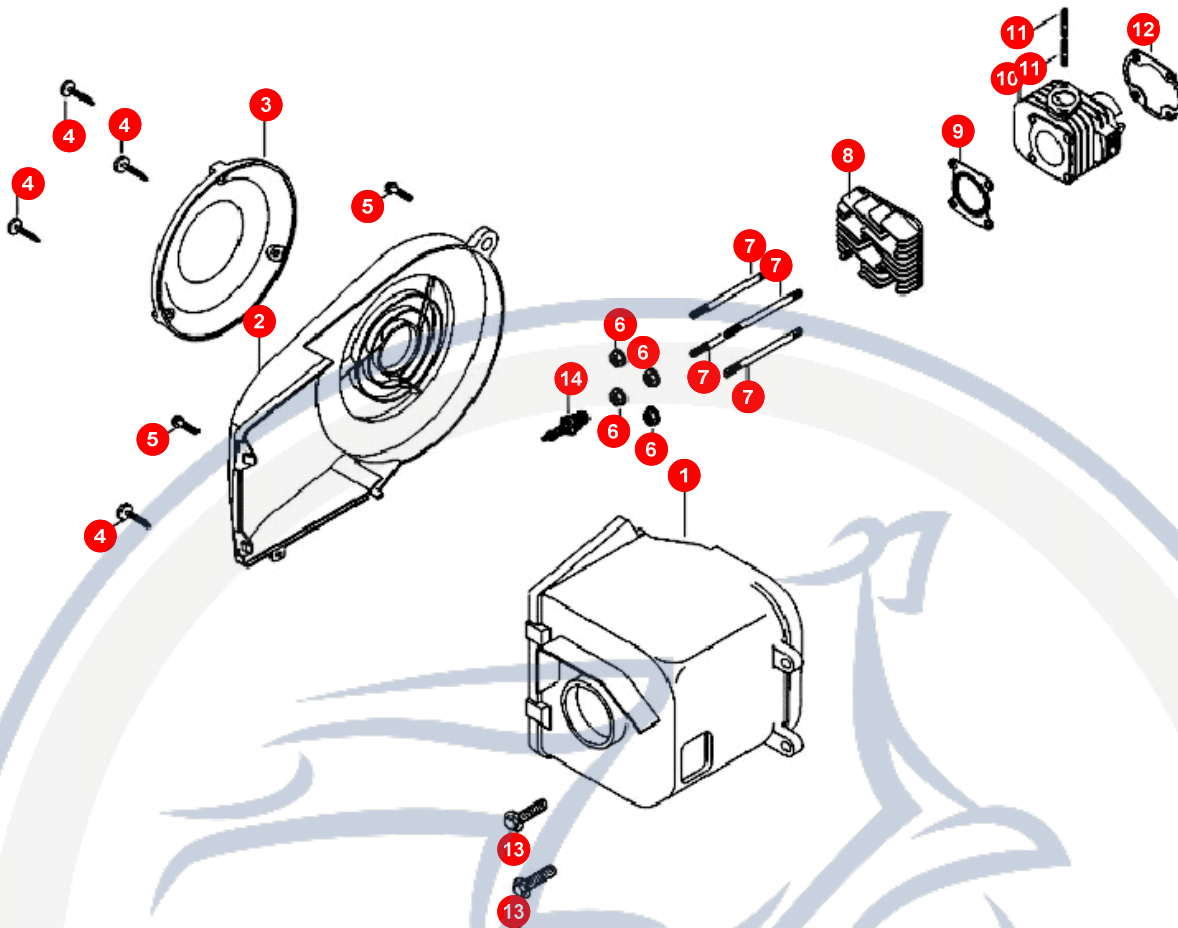

20. ZYLINDER - ZYLINDERKOPF

POS	ARTIKELNUMMER	BEZEICHNUNG	MODELL	MG
1	P1042102000	ZYLINDERABDECKUNG		1
2	P1042001000	DECKEL ZYLINDER		1
3	E1042200000	DECKEL KLEIN		1
4	90110401200	SCHRAUBE		4
5	90180602002	SCHRAUBE		2
6	92040700000	MUTTER ZYLINDERKOPF		4
7	P1061050000	ZYLINDERSTEBBOLZEN		4
8	P1065010000	ZYLINDERKOPF		1
8	P1065010000A	ZYLINDERKOPF 25 KM/H		1
9	P1065110000	ZYLINDERKOPFDICHTUNG		1
10	P1064010000	ZYLINDER		1
11	90170602602	STEBBOLZEN AUSPUFF		2
12	P1064111000	ZYLINDERFUSSDICHTUNG		1
13	90190601201	SCHRAUBE		2
14	NB7HS			1