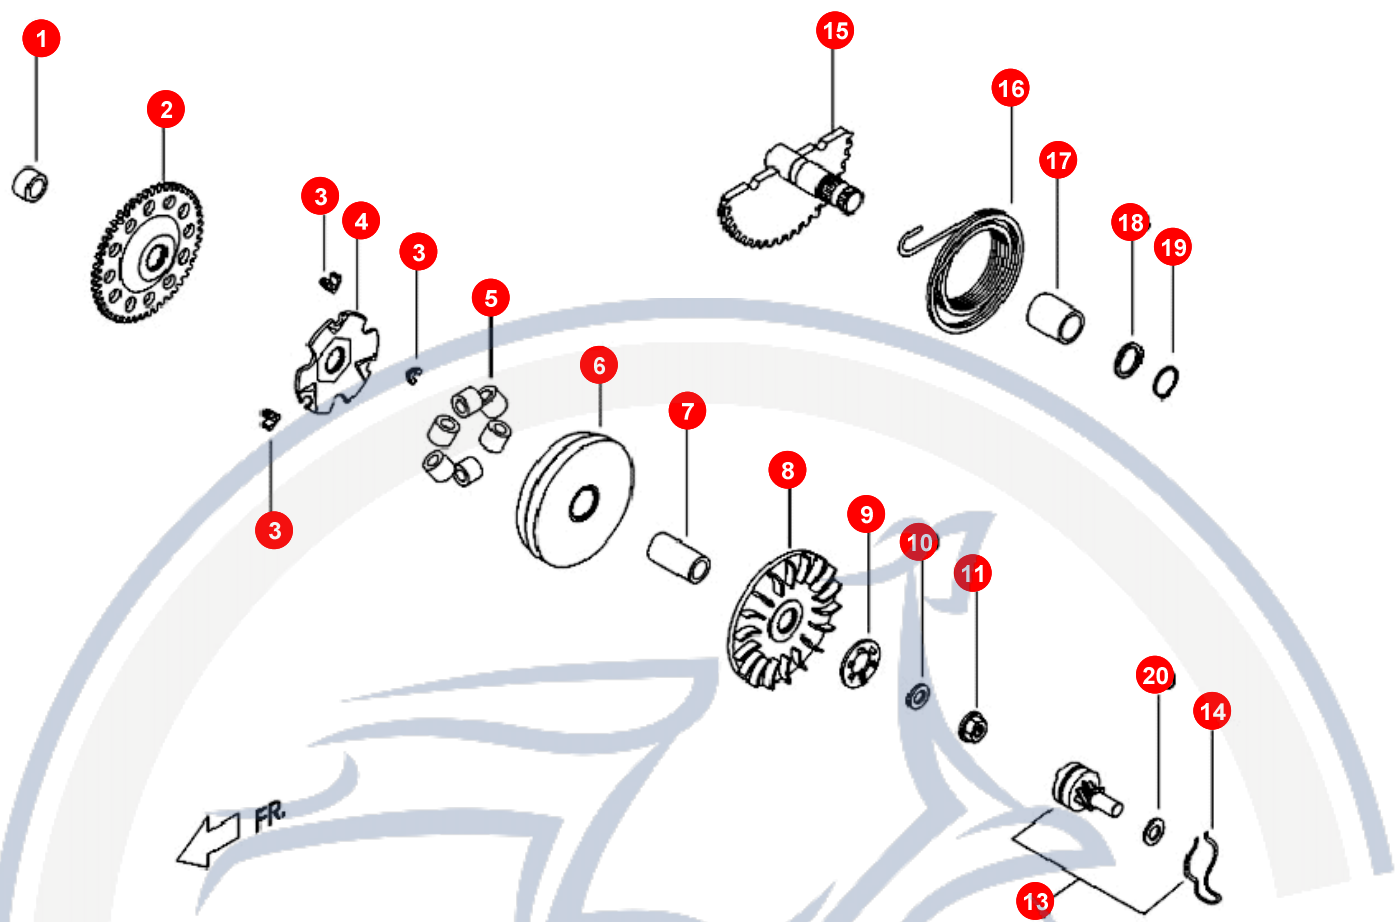

22. VARIOMATIK

POS	ARTIKELNUMMER	BEZEICHNUNG	MODELL	MG
19	92171400000	SEEGERRING		1
20	92141000000	DISTANZSCHEIBE		1

Motorroller
- seit 1993 -