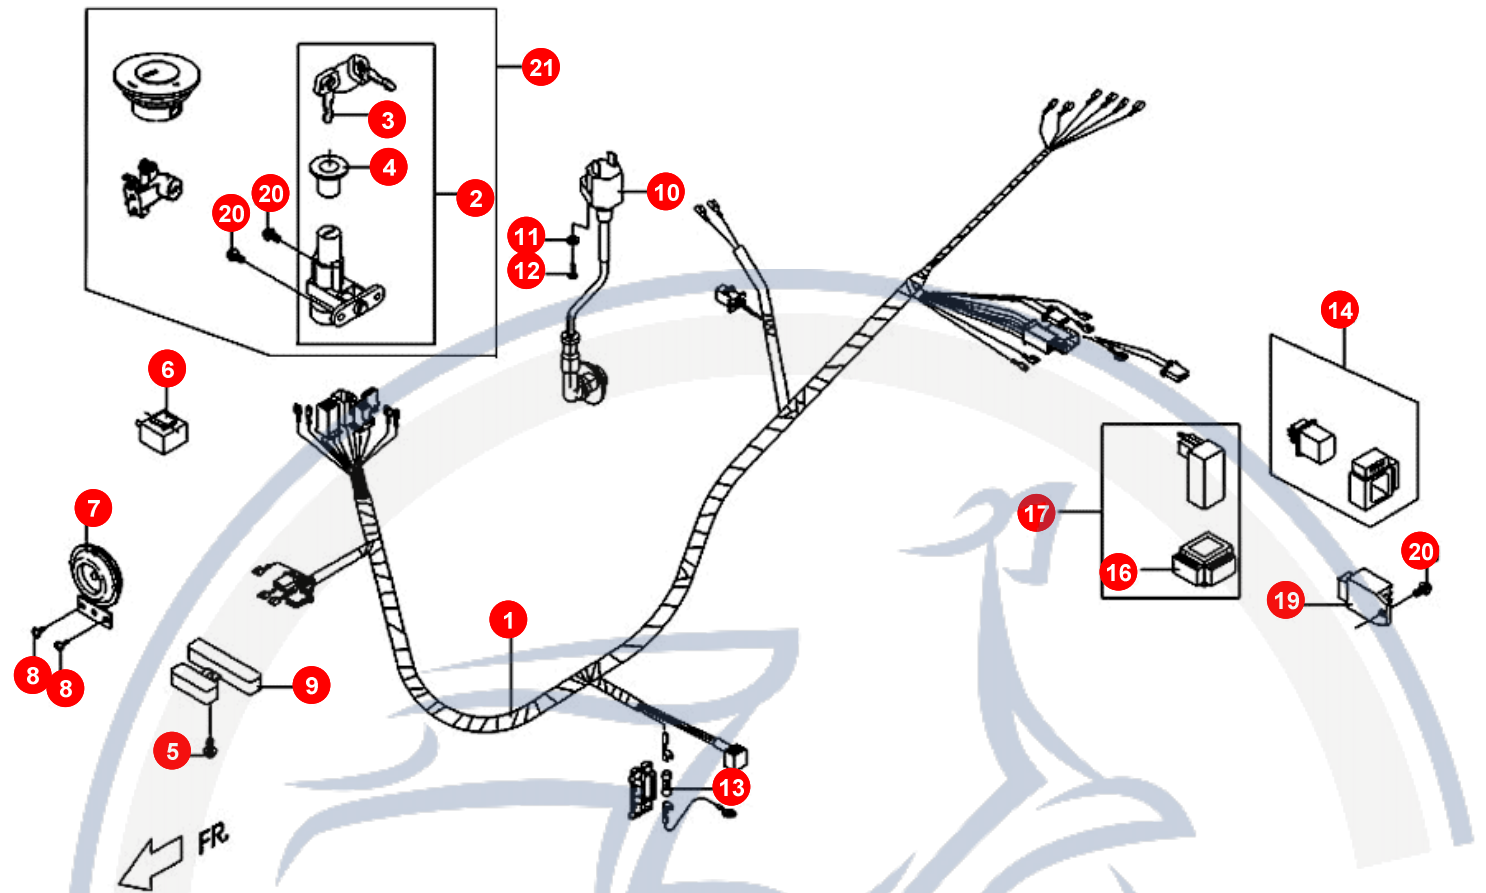

12. VERKLEIDUNG (HINTEN)

POS	ARTIKELNUMMER	BEZEICHNUNG	MODELL	MG
20	90190601600	SCHRAUBE SCHLOSS		4
22	90190605002	SCHRAUBE		1

Motorroller
- seit 1993 -

13. SITZBANK - HELMFACH

POS	ARTIKELNUMMER	BEZEICHNUNG	MODELL	MG
1	P16710000006	SITZBANK		1
2	P1681061000	BRACKET		1
3	P1681071000	SPECIAL BOLT		1
4	92040600000	MUTTER		2
5	P16810010001	LUGGAGE ASSY		1
6	90190601600	SCHRAUBE SCHLOSS		4
7	P2681030000	GUMMI		3
8	P1706540000	WERKZEUGSATZ		1