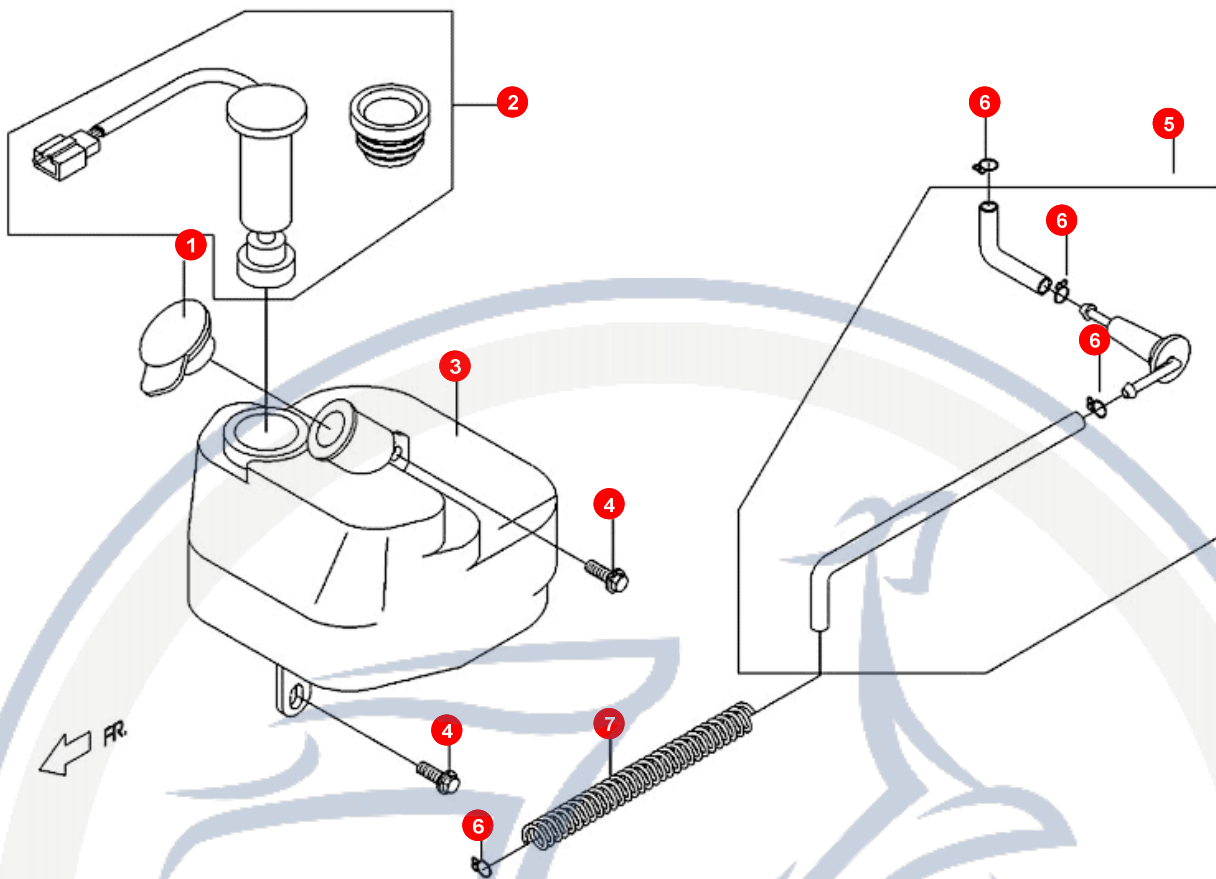

17. ÖLTANK

POS	ARTIKELNUMMER	BEZEICHNUNG	MODELL	MG
1	P1522300000	ÖLTANKDECKEL		1
2	P2522700000	ÖLSTANDGEBER		1
3	P2522503000	+LTANK		1
4	90190601200	SCHRAUBE		1
5	P1522202000	ÖLFILTER		1
6	E1706020000	KLEMMFEDER		1
7	P1706610000	SCHUTZFEDER		1