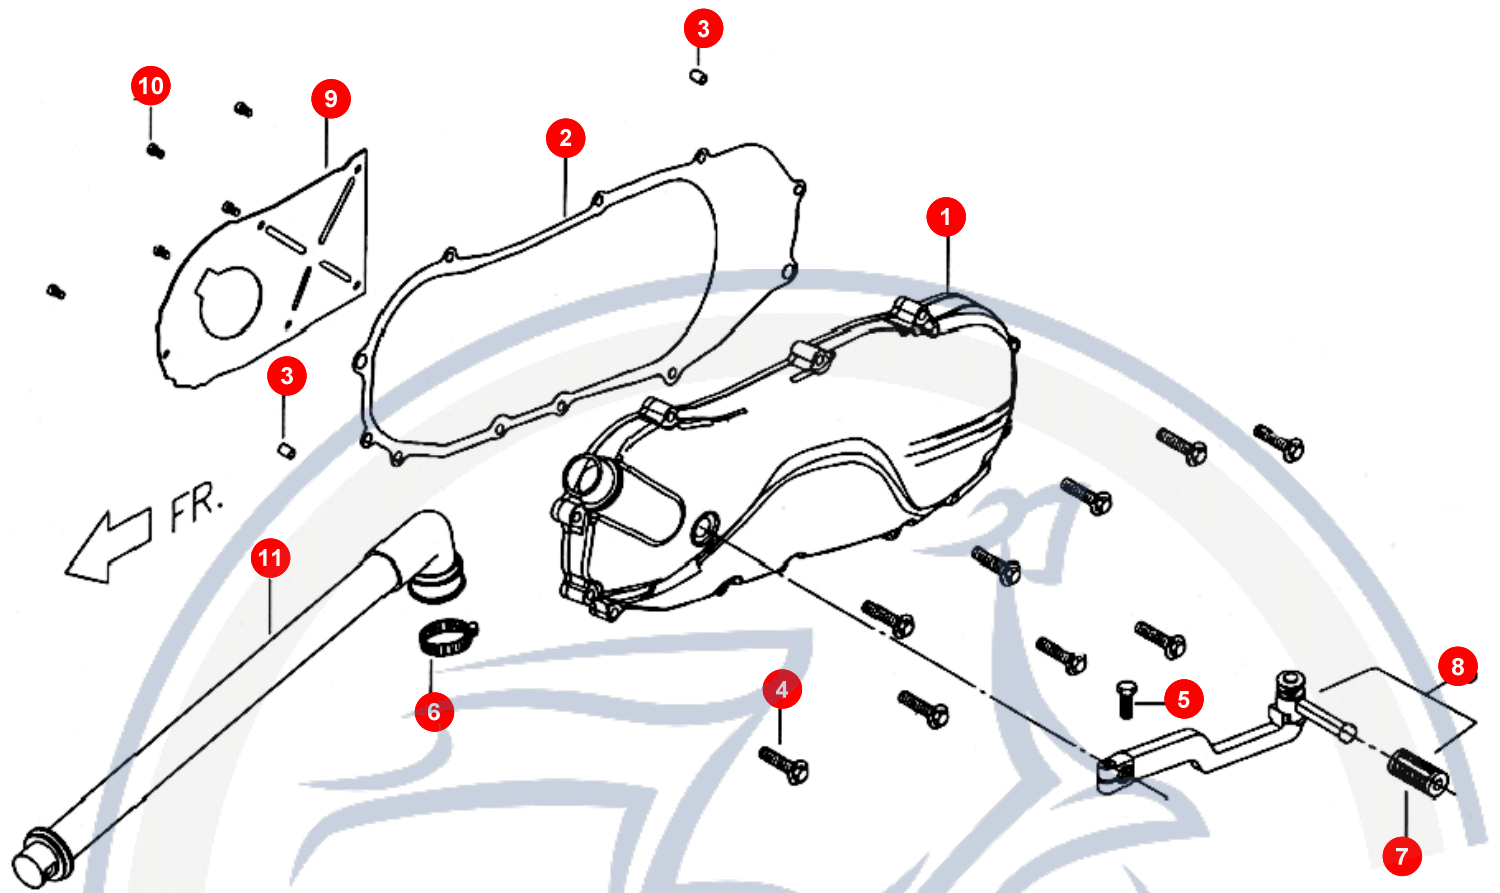

25. MOTORGEHÄUSEDECKEL

POS	ARTIKELNUMMER	BEZEICHNUNG	MODELL	MG
1	P20630107200	MOTORDECKEL LINKS(SILBER)		1
2	P10630210001	MOTORDECKELDICHUNG		1
3	93541002001	BOLZEN		2
4	E1063040000	SCHRAUBE		10
5	90020602203	SCHRAUBE		1
6	E1706280000	KLEMMSCHELLE		2
7	E1251240000	KICKSTARTERGUMMI		1
8	P1251200000	KICKSTARTER KPL		1
9	P1063060000	PLATTE		1
10	90050500900	SCHRAUBE		5
11	P5063030000	ROHR		1