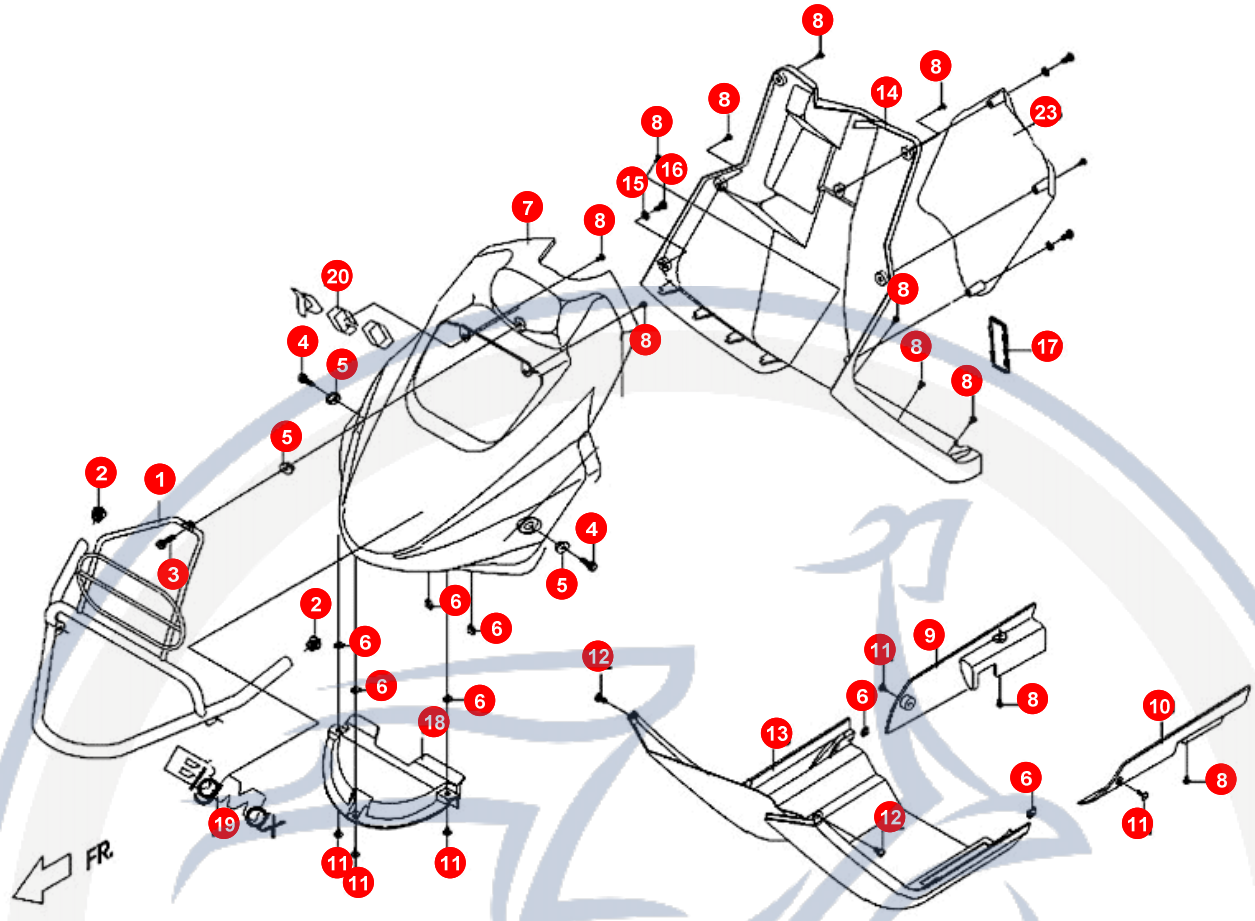

11. VERKLEIDUNG (VORNE)

POS	ARTIKELNUMMER	BEZEICHNUNG	MODELL	MG
20	P2601050000	'PGO DESIGN' ST		1
23	P9623010760	ABLAGEFACH		1

Motorroller
- seit 1993 -