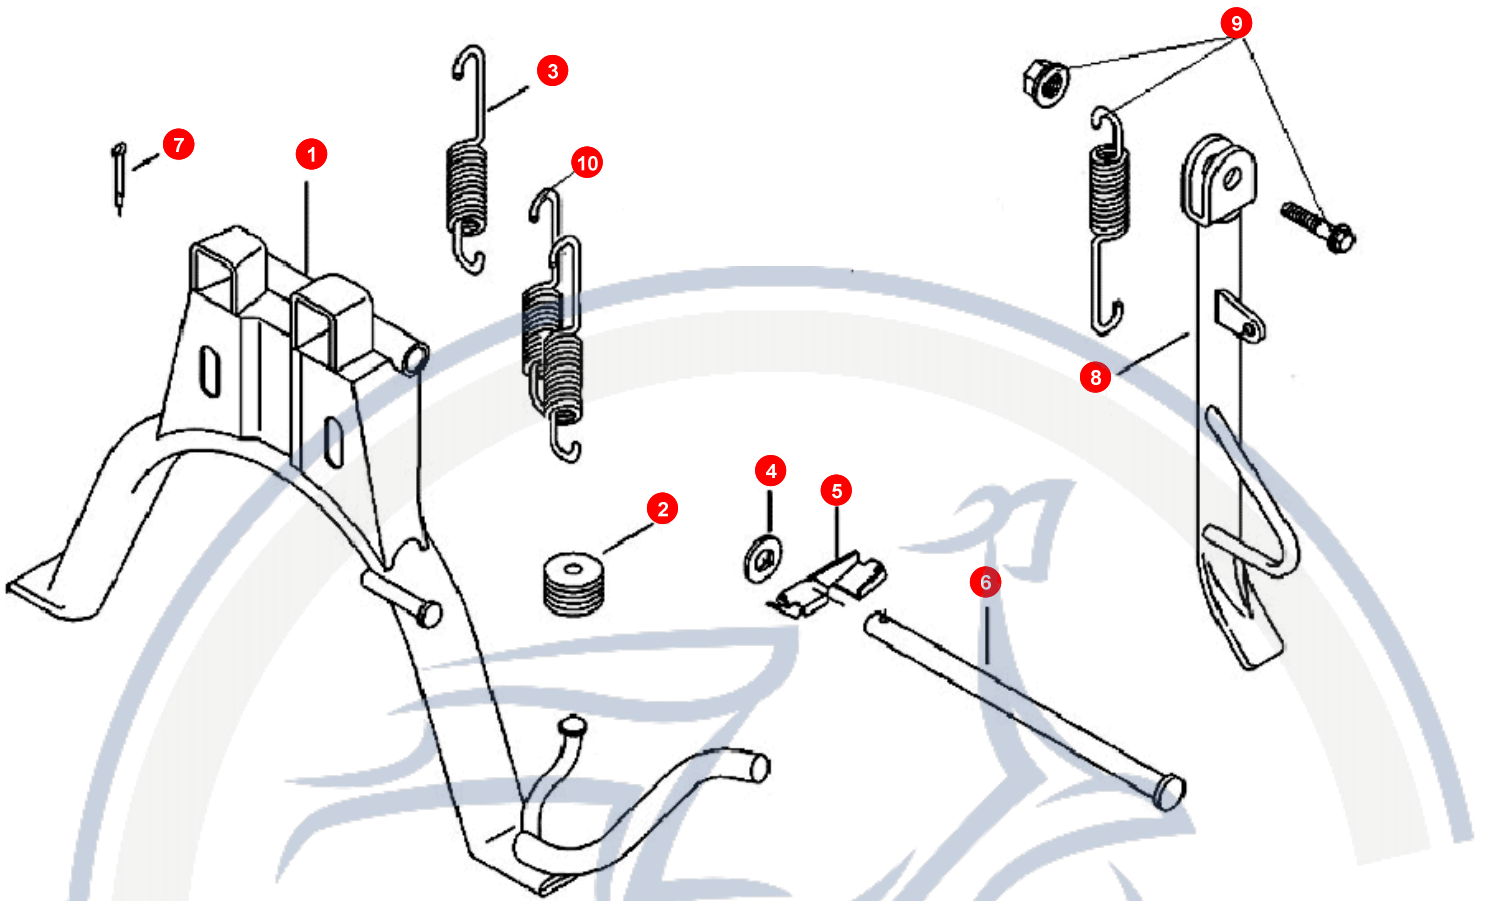

3. HINTERRAD - BREMSE HINTEN

POS	ARTIKELNUMMER	BEZEICHNUNG	MODELL	MG

Motorroller.de
 - seit 1993 -

4. HAUPTSTÄNDER

POS	ARTIKELNUMMER	BEZEICHNUNG	MODELL	MG
1	P1461004600	HAUPTSTÄNDER		1
2	P146A011000	GUMMIDÄMPFER		1
3	E1461121000	STÄNDERFEDER		1
4	P1701070000	SCHEIBE		1
5	P1407482000	PLATTE		1
6	E14611110000	STÄNDERACHSE		1
7	93520302000	SPLIT PIN		1
8	E9462001600	SEITENSTÄNDER		1
9	B200012796A	IM WERK NICHT MEHR LIEFERBAR IMONTAGESATZ		1
10	P1461120000	STÄNDERFEDER HAU		1
10	P1461140000	STÄNDERFEDER 2		1