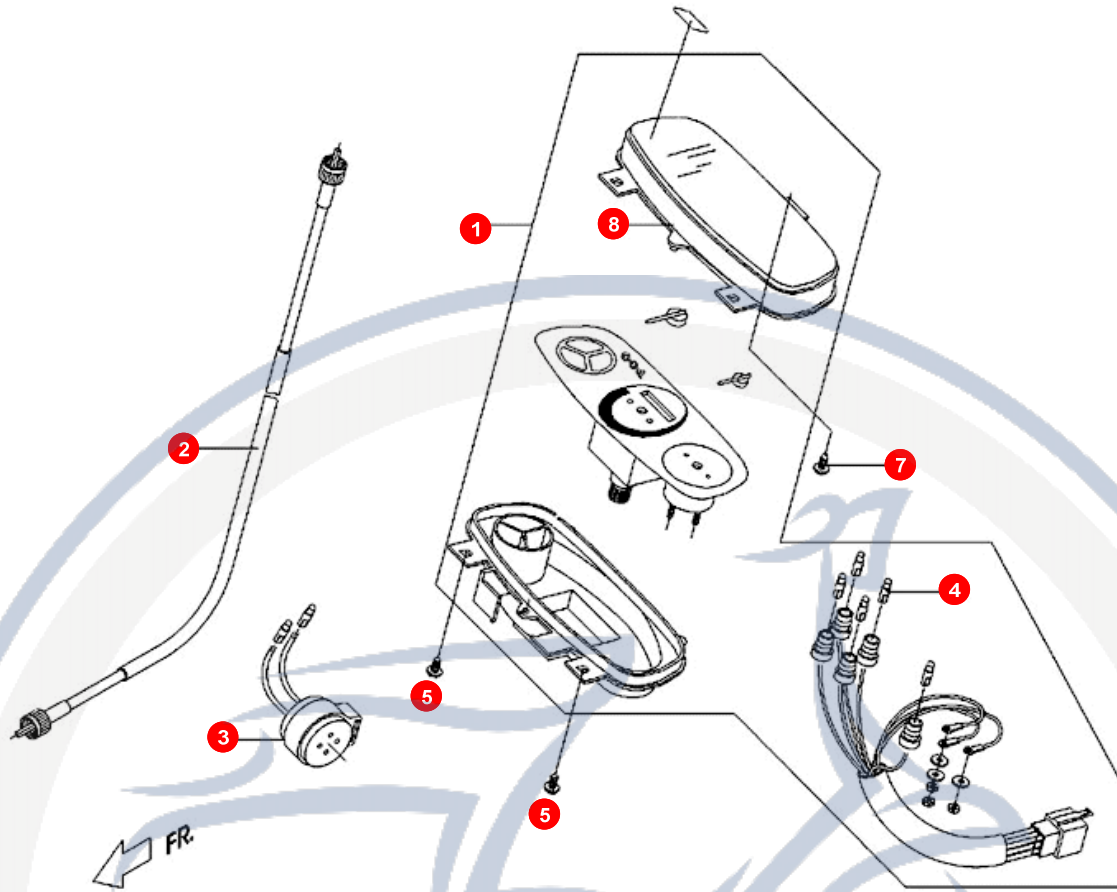

6. INSTRUMENTE

POS	ARTIKELNUMMER	BEZEICHNUNG	MODELL	MG
1	P15610000004	TACHO KPL		1
2	P1544005000	TACHOWELLE		1
3	E1586000000	BLINKERPIPSER		1
4	E1561030000	BIRNE ARMATURENBELEUCHTUNG		5
5	90110401200	SCHRAUBE		2
7	90150501600			1
8	P156A010000	ARMATURENDECKEL		1

Motorroller
- seit 1993 -