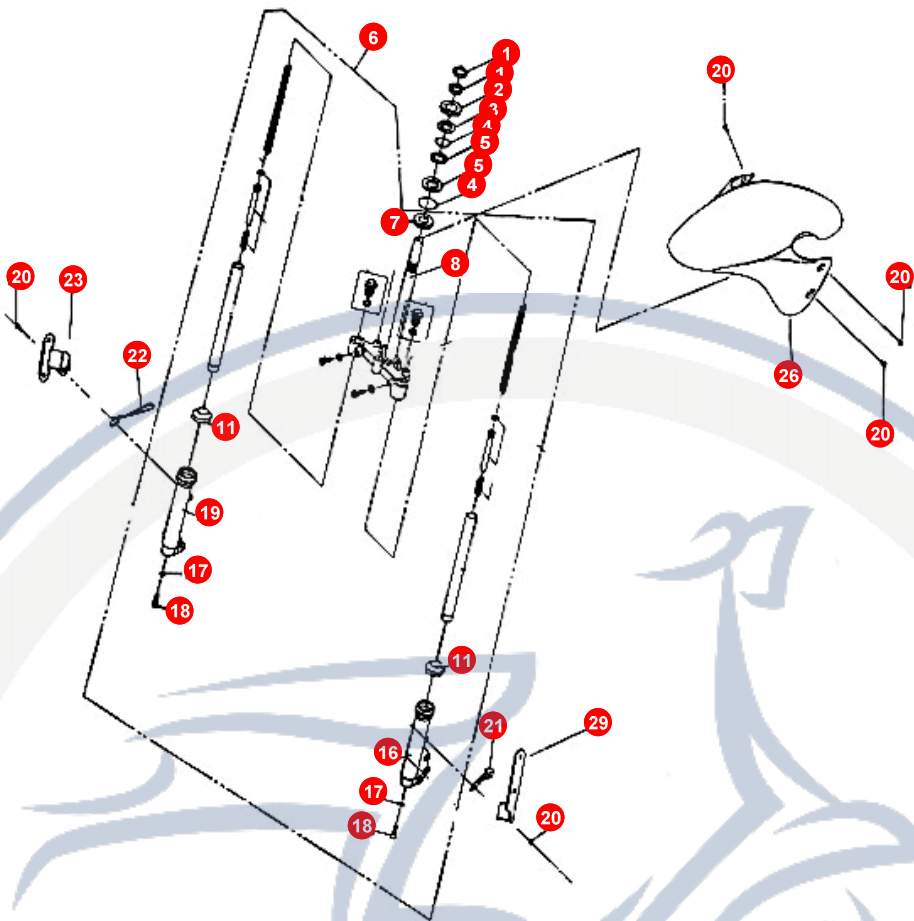

9. VORDERGABEL

POS	ARTIKELNUMMER	BEZEICHNUNG	MODELL	MG
29	P1632011000	HALTER		1

Motorroller.de
- seit 1993 -