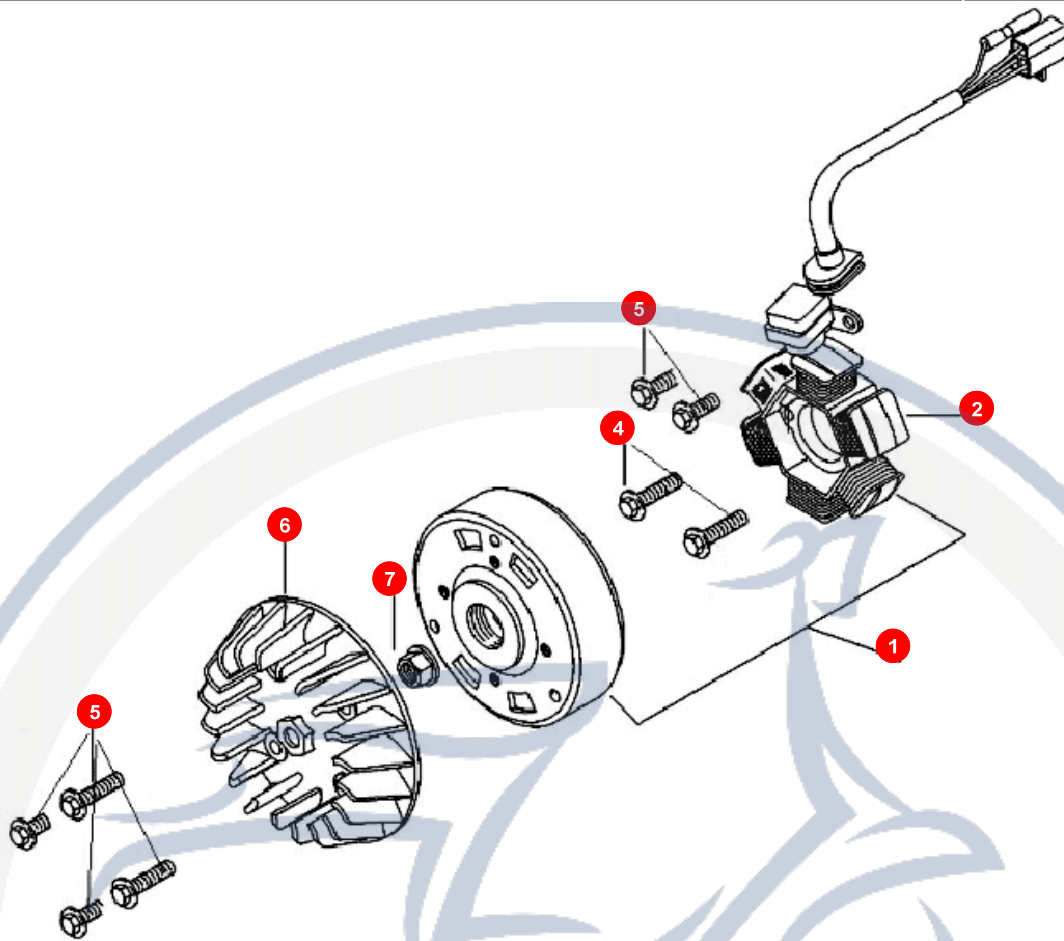

21. ZÜNDUNG

POS	ARTIKELNUMMER	BEZEICHNUNG	MODELL	MG
1	P12210010003	ZÜNDUNG KPL		1
2	P12210210003	ZÜNDGRUNDPLATTE		1
4	90180602002	SCHRAUBE		2
5	90190601201	SCHRAUBE		6
6	P1043000000	LÜFTERRAD		1
7	92041000001	MUTTER		1

Motorroller
- seit 1993 -