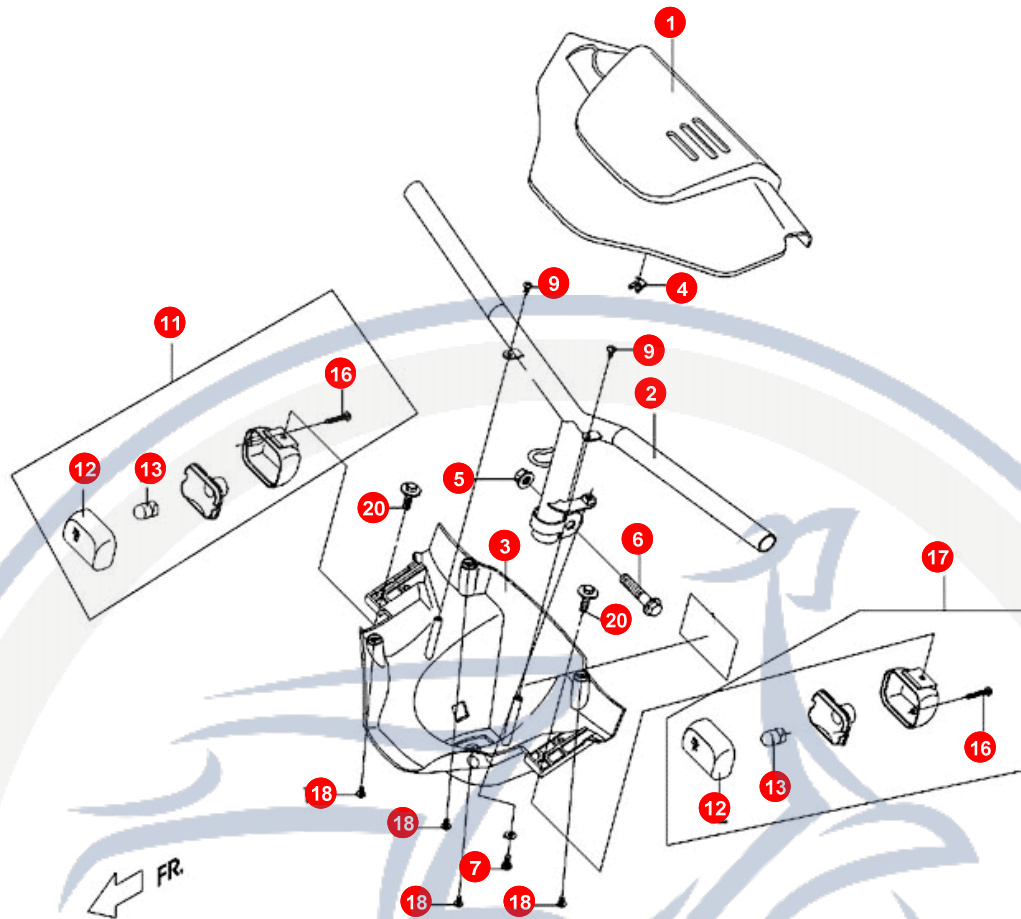

8. LENKER

POS	ARTIKELNUMMER	BEZEICHNUNG	MODELL	MG
1	P1613001630	LENKERVERKLEIDUNG		1
2	P16120016000	LENKER		1
3	P1614001650	LENKERVERKLEIDUNG U		1
4	92370500002	BLECHMUTTER		1
5	92061000001	MUTTER		1
6	90191004600	SCHRAUBE		1
7	90040501600	SCHRAUBE		3
9	90130501400	SCHRAUBE		2
11	P066D0106501	BLINKER RE VO		1
12	P066C030000	BLINKERCELLON		2
13	98211210000	BIRNE		2
16	P166C060000	SCHRAUBE BLINKERCELL		2
17	P066C0106501	BLINKER LI VO		1
18	90110401200	SCHRAUBE		4
20	90040501600	SCHRAUBE		2