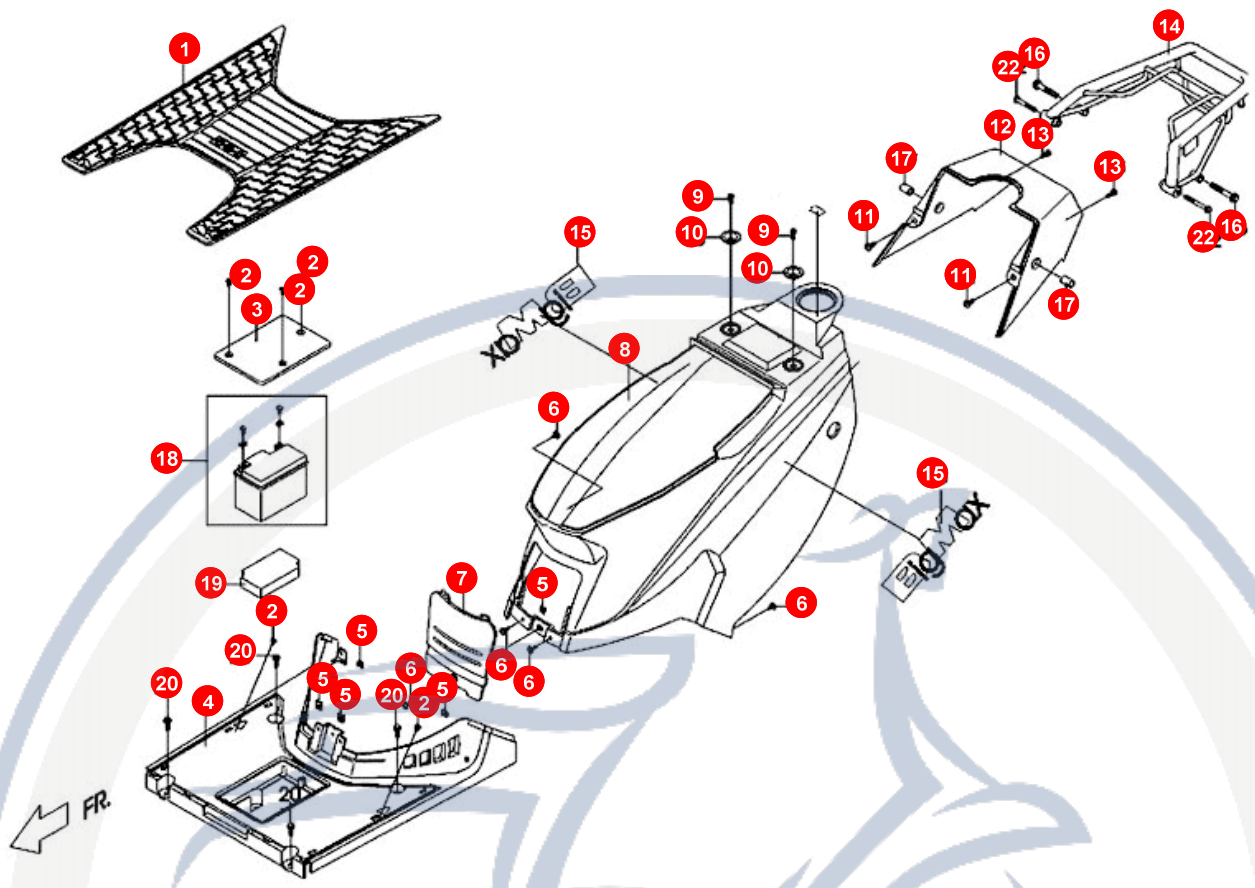

12. VERKLEIDUNG (HINTEN)

POS	ARTIKELNUMMER	BEZEICHNUNG	MODELL	MG
20	90190601600	SCHRAUBE SCHLOSS		4
22	90190605002	SCHRAUBE		1

Motorroller
- seit 1993 -

13. SITZBANK - HELMFACH

POS	ARTIKELNUMMER	BEZEICHNUNG	MODELL	MG
1	P16710000006	SITZBANK		1
2	P1681061000	BRACKET		1
3	P1681071000	SPECIAL BOLT		1
4	92040600000	MUTTER		2
5	P16810010001	LUGGAGE ASSY		1
6	90190601600	SCHRAUBE SCHLOSS		4
7	P2681030000	GUMMI		3
8	P1706540000	WERKZEUGSATZ		1