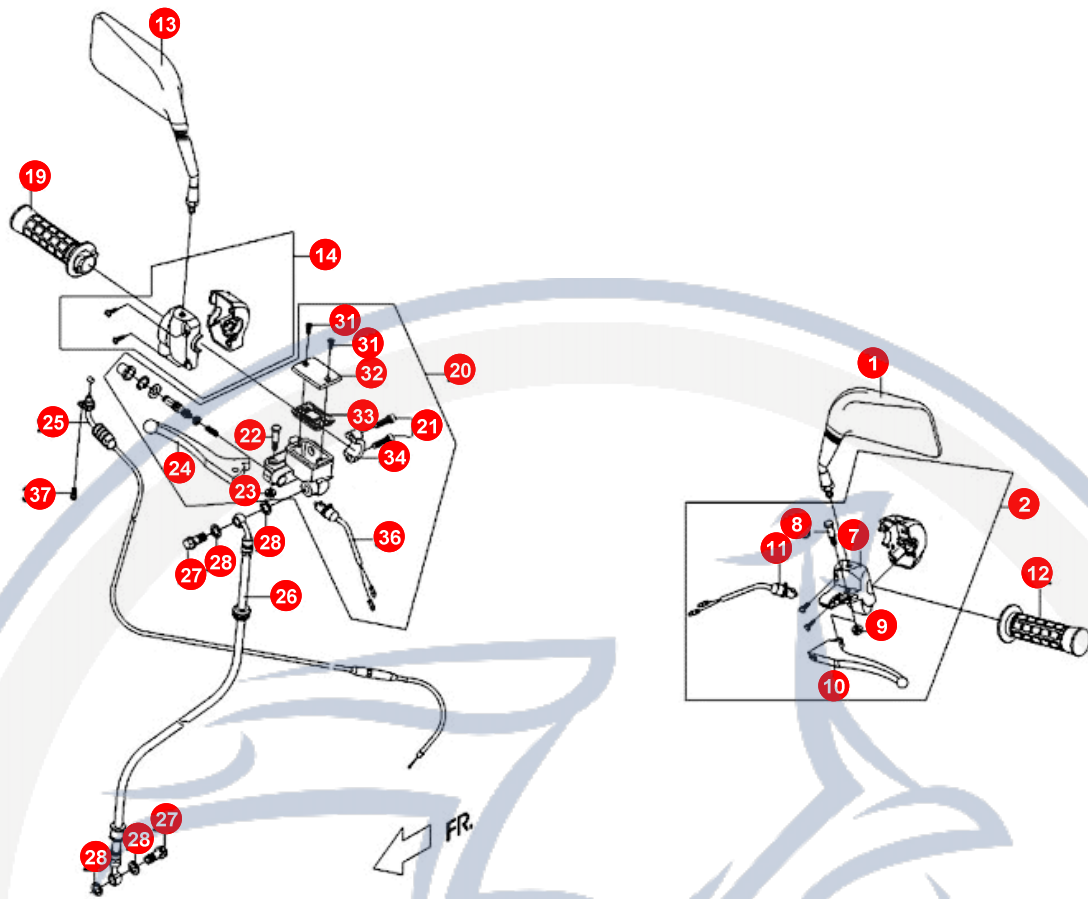

7.

POS	ARTIKELNUMMER	BEZEICHNUNG	MODELL	MG
31	P140C130000	SCHRAUBE		2
32	P140C1200003	DECKEL CHROM		1
33	P140C110000	DICHTUNG BR.ZYL.		1
34	P140C240000	KLEMMSCHELLE		1
36	M25480300000	BREMSLICHTSCHALTER		1
37	90050501200	SCHRAUBE		1

Motorroller
- seit 1993 -