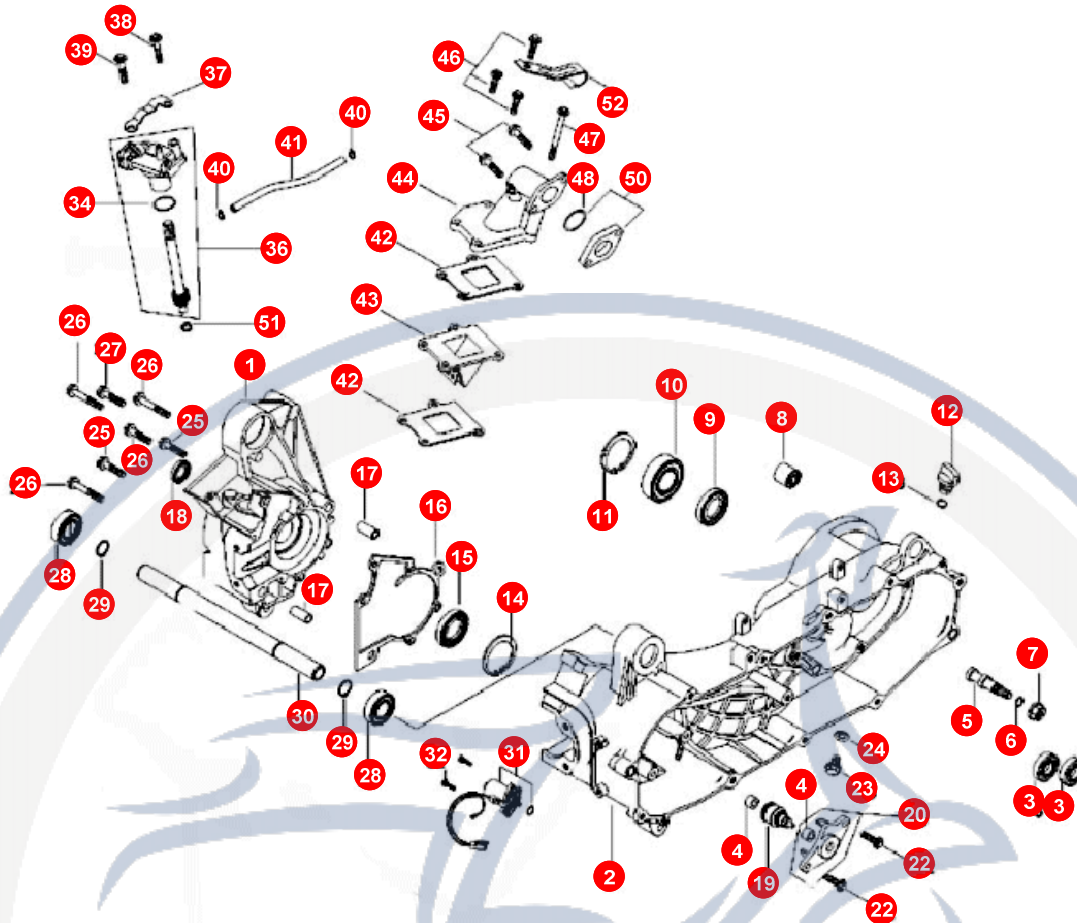

19. MOTORGEHÄUSE

POS	ARTIKELNUMMER	BEZEICHNUNG	MODELL	MG
1	P1061010000	MOTORGEHÄUSE RE		1
2	P1062010000	MOTORGEHÄUSE LI		1
3	96520620000	KUGELLAGER - IBH L6200 2RS!!!		2
4	E1062130000	BUCHSE		2
5	P1407430000	BREMSNOCKE		1
6	95510800000	O-RING		1
7	92040800000	MUTTER		1
8	P1062020000	SILENTBLOCK		1
9	95572540700	DICHTRING 40X24X5,7		1
10	96530620400	KUGELLAGER L6204		1
11	92164700000	SEEGERRING		1
12	P1062150000	ÖLFÜLLSCHRAUBE		1
13	95511300001	O-RING		1
14	92163800000	RETAINING RING		1
15	95572038701	SIMMERING		1
16	P1061041000	MOTORMITTELDICHTUNG		1
17	93541002300	BOLZEN		2
18	95571525700	DICHTRING 15X25X5,7		1
19	E1242000000	STARTERRAD		1
20	P1242111000	HALTEPLATTE STARTERRAD		1