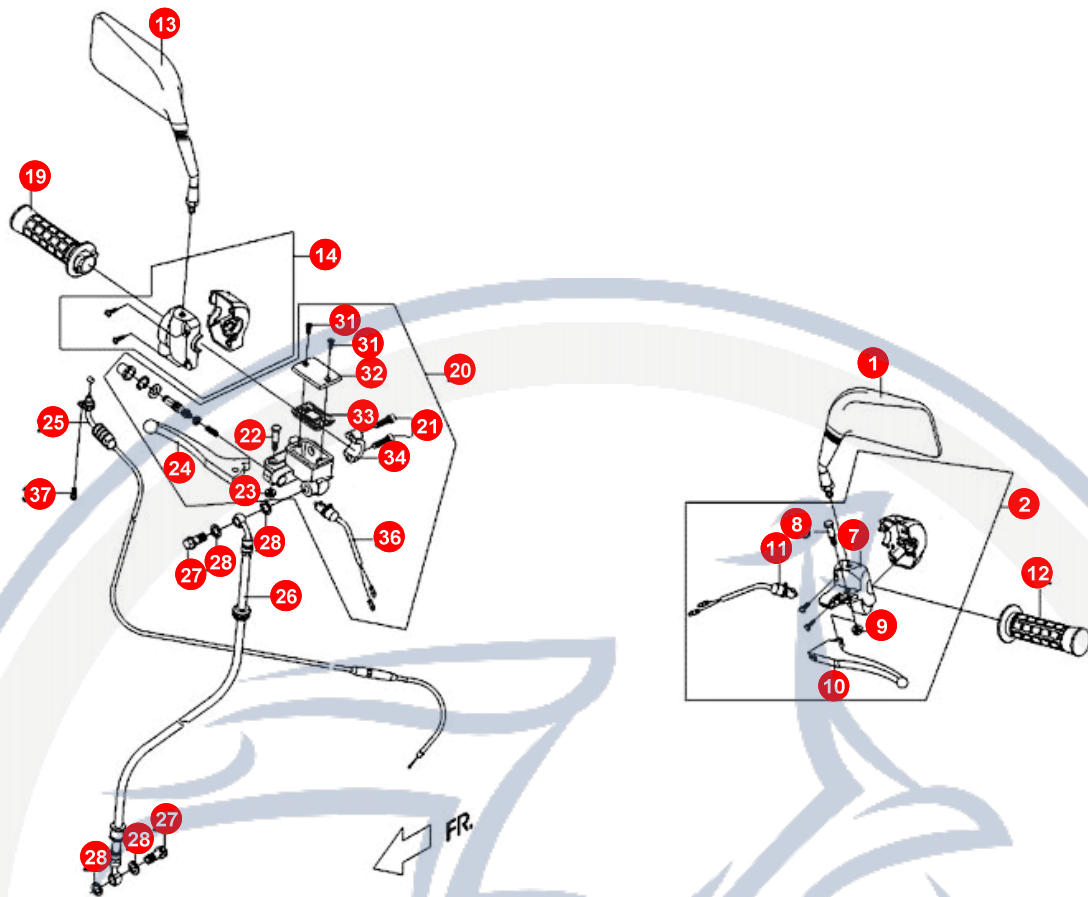

7.

POS	ARTIKELNUMMER	BEZEICHNUNG	MODELL	MG
1	C261F011000	SPIEGEL LI		1
2	P15460000001	BREMSARMATUR LI KPL		1
7	P154F020000	BREMSHEBELHALTER LIN		1
8	P154F030000	BOLZEN		1
9	P154F040000	MUTTER		1
10	P15433020001	BREMSHEBEL LINKS		1
11	C2548220000	BREMSLICHTSCHALTER L		1
12	P0541000000	GRIFFGUMMI LI		1
13	C261F021000	SPIEGEL RE		1
14	P25480000002	HEBELHALTER RE KPL		1
19	P05420010000	GRIFFGUMMI RE		1
20	P24030000003	HANDBREMSARMATUR KPL		1
21	P140C250000	HEX SOCKET HE		2
22	P140C220000	SCHRAUBBOLZEN		1
23	P140C230000	MUTTER		1
24	P140C1910003	BREMSHEBEL RECHTS		1
25	P15446040000	GASSEIL KPL.		1
26	P1403603000	BREMSSCHLAUCH		1
27	P1403810000	ANSCHLUSS-SCHRAUBE		2
28	92141000002	DICHTSCHEIBE		4