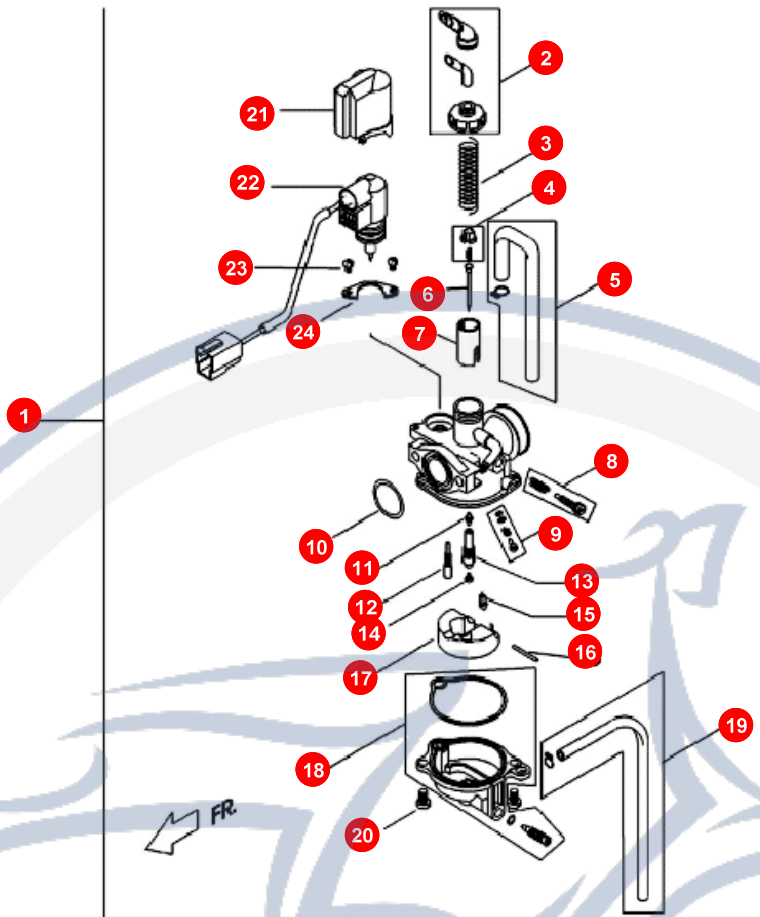

27. VERGASER

POS	ARTIKELNUMMER	BEZEICHNUNG	MODELL	MG
1	P11510010002	VERGASER KPL		1
2	D19KT0140100	VERGASERDECKEL		1
3	D19KT0040200	SCHIEBERFEDER		1
4	D19KT0010300	PLATTE		1
5	D19KT0052100	SCHLAUCH		1
6	D19KT0130400	SCHIEBERNADEL		1
7	D19KT0150500	SCHIEBER		1
8	D19KT0091600	STANDGASSCHRAUBE		1
9	D19KT0071400	LEERLAUFLUFTSCHRAUBE		1
10	D19KT0031500	O-RING		1
11	D19KT0040600	NADELKÖRPER		1
12	D19KT0041100	LEERLAUFDÜSE 35		1
13	D19KT0080900	NADELDÜSENHALTER		1
14	991011160720	DÜSE 72		1
15	D19KT0030700	SCHWIMMERVENTIL		1
16	D19KT0010800	STIFT		1
17	D19KT0031300	SCHWIMMER		1
18	D19KT0061200	SCHWIMMERKAMMER		1
19	D19KT0272100	SCHLAUCH		1
20	D19KT0061900	SCHRAUBE		2