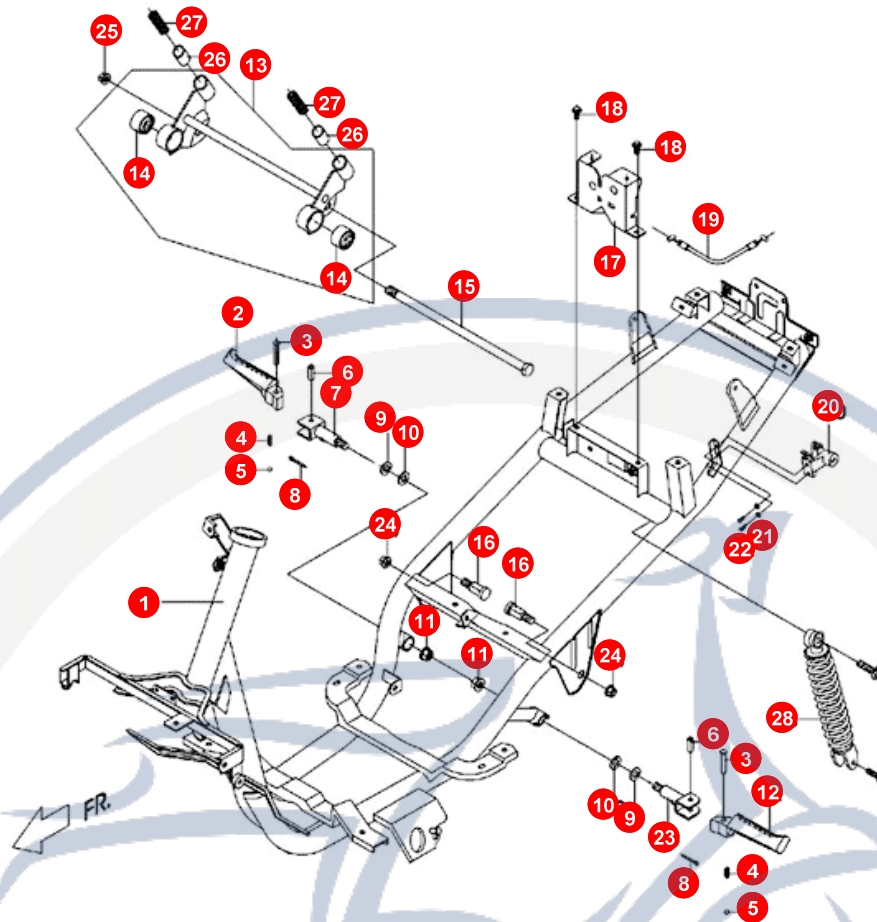

16. RAHMEN

POS	ARTIKELNUMMER	BEZEICHNUNG	MODELL	MG
1	P1421006600	RAHMEN		1
2	E1464020000	FUSSRASTER HIN R		1
3	E1463040000	BOLZEN FUSSRASTE		2
4	E1463050000	FEDER FUSSRASTER		2
5	99010600000	KUGEL FUSSRASTER		2
6	E1463030000	BUCHSE		2
7	P1464020000	FUSSRASTER KPL RE		1
8	93520201200	SPLINT FUSSRASTE		2
9	92141000007	BEILAGSCHEIBE (10)		2
10	92111000000	SPRENGRING (10)		2
11	92411000000	HEXAGON NUT (N.		2
12	E1463020000	FUSSRASTER HIN L		1
13	P1486002000	MOTORHALTER		1
14	E1486010000	GUMMIDÄMPFER		2
15	90021228000	SCHWINGACHSE		1
16	P1486010000	BOLZEN M10		2
17	P1671300000	SITZBANKSCHLOSS		1
18	90190601600	SCHRAUBE SCHLOSS		2
19	P1671120000	KABEL		1
20	P1558000000	SITZBANKSCHLOSS		1