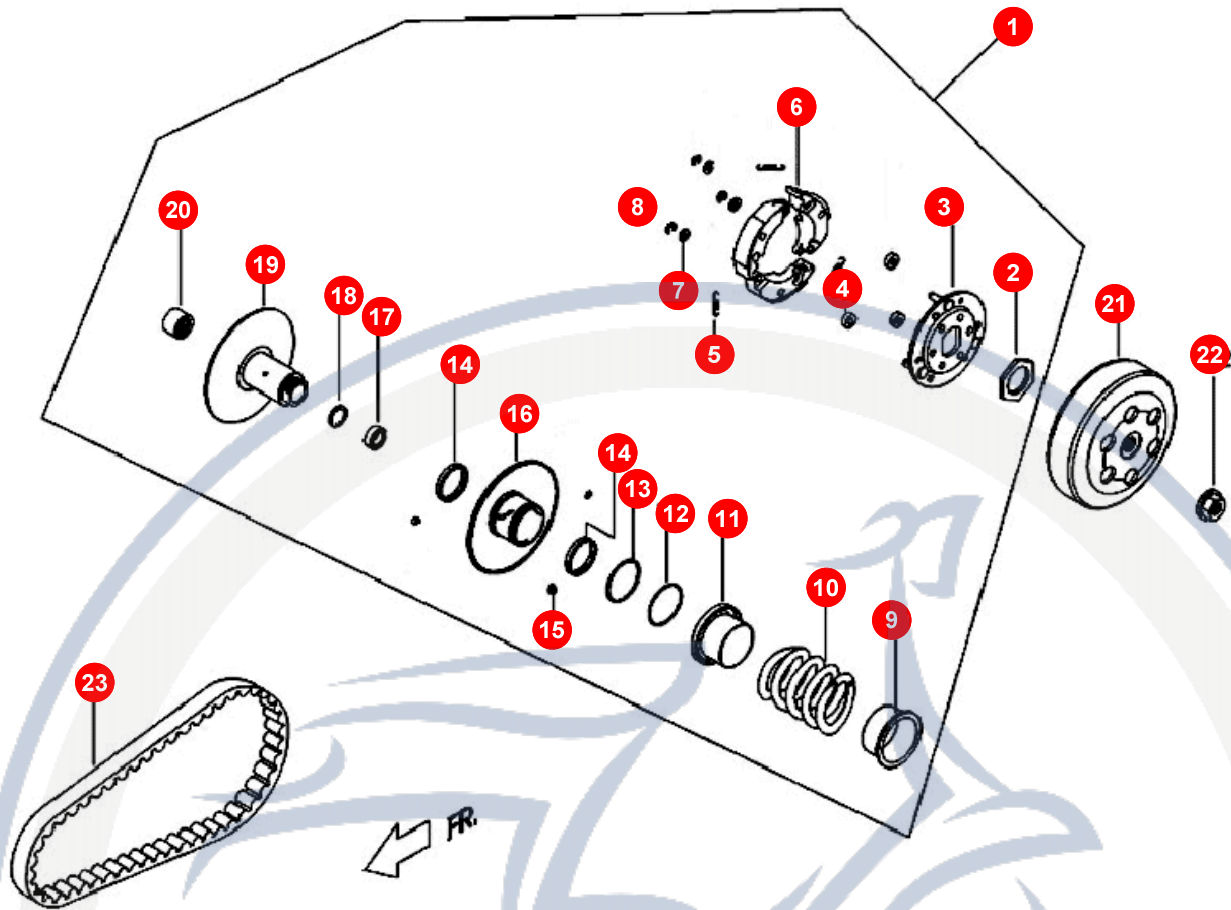

22. VARIOMATIK

POS	ARTIKELNUMMER	BEZEICHNUNG	MODELL	MG
19	92171400000	SEEGERRING		1
20	92141000000	DISTANZSCHEIBE		1

Motorroller
- seit 1993 -

23. KURBELWELLE

POS	ARTIKELNUMMER	BEZEICHNUNG	MODELL	MG
1	P1066000000	KURBELWELLE KPL		1
7	96601001400	KOLBENBOLZENLAGER		1
8	E1062100000	HAUPTLAGER		2
9	93530302400	ZÜNDUNGSKEIL		1
10	P10670100000	KOLBEN		1
11	E10671500000	KOLBENBOLZENSICHERUNG		2
12	P10671100000	KOLBENBOLZEN		1
13	E10673100000	KOLBENRING NASE MITT		2
13	E10673100001	"KOLBENRING NASE OBEN ""NEUE AUSFÜHRUNG"""		2