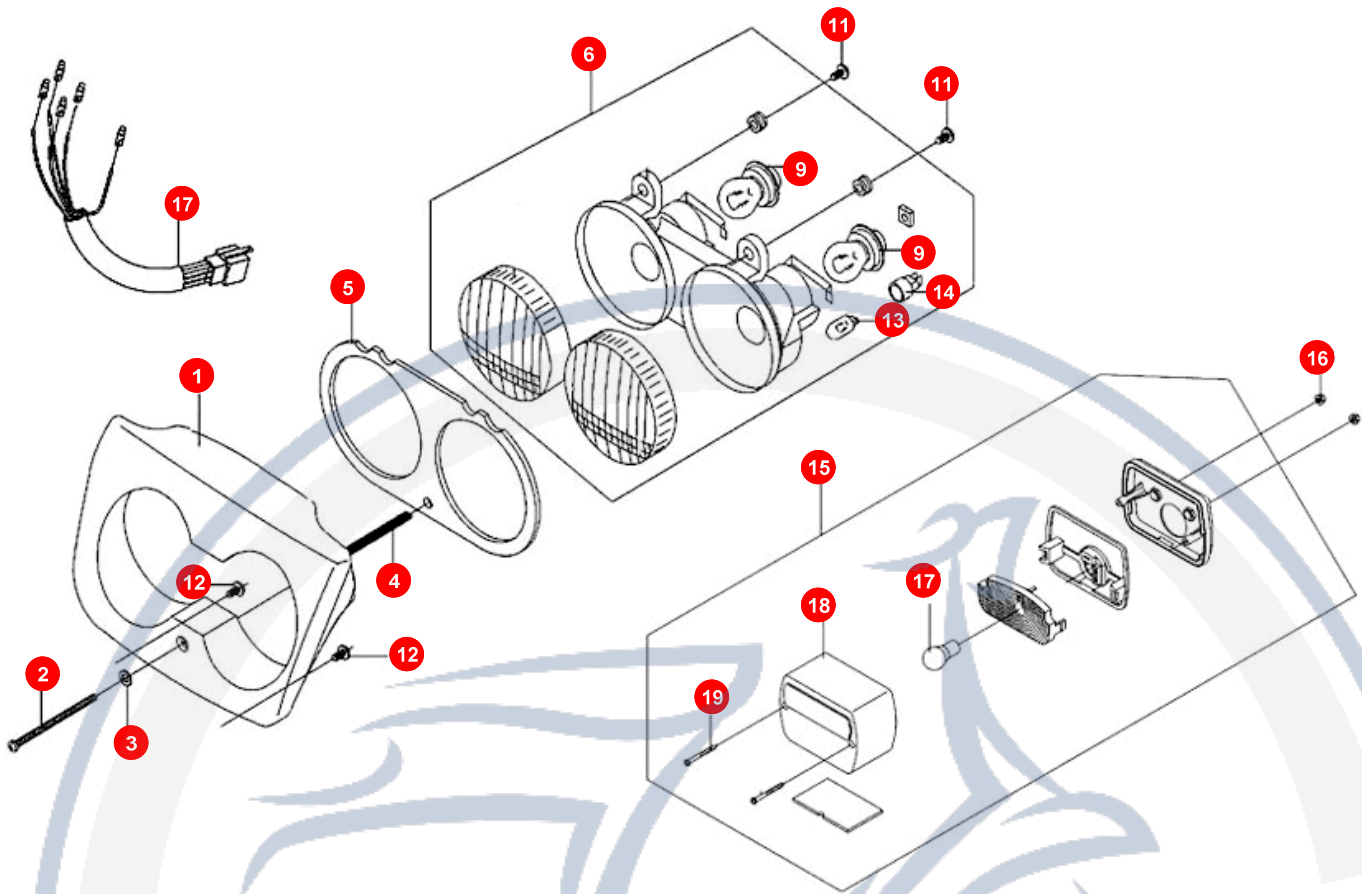

3. HINTERRAD - BREMSE HINTEN

POS	ARTIKELNUMMER	BEZEICHNUNG	MODELL	MG

Motorroller.de
 - seit 1993 -

4. HAUPTSTÄNDER

POS	ARTIKELNUMMER	BEZEICHNUNG	MODELL	MG
1	P1461004600	HAUPTSTÄNDER		1
2	P146A011000	GUMMIDÄMPFER		1
3	E1461121000	STÄNDERFEDER		1
4	P1701070000	SCHEIBE		1
5	P1407482000	PLATTE		1
6	E14611110000	STÄNDERACHSE		1
7	93520302000	SPLIT PIN		1
8	E9462001600	SEITENSTÄNDER		1
9	B200012796A	IM WERK NICHT MEHR LIEFERBAR IMONTAGESATZ		1
10	P1461120000	STÄNDERFEDER HAU		1
10	P1461140000	STÄNDERFEDER 2		1