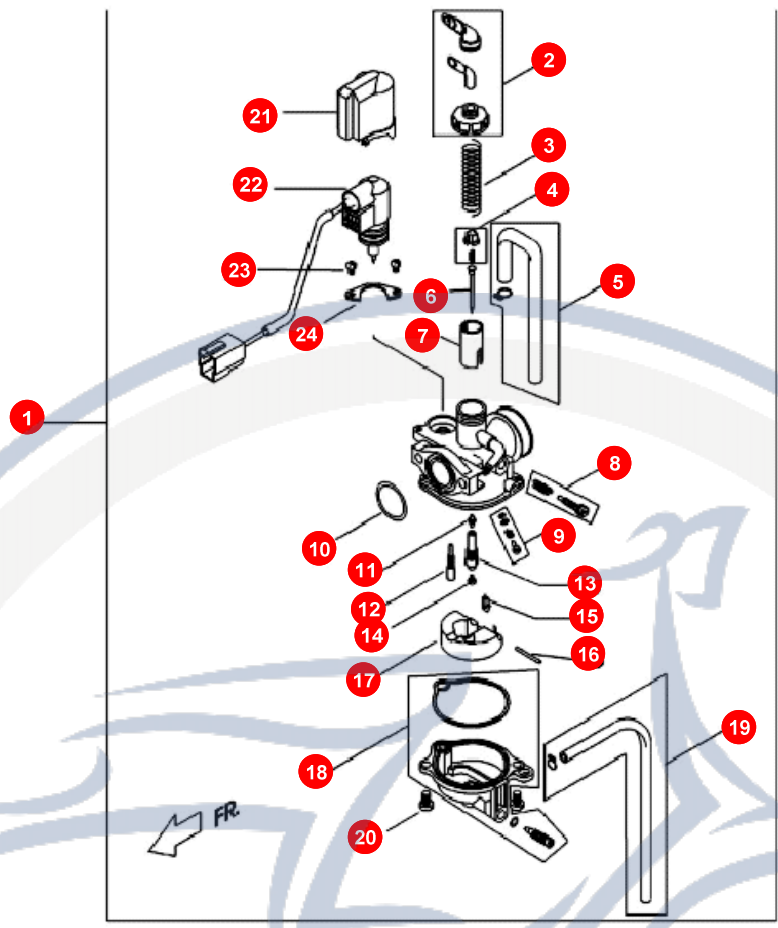

27. VERGASER

POS	ARTIKELNUMMER	BEZEICHNUNG	MODELL	MG
21	D19KT0022000	KAPPE		1
22	D19KT0151700	AUTO STARTER SET		1
23	D19KT0051900	SCHRAUBE		2
24	D19KT0011800	PLATTE		1

Motorroller
- seit 1993 -