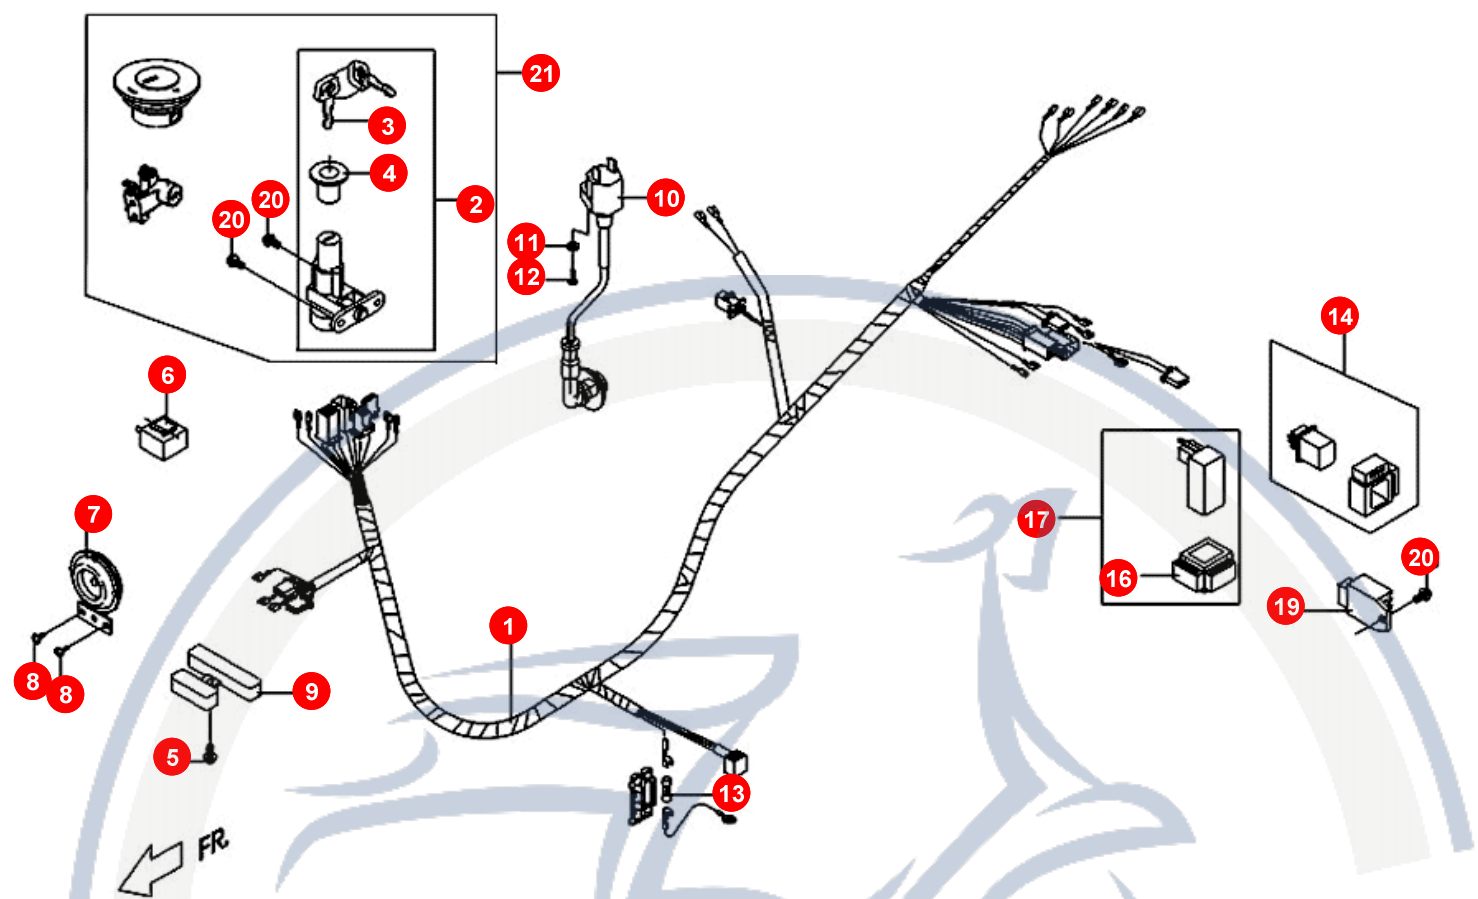

14. ELEKTRIK

POS	ARTIKELNUMMER	BEZEICHNUNG	MODELL	MG
20	90190601600	SCHRAUBE SCHLOSS		3
21	P25510040001	SCHLOSS-SATZ		1