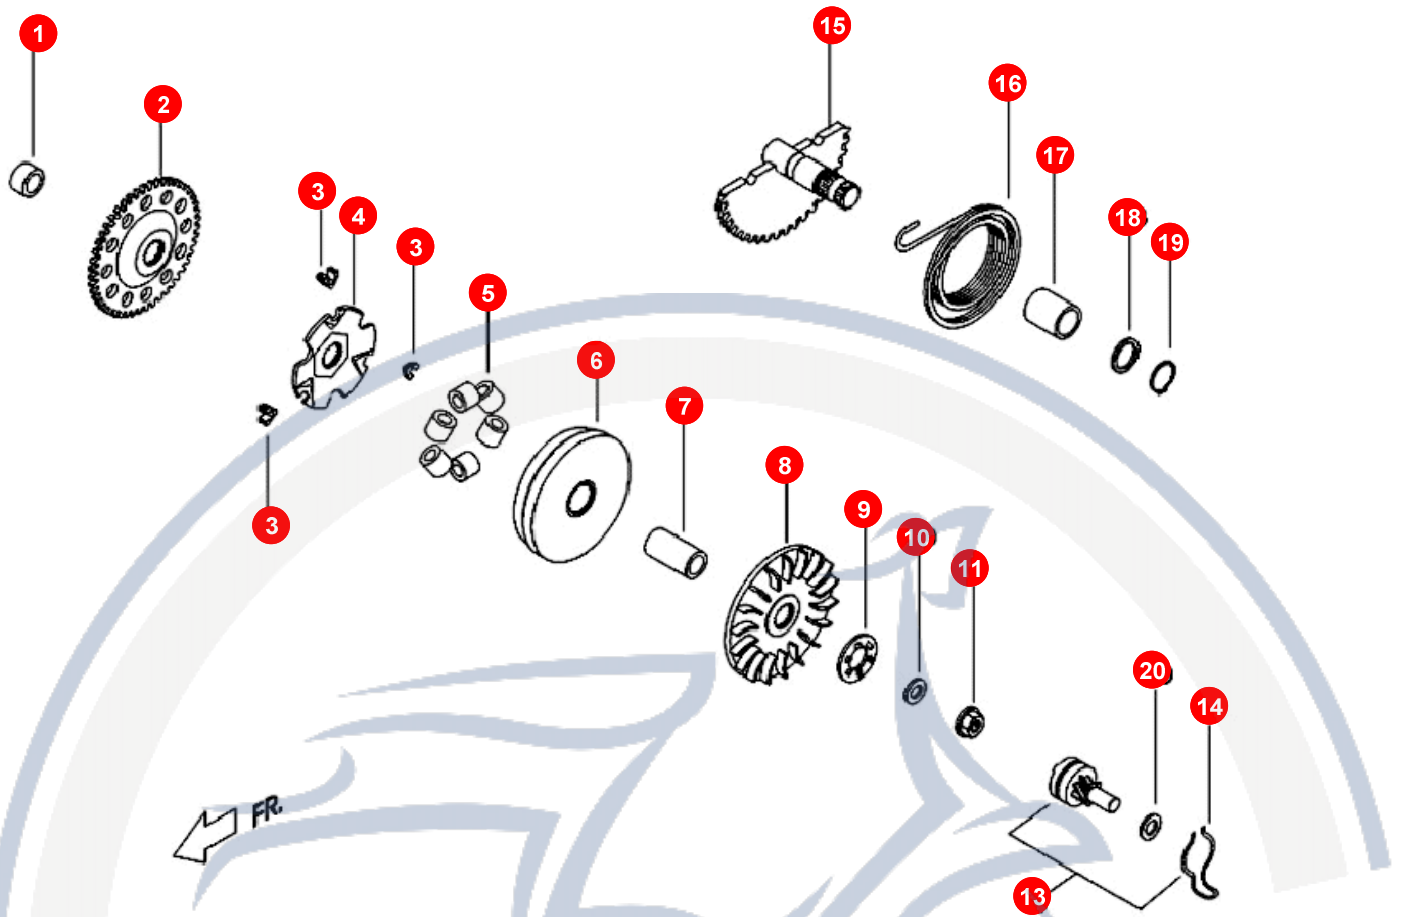

22. VARIOMATIK

POS	ARTIKELNUMMER	BEZEICHNUNG	MODELL	MG
1	P1242210000	DISTANZ		1
2	P1242200000	STARTERRAD		1
3	P1121320000	KLAMMER		3
4	P1121310000	HALTEPLATTE		1
5	P1121200000	AUSGLEICHSGEW. #6#		6
5	046-95-70			1
6	P1121101000	GEHÄUSE		1
7	P1121050000	BUCHSE		1
7	P11210500002	BUCHSE (45KM/H)		1
7	P11210500003	BUCHSE (30KM/H)		1
8	P1121060000	FLANSCH		1
9	P1251030000	MITNEHMER		1
10	92141000001	DISTANZSCHEIBE		1
11	92041000001	MUTTER		1
13	E1251000000	WELLE		1
14	E1251020000	FEDER		1
15	E1251101000	KICKSTARTERWELLE		1
16	E2251110000	KICKSTARTERFEDER		1
17	E1251120000	BUCHSE		1
18	92141400000	DISTANZSCHEIBE		1