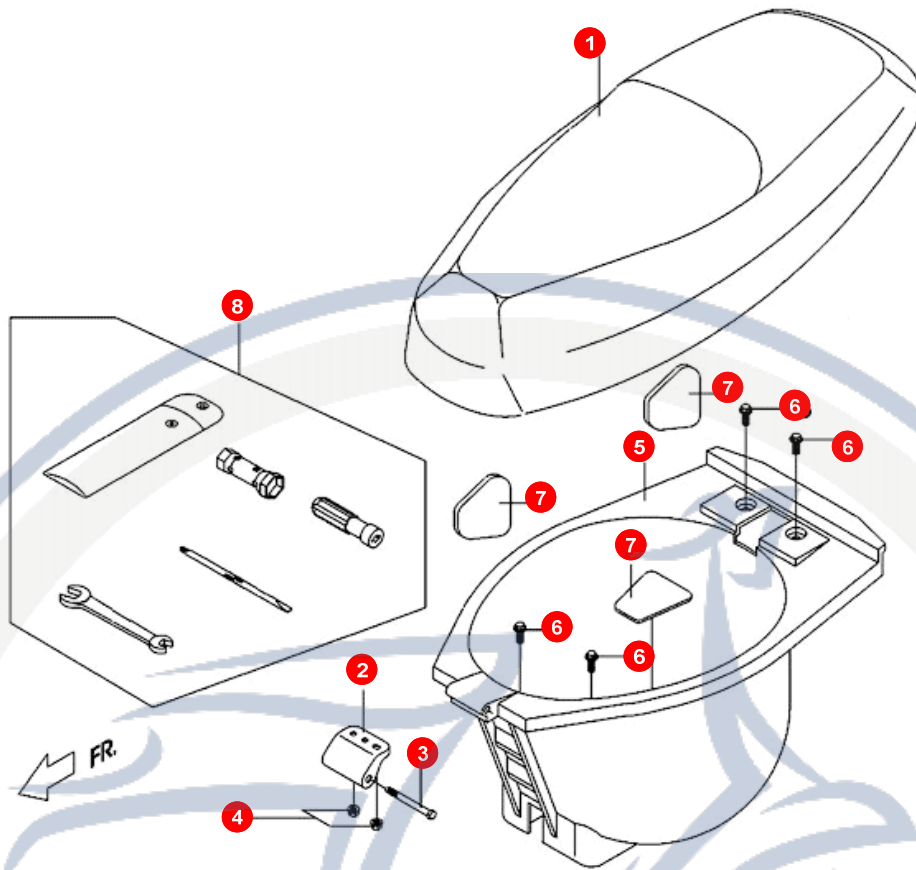

12. VERKLEIDUNG (HINTEN)

POS	ARTIKELNUMMER	BEZEICHNUNG	MODELL	MG
20	90190601600	SCHRAUBE SCHLOSS		4
22	90190605002	SCHRAUBE		1

Motorroller
- seit 1993 -

13. SITZBANK - HELMFACH

POS	ARTIKELNUMMER	BEZEICHNUNG	MODELL	MG
1	P16710000006	SITZBANK		1
2	P1681061000	BRACKET		1
3	P1681071000	SPECIAL BOLT		1
4	92040600000	MUTTER		2
5	P16810010001	LUGGAGE ASSY		1
6	90190601600	SCHRAUBE SCHLOSS		4
7	P2681030000	GUMMI		3
8	P1706540000	WERKZEUGSATZ		1