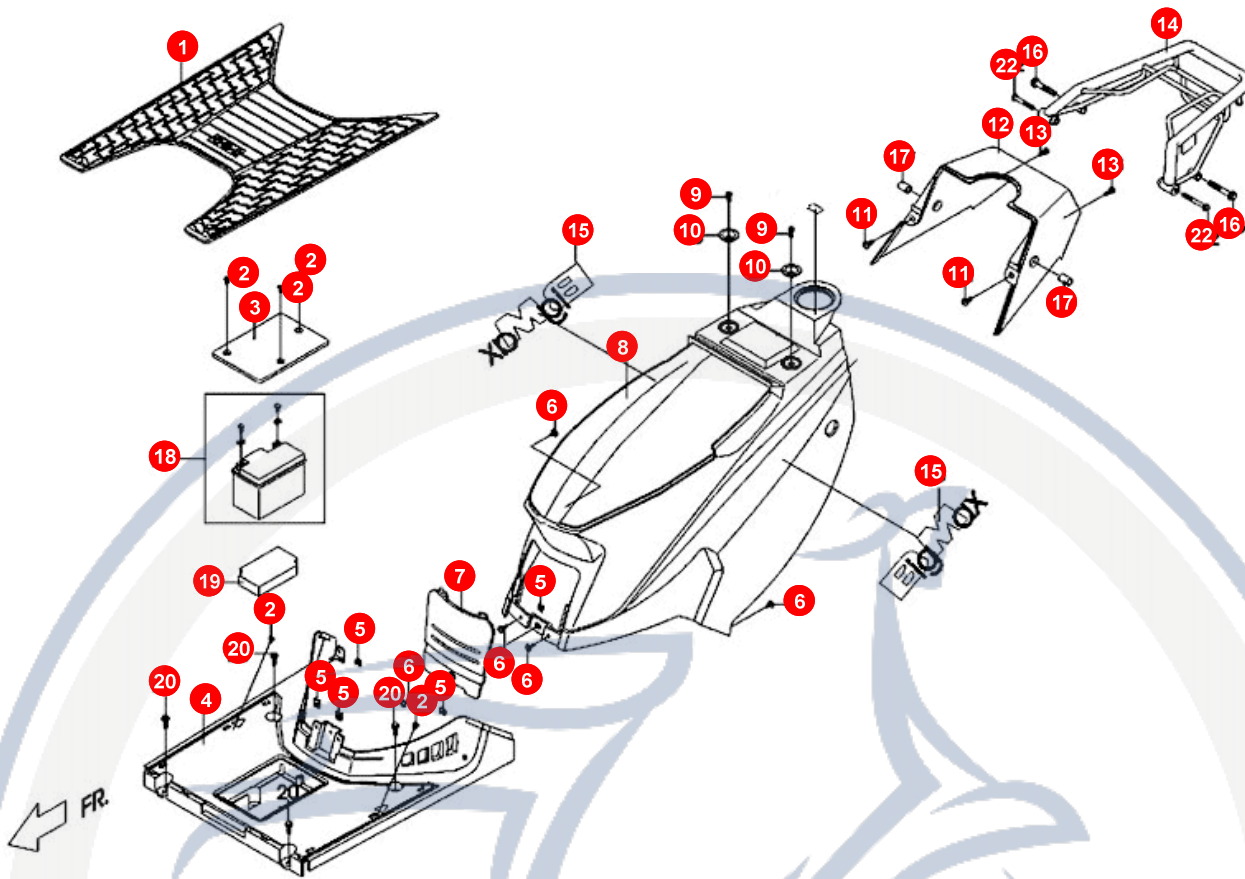

12. VERKLEIDUNG (HINTEN)

POS	ARTIKELNUMMER	BEZEICHNUNG	MODELL	MG
1	P1624020000	BODENGUMMI		1
2	90130501400	SCHRAUBE		5
3	P1624030650	DECKEL		1
4	P1624010650	BODENPLATTE		1
5	923705000002	BLECHMUTTER		5
6	90150501600			5
7	P1625010130	DECKEL ROT		1
7	P1625010630	DECKEL SCHWARZ VORNE		1
8	P1625000630	SITZVERKLEIDUNG SCHWARZ		1
9	90190601001	SCHRAUBE		2
10	P1671240000	KAPPE		2
11	90040601400	SCHRAUBE		2
12	P16257006301	ABDECKUNG HINTEN SCHW		1
13	90200501400	SCHRAUBE		2
14	P16760100005	GEBÄCKTRÄGER CHROM		1
15	P1601350000	'BIG MAX50R'STI		2
16	90190805001	HEXAGON FLANGE		4
17	P1421480000	BUCHSE		2
18	E15830000002	BATTERIE		1
19	P1583010000	DISTANZGUMMI		1