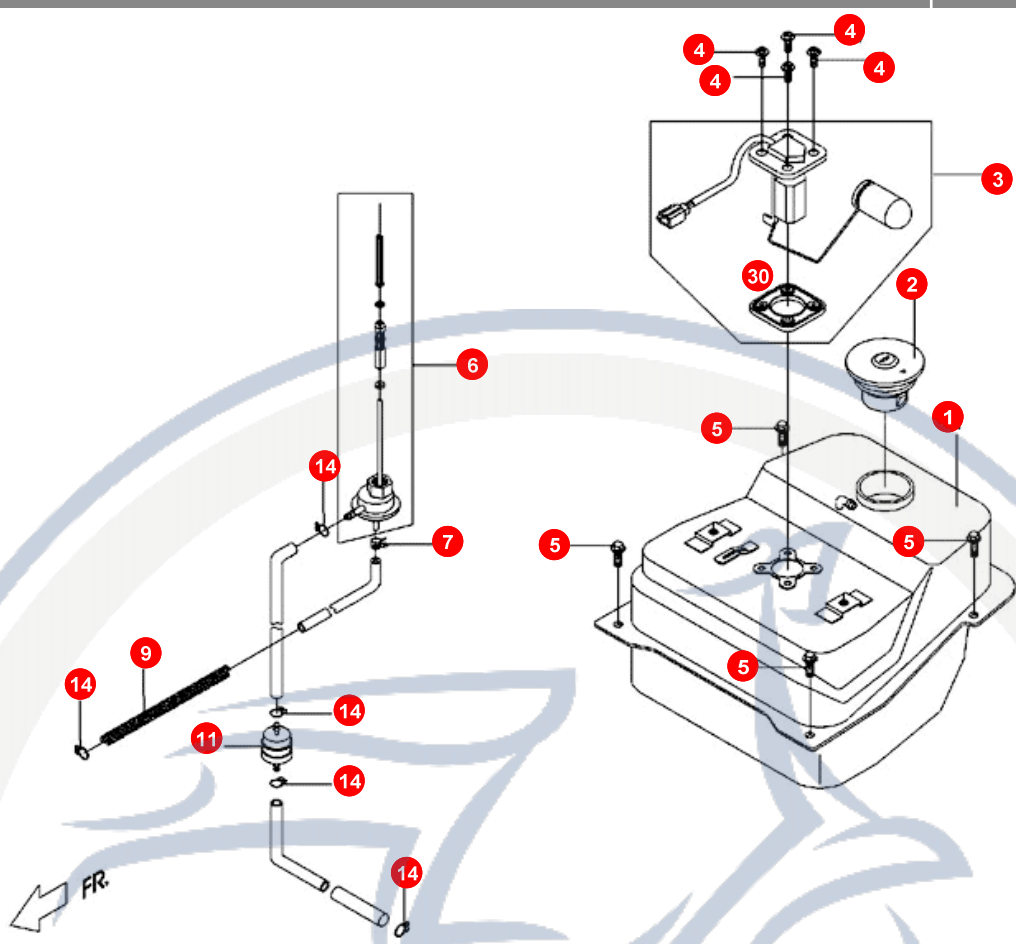

18. BENZINTANK

POS	ARTIKELNUMMER	BEZEICHNUNG	MODELL	MG
1	P25215020001	TANK		1
2	P2521301000	TANKDECKEL		1
3	P25217010000	E P25217000001 BENZINSTANDGEBER		1
4	90200501400	SCHRAUBE		4
5	90190601200	SCHRAUBE		4
6	P6523000000	BENZINHAHN		1
7	KP706370000	KLEMMFEDER		1
9	P1706610000	SCHUTZFEDER		1
11	P652A0100001	BENZINFILTER		1
14	E1706020000	KLEMMFEDER		5
30	P152A150000	DICHTUNG		1