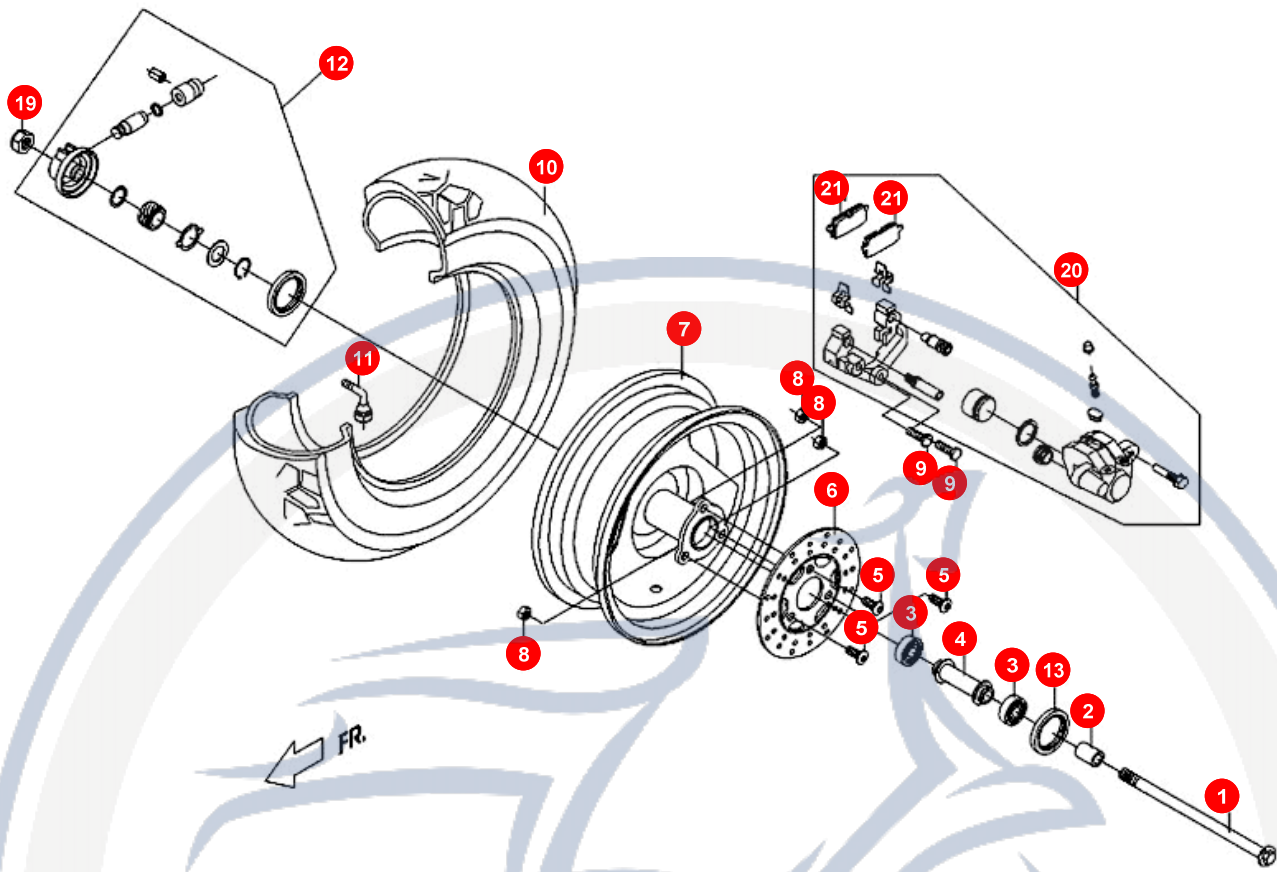

10. VORDERGABEL - VORDERRAD - BREMSE

POS	ARTIKELNUMMER	BEZEICHNUNG	MODELL	MG
1	P1402500000	VORDERACHSE		1
2	P140240000			1
3	96520620100	KUGELLAGER		2
4	P8402400000	DISTANZ		1
5	C1403510000	SCHRAUBE		3
6	C240C5020002	BREMSSCHEIBE VORNE		1
7	P84011000001	FELGE VO CHROM		1
8	92400800000	MUTTER BREMSSCHE		3
9	90020803000	SCHRAUBE		2
10	P04023000002	REIFEN 120/70-12		1
11	P140B3300001	FELGENVENTIL		1
12	P15660050000	TACHOANTRIEB KOMPL.		1
13	95572235700	DICHTRING		2
19	92061200000	MUTTER		1
20	P24033000000	BREMSZANGE KPL		1
21	P140C432000	BREMSKLOTZ- SET		1