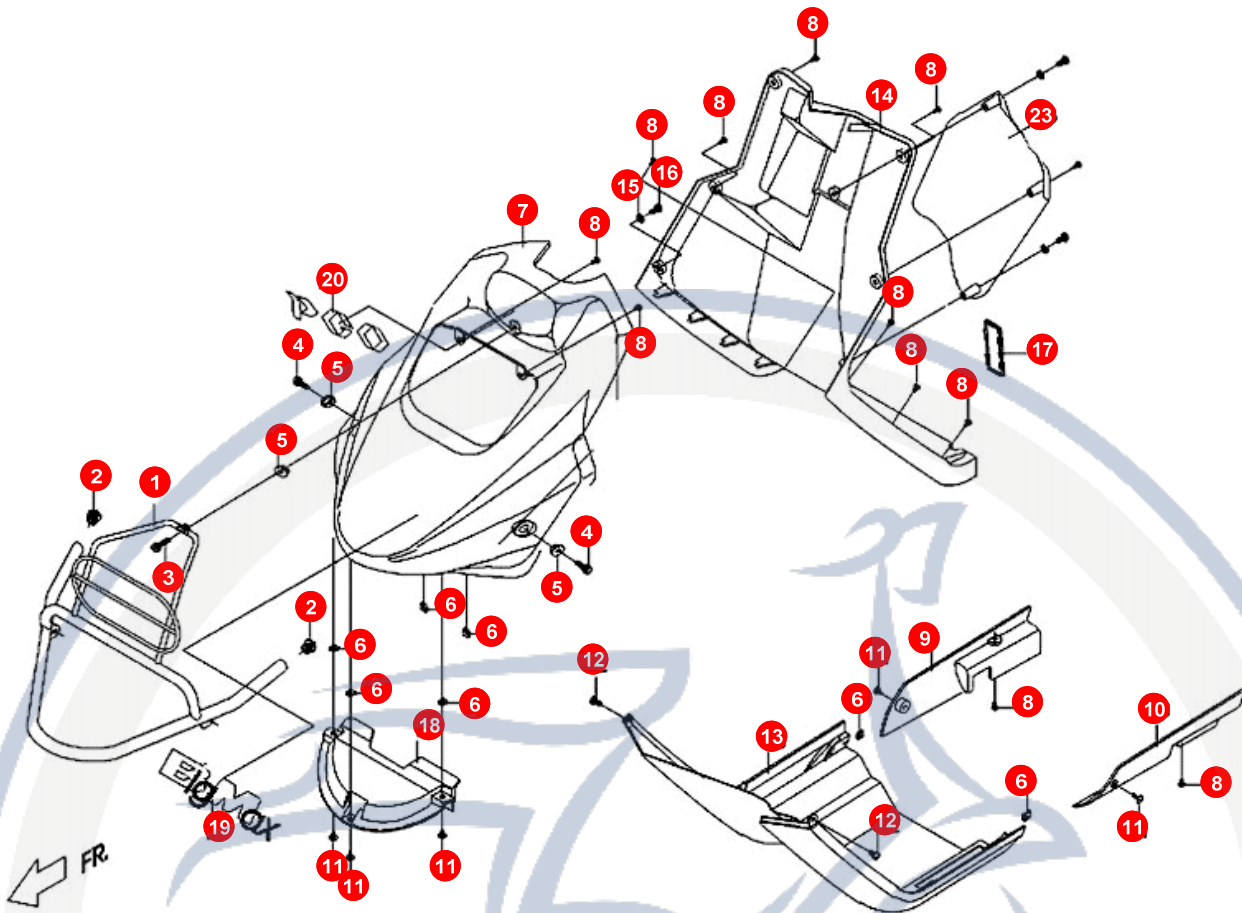

9. VORDERGABEL

POS	ARTIKELNUMMER	BEZEICHNUNG	MODELL	MG
29	P1632011000	HALTER		1

Motorroller.de
- seit 1993 -

10. VORDERGABEL - VORDERRAD - BREMSE

POS	ARTIKELNUMMER	BEZEICHNUNG	MODELL	MG
1	P1402500000	VORDERACHSE		1
2	P140240000			1
3	96520620100	KUGELLAGER		2
4	P8402400000	DISTANZ		1
5	C1403510000	SCHRAUBE		3
6	C240C5020002	BREMSSCHEIBE VORNE		1
7	P84011000001	FELGE VO CHROM		1
8	92400800000	MUTTER BREMSSCHE		3
9	90020803000	SCHRAUBE		2
10	P04023000002	REIFEN 120/70-12		1
11	P140B3300001	FELGENVENTIL		1
12	P15660050000	TACHOANTRIEB KOMPL.		1
13	95572235700	DICHTRING		2
19	92061200000	MUTTER		1
20	P24033000000	BREMSZANGE KPL		1
21	P140C432000	BREMSKLOTZ- SET		1