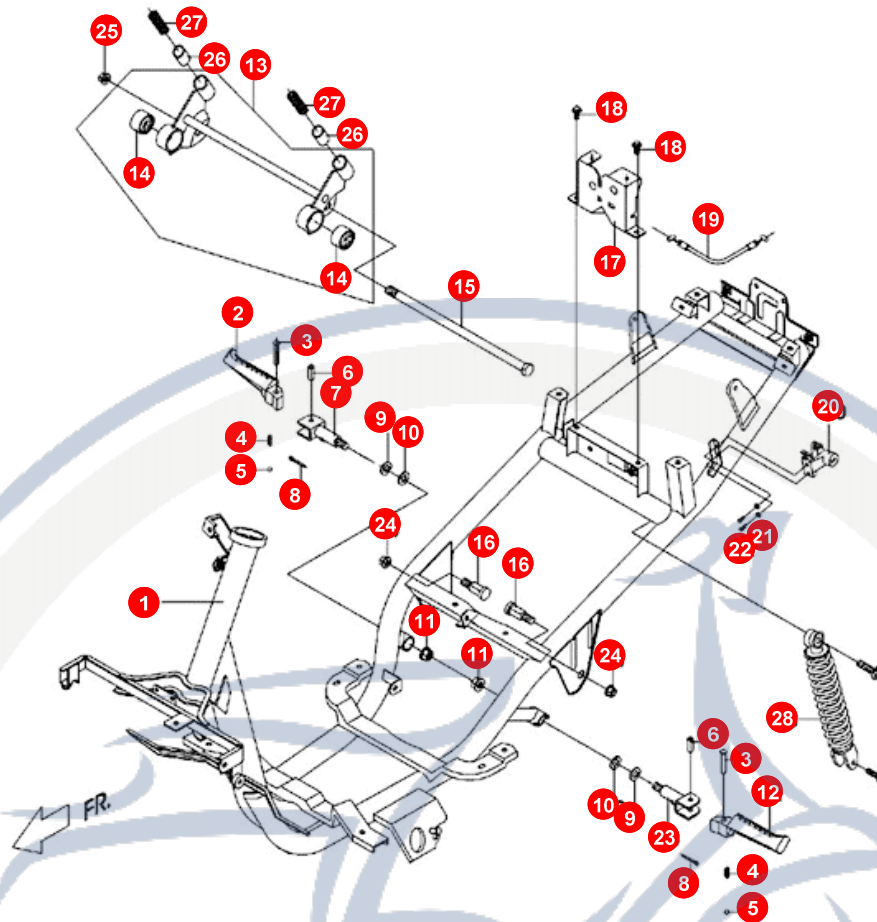

16. RAHMEN

POS	ARTIKELNUMMER	BEZEICHNUNG	MODELL	MG
21	92110500000	SCHEIBE		2
22	90020501000	HEXAGON BOLT (N		2
23	P1463020000	FUSSRASTER KPL LI		1
24	92061000001	MUTTER		2
25	92061200000	MUTTER		2
26	E1486040000	GUMMID fMPFER		2
27	E1486050000	FEDER		2
28	P1481001000	STOSSDÄMPFER		1