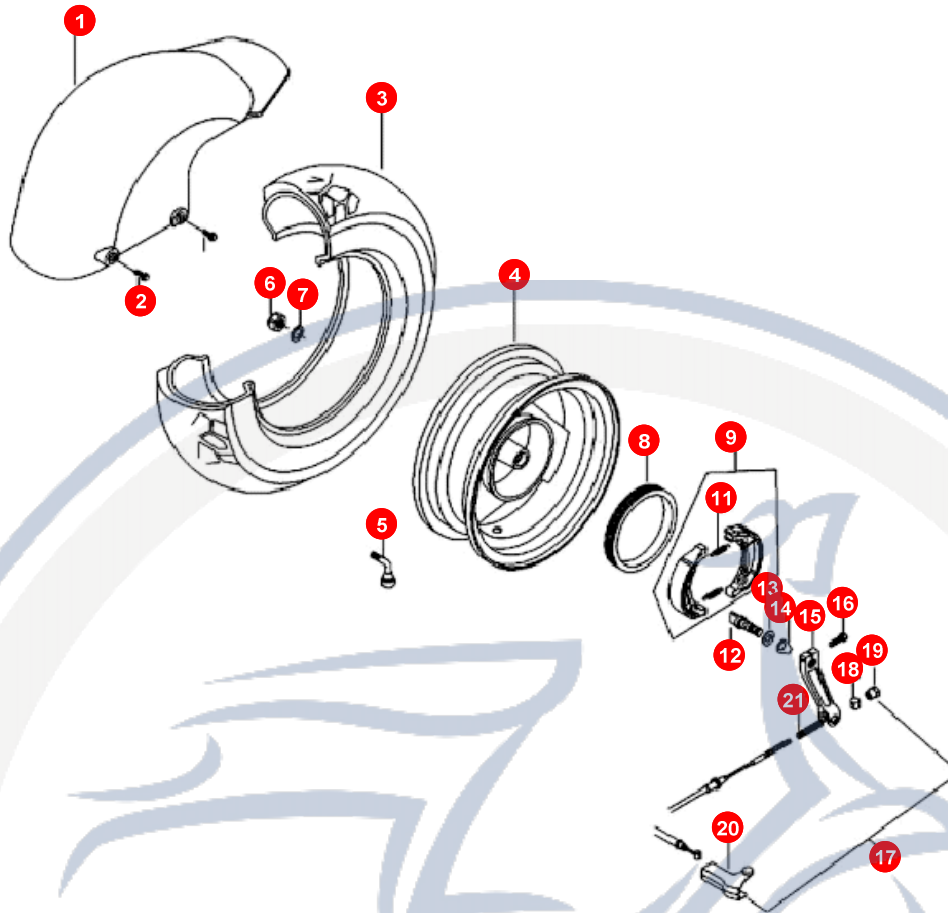

3. HINTERRAD - BREMSE HINTEN

POS	ARTIKELNUMMER	BEZEICHNUNG	MODELL	MG

Motorroller.de
 - seit 1993 -

4. HAUPTSTÄNDER

POS	ARTIKELNUMMER	BEZEICHNUNG	MODELL	MG
1	P1461004600	HAUPTSTÄNDER		1
2	P146A011000	GUMMIDÄMPFER		1
3	E1461121000	STÄNDERFEDER		1
4	P1701070000	SCHEIBE		1
5	P1407482000	PLATTE		1
6	E14611110000	STÄNDERACHSE		1
7	93520302000	SPLIT PIN		1
8	E9462001600	SEITENSTÄNDER		1
9	B200012796A	IM WERK NICHT MEHR LIEFERBAR IMONTAGESATZ		1
10	P1461120000	STÄNDERFEDER HAU		1
10	P1461140000	STÄNDERFEDER 2		1