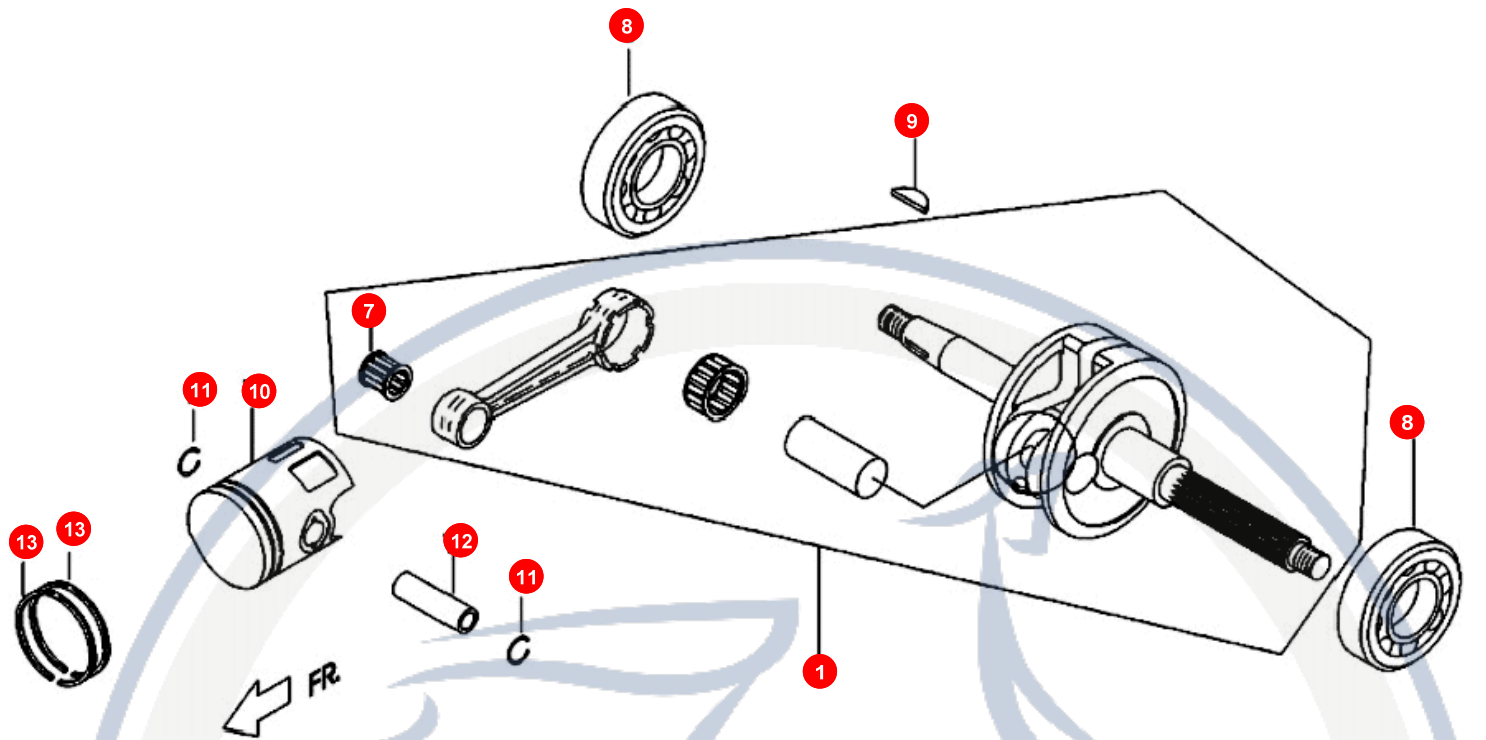

23. KURBELWELLE

POS	ARTIKELNUMMER	BEZEICHNUNG	MODELL	MG
1	P1066000000	KURBELWELLE KPL		1
7	96601001400	KOLBENBOLZENLAGER		1
8	E1062100000	HAUPTLAGER		2
9	93530302400	ZÜNDUNGSKEIL		1
10	P10670100000	KOLBEN		1
11	E10671500000	KOLBENBOLZENSICHERUNG		2
12	P10671100000	KOLBENBOLZEN		1
13	E10673100000	KOLBENRING NASE MITT		2
13	E10673100001	"KOLBENRING NASE OBEN ""NEUE AUSFÜHRUNG"""		2