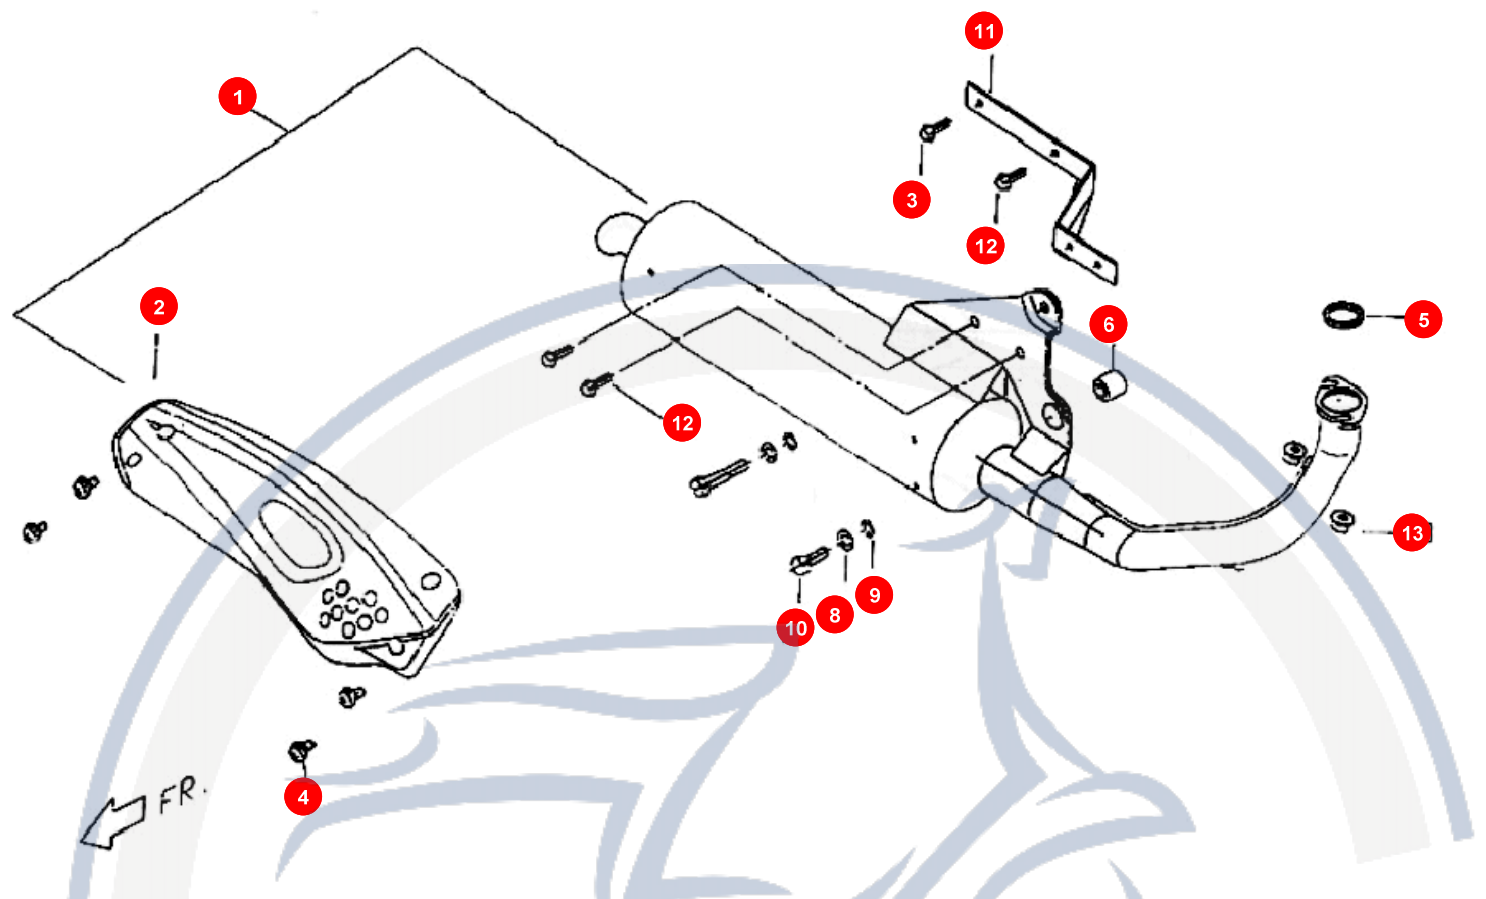

2. AUSPUFF

POS	ARTIKELNUMMER	BEZEICHNUNG	MODELL	MG
1	P22810000001	AUSPUFF		1
1	P2281000000N	MUFFLER ASSY - M2-50DCS-F		1
2	P2281010020	AUSPUFFSCHUTZ BM CHR		1
3	90190602000	SCHRAUBE		1
4	90040500801	SCHRAUBE		3
5	E92810200001	GASKET EXHAUST PIPE -		1
6	E1062020000	GUMMIDAMPFER		1
8	92140800000	BEILAGSCHEIBE		2
9	92110800000	SPRENGRING		2
10	90020803800	SCHRAUBE		1
11	P2634020000	KOTFLÜGELHALTER		1
12	90190601200	SCHRAUBE		3
13	92040600000	MUTTER		2