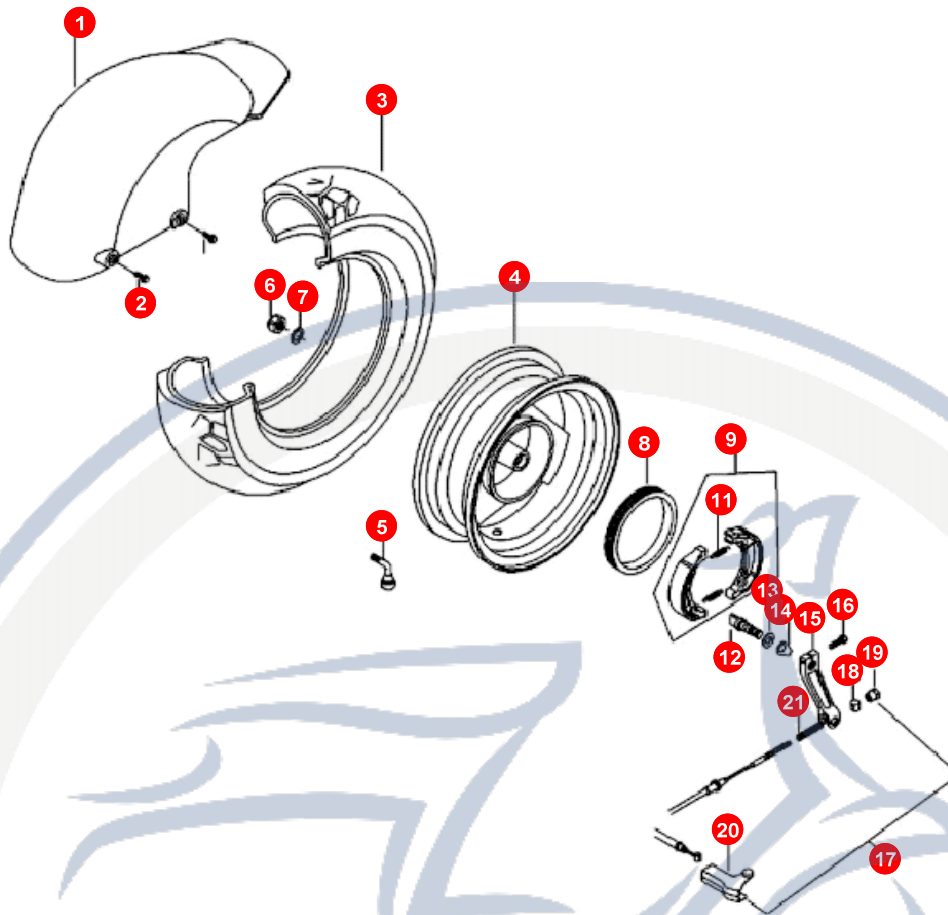

3. HINTERRAD - BREMSE HINTEN

POS	ARTIKELNUMMER	BEZEICHNUNG	MODELL	MG
1	P2634000650	KOTFLÜGEL HINTEN SCHWARZ		1
2	90180602002	SCHRAUBE		1
3	P140G3200001	TYRE (ON ROAD)		1
4	P84071000001	FELGE HIN CHROM		1
5	P140B3300001	FELGENVENTIL		1
6	92011600000	ACHSMUTTER		1
7	92141700001	SCHEIBE		1
8	E1407010000	DICHTGUMMI		1
9	E14074200002	BREMSBACKEN-SET		1
11	E1407410000	BREMSBACKENFEDER		2
12	E1407440000	BREMSNOCKE		1
13	E1407460000	SCHEIBE		1
14	E1407450000	PLATTE		1
15	P1407471000	BREMSHEBEL HINTEN		1
16	90020602203	SCHRAUBE		1
17	P0544401000H	BREMSSEIL HI.KPL		1
18	E1544440000	BOLZEN BREMSSEIL		1
19	B4000020848	EINSTELLUNGSMUTTER B		1
20	P1543390000	BREMSSEILSCHUTZ		1
21	E1544420000	FEDER BREMSSEIL		1