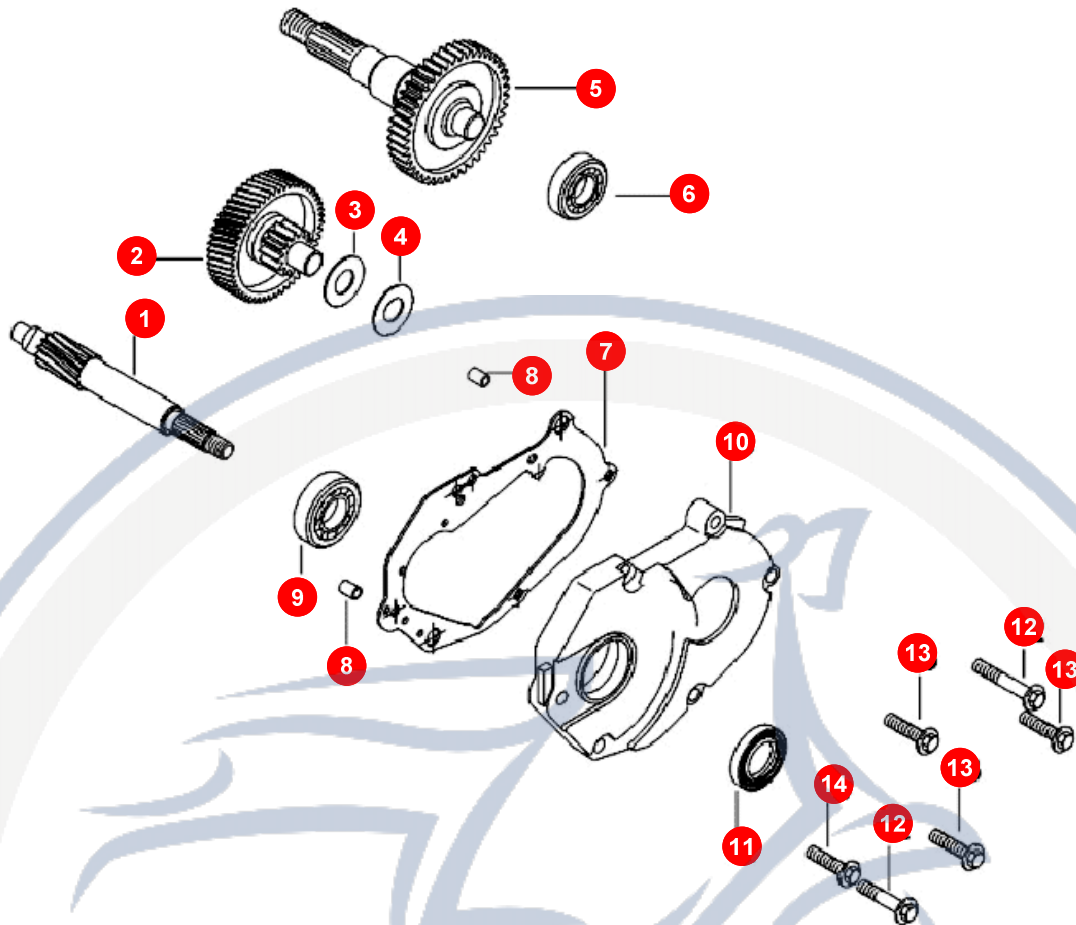

26. GETRIEBE

POS	ARTIKELNUMMER	BEZEICHNUNG	MODELL	MG
1	P1141101000	KUPPLUNGSWELLE		1
2	P1141200000	GETRIEBERAD BIG MAX		1
3	P1141230000	FEDERSCHEIBE		1
4	92141400003	DISTANZSCHEIBE		1
5	P1141302000	ANTRIEBSWELLE		1
6	96510620200	KUGELLAGER		1
7	P1141021000	TRANSMISSION COVER GASKET		1
8	93541001400	FÜHRUNGSHÜLSE		2
9	96510620301	KUGELLAGER L6203		1
10	P1141010000	GETRIEBEBEDECKEL		1
11	95571735700	DICHTRING 17X35X7		1
12	90190603500	SCHRAUBE		2
13	90180602500	SCHRAUBE		3
14	90180602002	SCHRAUBE		1