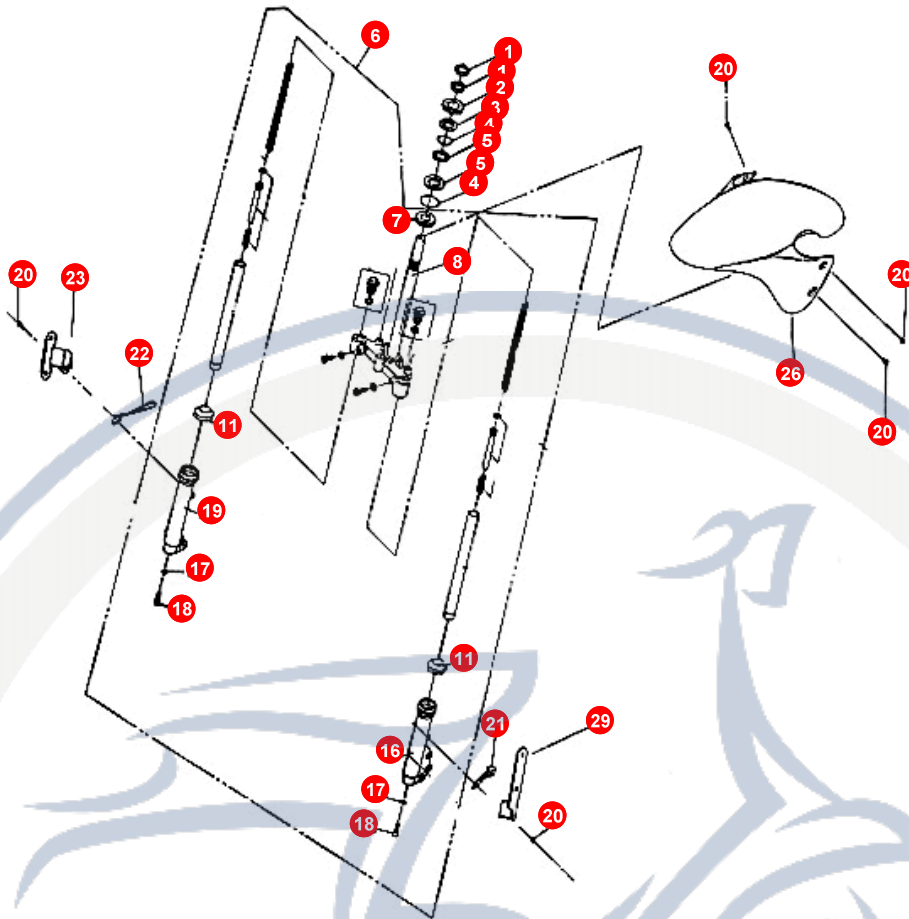

9. VORDERGABEL

POS	ARTIKELNUMMER	BEZEICHNUNG	MODELL	MG
1	P1443040000	STEUERKOPFMUTTER		2
2	P1443070000	RING		1
3	P1443030000	LAGERRING		1
4	99010500000	LAGERKUGEL		44
5	P1443020000	OUTER TRACK (BE		2
6	P1443002770	VORDERGABEL BIG MAX		1
7	P1443010000	LAGERRING		1
8	P144C010000	GABELBRÜCKE UNTEN		1
11	P144C0400001	STAUBDICHRING GABEL		2
11	P144C140000	GABELSIMMERING		2
16	P144C210000	GABELFUSS LI		2
17	P144C100000	GASKET		2
18	P144C110000	SCHRAUBE		2
19	P144C220000	GABELFUSS RE		1
20	90050601002	SCHRAUBE		1
21	C1544020000	SPEEDOMETER CAB		1
22	C1544010000	SPDMT CABLE CLI		1
23	P1632020000	HALTER KOTFLÜGEL REC		1
26	P16320001301	KOTFLÜGEL VORNE		1
26	P16320006301	KOTFLÜGEL VORNE		1