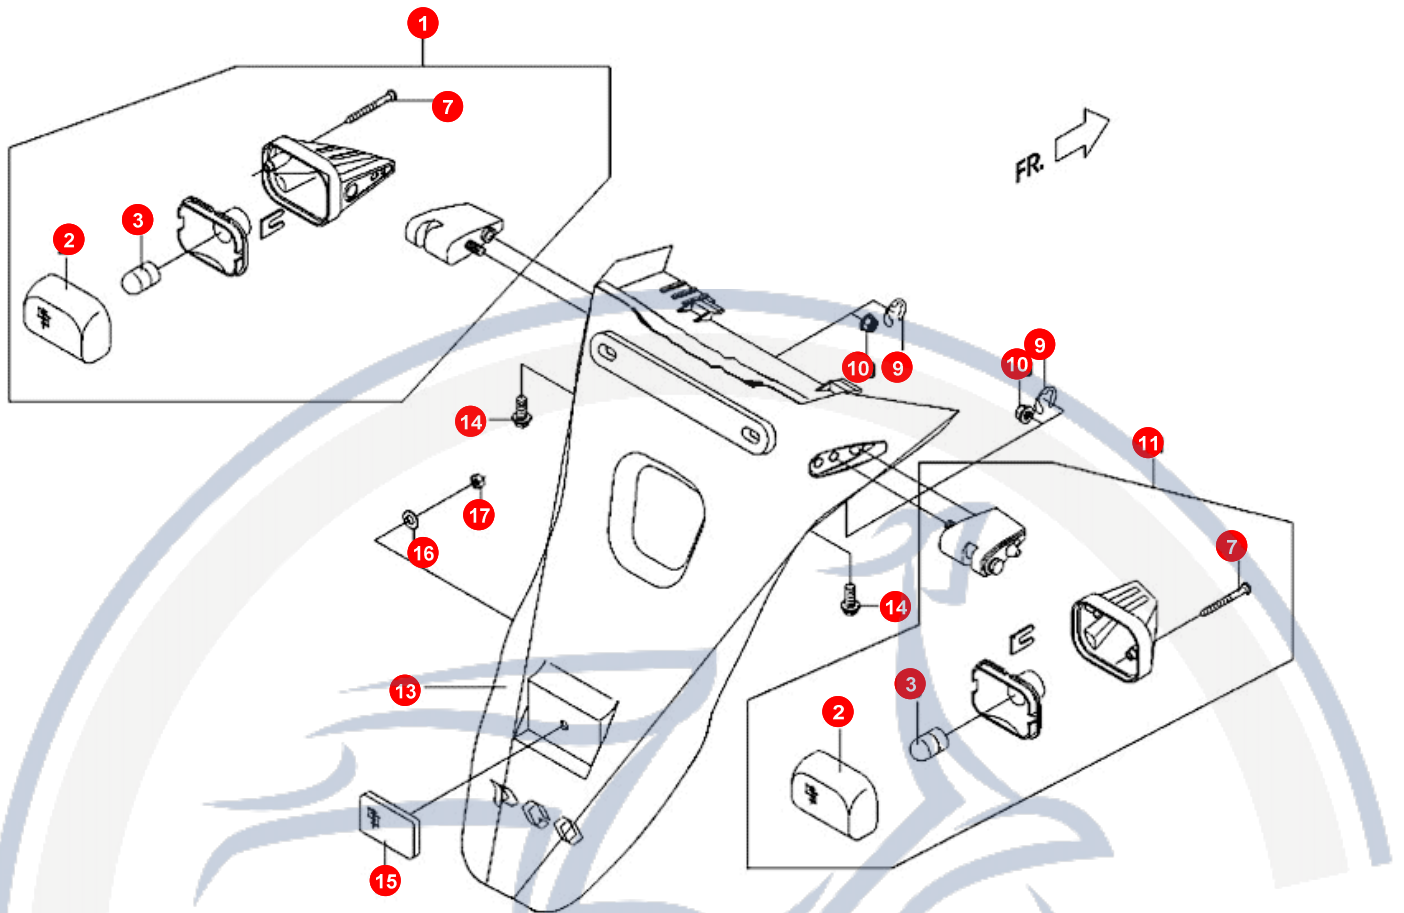

15. KOTFLÜGEL HINTEN

POS	ARTIKELNUMMER	BEZEICHNUNG	MODELL	MG
1	P066G0106501	BLINKER LI		1
2	P066C030000	BLINKERCELLON		2
3	98211210000	BIRNE		2
7	P166C060000	SCHRAUBE BLINKERCELL		2
9	92180900000	SICHERUNGSSCHEIBE		2
10	92040600000	MUTTER		2
11	P066H0106501	RH RR SIGNAL LA		1
13	P9636000650	KENNZEICHENHALTER		1
14	90190601200	SCHRAUBE		2
15	P56690010000	RÜCKSTRAHLER		1
16	92140500014	SCHEIBE		1
17	92020500000	MUTTER		1