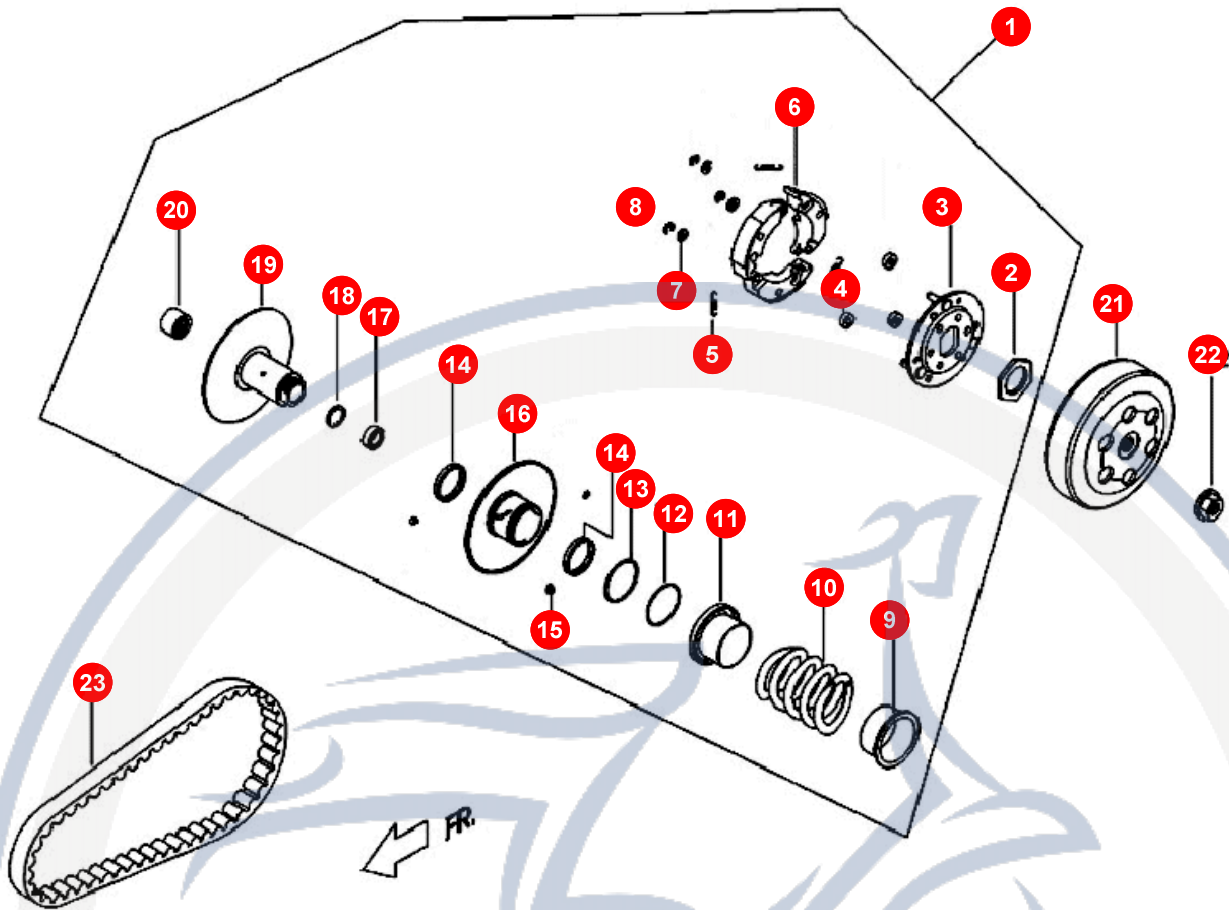

24. VARIOMATIK

POS	ARTIKELNUMMER	BEZEICHNUNG	MODELL	MG
19	P1123110000	FLANSCH		1
20	E1123140000	NADELLAGER		1
21	P11235100001	KUPPLUNGSKORB		1
22	92041000001	MUTTER		1
23	P1122000000	ZAHNRIEMEN		1

Motorroller
- seit 1993 -