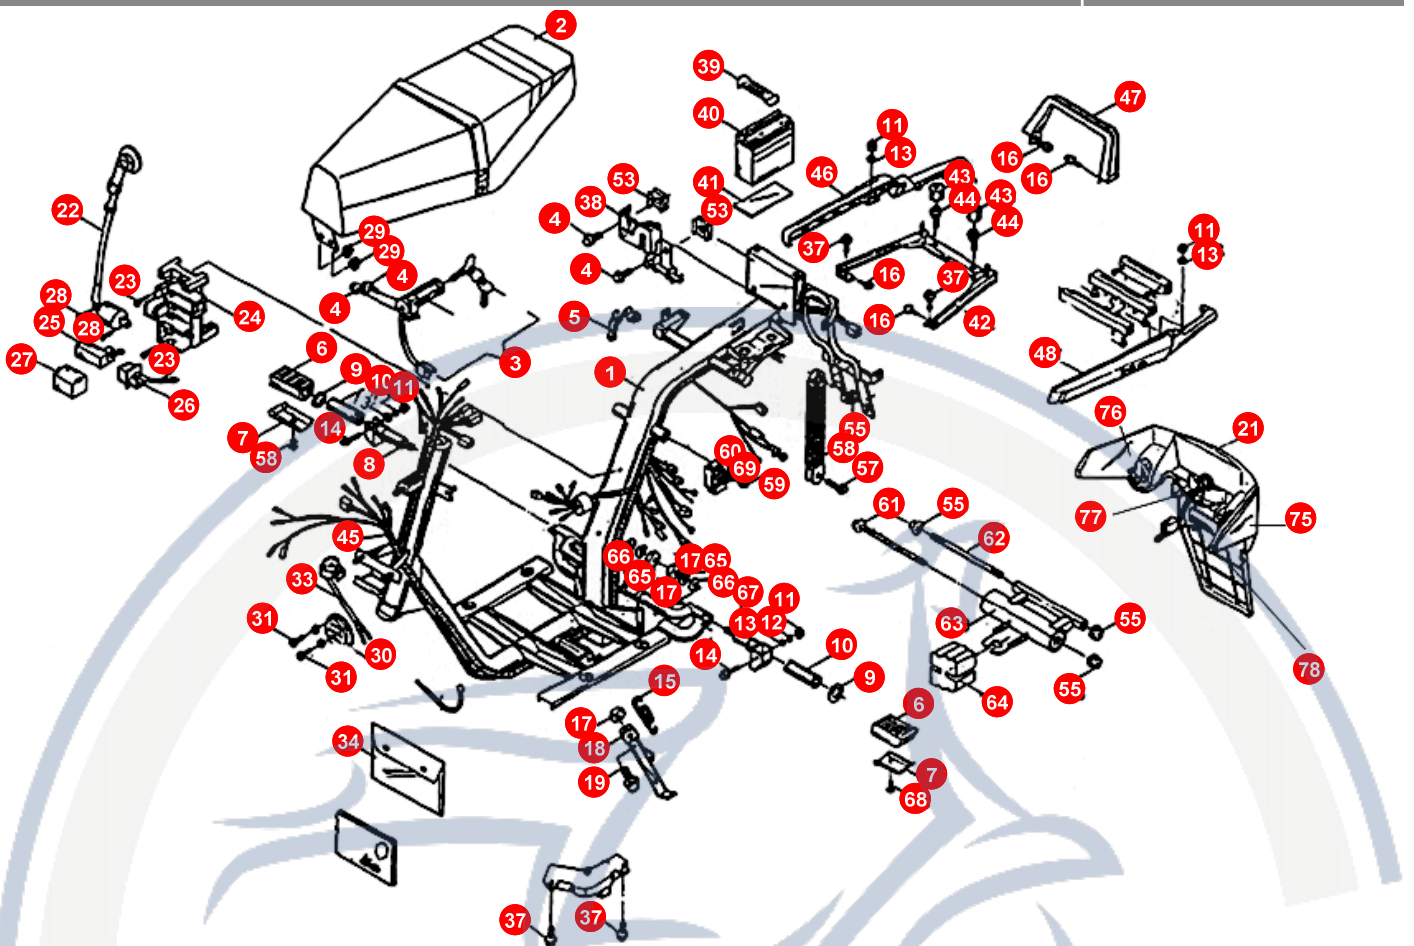

## 2. RAHMEN

POS	ARTIKELNUMMER	BEZEICHNUNG	MODELL	MG
1	B0000010014	RAHMEN		1
2	KP671020000	SITZBANK		1
3	KP551000000	Nicht mehr lieferbar !!!!SCHLOSS KPL		1
3	KP552000000	Nicht mehr lieferbar !!!Z&NDSCHALTER		1
4	90190601600	SCHRAUBE SCHLOSS		4
5	KP676160000	GEPÄCKHAKEN		1
6	KP463070000	FUßRASTENGUMMI		2
7	KP463080000	FUßRASTENBLECH		2
8	KP464010000	FUßRASTENHALTERUNG R		1
9	92141900000	SCHEIBE		2
10	KP463020000	FUßRASTENBOLZEN		2
11	92030600001	MUTTER		4
12	92110600000	SCHEIBE		2
13	92140600000	SCHEIBE		4
14	90190603500	SCHRAUBE		2
15	B200012796A	IM WERK NICHT MEHR LIEFERBAR IMONTAGESATZ		1
16	90040601201	SCHRAUBE		6
17	92411000000	HEXAGON NUT (N.		3
18	B200012796A	IM WERK NICHT MEHR LIEFERBAR IMONTAGESATZ		1
18	E1462001600	SEITENSTÄNDER		1