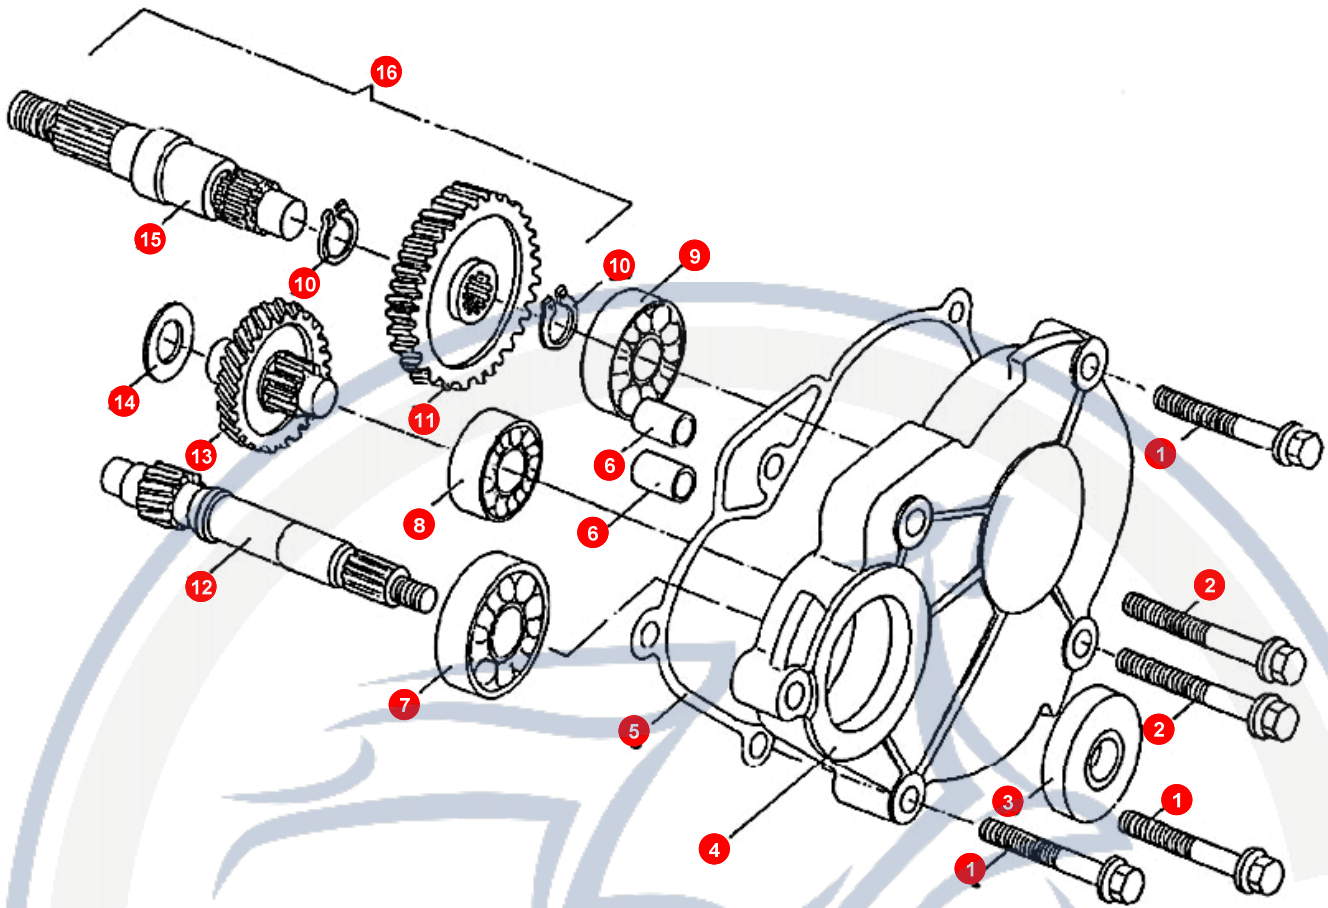

### 13. VARIOMATIK

POS	ARTIKELNUMMER	BEZEICHNUNG	MODELL	MG
20	92140600000	SCHEIBE		1
21	92180500000	SICHERUNGSHALBSCHEIBE		3

Motorroller  
- seit 1993 -