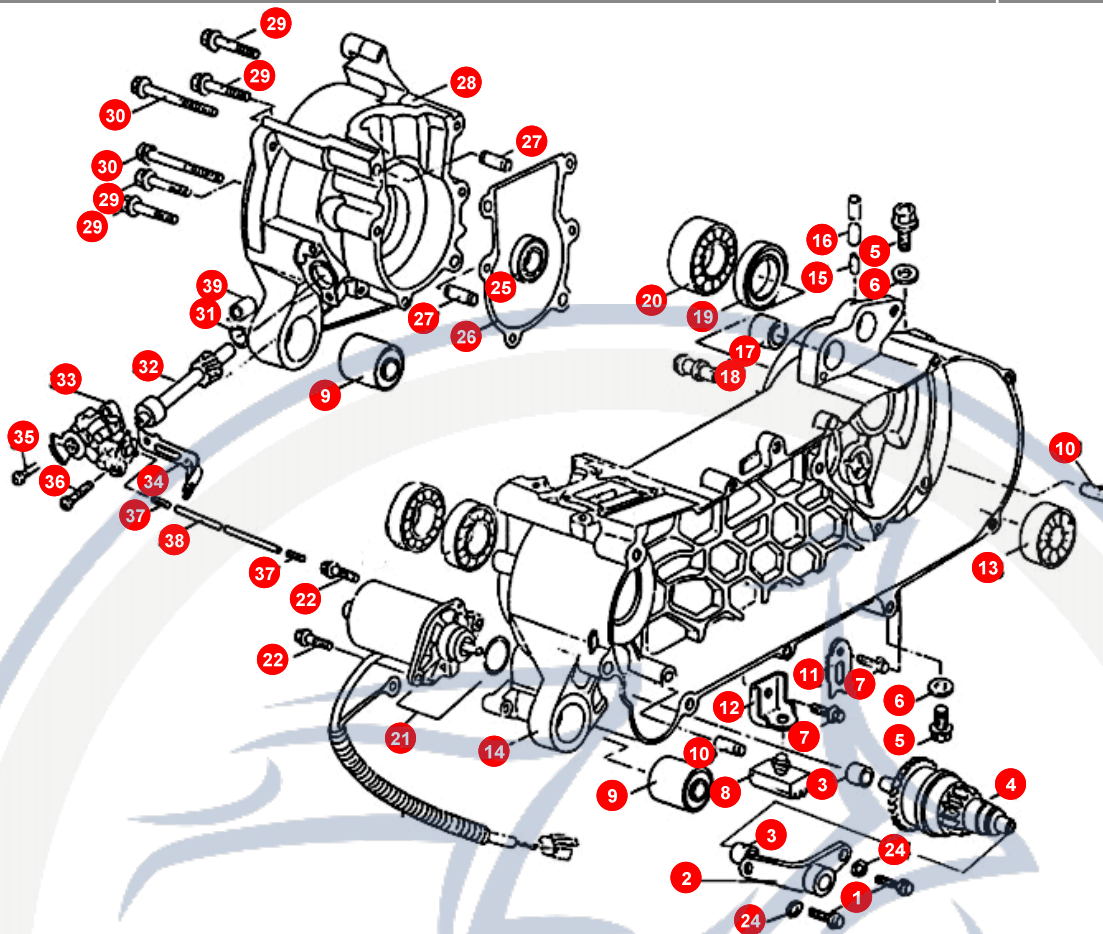

8. MOTERGEHÄUSEDECKEL

POS	ARTIKELNUMMER	BEZEICHNUNG	MODELL	MG
21	E1241001000	STARTER KPL		1
22	90180602002	SCHRAUBE		2
24	92110600000	SCHEIBE		2
25	B4000024690	DICHTRING S- TYPE		1
26	B3000010854	DICHTUNG		1
27	93541002300	BOLZEN		2
28	B0000010251	KURBELGEHÄUSE RECHTS		1
29	90190604500	SCHRAUBE		4
30	90190606000	SCHRAUBE		2
31	92140700002	ANLAUFSCHEIBE +LPUMP		1
32	B3000011079	ANTRIEBSWELLE ÖLPUMP		1
33	B3000020566	ÖLPUMPE KPL.		1
34	B300001493A	FESTPLATTE ÖLPUMPE		1
35	90040501600	SCHRAUBE		1
36	90040502000	SCHRAUBE		1
37	93550500800	KLEMMFEDER		2
38	E1081300000	ÖLSCHLAUCH		1
39	E1061030000	BUCHSE +LPUMPE		1