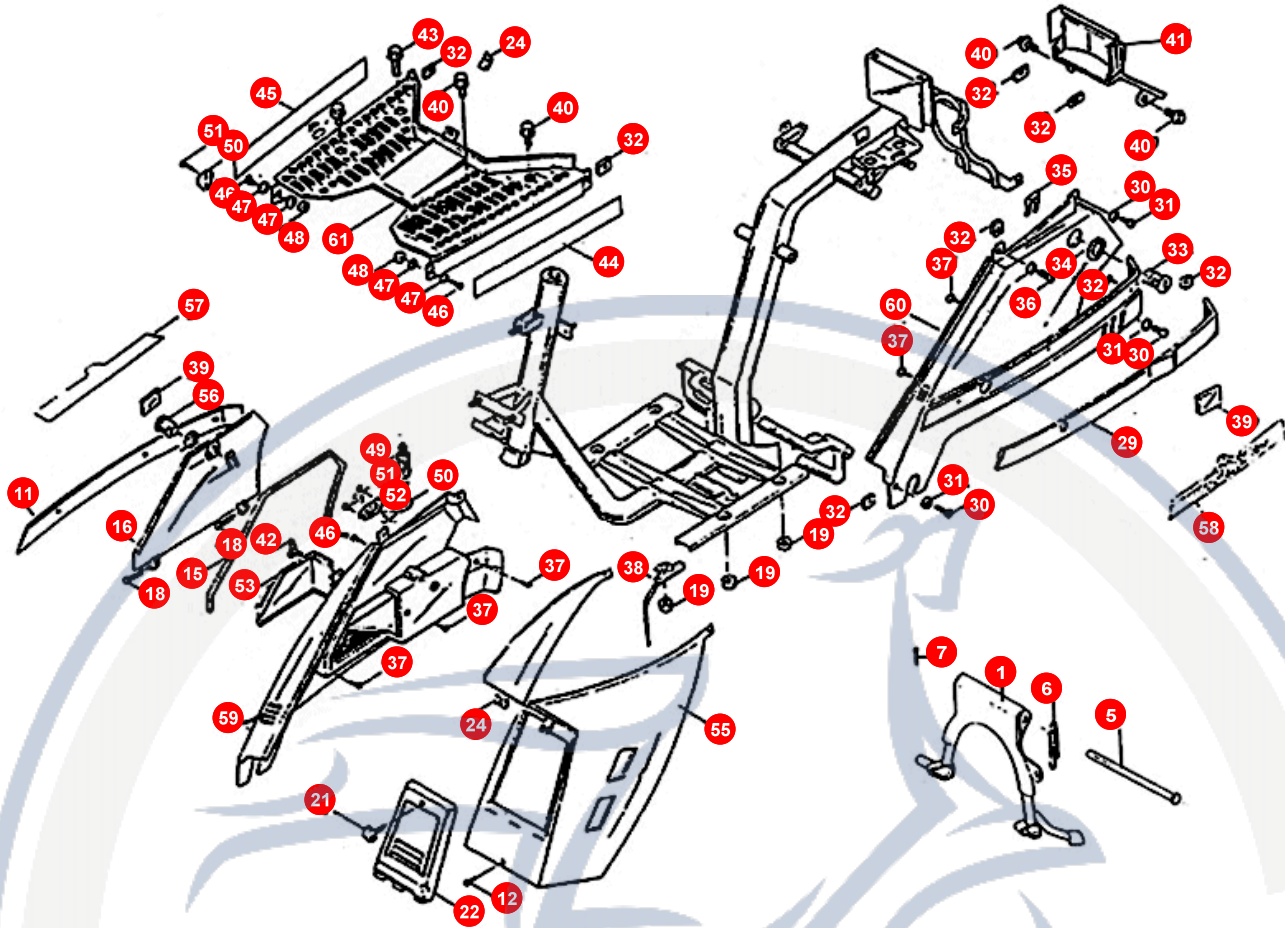

6.

POS	ARTIKELNUMMER	BEZEICHNUNG	MODELL	MG
33	KP551000000	Nicht mehr lieferbar !!!!SCHLOSS KPL		1
33	KP671190000	SCHLOSS SITZBANK		1
34	KP622110000	1 GUMMISCHEIBE		2
35	KP671120000	SCHLOSSBLECH		2
36	90050501600	SCHRAUBE		1
37	90130400800	SCHRAUBE 8		6
38	KP586600000	WIDERSTAND		1
39	KP6690100002	REFLEKTOR SEITLICH		2
40	90190601200	SCHRAUBE		5
41	KP625700000	VERKLEIDUNG HINTEN		1
42	KP625540000	FLÜGELSCHRAUBE		1
43	90190602001	SCHRAUBE		1
44	KP601040180	PANELBODENAUFKLEBER		1
44	KP601040490	PANELBODENAUFKLEBER		1
44	KP601040630	PANELBODENAUFKLEBER		1
44	KP601050000	PANELBODENAUFKLEBER		1
45	KP601040000	PANELBODENAUFKLEBER		1
45	KP601050180	PANELBODENAUFKLEBER		1
45	KP601050490	PANELBODENAUFKLEBER		1