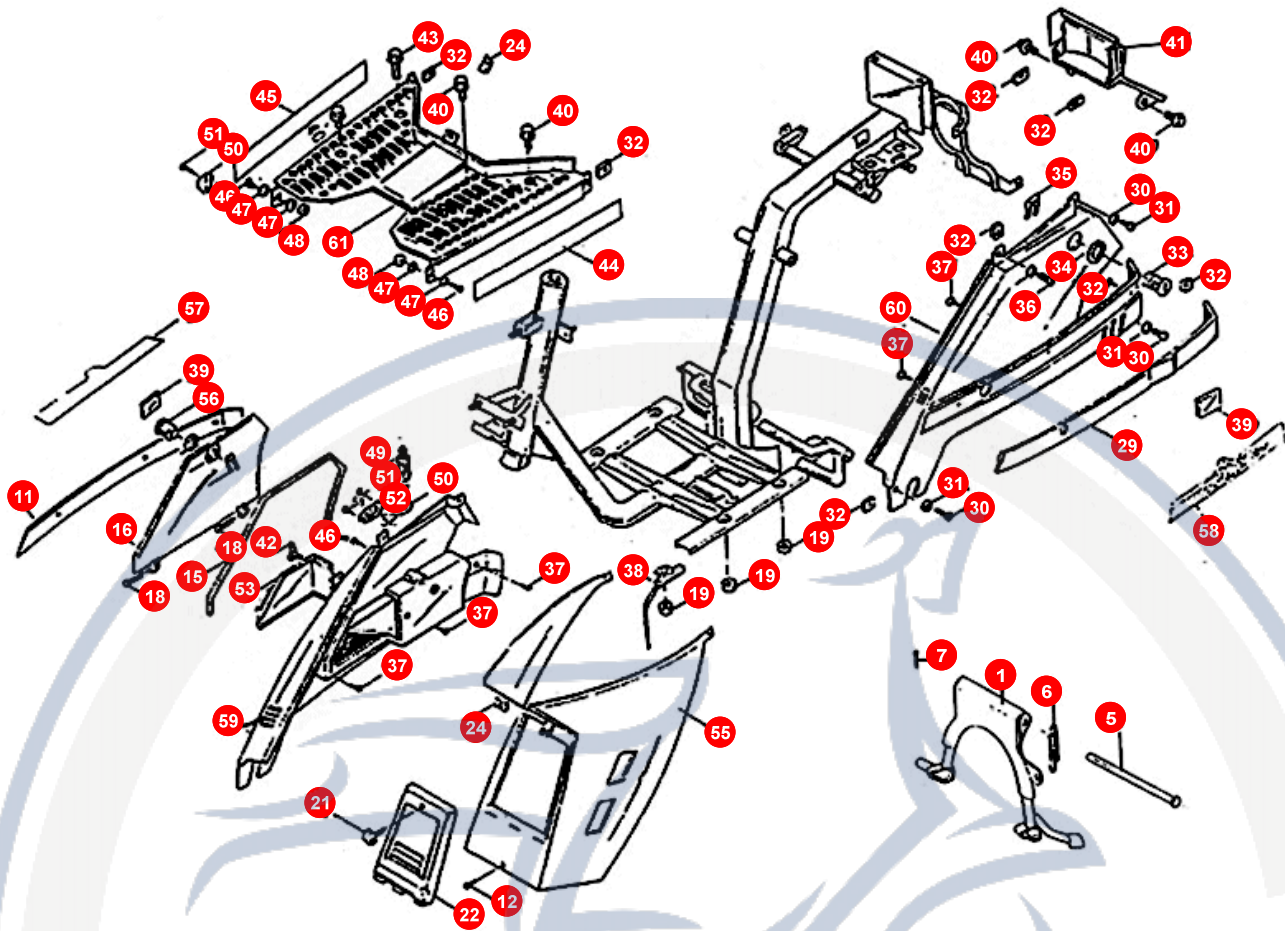

6.

POS	ARTIKELNUMMER	BEZEICHNUNG	MODELL	MG
1	E9461000000	CENTRAL STAND A		1
5	E14611110000	STÄNDERACHSE		1
6	E1461121000	STÄNDERFEDER		1
7	93520302000	SPLIT PIN		1
11	KP625510000	SEITENTEILLEISTE REC		1
12	90080601200	SCHRAUBE		4
15	KP625550000	Nicht mehr lieferbar !!!!DICHTUNG WERKZEU		1
16	KP622080130	WERKZEUGKASTENDECKEL		1
16	KP622080480	WERKZEUGKASTENDECKEL		1
16	KP622080490	WERKZEUGKASTENDECKEL		1
16	KP622080630	WERKZEUGKASTENDECKEL		1
18	KP622100000	ANGELSTIFT		2
19	92030600001	MUTTER		5
21	KP625020000	VORDERE KAROSSERIESC		1
22	KP625010000	ZENTRALSCHUTZGITTER		1
24	E1706040000	BLECHMUTTER		1
29	KP625310000	SEITENTEILLEISTE LIN		1
30	90050501600	SCHRAUBE		6
31	92140500001	SCHEIBE		6
32	E1706060000	BLECHMUTTER KOTF		10