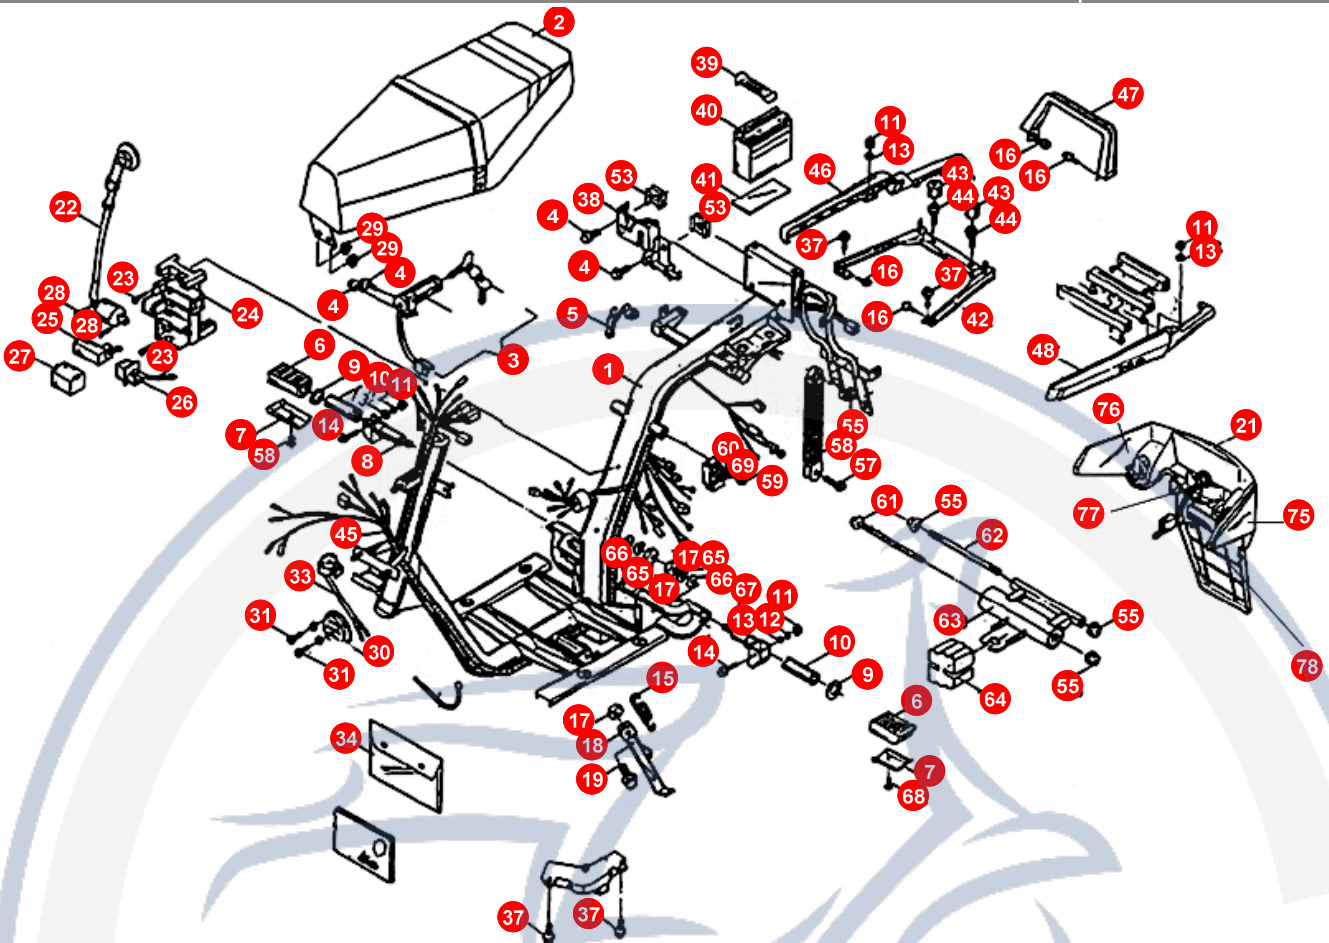

## 2. RAHMEN

POS	ARTIKELNUMMER	BEZEICHNUNG	MODELL	MG
1	B0000010014	RAHMEN		1
2	KP671020000	SITZBANK		1
3	KP551000000	Nicht mehr lieferbar !!!!SCHLOSS KPL		1
3	KP552000000	Nicht mehr lieferbar !!!Z&NDSCHALTER		1
4	90190601600	SCHRAUBE SCHLOSS		4
5	KP676160000	GEPÄCKHAKEN		1
6	KP463070000	FUßRASTENGUMMI		2
7	KP463080000	FUßRASTENBLECH		2
8	KP464010000	FUßRASTENHALTERUNG R		1
9	92141900000	SCHEIBE		2
10	KP463020000	FUßRASTENBOLZEN		2
11	92030600001	MUTTER		4
12	92110600000	SCHEIBE		2
13	92140600000	SCHEIBE		4
14	90190603500	SCHRAUBE		2
15	B200012796A	IM WERK NICHT MEHR LIEFERBAR IMONTAGESATZ		1
16	90040601201	SCHRAUBE		6
17	92411000000	HEXAGON NUT (N.		3
18	B200012796A	IM WERK NICHT MEHR LIEFERBAR IMONTAGESATZ		1
18	E1462001600	SEITENSTÄNDER		1