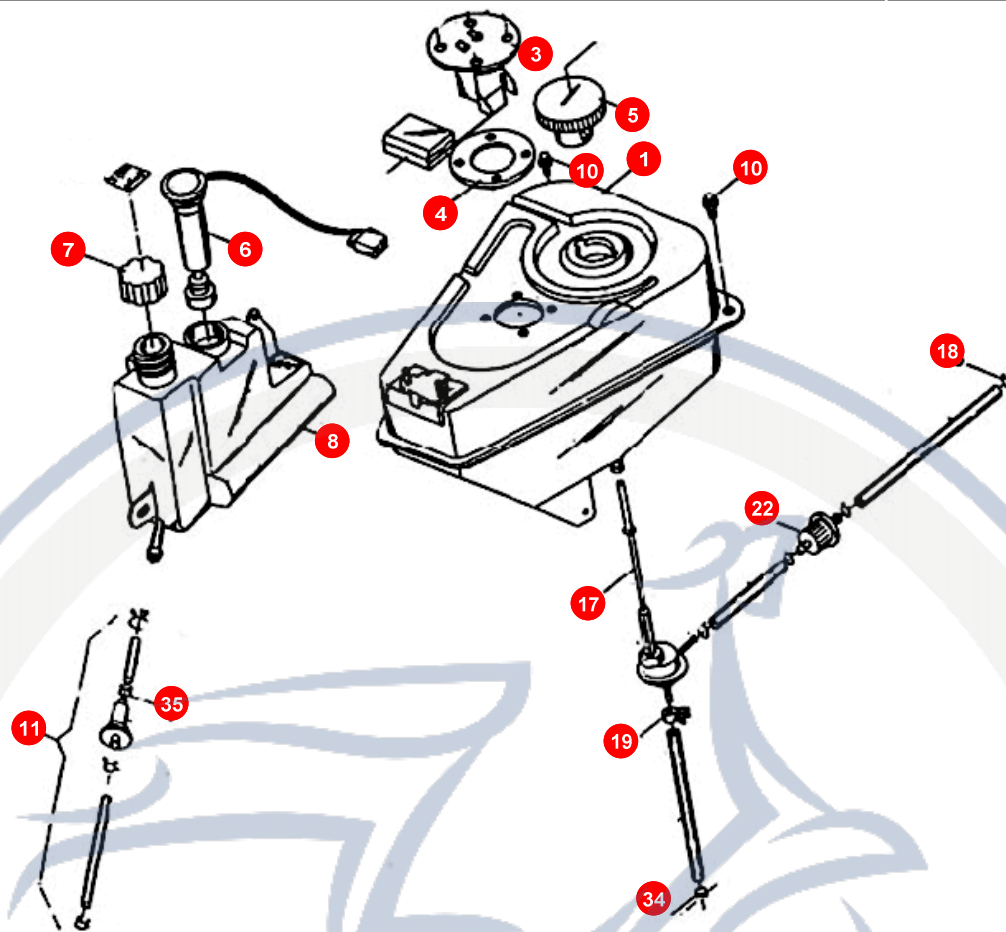

7. BENZINTANK

POS	ARTIKELNUMMER	BEZEICHNUNG	MODELL	MG
1	B1000010029	TANK		1
3	KP521700000	TANKGEBER		1
4	KP521710000	DICHTUNG		1
5	KP521300000	TANKDECKEL		1
6	KP522700000	FÜLLSTANDSMESSER- ÖL		1
7	E1522300000	ÖLTANKDECKEL		1
8	KP522000000	Nicht mehr lieferbar !!!!ÖLTANK		1
10	90190601600	SCHRAUBE SCHLOSS		3
11	KP522200000	ÖLSCHLAUCH MIT FILTE		1
17	KP523000000	Nicht mehr lieferbar!!!!VAKUUM BENZINHAHN MI		1
18	E1706110000	SHELLE		4
19	E1706100000	SCHLAUCHSHELLE		2
22	P652A0100001	BENZINFILTER		1
34	E1706100000	SCHLAUCHSHELLE		1
35	E1706020000	KLEMMFEDER		4