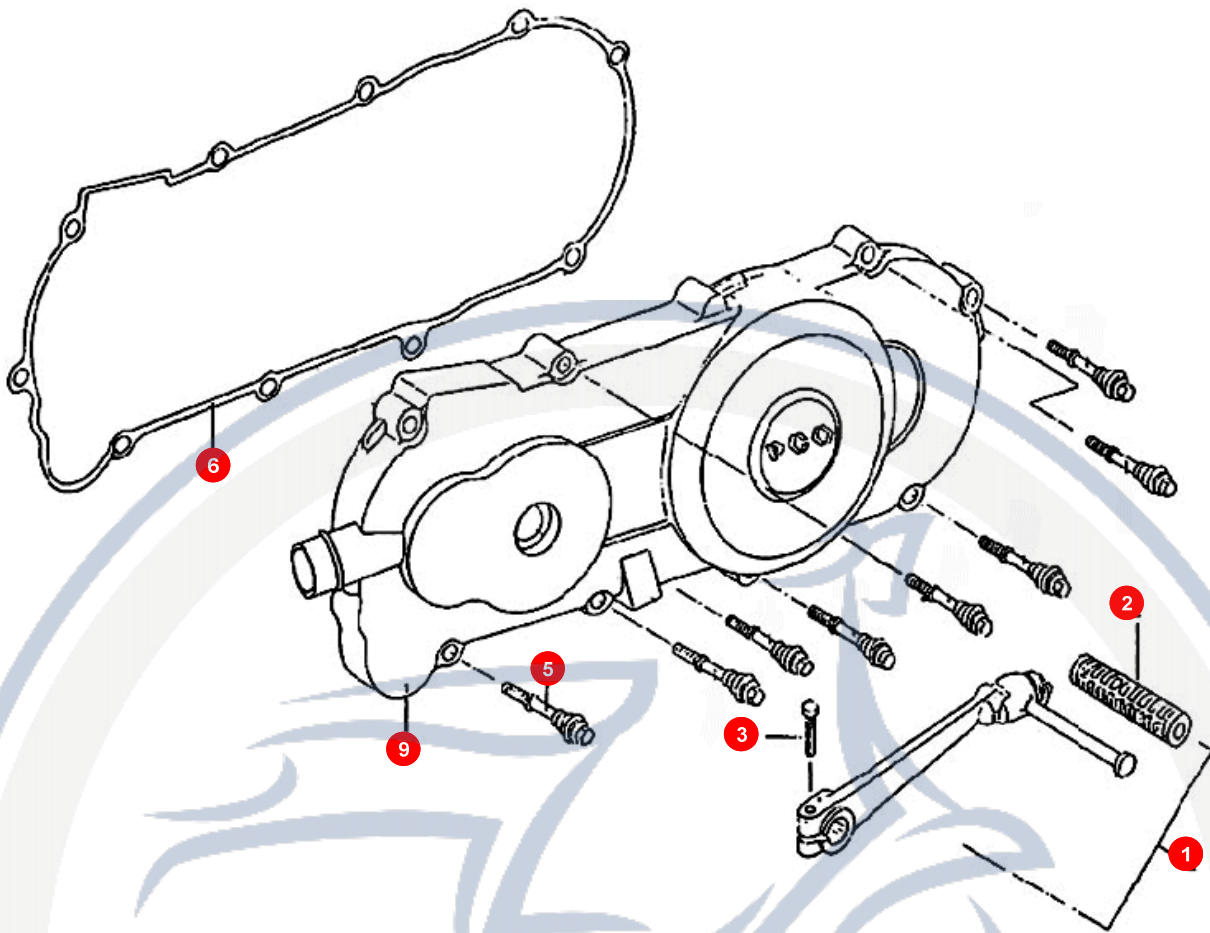

15. MOTORGEHÄUSEDECKEL

POS	ARTIKELNUMMER	BEZEICHNUNG	MODELL	MG
1	B4000028270	KICKSTARTER		1
2	E1251240000	KICKSTARTERGUMMI		1
3	90020602203	SCHRAUBE		1
5	90190602500	SCHRAUBE		3
5	90190604000	SCHRAUBE		3
5	90190605000	SCHRAUBE		2
5	B4000012594	SCHRAUBE		1
6	B2000012664	GASKET L COVER		1
9	B0000011584	GETRIEBEDECKEL		1