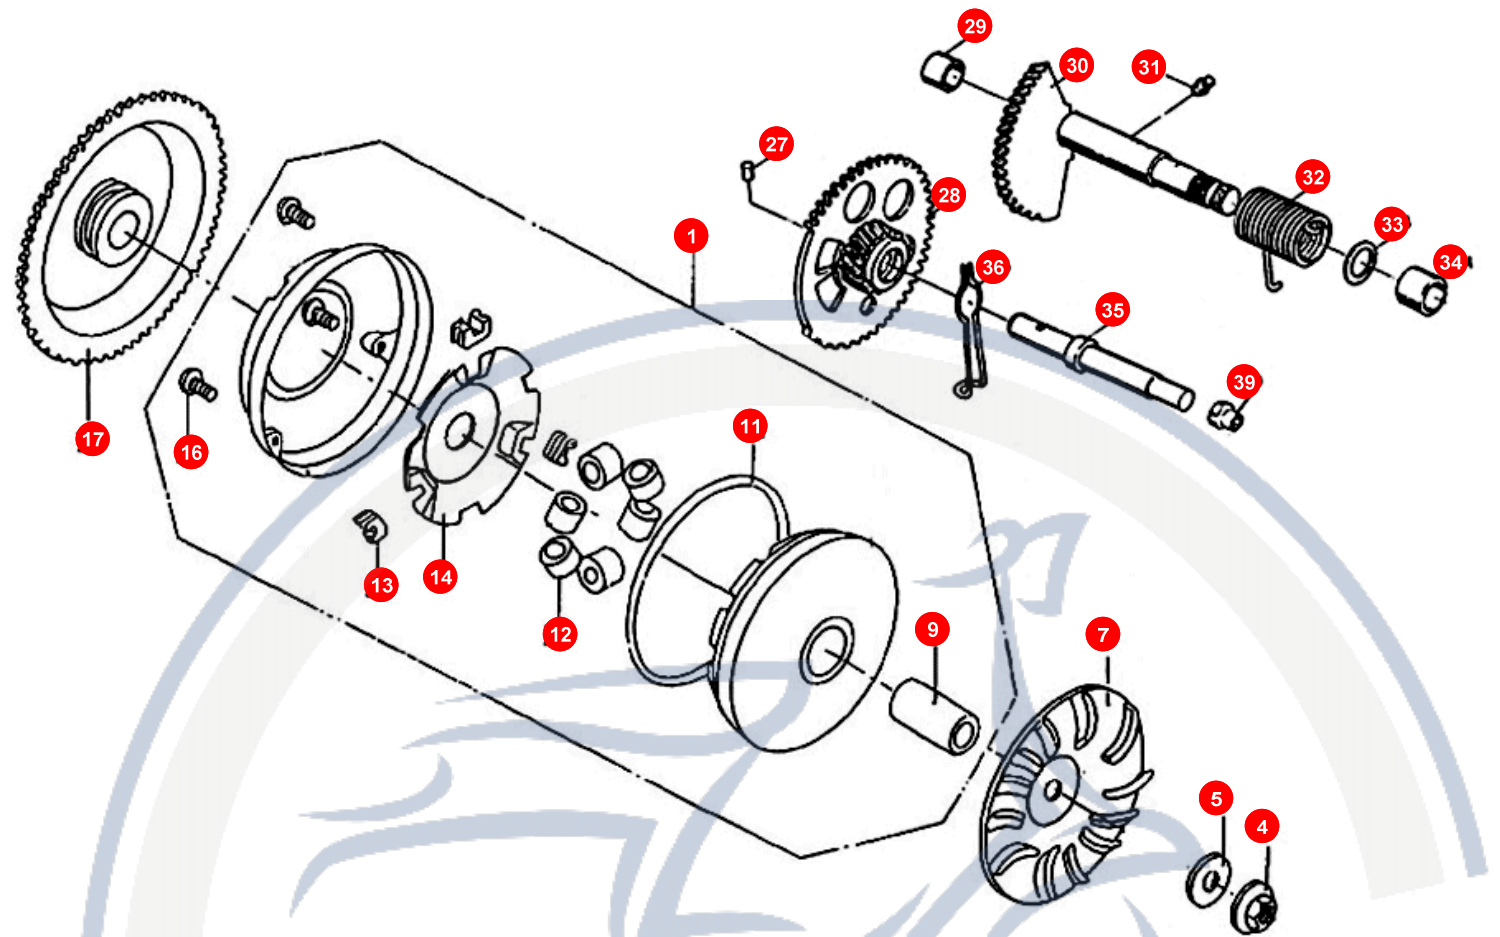

11. VARIOMATIK

POS	ARTIKELNUMMER	BEZEICHNUNG	MODELL	MG
1	B400004326A	IM WERK NICHT MEHR LIEFERBAR !VARIOMATIK VO.		1
4	92041000001	MUTTER		1
5	B4000012667	IM WERK NICHT MEHR LIEFERBAR !SCHEIBE		1
7	B3000015406	IM WERK NICHT MEHR LIEFERBAR !RIEMENSCHLEIFE		1
9	B4000012365	BUCHSE		1
11	B4000023782	O- RING		1
12	B4000023723	GLEITROLLE/FLIEH#6#		6
13	B4000012284	Nicht mehr lieferbar !!!!!GLEITSTÜCK #3#		3
14	B4000023758	1 DRUCKPLATTE		1
16	B4000026056	SECHSKANTSCHRAUBE		3
17	B4000011814	STARTERZAHNRAD		1
27	B400001247A	STIFT		1
28	B4000011806	Nicht mehr lieferbar !!!!!KICKSTARTERANTRIEBSR		1
29	B4000012454	BUCHSE		1
30	B3000010862	SARTERWELLE		1
31	B4000012497	ANSCHLAGBOLZEN		1
32	B4000012462	RÜCKHOLFEDER		1
33	B4000012683	SPEZIALSCHEIBE		1
34	B4000012446	BUCHSE NICHT MEHR LIEFERBAR!!!		1
35	B4000012489	ZWISCHENWELLE		1