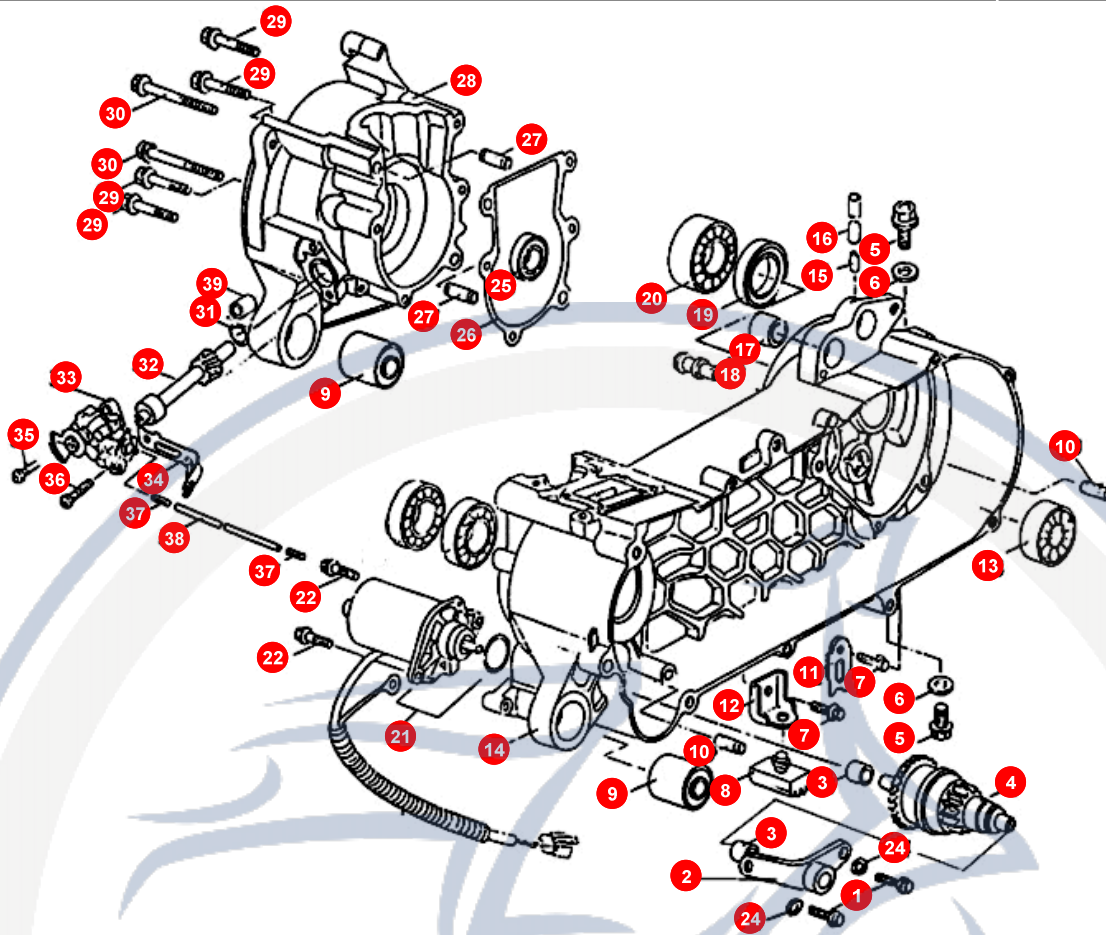

6.

POS	ARTIKELNUMMER	BEZEICHNUNG	MODELL	MG
60	KP625300630	SEITENVERKLEIDUNG LI		1
61	KP624010000	Nicht mehr lieferbar !!!!!GUMMIMATTE		1

Motorroller.de  
- seit 1993 -

**7. BENZINTANK**

POS	ARTIKELNUMMER	BEZEICHNUNG	MODELL	MG
1	B1000010029	TANK		1
3	KP521700000	TANKGEBER		1
4	KP521710000	DICHTUNG		1
5	KP521300000	TANKDECKEL		1
6	KP522700000	FÜLLSTANDSMESSER- ÖL		1
7	E1522300000	ÖLTANKDECKEL		1
8	KP522000000	Nicht mehr lieferbar !!!!ÖLTANK		1
10	90190601600	SCHRAUBE SCHLOSS		3
11	KP522200000	ÖLSCHLAUCH MIT FILTE		1
17	KP523000000	Nicht mehr lieferbar!!!!VAKUUM BENZINHAHN MI		1
18	E1706110000	SHELLE		4
19	E1706100000	SCHLAUCHSHELLE		2
22	P652A0100001	BENZINFILTER		1
34	E1706100000	SCHLAUCHSHELLE		1
35	E1706020000	KLEMMFEDER		4