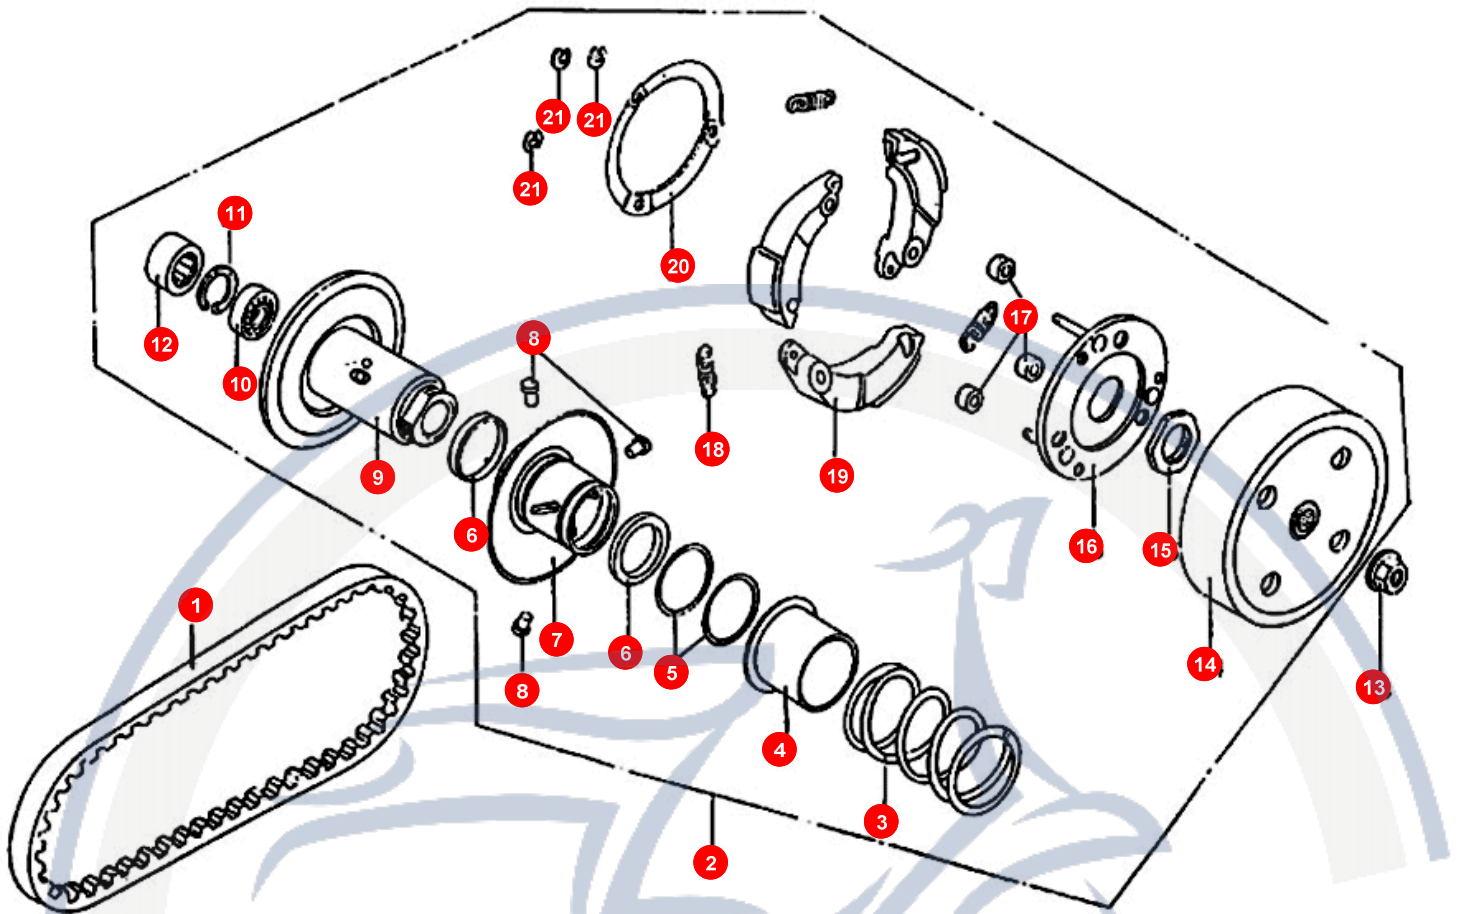

## 12. ZÜNDUNG

POS	ARTIKELNUMMER	BEZEICHNUNG	MODELL	MG
1	90180602002	SCHRAUBE		6
2	E1221000000	ZÜNDUNG KPL		1
3	92041000001	MUTTER		1
4	B200001027A	LÜFTERRAD STAR 50		1
5	90190601500	SCHRAUBE		2
6	B2000011854	ABDECKUNG STAR 80		1
7	B100001029A	VENTILATOR DECKEL ST		1
8	E1706040000	BLECHMUTTER		1
9	E122A020000	ZÜNDGRUNDPLATTE		1
10	B2000012761	ZYLINDERHAUBE STAR 5		1