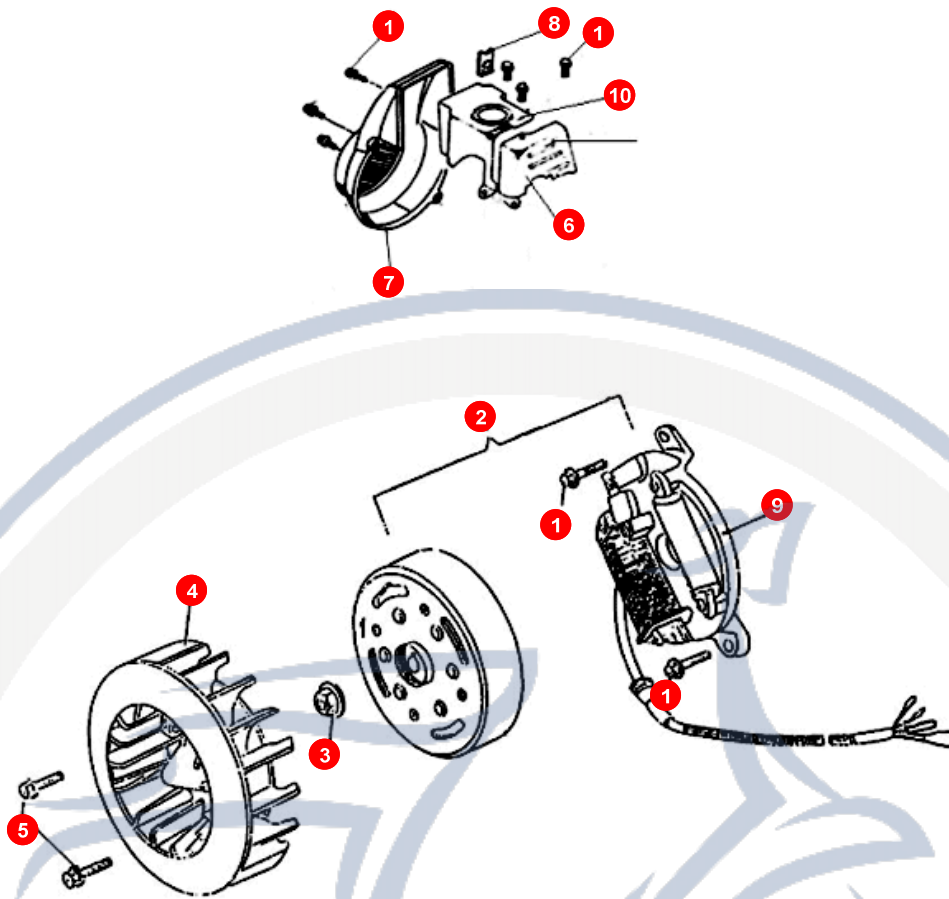

12. ZÜNDUNG

POS	ARTIKELNUMMER	BEZEICHNUNG	MODELL	MG
1	90180602002	SCHRAUBE		6
2	E1221000000	ZÜNDUNG KPL		1
3	92041000001	MUTTER		1
4	B200001027A	LÜFTERRAD STAR 50		1
5	90190601500	SCHRAUBE		2
6	B2000011854	ABDECKUNG STAR 80		1
7	B100001029A	VENTILATOR DECKEL ST		1
8	E1706040000	BLECHMUTTER		1
9	E122A020000	ZÜNDGRUNDPLATTE		1
10	B2000012761	ZYLINDERHAUBE STAR 5		1