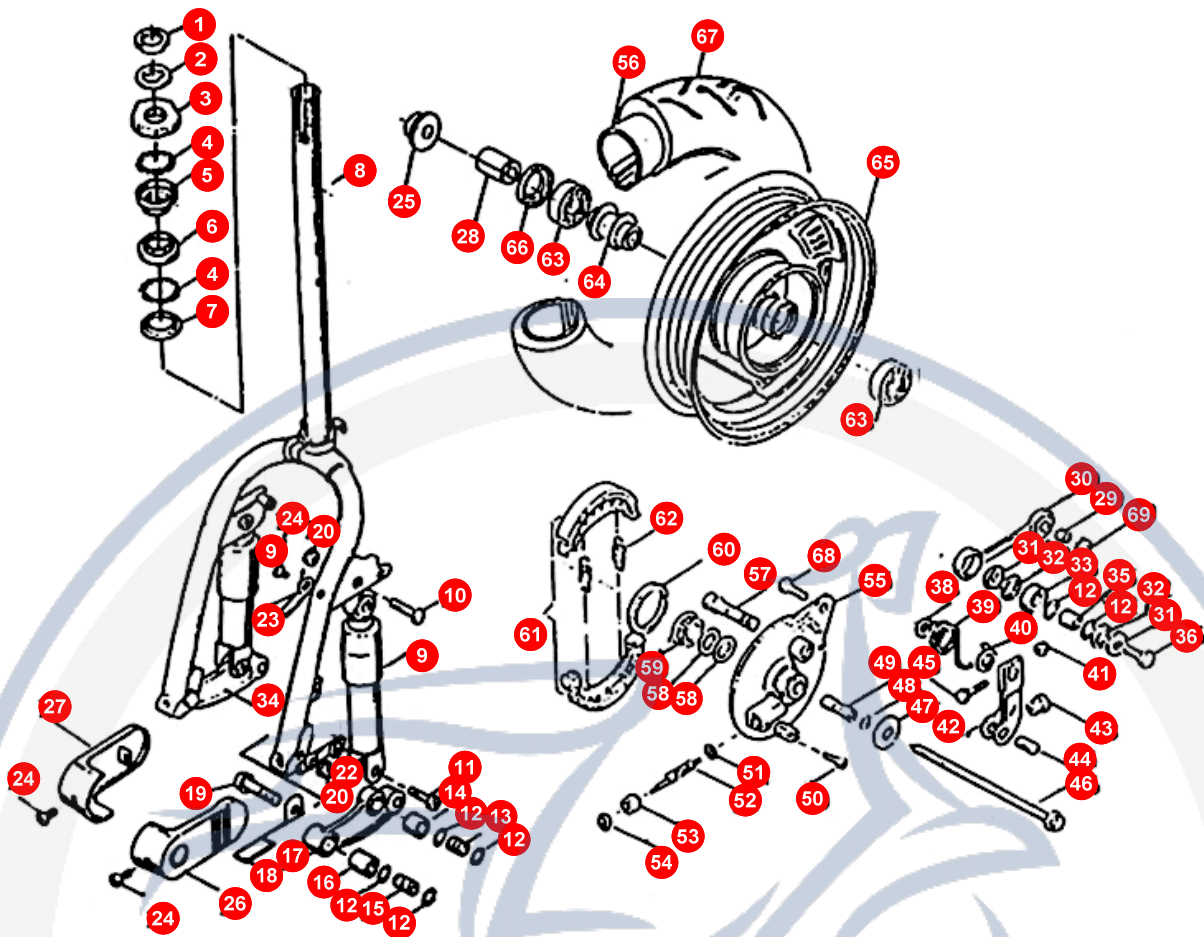

3.

POS	ARTIKELNUMMER	BEZEICHNUNG	MODELL	MG
62	KP404060000	BREMSBACKENFEDER		2
63	96520620100	KUGELLAGER		2
64	KP402400000	DISTANZBUCHSE		1
65	KP402100001	FELGE		1
66	95572032500	DICHTRING AUSSEN		1
67	NE40B320000	REIFEN		1
68	90020803800	SCHRAUBE		1
69	92010800000	MUTTER U- TYPE		1