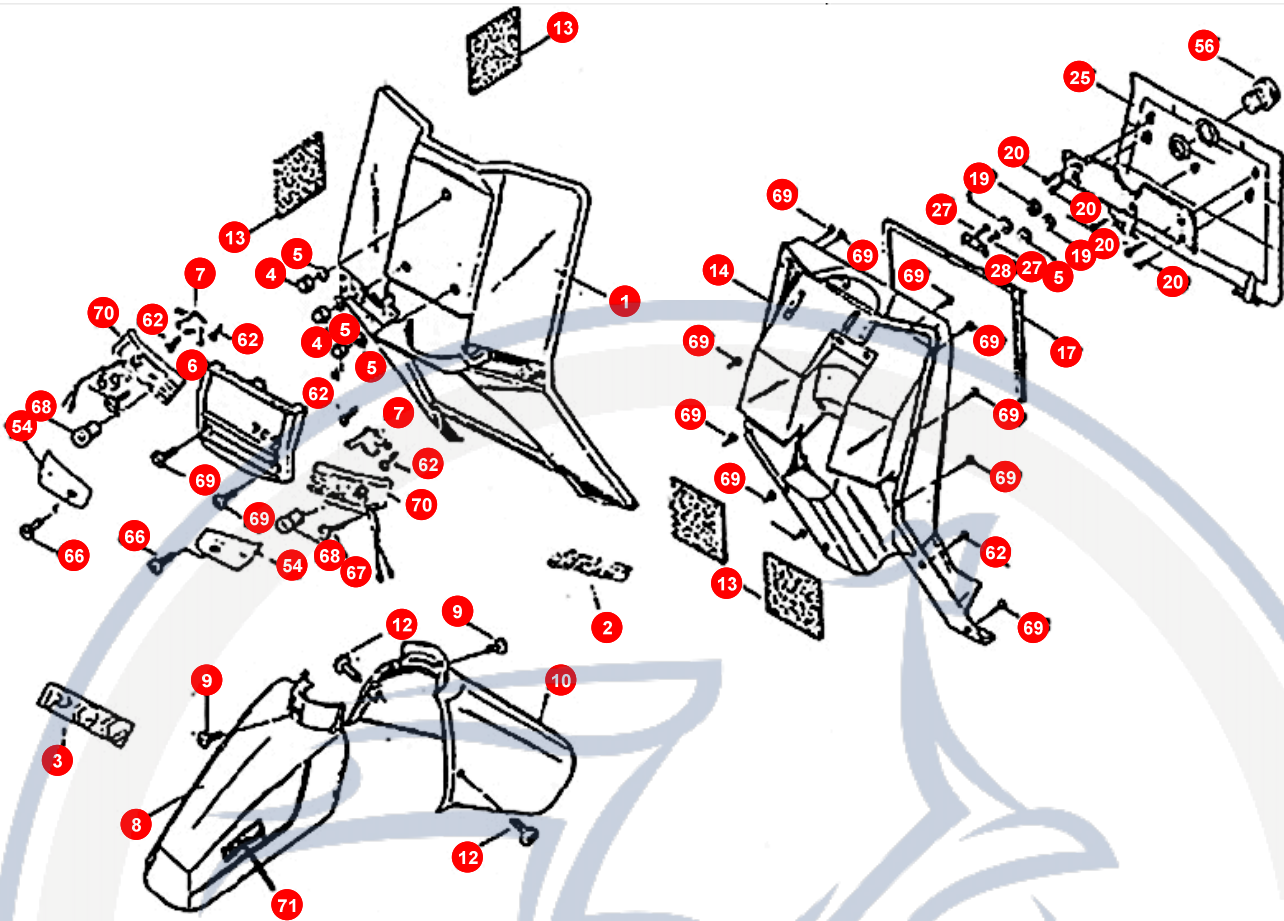

**4. LENKER**

POS	ARTIKELNUMMER	BEZEICHNUNG	MODELL	MG
37	KP616020000	SPIEGELGUMMI LINKS		1
38	E166A070000	BIRNE		1
40	90070501600	STELLSCHRAUBE		1
41	KP616010000	KAPPE		2

Motorroller  
- seit 1993 -

**5. VERKLEIDUNG (VORNE)**