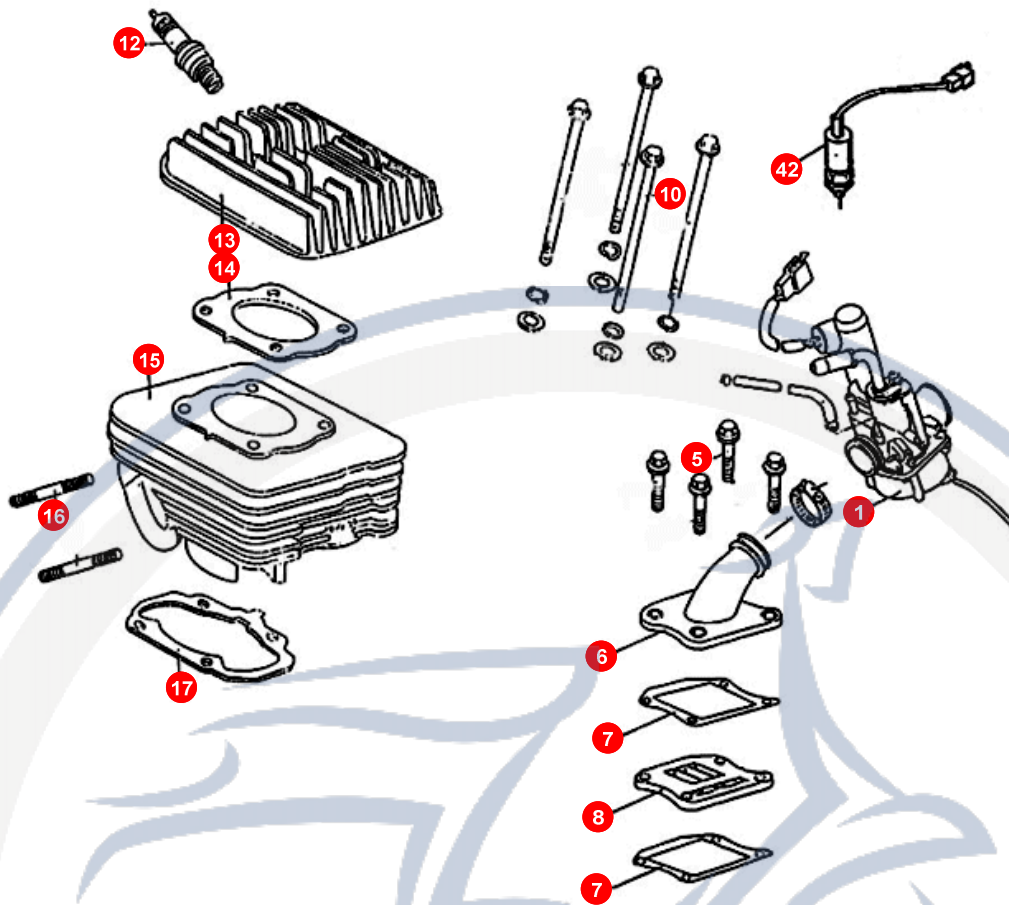

10. ZYLINDER - ZYLINDERKOPF

POS	ARTIKELNUMMER	BEZEICHNUNG	MODELL	MG
1	E11510000001	VERGASER		1
5	90190602700	SCHRAUBE		4
6	E1261010000	ANSAUGSTUTZEN VO		1
7	B4000011938	DICHTUNG VERGASER		2
8	B400001250A	MEMBRAN (KLAPPENVEN		1
10	90180609500	ZYLINDERSTEBBOLZ		4
12	B4000023707	ZUENDKERZE		1
13	B2000012184	Nicht mehr lieferbar !!!!!ZYLINDERKOPF STAR 50		1
14	B4000011946	ZKD ERSATZ E1065110000		1
15	C1000011459F	CYLINDER+PISTON		1
16	90170602602	STEBBOLZEN AUSPUFF		2
17	B4000011954	Nicht mehr lieferbar !!GASKET, CYLINDE		1
42	C100001368A	Nicht mehr lieferbar !!!!!AUTO CHOKE MIKUNI		1