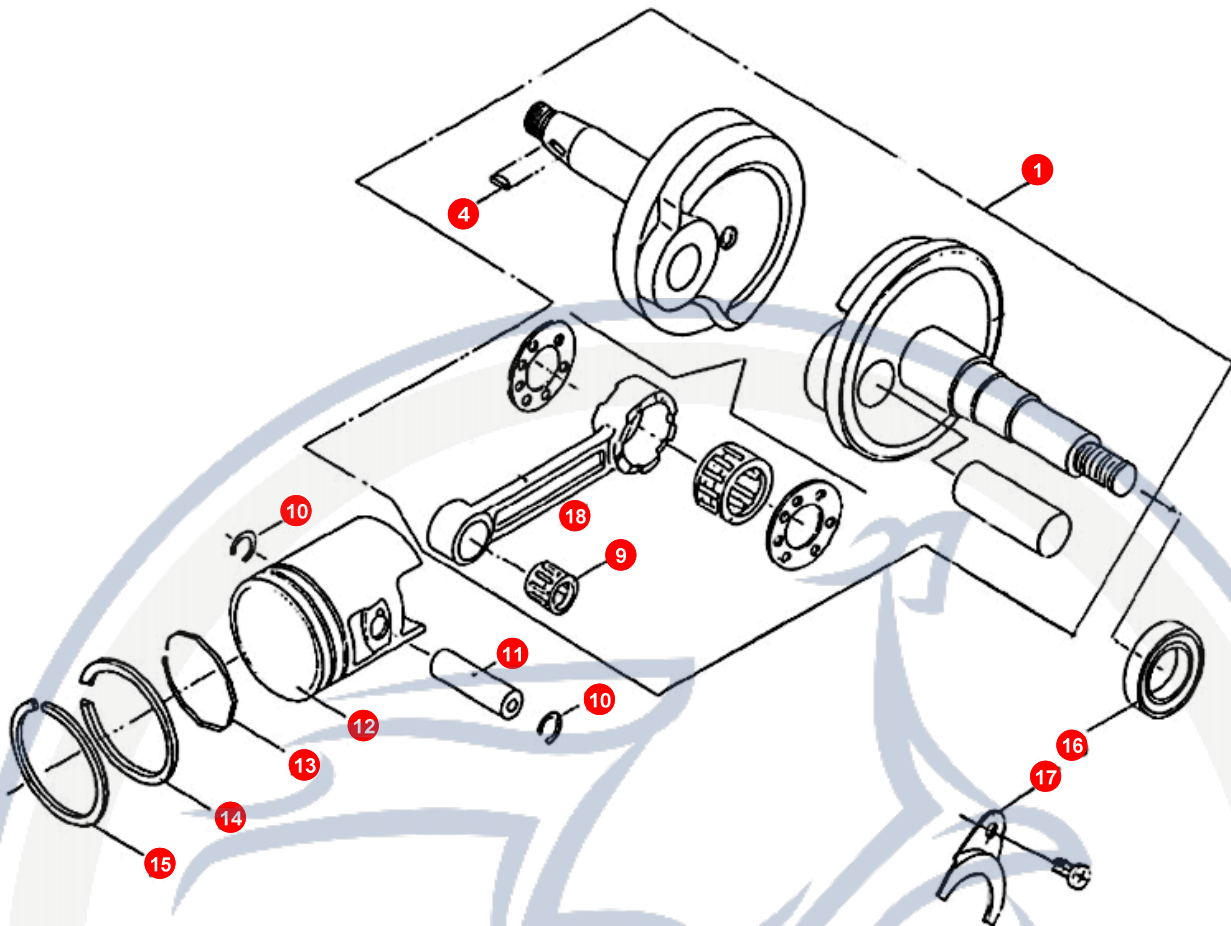

9. ZYLINDER - ZYLINDERKOPF

POS	ARTIKELNUMMER	BEZEICHNUNG	MODELL	MG
1	B3000010897	KURBELWELLE KPL. STA		1
4	B400001202A	KEIL		1
9	96601001400	KOLBENBOLZENLAGER		1
10	E1067150000	KOLBENBOLZENSICHERUNG		2
11	E1067110000	KOLBENBOLZEN		1
12	C1000011459F	CYLINDER+PISTON		1
13	E1067210000	KOLBENRING EXPAN		1
14	E1067320000	KOLBENRING UNT S		1
15	E1067310000	KOLBENRING NASE MITT		1
16	95572031700	DICHTRING D TYPE		1
17	E1062030000	OIL SEAL PLATE		1
18	B4000012802	PLEUEL-REPSATZ		1