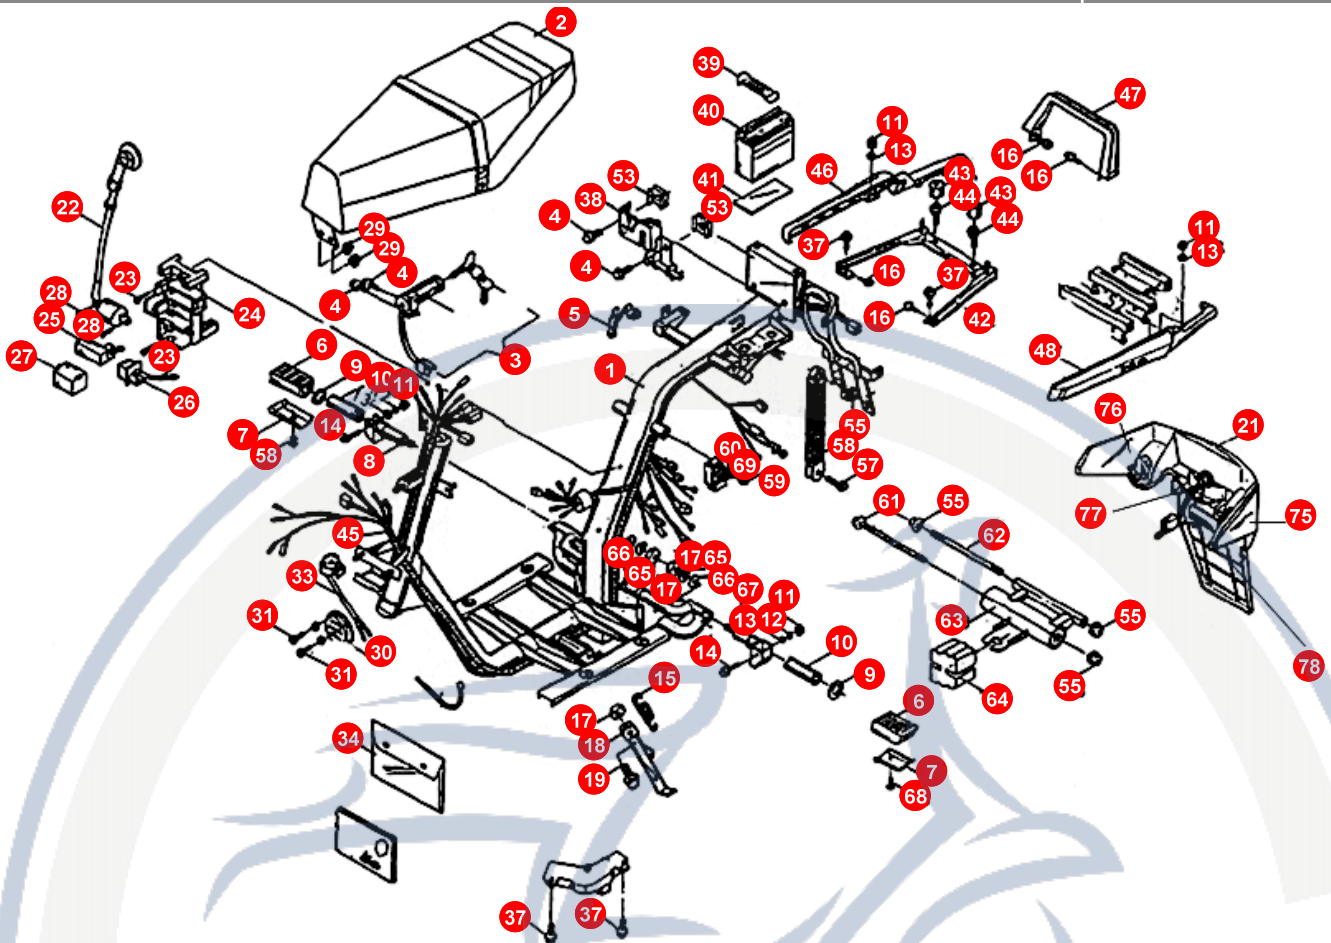

2. RAHMEN

POS	ARTIKELNUMMER	BEZEICHNUNG	MODELL	MG
68	90100501400	SCHRAUBE		2
69	92140700001	DISTANZSCHEIBE		1
75	B9000017719	Nur KPL lieferbar! BLINKERCELLON LI.HI		1
75	E966C050000	BIRNE 12V 10W		2
76	B9000017705	BLINKERCELLON RE.HI		1
76	E966C050000	BIRNE 12V 10W		2
77	98311221051	BIRNE		1
78	KP6666000002	RÜCKLEUCHE KPL.		1