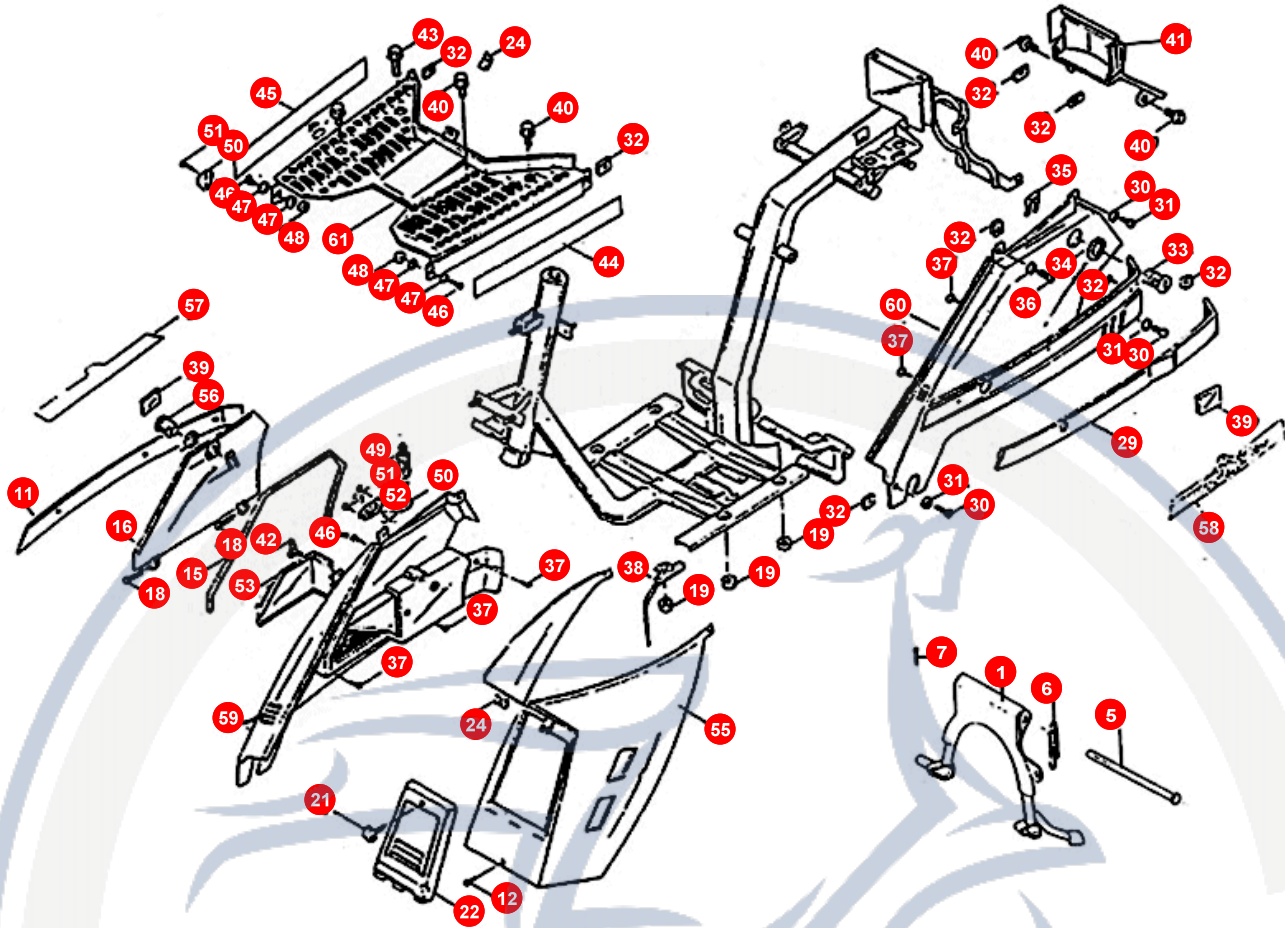

6.

POS	ARTIKELNUMMER	BEZEICHNUNG	MODELL	MG
45	KP601050630	PANELBODENAUFKLEBER		1
46	BS004077003	SCHRAUBE		3
47	92140400000	SCHEIBE		4
48	BS002006006	MUTTER		2
49	KP625530000	SPRING		1
50	KP625520000	FEDER		2
51	90110401203	SCHRAUBE		4
52	KP625320000	SCHLOSSBLECH		1
53	KP625570000	ZÜNDKERZENDECKEL		1
55	B4000010219	DECKEL ZENTRAKKAROSS		1
56	KP554000000	DECKEL SCHLOSS		2
57	B9000011077	AUFKLEBER RE. STAR 5		1
58	B9000011093	AUFKLEBER LINKS STAR NICHT MEHR LIEFERBAR!!!		1
59	KP625500130	SEITENVERKLEIDUNG RE		1
59	KP625500480	SEITENVERKLEIDUNG RE		1
59	KP625500490	SEITENVERKLEIDUNG RE		1
59	KP625500630	SEITENVERKLEIDUNG RE		1
60	KP625300130	SEITENVERKLEIDUNG LI		1
60	KP625300480	SEITENVERKLEIDUNG LI		1
60	KP625300490	SEITENVERKLEIDUNG LI		1