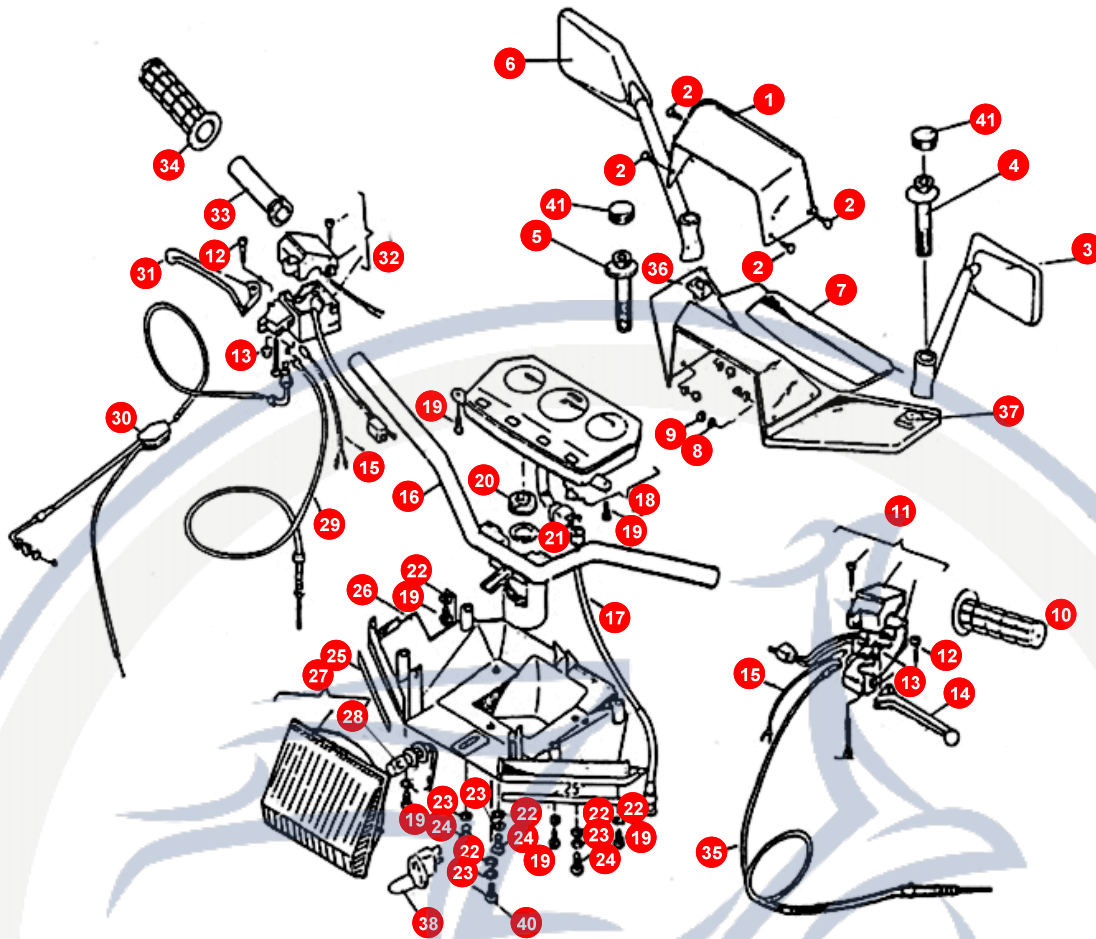

4. LENKER

POS	ARTIKELNUMMER	BEZEICHNUNG	MODELL	MG
1	KP613010000	WINDABWEISER TACHOME		1
2	KP613070000	SCHRAUBE		4
3	KP61F0200001	BACK MIRROR,LH		1
4	90210804500	SPIEGELSCHRAUBE LINK		1
5	90210804501	SPIEGELSCHRAUBE RECH		1
6	KP61F0100001	RÜCKSPIEGEL RE.		1
7	KP613000130	LENKERVERKLEIDUNG OB		1
7	KP613000480	LENKERVERKLEIDUNG OB		1
7	KP613000490	LENKERVERKLEIDUNG OB		1
7	KP613000630	LENKERVERKLEIDUNG O.		1
8	92140300000	SCHEIBE		4
9	92020300000	MUTTER		4
10	KP541000000	GRIFFGUMMI LINKS		1
11	KP546000000	Nicht mehr lieferbar !!!!LICHTSCHALTER L		1
12	KP543380000	BREMSHEBELSCHRAUBE		2
13	92020500000	MUTTER		2
14	KP543300000	BREMSGRIFF LINKS		1
15	E1543310000	STARTSCHALTER BR		2
16	KP612000001	LENKSTANGE		1
17	KP544000000	Nicht mehr lieferbar !!!TACHOWELLE		1