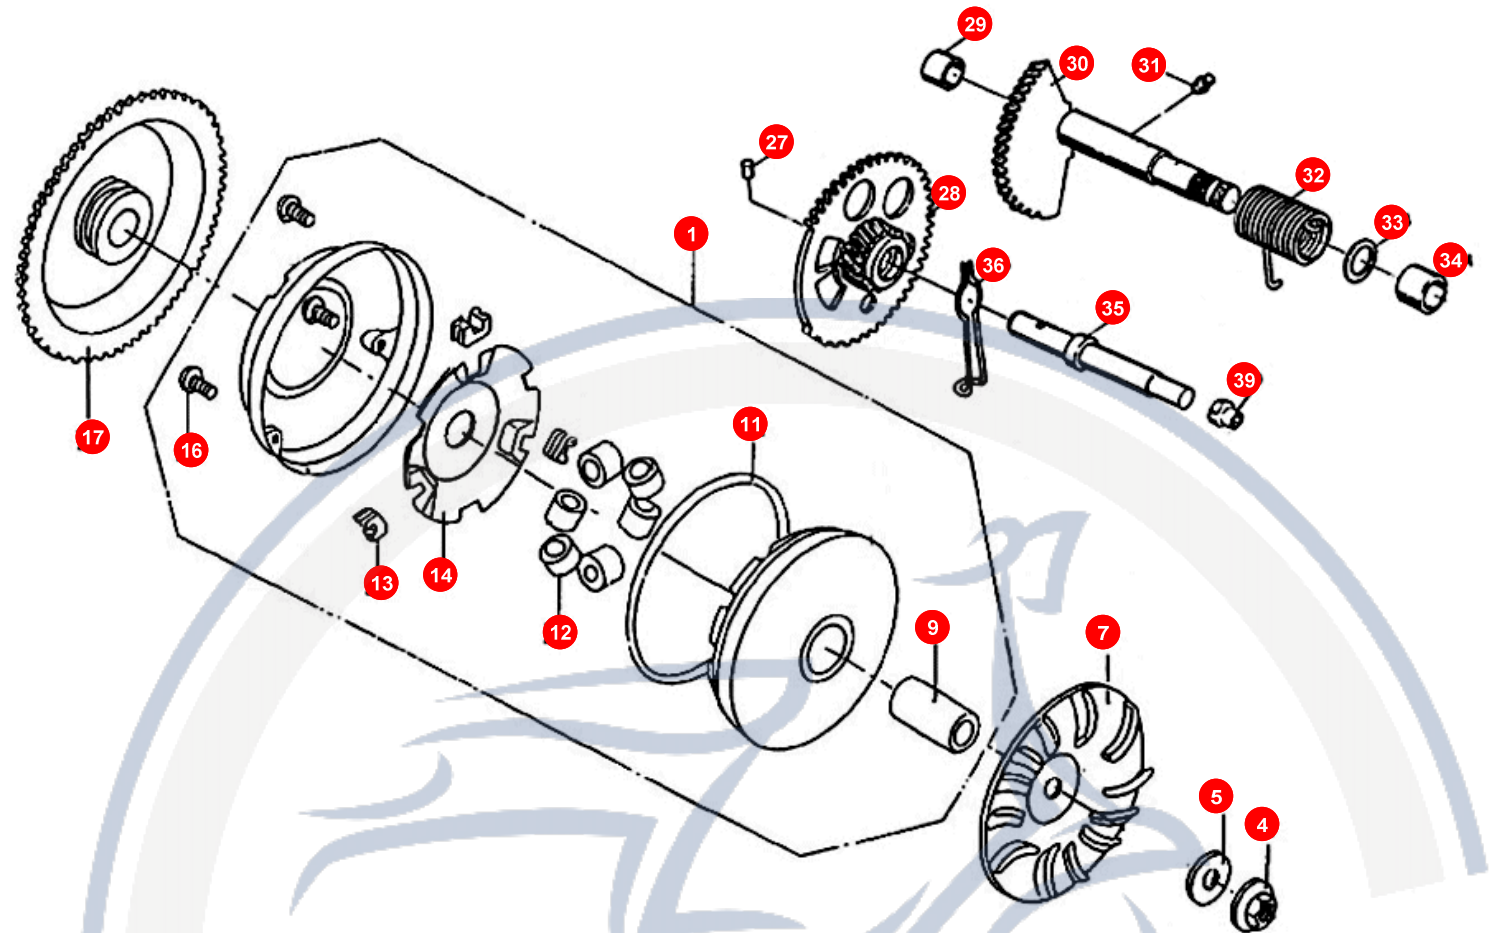

11. VARIOMATIK

POS	ARTIKELNUMMER	BEZEICHNUNG	MODELL	MG
36	B4000012438	BREMSFEDER KICKSTART		1
39	B4000028199	DICHTUNG		1

Motorroller
- seit 1993 -