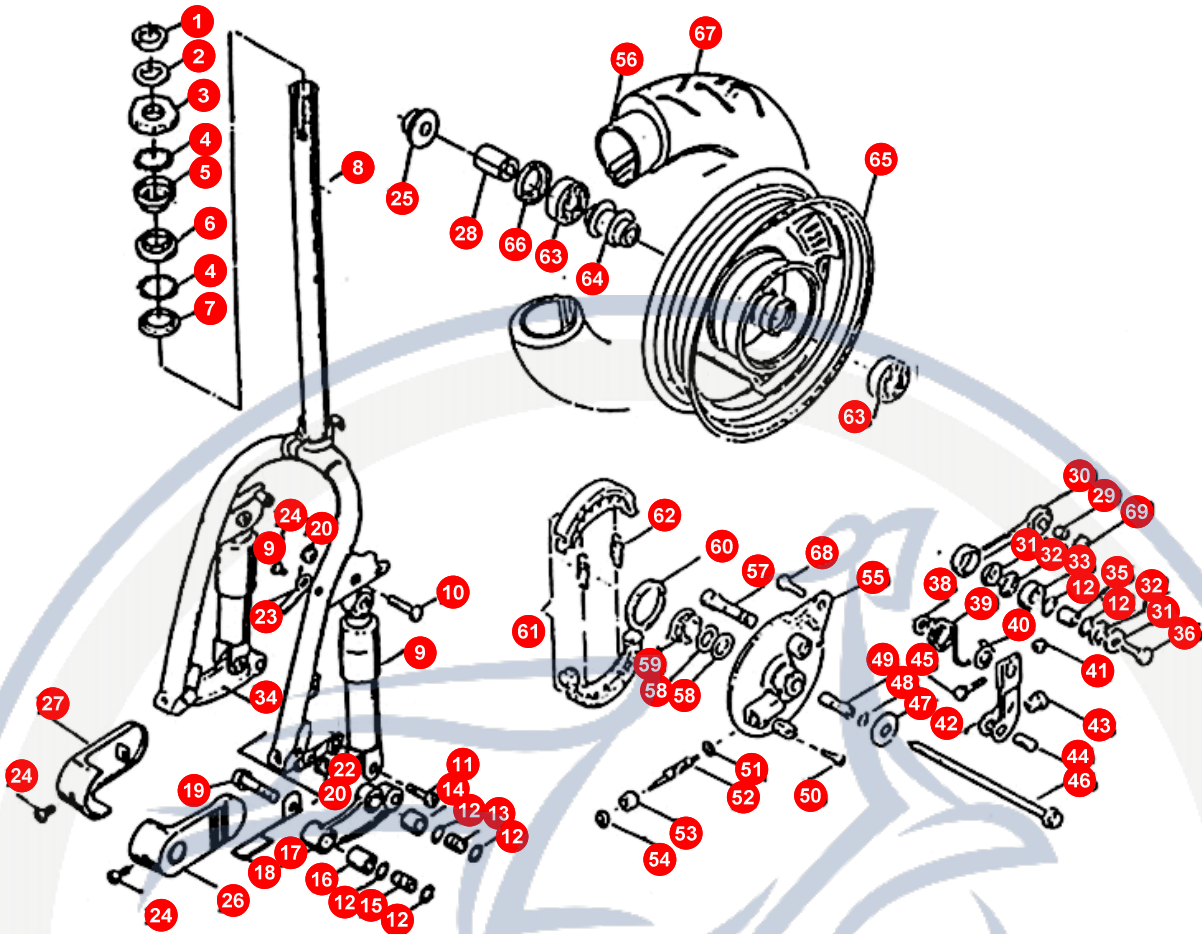

3.

POS	ARTIKELNUMMER	BEZEICHNUNG	MODELL	MG
42	KP404300000	HEBEL BR VORNE		1
43	KP544410000	STELLMUTTER		1
44	KP706380000	NIPPEL		1
45	90190602800	SCHRAUBE		1
46	KP402500000	VORDERRADACHSE		1
47	92141300000	SCHEIBE		1
48	95511600000	O-RING		1
49	KP402440000	BÜCHSE		1
50	90090501800	SCHRAUBE		1
51	92140500003	SCHEIBE		1
52	KP566010000	TACHORITZEL NICHT MEHR LIEFERBAR!!!		1
53	KP566020000	RITZELHÜLSE		1
54	B4000012951	DICHTRING		1
55	KP404100001	BREMSPLATTE KPL.		1
56	E140G310000	SCHUMOTO SCHLAUCH		1
57	KP404010000	VORDERRADBREMSNOCKE		1
58	92142100000	SCHEIBE		2
59	KP566000000	TACHOANTRIEB		1
60	95574151500	DICHTRING		1
61	KP4044000001	BREMSBACKEN VORNE		2