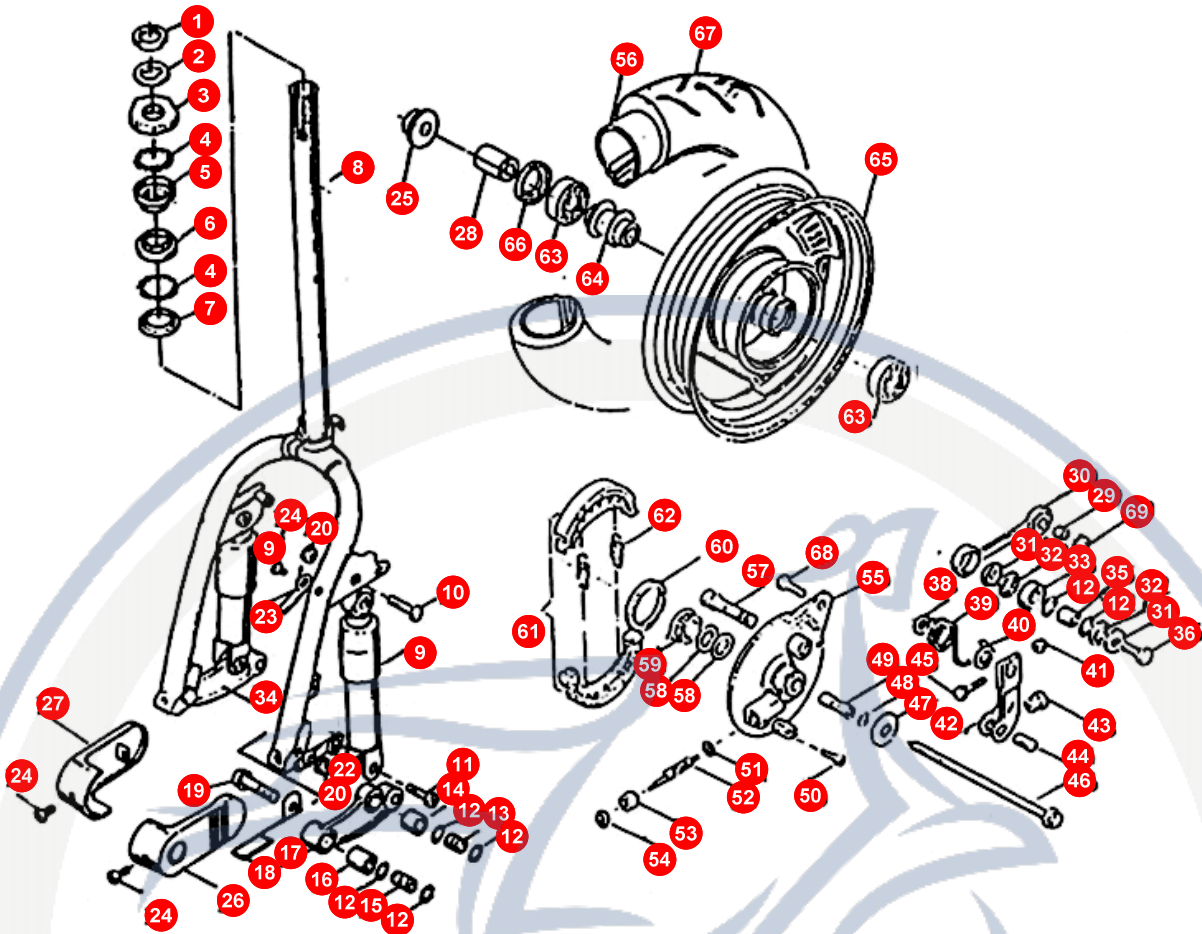

3.

POS	ARTIKELNUMMER	BEZEICHNUNG	MODELL	MG
1	KP447410000	RINGMUTTER		1
2	KP447390000	SICHERUNGSSCHEIBE		1
3	E1444050000	LENKLAGERSCHALE		1
4	99010400000	BALL (No.Old B4)		55
5	E1444030000	LENKLAGERSCHALE		1
6	KP447370000	LAGERSCHALE		1
7	KP447330000	LAGERRING		1
8	KP447000600	GABEL VORNE		1
9	KP447260000	STOSSDÄMPFER VORNE		2
10	90020803800	SCHRAUBE		1
11	90230802700	SCHRAUBE		2
12	95511300000	O-RING		10
13	KP447210000	BUCHSE INNEN		2
14	KP447220000	BUCHSE AUSSEN		2
15	KP447230000	BUCHSE INNEN		2
16	KP447190000	BUCHSE		2
17	KP447240000	SCHWINGARM LINKS		1
18	KP706320000	BOWDENFÜHRUNG		1
19	90190804700	SCHRAUBE		2
20	92040800000	MUTTER		4