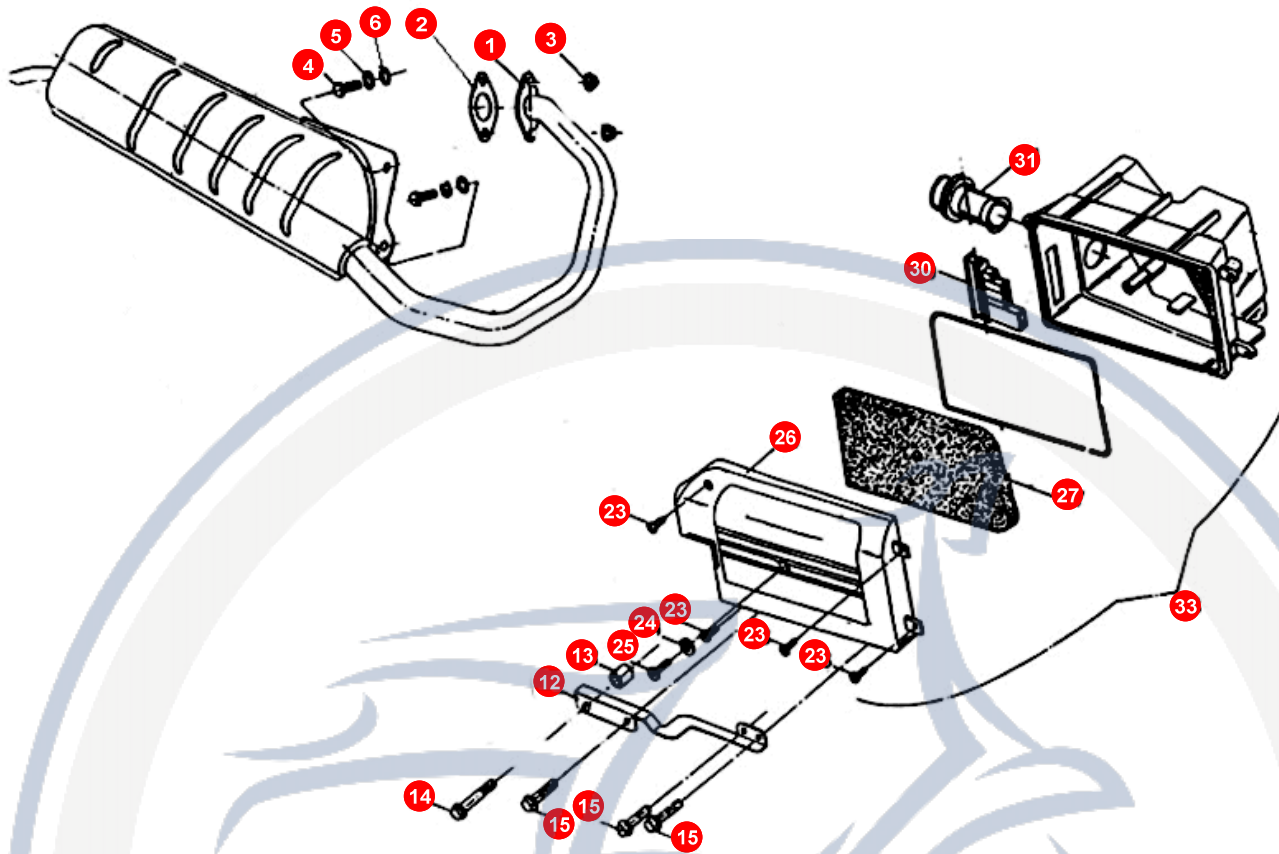

16. AUSPUFF - LUFTFILTERKASTEN

POS	ARTIKELNUMMER	BEZEICHNUNG	MODELL	MG
1	B0000012416	AUSPUFF		1
2	E1281020000	AUSPUFFDICHTUNG		1
3	92040600000	MUTTER		2
4	90190802600	SCHRAUBE		2
5	92110800000	SPRENGRING		2
6	92140800000	BEILAGSCHEIBE		2
12	KP262110000	HALTERUNG LUFTFILTER		1
13	KP706400000	ABSTANDSHALTER		1
14	90190604500	SCHRAUBE		1
15	90180602002	SCHRAUBE		3
23	B4000025599	SCHRAUBE		4
24	90100601000	SCHRAUBE		4
25	90040502000	SCHRAUBE		1
26	B1000010622	LUFTFILTERDECKEL		1
27	KP262030000	LUFTFILTER EINSATZ		1
30	KP262050000	LUFTFILTER EINSATZ		1
31	E1262080000	ANSAUGSTUTZEN HI		1
33	B9000017768	LUFTFILTER KPL		1