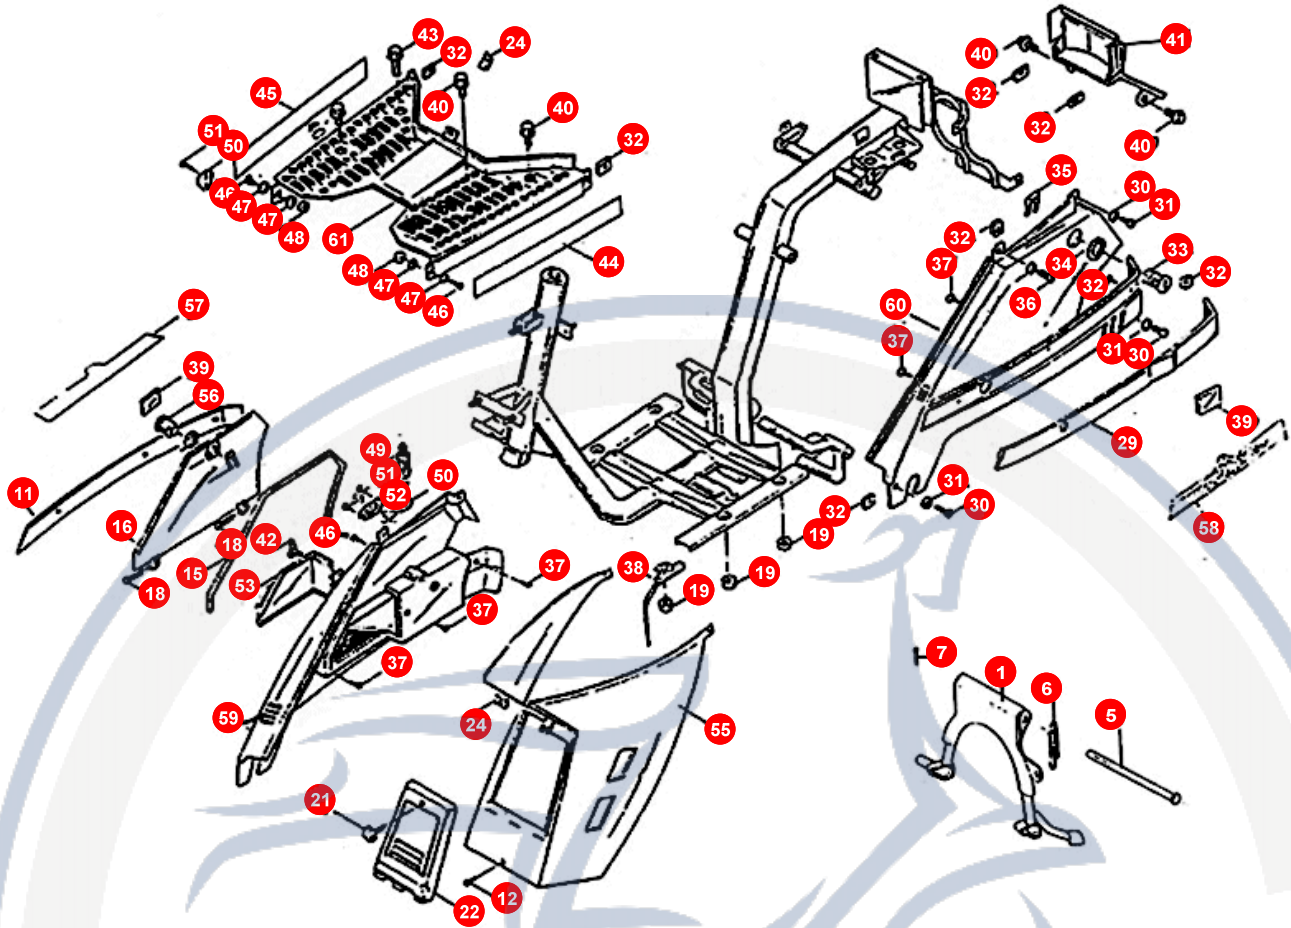

6.

POS	ARTIKELNUMMER	BEZEICHNUNG	MODELL	MG
60	KP625300630	SEITENVERKLEIDUNG LI		1
61	KP624010000	Nicht mehr lieferbar !!!!!GUMMIMATTE		1

Motorroller.de
- seit 1993 -