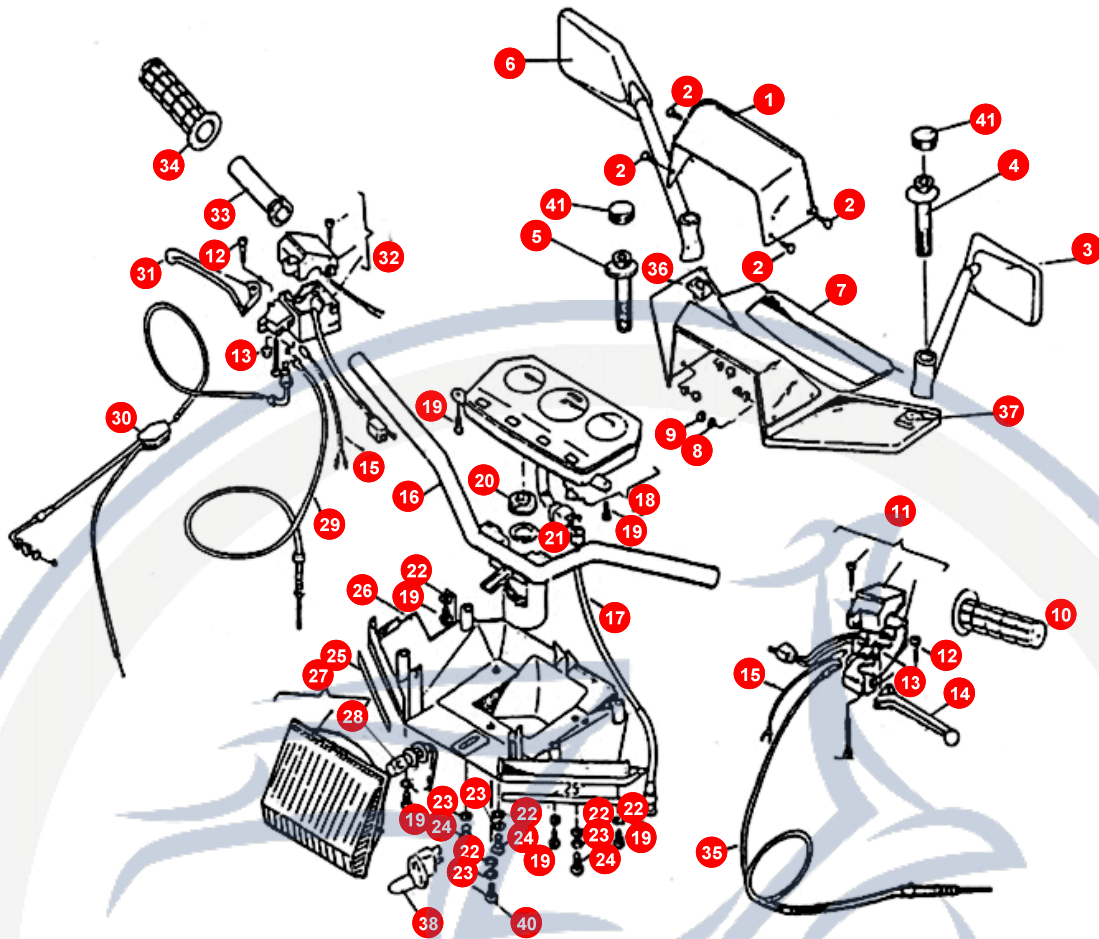

4. LENKER

POS	ARTIKELNUMMER	BEZEICHNUNG	MODELL	MG
37	KP616020000	SPIEGELGUMMI LINKS		1
38	E166A070000	BIRNE		1
40	90070501600	STELLSCHRAUBE		1
41	KP616010000	KAPPE		2

Motorroller
- seit 1993 -