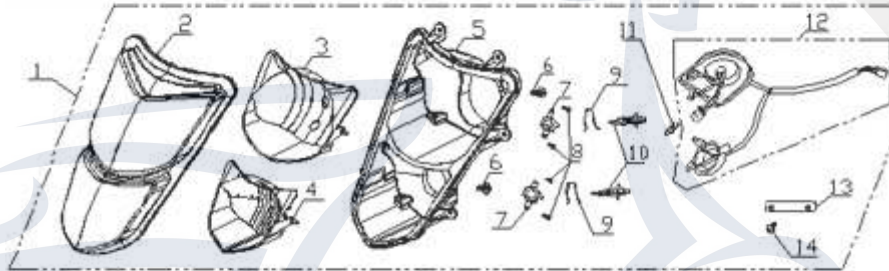

Bild	Artikel-Nr.	Artikelbezeichnung
1	730331	Frontscheinwerfer, kpl.
10	730389	Glühlampe H1 12V 55W
11	702913	Glühlampe 12V 5W Glassockel

- Alle Preise verstehen sich inkl. der gesetzlichen Mehrwertsteuer
- Fehler, technische Änderungen, Irrtümer vorbehalten!
- Vervielfältigung nur mit ausdrücklicher Genehmigung.

Die Preisangaben in dieser Liste sind veraltet.
Aktuelle Preise erfahren sie auf www.motorroller.de