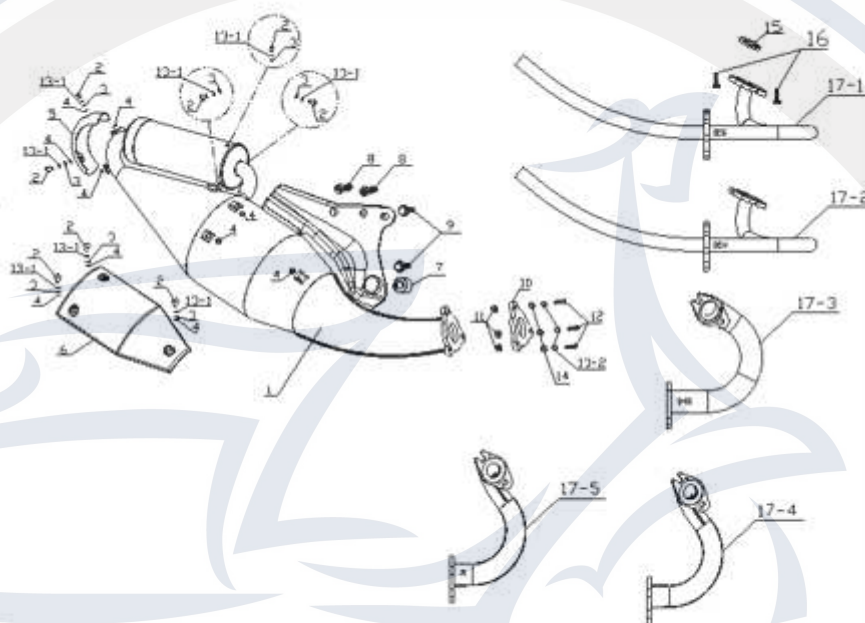

Bild	Artikel-Nr.	Artikelbezeichnung
1	730421	Auspuff kpl.
2	706590	Schraube M6 x 10
3	703820	Unterlegscheibe 6x12 verchromt
4	730424	Isolierscheibe
5	730425	Blende, Auspuffrohr
6	730426	Blende, Auspuff
7	730427	Gummibuchse
8	706111	Schraube M6 x 16
9	730224	Schraube M8x35
10	730430	Aupuffdichtung
11	730431	Mutter M6
12-1	730432	Schraube M6x25
13-1	703820	Unterlegscheibe 6x12 verchromt
14	703820	Unterlegscheibe 6x12 verchromt
15	730435	Krümmerdichtung
16-1	730436	Schraube M6x16
17-4	730454	Auspuffkrümmer

- Alle Preise verstehen sich inkl. der gesetzlichen Mehrwertsteuer
- Fehler, technische Änderungen, Irrtümer vorbehalten!
- Vervielfältigung nur mit ausdrücklicher Genehmigung.

*Die Preisangaben in dieser Liste sind veraltet.
Aktuelle Preise erfahren sie auf www.motorroller.de*