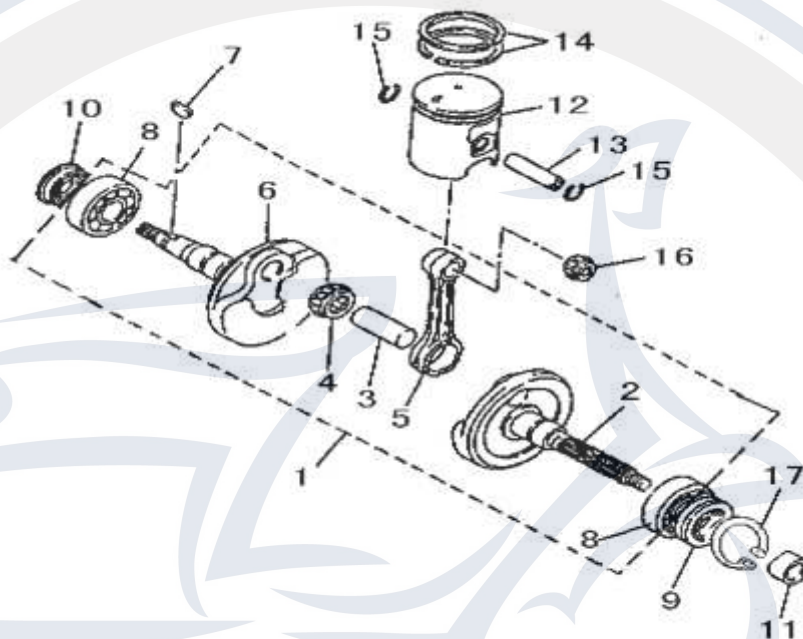

Die Preisangaben in dieser Liste sind veraltet.
Aktuelle Preise erfahren sie auf www.motorroller.de

Bild	Artikel-Nr.	Artikelbezeichnung
1	730052	Kurbelwelle kpl.
7	704198	Scheibenfeder 3x12x5
8	79720	Kugellager (Kurbelwelle)
9	703977	Simmering 42x20x8
10	704178	Simmering 30x33,5x(20x6)
11	730057	Buchse, Kurbelwelle
13	730059	Kolbenbolzen
14	730060	Kolbenringe, Satz
15	730061	Sicherungsring
16	730062	Nadellager Pleuel
17	730063	Sicherungsclip
99	731028	Kolben-Kit