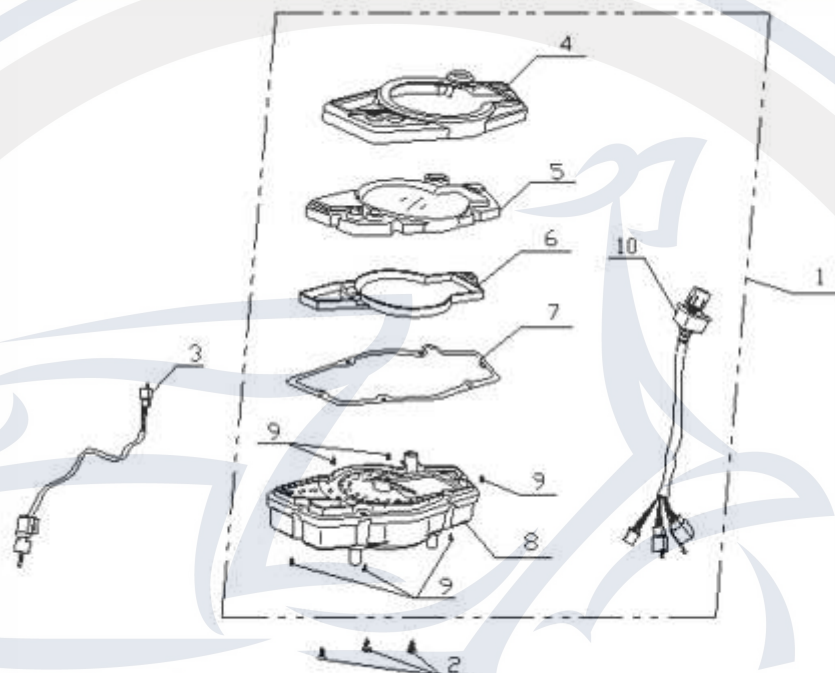

Bild	Artikel-Nr.	Artikelbezeichnung
1	730322	Tachometer kpl.
2	730319	Schraube ST4.2x13
3	730320	Tachowelle
5	730321	Tachometerscheibe
99	730944	Knopfzelle LR44 (Uhr Tachometer)

- Alle Preise verstehen sich inkl. der gesetzlichen Mehrwertsteuer
- Fehler, technische Änderungen, Irrtümer vorbehalten!
- Vervielfältigung nur mit ausdrücklicher Genehmigung.