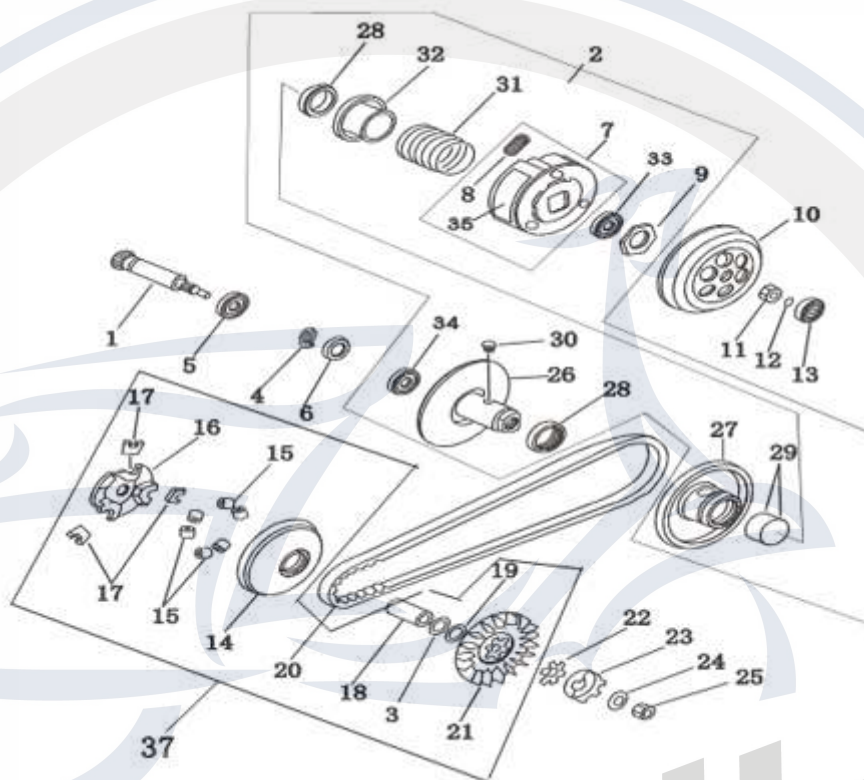

Bild	Artikel-Nr.	Artikelbezeichnung
1	730122	Getriebeeingangswelle
2	741247	Fliehkraftkupplung
3	730451	Distanzring 4.3x21x25
4	78751	Sicherungsring
5	703971	Kugellager 6203
6	741265	Radialdichtring 17 x 35 x 7
7	730128	Kupplungsträger
9	730129	Sechskantmutter
10	741248	Kupplungsglocke
11	730131	Sechskantmutter
12	730132	O-ring
13	700202	Kugellager 638Z
14	730134	Freie Antriebsscheibe
15	730135	Fliehkraftrollensatz
16	730136	Nockenscheibe
17	730137	Führung
18	730138	Hülse
19	730139	Unterlegscheibe
20	730140	Keilriemen
21	730141	feste Antriebsscheibe
22	730142	Klauenunterlegscheibe
23	730143	Kickstarterantriebsrad
24	730144	Konische Federscheibe
25	87492	Mutter
26	730146	Sekundärtriebsscheibe