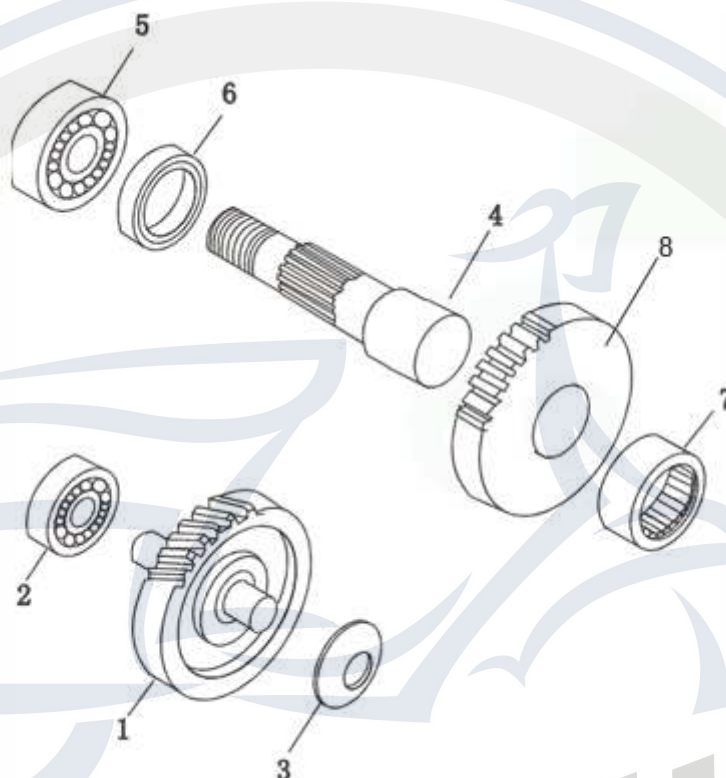

Die Preisangaben in dieser Liste sind veraltet.
Aktuelle Preise erfahren sie auf www.motorroller.de

Bild	Artikel-Nr.	Artikelbezeichnung
1	730155	Vorgelegewelle
2	703972	Kugellager 6200
3	79911	Konische Feder- Scheibe
4	730158	Getriebeausgangswelle
5	730159	Kugellager 6004-2RS
6	741264	Radialdichtring 25 x 44 x 7
7	730161	Radialkugellager offen
8	730157	Zahnrad, Getriebeausgangswelle