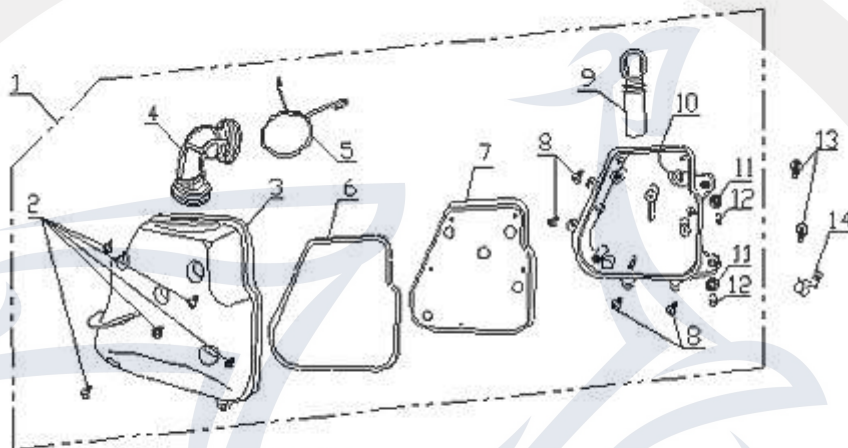

Bild	Artikel-Nr.	Artikelbezeichnung
1	730437	Luftfilter kpl.
2	700050	Blechschaube ST4,2x16
3	730439	Luftfilterdeckel
4	71630	Ansaugkrümmer (für 14 mm Vergaser)
5	730441	Dichtselle
6	730442	Luftfilterdichtung
7	730443	Filtereinsatz
8	730444	Schraube ST4.2x12
9	730445	Ansaugstutzen
10	730446	Luftfiltergehäuse
11	78581	Durchgangsstülle
12	730448	Hülse
13	79400	Flachkopfschraube m. Unterlegscheibe
14	730450	Halter, Bremszug