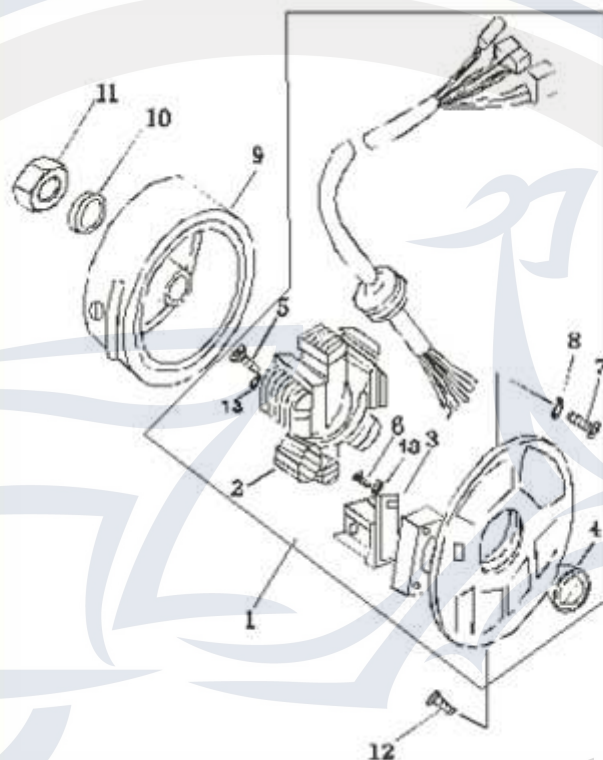

*Die Preisangaben in dieser Liste sind veraltet.
Aktuelle Preise erfahren sie auf www.motorroller.de*

Bild	Artikel-Nr.	Artikelbezeichnung
1	730170	Stator
9	730171	Rotor kpl.
10	730453	Unterlegscheibe 13x23.5x2.5
11	730452	Mutter, Lichtmaschine M12x1.25
12	79411	Flachkopfschraube