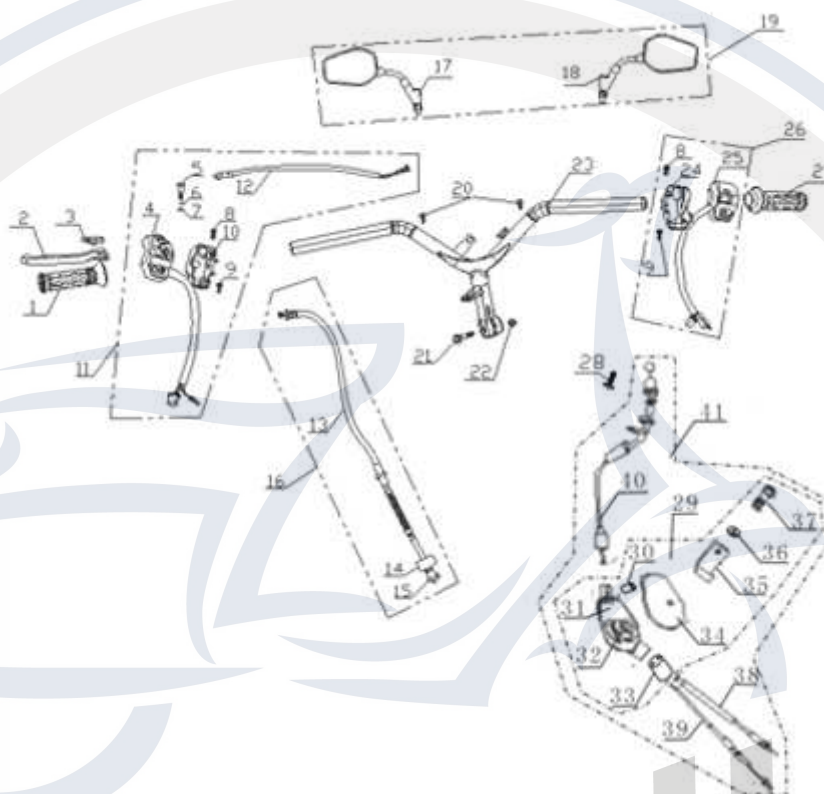

Bild	Artikel-Nr.	Artikelbezeichnung
1	730177	Griff, links
2	77085	Bremshebel links
3	730179	Gummipuffer
11	730180	Schaltereinheit komplett, links
12	730181	Bremslichtschalter
16	730182	Bremszug Hinterrad
17	730183	Spiegel, links
18	730184	Spiegel, rechts
20	730185	Schraube ST4.8x16
21	730186	Sechskantschraube M10x45x1.25
22	730187	Mutter M10x1.25
23	730188	Lenkstange
26	730189	Schaltereinheit komplett, rechts
27	730190	Gasdrehgriff
28	730191	Schraube M5x12
41	78051	Gaszug (für Vergaser 14 mm)

- Alle Preise verstehen sich inkl. der gesetzlichen Mehrwertsteuer
- Fehler, technische Änderungen, Irrtümer vorbehalten!
- Vervielfältigung nur mit ausdrücklicher Genehmigung.

*Die Preisangaben in dieser Liste sind veraltet.
Aktuelle Preise erfahren sie auf www.motorroller.de*