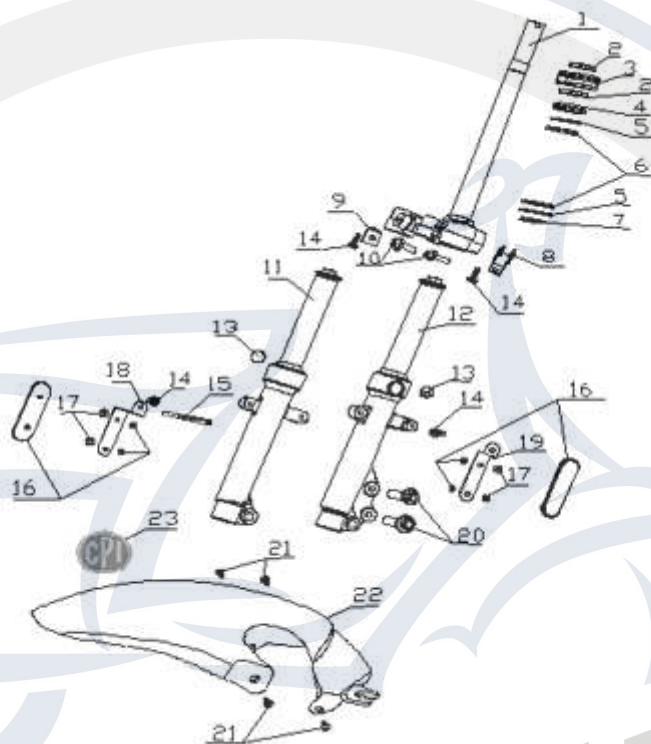

Die Preisangaben in dieser Liste sind veraltet.
Aktuelle Preise erfahren sie auf www.motorroller.de

Bild	Artikel-Nr.	Artikelbezeichnung
------	-------------	--------------------

1	730212	Gabeljoch
2	730213	Ringmutter
3	730380	Steuerkonus
4	730385	Lagerschale, oberes Lager
5	730033	Kugeln für eine Steuerlager- schale (23 Stück a $\varnothing 4,76\text{mm}$)
6	730163	untere Lagerschale
7	730164	untere Lagerschale, unteres Lager
8	730214	Kabelhalterung, links
9	730215	Kabelhalterung, rechts
10	700162	Flanschschraube M10x30
11	730217	Gabelholm, rechts
12	730218	Gabelholm, links
14	730219	Schraube M6x12
16	730220	Reflektor
17	730221	Gummiring, Reflektor
18	730222	Halter Reflektor rechts
19	730223	Halter Reflektor links
20	730224	Schraube M8x35
21	706104	Flanschschraube M6x12
22	730226	Schutzblech blau / gelb
23	730227	Dekor Schutzblech