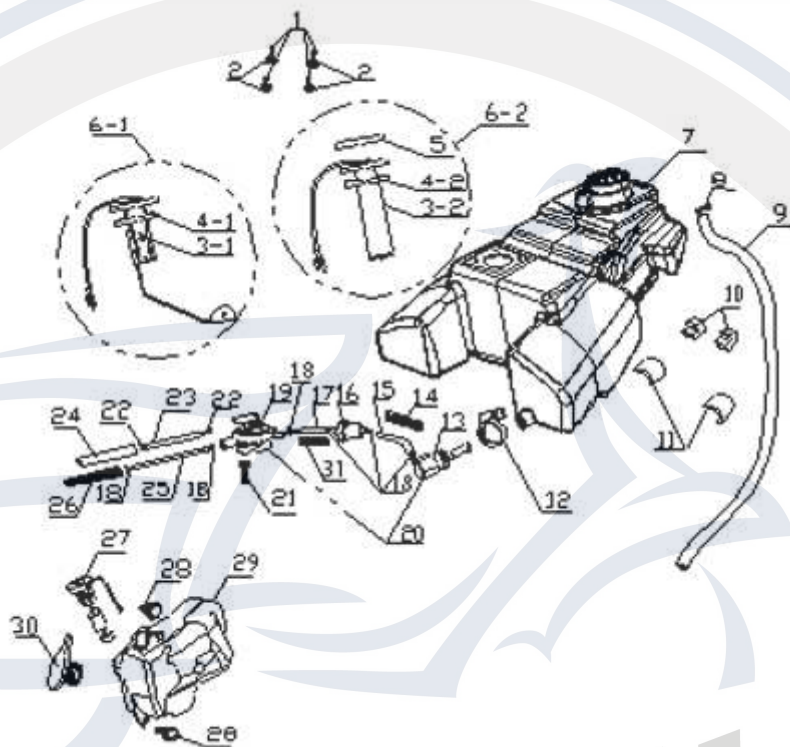

Bild	Artikel-Nr.	Artikelbezeichnung
1	730284	Schraube M5x15
2	730285	Unterlegscheibe
6-2	730287	Kraftstoffanzeigeeinheit
7	730288	Kraftstofftank kpl.
8	730289	Klemmschelle
9	730290	Benzinschlauch 900mm
10	730291	Schutzgummi, Kraftstofftank hinten
11	730292	Schutzgummi, Kraftstofftank vorne
12	730293	Klemmschelle, Tankanschluss
14	730294	Schutzfeder, Benzinschlauch
15	730295	Benzinschlauch 180 mm
16	730296	Benzinfilter
17	730297	Benzinschlauch 120 mm
18	730298	Klemmschelle, Benzinschlauch
20	700594	Benzinhahn 3 Anschlüsse
21	730300	Schraube M6x16
22	730301	Klemmschelle 7mm
23	730302	Unterdruckschlauch 260 mm
24	730304	Schutzhülle, Unterdruckschlauch
25	730306	Benzinschlauch 230 mm für Dellorto Vergaser
26	730303	Schutzhülle, Benzinschlauch
27	730307	Anzeigeeinheit Öltank kpl.
28	730308	Schraube M6x18
29	74650	Öltank
30	730310	Abdeckkappe, Öltank