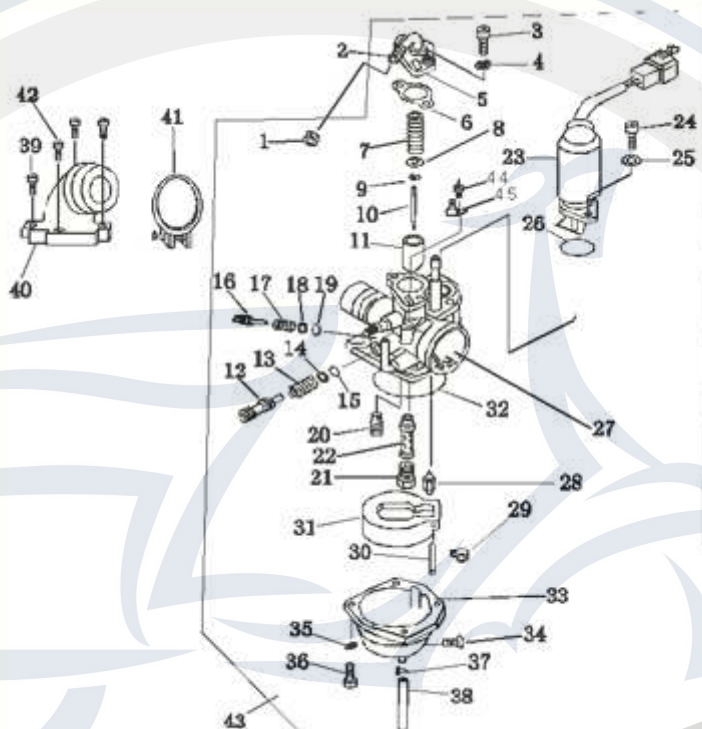

Bild	Artikel-Nr.	Artikelbezeichnung
------	-------------	--------------------

39	79300	Schraube
40	730459	Ansaugstutzen Dellorto Vergaser
41	730462	Klemmschelle
42	79300	Schraube
43	730457	Vergaser komplett