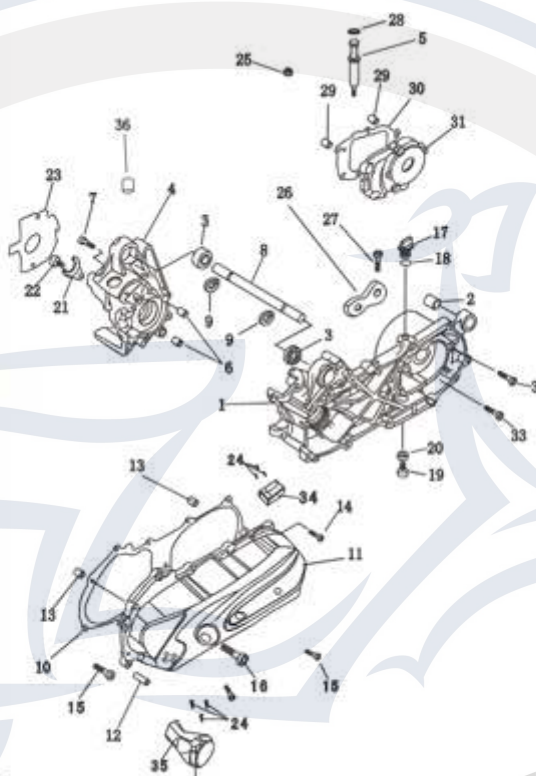

Bild	Artikel-Nr.	Artikelbezeichnung
2	78515	Stoßdämpferbuchse
3	730008	Kugellager
5	730010	Drehzapfen
6	730011	Führungsstift
7	79302	Inbußschraube
8	730013	Motorlager-Abstand-Rohr
9	78751	Sicherungsring
10	704190	Motorgehäusedeckeldichtung
11	730463	Motorgehäusedeckel links schwarz
12	730018	Zwischenradwelle
13	730019	Führungsstift
14	730020	Flachkopfschraube M6x25
15	79302	Inbußschraube
16	730022	Flachkopfschraube
17	730023	Öleinfüllstutzen
18	730024	O-Ring
19	741197	Öl-Ablafschraube M8 x 16
20	730026	Unterlegscheibe
21	730027	Halter
22	79406	Flachkopfschraube
23	730029	Statordichtung
24	730030	Schraube ST 3.5x12
25	703914	Flanschmutter M8
26	730032	Halter, Kugellager
27	79406	Flachkopfschraube