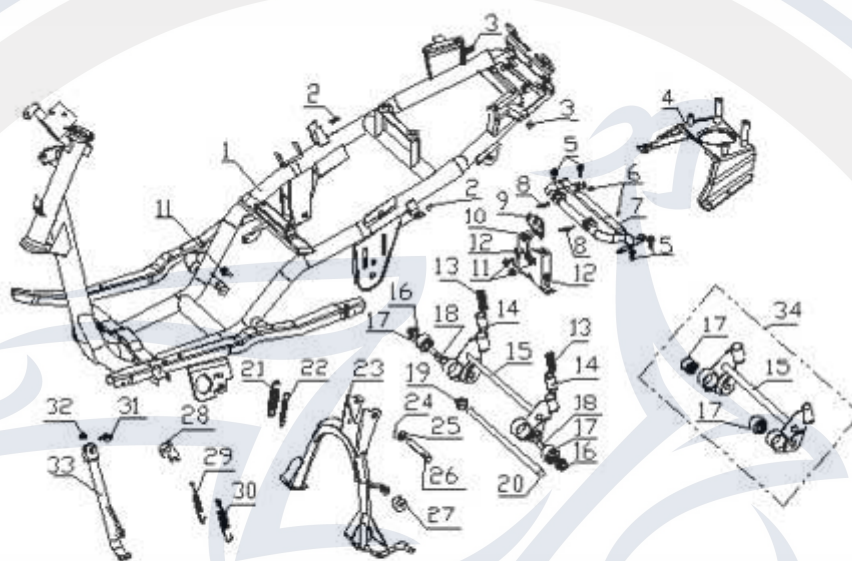

*Die Preisangaben in dieser Liste sind veraltet.
Aktuelle Preise erfahren sie auf www.motorroller.de*

Bild	Artikel-Nr.	Artikelbezeichnung
1	730232	Rahmen
2	730233	Federmutter
3	730233	Federmutter
4	730235	Rahmenteil, Gepäckträger
5	730236	Schraube M6x20
6	730237	Schutzgummi, Tankstützen
7	730238	Träger, Kraftstofftank
8	730239	Federmutter M6
9	730240	Sitzbankverriegelung
10	730241	Halter, Sitzbankverriegelung
11	730219	Schraube M6x12
12	730236	Schraube M6x20
13	730244	Feder, Motorhalterung
14	730245	Gummi-Einsatz
15	730246	Motorhalter
16	730187	Mutter M10x1.25
17	730248	Silentbuchse
18	730249	Bolzen, Motorhalter
19	730250	Mutter M12x1,25
20	730251	Bolzen M12x280x1.25
21	730252	Feder, außen Hauptständer
22	730253	Feder, innen Hauptständer
23	730254	Hauptständer
24	730231	Sicherungssplint
25	730256	Unterlegscheibe