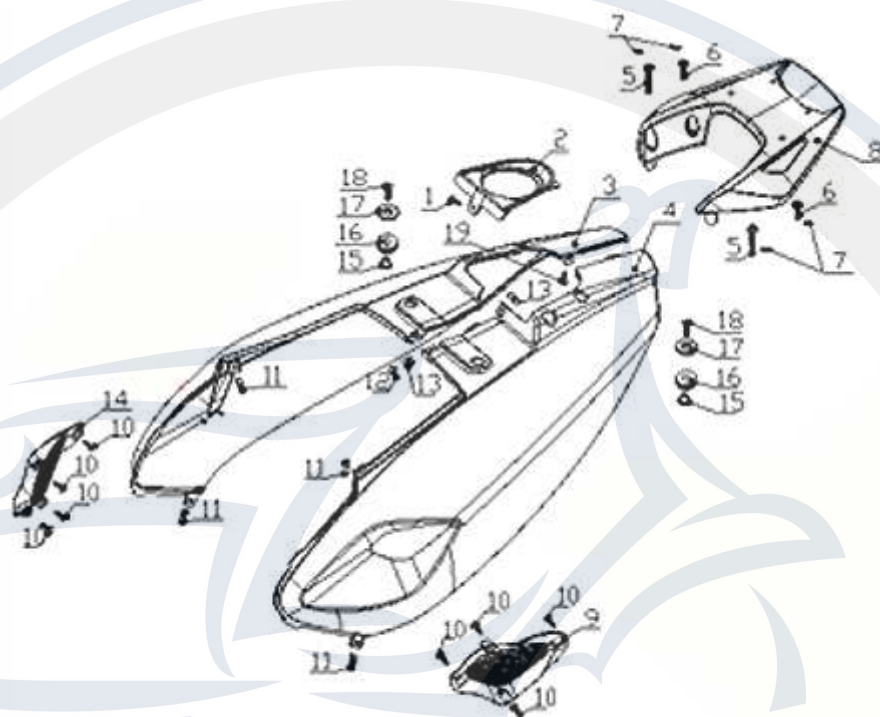

Die Preisangaben in dieser Liste sind veraltet.
Aktuelle Preise erfahren sie auf www.motorroller.de

Bild	Artikel-Nr.	Artikelbezeichnung
1	730358	Schraube M5x10
2	730359	Tankverkleidung
3	730375	Seitenverkleidung rechts (inkl. Dekor)
4	730376	Seitenverkleidung links (inkl. Dekor)
5	730360	Schraube M8x40
6	730361	Schraube M8x20
7	730362	Unterlegscheibe
8	730363	Gepäckträger
9	730364	Lüftungsgitter, links
10	730313	Schraube
11	730342	Federmutter
12	730191	Schraube M5x12
13	730368	Federmutter M5
14	730369	Lüftungsgitter, rechts
15	730370	Passhülse
16	730371	Unterlegscheibe, Gummi
17	730372	Unterlegscheibe
18	730373	Schraube M6x16
19	730319	Schraube ST4.2x13