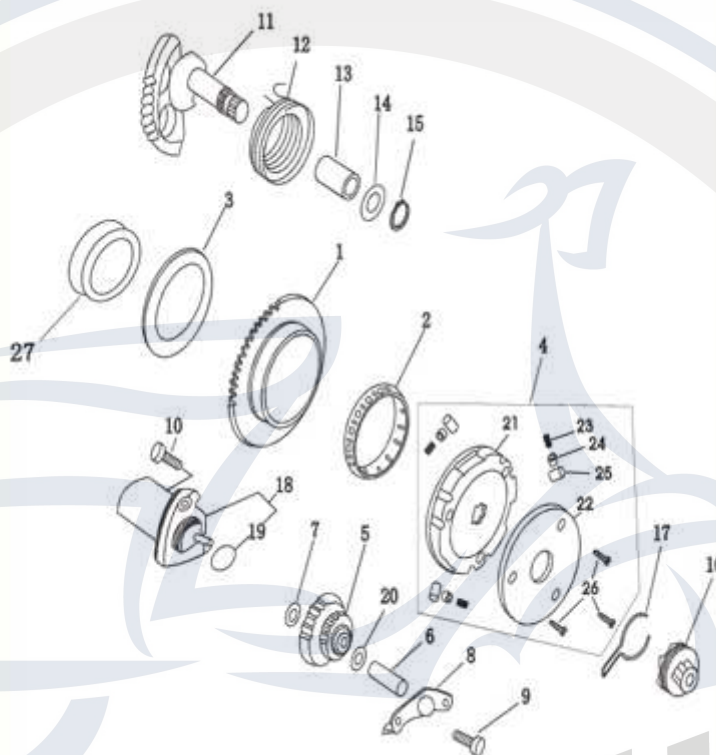

Bild	Artikel-Nr.	Artikelbezeichnung
1	730095	Starterrad
2	730096	Nadellager
3	730097	Distanzscheibe
4	730098	Startklaue kpl.
1-4	704240	Starterkupplung komplett
5	741219	Zwischenrad
6	741233	Zwischenradwelle
7	741220	Distanzscheibe Ø8,3 x Ø16 x 2
8	730102	Zwischenradteller
9	730103	Flachkopfschraube
10	79300	Schraube
11	730105	Kickstarterwelle
12	730106	Torsionsfeder
13	730107	Kickstarterwellenbuchse
14	730108	Distanzscheibe
15	730109	Seegering
16	730110	Kickstarterrad
17	730111	Federklammer
18	730112	Anlasser
19	730113	O-Ring
20	700022	Unterlegscheibe 16x8,5x2
21	730115	Startklauenglocke
22	730116	Startklauenträger
23	730117	Startklauenfeder
24	730118	Startklauenhülse

Fortsetzung ...

*Die Preisangaben in dieser Liste sind veraltet.
Aktuelle Preise erfahren sie auf www.motorroller.de*