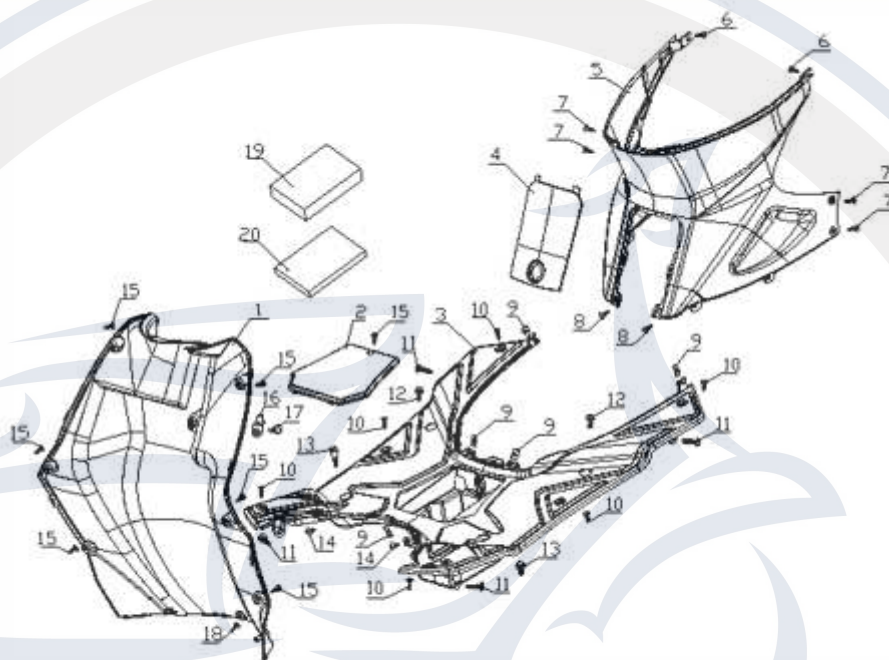

Bild	Artikel-Nr.	Artikelbezeichnung
1	730334	Frontverkleidung, innen
2	730335	Deckel, Batteriefach
3	730336	Fußbrett
4	730337	Deckel, Öltank
5	730338	Staufachverkleidung
6	730339	Schraube
7	730340	Schraube ST4.8x13
8	730185	Schraube ST4.8x16
9	730342	Federmutter
10	730343	Schraube St4.8x16
11	730300	Schraube M6x16
12	730345	Schraube M6x14
13	730346	Schraube M6x25
14	700050	Blechschaube ST4,2x16
15	730316	Schraube St4.2x16
16	730349	Gepäckhaken
17	730350	Schraube M6x35
18	730343	Schraube ST4.8x16
19	730352	Gummischutz, Batterie
20	730353	Gummischutz, Batterie

- Alle Preise verstehen sich inkl. der gesetzlichen Mehrwertsteuer
- Fehler, technische Änderungen, Irrtümer vorbehalten!
- Vervielfältigung nur mit ausdrücklicher Genehmigung.

*Die Preisangaben in dieser Liste sind veraltet.
Aktuelle Preise erfahren sie auf www.motorroller.de*