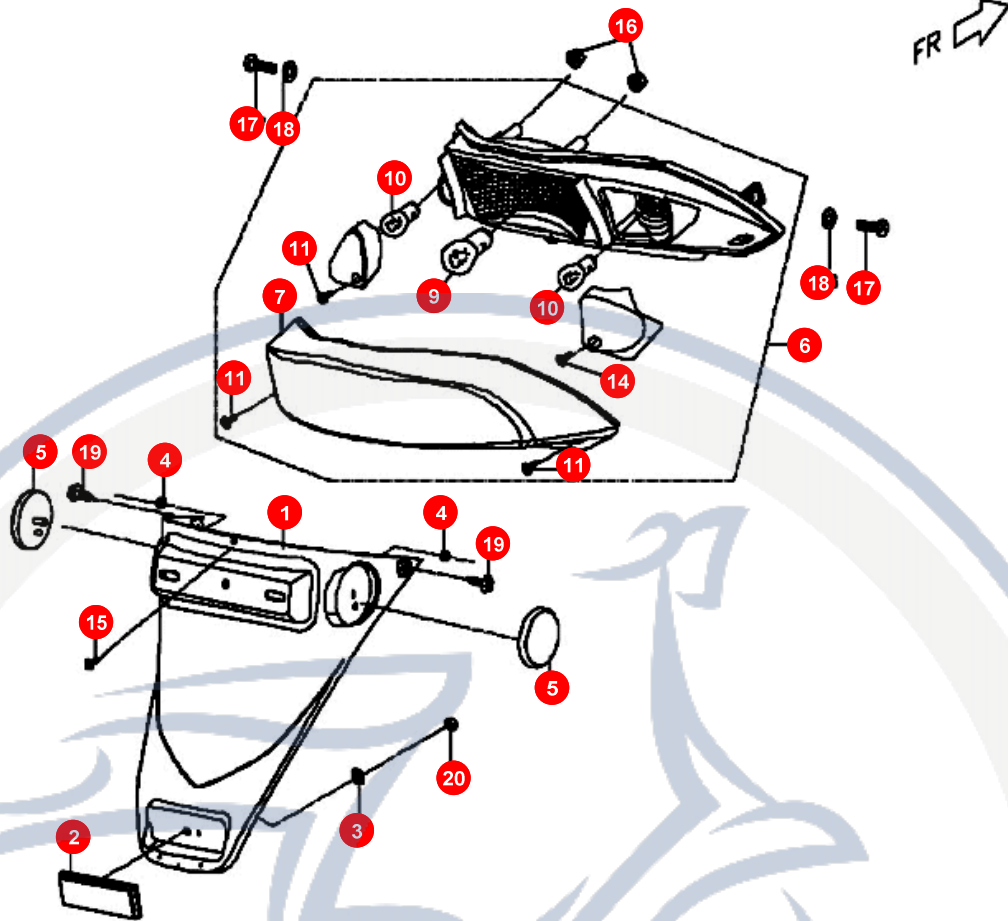

13.

POS	ARTIKELNUMMER	BEZEICHNUNG	MODELL	MG
1	M26360026500	KENZEICHENHALTER		1
2	C5669000000	REFLECTOR		1
3	92140500014	SCHEIBE		1
4	92040600000	MUTTER		2
5	C1669000000	REFLEKTOR		2
6	M26660000001	RÜCKLICHT KPL		1
7	M266F010000	RÜCKLICHTCELLON		1
9	98311221051	BIRNE		1
10	98241216001	BIRNE		2
11	M266F070000	SCHRAUBE		2
14	M266F080000	SCHRAUBE		2
15	90110401200	SCHRAUBE		1
16	92040600000	MUTTER		2
17	90040601400	SCHRAUBE		2
18	92140600005	SCHEIBE		2
19	M2701010000	SCHRAUBE		2
20	92020500000	MUTTER		1