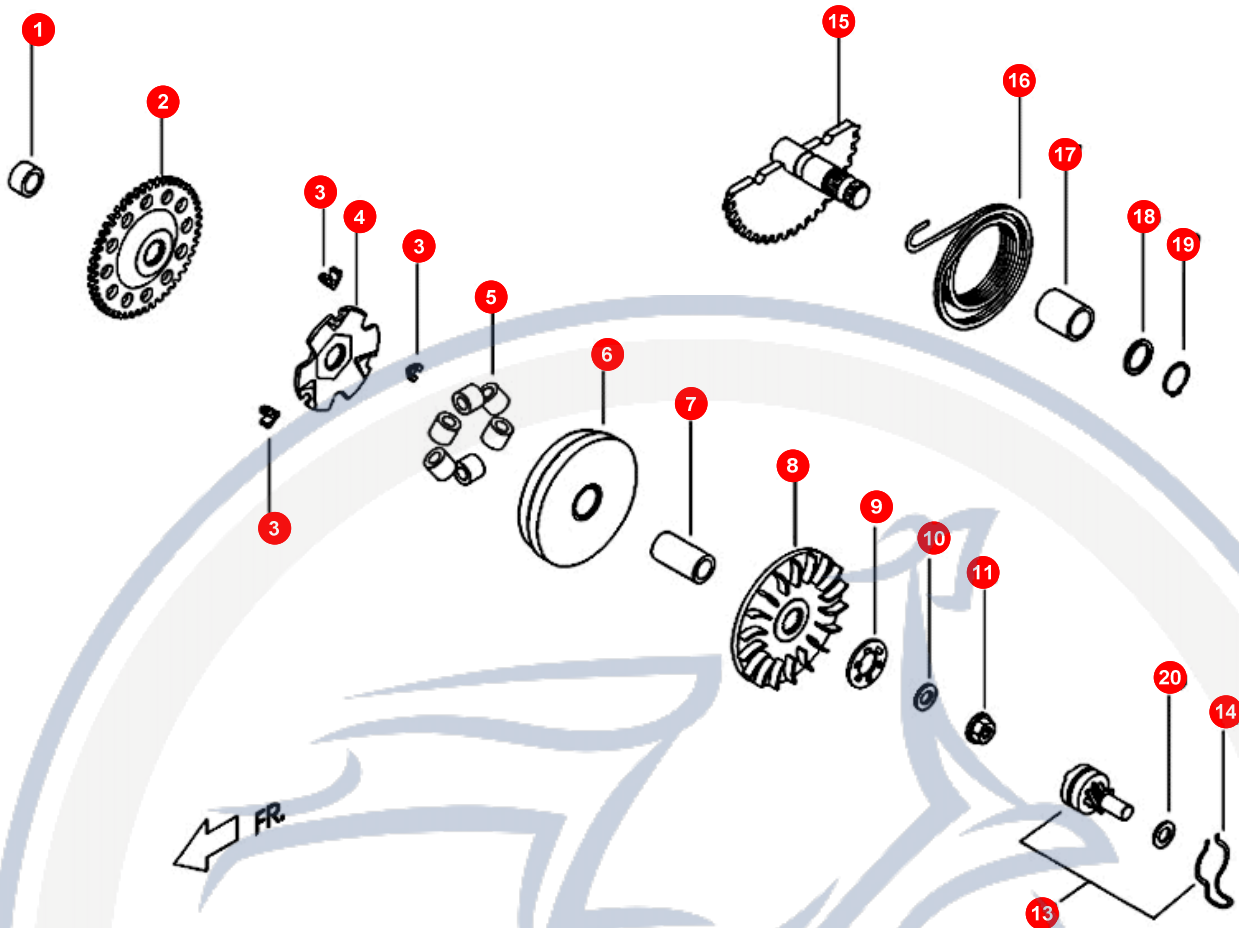

Motorroller  
- seit 1993 -

**22. VARIOMATIK**

POS	ARTIKELNUMMER	BEZEICHNUNG	MODELL	MG
1	P1242210000	DISTANZ		1
2	P1242200000	STARTERRAD		1
3	P1121320000	KLAMMER		3
4	P1121310000	HALTEPLATTE		1
5	P1121200000	AUSGLEICHSGEW. #6#		6
5	P11212000001	VARIOROLLE 7,5GM#6#		6
5	046-95-70			1
6	P1121101000	GEHÄUSE		1
7	P1121050000	BUCHSE		1
8	P1121060000	FLANSCH		1
9	P1251030000	MITNEHMER		1
10	92141000001	DISTANZSCHEIBE		1
11	92041000001	MUTTER		1
13	E1251000000	WELLE		1
14	E1251020000	FEDER		1
15	E1251101000	KICKSTARTERWELLE		1
16	E2251110000	KICKSTARTERFEDER		1
17	E1251120000	BUCHSE		1
18	92141400000	DISTANZSCHEIBE		1
19	92171400000	SEEGERRING		1