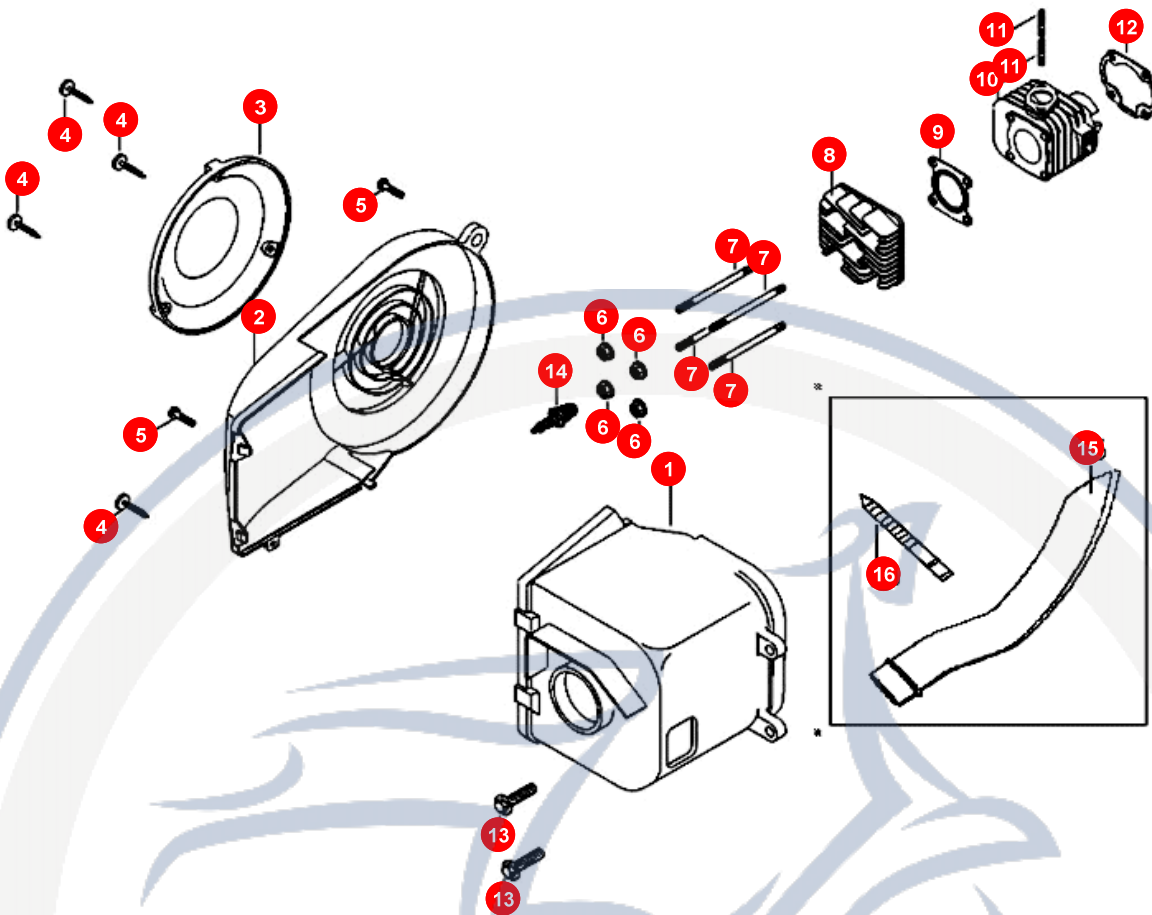

20. ZYLINDER - ZYLINDERKOPF

POS	ARTIKELNUMMER	BEZEICHNUNG	MODELL	MG
1	P10421000001	ZYLINDERABDECKUN		1
1	P1042102000	ZYLINDERABDECKUNG		1
2	P1042001000	DECKEL ZYLINDER		1
3	E1042200000	DECKEL KLEIN		1
4	90110401200	SCHRAUBE		4
5	90180602002	SCHRAUBE		2
6	92040700000	MUTTER ZYLINDERKOPF		4
7	P1061050000	ZYLINDERSTEBBOLZEN		4
8	P1065010000	ZYLINDERKOPF		1
9	P1065110000	ZYLINDERKOPFDICHTUNG		1
10	P1064010000	ZYLINDER		1
11	90170602602	STEBBOLZEN AUSPUFF		2
12	P1064111000	ZYLINDERFUSSDICHTUNG		1
13	90190601201	SCHRAUBE		2
14	NB7HS			1
15	P1042110000	SAUGROHR		1
16	P1701030000	KABELBINDER		1