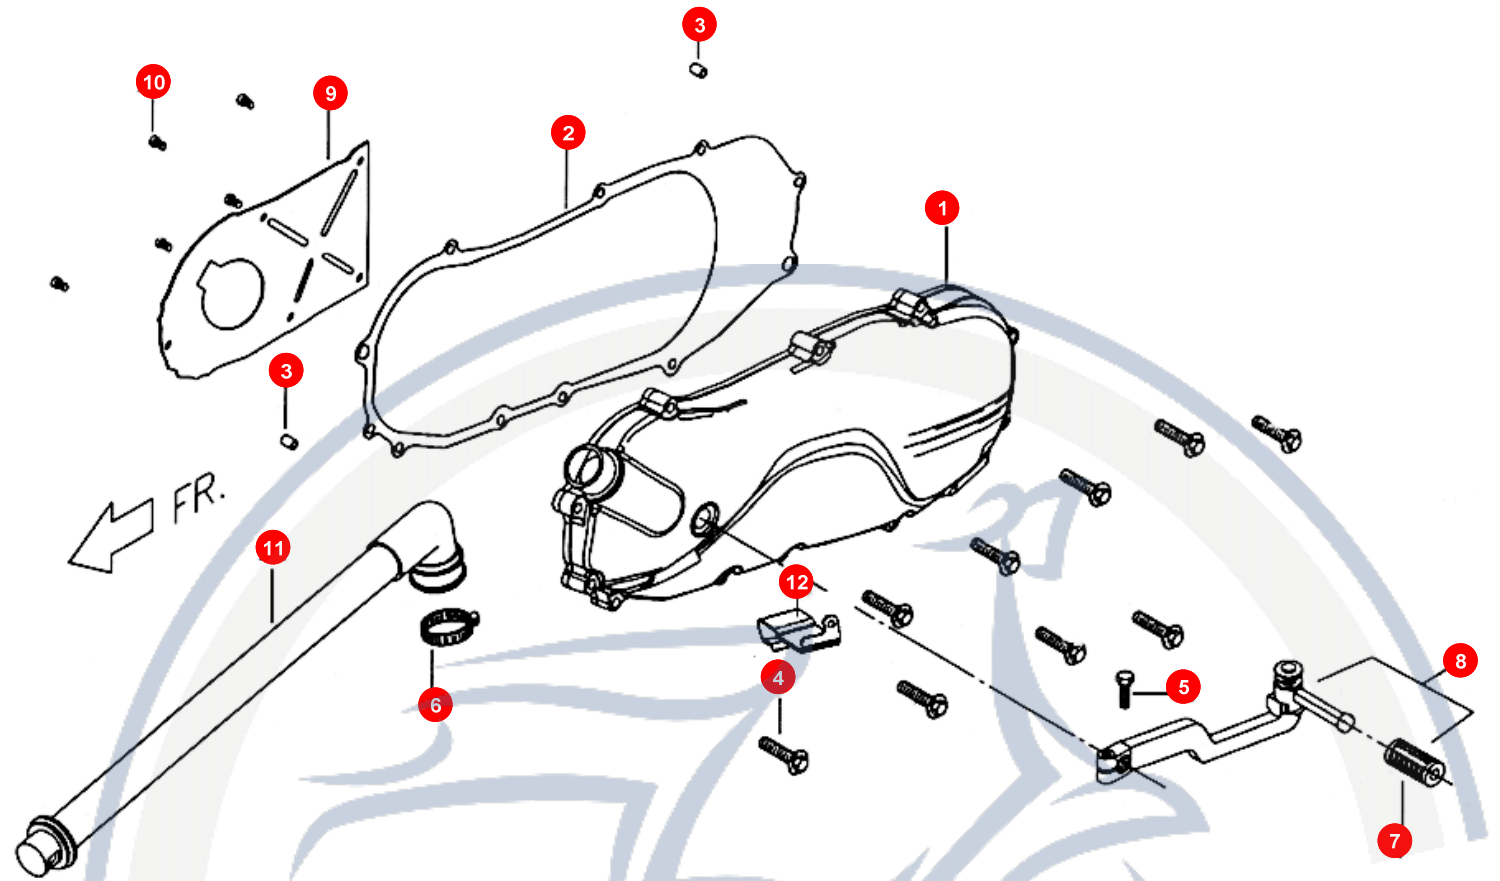

25. MOTORGEHÄUSEDECKEL

POS	ARTIKELNUMMER	BEZEICHNUNG	MODELL	MG
1	P20630107200	MOTORDECKEL LINKS(SILBER)		1
2	P10630210001	MOTORDECKELDICHUNG		1
3	93541002001	BOLZEN		2
4	E1063040000	SCHRAUBE		10
5	90020602203	SCHRAUBE		1
6	E1706280000	KLEMMSCHELLE		2
7	E1251240000	KICKSTARTERGUMMI		1
8	P1251200000	KICKSTARTER KPL		1
9	P1063060000	PLATTE		1
10	90050500900	SCHRAUBE		5
11	P5063030000	ROHR		1
12	P2706030000	HALTER		1