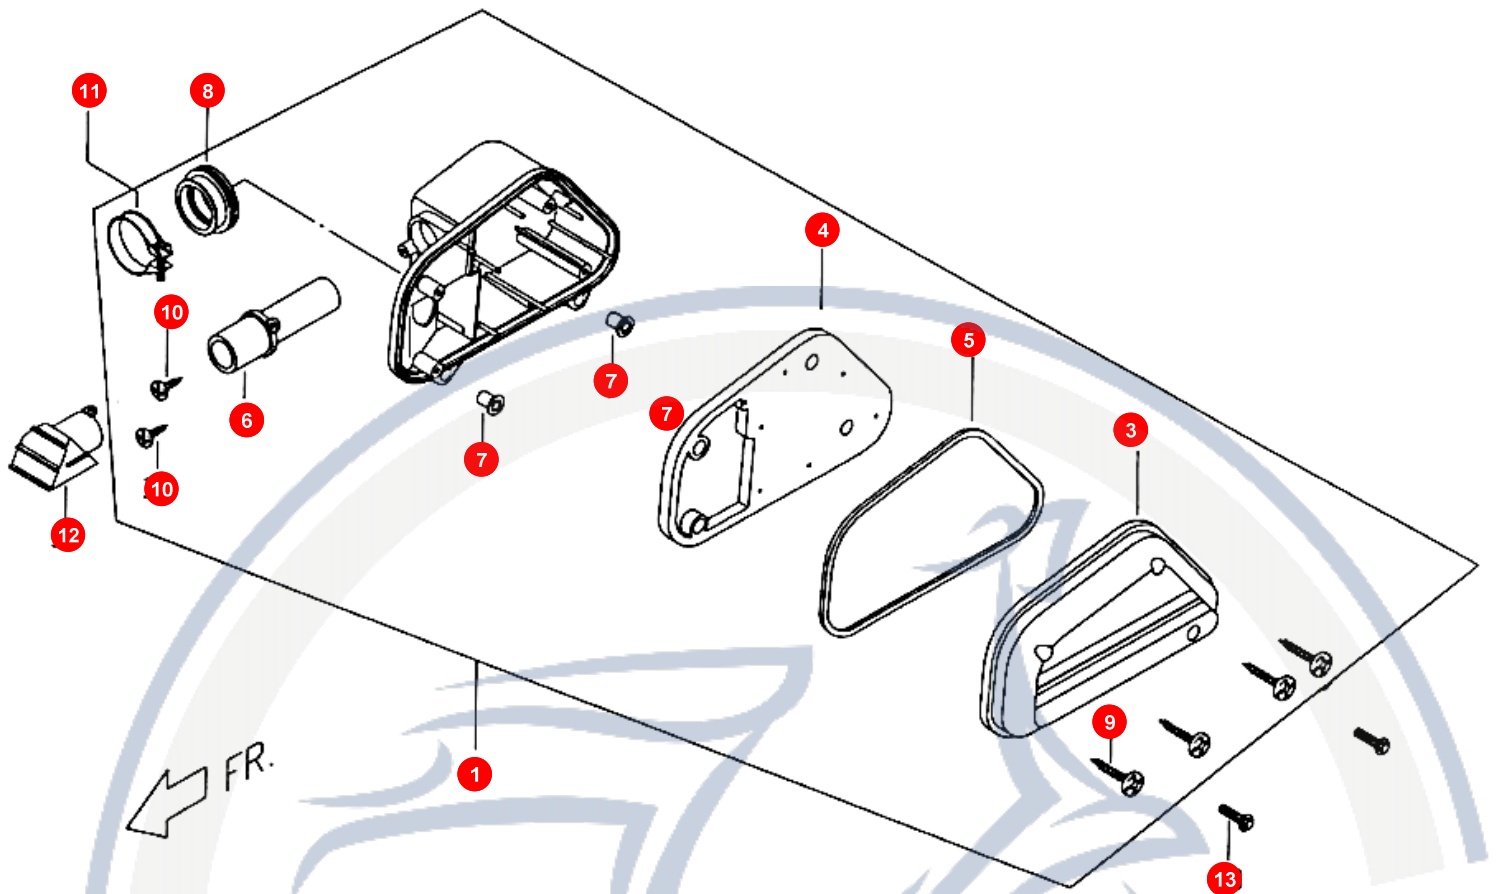

28. LUFTFILTER - FILTERKASTEN

POS	ARTIKELNUMMER	BEZEICHNUNG	MODELL	MG
1	P1262000000	AIR CLEANER ASS		1
3	P1262020000	Nicht mehr lieferbar !!!!!DECKEL LUFTFILTERKAS		1
4	P1262030000	LUFTFILTER		1
5	P1262040000	DICHTLIPPE		1
6	P1262050000	SAUGROHR		1
7	E9262060000	BUCHSE		2
8	P1262080000	ANSAUGGUMMI		1
9	90110502500	SCHRAUBE		4
10	90110401200	SCHRAUBE		2
11	P1262110000	KLEMMSCHELLE		1
12	P1262120000	DECKEL		1
13	90180602500	SCHRAUBE		2