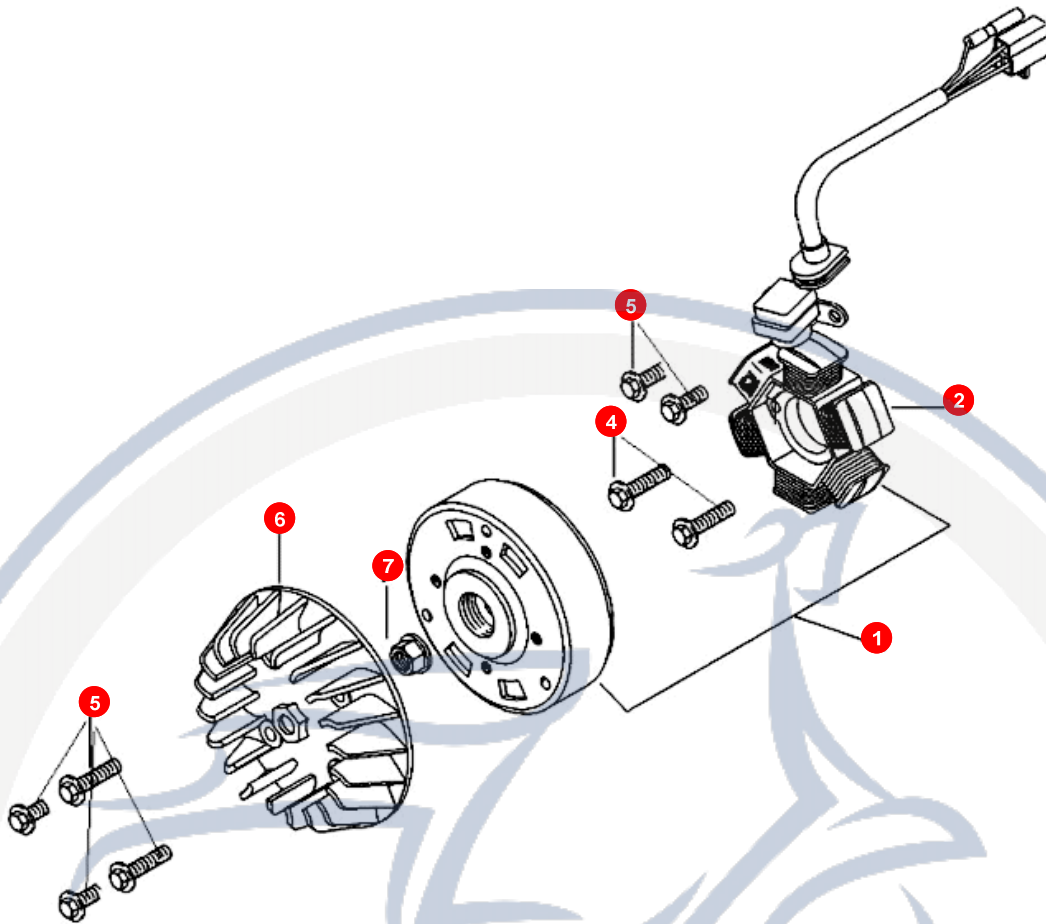

## 20. ZYLINDER - ZYLINDERKOPF

POS	ARTIKELNUMMER	BEZEICHNUNG	MODELL	MG
1	P10421000001	ZYLINDERABDECKUN		1
1	P1042102000	ZYLINDERABDECKUNG		1
2	P1042001000	DECKEL ZYLINDER		1
3	E1042200000	DECKEL KLEIN		1
4	90110401200	SCHRAUBE		4
5	90180602002	SCHRAUBE		2
6	92040700000	MUTTER ZYLINDERKOPF		4
7	P1061050000	ZYLINDERSTEBBOLZEN		4
8	P1065010000	ZYLINDERKOPF		1
9	P1065110000	ZYLINDERKOPFDICHTUNG		1
10	P1064010000	ZYLINDER		1
11	90170602602	STEBBOLZEN AUSPUFF		2
12	P1064111000	ZYLINDERFUSSDICHTUNG		1
13	90190601201	SCHRAUBE		2
14	NB7HS			1
15	P1042110000	SAUGROHR		1
16	P1701030000	KABELBINDER		1