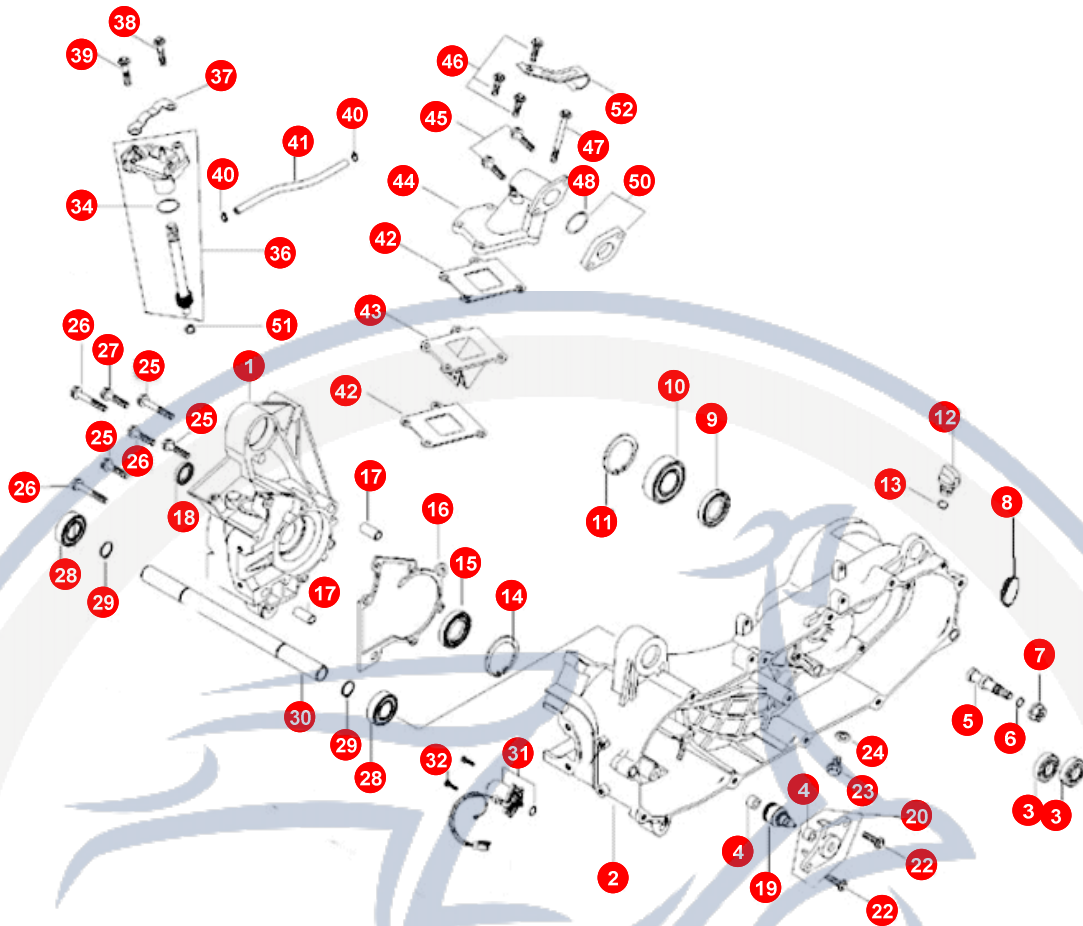

19. MOTORGEHÄUSE

POS	ARTIKELNUMMER	BEZEICHNUNG	MODELL	MG
1	P1061010000	MOTORGEHÄUSE RE		1
2	P10620100002	MOTORGEHÄUSE LINKS		1
3	96520620000	KUGELLAGER - IBH L6200 2RS!!!		2
4	E1062130000	BUCHSE		2
5	P1407430000	BREMSNOCKE		1
6	95510800000	O-RING		1
7	92040800000	MUTTER		1
8	X2144290000	GUMMIKAPPE XR150		1
9	95572540700	DICHTRING 40X24X5,7		1
10	96530620400	KUGELLAGER L6204		1
11	92164700000	SEEGERRING		1
12	P1062150000	ÖLFÜLLSCHRAUBE		1
13	95511300001	O-RING		1
14	92163800000	RETAINING RING		1
15	95572038701	SIMMERING		1
16	P1061041000	MOTORMITTELDICHTUNG		1
17	93541002300	BOLZEN		2
18	95571525700	DICHTRING 15X25X5,7		1
19	E1242000000	STARTERRAD		1
20	P1242111000	HALTEPLATTE STARTERRAD		1