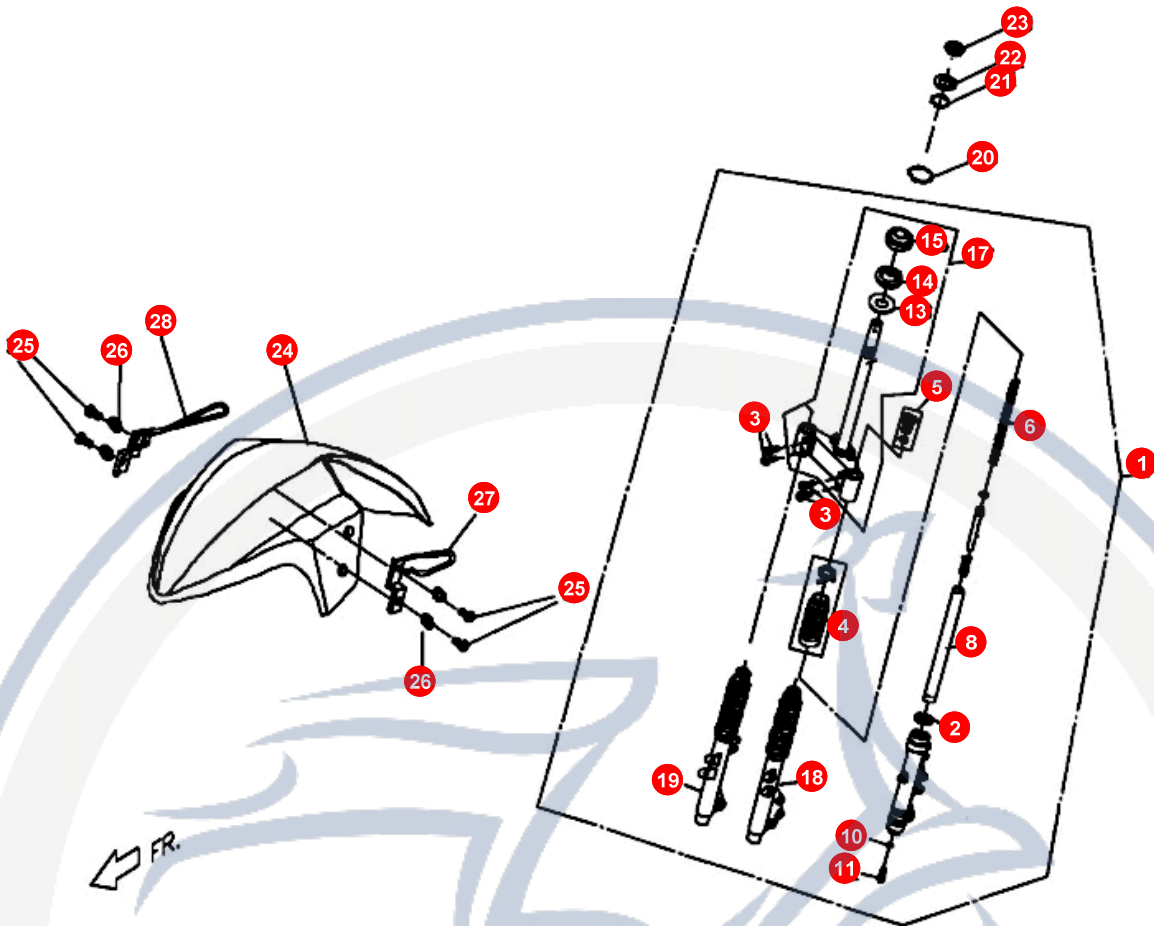

6. VORDERGABEL

POS	ARTIKELNUMMER	BEZEICHNUNG	MODELL	MG
24	C16320034W02	KOTFLÜGEL VORNE		1
24	C16320027N02	KOTFLÜGEL GRAU		1
25	90210602000	SCHRAUBE		4
26	92140600018	SCHEIBE		4
27	C1544040000	SEILFÜHRUNG TACHO		1
28	C1544050000	SEILFÜHRUNG BREMSE		1

Motorroller.de
- seit 1993 -