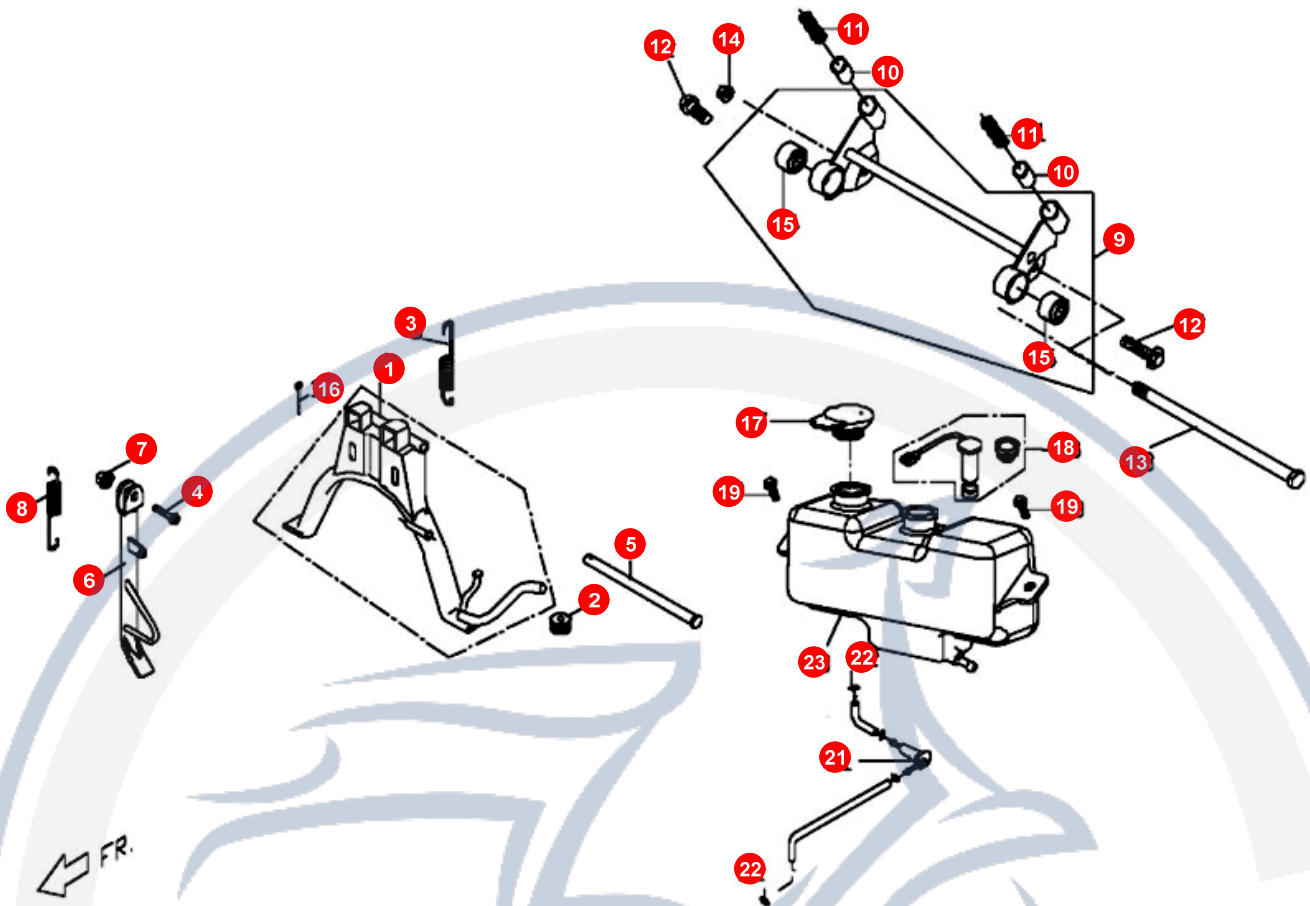

16. ÖLTANK

POS	ARTIKELNUMMER	BEZEICHNUNG	MODELL	MG
22	92200700000	KLEMME		4
23	M2522500000	+LTANK		1

Motorroller
- seit 1993 -