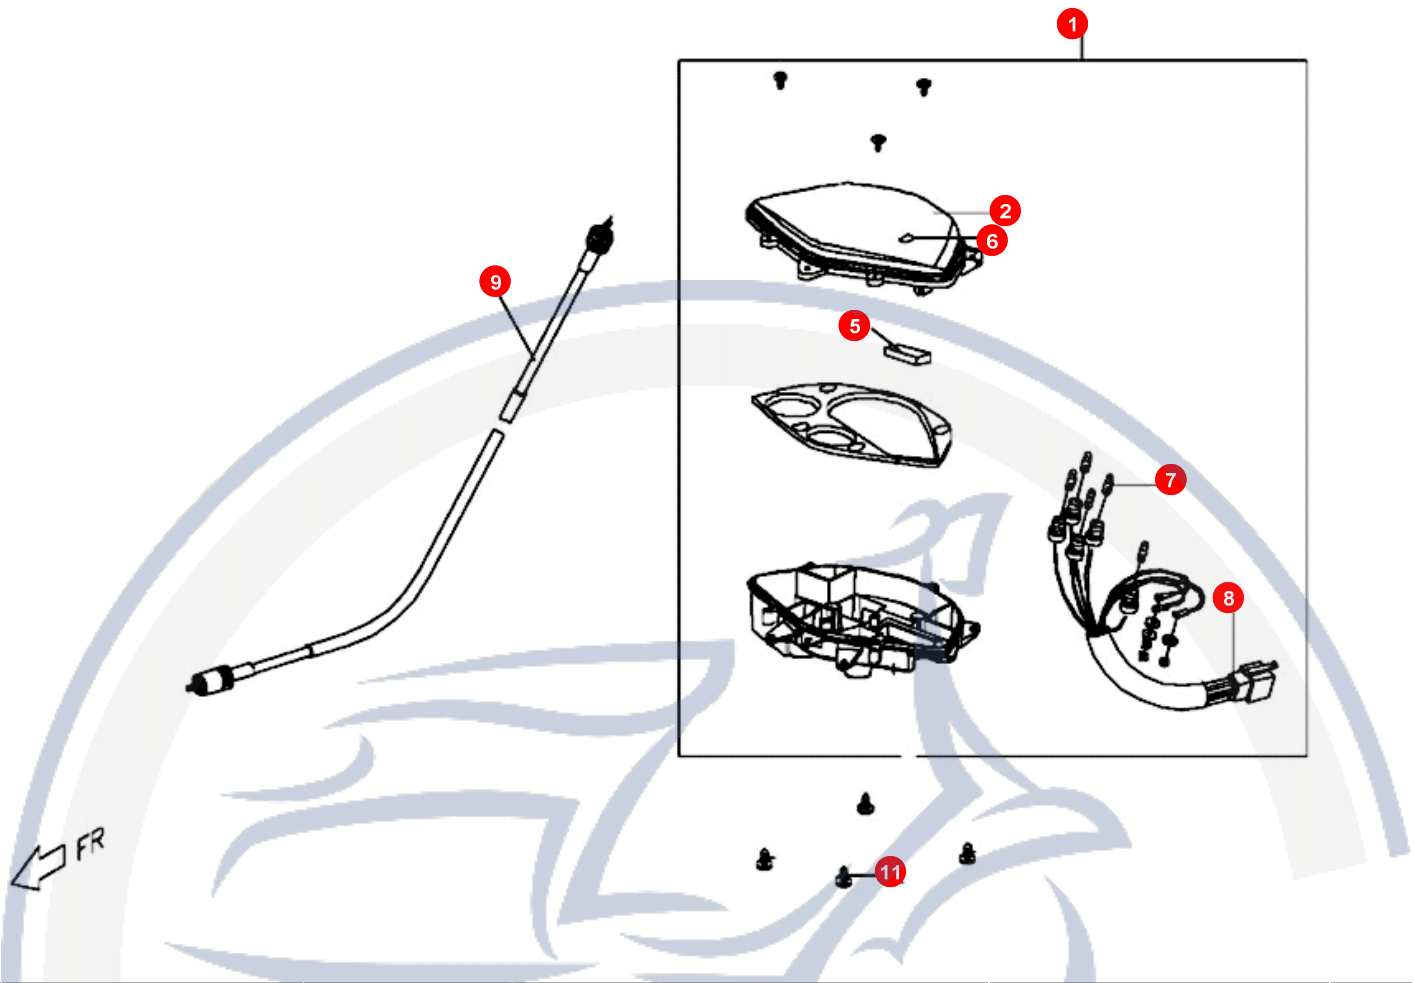

4.

POS	ARTIKELNUMMER	BEZEICHNUNG	MODELL	MG
1	M25610000001	ARMATUREN KPL		1
2	M256A020000	TACHOGLAS		1
5	M256A040000	UHR		1
6	M256A050000	STIFT		1
7	M256A080000	BIRNE		6
8	M256A06000	KABELSATZ		1
9	M2544000000	TACHOWELLE KPL		1
11	90110401200	SCHRAUBE		4