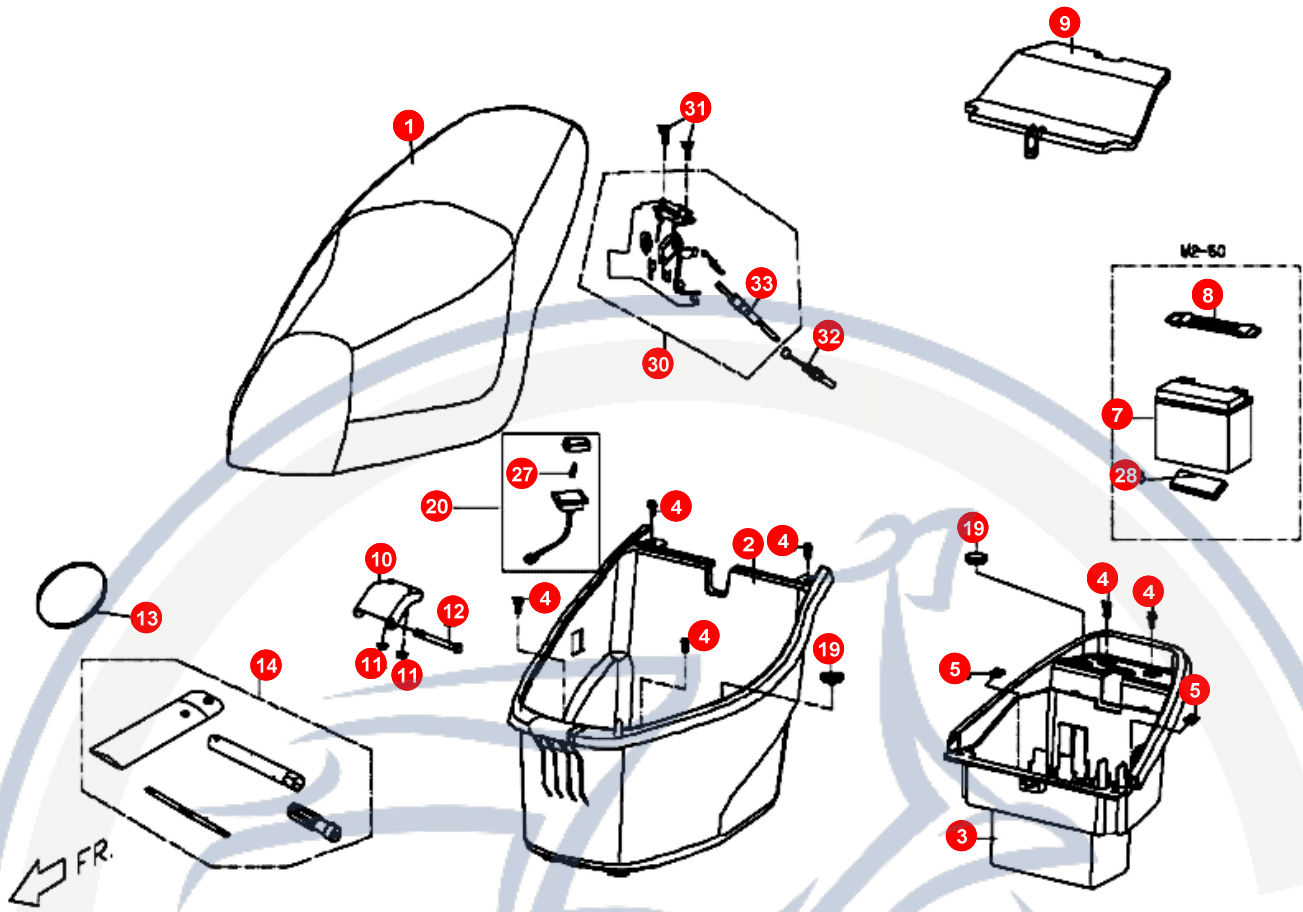

12. SITZBANK - HELMFACH

POS	ARTIKELNUMMER	BEZEICHNUNG	MODELL	MG
1	M2671000001	SITZBANK		1
2	M2681000000	STAURAUUM VORNE		1
3	M26810100001	STAURAUUM HINTEN		1
4	90020602000	SCHRAUBE		6
5	923705000003	BLECHMUTTER		2
7	E158300000002	BATTERIE		1
8	E1583020000	FIXIERBAND BATTERIE		1
9	M2624030650	DECKEL		1
10	C1681060000	BRACKET		1
11	920406000000	MUTTER		2
12	C1681070000	SPECIAL BOLT		1
13	M2701040000	KABEL		1
14	P1706541000	WERKZEUGSATZ		1
19	C1042030000	DICHTSCHEIBE		2
20	M2681020000	STAURAUUMBELEUCHTUNG		1
27	M268A040000	BIRNE		1
28	C158C110000	GUMMIUNTERLAGE		1
30	M2671301000	SITZSCHLOSS		1
31	90040601400	SCHRAUBE		2
32	C2671120000	SITZSCHLOSSKABEL		1