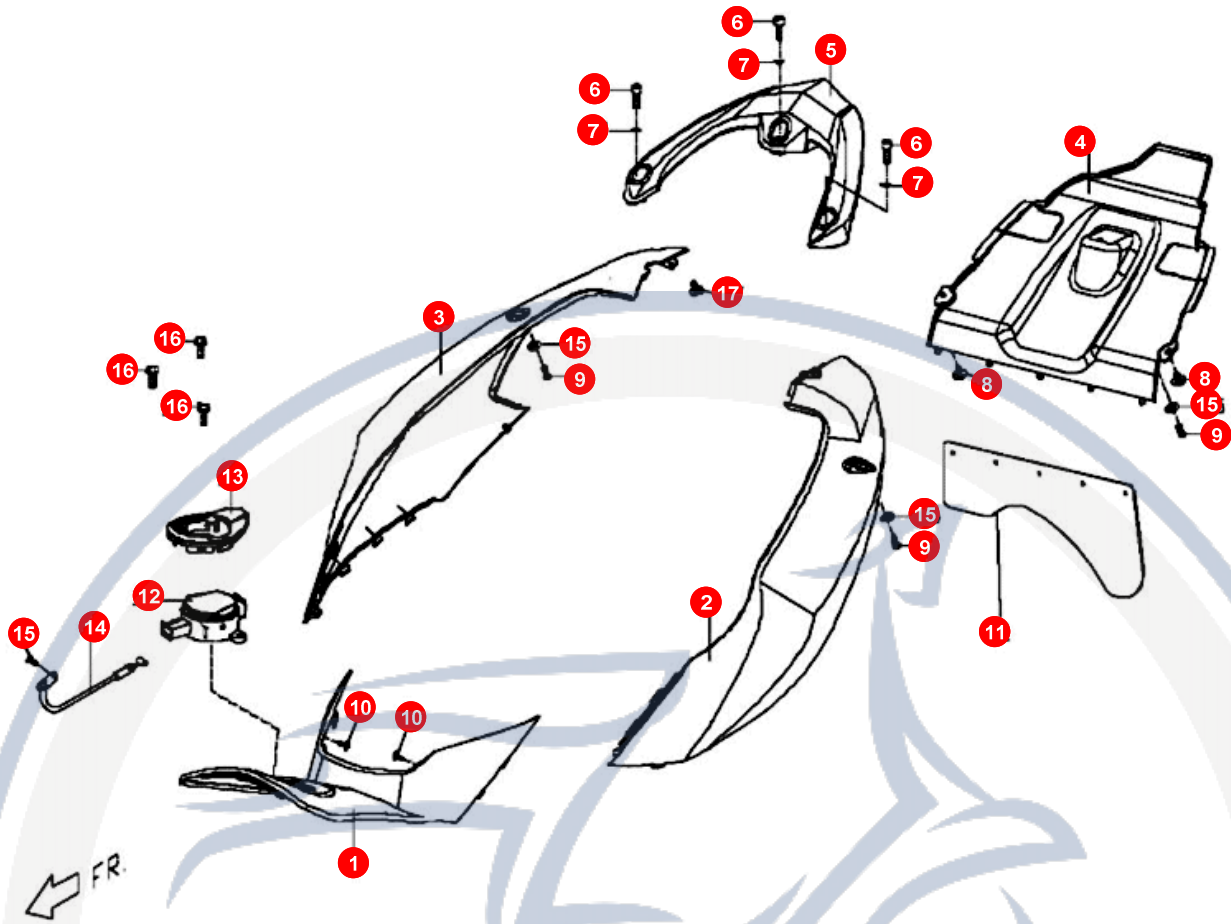

11. VERKLEIDUNG (MITTE)

POS	ARTIKELNUMMER	BEZEICHNUNG	MODELL	MG
17	90040501200	SCHRAUBE		1

Motorroller.de
- seit 1993 -