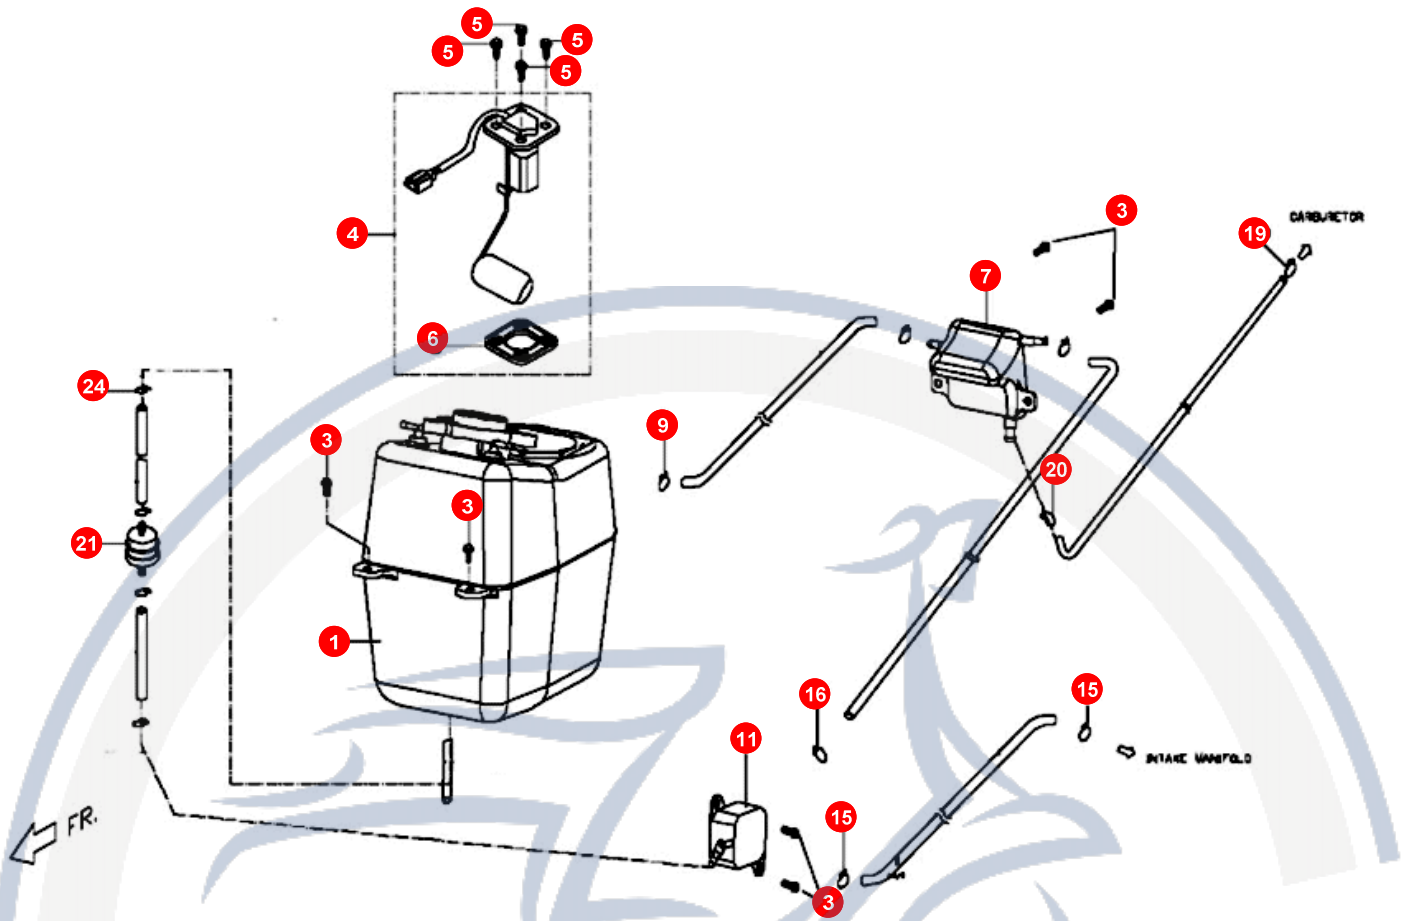

15. BENZINTANK

POS	ARTIKELNUMMER	BEZEICHNUNG	MODELL	MG
1	M2521500000	BENZINTANK		1
3	90190601500	SCHRAUBE		7
4	M2521700000	TANKGEBER		1
5	90200501400	SCHRAUBE		4
6	C152A090000	SCHEIBE		1
7	M2521600000	BEHÄLTER		1
9	922213000001	SCHLAUCHKLEMME		2
11	M25218000001	BENZINPUMPE		1
15	E1706110000	SCHELLE		2
16	E1706110000	SCHELLE		2
19	E1706110000	SCHELLE		2
20	92211200001	SCHELLE		1
21	P652A0100001	BENZINFILTER		1
24	M252A030000	SCHLAUCHKLEMME		4