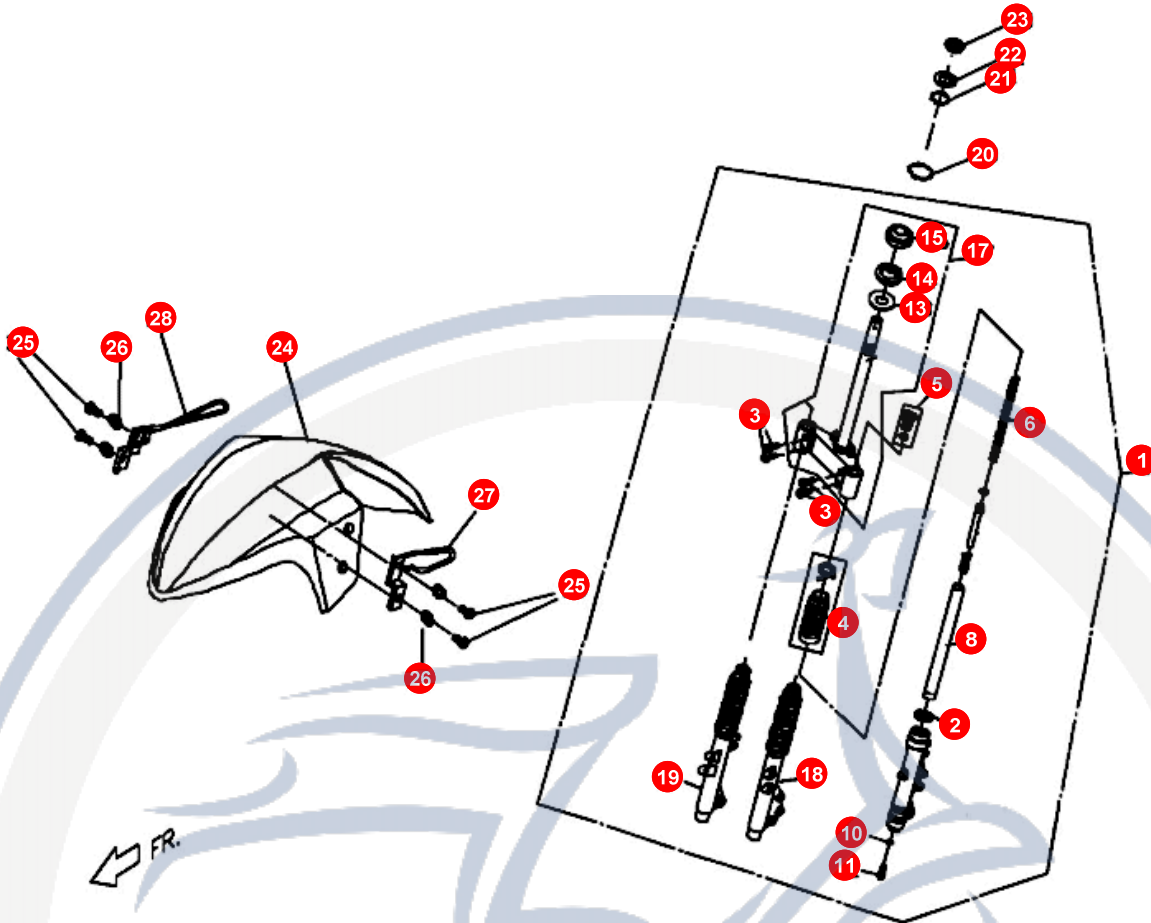

6. VORDERGABEL

POS	ARTIKELNUMMER	BEZEICHNUNG	MODELL	MG
1	M24430007201	VORDERGABEL KPL		1
2	C144C160000	GABELSIMMERING		2
3	90190804000	HEXAGON FLANGE		4
4	C144C040000	RUBBER TUBE		2
5	C144C050000	HEXAGON HEAD BO		2
6	C144C060000	FEDER		2
8	C144C080000	GABELROHR		2
10	C144C100000	DICHTRING		2
11	C144C110000	SCHRAUBE		2
13	C144C130000	GASKET		1
14	P244C040000	ABDECKUNG		1
15	C144C150000	INNER TRACK, LO		1
17	M244C200000	GABELBRÜCKE UNTEN		1
18	M244C2100001	GABELFUSS LINKS KPL		1
19	M244C2200001	GABELFUSS RECHTS KPL		1
20	99010600000	KUGEL FUSSRASTER		19
21	99010400000	BALL (No.Old B4)		26
22	E1444050000	LENKLAGERSCHALE		1
23	E1444040000	MUTTER LENKLAGER		1
24	C16320021N02	KOTFLÜGEL VORNE		1