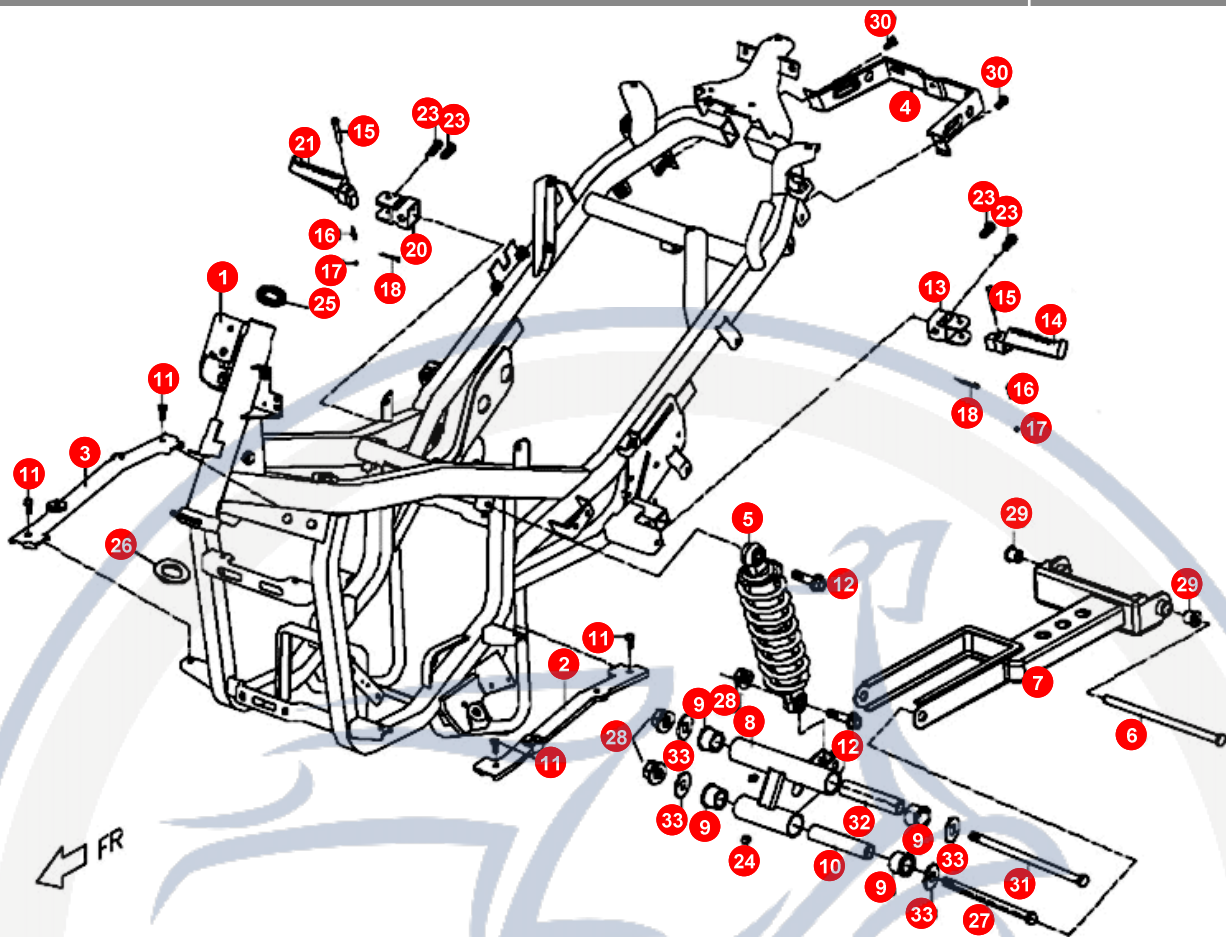

**12. SITZBANK - HELMFACH**

POS	ARTIKELNUMMER	BEZEICHNUNG	MODELL	MG
33	X2581610000	SENSOR		1

Motorroller.de  
- seit 1993 -

13.

POS	ARTIKELNUMMER	BEZEICHNUNG	MODELL	MG
1	M26360026500	KENZEICHENHALTER		1
2	C5669000000	REFLECTOR		1
3	92140500014	SCHEIBE		1
4	92040600000	MUTTER		2
5	C1669000000	REFLEKTOR		2
6	M26660000001	RÜCKLICHT KPL		1
7	M266F010000	RÜCKLICHTCELLON		1
9	98311221051	BIRNE		1
10	98241216001	BIRNE		2
11	M266F070000	SCHRAUBE		2
14	M266F080000	SCHRAUBE		2
15	90110401200	SCHRAUBE		1
16	92040600000	MUTTER		2
17	90040601400	SCHRAUBE		2
18	92140600005	SCHEIBE		2
19	M2701010000	SCHRAUBE		2
20	92020500000	MUTTER		1