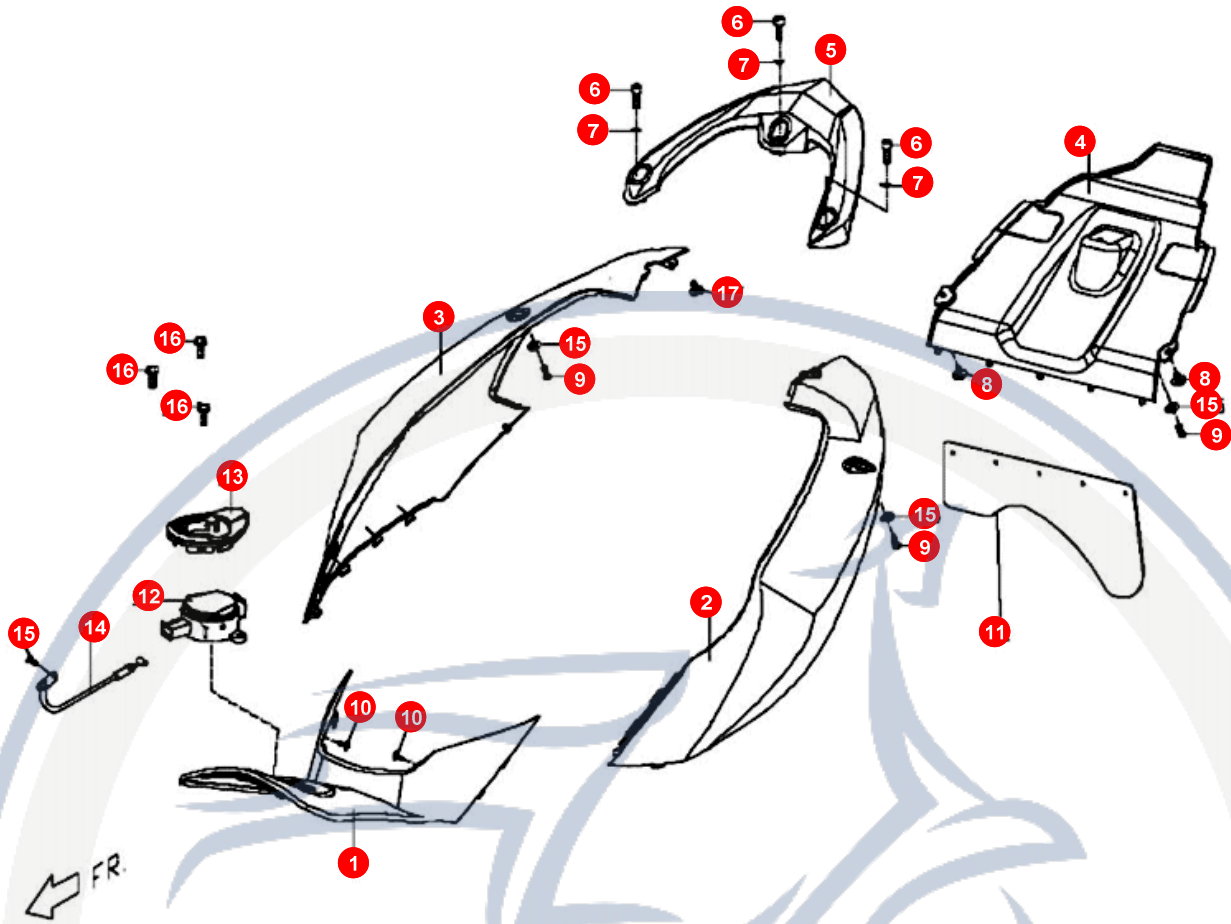

11. VERKLEIDUNG (MITTE)

POS	ARTIKELNUMMER	BEZEICHNUNG	MODELL	MG
1	M26250116500	ABDECKUNG TANK		1
2	M26253001N0	SITZVERKLEIDUNG LINKS ROT		1
2	M26253004W0	SITZVERKLEIDUNG LINKS BLAU		1
2	M26253007N0	SITZVERKLEIDUNG LINKS GRAU		1
3	M26255001N0	SITZVERKLEIDUNG RECHTS ROT		1
3	M26255004W0	SITZVERKLEIDUNG RECHTS BLAU		1
3	M26255007N0	SITZVERKLEIDUNG RECHTS GRAU		1
4	M2625020650	ABDECKUNG		1
5	M2676000770	TRÄGER		1
6	90210803503	SCHRAUBE		3
7	92140800000	BEILAGSCHEIBE		2
8	90130501400	SCHRAUBE		2
9	90040601400	SCHRAUBE		1
10	90130501400	SCHRAUBE		1
11	M27010200001	GUMMIABDECKUNG		1
12	M252A3010001	TANKDECKEL		1
13	M252A320000	DECKEL		1
14	M2521310000	TANKDECKELSEIL		1
15	92140600005	SCHEIBE		2
16	90190601500	SCHRAUBE		3