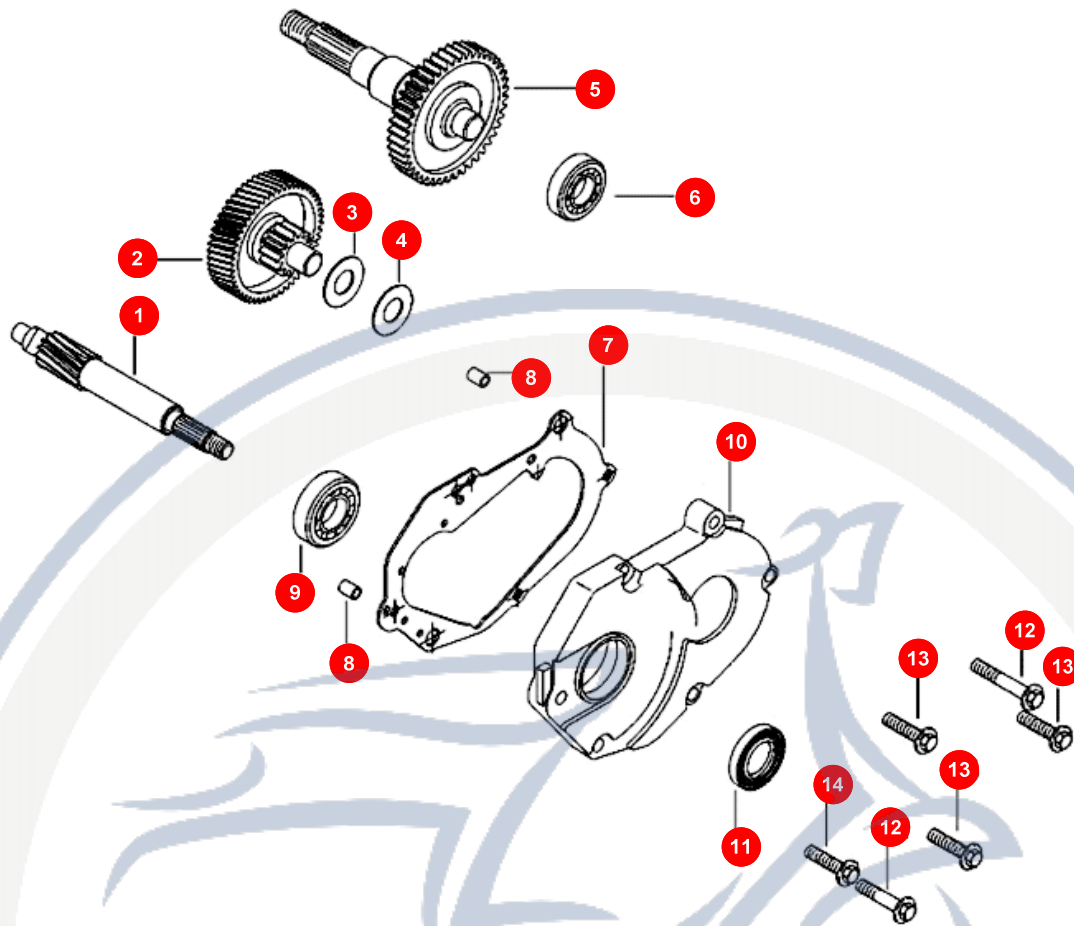

26. GETRIEBE

POS	ARTIKELNUMMER	BEZEICHNUNG	MODELL	MG
1	P1141101000	KUPPLUNGSWELLE		1
2	P1141200000	GETRIEBERAD BIG MAX		1
3	P1141230000	FEDERSCHEIBE		1
4	92141400003	DISTANZSCHEIBE		1
5	P1141302000	ANTRIEBSWELLE		1
6	96510620200	KUGELLAGER		1
7	P1141021000	TRANSMISSION COVER GASKET		1
8	93541001400	FÜHRUNGSHÜLSE		2
9	96510620301	KUGELLAGER L6203		1
10	P1141010000	GETRIEBEBECKEL		1
11	95571735700	DICHTRING 17X35X7		1
12	90190603500	SCHRAUBE		2
13	90180602500	SCHRAUBE		3
14	90180602002	SCHRAUBE		1