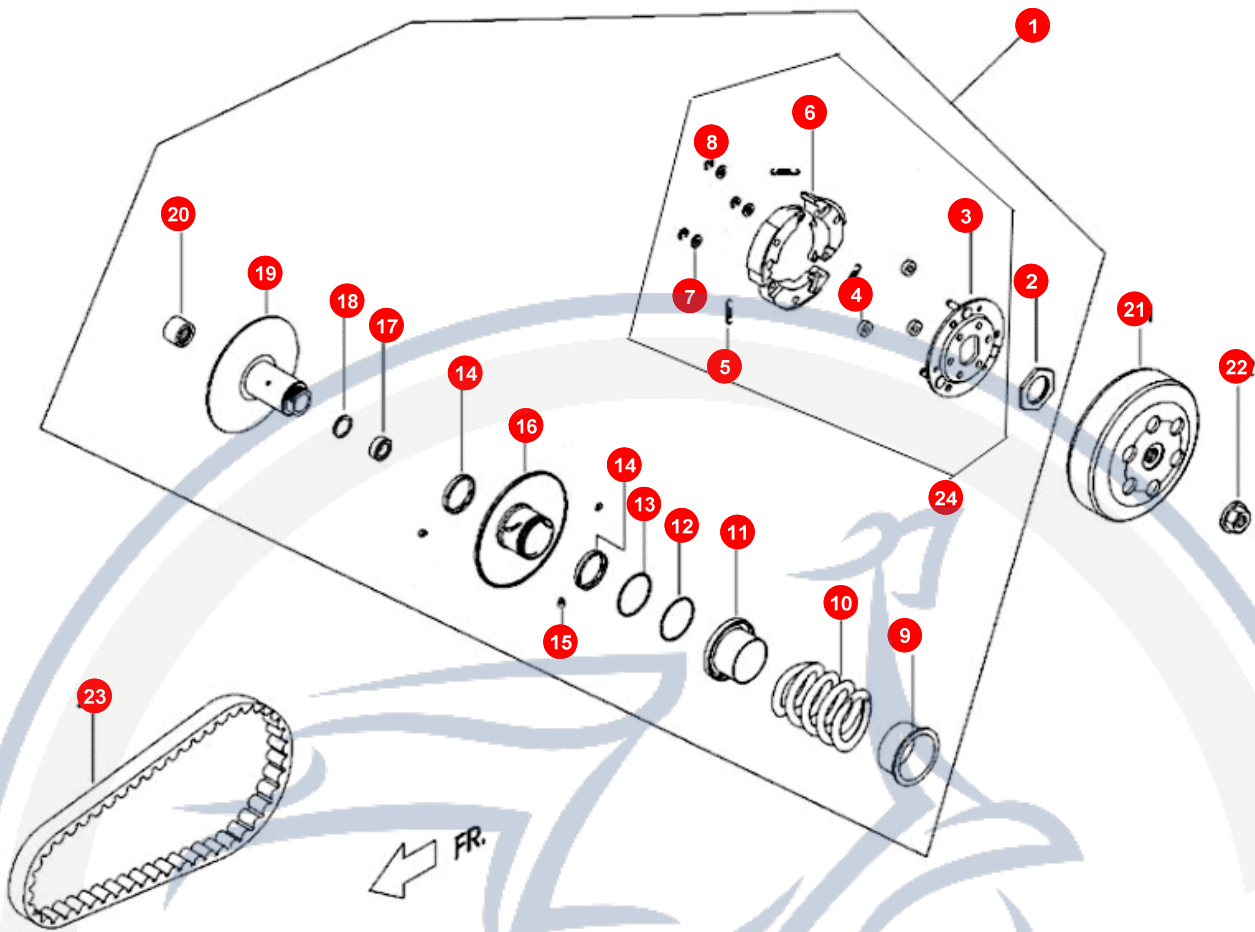

24. VARIOMATIK

POS	ARTIKELNUMMER	BEZEICHNUNG	MODELL	MG
1	P11237000001	VARIOMATIC HINTEN KPL 30 KM/H		1
1	P11237000002	VARIOMATIC HINTEN KPL 45 KM/H		1
1	P11237000009	VARIOMATIC HINTEN KPL		1
2	P1123410000	MUTTER		1
3	P1123300000	PLATTE		1
4	P1123420000	DÄMPFUNGSGUMMI KPL		3
5	P1123430000	FEDER		3
6	P1123441000	KUPPLUNGSBACKE		3
7	92140600008	DISTANZSCHEIBE		3
8	92180500000	SICHERUNGSHALBSCHEIBE		3
9	P1123330000	FÜHRUNGSBUCHSE		1
10	P1123520000	FEDER		1
11	P1123530000	FÜHRUNGSBUCHSE		1
12	95513600000	O-RING		1
13	95514000001	O-RING		1
14	95593439300	DICHTUNGSRING		2
15	P1123240000	BOLZEN		3
16	P1123210000	FLANSCH		1
17	96520690100	LAGER		1
18	92162400000	SEEGERRING		1