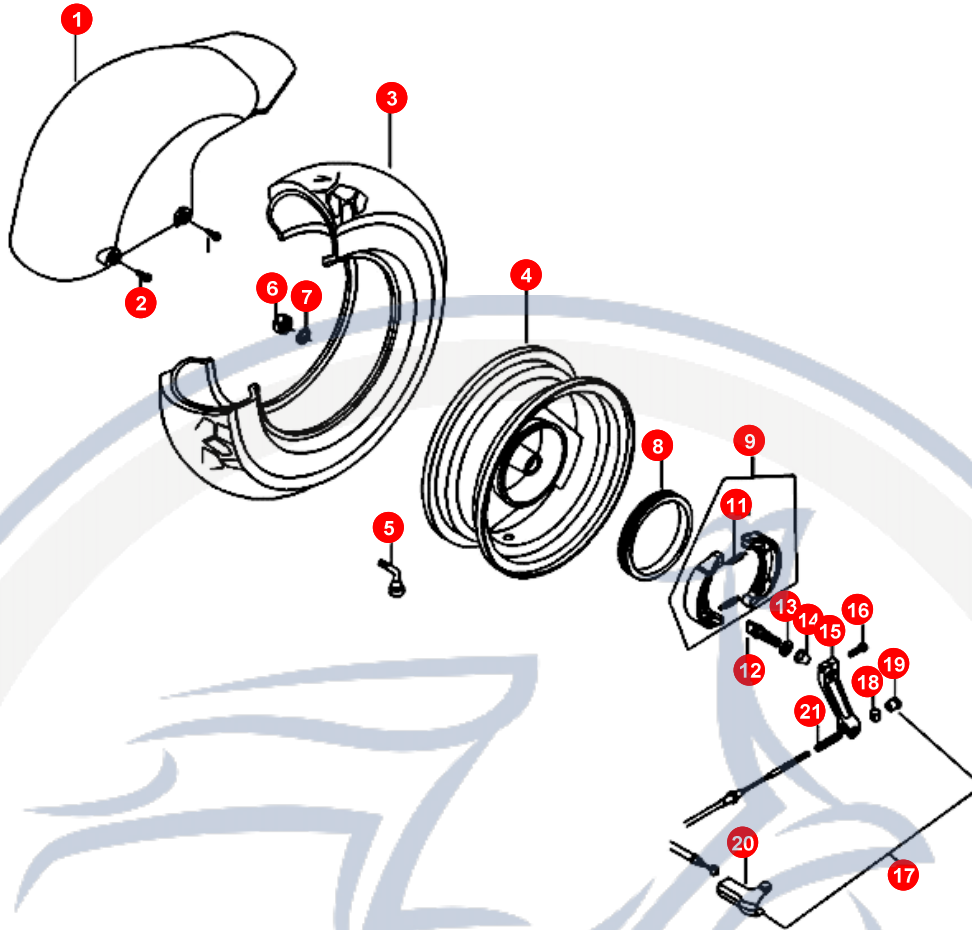

# 1. HINTERRAD

POS	ARTIKELNUMMER	BEZEICHNUNG	MODELL	MG
21	E154D080000	FEDER BREMSSEIL		1

Motorroller.de  
- seit 1993 -

2.

POS	ARTIKELNUMMER	BEZEICHNUNG	MODELL	MG
1	M2524000000	E.E.C SYSTEM KPL		1
2	M2524040000	VENTIL		1
4	M2524010000	ROHR		1
6	E9524070000	H/LSE		1
7	C152D060000	CLIP		3
8	P552D080000	CLIP		4
9	92211300000	CLIP		1
10	P552D070000	CLIP		1
11	P6524120000	VENTIL		1
12	M2524050000	ROHR		1
13	M2524060000	BEHFLTER		1
14	92140600005	SCHEIBE		1
15	90040601400	SCHRAUBE		2