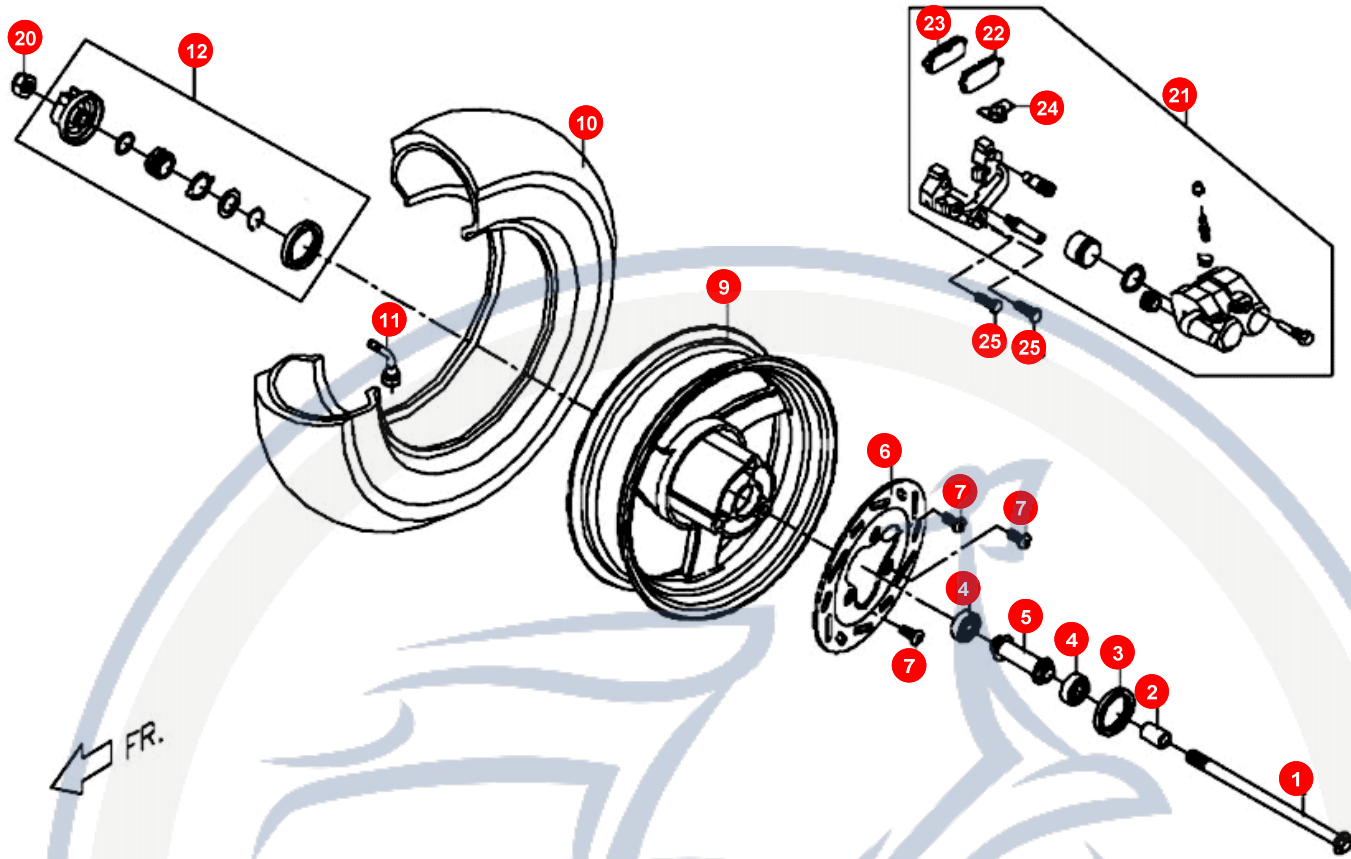

7. VORDERRAD - BREMSE VORNE

POS	ARTIKELNUMMER	BEZEICHNUNG	MODELL	MG
1	C1402500000	VORDERACHSE		1
2	P140240000			1
3	95572235700	DICHTRING		1
4	96520620100	KUGELLAGER		2
5	P8402400000	DISTANZ		1
6	C240C5020002	BREMSSCHEIBE VORNE		1
7	C1403510000	SCHRAUBE		3
9	P84011017702	FELGE AB 2004		1
10	C540B320000	REIFEN		1
10	P940B3200002	REIFEN		1
11	P140B3300001	FELGENVENTIL		1
12	P15660050000	TACHOANTRIEB KOMPL.		1
20	92061200000	MUTTER		1
21	C14033030000	BREMSZANGE KPL		1
22	C240C321000	BREMSKLOTZ INNEN		1
23	C240C311000	BREMSKLOTZ AUSSEN		1
24	C140C330000	SPRING		1
25	90190804002	SCHRAUBE		2