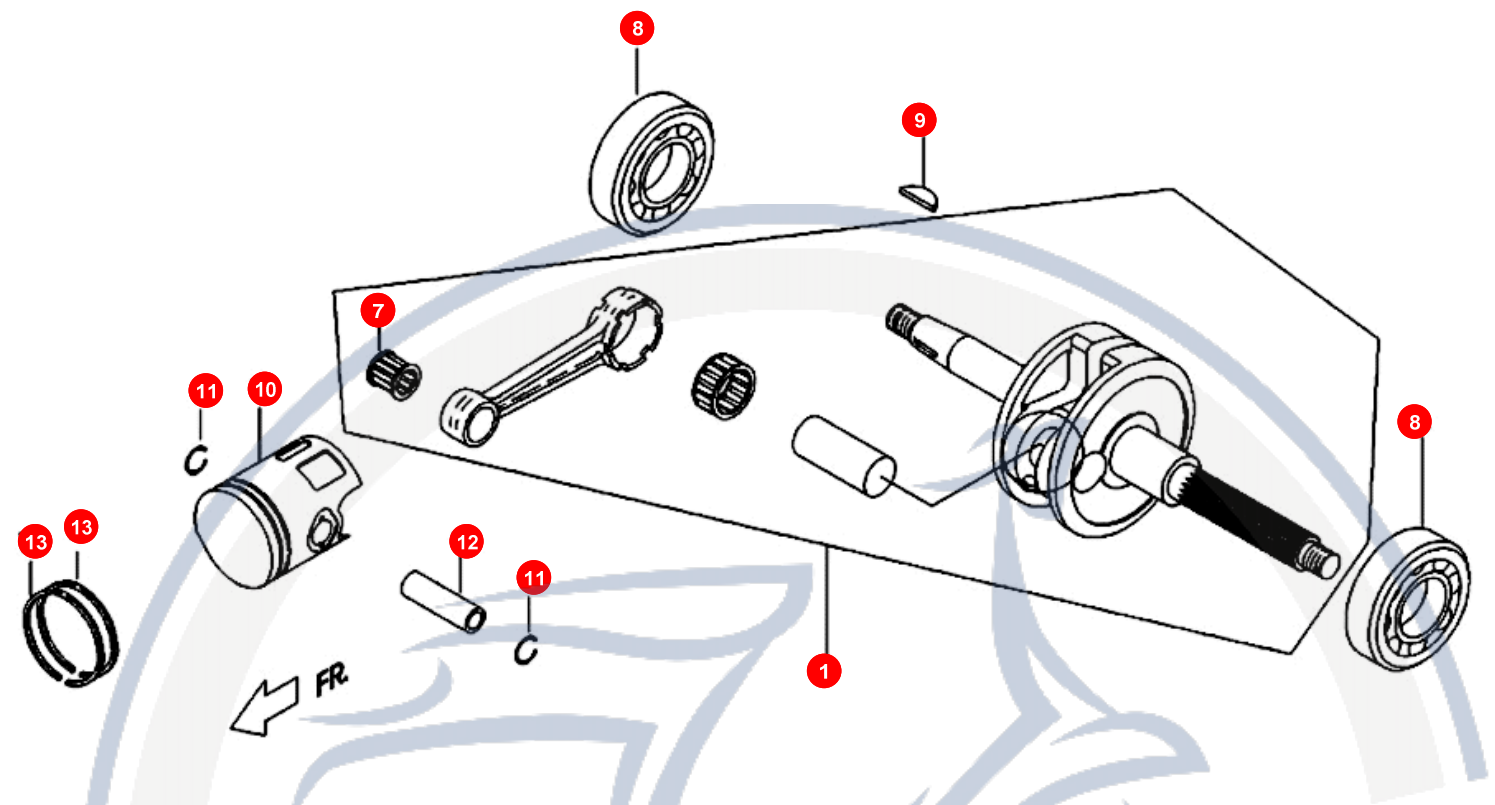

23. ZYLINDER - KOLBEN - KURBELWELLE

POS	ARTIKELNUMMER	BEZEICHNUNG	MODELL	MG
1	P1066000000	KURBELWELLE KPL		1
7	96601001400	KOLBENBOLZENLAGER		1
8	E1062100000	HAUPTLAGER		2
9	93530302400	ZÜNDUNGSKEIL		1
10	P10670100000	KOLBEN		1
11	E10671500000	KOLBENBOLZENSICHERUNG		2
12	P10671100000	KOLBENBOLZEN		1
13	E10673100001	"KOLBENRING NASE OBEN ""NEUE AUSFÜHRUNG"""		2