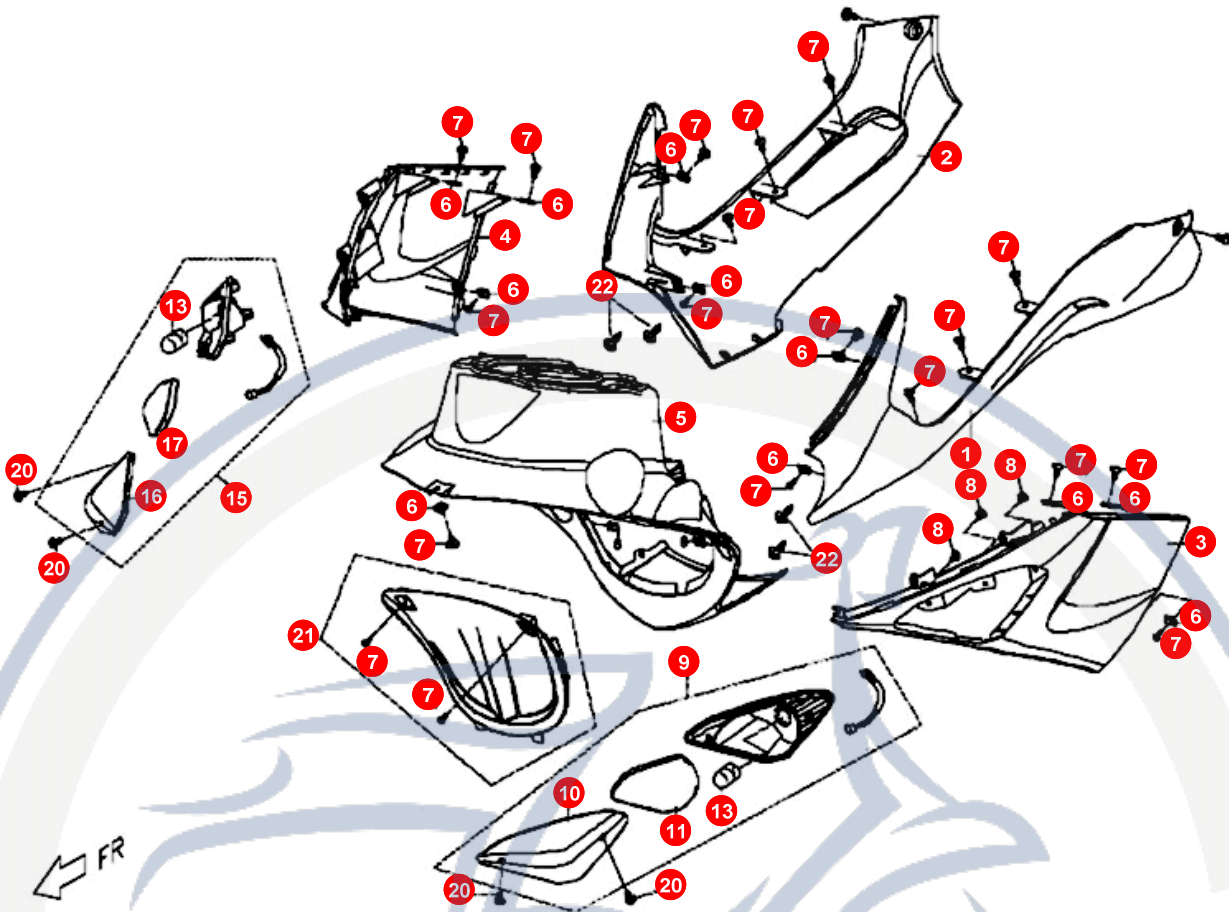

10. VERKLEIDUNG (HINTEN)

POS	ARTIKELNUMMER	BEZEICHNUNG	MODELL	MG
1	M26263001N0	UNTERZUGVERKLEIDUNG LINKS ROT		1
1	M26263004W0	UNTERZUGVERKLEIDUNG LINKS BLAU		1
1	M26263017L00	LOWER COVER(LEFT)(SILVER#7L) - M2-50D		1
1	M26263007N0	UNTERZUGVERKLEIDUNG LINKS GRAU		1
2	M26265001N0	UNTERZUGVERKLEIDUNG RECHTS ROT		1
2	M26265017L0	UNTERZUGVERKLEIDUNG		1
2	M26265027L00	E M26265037L00 UNTERZUGVERKLEIDUNG RECHTS		1
2	M26265017N00	UNTERZUGVERKLEIDUNG RECHTS GRAU		1
3	M26213001N0	BLINKERVERKLEIDUNG LINKS ROT		1
3	M26213004W0	BLINKERVERKLEIDUNG LINKS BLAU		1
3	M2621300690	BLINKERVERKLEIDUNG LINKS GRAU		1
4	M262A3001N0	BLINKERVERKLEIDUNG RECHTS ROT		1
4	M262A3004W0	BLINKERVERKLEIDUNG RECHTS BLAU		1
4	M262A300690	BLINKERVERKLEIDUNG RECHTS GRAU		1
5	M2633001650	VERKLEIDUNG VORNE UNTEN		1
6	92370500003	BLECHMUTTER		2
7	90130501400	SCHRAUBE		2
8	90130501400	SCHRAUBE		6
9	M266C1200001	BLINKER KPL		1
10	M266C120000	BLINKERCELLON		1