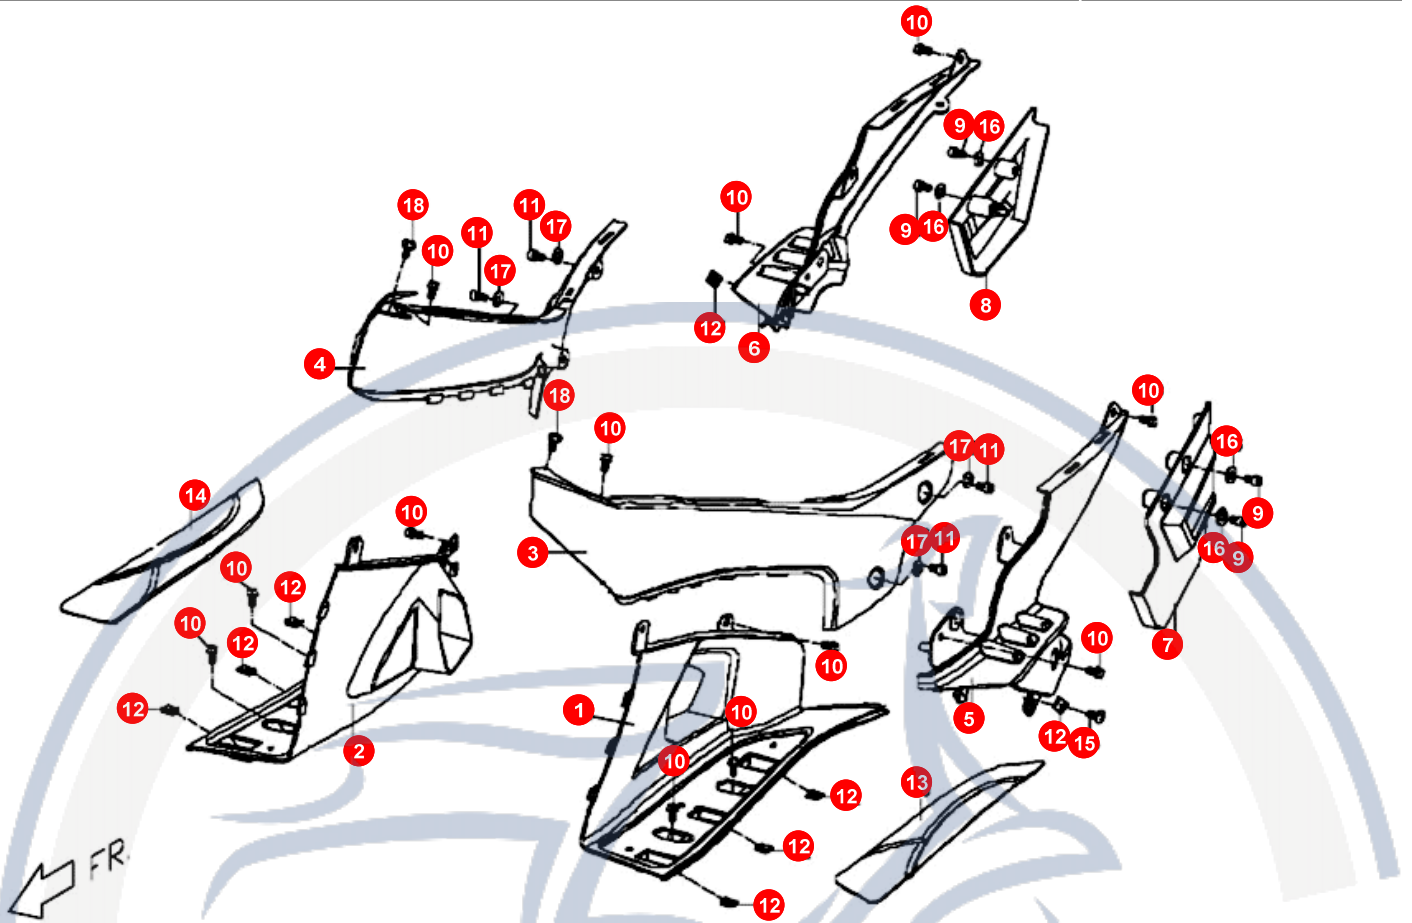

9. VERKLEIDUNG (OBEN)

POS	ARTIKELNUMMER	BEZEICHNUNG	MODELL	MG
1	M2624000650	TRITTPLATTE LINKS		1
2	M262D000650	TRITTPLATTE RECHTS		1
3	M26240117L0	VERKLEIDUNG SITZ LINKS VORNE		1
4	M262D0117L0	VERKLEIDUNG SITZ RECHTS VORNE		1
5	M2624020650	TRITTPLATTE LINKS HINTEN		1
6	M262D0216500	TRITTPLATTE RECHTS HINTEN		1
7	M2624060650	ABDECKUNG SITZ LINKS UNTEN		1
8	M26240716500	ABDECKUNG SITZ RECHTS UNTEN		1
9	90040601400	SCHRAUBE		4
10	90040601400	SCHRAUBE		8
11	90210602001	SCHRAUBE		4
12	92370500003	BLECHMUTTER		2
13	M2624500000	TRITTGUMMI LINKS		1
14	M262D500000	TRITTGUMMI RECHTS		1
15	90110401200	SCHRAUBE		4
16	92140600005	SCHEIBE		4
17	92140600018	SCHEIBE		4
18	90130501400	SCHRAUBE		2