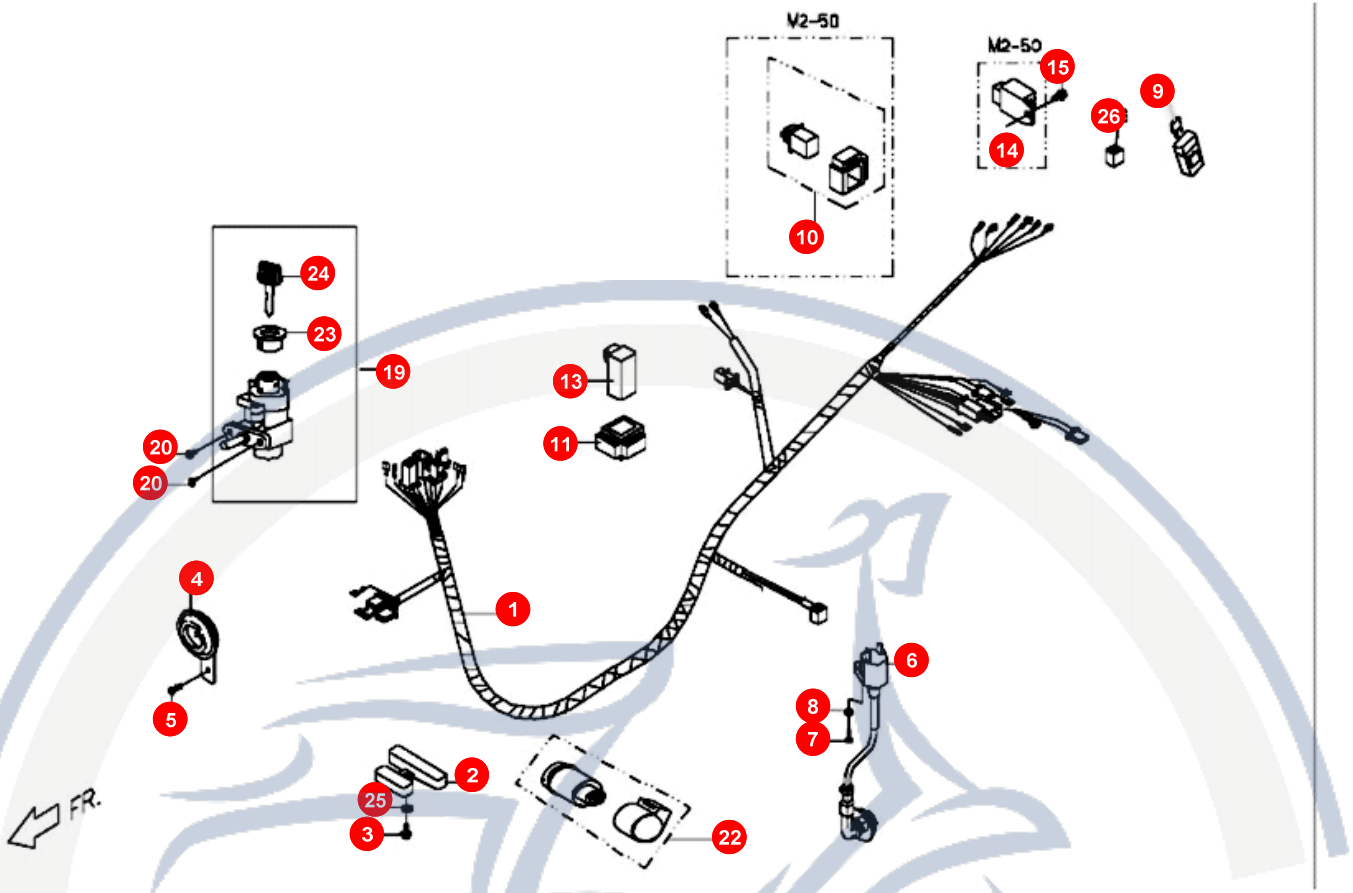

17. ELEKTRIK

POS	ARTIKELNUMMER	BEZEICHNUNG	MODELL	MG
1	M25816000001	KABELBAUM		1
2	P1586600000	WIDERSTAND		1
3	90190601500	SCHRAUBE		2
4	C2583600000	HUPE		1
5	90190801200	SCHRAUBE		1
6	C15846010001	ZÜNDSPULE		1
7	90070502000	SCHRAUBE		1
8	92110500000	SCHEIBE		1
9	98701210000	SICHERUNG		1
10	P9581000000	STARTERRELAIS		1
11	P1701190000	HALTEGUMMI		1
13	E9582000000	CDI		1
14	C15840020000	SPANNUNGSREGLER		1
15	90190601500	SCHRAUBE		1
19	M25520000000	ZÜNDSCHLOSS		1
20	90040501600	SCHRAUBE		2
22	P2586011000	BLINKERRELAIS		1
23	M255B010000	SCHLOSSABDECKUNG		1
24	ES55B010000	SCHLÜSSELROHLING		1
25	92130600000	LOCK WASHER FOR		1