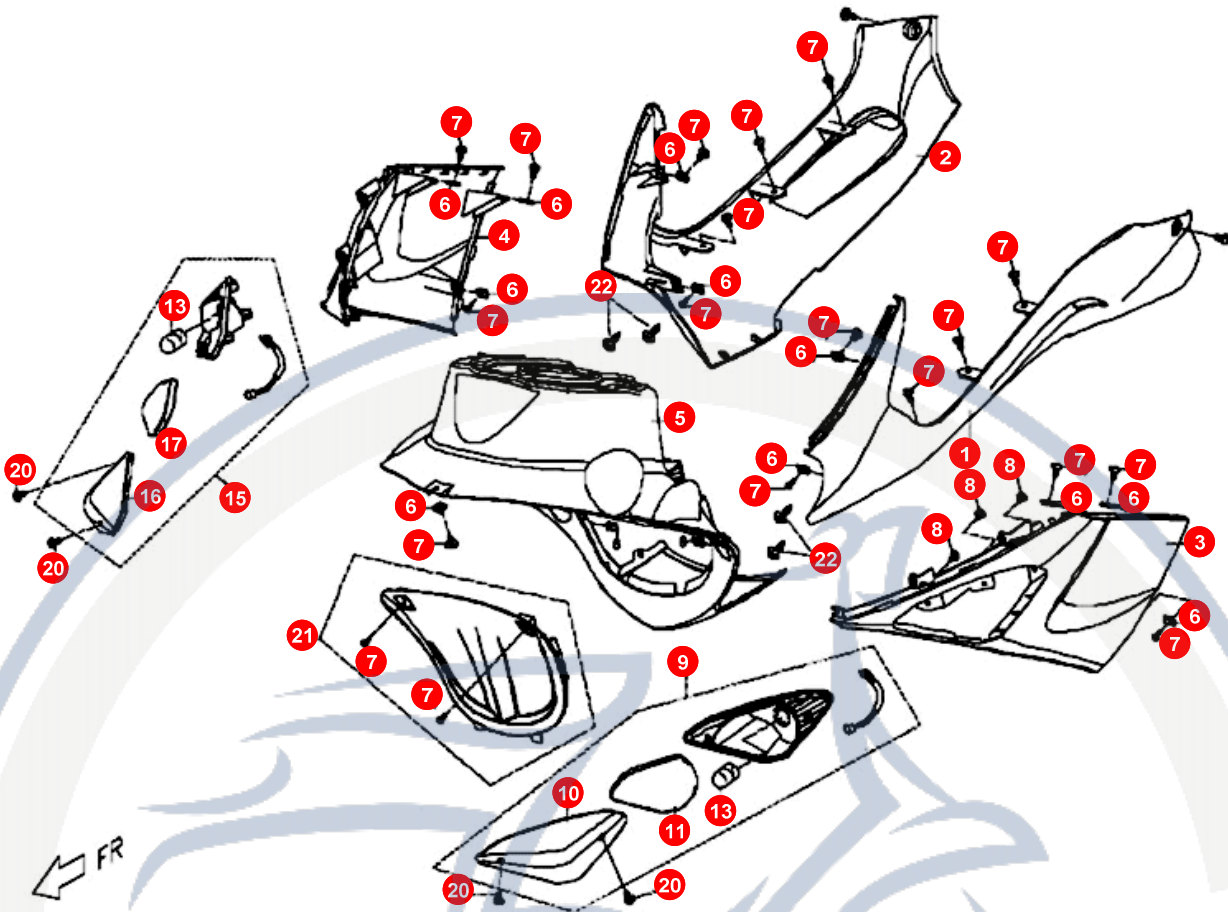

10. VERKLEIDUNG (HINTEN)

POS	ARTIKELNUMMER	BEZEICHNUNG	MODELL	MG
11	M266C030000	BLINKERGLAS LINKS INNEN		1
13	98241216001	BIRNE		2
15	M266D1200001	BLINKER RECHTS KPL		1
16	M266D020000	BLINKERGLAS RECHTS AUSSEN		1
17	M266D030000	BLINKERGLAS RECHTS INNEN		1
20	M266C050000	SCHRAUBE		4
21	M26260306501	ABDECKUNG VORNE UNTEN		1
22	M2701010000	SCHRAUBE		4