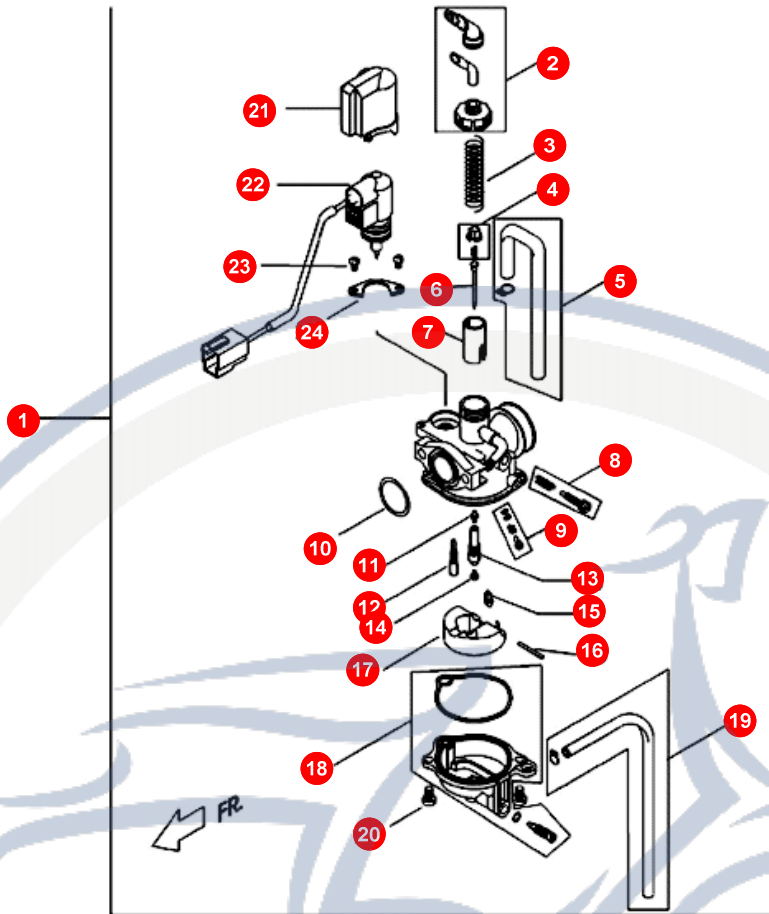

27. VERGASER

POS	ARTIKELNUMMER	BEZEICHNUNG	MODELL	MG
21	D19KT0022000	KAPPE		1
22	D19KT0151700	AUTO STARTER SET		1
23	D19KT0051900	SCHRAUBE		2
24	D19KT0011800	PLATTE		1

Motorroller
- seit 1993 -