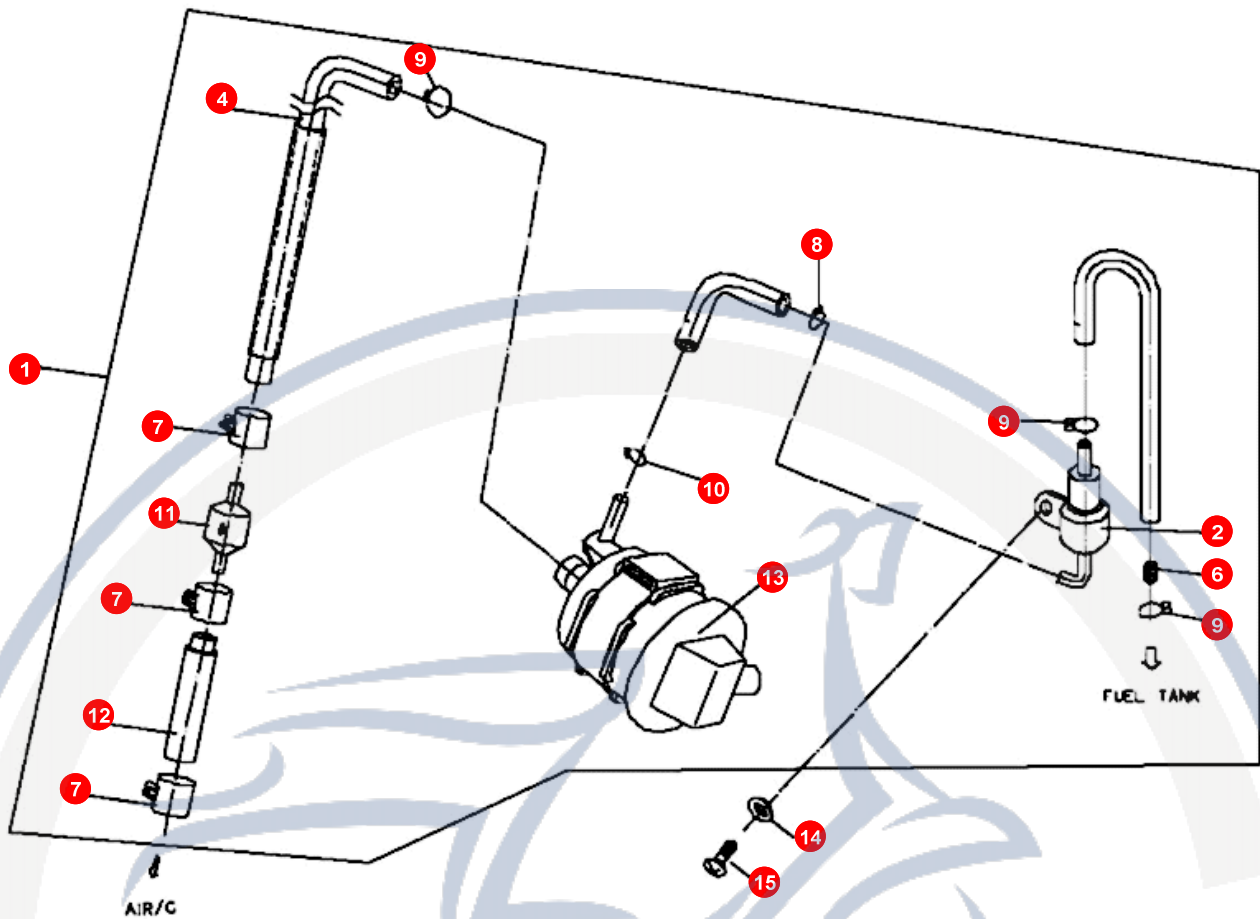

# 1. HINTERRAD

POS	ARTIKELNUMMER	BEZEICHNUNG	MODELL	MG
21	E154D080000	FEDER BREMSSEIL		1

Motorroller.de  
- seit 1993 -

2.

POS	ARTIKELNUMMER	BEZEICHNUNG	MODELL	MG
1	M2524000000	E.E.C SYSTEM KPL		1
2	M2524040000	VENTIL		1
4	M2524010000	ROHR		1
6	E9524070000	H/LSE		1
7	C152D060000	CLIP		3
8	P552D080000	CLIP		4
9	92211300000	CLIP		1
10	P552D070000	CLIP		1
11	P6524120000	VENTIL		1
12	M2524050000	ROHR		1
13	M2524060000	BEHFLTER		1
14	92140600005	SCHEIBE		1
15	90040601400	SCHRAUBE		2