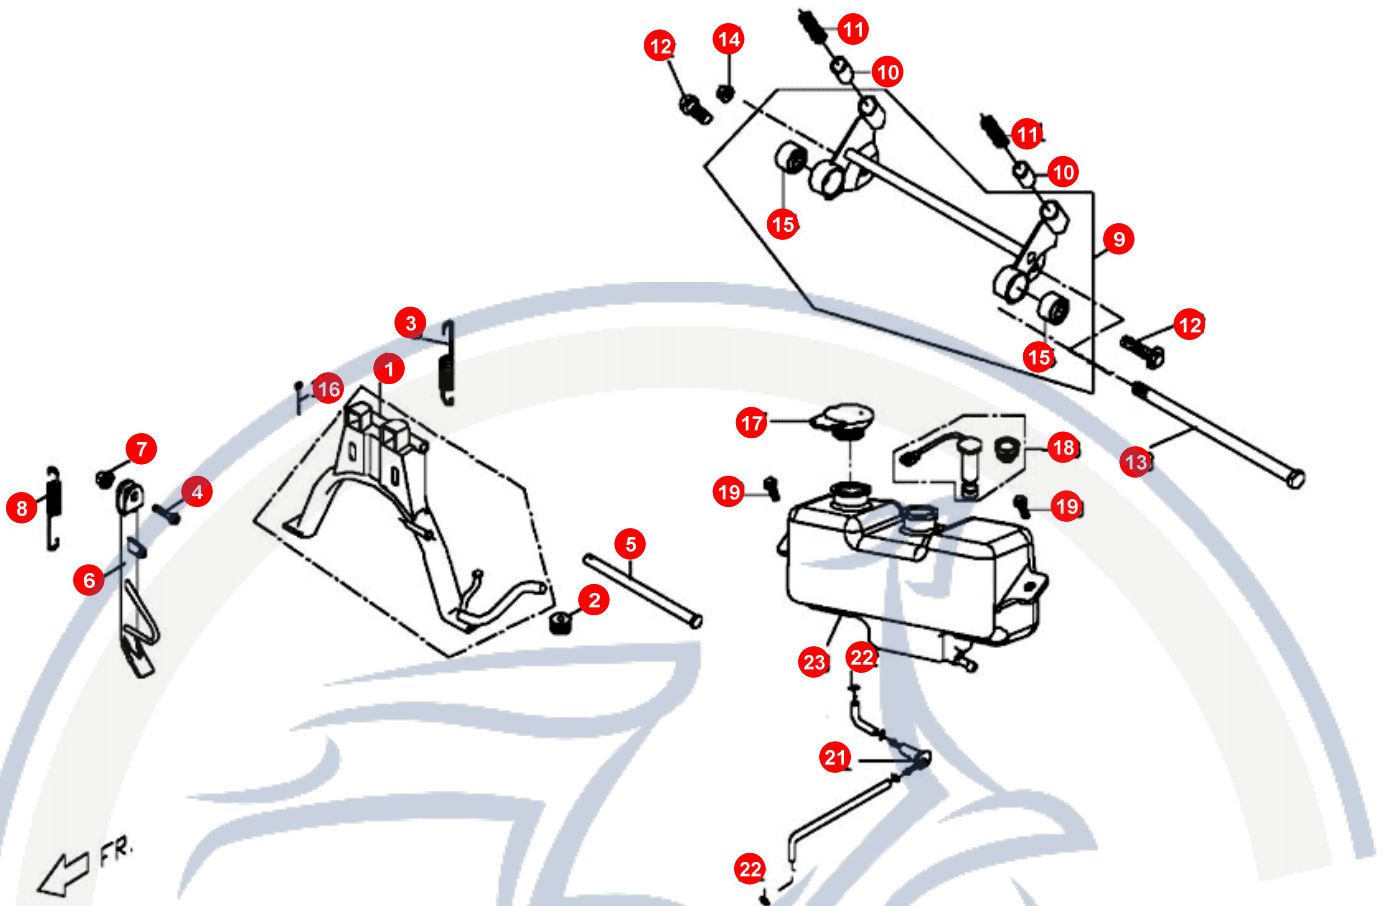

16. ÖLTANK

POS	ARTIKELNUMMER	BEZEICHNUNG	MODELL	MG
1	P1461004600	HAUPTSTÄNDER		1
2	P146A011000	GUMMIDÄMPFER		1
3	P1461120000	STÄNDERFEDER HAU		1
4	90191002802	SEITENSTÄNDERSCHRAUBE		1
5	M2461110000	BOLZEN		1
6	M2462000600	SEITENSTÄNDER		1
7	92061000000	MUTTER		1
8	C2462120000	FEDER		1
9	P24860000001	MOTORHALTER		1
10	E1486040000	GUMMIDAMPFER		2
11	E1486050000	FEDER		2
12	P1486010000	BOLZEN M10		2
13	90021228000	SCHWINGACHSE		1
14	92061200000	MUTTER		1
15	C1486050000	DAMPER RUBBER B		2
16	93520302000	SPLIT PIN		1
17	P1522300000	ÖLTANKDECKEL		1
18	M2522700000	ÖLSTANDGEBER		1
19	90190601500	SCHRAUBE		2
21	E152B000000	ÖLFILTER		1