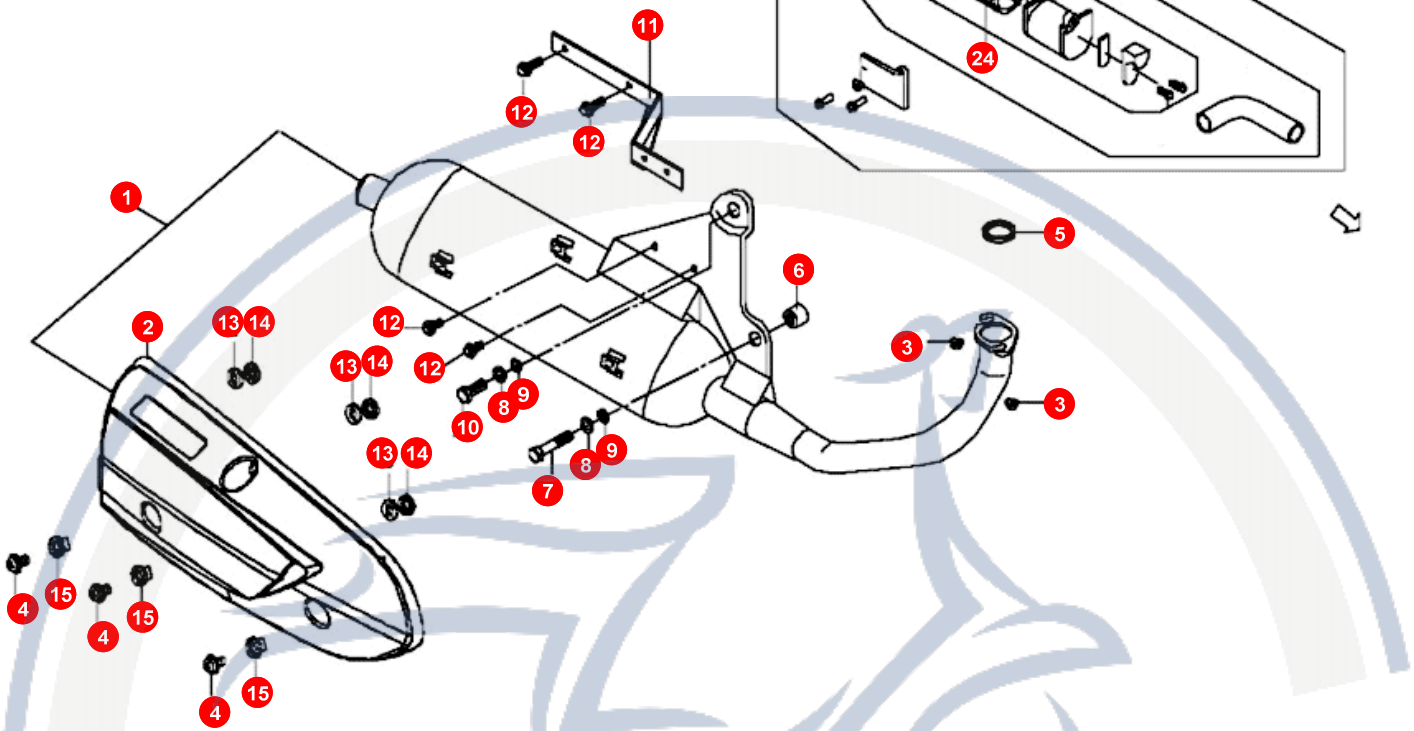

CRANKCASE
左曲軸箱

29. AUSPUFF

POS	ARTIKELNUMMER	BEZEICHNUNG	MODELL	MG
1	P2281000000H	AUSPUFF KPL FREE SPEED		1
1	P22810030000J	AUSPUFF KATALISATOR		1
2	C12810100004	AUSPUFFSCHUTZ		1
3	92050600005	MUTTER		2
4	90050602000	SCHRAUBE		3
5	E92810200001	GASKET EXHAUST PIPE -		1
6	E1062020000	GUMMIDÏMPFER		1
7	90190804003	SCHRAUBE		1
8	92110800000	SPRENGRING		2
9	92140800000	BEILAGSCHEIBE		2
10	90260802600	SCHRAUBE		1
11	P2634020000	KOTFLÏGELHALTER		1
12	90190601200	SCHRAUBE		2
13	C328A040000	FEDERSCHEIBE		3
14	92140600015	PLAIN WASHER		3
15	C328A020000	DISTANZ		3
17	P22861000004	ABGASRÏCKFÏHRUNG		1
24	P2286090000	FILTER		1