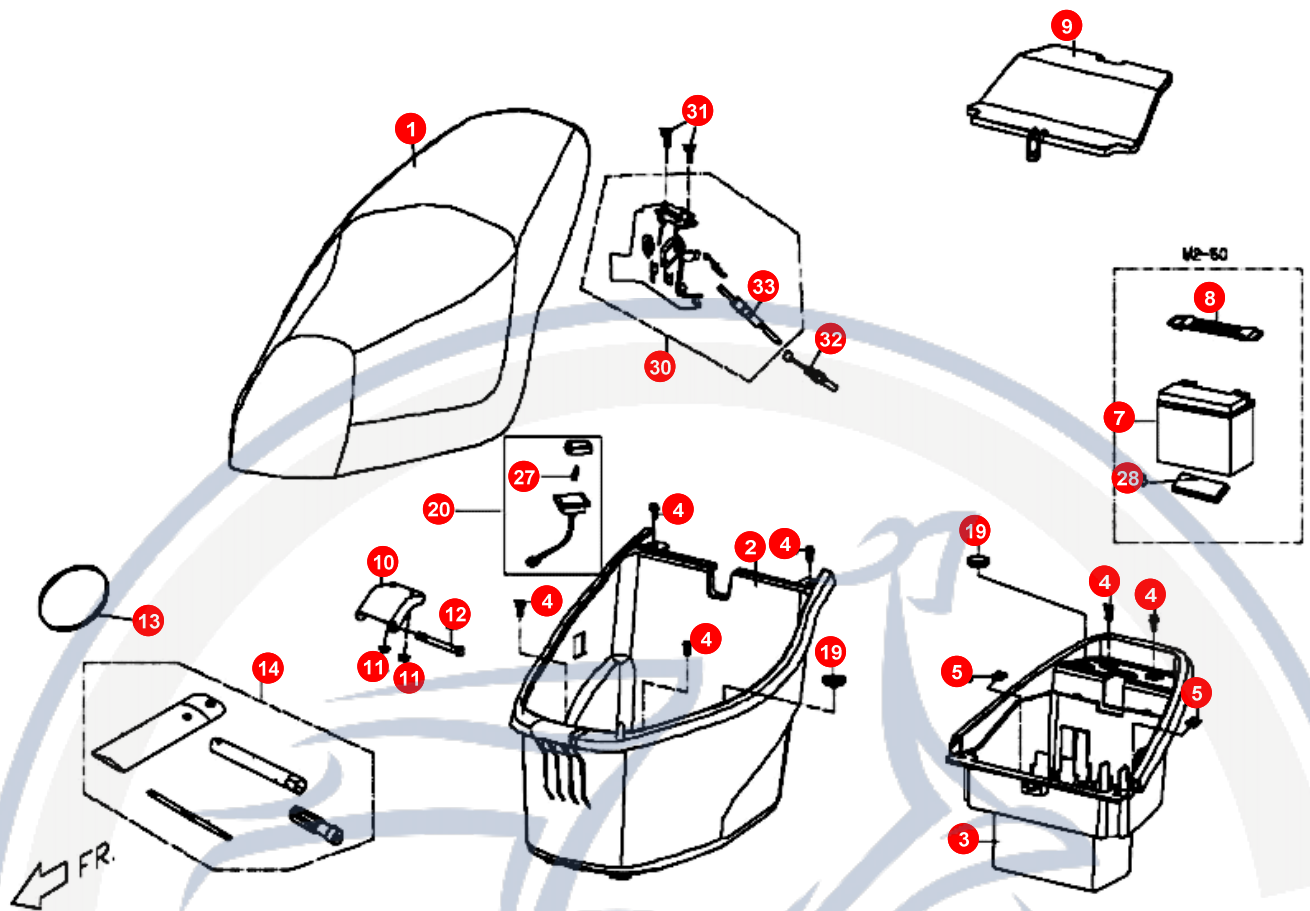

12. SITZBANK - HELMFACH

POS	ARTIKELNUMMER	BEZEICHNUNG	MODELL	MG
33	X2581610000	SENSOR		1

Motorroller.de
- seit 1993 -