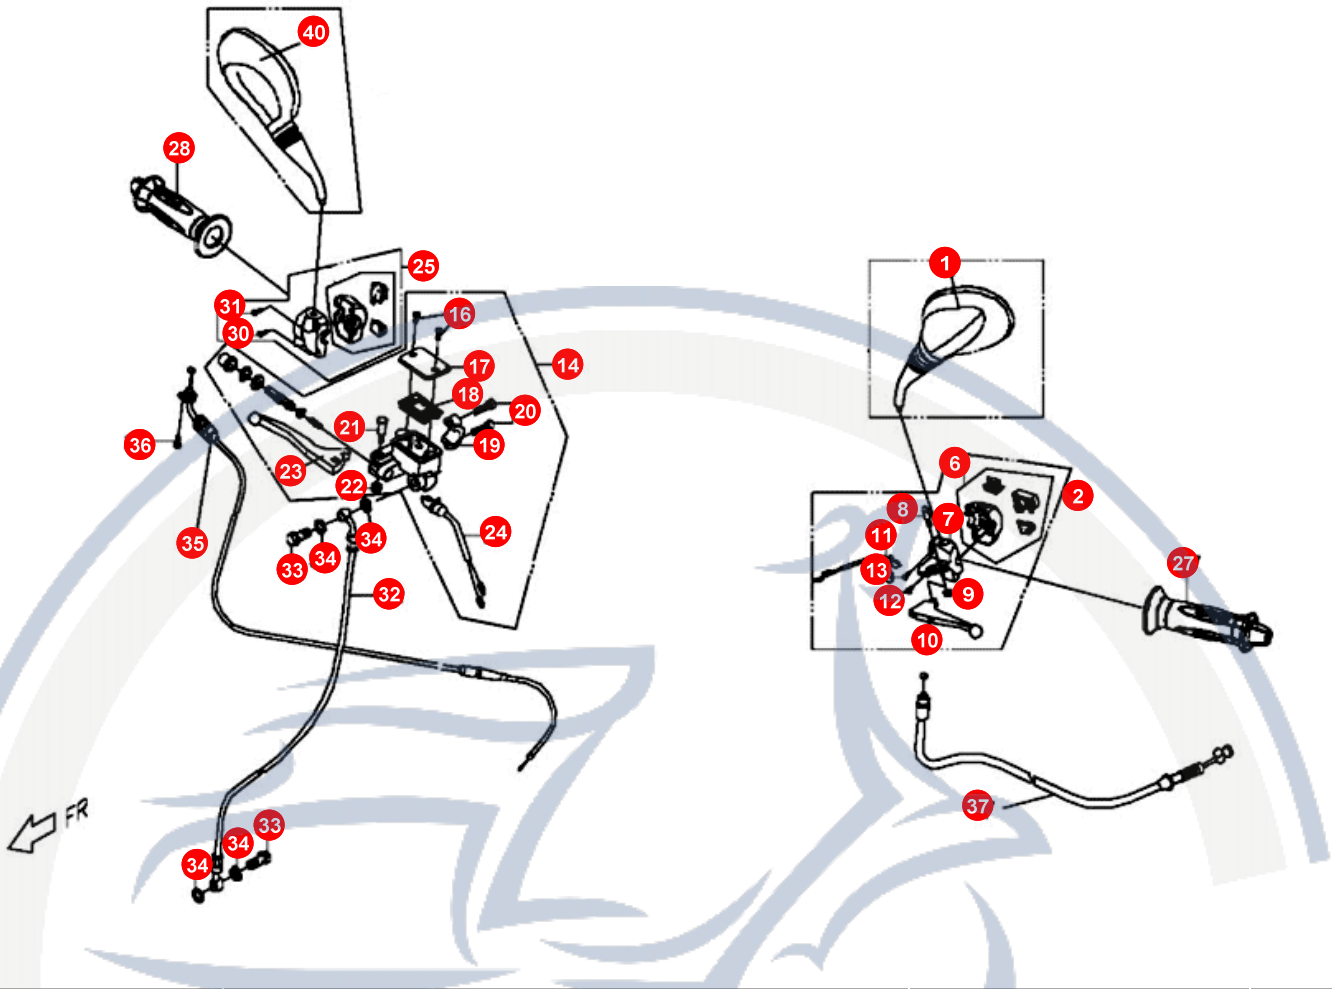

5.

POS	ARTIKELNUMMER	BEZEICHNUNG	MODELL	MG
1	M261F010000	SPIEGEL LINKS		1
2	C25460010005	SCHALTER & BREMSHEBEL LINKS KPL		1
6	C254F0100005	SCHALTER LINKS		1
7	C254F0200005	FEDER		1
8	P154F0300000	BOLZEN		1
9	P154F0400000	MUTTER		1
10	C25433000005	BREMSHEBEL LINKS		1
11	C2548220000	BREMSLICHTSCHALTER L		1
12	C254F0400005	SCHRAUBE		1
13	C254F0300005	SCHRAUBE		1
14	M24030000001	HANDPREMSZYLINDER KPL		1
16	P140C130000	SCHRAUBE		2
17	P140C120000	DECKEL		1
18	P140C110000	DICHTUNG BR.ZYL.		1
19	P140C240000	KLEMMSCHELLE		1
20	P140C250000	HEX SOCKET HE		2
21	P140C220000	SCHRAUBBOLZEN		1
22	P140C230000	MUTTER		1
23	P140C192000	HANDBR.HEBEL RE.		1
24	M25480300000	BREMSLICHTSCHALTER		1