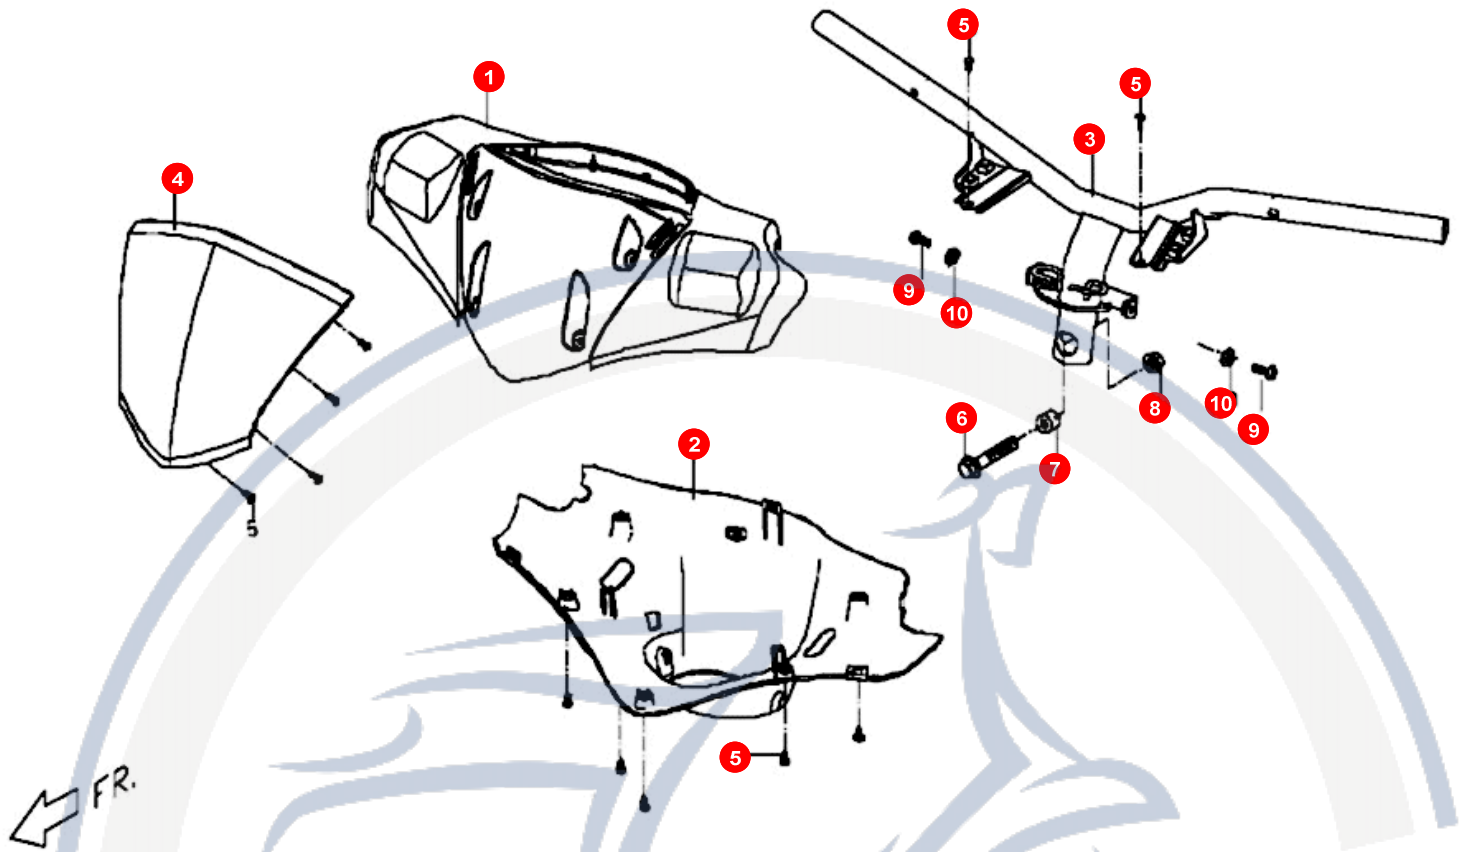

# 1. HINTERRAD

POS	ARTIKELNUMMER	BEZEICHNUNG	MODELL	MG
21	E154D080000	FEDER BREMSSEIL		1

Motorroller.de  
- seit 1993 -

2.

POS	ARTIKELNUMMER	BEZEICHNUNG	MODELL	MG
1	M2524000000	E.E.C SYSTEM KPL		1
2	M2524040000	VENTIL		1
4	M2524010000	ROHR		1
6	E9524070000	H/LSE		1
7	C152D060000	CLIP		3
8	P552D080000	CLIP		4
9	92211300000	CLIP		1
10	P552D070000	CLIP		1
11	P6524120000	VENTIL		1
12	M2524050000	ROHR		1
13	M2524060000	BEHFLTER		1
14	92140600005	SCHEIBE		1
15	90040601400	SCHRAUBE		2