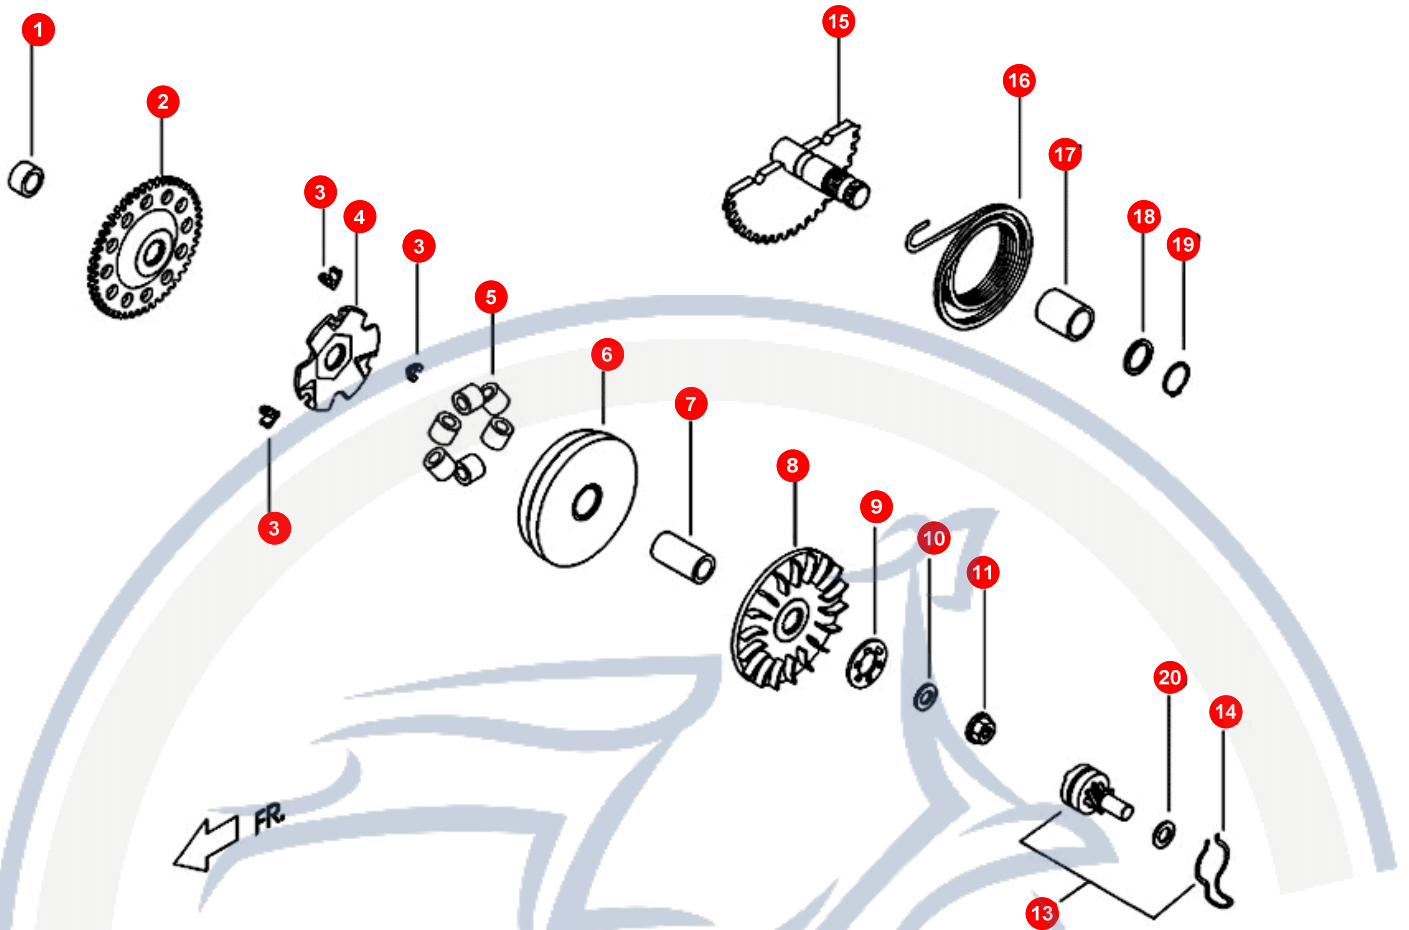

22. VARIOMATIK

POS	ARTIKELNUMMER	BEZEICHNUNG	MODELL	MG
1	P1242210000	DISTANZ		1
2	P1242200000	STARTERRAD		1
3	P1121320000	KLAMMER		3
4	P1121310000	HALTEPLATTE		1
5	P1121200000	AUSGLEICHSGEW. #6#		6
5	P11212000001	VARIOROLLE 7,5GM#6#		6
5	046-95-70			1
6	P1121101000	GEHÄUSE		1
7	P1121050000	BUCHSE		1
8	P1121060000	FLANSCH		1
9	P1251030000	MITNEHMER		1
10	92141000001	DISTANZSCHEIBE		1
11	92041000001	MUTTER		1
13	E1251000000	WELLE		1
14	E1251020000	FEDER		1
15	E1251101000	KICKSTARTERWELLE		1
16	E2251110000	KICKSTARTERFEDER		1
17	E1251120000	BUCHSE		1
18	92141400000	DISTANZSCHEIBE		1
19	92171400000	SEEGERRING		1