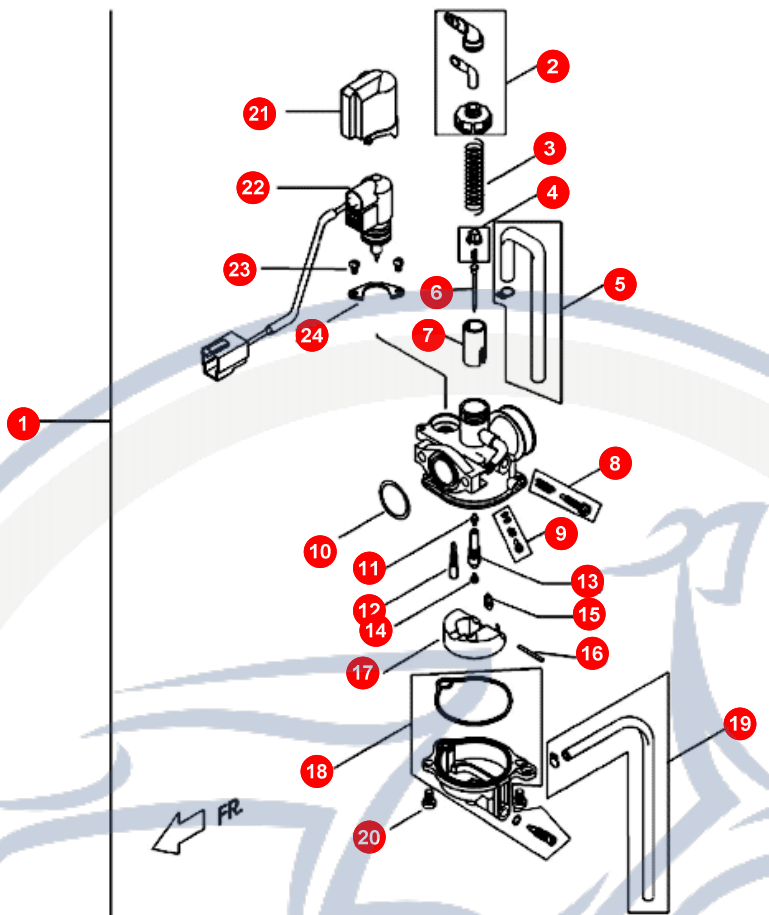

27. VERGASER

POS	ARTIKELNUMMER	BEZEICHNUNG	MODELL	MG
1	P11510010002	VERGASER KPL		1
2	D19KT0140100	VERGASERDECKEL		1
3	D19KT0040200	SCHIEBERFEDER		1
4	D19KT0010300	PLATTE		1
5	D19KT0052100	SCHLAUCH		1
6	D19KT0130400	SCHIEBERNADEL		1
7	D19KT0150500	SCHIEBER		1
8	D19KT0091600	STANDGASSCHRAUBE		1
9	D19KT0071400	LEERLAUFLUFTSCHRAUBE		1
10	D19KT0031500	O-RING		1
11	D19KT0040600	NADELKÖRPER		1
12	D19KT0041100	LEERLAUFDÜSE 35		1
13	D19KT0080900	NADELDÜSENHALTER		1
14	991011160720	DÜSE 72		1
15	D19KT0030700	SCHWIMMERVENTIL		1
16	D19KT0010800	STIFT		1
17	D19KT0031300	SCHWIMMER		1
18	D19KT0061200	SCHWIMMERKAMMER		1
19	D19KT0272100	SCHLAUCH		1
20	D19KT0061900	SCHRAUBE		2