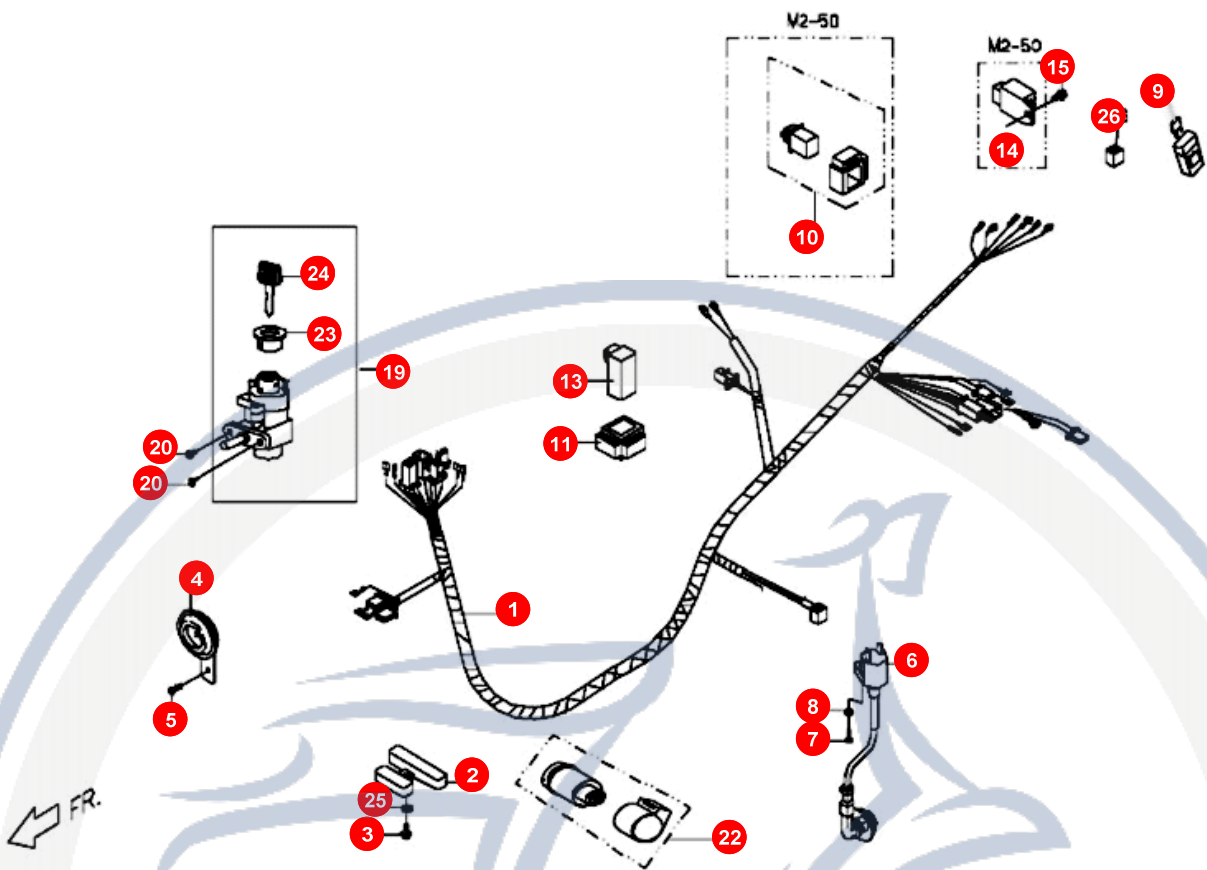

17. ELEKTRIK

POS	ARTIKELNUMMER	BEZEICHNUNG	MODELL	MG
26	C158A010000	DIODE		1

Motorroller.de
- seit 1993 -