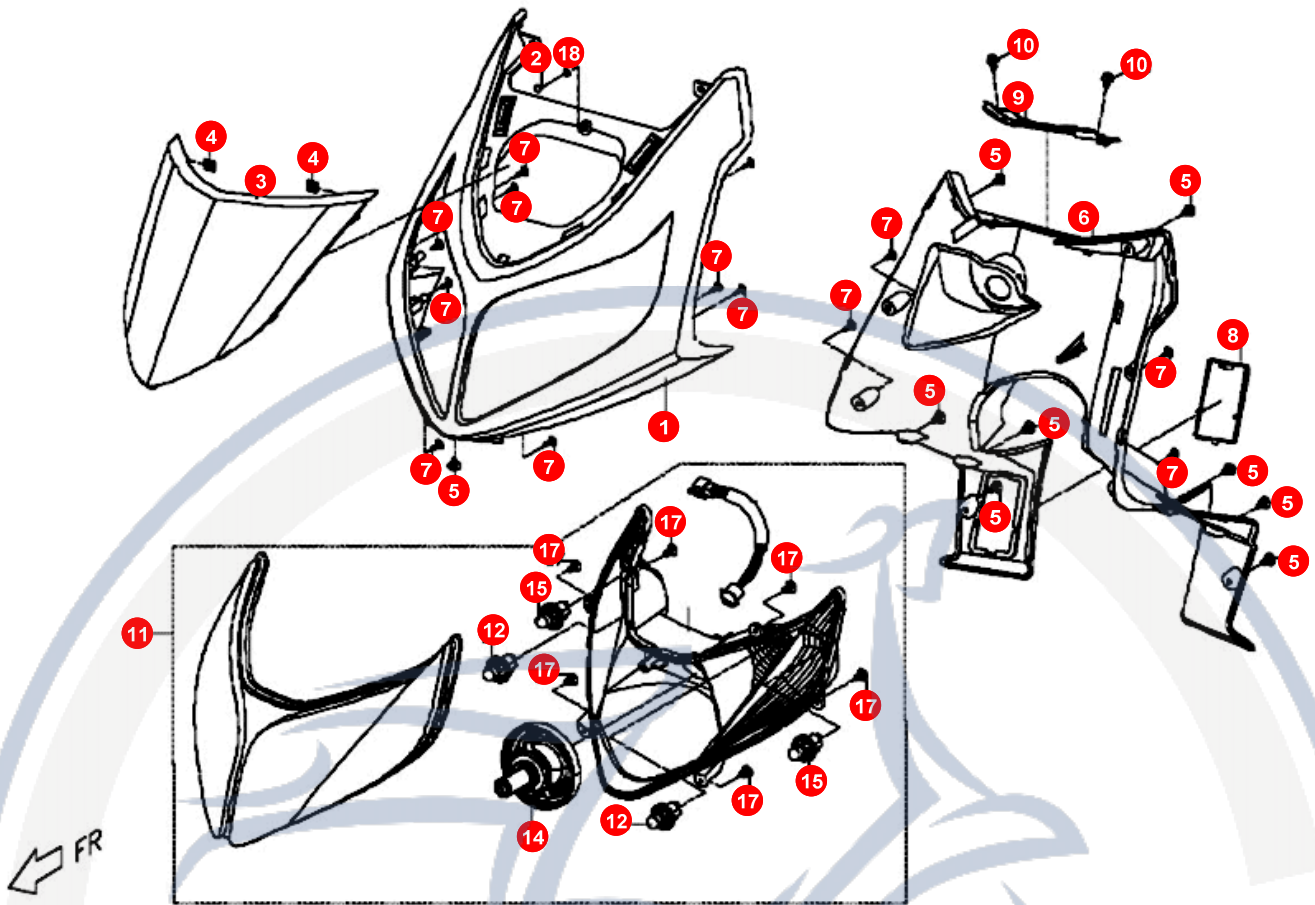

8. VERKLEIDUNG (VORNE)

POS	ARTIKELNUMMER	BEZEICHNUNG	MODELL	MG
1	M26210001N0	SW VERKLEIDUNG ROT		1
1	M26210004W0	SW VERKLEIDUNG BLAU		1
1	M26210007N0	SW VERKLEIDUNG GRAU		1
2	90040601400	SCHRAUBE		2
3	M2621010690	SCHUTZBAND		1
4	92370500003	BLECHMUTTER		2
5	90130501400	SCHRAUBE		9
6	M26230036500	INNENVERKLEIDUNG		1
7	90130501400	SCHRAUBE		4
8	M2623010650	DECKEL		1
9	M2623020650	ABDECKUNG		1
10	M2701010000	SCHRAUBE		2
11	M26610020001	SCHEINWERFER KPL		1
12	98231230001	BIRNE 12V3W		2
14	98151235351	SW BIRNE 12V 35/35		1
15	98231230001	BIRNE 12V3W		2
17	90130501400	SCHRAUBE		6
18	92140600005	SCHEIBE		1