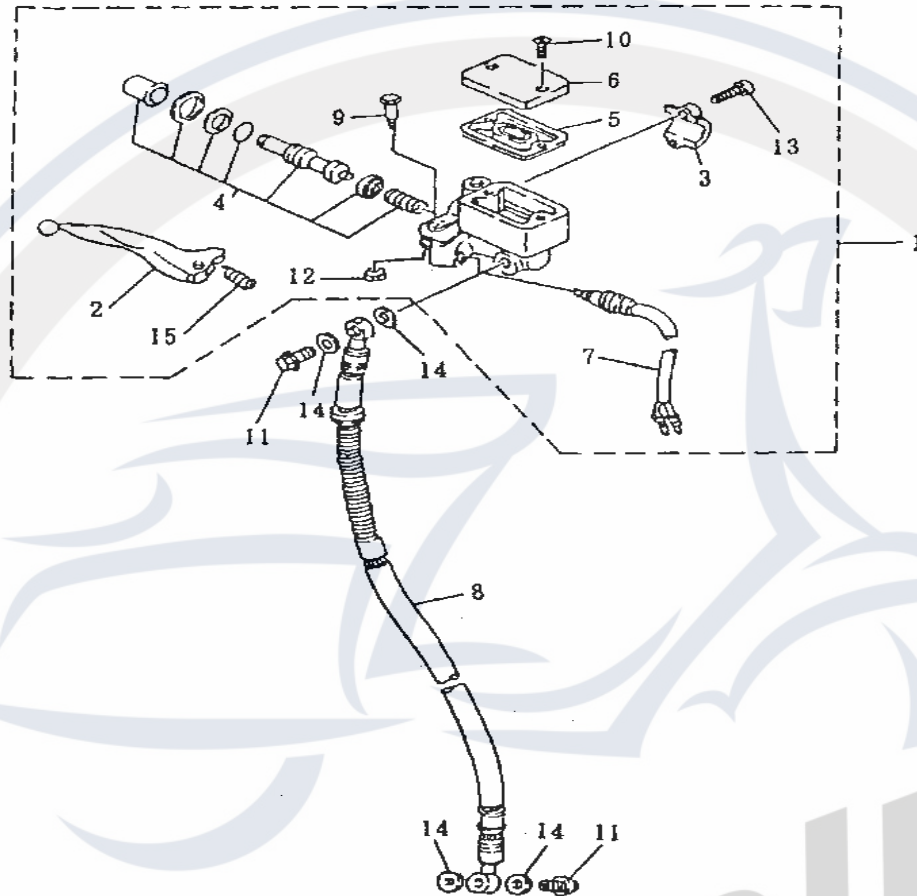

Die Preisangaben in dieser Liste sind veraltet.
Aktuelle Preise erfahren sie auf www.motorroller.de

Bild-Nr.	Bezeichnung	Artikel-Nr.	Einzelpreis
1	Bremsgeberzylinder	77000	122,10
2	Bremshebel rechts	77080	17,40
3	Klemmstück	77001	8,50
4	Dichtsatz	nicht lieferbar	
5	Behältermembrane	78665	3,90
6	Behälterdeckel	78666	3,90
7	Bremslichtschalter	73450	4,50
8	Bremsschlauch	78140	53,90
9	Sechskantschraube	79222	2,30
10	Flachkopfschraube	79430	0,80
11	Hohlschraube	78667	1,70
12	Flanschmutter	79129	1,40
13	Schraube	79305	0,70
14	Dichtring	78321	0,60
15	Feder	nicht lieferbar	