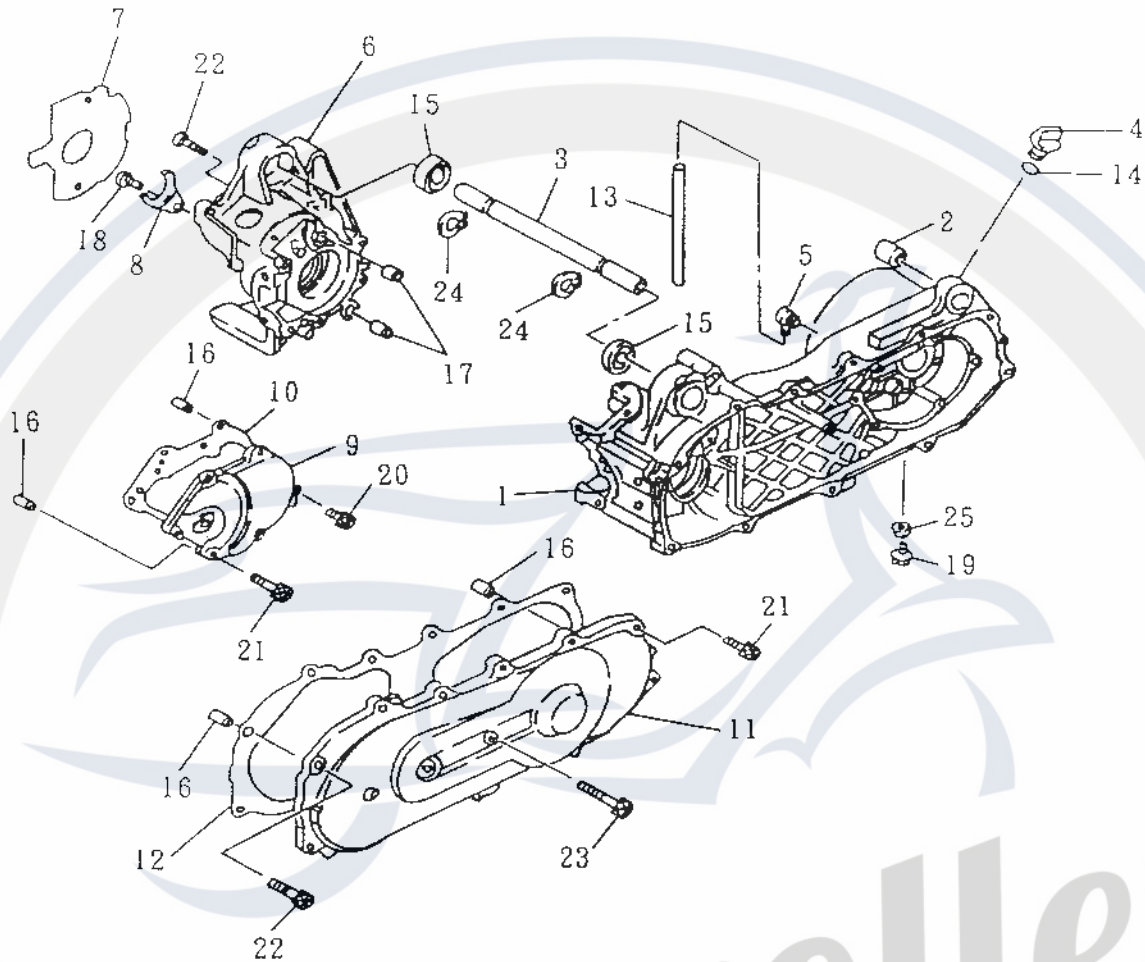

*Die Preisangaben in dieser Liste sind veraltet.
Aktuelle Preise erfahren sie auf www.motorroller.de*

Bild-Nr.	Bezeichnung	Artikel-Nr.	Einzelpreis
1	Kurbelgehäuse, links	70300	189,90
2	hintere Stoßdämpferbuchse	78515	3,00
3	Motorlager-Abstandrohr	78520	6,20
4	Öleinfüllstutzen	70350	2,40
5	Entlüfter	70355	1,20
6	Kurbelgehäuse, rechts	70301	97,50
7	Statordichtung	78220	1,10
8	Halter	78900	1,30
9	Getriebedeckel	70320	30,70
10	Getriebedeckeldichtung	78225	1,70
11	Kurbelgehäusedeckel silber	70331	97,50
12	Kurbelgehäusedeckeldichtg.	78230	6,70
13	Entlüfterschlauch	79810	1,10
14	O-Ring	78301	0,70
15	Radialkugellager	79721	12,80
16	Führungsstift	78525	1,30
17	Führungsstift	78526	1,30
18	Flachkopfschraube	79406	0,50
19	Oelablaßschraube	79200	0,70
20	Inußchraube	79300	0,80
21	Inußchraube	79301	0,80
22	Inußchraube	79302	0,80