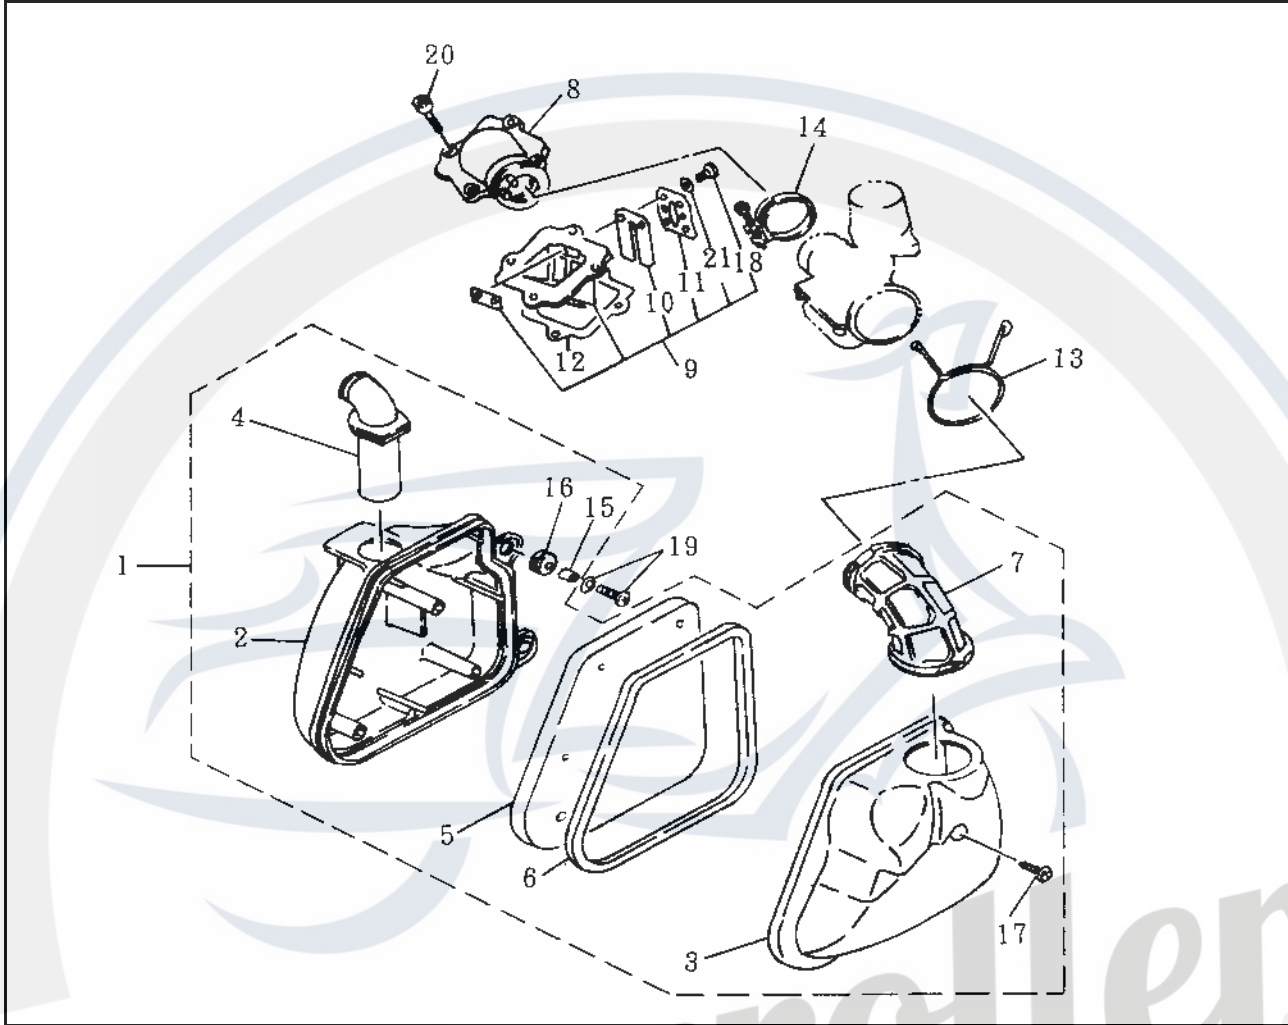

*Die Preisangaben in dieser Liste sind veraltet.
 Aktuelle Preise erfahren sie auf www.motorroller.de*

Bild-Nr.	Bezeichnung	Artikel-Nr.	Einzelpreis
1	Luftfilter kompl.	71605	35,90
2	Luftfiltergehäuse	71610	8,00
3	Filtergehäusedeckel	71611	8,00
4	Luftfilter-Ansaugrohr	71620	3,90
5	Luftfiltereinsatz	71625	8,00
6	Luftfilterdichtung	78360	0,80
7	Ansaugkrümmer	71635	5,80
8	Ansaugstutzen	71640	12,20
9	Membranventil kompl.	71650	23,00
10	Membranventil	nicht einzeln lieferbar	
11	Membranventil-Anschlag	nicht einzeln lieferbar	
12	Dichtung	78215	1,50
13	Klemmschelle	78720	1,00
14	Schlauchschelle	78725	2,20
15	Buchse	78506	0,70
16	Durchgangsstüle	78581	0,70
17	Blechschaube	79501	0,50
18	Flachkopfschraube	nicht einzeln lieferbar	
19	Flachkopfschr. mit U-Scheibe	79400	0,50
20	Schraube	79300	0,80
21	Federscheibe	nicht einzeln lieferbar	