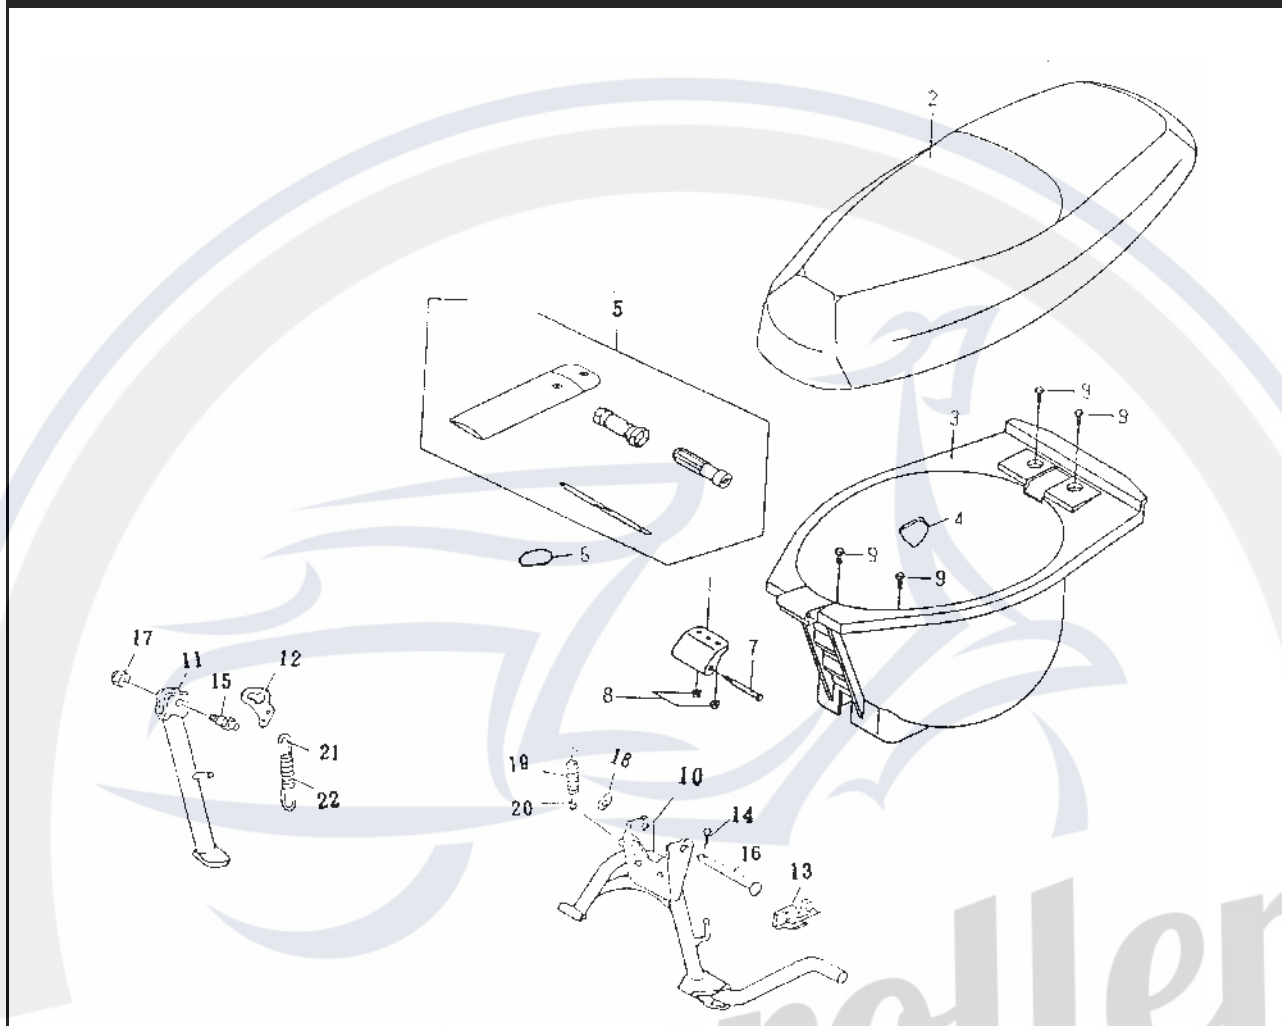

*Die Preisangaben in dieser Liste sind veraltet.
Aktuelle Preise erfahren sie auf www.motorroller.de*

Bild-Nr.	Bezeichnung	Artikel-Nr.	Einzelpreis
1	Sitzscharnier	75626	5,20
2	Sitzbank	75602	118,00
3	Helmfach	75042	55,30
4	Polster	75047	0,70
5	Werkzeugsatz	74080	5,00
6	O-Ring	78332	0,50
7	Bolzen	79053	1,50
8	Mutter	79108	0,40
9	Sechskantschraube	79263	0,50
10	Hauptständer	74500	31,30
11	Seitenständer	74532	9,50
12	Federhalter	82106	1,20
13	Halter	78905	1,50
14	Splint	78780	0,30
15	Bolzen	79033	1,00
16	Ständerhaltewelle	79051	2,30
17	Mutter	79123	0,40
18	Scheibe	79913	0,30
19	Spannfeder, Hauptständer innen	78456	1,20
20	Spannfeder, Hauptständer außen	78455	1,70
21	Spannfeder, Seitenständer innen	78458	1,10
22	Spannfeder, Seitenständer außen	78457	2,10