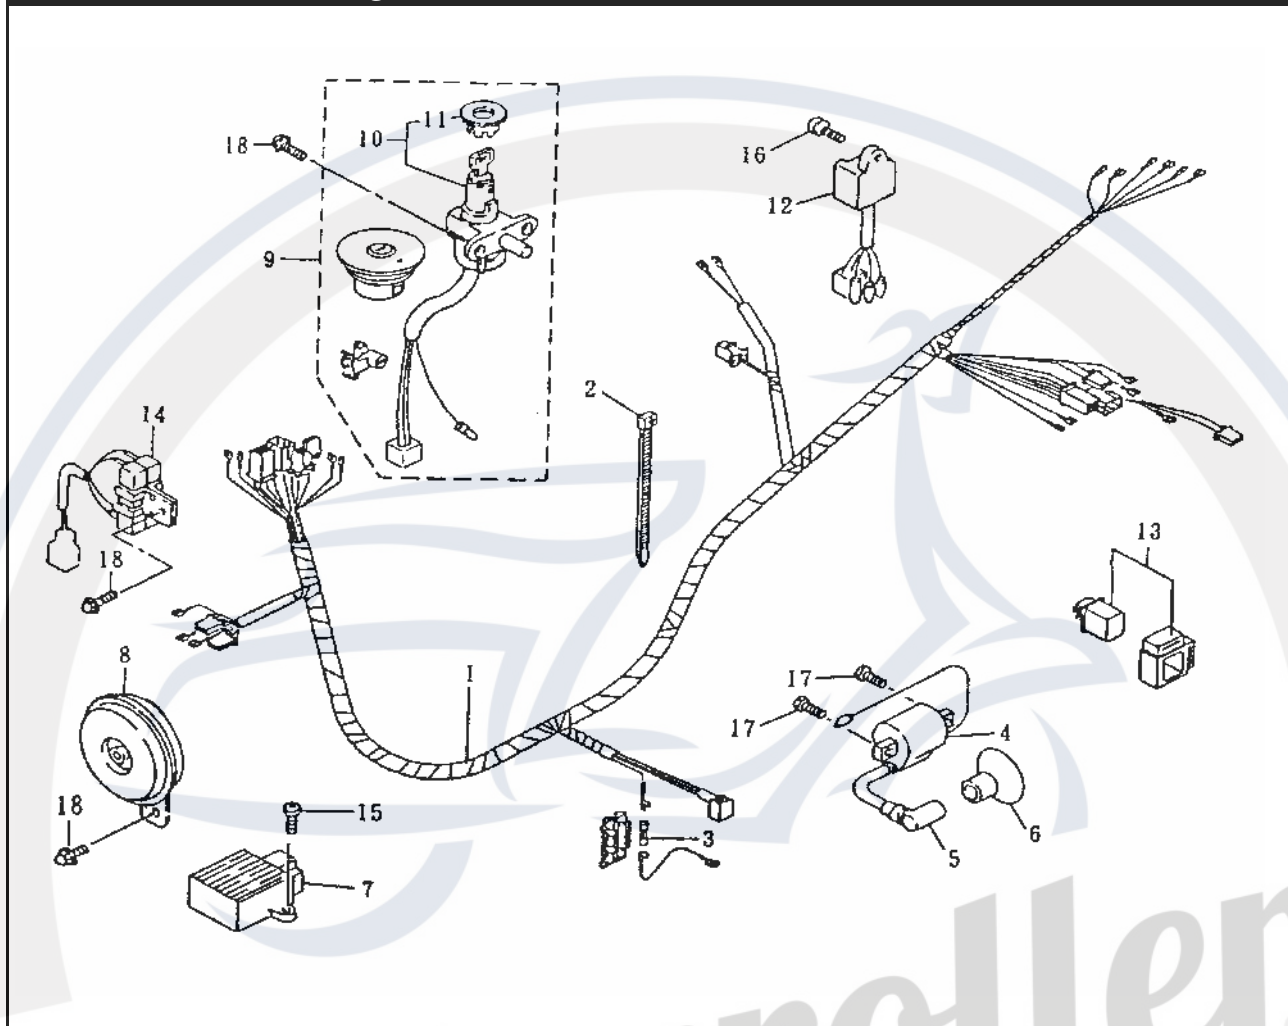

*Die Preisangaben in dieser Liste sind veraltet.
Aktuelle Preise erfahren sie auf www.motorroller.de*

Bild-Nr.	Bezeichnung	Artikel-Nr.	Einzelpreis
1	Kabelbaum	73652	43,60
2	Kabelbinder	78906	0,40
3	Sicherung	73660	1,20
4	Zündspule	73680	28,60
5	Zündkerzenstecker	73015	5,20
6	Dichtkappe	78370	2,80
7	Gleichrichter und Regler	73610	26,60
8	Si nalhorn	73620	15,90
9	Schloßsatz komplett	73633	66,70
10	Lenkradschloß	73642	40,00
11	Schalterabdeckung	73641	4,50
12	CDI Einheit	73690	29,60
13	Startrelais	73701	26,50
14	Vorwiderstand	73710	12,80
15	Flachkopfschraube	79424	0,60
16	Flachkopfschraube	79411	0,60
17	Flachkopfschraube	79400	0,50
18	Schraube	79218	0,60
o.Abb.	Schlüsselrohling 35xx	73800	4,00
o.Abb.	Schlüsselrohling 75xx	73805	4,00
o.Abb.	Schlüssel (Nummer angeben)	73810	6,70
o.Abb.	Top Case	88094	47,20