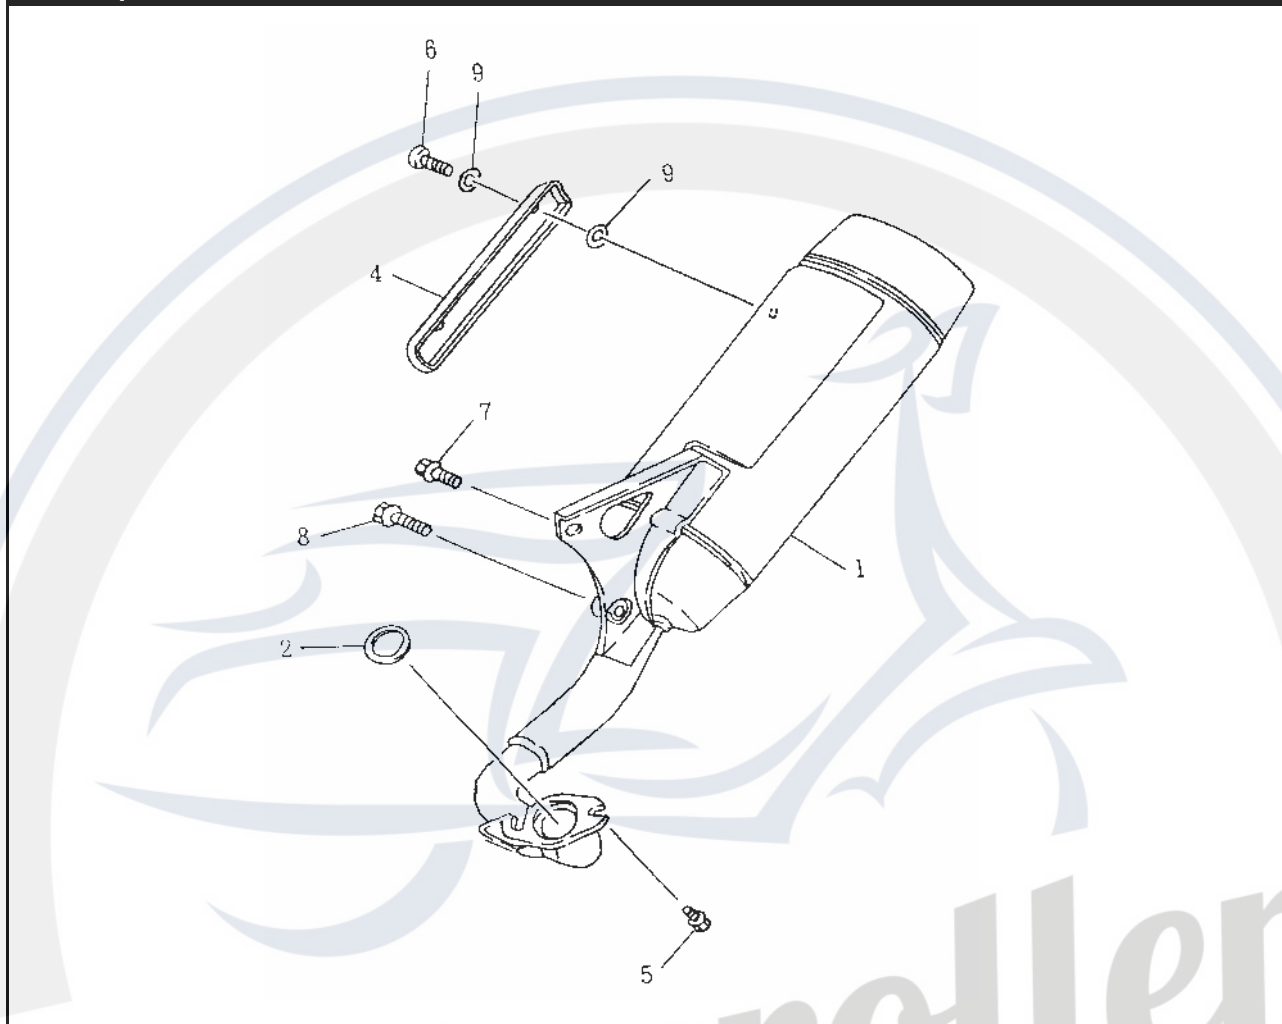

Bild-Nr.	Bezeichnung	Artikel-Nr.	Einzelpreis
1	Auspuff	72300	138,50
1	Auspuff mit Katalysator	72307	256,50
2	Auspuffdichtung	78341	2,80
4	Schalldämpferblende	72335	11,60
4	Schalldämpferblende f. Katalysatorauspuff	72336	13,00
5	Flanschschraube	79210	0,80
6	Flachkopfschraube	79415	0,80
7	Bolzen	79270	0,60
8	Bolzen	79271	0,70
9	Scheibe	78325	0,20

Die Preisangaben in dieser Liste sind veraltet.
Aktuelle Preise erfahren sie auf www.motorroller.de