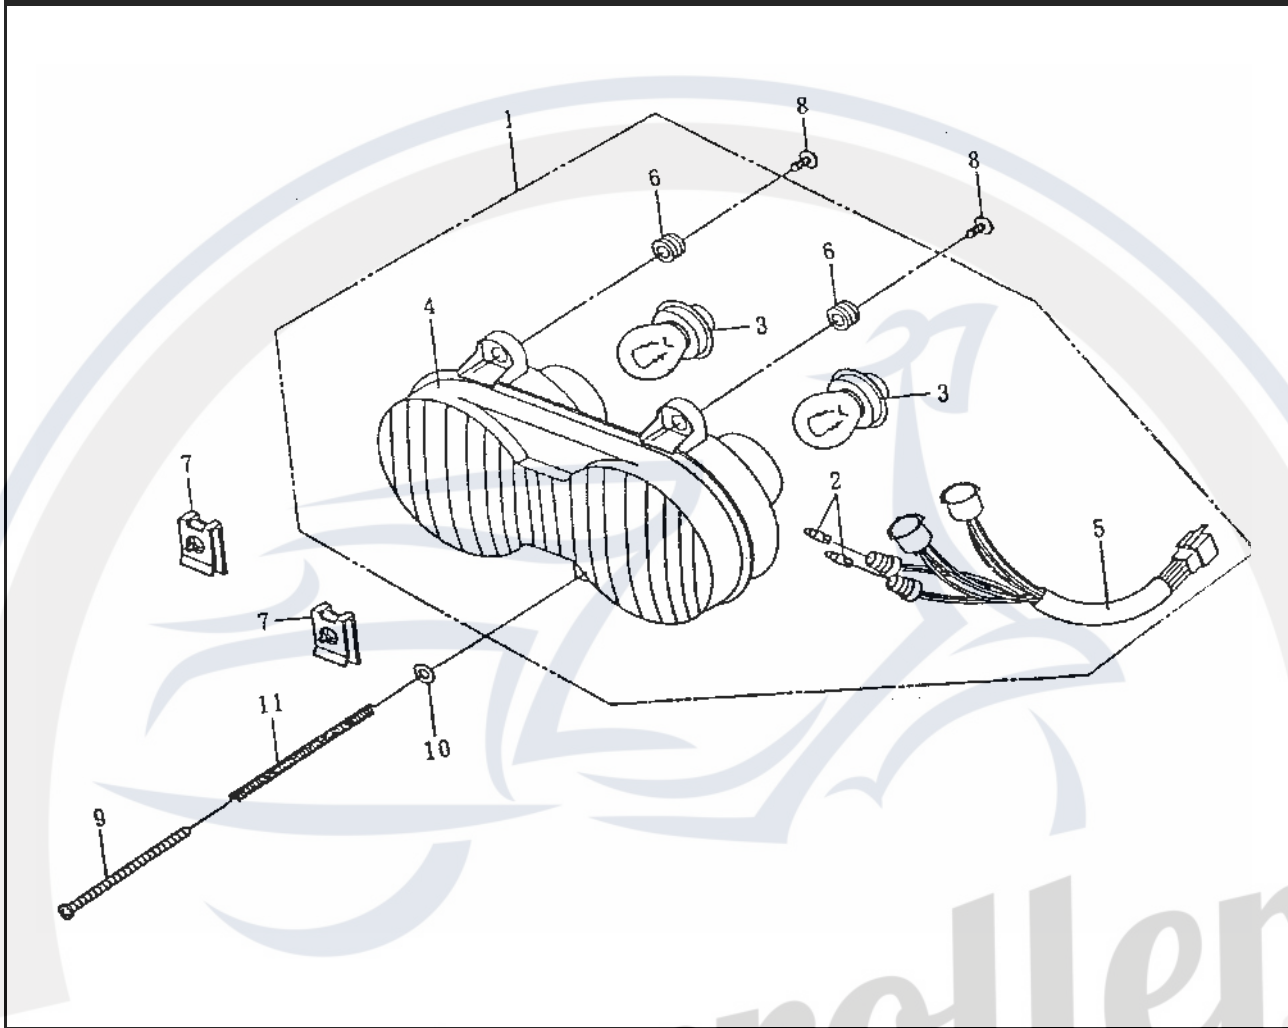

Die Preisangaben in dieser Liste sind veraltet.
 Aktuelle Preise erfahren sie auf www.motorroller.de

Bild-Nr.	Bezeichnung	Artikel-Nr.	Einzelpreis
1	Scheinwerfer	73249	60,50
2	Glühlampe Standlicht	73526	2,30
3	Glühlampe Abblendlicht	73511	3,80
4	Scheinwerferglas	nicht lieferbar	
5	Kabelbaum	73248	8,70
6	Durchgangsstülle	78588	1,00
7	Federmutter	79151	0,40
8	Blehschraube	79505	0,50
9	Flachkopfschraube	79446	0,40
10	Tellerscheibe	79899	0,80
11	Druckfeder	78403	0,70