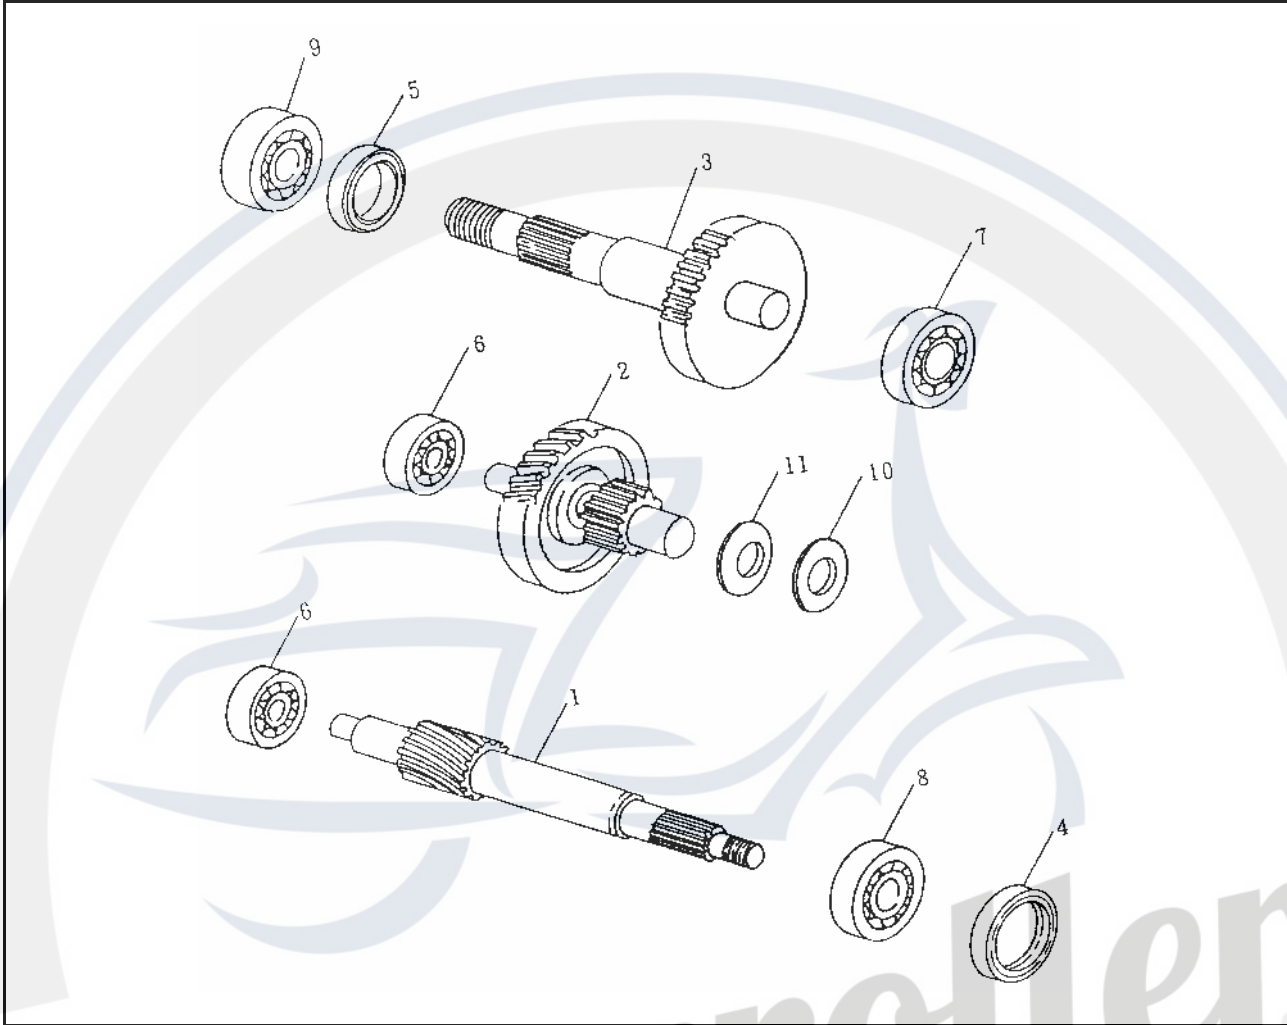

Bild-Nr.	Bezeichnung	Artikel-Nr.	Einzelpreis
1	Getriebe-Eingangswelle	72200	47,20
2	Vorgelegewelle	72210	65,10
3	Getriebe-Ausgangswelle	72230	63,00
4	Simmerring	79603	3,90
5	Simmerring	79604	2,60
6	Radialkugellager	79724	9,20
7	Radialkugellager	79725	6,40
8	Radialkugellager	79726	9,00
9	Radialkugellager	79727	12,60
10	Tellerscheibe	79907	0,50
11	Konische Federscheibe	79908	0,50

*Die Preisangaben in dieser Liste sind veraltet.
Aktuelle Preise erfahren sie auf www.motorroller.de*