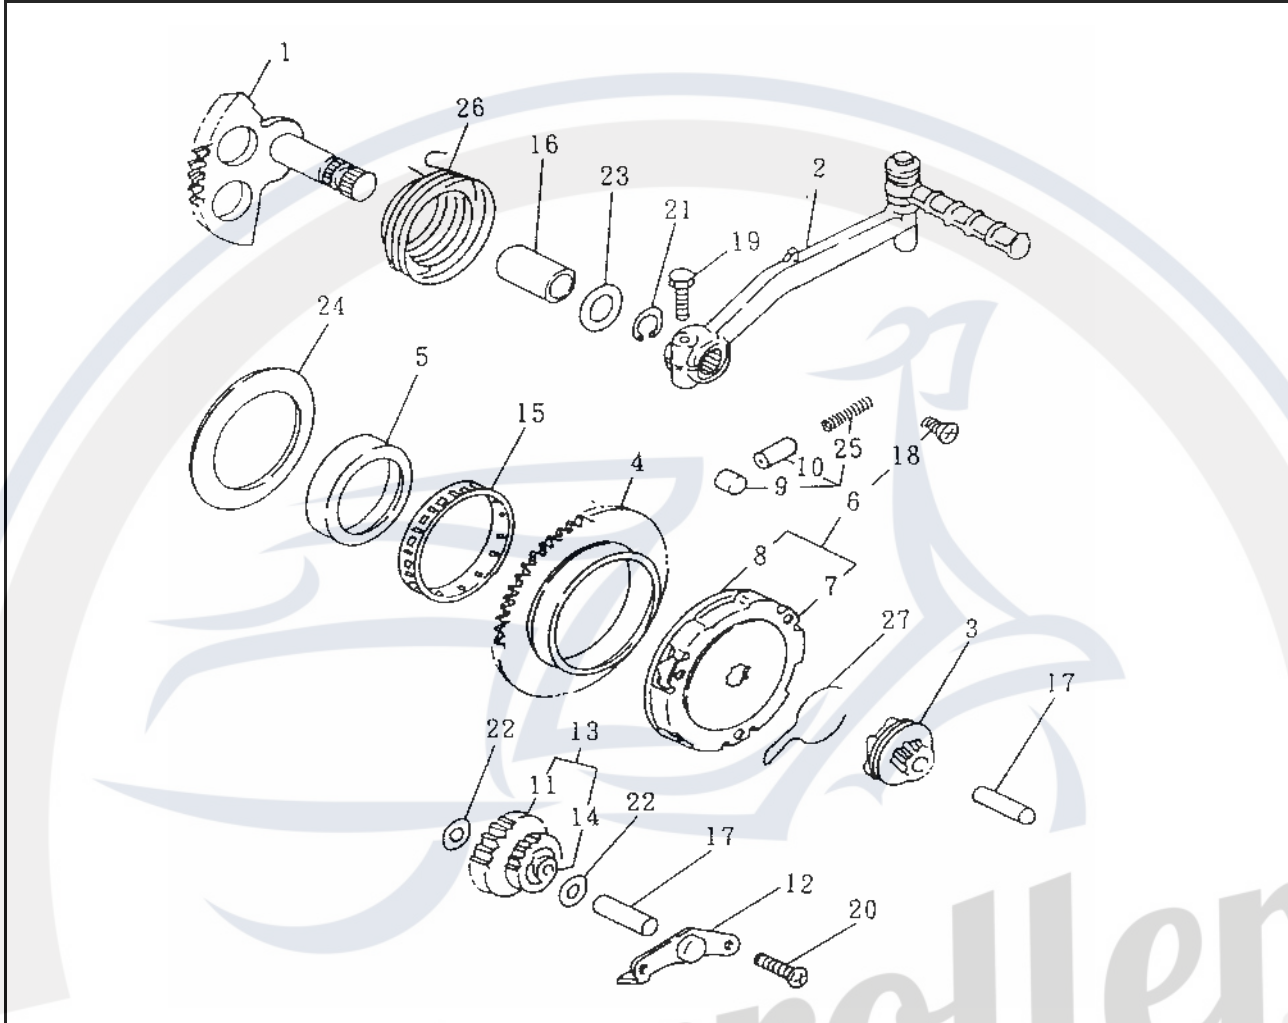

*Die Preisangaben in dieser Liste sind veraltet.
Aktuelle Preise erfahren sie auf www.motorroller.de*

Bild-Nr.	Bezeichnung	Artikel-Nr.	Einzelpreis
1	Kickstarterwelle	70400	29,20
2	Kickstarterkurbel	70410	28,80
3	Kickstarterrad	70415	30,70
4	Starterrad	70420	43,00
5	Zahnradnabe	70425	18,40
6	Startklaue	70430	28,20
7	Startklauenglocke	70431	13,80
8	Startklauenträger	70432	7,10
9	Startklauenrollenlager	70433	1,40
10	Startklauenhülse	70434	0,80
11	Zwischenrad	70441	10,80
12	Zwischenradteller	70442	2,70
13	Zwischenrad kompl.	70440	20,40
14	Nadellager f. Zwischenrad	79703	7,20
15	Nadellager f. Starterrad	79706	23,70
16	Kickstarterwellenbuchse	78501	2,20
17	Zwischenradwelle	79080	1,30
18	Blehschraube	79502	0,50
19	Sechskantschraube	79205	0,60
20	Flachkopfschraube	79406	0,50
21	Seegerring	78752	0,70
22	Distanzscheibe	79900	0,80