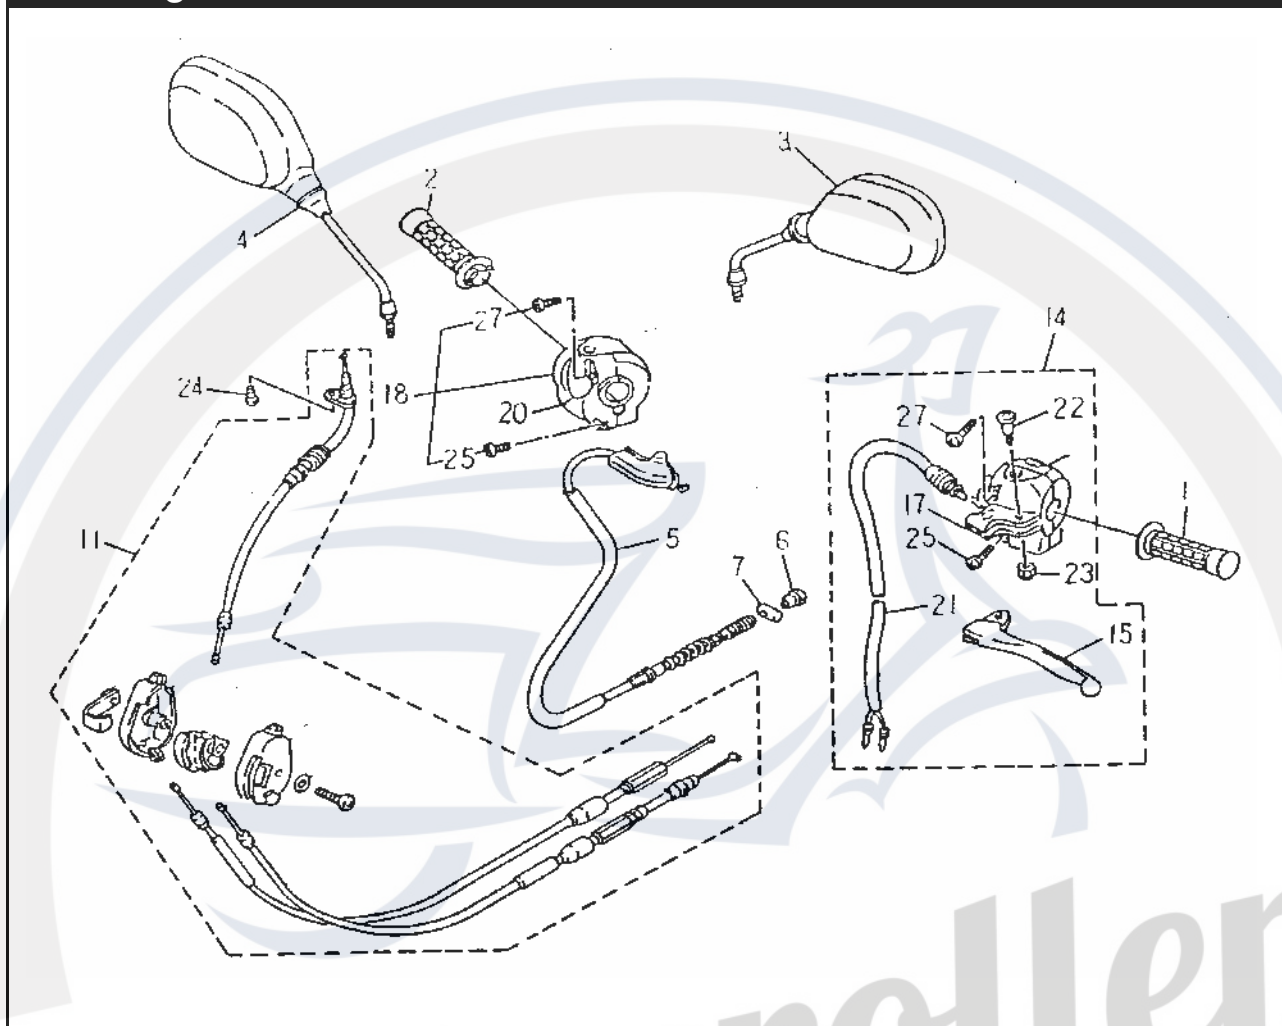

*Die Preisangaben in dieser Liste sind veraltet.
Aktuelle Preise erfahren sie auf www.motorroller.de*

Bild-Nr.	Bezeichnung	Artikel-Nr.	Einzelpreis
1	Griffgummi links	74755	5,00
2	Gastrommel	74765	9,10
3	Rückspiegel links	75900	12,50
4	Rückspiegel rechts	75920	12,50
5	Bremszug Hinterrad	78100	44,40
6	Einstellmutter	79127	0,80
7	Bolzen	78660	0,80
11	Gaszug komplett	78050	34,40
14	Schaltereinheit links	73400	50,90
15	Bremshebel links	77085	8,70
17	Schaltergehäuse links	73402	21,20
18	Schaltereinheit rechts	73412	47,20
20	Schaltergehäuse rechts	73413	21,20
21	Bremslichtschalter	73451	3,70
22	Flachkopfschraube	79421	0,80
23	Mutter	79137	0,80
24	Flachkopfschraube	79419	0,40
25	Flachkopfschraube	79422	0,80
27	Flachkopfschraube	79423	0,80