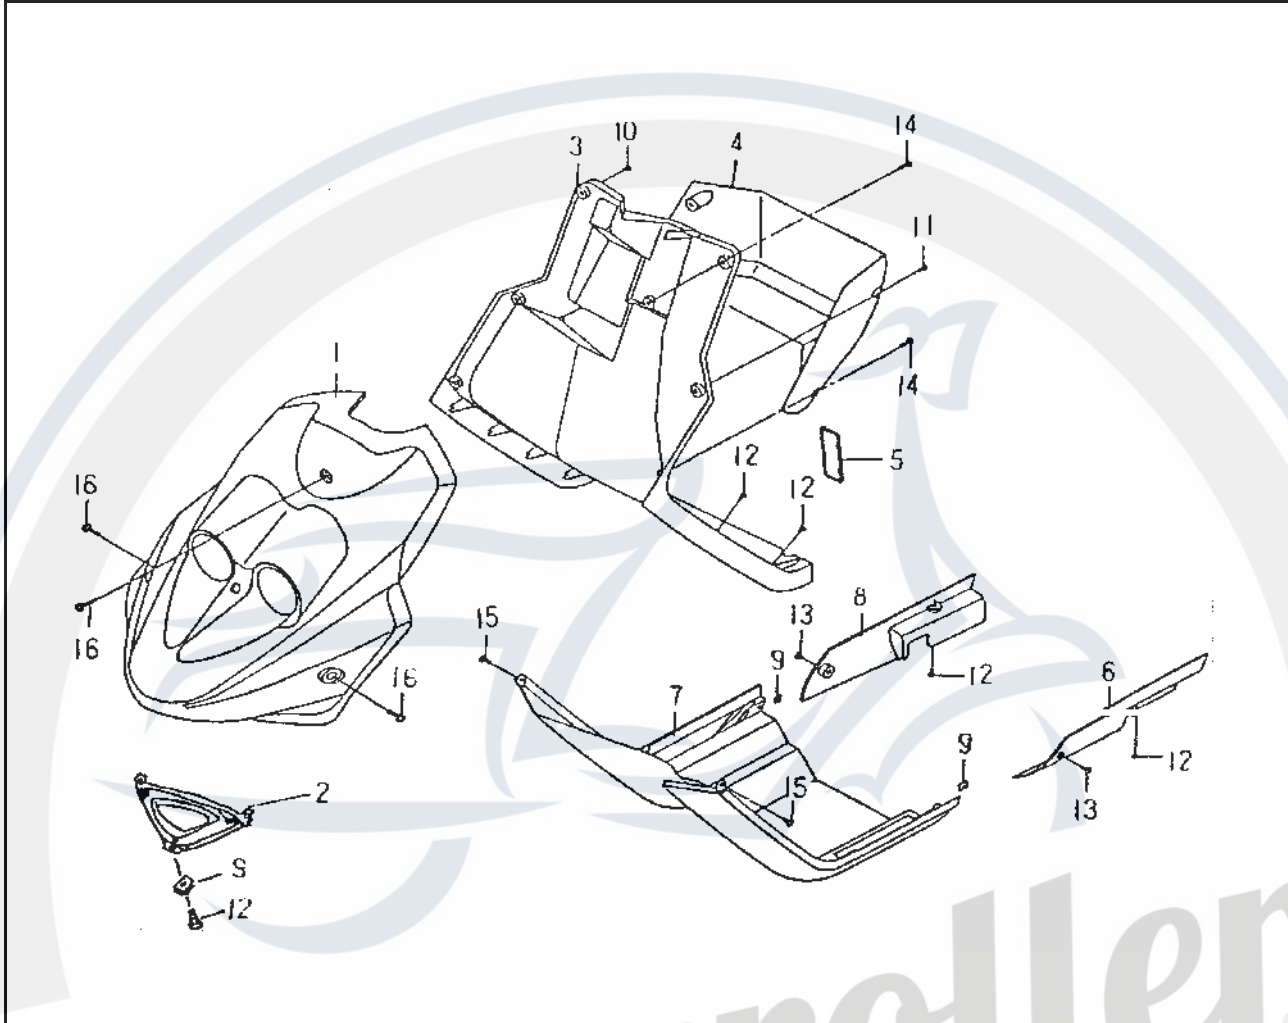

Die Preisangaben in dieser Liste sind veraltet.
 Aktuelle Preise erfahren sie auf www.motorroller.de

Bild-Nr.	Bezeichnung	Artikel-Nr.	Einzelpreis
1	Frontverkleidung Schwarz-matt	75109	97,50
1	Frontverkleidung Blau	75106	97,50
1	Frontverkleidung Rot	75108	97,50
2	Innenkotflügel	75501	5,20
3	Fußraumverkleidung	75511	76,00
4	Ablagefach	75516	18,40
5	Blende	75048	2,30
6	Seitenverkleidung links	75527	6,50
7	untere Verkleidung	75523	52,00
8	Seitenverkleidung rechts	75532	6,50
9	Federmutter	79151	0,40
10	Blechschaube	79519	0,40
11	Blechschaube	79525	0,40
12	Blechschaube	79504	0,60
13	Blechschaube	79505	0,50
14	Flachkopfschraube	79411	0,60
15	Flachkopfschraube	79403	0,60
16	Flachkopfschraube	79414	1,20
o.Abb.	Emblem Speedy, schwarz	75288	5,00
o.Abb.	Emblem Speedy, silber	75289	5,00