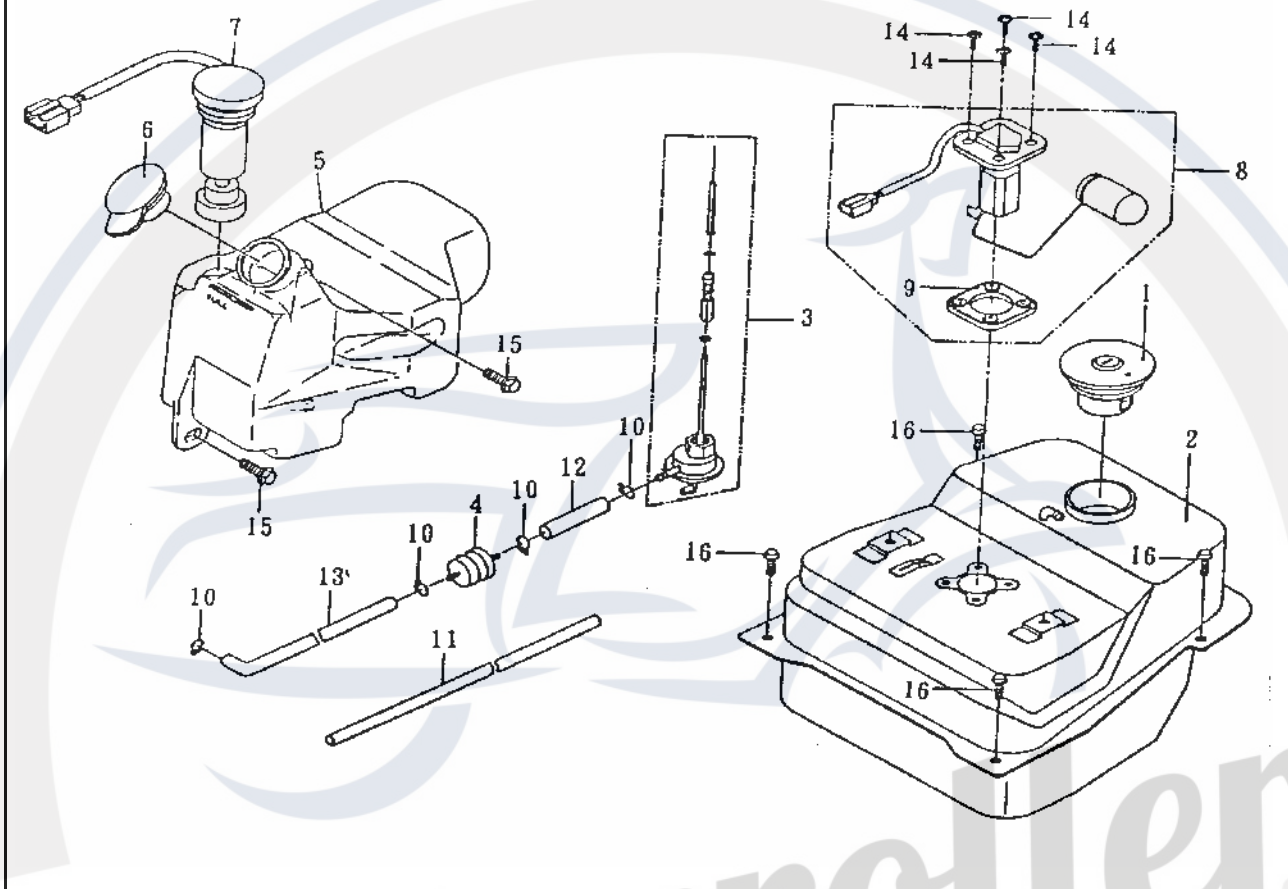

Die Preisangaben in dieser Liste sind veraltet.
 Aktuelle Preise erfahren sie auf www.motorroller.de

Bild-Nr.	Bezeichnung	Artikel-Nr.	Einzelpreis
1	Tankdeckel	74620	29,10
2	Kraftstofftank	74603	76,90
3	Kraftstoffhahn	74641	27,60
4	Kraftstofffilter	74630	2,30
5	Öltank	74650	18,40
6	Deckel für Öltank	74655	5,60
7	Ölstandanzeige	73720	15,30
8	Tankgeber	73731	22,50
9	Dichtung	78341	2,80
10	Klemmschelle	78707	0,30
11	Unterdruckschlauch	79812	2,70
12	Kraftstoffleitung	79813	2,60
13	Kraftstoffleitung	79814	1,50
14	Sechskantschraube	79227	0,60
15	Sechskantschraube	79217	0,60
16	Schraube	79218	0,60