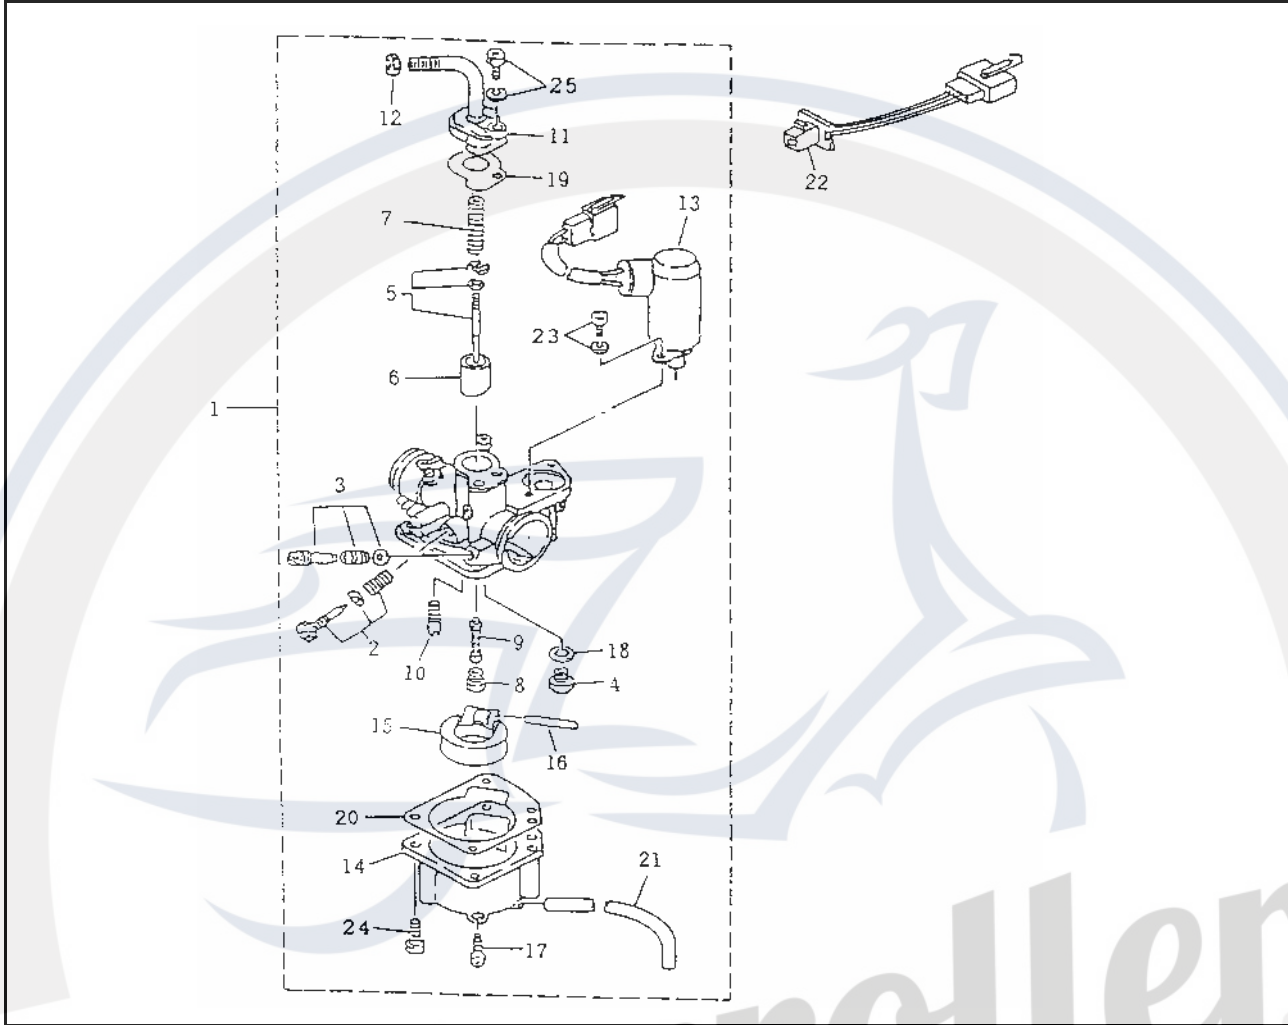

*Die Preisangaben in dieser Liste sind veraltet.
 Aktuelle Preise erfahren sie auf www.motorroller.de*

Bild-Nr.	Bezeichnung	Artikel-Nr.	Einzelpreis
1	Öl umppekompl.	71000	111,80
2	Schneckenrad	71010	3,00
3	Pumpenantriebsrad	71015	9,10
4	Entlüftungsschraube	79278	0,80
5	Entlüftungsschraubendichtg.	78345	0,80
6	Klemmschelle	78705	0,70
7	Klemmschelle	78706	0,70
8	Schlauch	79800	3,70
9	Schlauch	79805	4,20
10	O-Ring	78300	1,20
11	Paßstift	78805	1,10
12	Paßstift	78806	0,70
13	Flachkopfschraube	79450	0,50
14	Sicherungsring	78750	0,60
15	Sicherungsring	78755	0,60
16	Druckfeder	78400	2,10

*Die Preisangaben in dieser Liste sind veraltet.
Aktuelle Preise erfahren sie auf www.motorroller.de*

Bild-Nr.	Bezeichnung	Artikel-Nr.	Einzelpreis
1	Vergaser	71300	179,50
2	Drosselklappenschraubensatz	71301	4,00
3	Luftschaubensatz	71302	4,00
4	Nadelventilsatz	71303	13,20
5	Nadelsatz	71304	7,10
6	Drosselklappe	71305	13,20
7	Drosselklappen-Rastfeder	71306	1,40
8	Hauptdüse	71408	7,50
9	Hauptstützen	71307	7,20
10	Leerlaufdüse	71209	7,50
11	Vergaserdeckel	71311	10,20
12	Kabelstellmutter	79138	0,40
13	Kolbenstarter	71310	76,90
14	Schwimmerdeckel	71313	20,90
15	Schwimmer	71314	10,20
16	Schwimmerhaltestift	71216	0,60
17	Ablaßschraube	79650	0,90
18	U-Scheibe	71315	0,40
19	Vergaserdeckeldichtung	71317	1,40
20	Schwimmerdeckeldichtung	71318	3,50
21	Überlaufschlauch	71322	0,40
22	Adapterkabel	71320	3,70