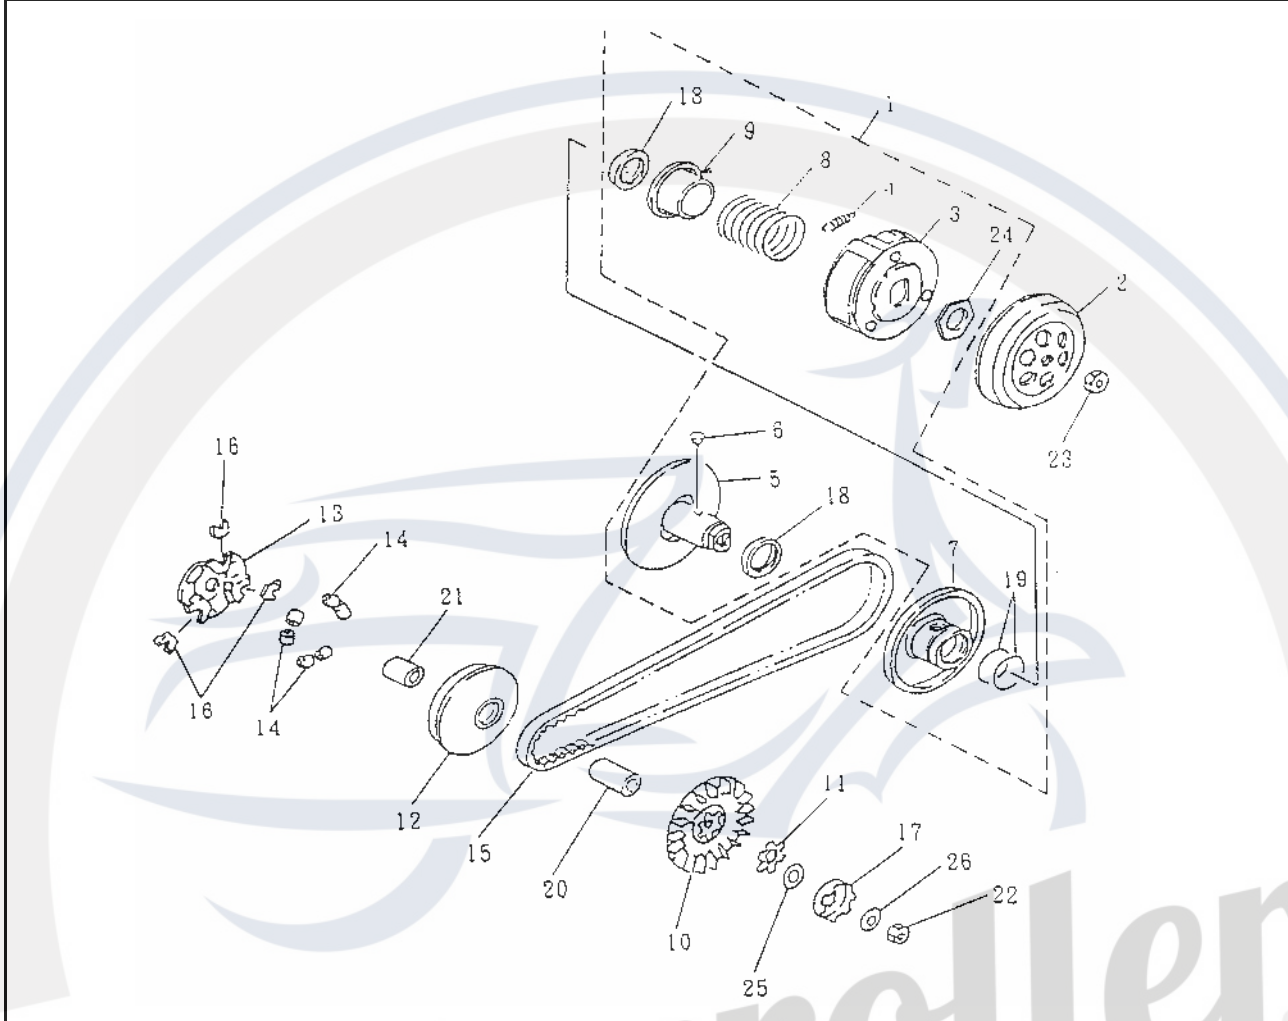

*Die Preisangaben in dieser Liste sind veraltet.
Aktuelle Preise erfahren sie auf www.motorroller.de*

Bild-Nr.	Bezeichnung	Artikel-Nr.	Einzelpreis
1	Fliehkraftkupplung	72000	189,90
2	Ku lungsglocke	72005	35,90
3	Ku lungsträger	72010	50,30
4	Ku lungsfedergewichtsfeder	78450	1,90
5	Sekundäre Antriebsscheibe	72015	76,90
6	Bolzenführung	78810	1,20
7	Feste Antriebsscheibe	72020	56,40
8	Druckfeder	72022	10,80
9	Federteller	72025	4,60
10	Feste Antriebsscheibe	72030	14,90
11	Klauenunterlegscheibe	79921	1,70
12	Freie Antriebsscheibe	72035	23,10
13	Nockenscheibe	72040	10,20
14	Fliehkraftrolle	72045	1,60
15	Keilriemen	72050	37,40
16	Führung	72041	1,00
17	Klickstarter-Abtriebsrad	72055	5,00
18	Simmerring	79602	3,90
19	O-Ring	78303	1,90
20	Buchse	78531	7,90
21	Buchse	78535	2,60
22	Sechskantmutter	79110	0,80