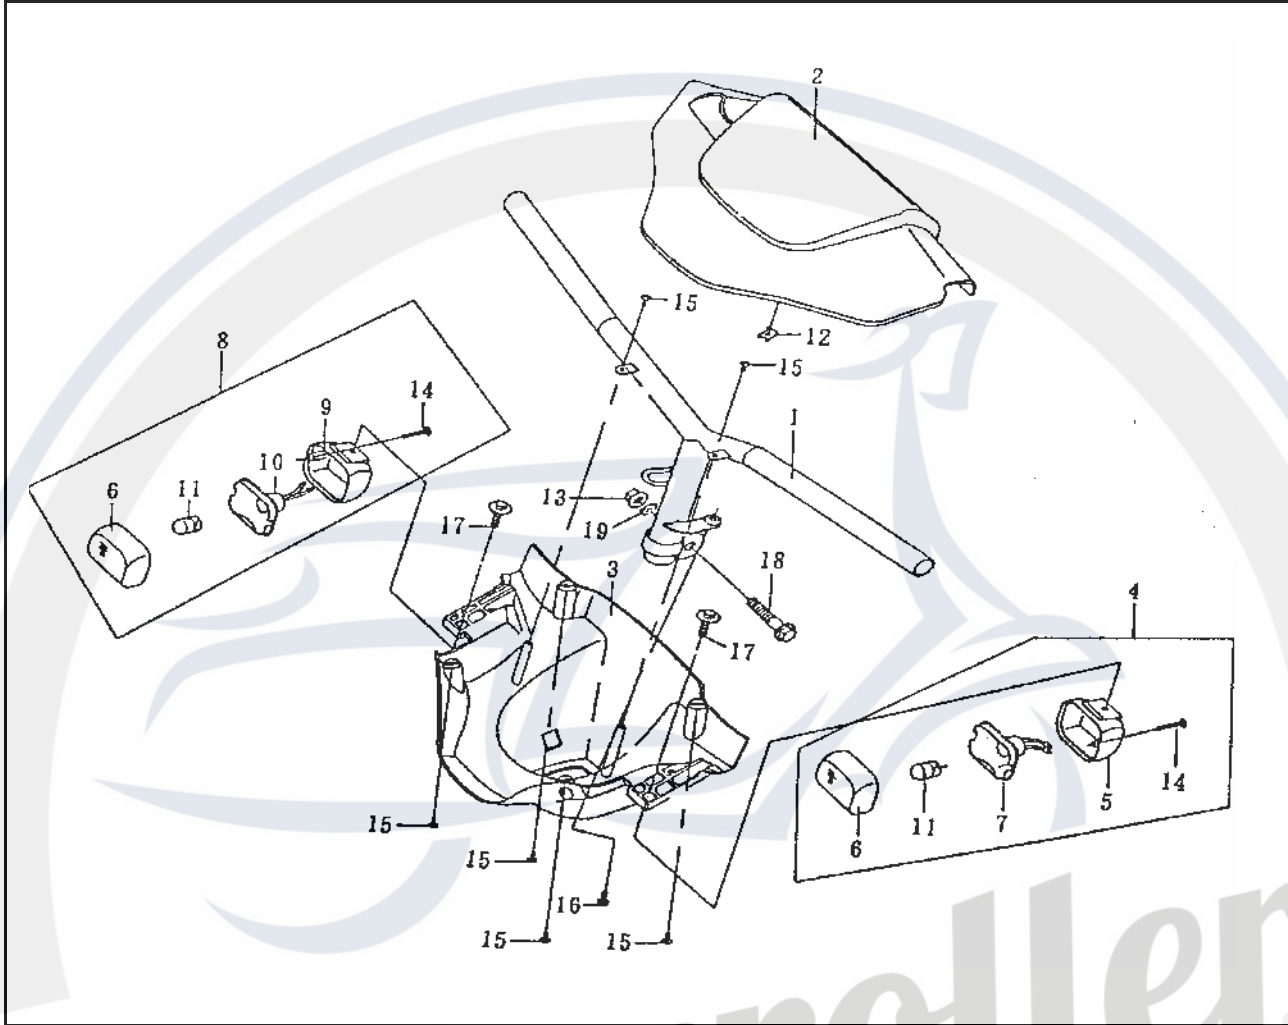

*Die Preisangaben in dieser Liste sind veraltet.
Aktuelle Preise erfahren sie auf www.motorroller.de*

Bild-Nr.	Bezeichnung	Artikel-Nr.	Einzelpreis
1	Lenkstange	74703	42,60
2	Tachometerverkleidung Gelb	75318	40,90
2	Tachometerverkleidung Blau	75341	40,90
2	Tachometerverkleidung Rot	75323	40,90
3	untere Tachometerverkleidung	75554	13,80
4	Blinker links komplett	73208	14,30
5	Gehäuse	nicht lieferbar	
6	Blinkerkappe	73205	6,10
7	Blinkerfassung links	nicht lieferbar	
8	Blinker rechts komplett	73209	14,30
9	Gehäuse	nicht lieferbar	
10	Blinkerfassung rechts	nicht lieferbar	
11	Glühlampe	73505	3,10
12	Federmutter	79151	0,40
13	Mutter	79130	0,70
14	Blehschraube	98740	0,70
15	Blehschraube	79519	0,40
16	Sechskantschraube	79227	0,60
17	Sechskantschraube	79248	0,60
18	Schraube	79221	1,70
19	Scheibe	79913	0,30