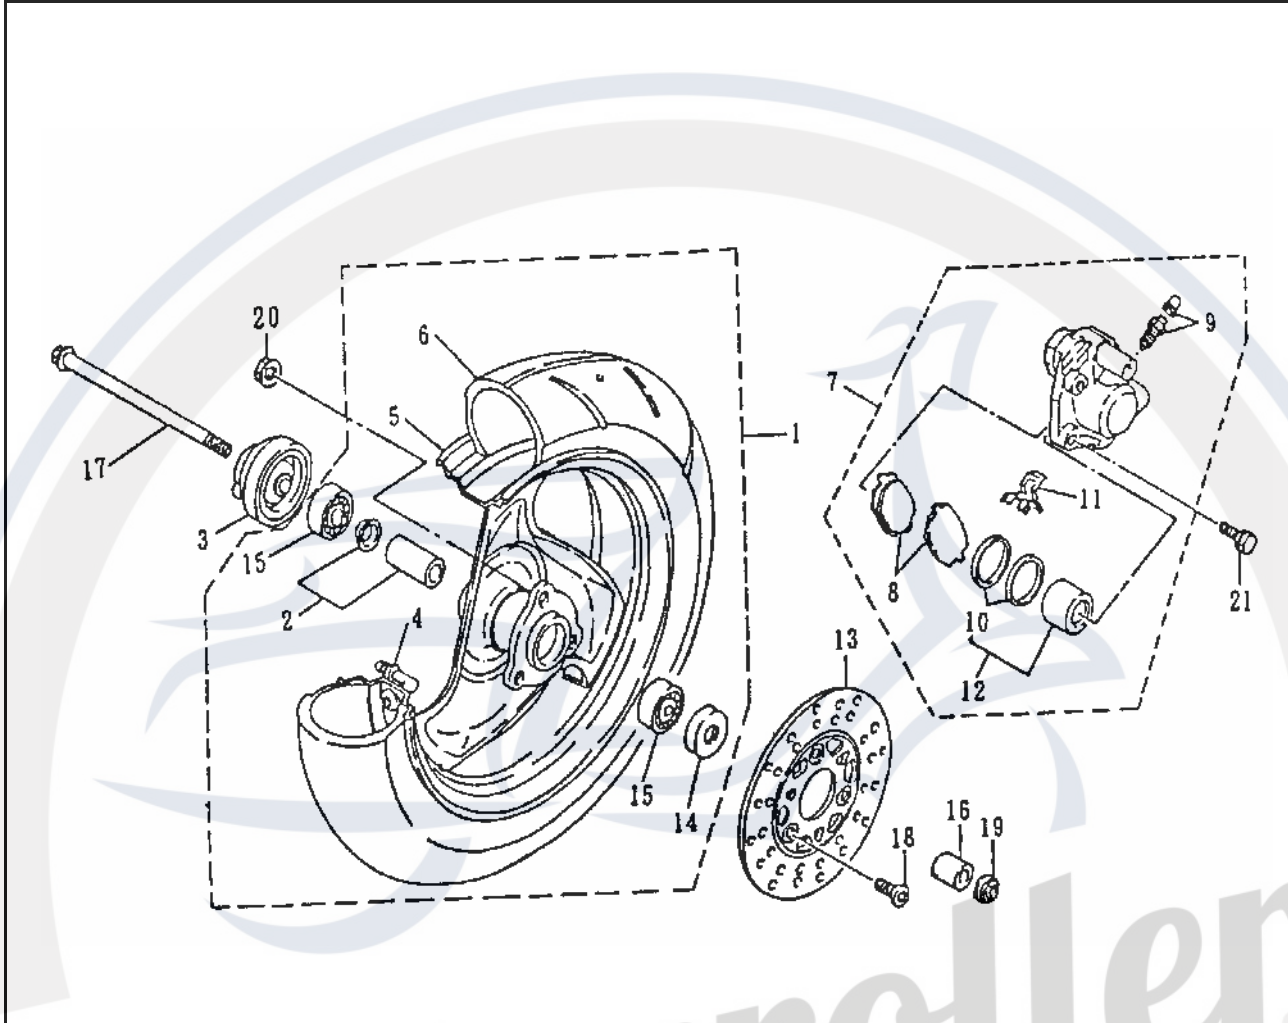

Die Preisangaben in dieser Liste sind veraltet.
 Aktuelle Preise erfahren sie auf www.motorroller.de

Bild-Nr.	Bezeichnung	Artikel-Nr.	Einzelpreis
1	Vorderrad komplett	77416	163,10
2	Distanzbuchse	78540	4,20
3	Tachometerantrieb	78030	28,20
4	Felgenventil	77390	4,20
5	Felgenventil	77316	76,90
6	Reifen 120 / 90-10	77510	50,30
7	Bremssattel komplett	77010	142,60
8	Bremsbelagsatz	77050	28,30
9	Entlüfterschraube	78668	1,90
10	Dichtsatz	nicht lieferbar	
11	Klammer	78661	3,70
12	Kolben	nicht lieferbar	
13	Bremsscheibe	77020	59,00
14	Simmering	79608	3,20
15	Radlager	79730	8,80
16	Buchse	78532	1,10
17	Radachse	79012	5,30
18	Bolzen	79306	1,30
19	Mutter	79130	0,70
20	Flanschmutter	79133	0,70
21	Sechskantschraube	79225	0,90