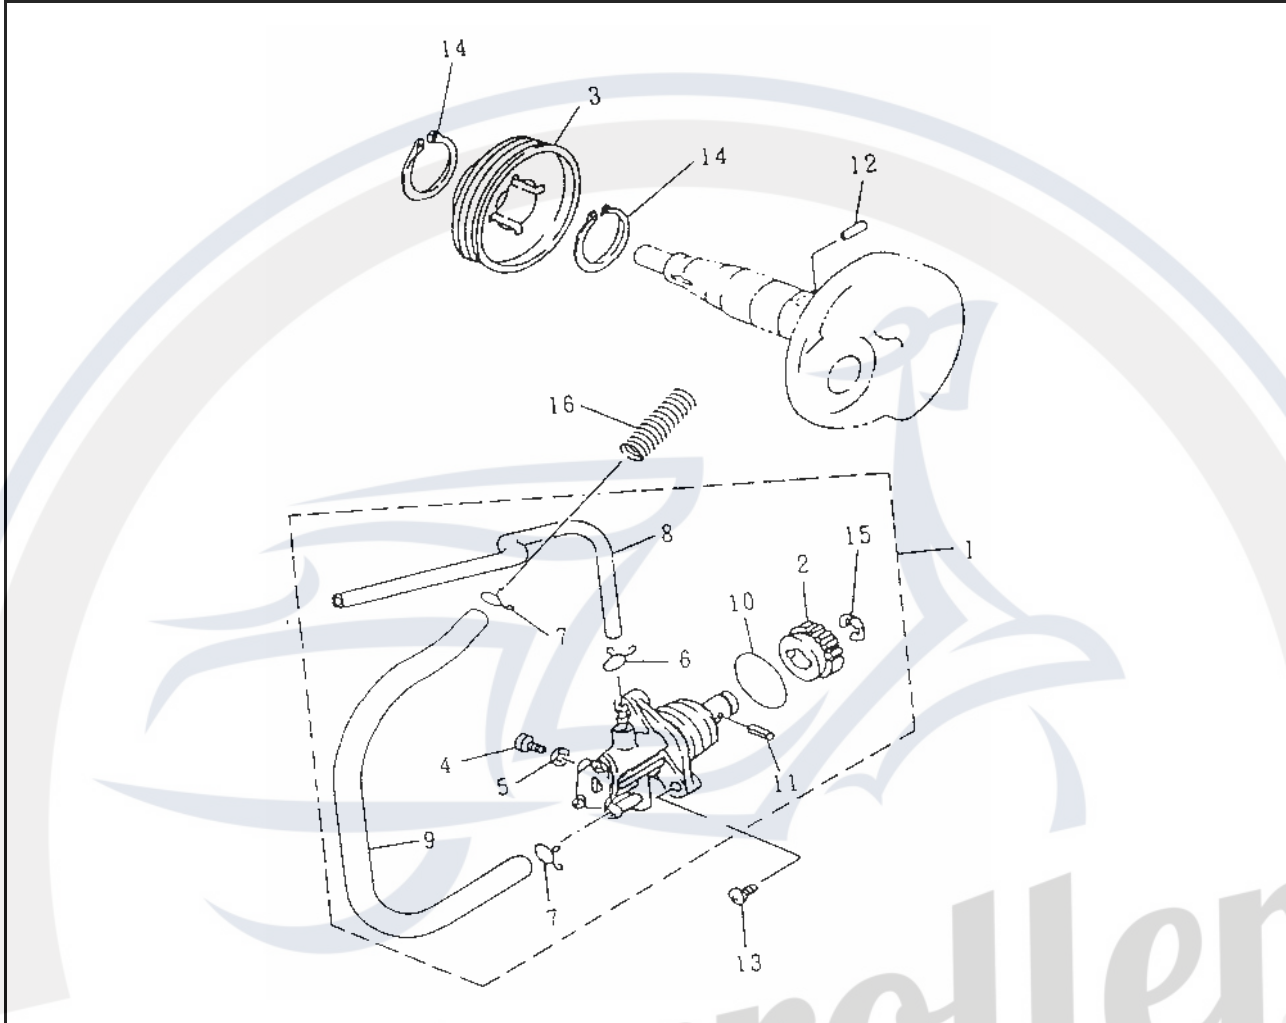

*Die Preisangaben in dieser Liste sind veraltet.
 Aktuelle Preise erfahren sie auf www.motorroller.de*

Bild-Nr.	Bezeichnung	Artikel-Nr.	Einzelpreis
1	Öl umppekompl.	71000	111,80
2	Schneckenrad	71010	3,00
3	Pumpenantriebsrad	71015	9,10
4	Entlüftungsschraube	79278	0,80
5	Entlüftungsschraubendichtg.	78345	0,80
6	Klemmschelle	78705	0,70
7	Klemmschelle	78706	0,70
8	Schlauch	79800	3,70
9	Schlauch	79805	4,20
10	O-Ring	78300	1,20
11	Paßstift	78805	1,10
12	Paßstift	78806	0,70
13	Flachkopfschraube	79450	0,50
14	Sicherungsring	78750	0,60
15	Sicherungsring	78755	0,60
16	Druckfeder	78400	2,10