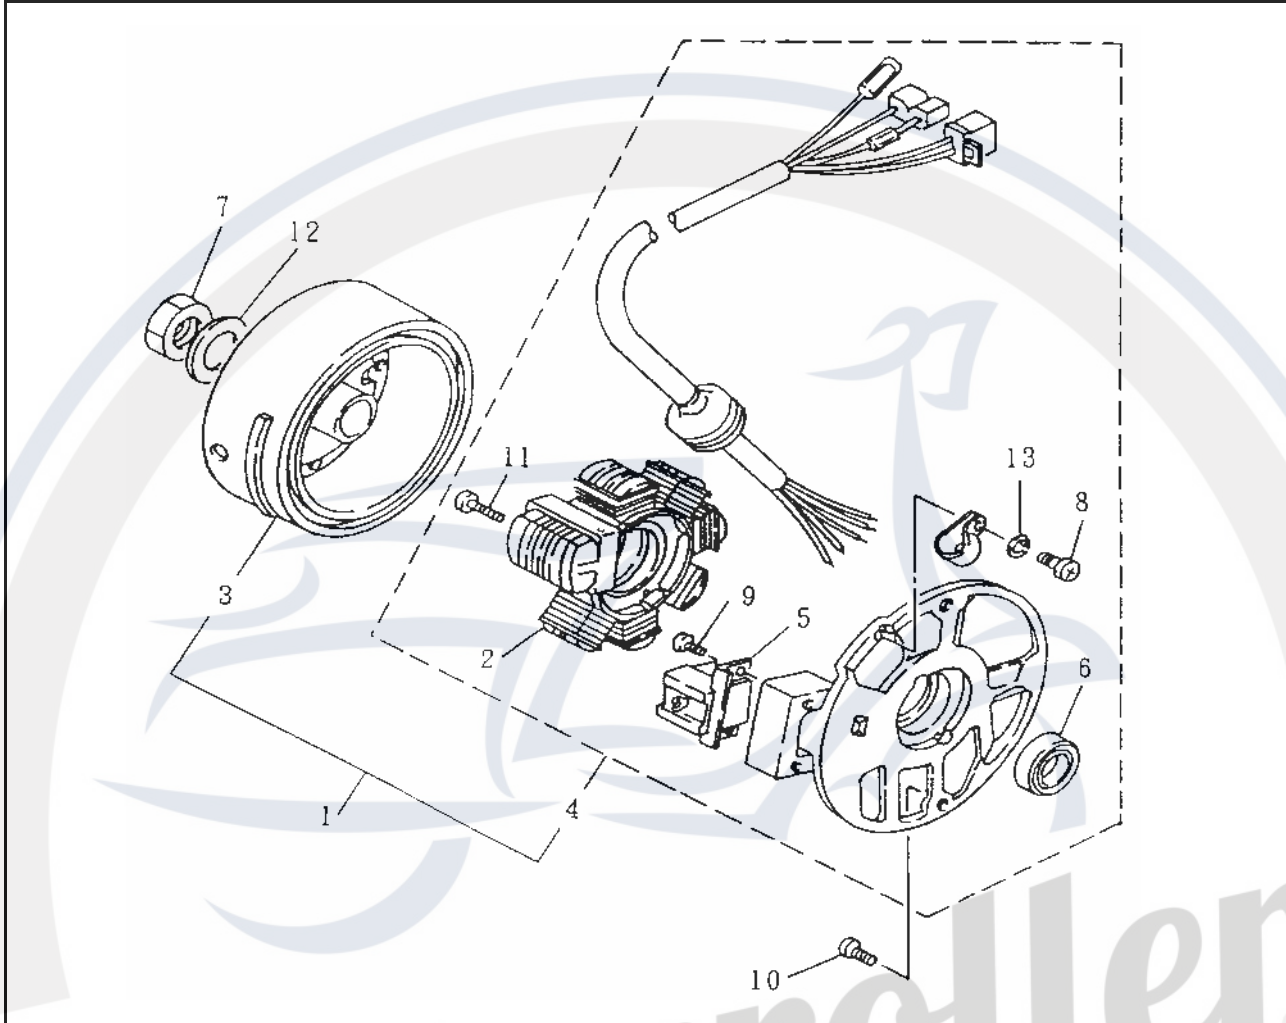

Bild-Nr.	Bezeichnung	Artikel-Nr.	Einzelpreis
1	Generator	73030	152,90
2	Stator	nicht einzeln lieferbar	
3	Rotor	nicht einzeln lieferbar	
4	Grundaufbau	nicht einzeln lieferbar	
5	Im ulsspile	nicht einzeln lieferbar	
6	Öldichtung	nicht einzeln lieferbar	
7	Sechskantmutter	79121	0,70
8	Flachkopfschraube	79409	0,80
9	Flachkopfschraube	79410	0,90
10	Flachkopfschraube	79411	0,60
11	Flachkopfschraube	79412	0,90
12	Tellerscheibe	79912	0,70
13	Federscheibe	nicht einzeln lieferbar	

*Die Preisangaben in dieser Liste sind veraltet.
Aktuelle Preise erfahren sie auf www.motorroller.de*