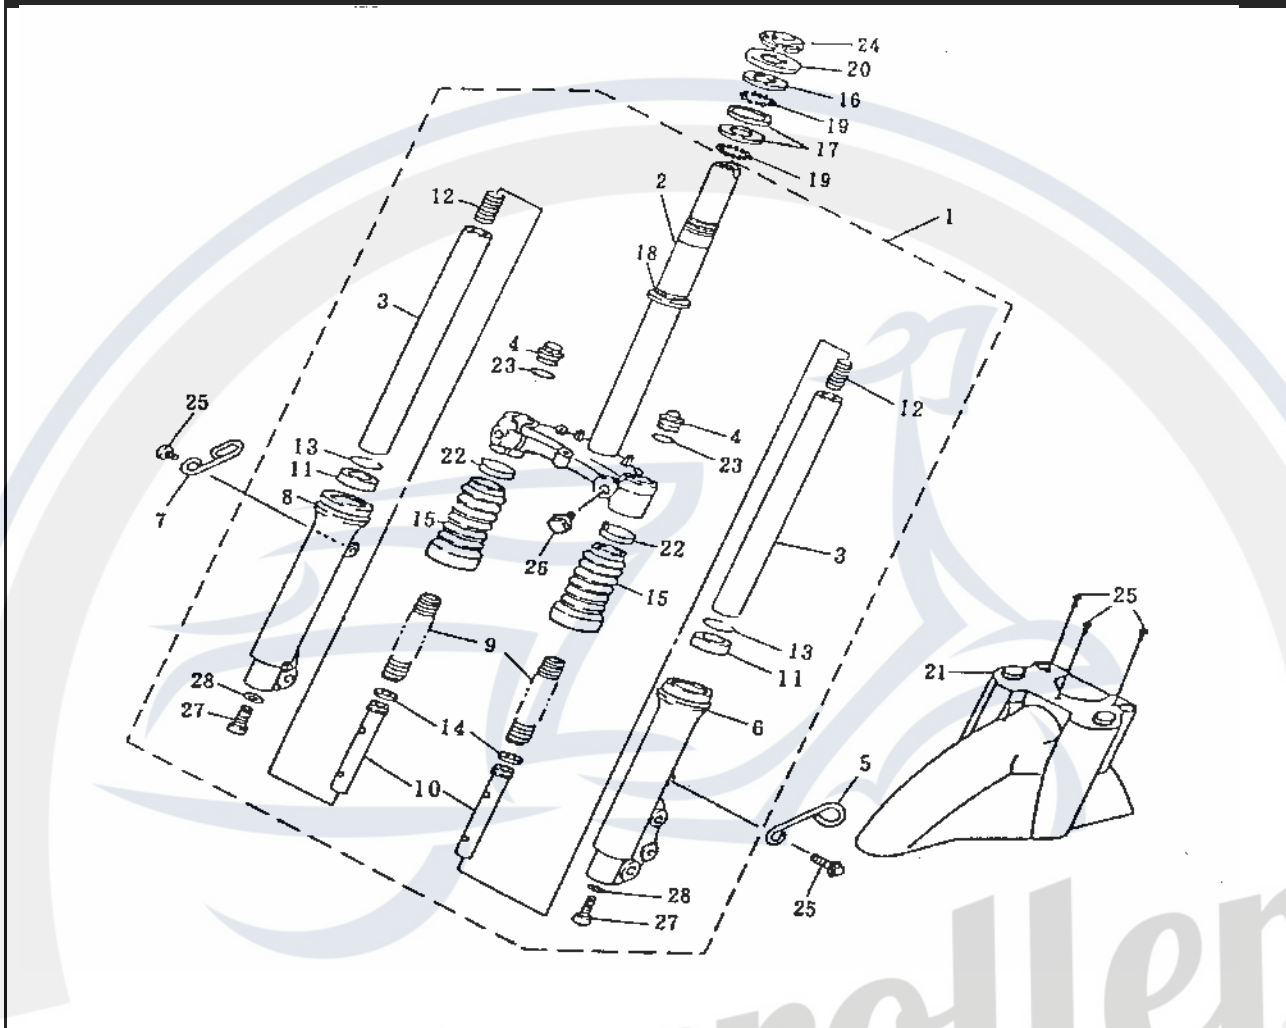

Bild-Nr.	Bezeichnung	Artikel-Nr.	Einzelpreis
1	Vorderradgabel	74103	276,00
2	Gabeljoch	74107	71,70
3	Innengabelrohr	nicht einzeln lieferbar	
4	Bolzen	79267	2,60
5	Bremsleitungshalter	74180	0,90
6	Gabelrohr links	nicht einzeln lieferbar	
7	Tachowellenhalter	74190	0,90
8	Gabelrohr rechts	nicht einzeln lieferbar	
9	Feder	nicht einzeln lieferbar	
10	Kolben	nicht einzeln lieferbar	
11	Dichtring	79606	3,90
12	Feder	nicht einzeln lieferbar	
13	Spannring	nicht einzeln lieferbar	
14	Ring	nicht einzeln lieferbar	
15	Faltenbalg	74111	11,60
16	Kugellagerring 1	79770	8,10
17	Kugellagerring 2	79771	8,10
18	Steuerkonus	79772	8,10
19	Kugellager	79773	2,70
20	Lagerabdeckung	79774	0,90
21	Schutzblech Gelb	75454	53,20
21	Schutzblech Silber	75457	53,20

Die Preisangaben in dieser Liste sind veraltet.
Aktuelle Preise erfahren sie auf www.motorroller.de