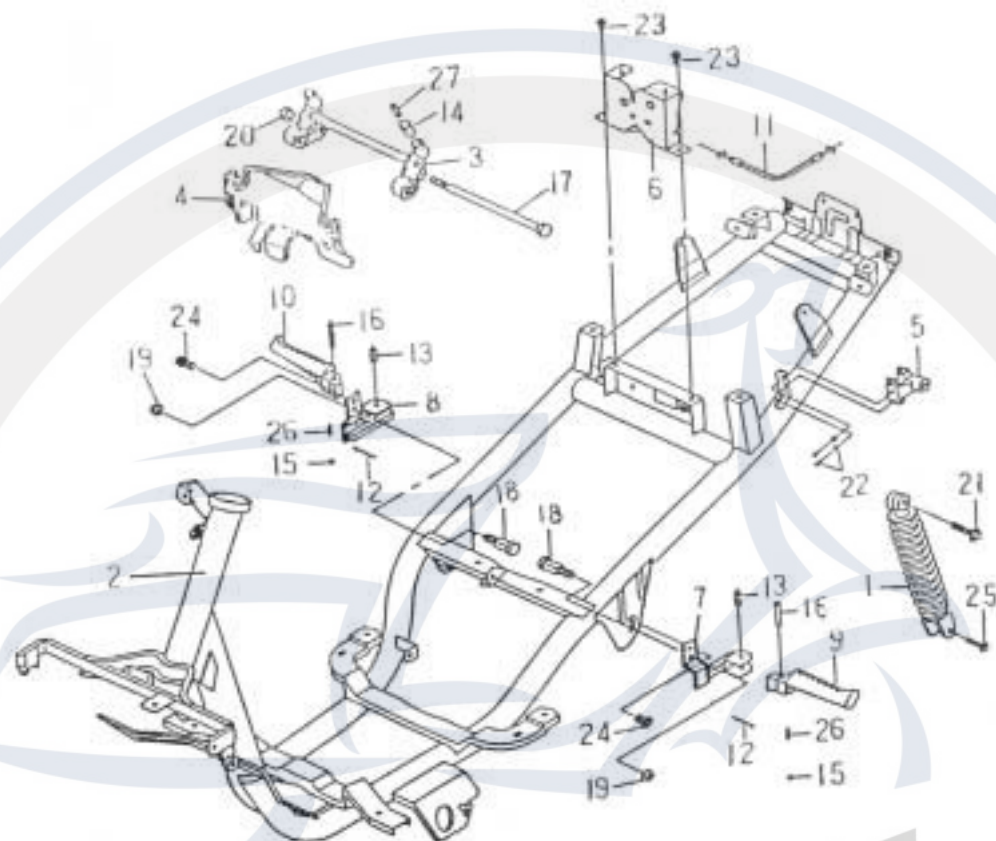

*Die Preisangaben in dieser Liste sind veraltet.
Aktuelle Preise erfahren sie auf www.motorroller.de*

Bild-Nr.	Bezeichnung	Artikel-Nr.	Einzelpreis
1	Stoßdämpfer	74032	44,00
2	Rahmen	74002	245,20
3	Motorlagerbock	74061	24,10
4	Schutzplatte	74070	6,40
5	Sitzbankschloß	75622	29,10
6	Schloßplatte	75623	10,50
7	Fußrastenträger links	74058	6,50
8	Fußrastenträger rechts	74059	6,50
9	Fußraste links	74071	7,90
10	Fußraste rechts	74072	7,90
11	Seilzug Sitzbankschloß	75624	15,50
12	Splint	98615	0,90
13	Buchse	78523	1,20
14	Dämpfer Einsatz	78584	1,00
15	Kugel	79785	0,30
16	Bolzen	94445	1,20
17	Sechskantschraube	79213	5,20
18	Haltebolzen	79030	1,40
19	Mutter	79130	0,70
20	Mutter	79131	0,90
21	Sechskantschraube	79250	1,10
22	Sechskantschraube	79227	0,60