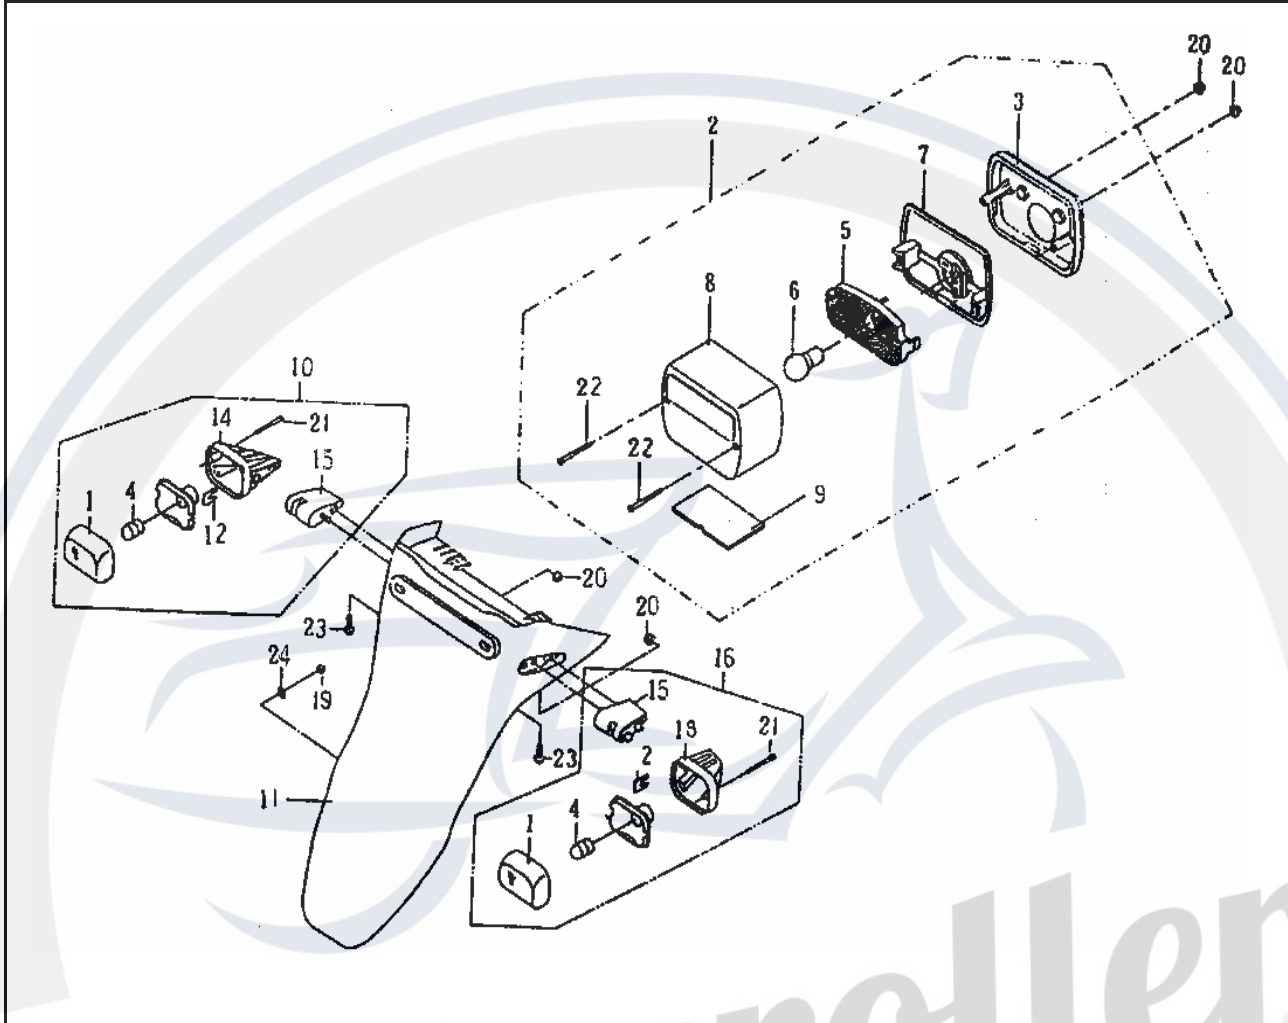

Die Preisangaben in dieser Liste sind veraltet.
 Aktuelle Preise erfahren sie auf www.motorroller.de

Bild-Nr.	Bezeichnung	Artikel-Nr.	Einzelpreis
1	Blinkerkappe	73205	6,10
2	Rückleuchte komplett	73267	44,00
3	Grundplatte	73261	7,70
4	Blinkerleuchte	73505	3,10
5	Reflektor	93272	10,20
6	Glühlampe Rückleuchte	73530	3,50
7	Fassung	93273	9,50
8	Rückleuchtenglas	93274	10,20
9	Glas Kennzeichenleuchte	93275	1,80
10	Blinker links komplett	73220	16,90
11	Kennzeichenträger	75563	17,30
12	Klammer	nicht lieferbar	
14	Blinkergehäuse links	nicht lieferbar	
15	Befestigungselement	73221	5,20
16	Blinker rechts komplett	73225	16,90
18	Blinkergehäuse rechts	nicht lieferbar	
19	Sechskantmutter	79139	0,60
20	Mutter	79108	0,40
21	Blehschraube	98740	0,70
22	Blehschraube	98747	0,60
23	Blehschraube	79403	0,60
24	Scheibe	79898	0,70