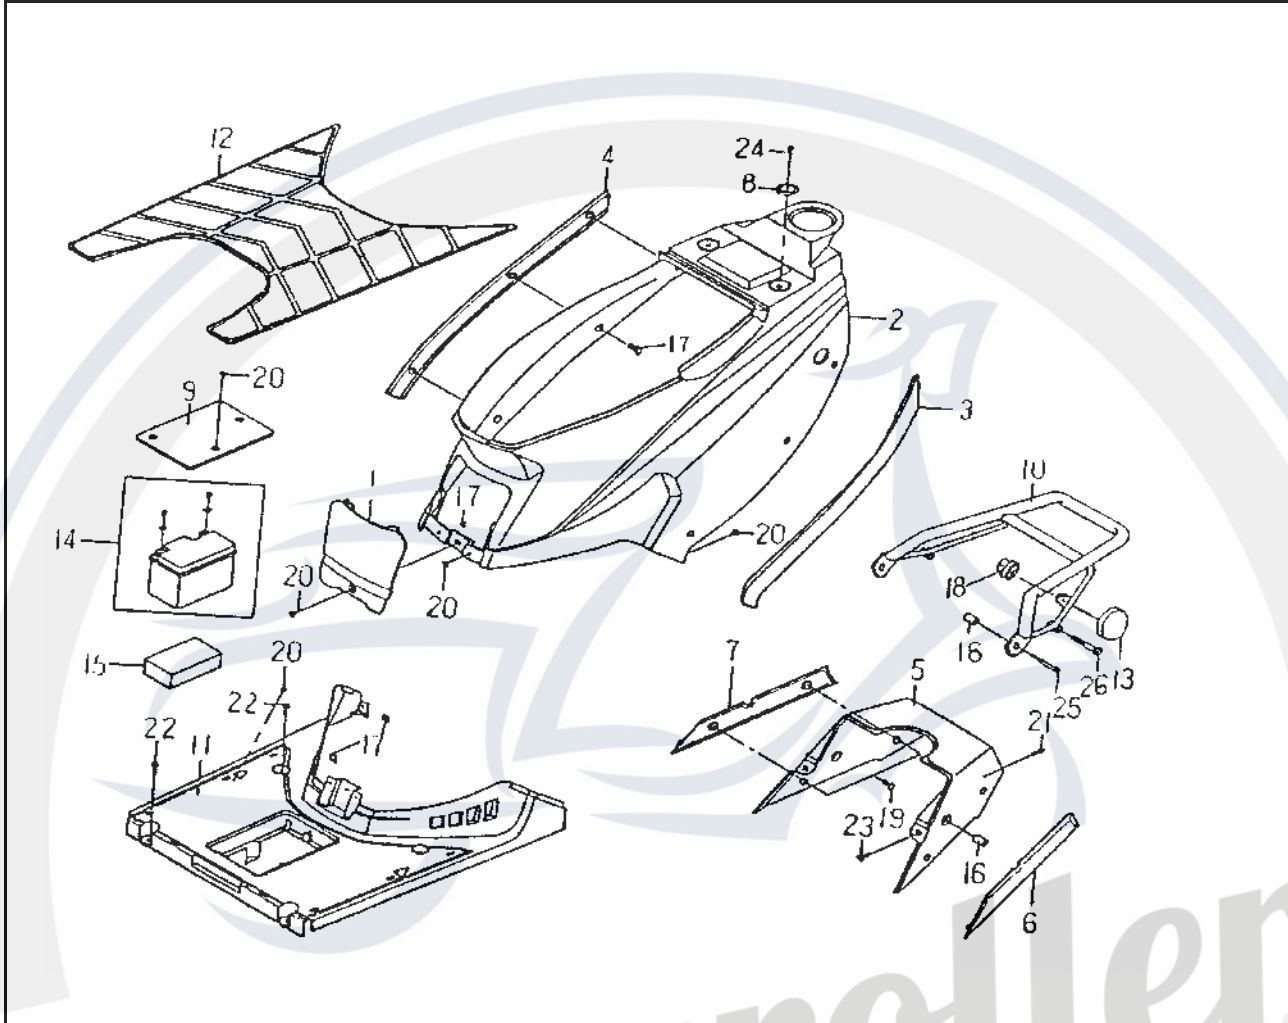

Die Preisangaben in dieser Liste sind veraltet.
Aktuelle Preise erfahren sie auf www.motorroller.de

Bild-Nr.	Bezeichnung	Artikel-Nr.	Einzelpreis
19	Blehschraube	79524	0,40
20	Blehschraube	79504	0,60
21	Schraube	79248	0,60
22	Schraube	79417	0,60
23	Flachkopfschraube	79403	0,60
24	Schraube	79264	0,70
25	Schraube	79265	0,60
26	Schraube	79266	0,80
o.Abb.	Emblem Flash, schwarz	75290	5,00
o.Abb.	Emblem Flash, silber	75291	5,00