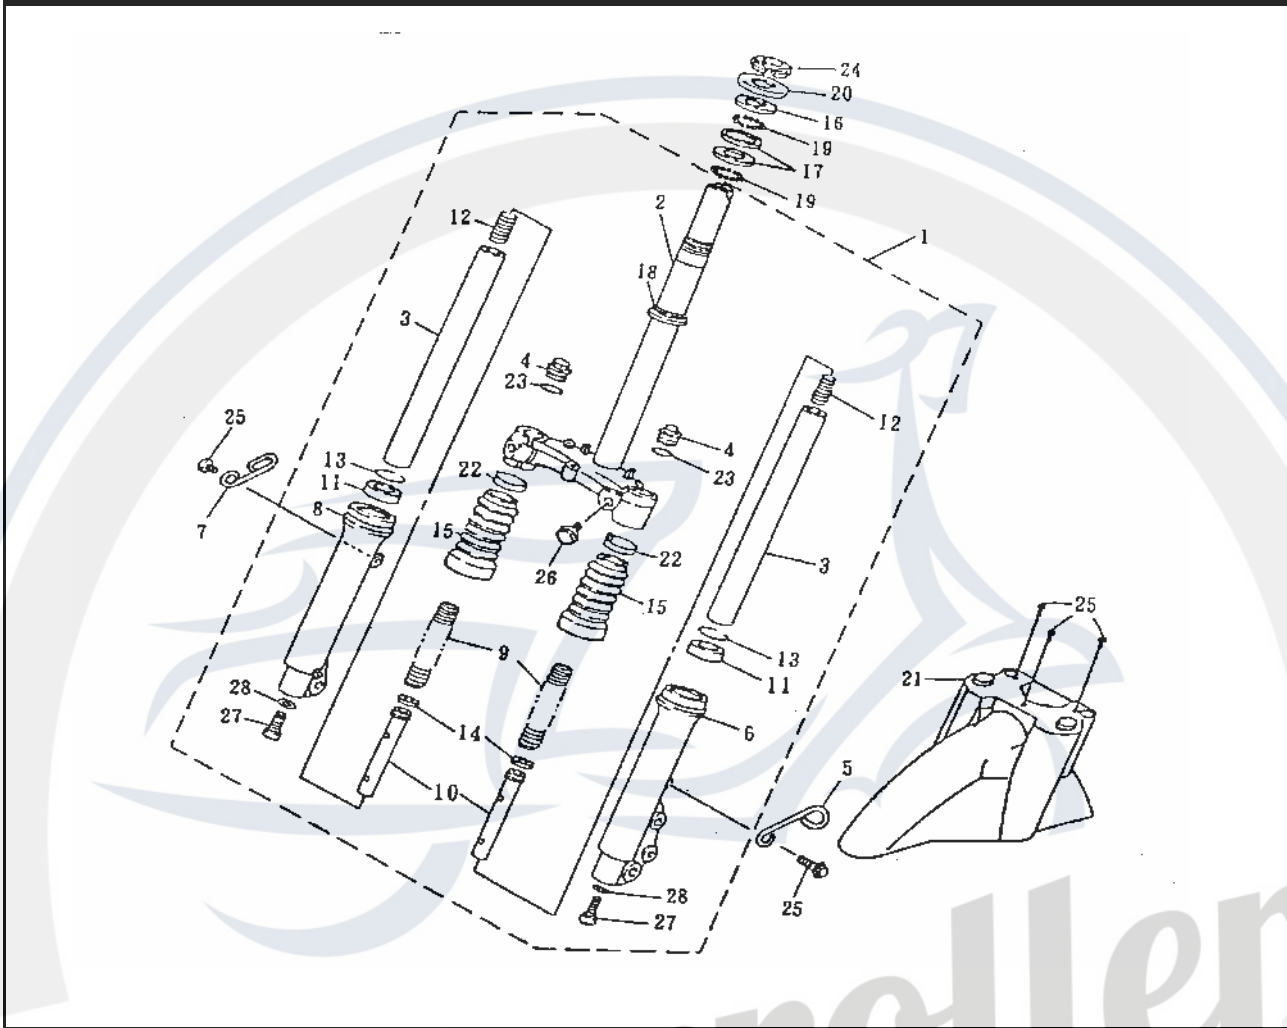

Die Preisangaben in dieser Liste sind veraltet.
 Aktuelle Preise erfahren sie auf www.motorroller.de

Bild-Nr.	Bezeichnung	Artikel-Nr.	Einzelpreis
22	Klemmschelle	78726	0,30
23	O-Ring	78333	0,50
24	Ringmutter	79775	4,20
25	Sechskantschraube	79216	0,60
26	Bolzen	79252	2,10
27	Inbusschraube	79304	0,80
28	Dichtscheibe	78320	0,50