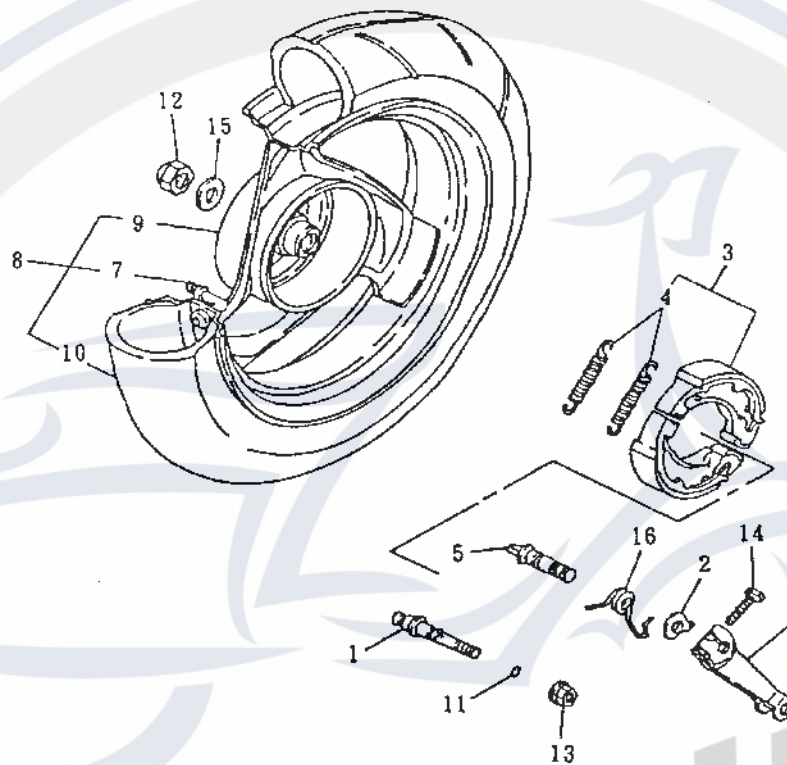

Bild-Nr.	Bezeichnung	Artikel-Nr.	Einzelpreis
1	Drehzapfen	78611	4,60
2	Bremsbelaganzeige	78671	0,70
3	Bremsbeläge	77100	21,00
4	Feder	78459	2,40
5	Bremsnocken	78601	4,50
6	Bremsnockenhebel	78621	5,00
7	Felgenventil	77390	4,20
8	Hinterrad komplett	77461	135,40
9	Felge	77361	71,70
10	Reifen 130 / 90-10	77515	52,40
11	O-Ring	78309	0,60
12	Mutter	79132	1,10
13	Flanschmutter	79133	0,70
14	Bolzen	79223	0,60
15	Scheibe	79918	0,60
16	Feder	78641	0,80

*Die Preisangaben in dieser Liste sind veraltet.
Aktuelle Preise erfahren sie auf www.motorroller.de*