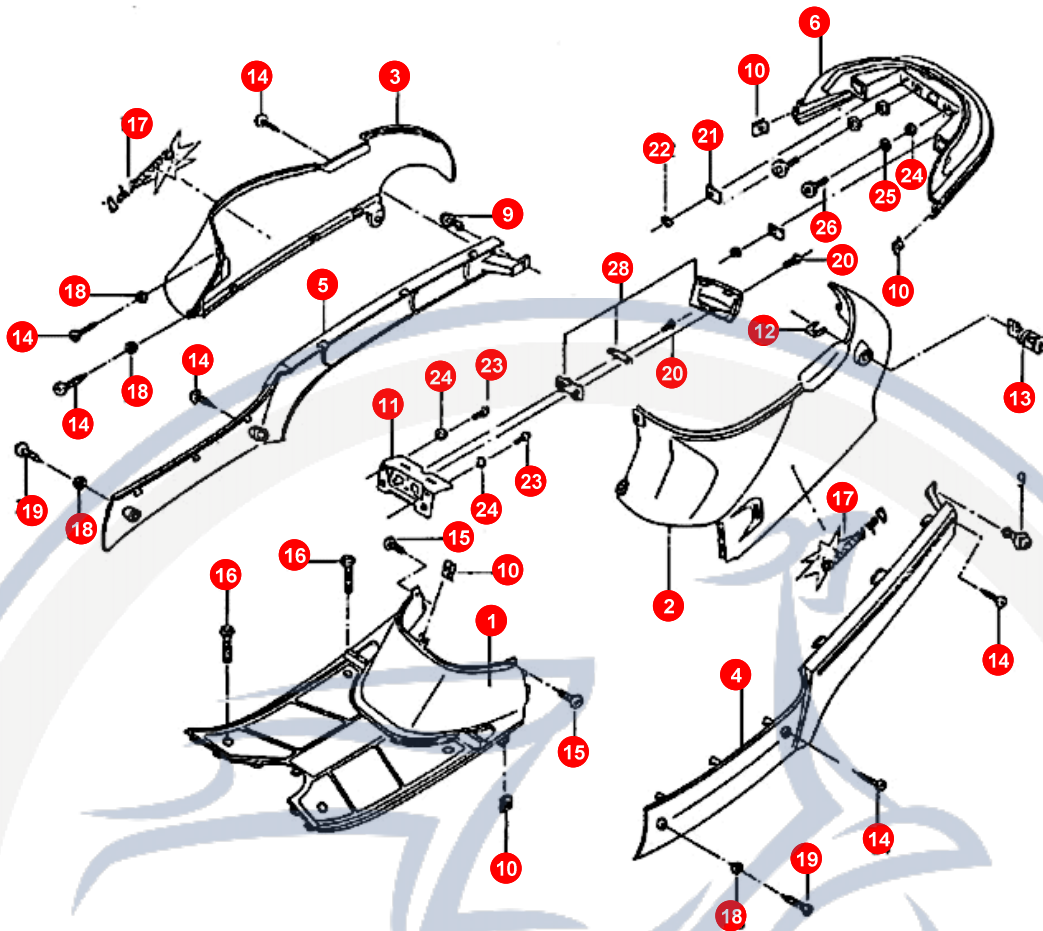

9. VERKLEIDUNG (HINTEN)

POS	ARTIKELNUMMER	BEZEICHNUNG	MODELL	MG
20	93520201200	SPLINT FUSSRASTE		1
21	E9666070000	GUMMIBAND		2
22	E9666080000	PLATTE		2
23	E1706080000	SCHRAUBE		2
24	92140600005	SCHEIBE		4
25	92130600000	LOCK WASHER FOR		2
26	90050601200	SCHRAUBE		2
28	E9666090000	KENZEICHENBELEUC		1