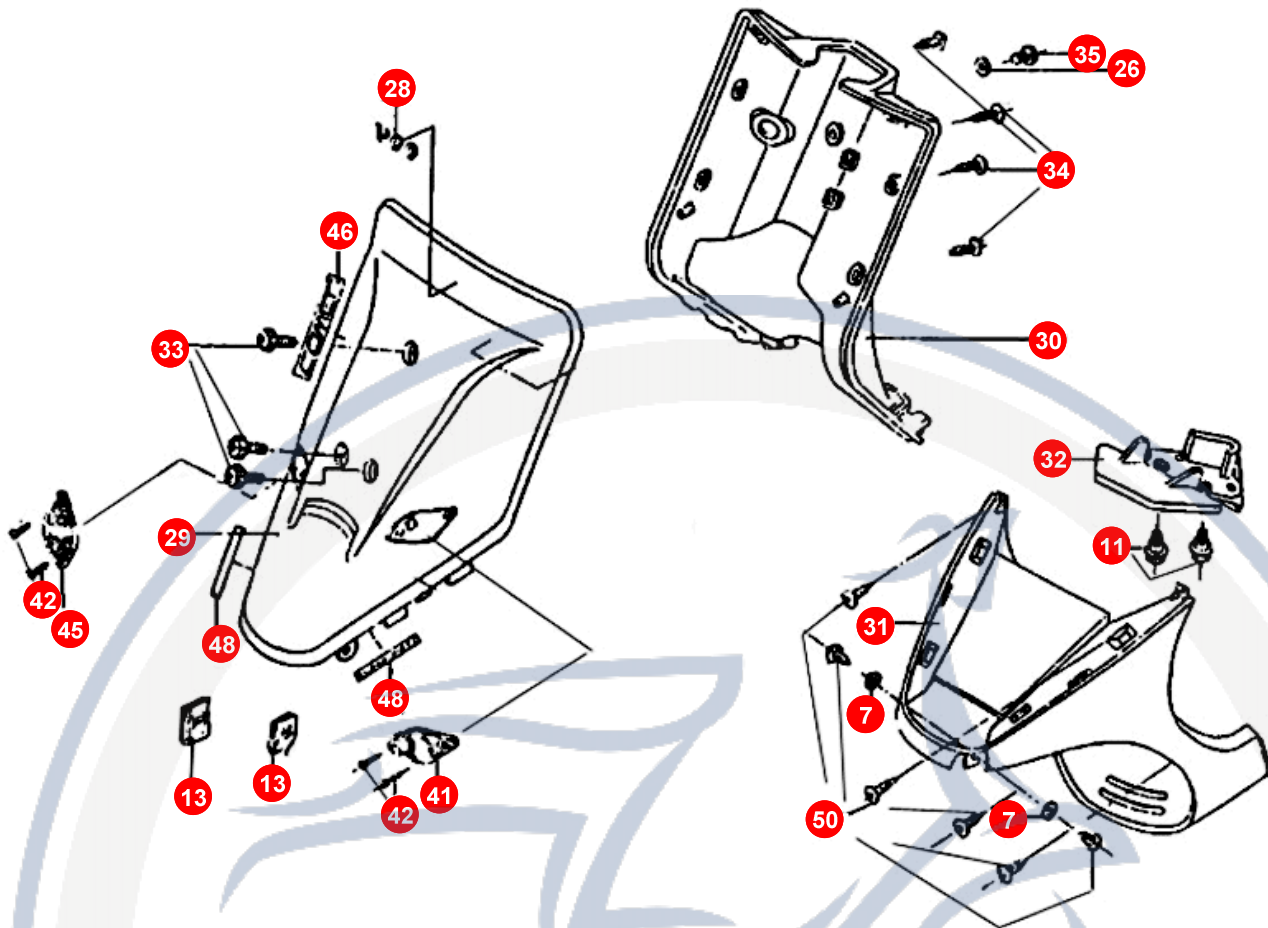

8. VERKLEIDUNG (VORNE)

POS	ARTIKELNUMMER	BEZEICHNUNG	MODELL	MG
45	E1664040130	BLINDECKEL RECHTS R		1
45	E1664040630	BLINKDECK.RE SCHWARZ		1
46	P16012800001	AUFKLEBER PGO		1
48	E16010400001	AUFKLEBER		2
50	90050501600	SCHRAUBE		8

Motorroller
- seit 1993 -