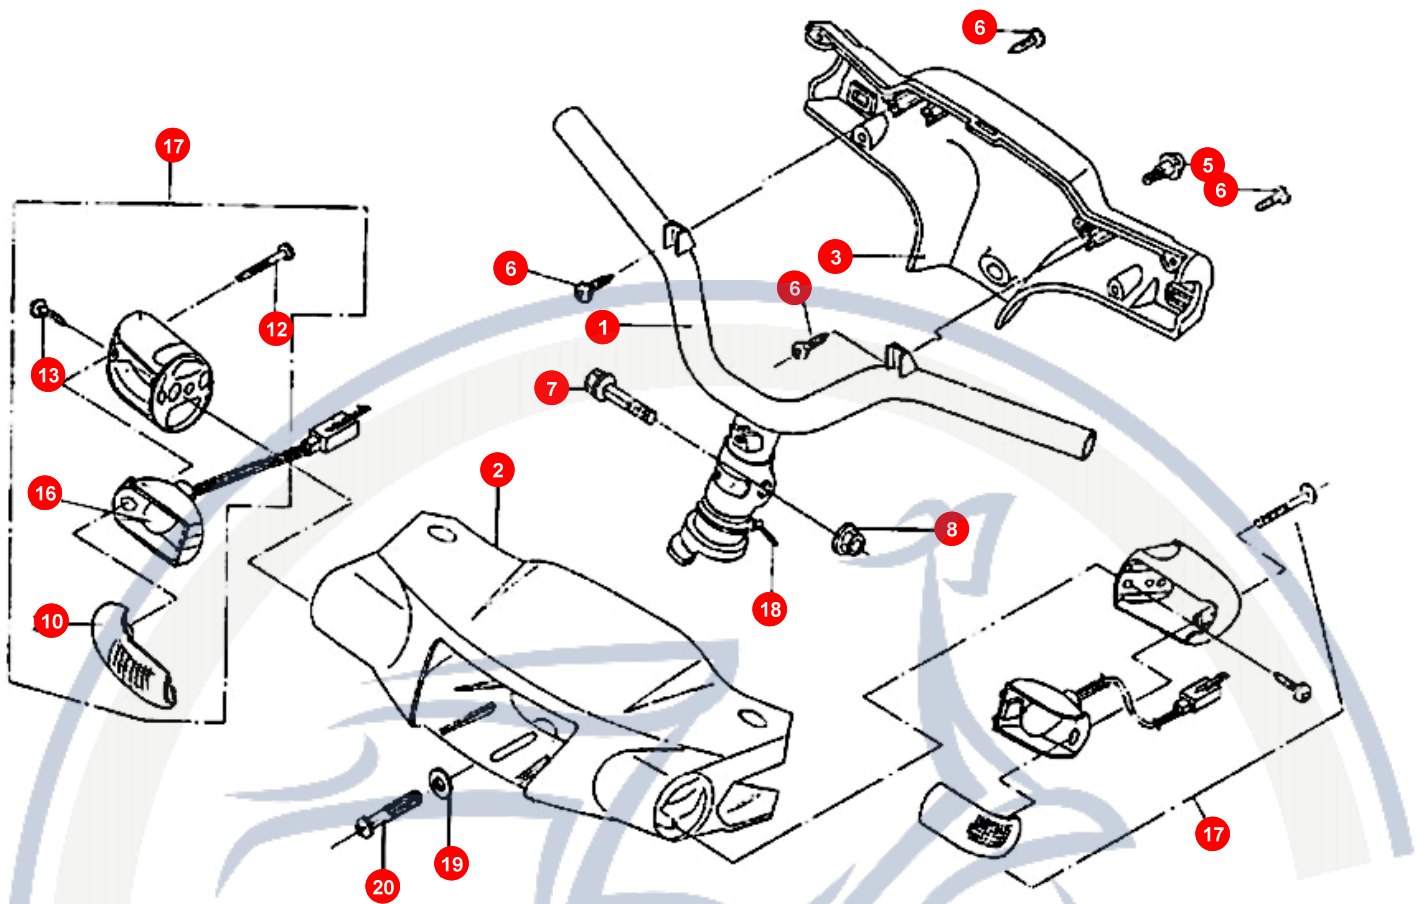

6. LENKER

POS	ARTIKELNUMMER	BEZEICHNUNG	MODELL	MG
1	E1612000000	LENKER COMET 50		1
2	E9613050130	LENKER VERKLEIDUNG ROT		1
2	E9613050630	LENKER VERKLEIDUNG SCHWARZ		1
3	E1614000600	LENKER VERKLEIDU		1
5	E1614010000	SCHRAUBE LENKER		1
6	90110401200	SCHRAUBE		4
7	90191004000	SCHRAUBE		1
8	92061000001	MUTTER		1
10	E966C040000	!!Nicht mehr lieferbar !!BLINKERCELLON VO		2
12	90110403000	SCHRAUBE		2
13	90110401202	CR PAN H D TAPP		2
16	E966C050000	BIRNE 12V 10W		2
17	E9663120000	BLINKER KPL L +		2
18	E1701030000	BAND		1
19	92140500000	SCHEIBE		1
20	90040503000	SCHRAUBE		1