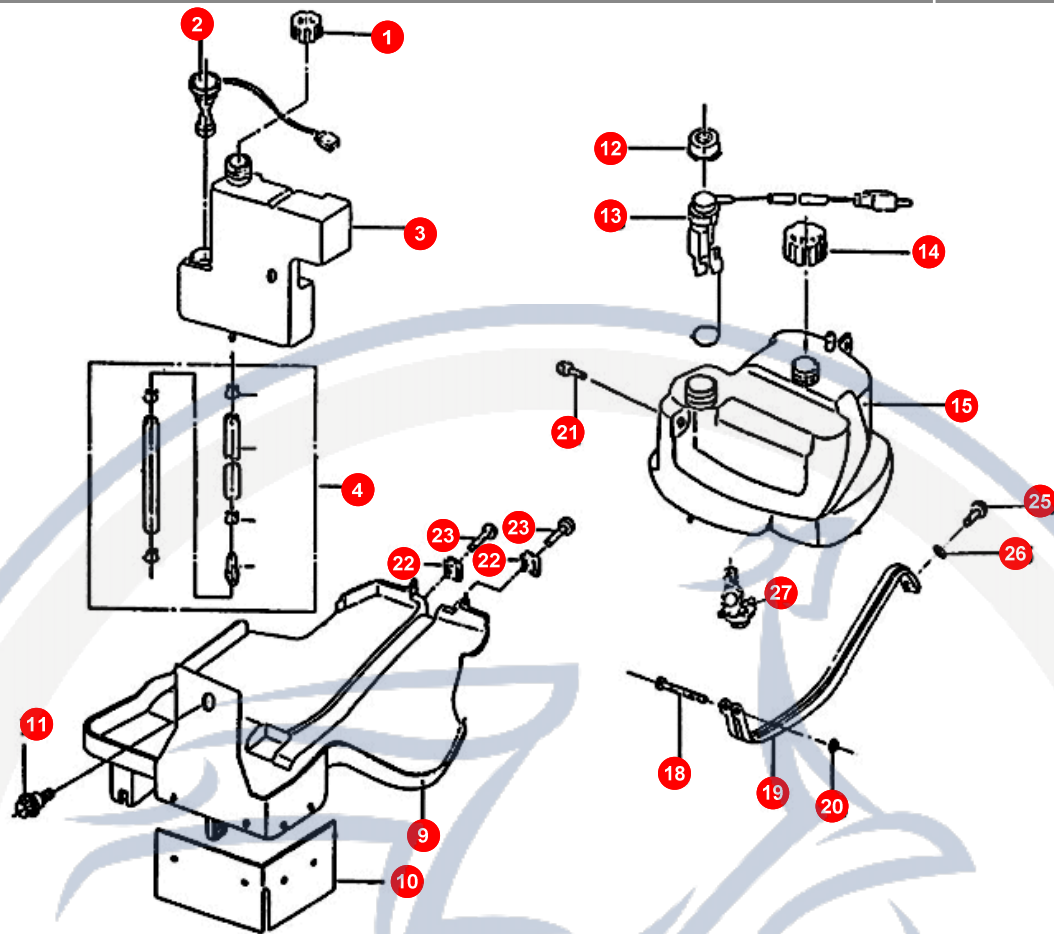

11.

POS	ARTIKELNUMMER	BEZEICHNUNG	MODELL	MG
1	E1522300000	ÖLTANKDECKEL		1
2	E15227000001	ÖLSTANDGEBER		1
3	E1522502000	OIL TANK (No.OI		1
4	E1522201000	+LFILTER KPL		1
9	E1634000000	PLASTIKABDECKUNG		1
10	E1634010000	PLATTE		1
11	E1633010000	SCHRAUBE		1
12	E1521710000	KAPPE		1
13	E1521700000	BENZINSTANDSGEBER		1
14	E1521302000	TANKDECKEL		1
15	E15215000002	BENZINTANK		1
18	E1706180000	BOLZEN		1
19	E1706170000	BÜGEL		1
20	92180300000	SICHERUNGSRING		1
21	90190601200	SCHRAUBE		1
22	E1706040000	BLECHMUTTER		2
23	E1706080000	SCHRAUBE		2
25	90050601200	SCHRAUBE		1
26	92140600005	SCHEIBE		1
27	E1523000000	BENZINHAHN		1