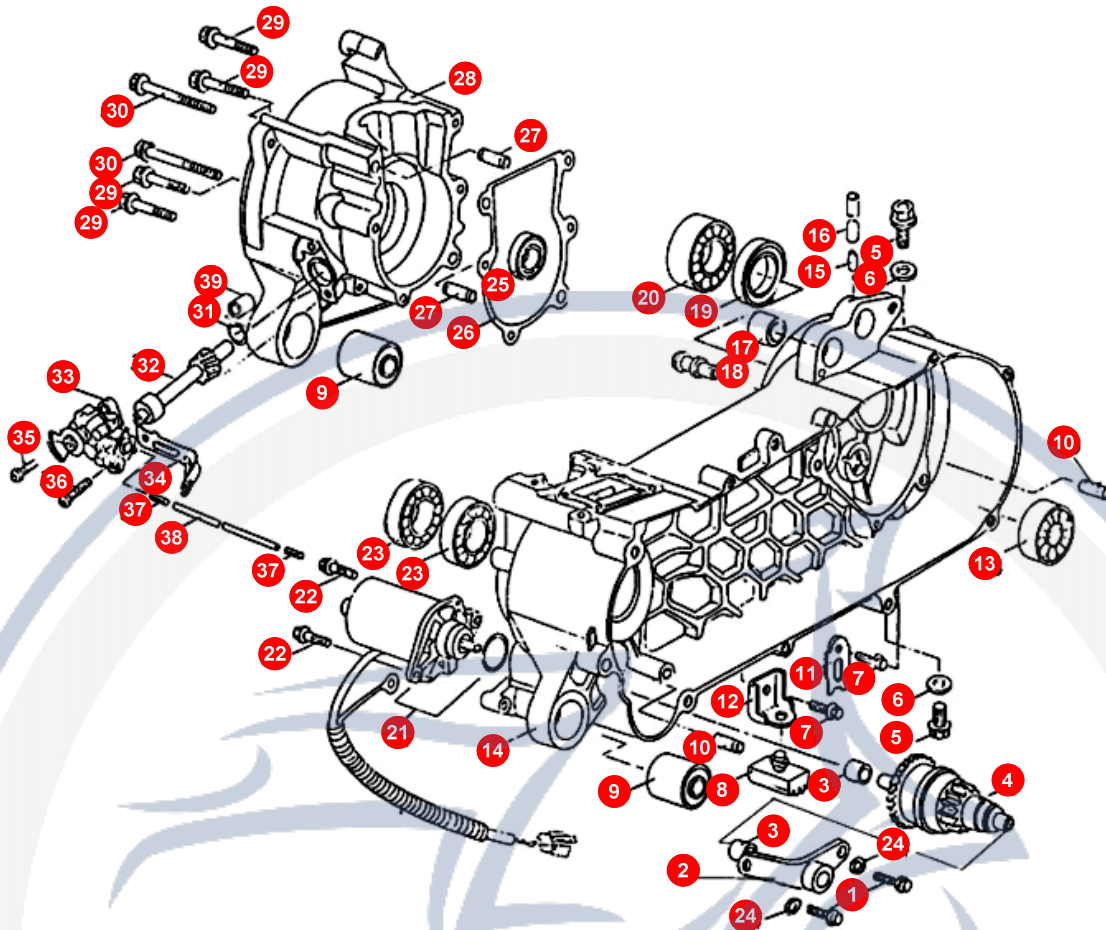

15. MOTORGEHÄUSE

POS	ARTIKELNUMMER	BEZEICHNUNG	MODELL	MG
1	90180602002	SCHRAUBE		2
2	P1242111000	HALTEPLATTE STARTERRAD		1
3	E1062130000	BUCHSE		2
4	E1242000000	STARTERRAD		1
5	90190801200	SCHRAUBE		2
6	92140800001	SCHEIBE		2
7	90190601600	SCHRAUBE SCHLOSS		2
8	E1062090000	STÄNDERGUMMI		1
9	E1061020000	SILENTBLOCK		2
10	93541002001	BOLZEN		2
11	E1544430000	HALTER BREMSSEIL		1
12	E1062080000	HALTEBÜGEL		1
13	96510620000	KUGELLAGER L6200		1
14	NE062010000	MOTORGEHÄUSE LI		1
15	E1062070000	ENTLÜFTUNG		1
16	B4E1060380A	ÖLSCHLAUCH		1
17	E1061020000	SILENTBLOCK		1
18	E1407430000	ZAPFEN		1
19	95572440700	SIMMERING		1
20	96530630300	KUGELLAGER		1