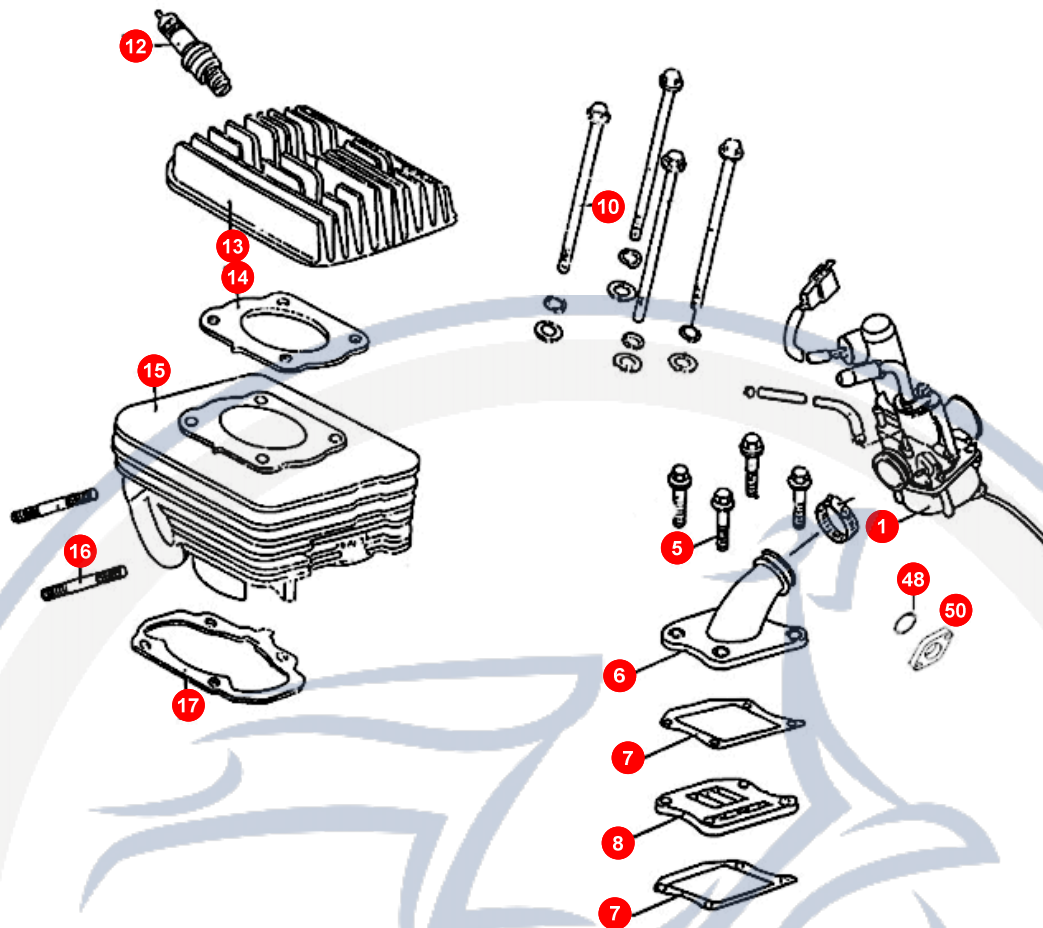

15. MOTERGEHÄUSE

POS	ARTIKELNUMMER	BEZEICHNUNG	MODELL	MG
-----	---------------	-------------	--------	----

Motorroller.de
- seit 1993 -

16. ZYLINDER - KOLBEN - KURBELWELLE

POS	ARTIKELNUMMER	BEZEICHNUNG	MODELL	MG
1	NE066000000	KURBELWELLE KPL		1
4	93530302400	ZÜNDUNGSKEIL		1
9	96601001400	KOLBENBOLZENLAGER		1
10	E1067150000	KOLBENBOLZENSICHERUNG		2
11	E1067110000	KOLBENBOLZEN		1
12	CAE10601309	KOLBEN 1 M KPL		1
12	DAE10601309	KOLBEN KPL		1
12	E10670100001	KOLBEN		1
13	C4E10012039	Nicht mehr lieferbar !!!KOLBENRING EXPAN		1
13	D4E10012039	KOLBENRING EXPAN		1
13	E1067210000	KOLBENRING EXPAN		1
14	C4E10012063	Nicht mehr lieferbar !!!KOLBENRING UNT 1		1
14	D4E10012063	KOLBENRING UNT 2		1
14	E1067320000	KOLBENRING UNT S		1
15	C4E10012055	KOLBENRING OB 1		1
15	D4E10012055	KOLBENRING OB 2		1
15	E1067310000	KOLBENRING NASE MITT		1
16	95572035500	SIMMERING K-WELL		1
17	E1062030000	OIL SEAL PLATE		1