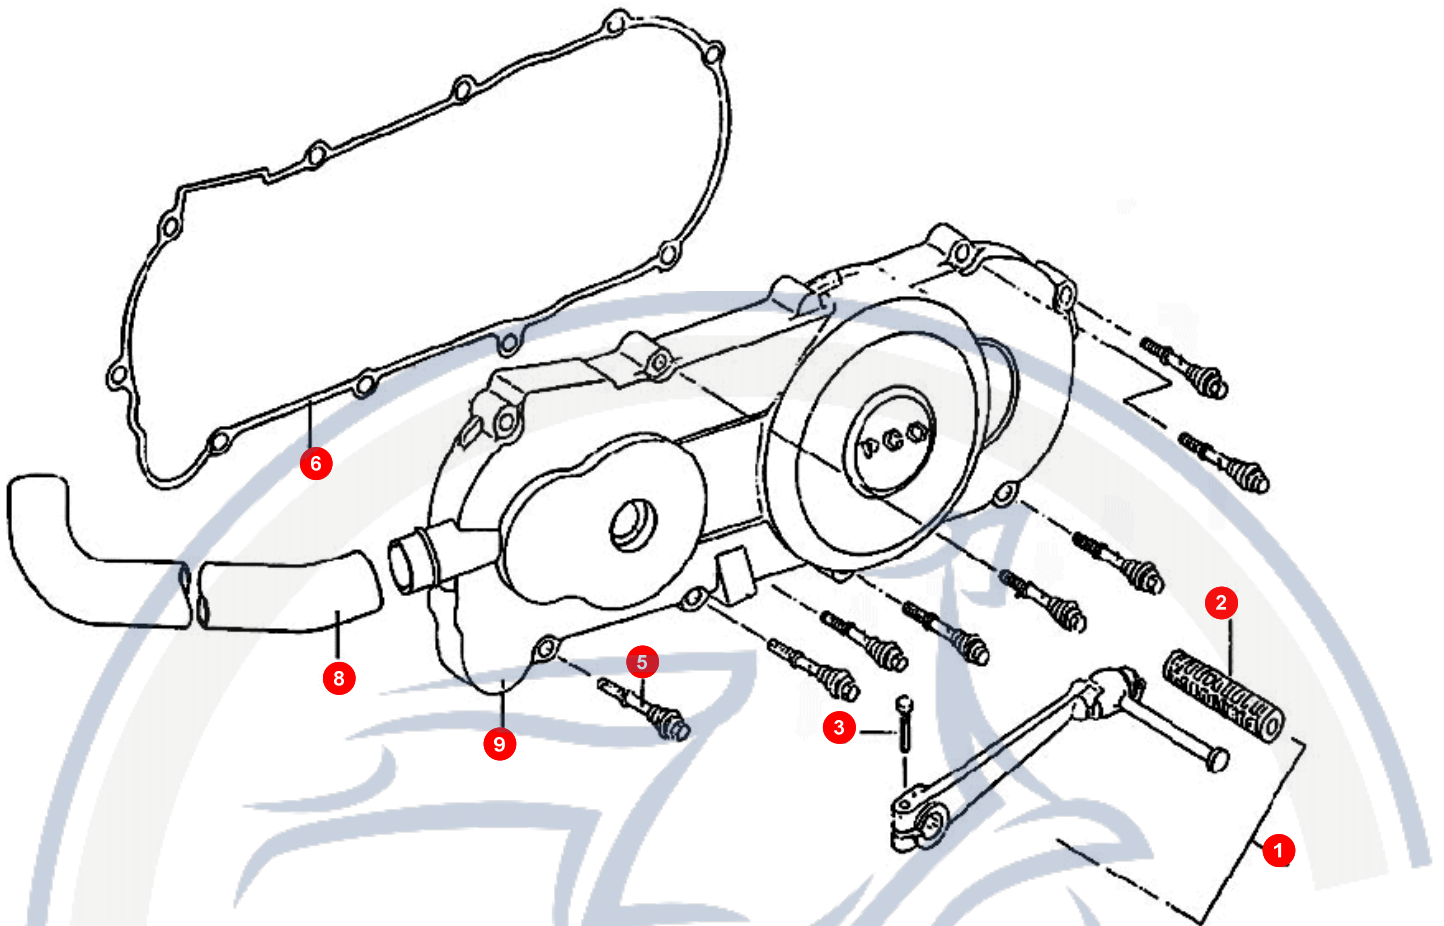

Motorroller
- seit 1993 -

21. GETRIEBE

POS	ARTIKELNUMMER	BEZEICHNUNG	MODELL	MG
1	90190602700	SCHRAUBE		3
2	90190603500	SCHRAUBE		2
3	95571735700	DICHTRING 17X35X7		1
4	NE141010000	GETRIEBEDECKEL		1
5	NE141020000	DECKELDICHUNG		1
6	93541001401	BOLZEN		2
7	96510620301	KUGELLAGER L6203		1
8	96510600100	BALL BEARING (N		1
9	96510620200	KUGELLAGER		1
10	92171800000	SEEGERING TACHOA		1
11	E1141310000	ZAHNRAD		1
12	NE141100000	WELLE		1
13	E1141200000	ZAHNRAD		1
14	E1141030000	SCHEIBE		1
15	E1141300000	WELLE + ZAHNRAD		1
16	E1141300000	WELLE + ZAHNRAD		1