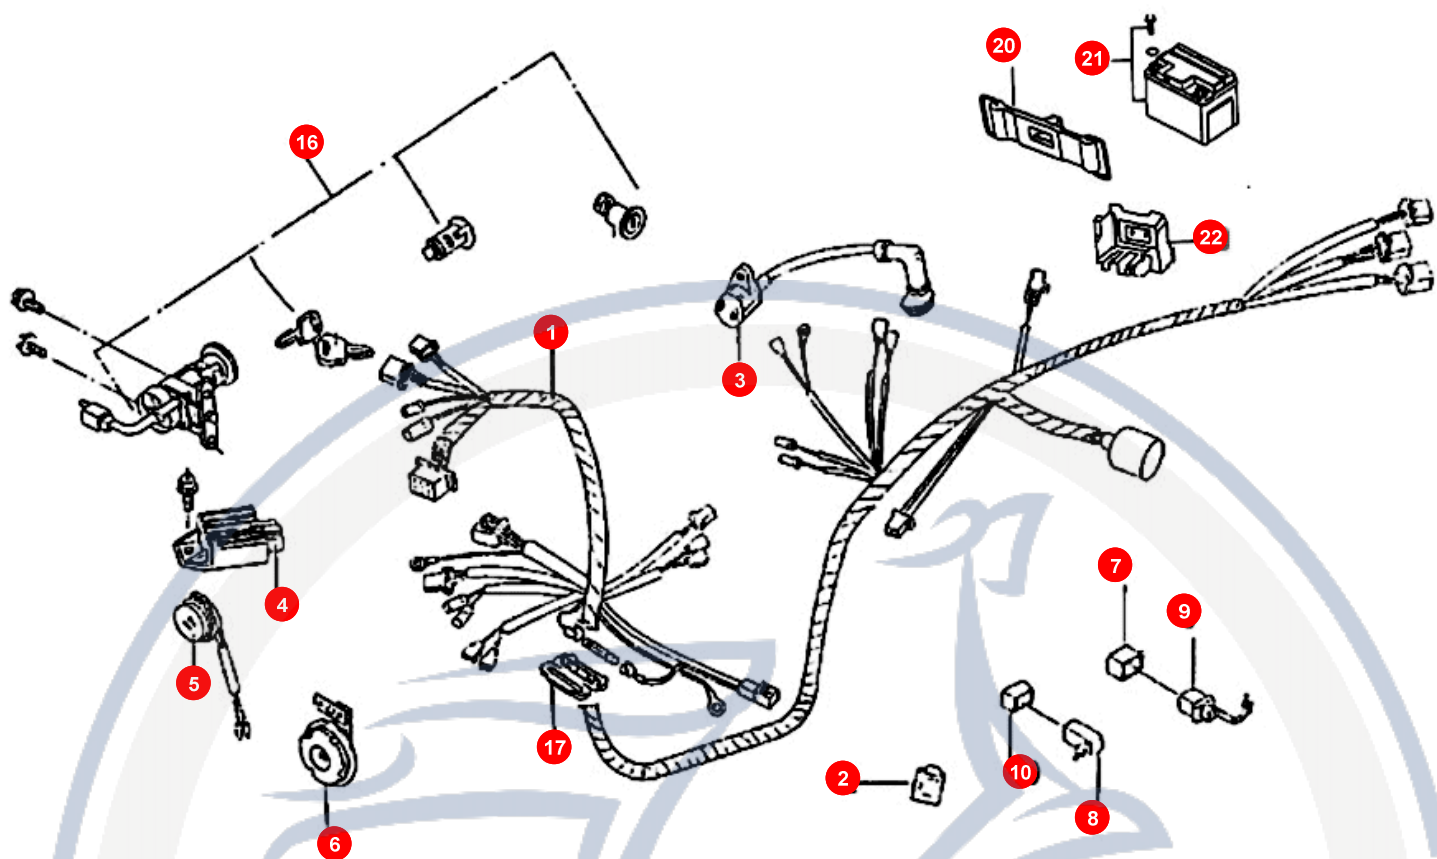

11.

POS	ARTIKELNUMMER	BEZEICHNUNG	MODELL	MG

Motorroller.de
- seit 1993 -

12.

POS	ARTIKELNUMMER	BEZEICHNUNG	MODELL	MG
1	E9666000000	RÜCKLICHT KPL		1
3	E9666060000	KABEL R<CKLICHT		1
4	E966F020000	BIRNE 12V 10W		2
5	B400002009A	BIRNE 12V 21/5W		1
6	E966H010000	Nicht mehr lieferbar !!!!!BLINKERCELLON RE		1
7	E9666020000	R<CKLICHTCELLON		1
8	E966G010000	Nicht mehr lieferbar !!!BLINKERCELLON L HI		1
9	E966F040000	SCHRAUBE BLINKER		2
10	E966F030000	SCHRAUBE R<CKLIC		2
11	E1636001000	NUMMERTAFELHALTE		1
12	P56690010000	RÜCKSTRAHLER		1
13	92140600005	SCHEIBE		2
14	90050601200	SCHRAUBE		2