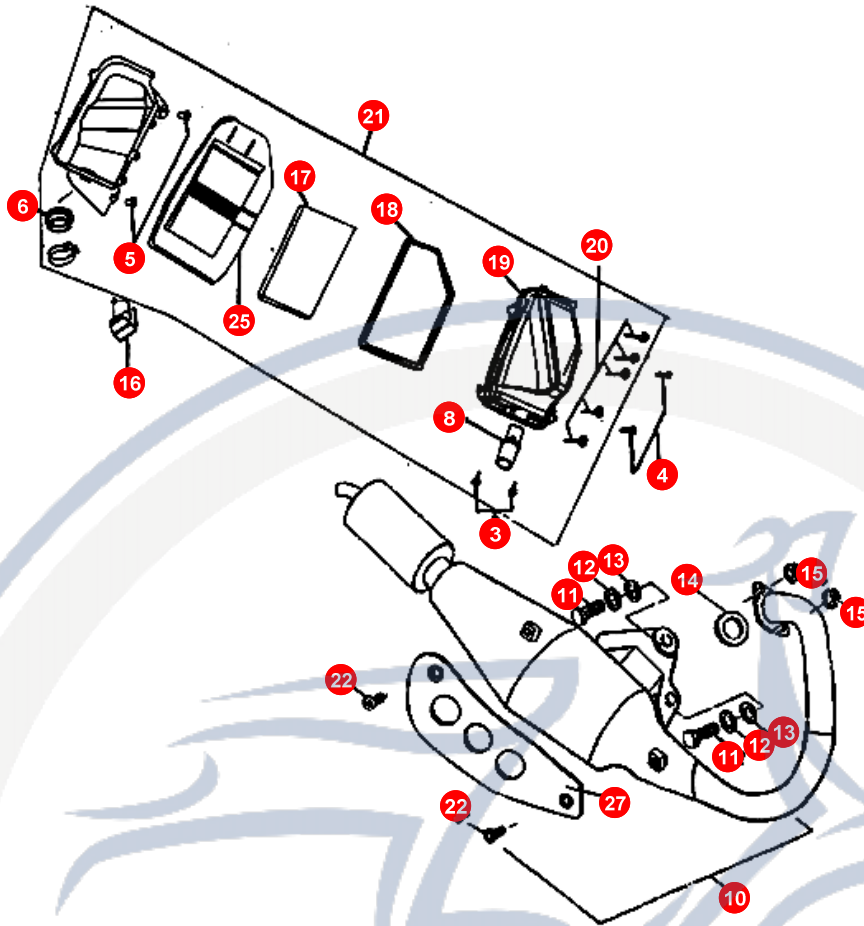

23. AUSPUFF

POS	ARTIKELNUMMER	BEZEICHNUNG	MODELL	MG
27	NE2810100001	PROTECTING COVE		1

Motorroller.de
- seit 1993 -