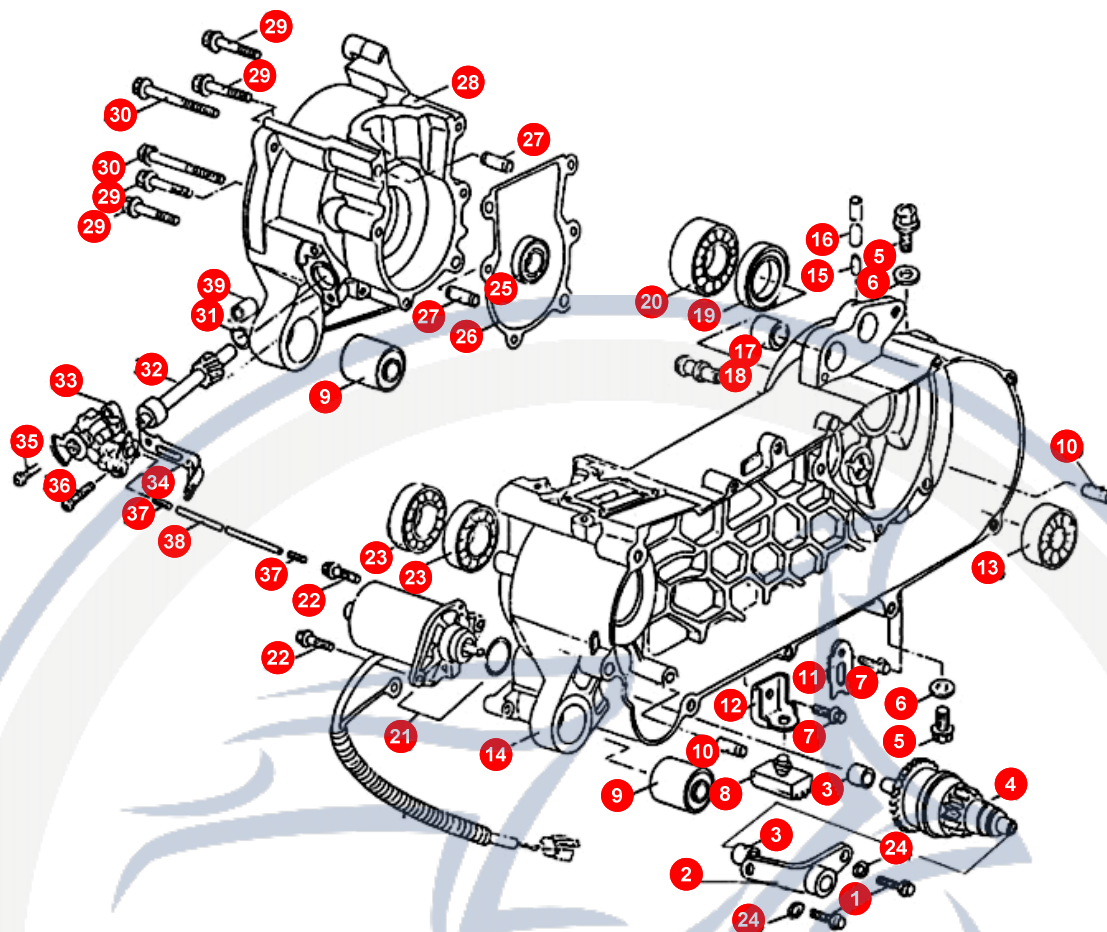

15. MOTORGEHÄUSE

POS	ARTIKELNUMMER	BEZEICHNUNG	MODELL	MG
21	E1241001000	STARTER KPL		1
22	90180602002	SCHRAUBE		2
23	E1062100000	HAUPTLAGER		2
24	92110600000	SCHEIBE		2
25	95581525400	SIMMERING K-WELL		1
26	E1061040000	M.M.DICHTUNG		1
27	93541002300	BOLZEN		2
28	E1061010000	MOTORGEHÄUSE RE		1
29	90190604500	SCHRAUBE		4
30	90190606000	SCHRAUBE		2
31	92140700000	SCHEIBE		1
32	E1081100000	ÖLPUMPENWELLE		1
33	E1081001000	OIL PUMP ASSY - E1-50D		1
34	E1081200000	BÜGEL +LPUMPE		1
35	90040501600	SCHRAUBE		1
36	90040502000	SCHRAUBE		1
37	93550500800	KLEMMFEDER		2
38	NE081300000	+LSCHLAUCH		1
39	E1061030000	BUCHSE +LPUMPE		1