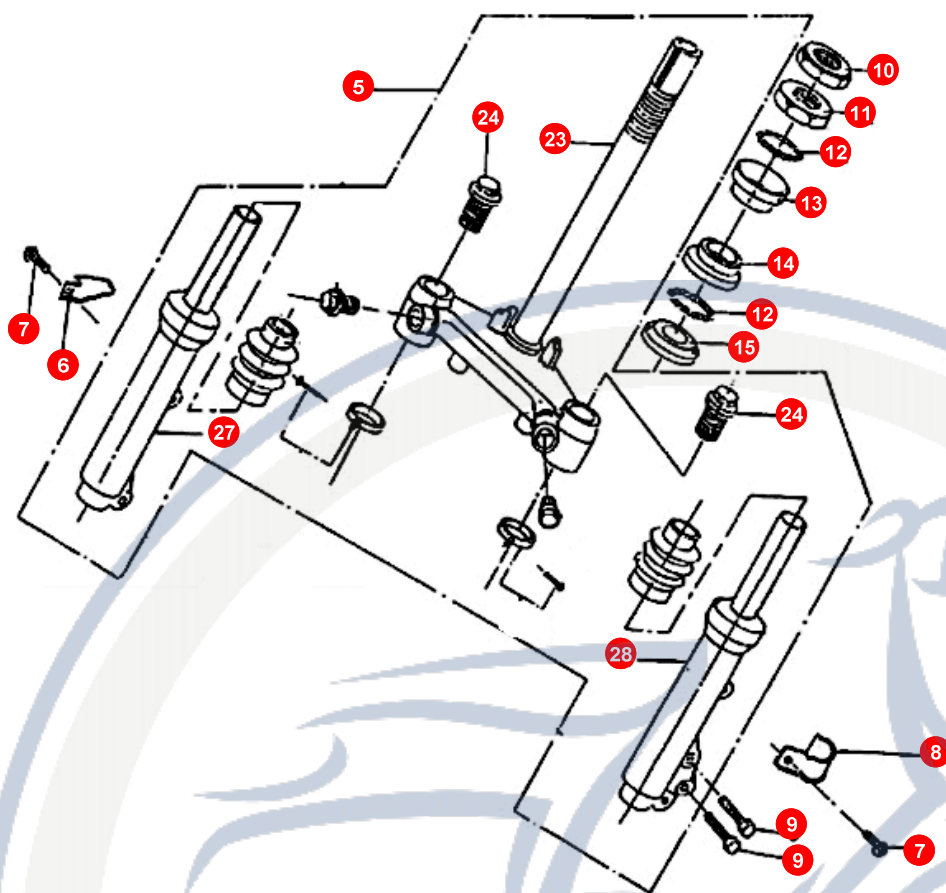

2. VORDERGABEL

POS	ARTIKELNUMMER	BEZEICHNUNG	MODELL	MG
5	E14430000002	GABEL VORNE		1
6	E9544020000	TACHOSEILFÜHRUNG		1
7	90050601001	SCHRAUBE		2
8	E1403610000	HALTER		1
9	E1403820000	SCHRAUBE		2
10	E1444040000	MUTTER LENKLAGER		1
11	E1444050000	LENKLAGERSCHALE		1
12	99010400000	BALL (No.Old B4)		52
13	E1444030000	LENKLAGERSCHALE		1
14	E1444020000	LENKLAGERSCHALE		1
15	E1444011000	LENKLAGERSCHALE		1
23	E144C200000	GABELBRÜCKE		1
24	E144C010000	VERSCHLUSS-SCHRAUBE		2
27	E144C040000	GABELBEIN KPL L		1
28	E144C050000	GABELBEIN KPL RE		1