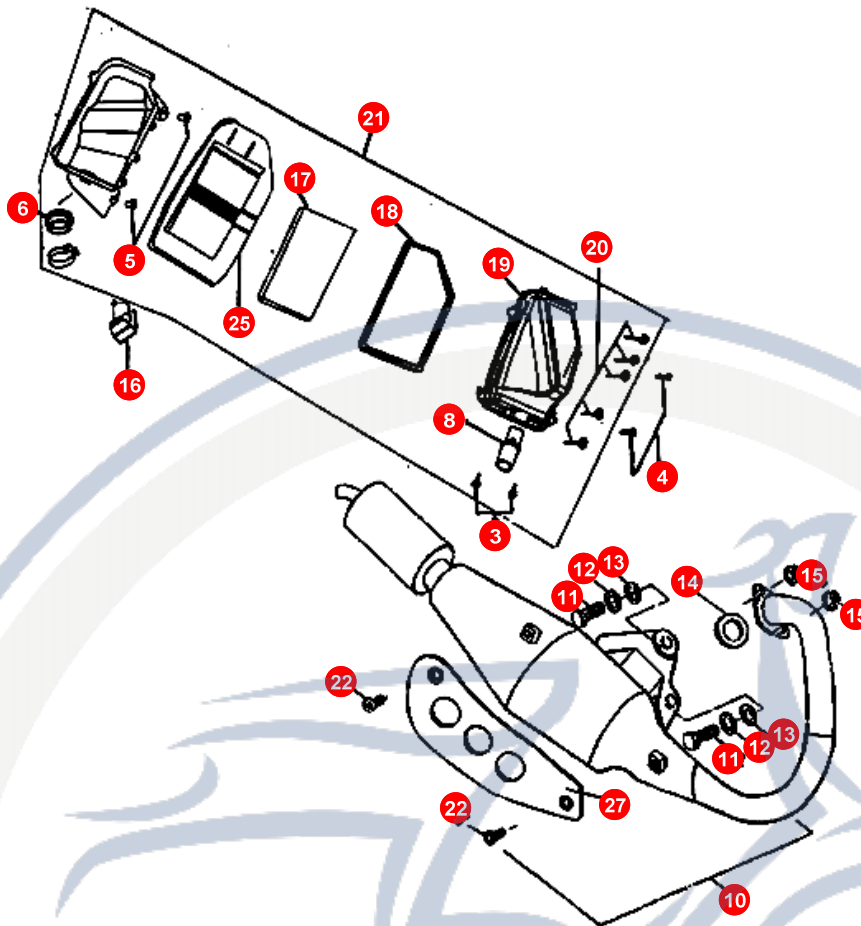

23. AUSPUFF

POS	ARTIKELNUMMER	BEZEICHNUNG	MODELL	MG
3	90180602500	SCHRAUBE		2
4	90180602500	SCHRAUBE		1
5	E9262060000	BUCHSE		4
6	NE262080000	ROHR		1
8	NE262050000	SAUGROHR		1
10	NE2810000001	AUSPUFF COMET TAIWA		1
10	NE281003000	AUSPUFF KPL		1
11	90190802600	SCHRAUBE		1
12	92110800000	SPRENGRING		1
13	92140800000	BEILAGSCHEIBE		2
14	E1281020000	AUSPUFFDICHTUNG		1
15	92040600000	MUTTER		1
16	NE262120000	DECKEL		1
17	NE262030000	SCHAUMGUMMI		1
18	P1262040000	DICHTLIPPE		1
19	NE262020000	DECKEL LUFTFILTERK		1
20	90110502500	SCHRAUBE		1
21	NE262002000	LUFTFILTER KPL		1
22	90040601000	SCHRAUBE		3
25	NE262130000A	LUFTFILTER		1