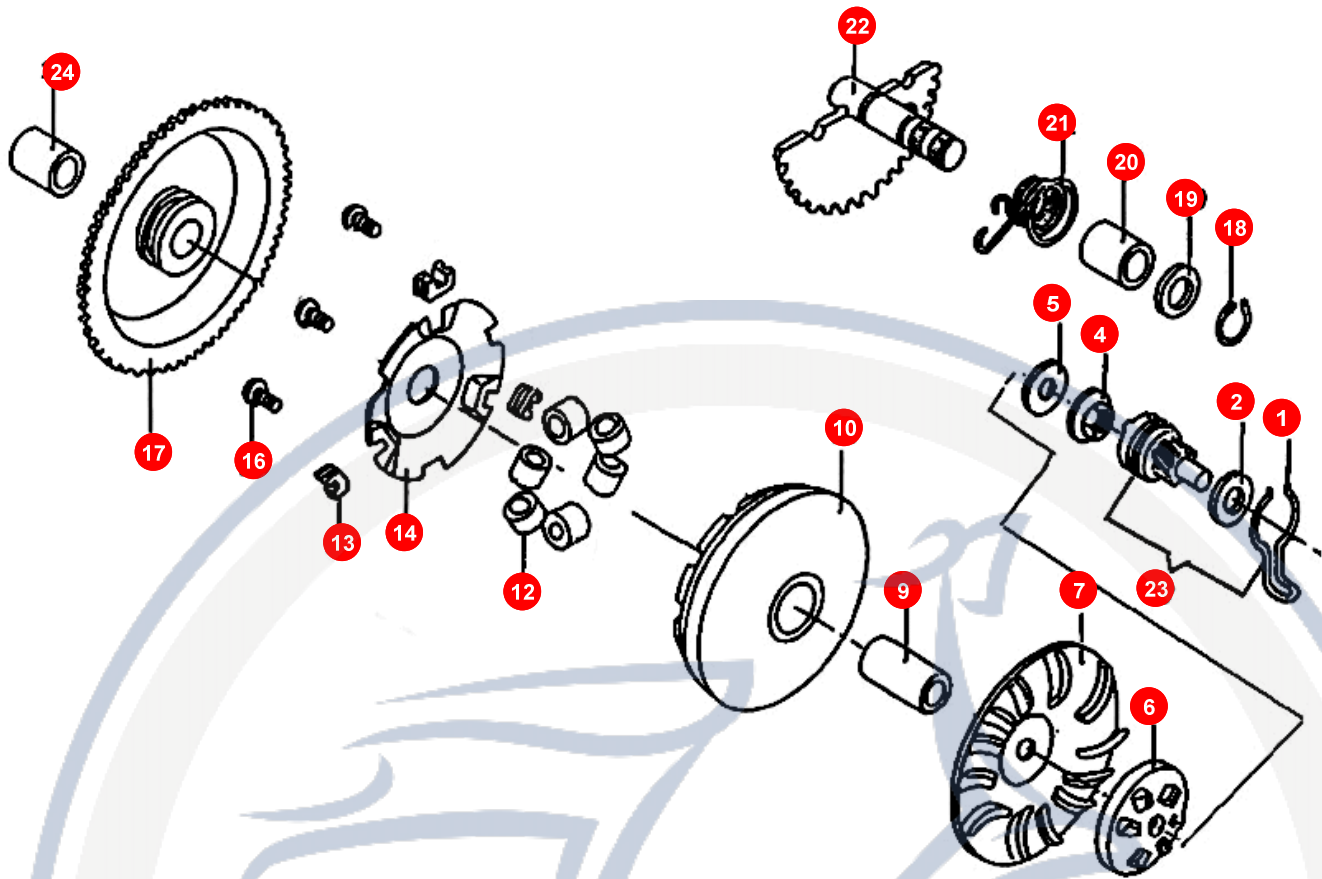

19. VARIOMATIK

POS	ARTIKELNUMMER	BEZEICHNUNG	MODELL	MG
22	E1251101000	KICKSTARTERWELLE		1
23	E1251000000	WELLE		1
24	P1242210000	DISTANZ		1

Motorroller
- seit 1993 -