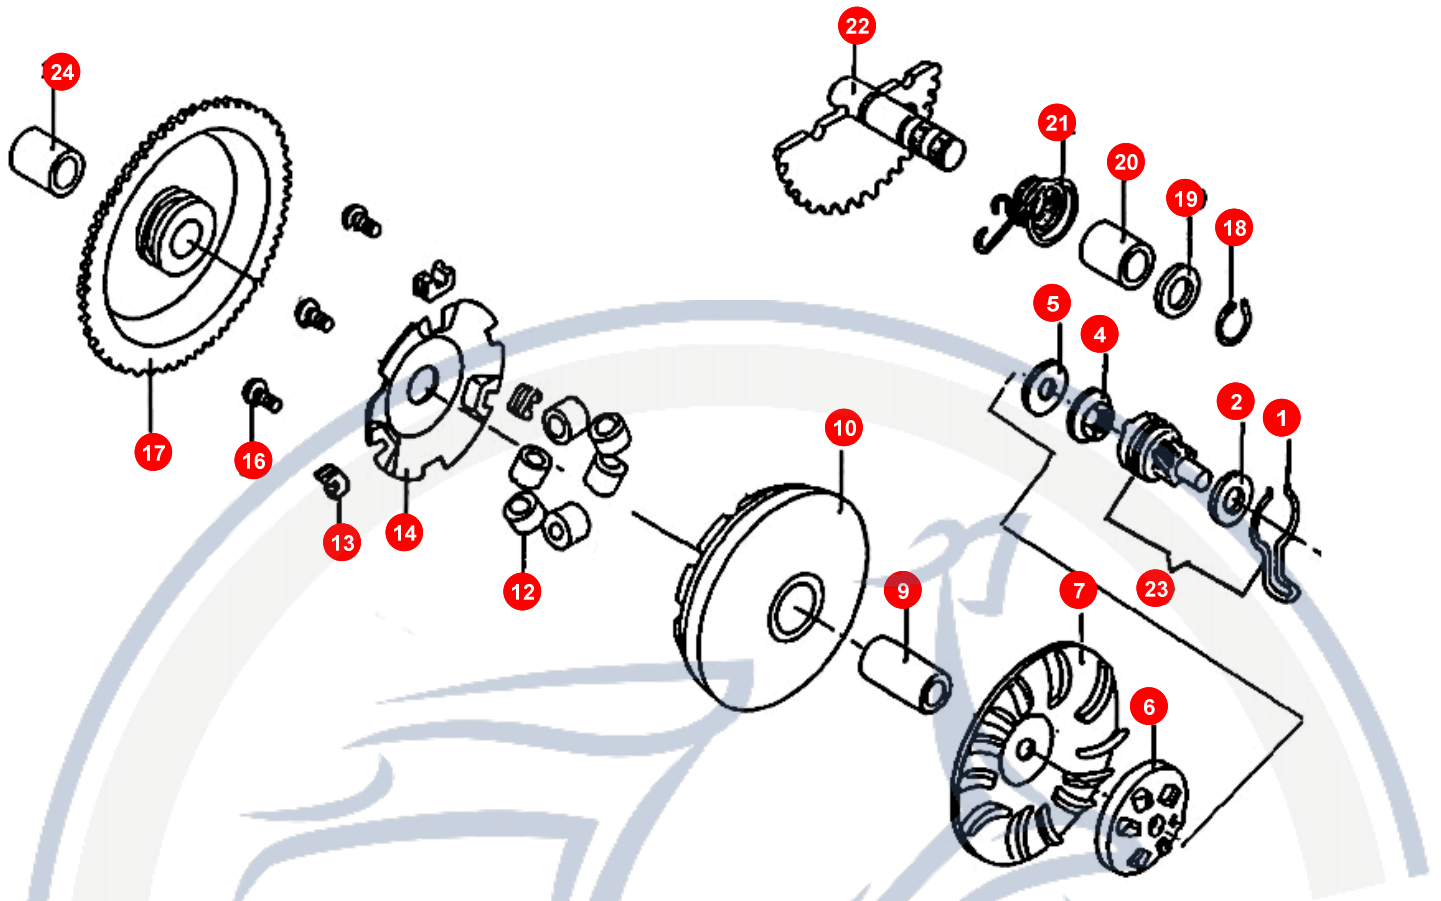

19. VARIOMATIK

POS	ARTIKELNUMMER	BEZEICHNUNG	MODELL	MG
1	E1251020000	FEDER		1
2	92141000000	DISTANZSCHEIBE		1
4	92041000001	MUTTER		1
5	92141000001	DISTANZSCHEIBE		1
6	P1251030000	MITNEHMER		1
7	P11210500002	BUCHSE (45KM/H)		1
7	P11210500003	BUCHSE (30KM/H)		1
7	P1121060000	FLANSCH		1
9	P1121050000	BUCHSE		1
10	P1121101000	GEHÄUSE		1
12	P1121200000	AUSGLEICHSGEW. #6#		6
12	046-95-70			1
13	P1121320000	KLAMMER		3
14	92041000001	MUTTER		1
16	90070401000	SCHRAUBE		3
17	P1242200000	STARTERRAD		1
18	92171400000	SEEGERRING		1
19	92141400000	DISTANZSCHEIBE		1
20	E1251120000	BUCHSE		1
21	E2251110000	KICKSTARTERFEDER		1