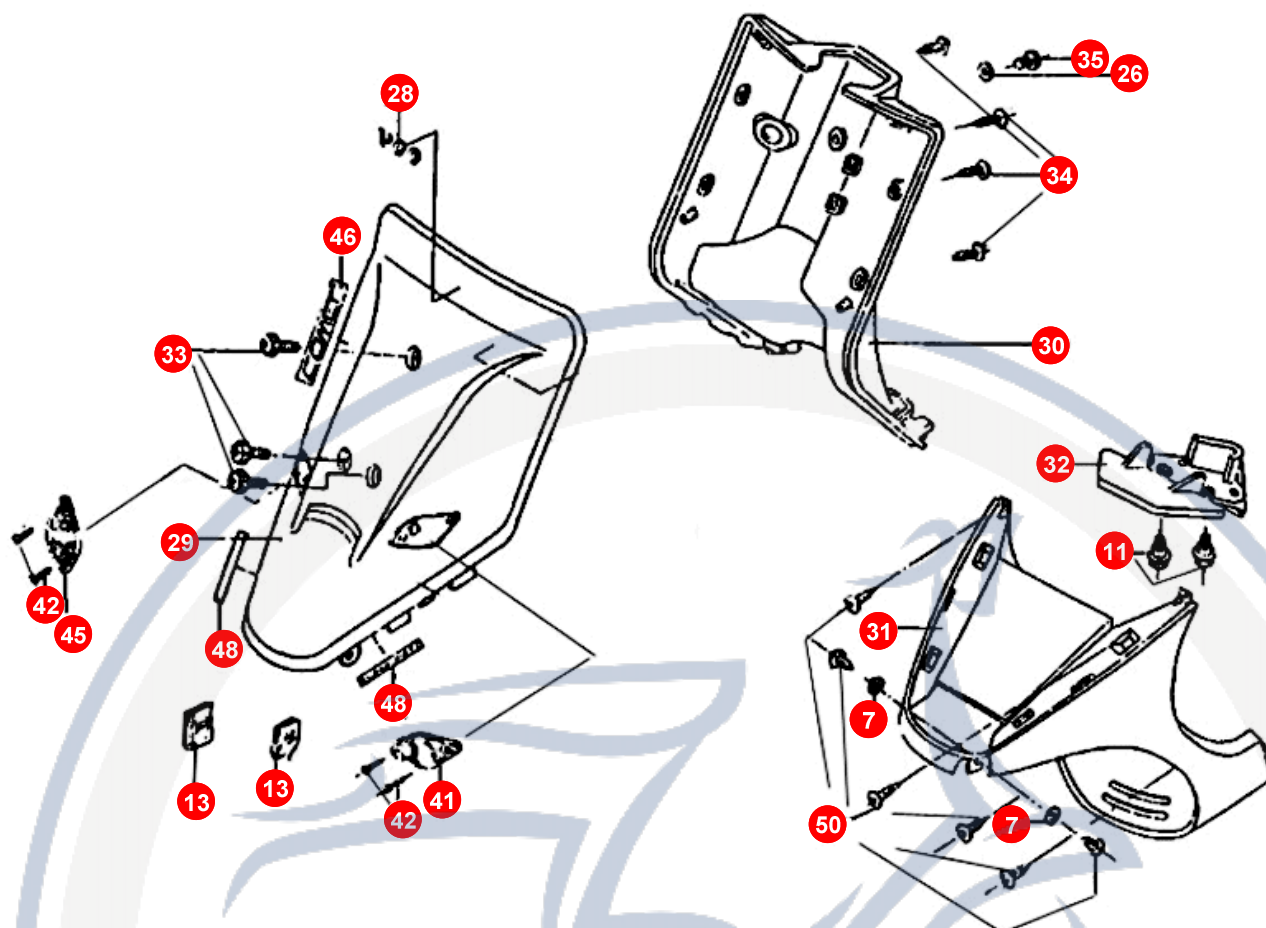

8. VERKLEIDUNG (VORNE)

POS	ARTIKELNUMMER	BEZEICHNUNG	MODELL	MG
7	92140600001	SCHEIBE		6
11	E1633010000	SCHRAUBE		3
13	E1706060000	BLECHMUTTER KOTF		3
26	92140600005	SCHEIBE		2
28	P16012800001	AUFKLEBER PGO		1
29	E1621000130	FRONTVERKLEIDUNG Rot		1
29	E1621000630	FRONTVERKLEIDUNG		1
30	E1623001600	INNENVERKL. SCHW.		1
31	E1631000600	FRONTVERKLEIDUNG		1
31	E1631000600	FRONTVERKLEIDUNG		1
32	E1633001000	KOTFLÜGELTEIL		1
33	E1621010000	RD HD MACH BOLT		3
34	90110401200	SCHRAUBE		6
35	90050601200	SCHRAUBE		1
41	E1663020000	BLINKERREFLEKTOR		1
41	E1663040000	BLINKERCELLON VO		1
41	E1663040130	BLINDDECKEL L ROT		1
41	E1663040630	BLINDDECKEL SCHWARZ		1
42	90130301300	SCHRAUBE		4
45	E1664040000	BLINKERCELLON VO		1