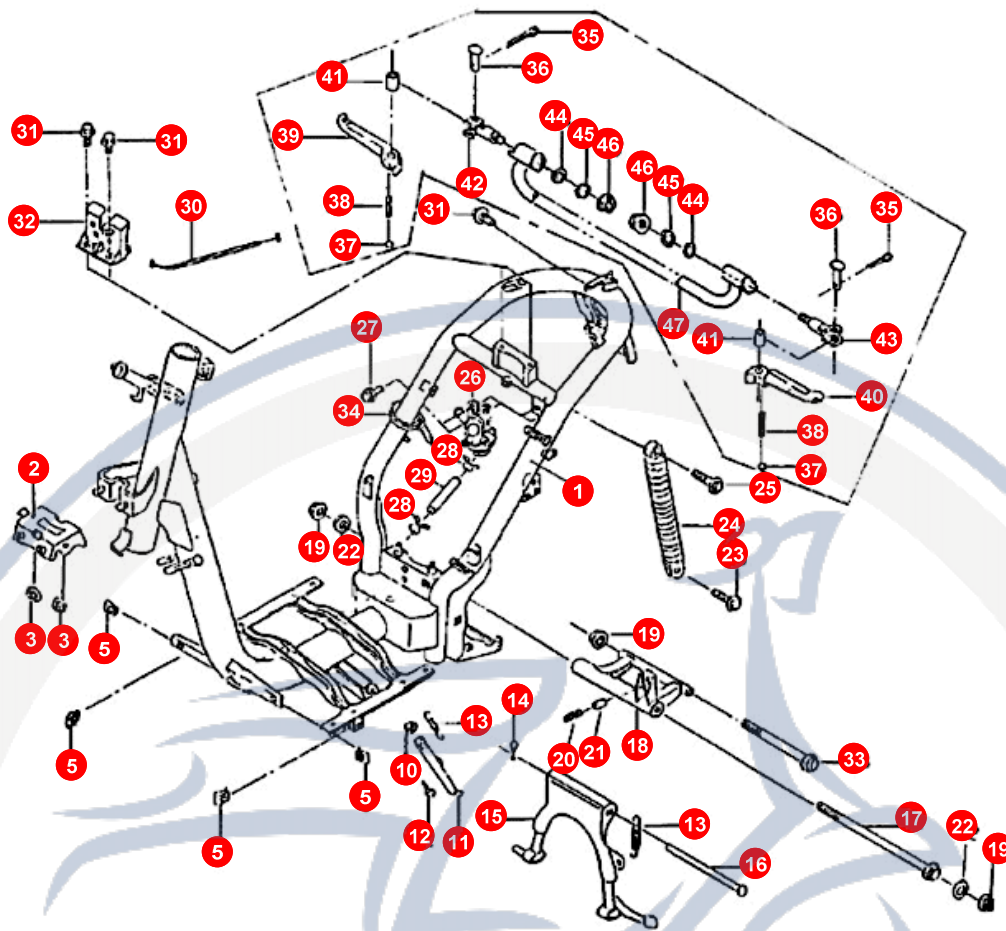

1. RAHMEN

POS	ARTIKELNUMMER	BEZEICHNUNG	MODELL	MG
1	E1421000001	HAUPTTRAHMEN COMET		1
2	E1706160000	HALTER		1
3	92040600000	MUTTER		2
5	E1706060000	BLECHMUTTER KOTF		4
10	92411000000	HEXAGON NUT (N.		1
11	B200012796A	IM WERK NICHT MEHR LIEFERBAR IMONTAGESATZ		1
11	E1462001600	SEITENSTÄNDER		1
12	90191002802	SEITENSTÄNDERSCHRAUBE		1
13	E1461121000	STÄNDERFEDER		2
14	93520302000	SPLIT PIN		1
15	E1461001600	HAUPTSTÄNDER		1
16	E14611110000	STÄNDERACHSE		1
17	E1706130000	ACHSE		1
18	E1486001000	UMLENKBÜGEL		1
18	E1486010000	GUMMIDÄMPFER		2
19	92061000000	MUTTER		3
20	E1486050000	FEDER		1
21	E1486040000	GUMMIDAMPFER		1
22	92141400000	DISTANZSCHEIBE		2
23	90190802800	SCHRAUBE		1

1. RAHMEN

POS	ARTIKELNUMMER	BEZEICHNUNG	MODELL	MG
23	90190802800	SCHRAUBE		1
24	E1481000000	STOSSDÄMPFER		1
25	90191004000	SCHRAUBE		1
26	E1523000000	BENZINHAHN		1
27	90190601201	SCHRAUBE		2
28	E1706110000	SCHELLE		2
29	92350519500	SCHLAUCH		1
30	E1671120000	SEIL		1
31	90190601200	SCHRAUBE		3
32	E1671200000	SITZBANKSCHLOSS		1
33	90191019200	HEXAGON FLANGE		1
34	E1701030000	BAND		1
35	93520201200	SPLINT FUSSRASTE		2
36	E1463040000	BOLZEN FUSSRASTE		2
37	99010600000	KUGEL FUSSRASTER		2
38	E1463050000	FEDER FUSSRASTER		2
39	E1464020000	FUSSRASTER HIN R		1
40	E1463020000	FUSSRASTER HIN L		1
41	E1463030000	BUCHSE		2

Motorroller
- seit 1993 -

2. VORDERGABEL

POS	ARTIKELNUMMER	BEZEICHNUNG	MODELL	MG
5	E14430000002	GABEL VORNE		1
6	E9544020000	TACHOSEILFÜHRUNG		1
7	90050601001	SCHRAUBE		2
8	E1403610000	HALTER		1
9	E1403820000	SCHRAUBE		2
10	E1444040000	MUTTER LENKLAGER		1
11	E1444050000	LENKLAGERSCHALE		1
12	99010400000	BALL (No.Old B4)		52
13	E1444030000	LENKLAGERSCHALE		1
14	E1444020000	LENKLAGERSCHALE		1
15	E1444011000	LENKLAGERSCHALE		1
23	E144C200000	GABELBRÜCKE		1
24	E144C010000	VERSCHLUSS-SCHRAUBE		2
27	E144C040000	GABELBEIN KPL L		1
28	E144C050000	GABELBEIN KPL RE		1