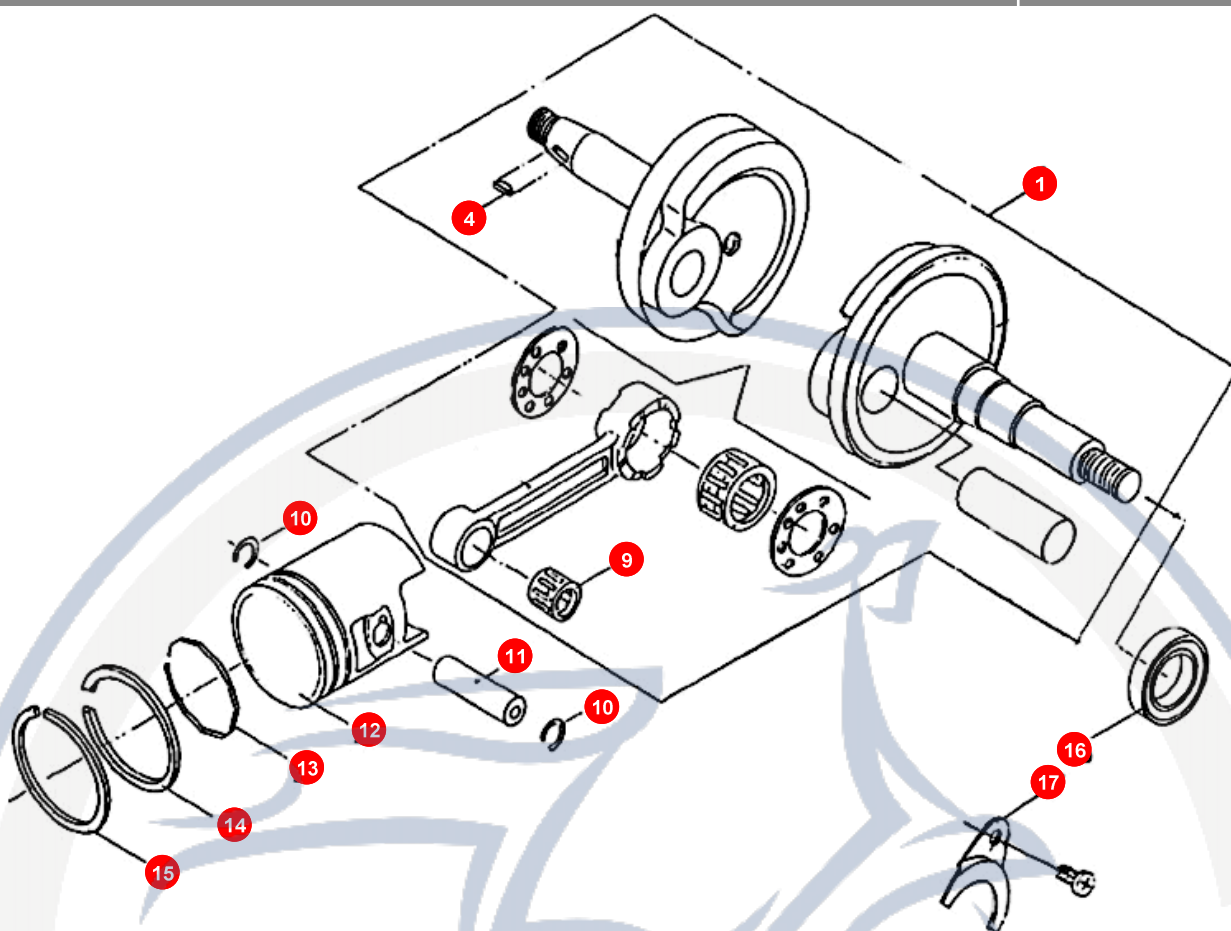

16. ZYLINDER - KOLBEN - KURBELWELLE

POS	ARTIKELNUMMER	BEZEICHNUNG	MODELL	MG
1	NE066000000	KURBELWELLE KPL		1
4	93530302400	ZÜNDUNGSKEIL		1
9	96601001400	KOLBENBOLZENLAGER		1
10	E1067150000	KOLBENBOLZENSICHERUNG		2
11	E1067110000	KOLBENBOLZEN		1
12	CAE10601309	KOLBEN 1 M KPL		1
12	DAE10601309	KOLBEN KPL		1
12	E10670100001	KOLBEN		1
13	C4E10012039	Nicht mehr lieferbar !!!KOLBENRING EXPAN		1
13	D4E10012039	KOLBENRING EXPAN		1
13	E1067210000	KOLBENRING EXPAN		1
14	C4E10012063	Nicht mehr lieferbar !!!KOLBENRING UNT 1		1
14	D4E10012063	KOLBENRING UNT 2		1
14	E1067320000	KOLBENRING UNT S		1
15	C4E10012055	KOLBENRING OB 1		1
15	D4E10012055	KOLBENRING OB 2		1
15	E1067310000	KOLBENRING NASE MITT		1
16	95572035500	SIMMERING K-WELL		1
17	E1062030000	OIL SEAL PLATE		1