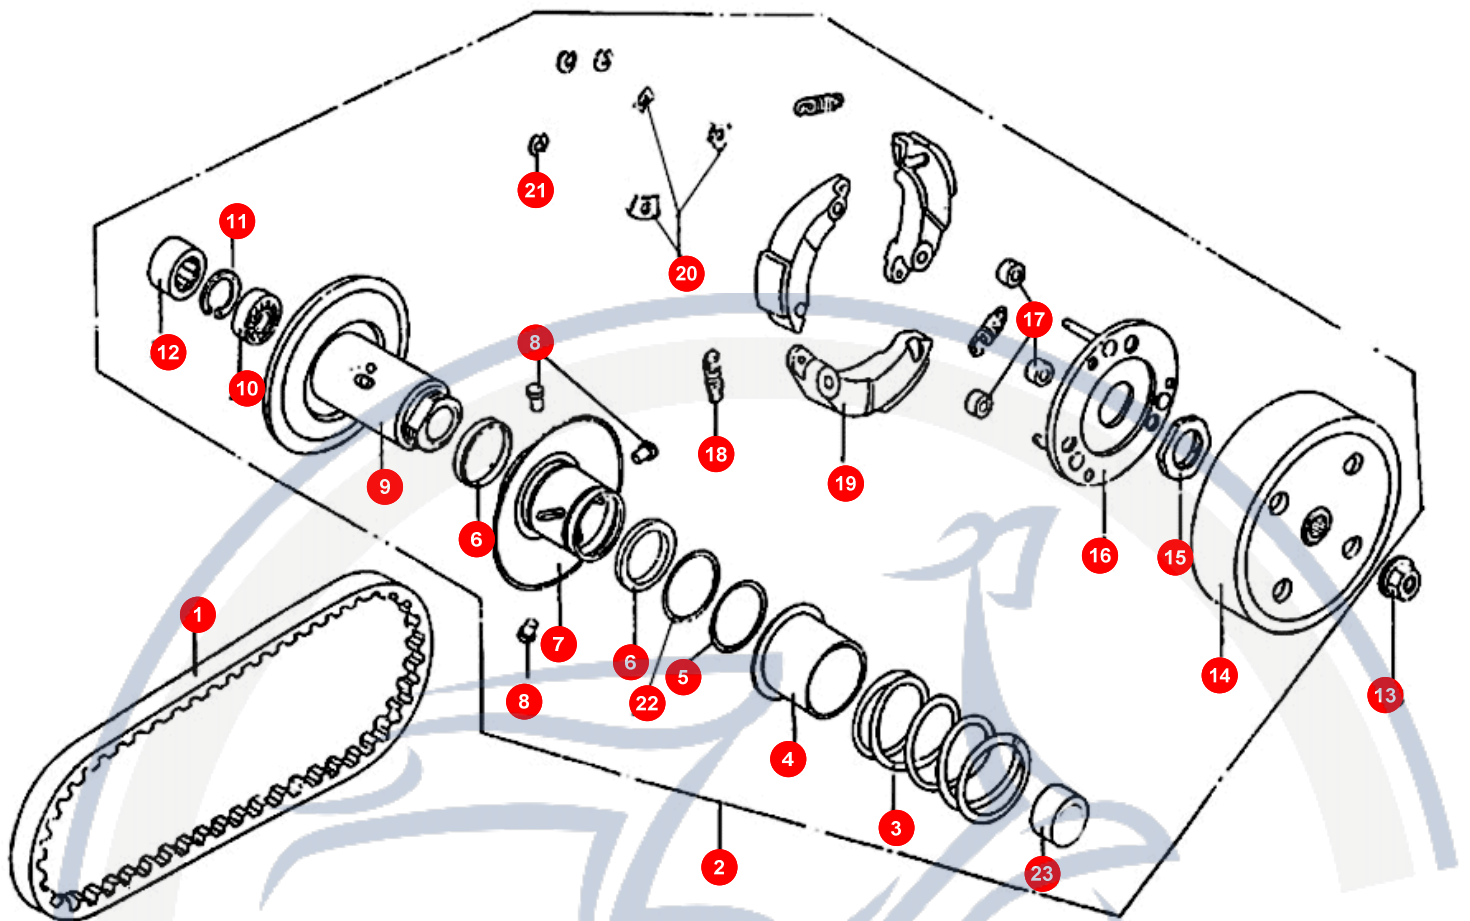

19. VARIOMATIK

POS	ARTIKELNUMMER	BEZEICHNUNG	MODELL	MG
22	E1251101000	KICKSTARTERWELLE		1
23	E1251000000	WELLE		1
24	P1242210000	DISTANZ		1

Motorroller
- seit 1993 -

20. VARIOMATIK

POS	ARTIKELNUMMER	BEZEICHNUNG	MODELL	MG
1	NE122000000	ZAHNRIEMEN		1
1	P11237000001	VARIOMATIC HINTEN KPL 30 KM/H		1
1	P11237000002	VARIOMATIC HINTEN KPL 45 KM/H		1
2	P11237000009	VARIOMATIC HINTEN KPL		1
3	P11235200000	FEDER		1
4	P11235300000	FÜHRUNGSBUCHSE		1
5	95513600000	O-RING		1
6	95593439300	DICHTUNGSRING		2
7	P11232100000	FLANSCH		1
8	P11232400000	BOLZEN		3
9	P11231100000	FLANSCH		1
10	96520690100	LAGER		1
11	92162400000	SEEGERRING		1
12	E11231400000	NADELLAGER		1
13	92041000001	MUTTER		1
14	P11235100001	KUPPLUNGSKORB		1
15	P11234100000	MUTTER		1
16	P11233000000	PLATTE		1
17	P11234200000	DÄMPFUNGS-GUMMI KPL		3
18	P11234300000	FEDER		3