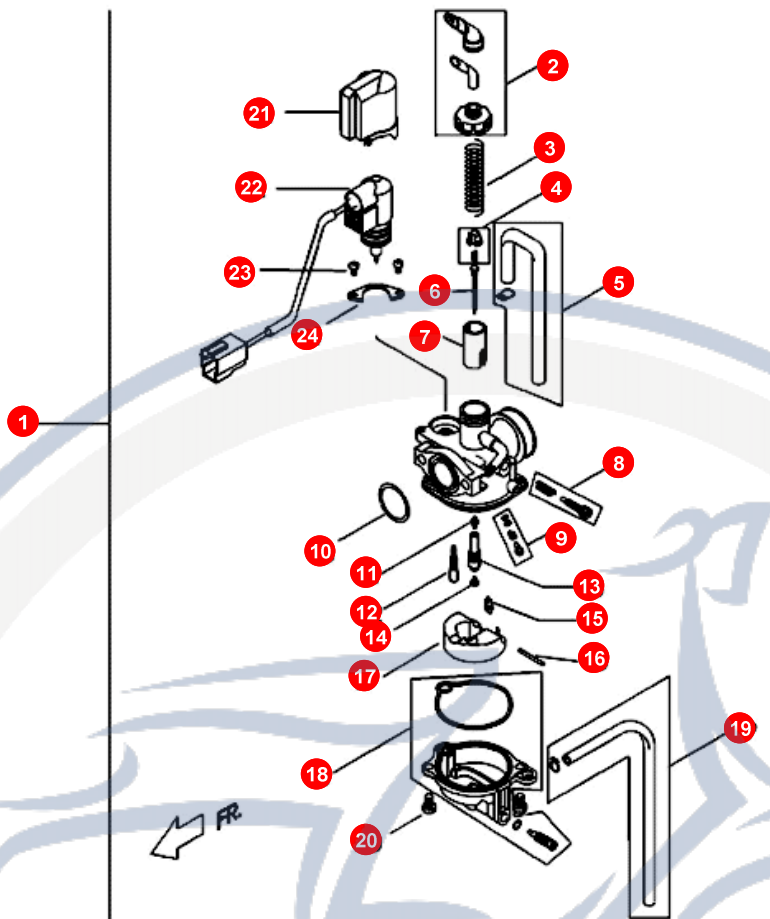

23. AUSPUFF

POS	ARTIKELNUMMER	BEZEICHNUNG	MODELL	MG
27	NE2810100001	PROTECTING COVE		1

Motorroller.de
- seit 1993 -

24. VERGASER

POS	ARTIKELNUMMER	BEZEICHNUNG	MODELL	MG
1	NE1510010001	VERGASER KPL.		1
2	D19KT0140100	VERGASERDECKEL		1
3	D19KT0040200	SCHIEBERFEDER		1
4	D19KT0010300	PLATTE		1
5	D19KT0262100	BENZINSCHLAUCHKIT		1
6	D19KT0370400	SCHIEBERNADEL FREE S		1
7	D19KT0150500	SCHIEBER		1
8	D19KT0091600	STANDGASSCHRAUBE		1
9	D19KT0031400	LEERLAUFLUFTSCHRAUBE		1
10	D19KT0031500	O-RING		1
11	D19KT0140600	NADEL D α SE		1
12	D19KT0061100	LEERLAUFDÜSE		1
13	D19KT0080900	NAELDÜSENHALTER		1
14	D19KT0011000	D α SE 75		1
14	991011160720	DÜSE 72		1
14	D19KT0051000	D α SE 82		1
14	D19KT0131000	D α SE 85		1
15	D19KT0030700	SCHWIMMERVENTIL		1
16	D19KT0010800	STIFT		1
17	D19KT0031300	SCHWIMMER		1