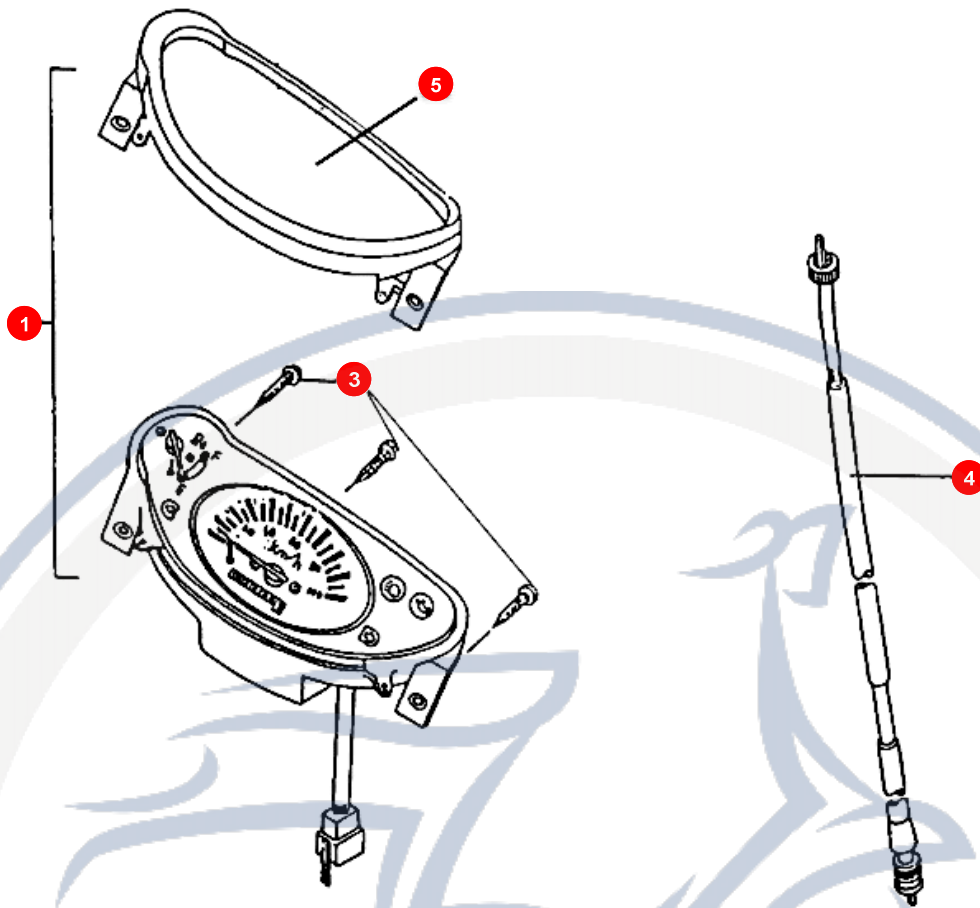

14.

POS	ARTIKELNUMMER	BEZEICHNUNG	MODELL	MG
1	E1561000000	SPEEDOMETER ASS		1
3	90110401600	SCHRAUBE		3
4	E1544000000	TACHOWELLE KPL		1
5	E156A010000	TACHOGLAS		1

Motorroller
- seit 1993 -