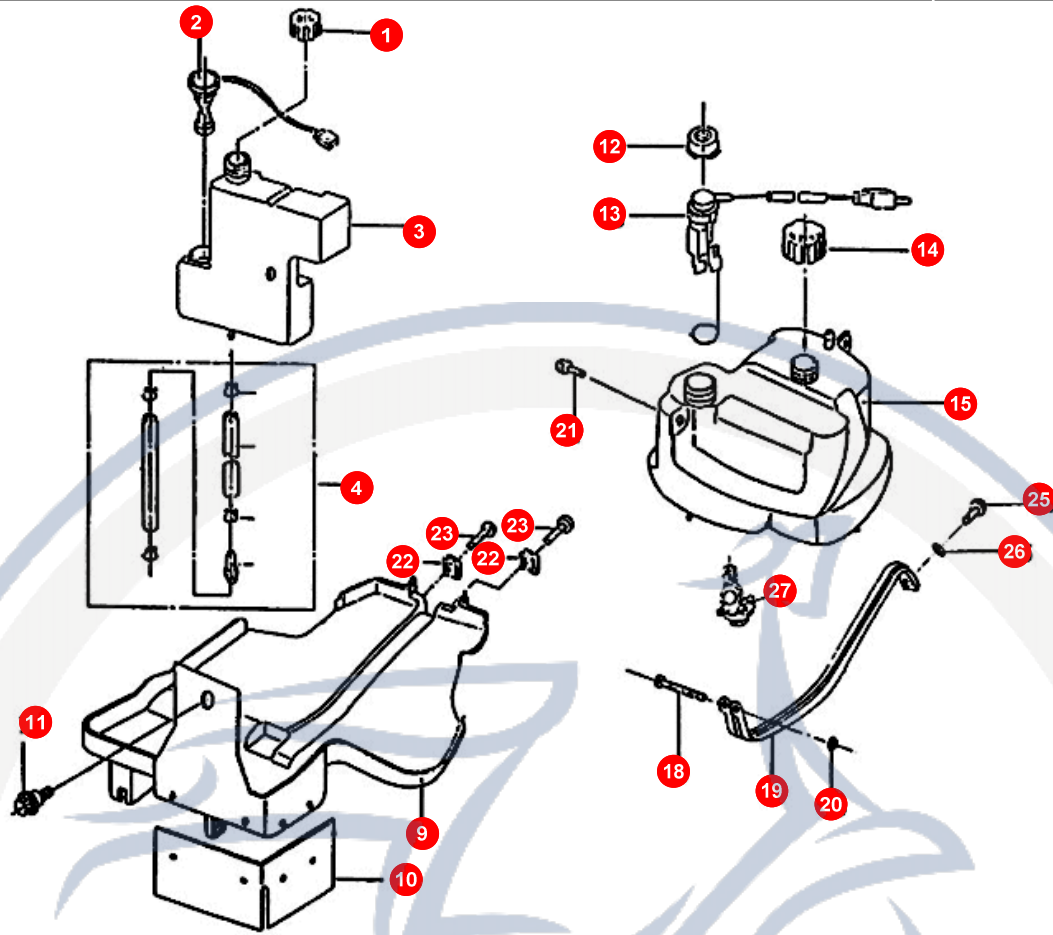

10. SITZBANK - HELMFACH

POS	ARTIKELNUMMER	BEZEICHNUNG	MODELL	MG

Motorroller.de
 - seit 1993 -

11.

POS	ARTIKELNUMMER	BEZEICHNUNG	MODELL	MG
1	E1522300000	ÖLTANKDECKEL		1
2	E15227000001	ÖLSTANDGEBER		1
3	E1522502000	OIL TANK (No.OI		1
4	E1522201000	+LFILTER KPL		1
9	E1634000000	PLASTIKABDECKUNG		1
10	E1634010000	PLATTE		1
11	E1633010000	SCHRAUBE		1
12	E1521710000	KAPPE		1
13	E1521700000	BENZINSTANDSGEBER		1
14	E1521302000	TANKDECKEL		1
15	E15215000002	BENZINTANK		1
18	E1706180000	BOLZEN		1
19	E1706170000	BÜGEL		1
20	92180300000	SICHERUNGSRING		1
21	90190601200	SCHRAUBE		1
22	E1706040000	BLECHMUTTER		2
23	E1706080000	SCHRAUBE		2
25	90050601200	SCHRAUBE		1
26	92140600005	SCHEIBE		1
27	E1523000000	BENZINHAHN		1