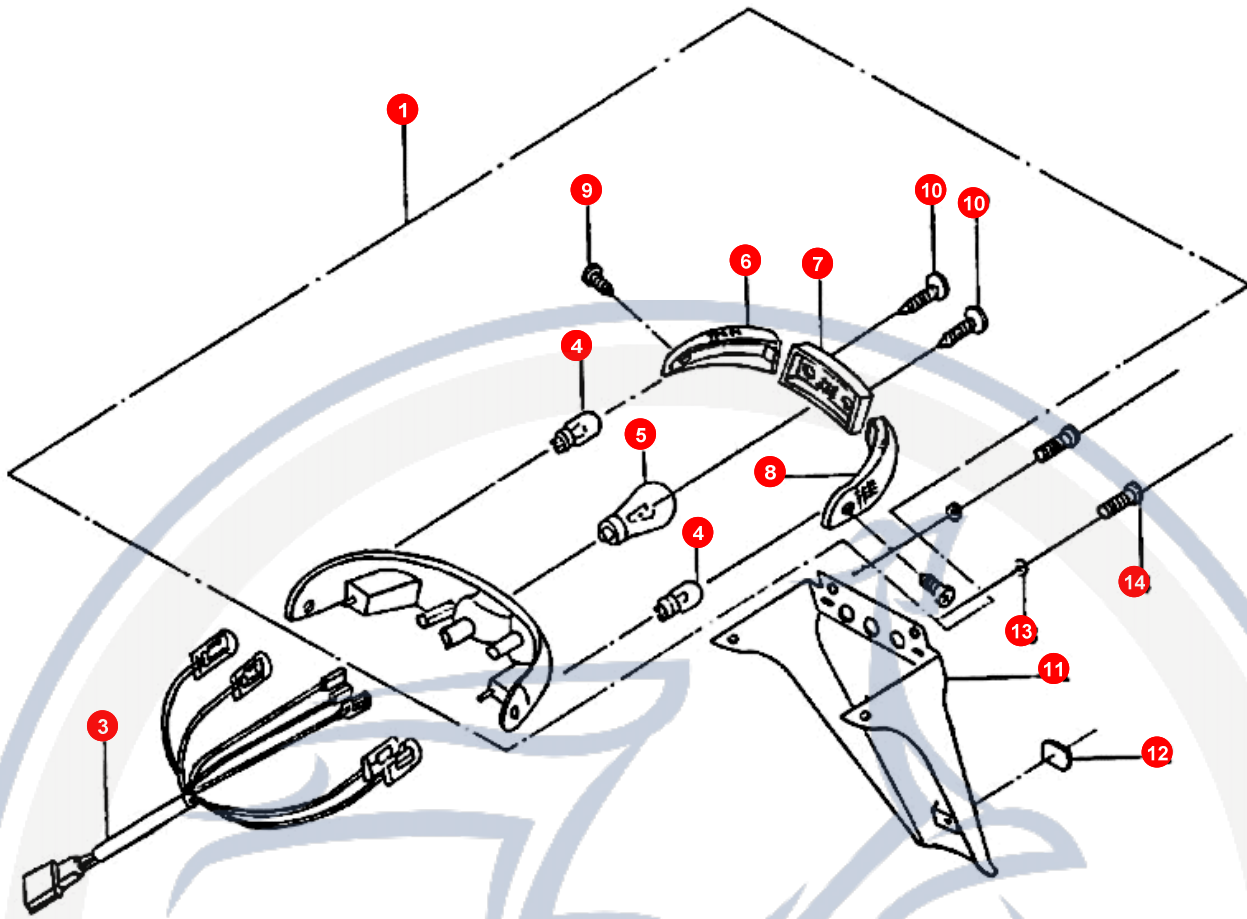

12.

POS	ARTIKELNUMMER	BEZEICHNUNG	MODELL	MG
1	E9666000000	RÜCKLICHT KPL		1
3	E9666060000	KABEL R<CKLICHT		1
4	E966F020000	BIRNE 12V 10W		2
5	B400002009A	BIRNE 12V 21/5W		1
6	E966H010000	Nicht mehr lieferbar !!!!!BLINKERCELLON RE		1
7	E9666020000	R<CKLICHTCELLON		1
8	E966G010000	Nicht mehr lieferbar !!!BLINKERCELLON L HI		1
9	E966F040000	SCHRAUBE BLINKER		2
10	E966F030000	SCHRAUBE R<CKLIC		2
11	E1636001000	NUMMERTAFELHALTE		1
12	P56690010000	RÜCKSTRAHLER		1
13	92140600005	SCHEIBE		2
14	90050601200	SCHRAUBE		2