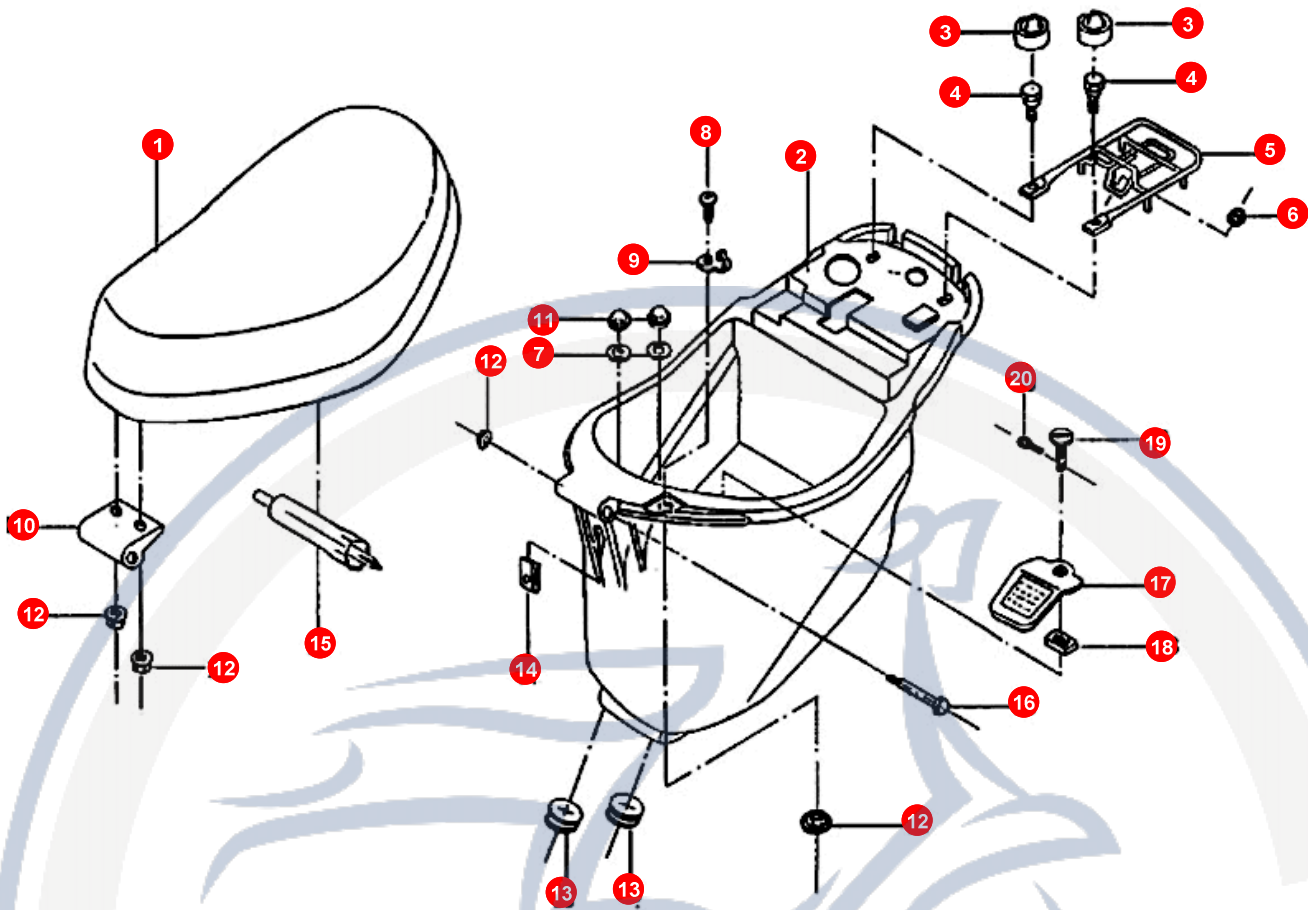

10. SITZBANK - HELMFACH

POS	ARTIKELNUMMER	BEZEICHNUNG	MODELL	MG

Motorroller.de
- seit 1993 -