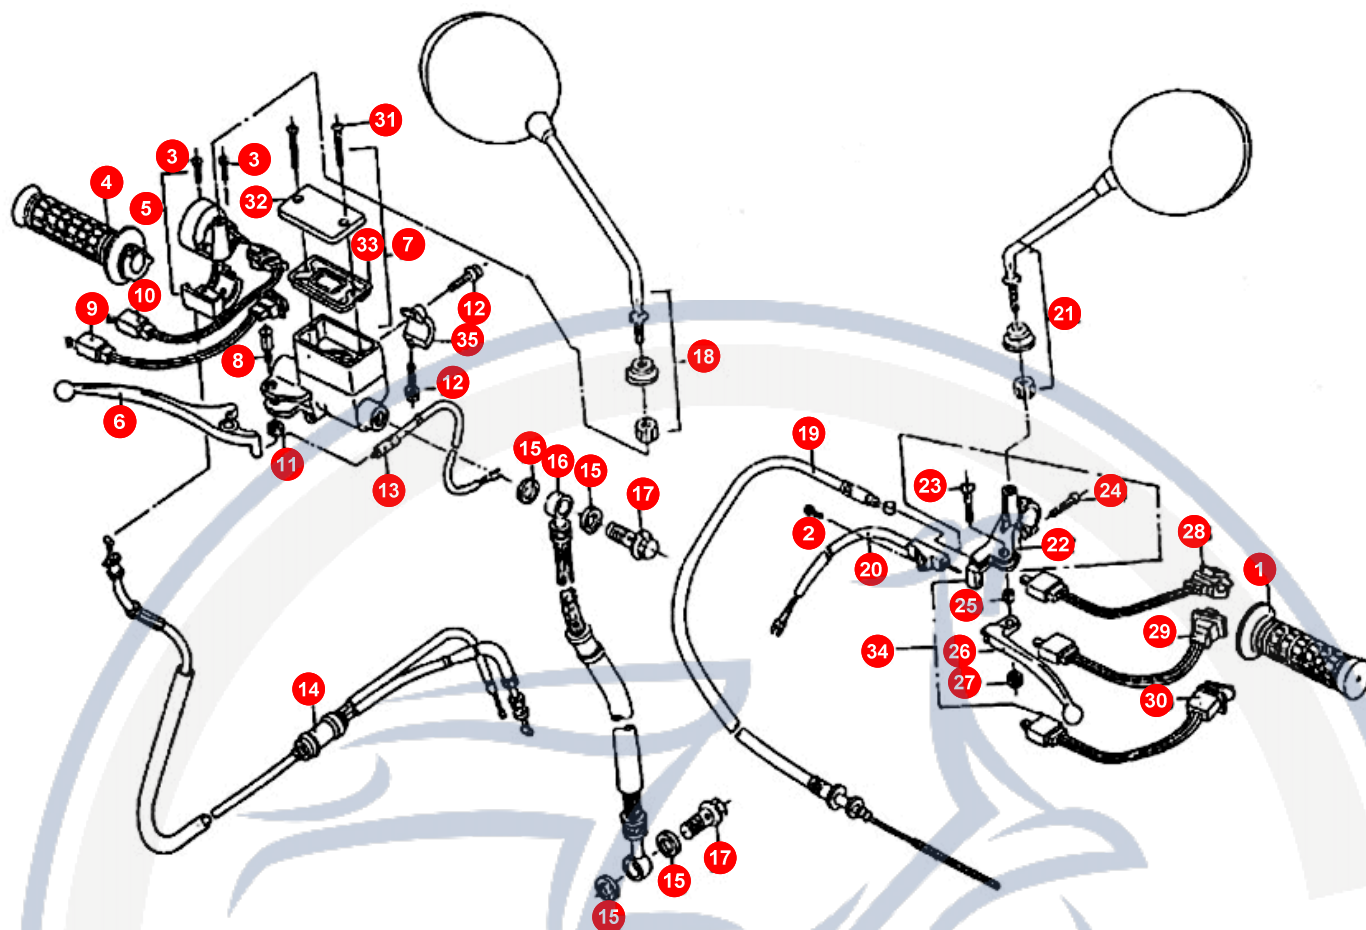

1. RAHMEN

POS	ARTIKELNUMMER	BEZEICHNUNG	MODELL	MG
23	90190802800	SCHRAUBE		1
24	E1481000000	STOSSDÄMPFER		1
25	90191004000	SCHRAUBE		1
26	E1523000000	BENZINHAHN		1
27	90190601201	SCHRAUBE		2
28	E1706110000	SCHELLE		2
29	92350519500	SCHLAUCH		1
30	E1671120000	SEIL		1
31	90190601200	SCHRAUBE		3
32	E1671200000	SITZBANKSCHLOSS		1
33	90191019200	HEXAGON FLANGE		1
34	E1701030000	BAND		1
35	93520201200	SPLINT FUSSRASTE		2
36	E1463040000	BOLZEN FUSSRASTE		2
37	99010600000	KUGEL FUSSRASTER		2
38	E1463050000	FEDER FUSSRASTER		2
39	E1464020000	FUSSRASTER HIN R		1
40	E1463020000	FUSSRASTER HIN L		1
41	E1463030000	BUCHSE		2

1. RAHMEN

POS	ARTIKELNUMMER	BEZEICHNUNG	MODELL	MG
42	E1464010000	FUSSRASTERHALTER RECHTS		1
43	E1463010000	FUSSRASTERHALTER LINKS		1
44	92141100000	SCHEIBE		2
45	92111000000	SPRENGRING (10)		2
46	92411000000	HEXAGON NUT (N.		2
47	E1421380000	FUSSRASTERHALTER		1

Motorroller
- seit 1993 -

2. VORDERGABEL

POS	ARTIKELNUMMER	BEZEICHNUNG	MODELL	MG
5	E14430000002	GABEL VORNE		1
6	E9544020000	TACHOSEILFÜHRUNG		1
7	90050601001	SCHRAUBE		2
8	E1403610000	HALTER		1
9	E1403820000	SCHRAUBE		2
10	E1444040000	MUTTER LENKLAGER		1
11	E1444050000	LENKLAGERSCHALE		1
12	99010400000	BALL (No.Old B4)		52
13	E1444030000	LENKLAGERSCHALE		1
14	E1444020000	LENKLAGERSCHALE		1
15	E1444011000	LENKLAGERSCHALE		1
23	E144C200000	GABELBRÜCKE		1
24	E144C010000	VERSCHLUSS-SCHRAUBE		2
27	E144C040000	GABELBEIN KPL L		1
28	E144C050000	GABELBEIN KPL RE		1