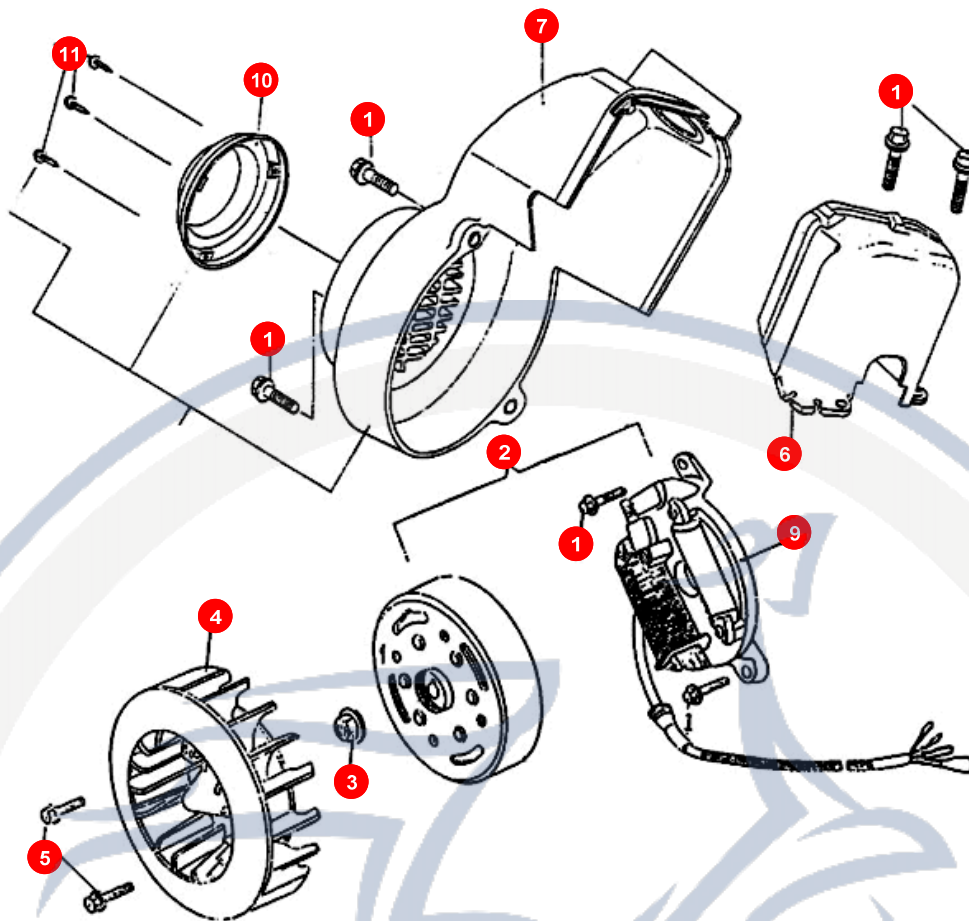

18. ZÜNDUNG

POS	ARTIKELNUMMER	BEZEICHNUNG	MODELL	MG
1	90180602002	SCHRAUBE		6
2	E1221000000	ZÜNDUNG KPL		1
3	92041000001	MUTTER		1
4	E1043000000	LÜFTERRAD		1
5	90190601500	SCHRAUBE		2
6	E1042100000	DECKEL		1
7	E1042000000	GEBLÄSEDECKEL GR		1
9	E122A020000	ZÜNDGRUNDPLATTE		1
10	E1042200000	DECKEL KLEIN		1
11	90110401200	SCHRAUBE		3