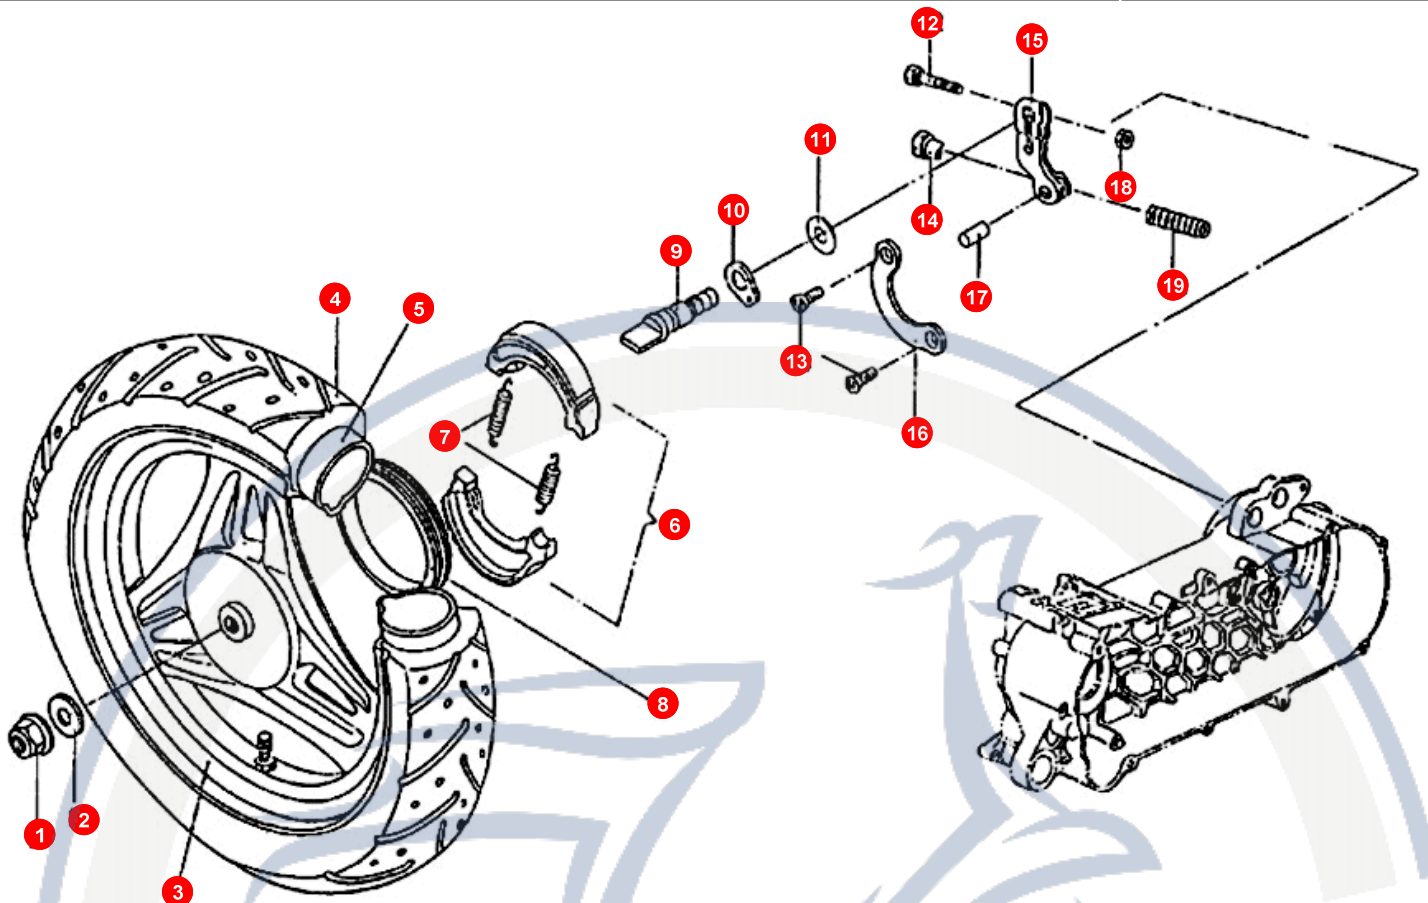

5.

POS	ARTIKELNUMMER	BEZEICHNUNG	MODELL	MG
1	92011400000	ACHSMUTTER HIN		1
2	92141400001	SPEZIALSCHEIBE		1
3	E1407103770	HINTERRAD KPL		1
4	NE40B320000	REIFEN		1
5	E140G310000	SCHUMOTO SCHLAUCH		1
6	E14074200002	BREMSBACKEN-SET		1
7	E1407410000	BREMSBACKENFEDER		2
8	E1407010000	DICHTGUMMI		1
9	E1407440000	BREMSNOCKE		1
10	E1407450000	PLATTE		1
11	E1407460000	SCHEIBE		1
12	90020603200	SCHRAUBE		1
13	90100601000	SCHRAUBE		2
14	B4000020848	EINSTELLUNGSMUTTER B		1
15	E1407470000	BREMSHEBEL HIN		1
16	E1062120000	PLATTE		1
17	E1544440000	BOLZEN BREMSSEIL		1
18	92030600001	MUTTER		1
19	E1544420000	FEDER BREMSSEIL		1