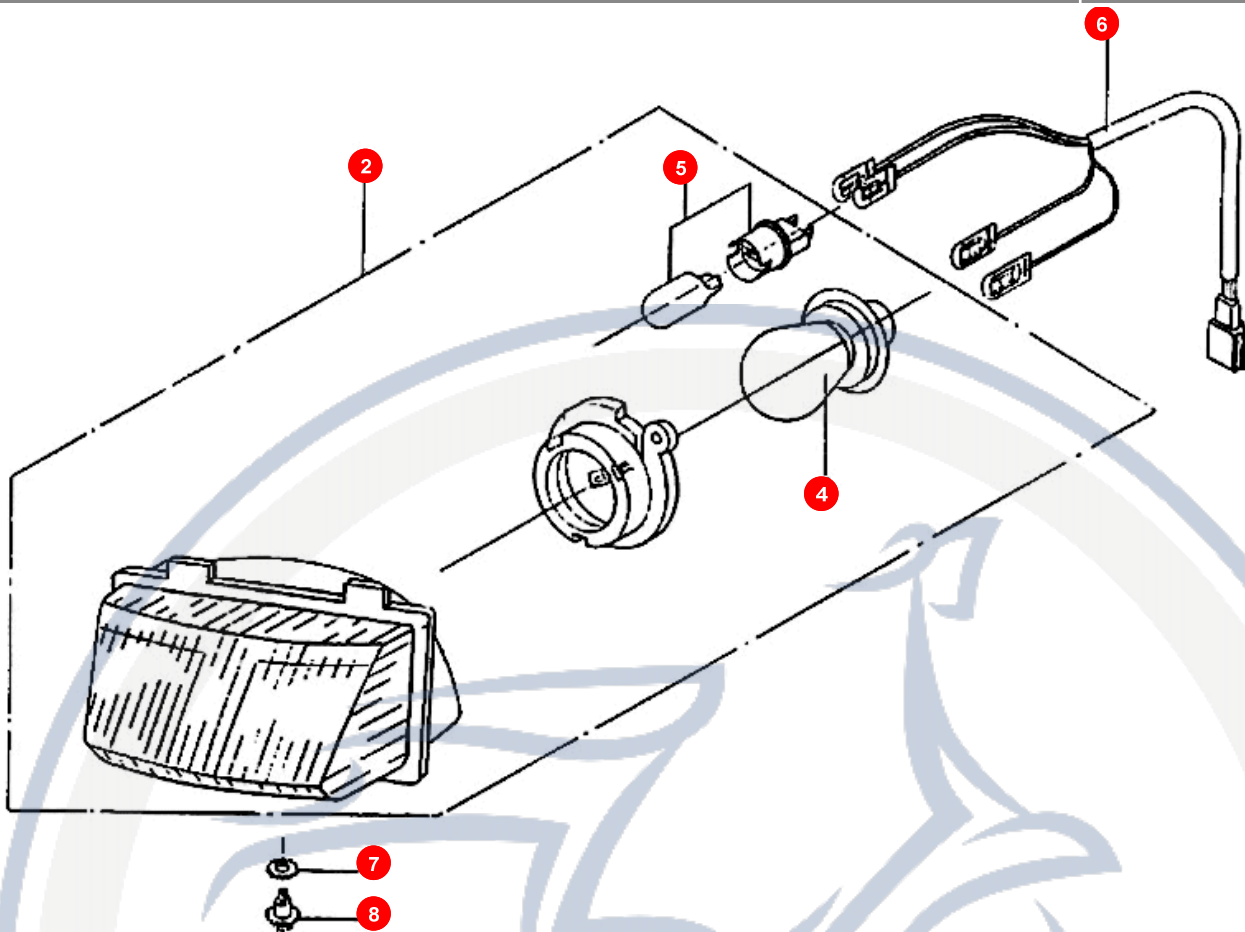

7. LICHTANLAGE

POS	ARTIKELNUMMER	BEZEICHNUNG	MODELL	MG
2	E1661000000	SCHEINWERFER KPL TAI		1
2	E1661020000	SCHEINWERFER KPL		1
4	E166A020000	BIRNE TAIWAN		1
4	E166A050000	VOM WERK NICHT MEHR LIEFERBAR !!!LAMPE		1
5	E166A070000	BIRNE		1
6	E1581640000	EXTENDED CABLE,		1
7	92130600000	LOCK WASHER FOR		1
8	E9613040000	JUSTIERBOLZEN		1