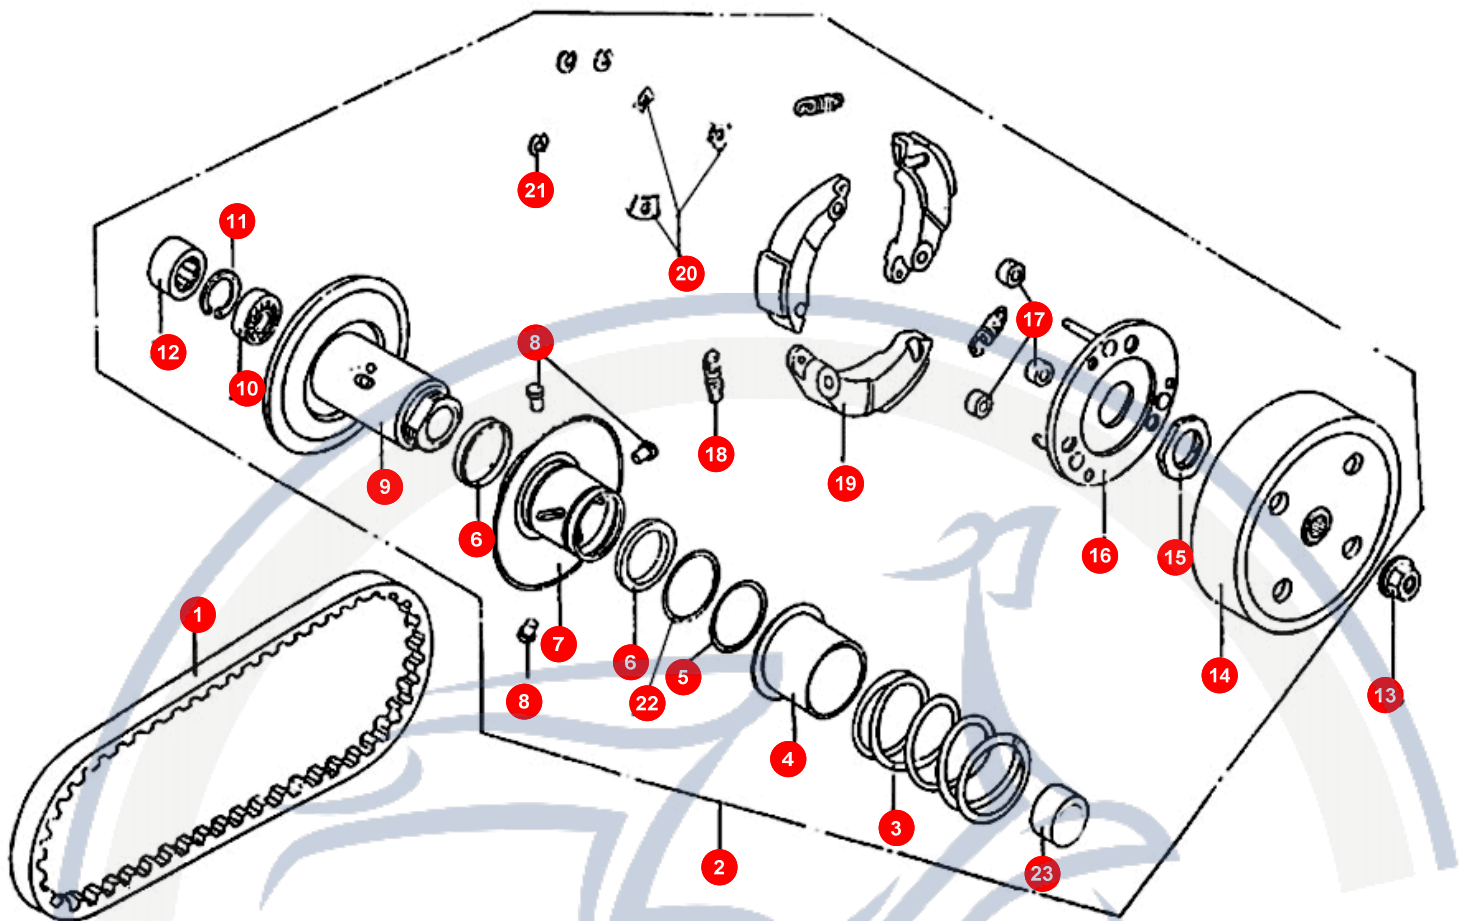

20. VARIOMATIK

POS	ARTIKELNUMMER	BEZEICHNUNG	MODELL	MG
1	NE122000000	ZAHNRIEMEN		1
1	P11237000001	VARIOMATIC HINTEN KPL 30 KM/H		1
1	P11237000002	VARIOMATIC HINTEN KPL 45 KM/H		1
2	P11237000009	VARIOMATIC HINTEN KPL		1
3	P11235200000	FEDER		1
4	P11235300000	FÜHRUNGSBUCHSE		1
5	95513600000	O-RING		1
6	95593439300	DICHTUNGSRING		2
7	P11232100000	FLANSCH		1
8	P11232400000	BOLZEN		3
9	P11231100000	FLANSCH		1
10	96520690100	LAGER		1
11	92162400000	SEEGERRING		1
12	E11231400000	NADELLAGER		1
13	92041000001	MUTTER		1
14	P11235100001	KUPPLUNGSKORB		1
15	P11234100000	MUTTER		1
16	P11233000000	PLATTE		1
17	P11234200000	DÄMPFUNGS-GUMMI KPL		3
18	P11234300000	FEDER		3