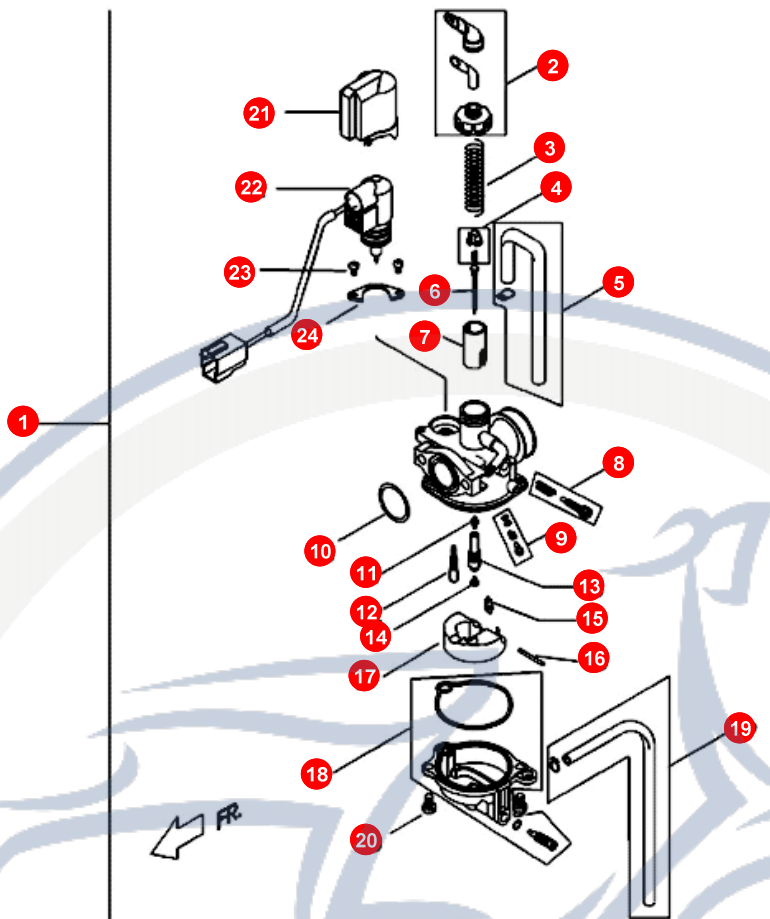

24. VERGASER

POS	ARTIKELNUMMER	BEZEICHNUNG	MODELL	MG
1	NE1510010001	VERGASER KPL.		1
2	D19KT0140100	VERGASERDECKEL		1
3	D19KT0040200	SCHIEBERFEDER		1
4	D19KT0010300	PLATTE		1
5	D19KT0262100	BENZINSCHLAUCHKIT		1
6	D19KT0370400	SCHIEBERNADEL FREE S		1
7	D19KT0150500	SCHIEBER		1
8	D19KT0091600	STANDGASSCHRAUBE		1
9	D19KT0031400	LEERLAUFLUFTSCHRAUBE		1
10	D19KT0031500	O-RING		1
11	D19KT0140600	NADEL DαSE		1
12	D19KT0061100	LEERLAUFDÜSE		1
13	D19KT0080900	NAELDÜSENHALTER		1
14	D19KT0011000	DαSE 75		1
14	991011160720	DÜSE 72		1
14	D19KT0051000	DαSE 82		1
14	D19KT0131000	DαSE 85		1
15	D19KT0030700	SCHWIMMERVENTIL		1
16	D19KT0010800	STIFT		1
17	D19KT0031300	SCHWIMMER		1