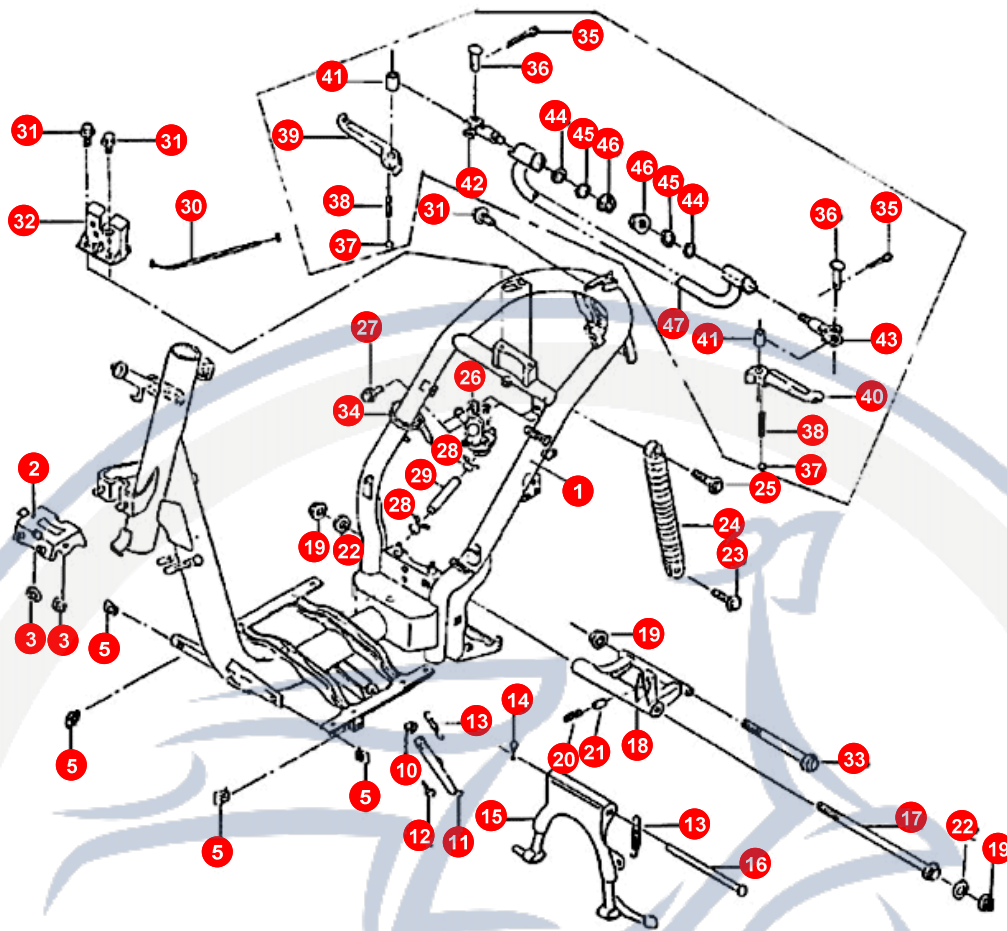

1. RAHMEN

POS	ARTIKELNUMMER	BEZEICHNUNG	MODELL	MG
1	E1421000001	HAUPTTRAHMEN COMET		1
2	E1706160000	HALTER		1
3	92040600000	MUTTER		2
5	E1706060000	BLECHMUTTER KOTF		4
10	92411000000	HEXAGON NUT (N.		1
11	B200012796A	IM WERK NICHT MEHR LIEFERBAR IMONTAGESATZ		1
11	E1462001600	SEITENSTÄNDER		1
12	90191002802	SEITENSTÄNDERSCHRAUBE		1
13	E1461121000	STÄNDERFEDER		2
14	93520302000	SPLIT PIN		1
15	E1461001600	HAUPTSTÄNDER		1
16	E14611110000	STÄNDERACHSE		1
17	E1706130000	ACHSE		1
18	E1486001000	UMLENKBÜGEL		1
18	E1486010000	GUMMIDÄMPFER		2
19	92061000000	MUTTER		3
20	E1486050000	FEDER		1
21	E1486040000	GUMMIDAMPFER		1
22	92141400000	DISTANZSCHEIBE		2
23	90190802800	SCHRAUBE		1

1. RAHMEN

POS	ARTIKELNUMMER	BEZEICHNUNG	MODELL	MG
23	90190802800	SCHRAUBE		1
24	E1481000000	STOSSDÄMPFER		1
25	90191004000	SCHRAUBE		1
26	E1523000000	BENZINHAHN		1
27	90190601201	SCHRAUBE		2
28	E1706110000	SCHELLE		2
29	92350519500	SCHLAUCH		1
30	E1671120000	SEIL		1
31	90190601200	SCHRAUBE		3
32	E1671200000	SITZBANKSCHLOSS		1
33	90191019200	HEXAGON FLANGE		1
34	E1701030000	BAND		1
35	93520201200	SPLINT FUSSRASTE		2
36	E1463040000	BOLZEN FUSSRASTE		2
37	99010600000	KUGEL FUSSRASTER		2
38	E1463050000	FEDER FUSSRASTER		2
39	E1464020000	FUSSRASTER HIN R		1
40	E1463020000	FUSSRASTER HIN L		1
41	E1463030000	BUCHSE		2

Motorroller
- seit 1993 -

2. VORDERGABEL

POS	ARTIKELNUMMER	BEZEICHNUNG	MODELL	MG
5	E14430000002	GABEL VORNE		1
6	E9544020000	TACHOSEILFÜHRUNG		1
7	90050601001	SCHRAUBE		2
8	E1403610000	HALTER		1
9	E1403820000	SCHRAUBE		2
10	E1444040000	MUTTER LENKLAGER		1
11	E1444050000	LENKLAGERSCHALE		1
12	99010400000	BALL (No.Old B4)		52
13	E1444030000	LENKLAGERSCHALE		1
14	E1444020000	LENKLAGERSCHALE		1
15	E1444011000	LENKLAGERSCHALE		1
23	E144C200000	GABELBRÜCKE		1
24	E144C010000	VERSCHLUSS-SCHRAUBE		2
27	E144C040000	GABELBEIN KPL L		1
28	E144C050000	GABELBEIN KPL RE		1