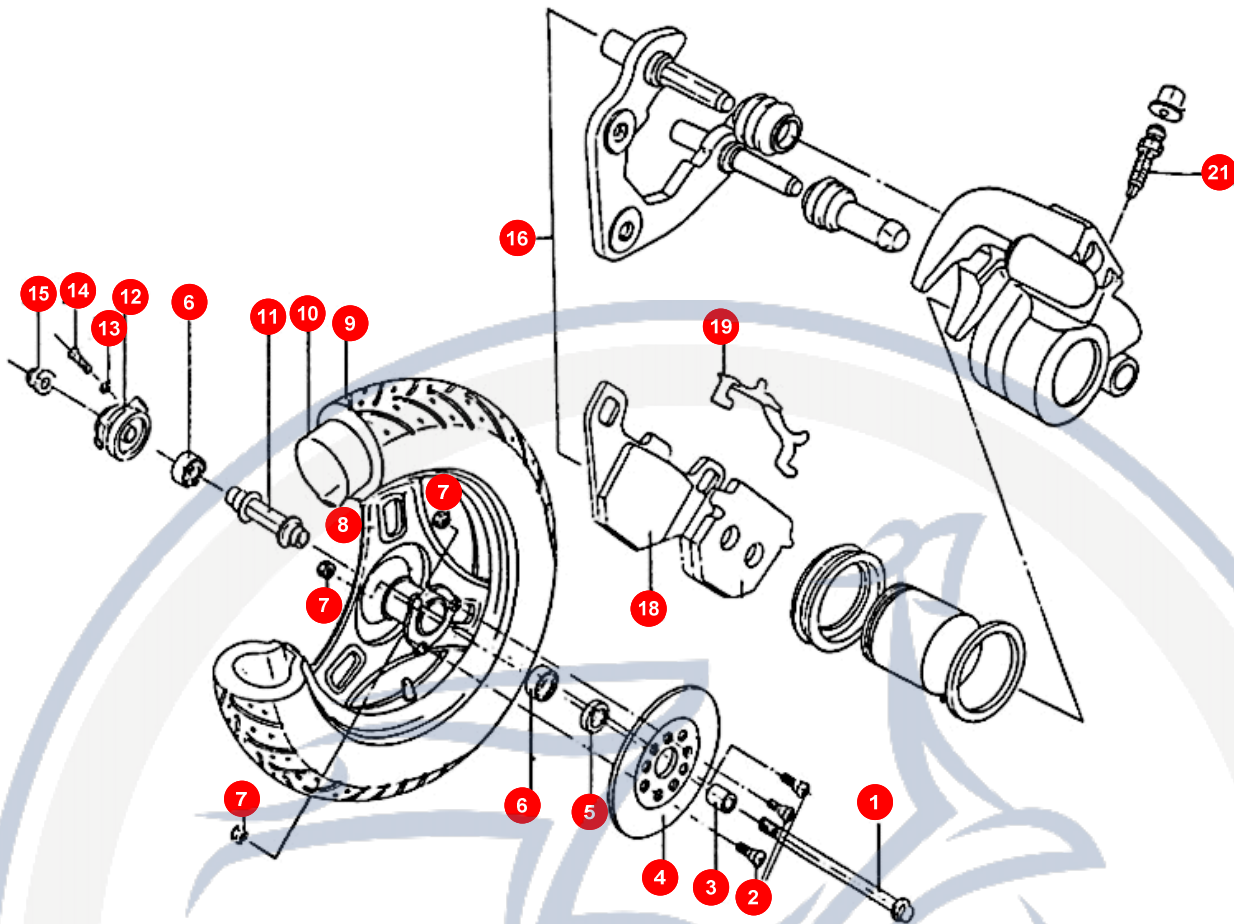

4. HINTERRAD

POS	ARTIKELNUMMER	BEZEICHNUNG	MODELL	MG
1	E1402500000	VORDERACHSE		1
2	E1403512000	SCHRAUBE		3
3	E1444060000	BUCHSE		1
4	E1403500000	BREMSSCHEIBE VO		1
5	E1402110000	DICHTRING 30/5/9 DL		1
6	96520620000	KUGELLAGER - IBH L6200 2RS!!!		2
7	92400800000	MUTTER BREMSSCHE		3
8	E1401103770	FELGE VO.		1
9	NE40B320000	REIFEN		1
9	E166A05000H	LAMPE 12V/20W HALOGAN		2
10	E140G310000	SCHUMOTO SCHLAUCH		1
11	E14024010000	SPACER COMP - COMET		1
12	E15660010000	TACHOANTRIEB		1
13	92110500000	SCHEIBE		1
14	90070502000	SCHRAUBE		1
15	92061000000	MUTTER		1
16	E14033000004	BREM SZANGE VO		1
18	E140C010000A	BREMSKLOTZ-SET		1
19	E140C090000	SICHERUNGSBLECH		1
21	B9E14007902	ENTLÜFTUNGSSCHRA		1