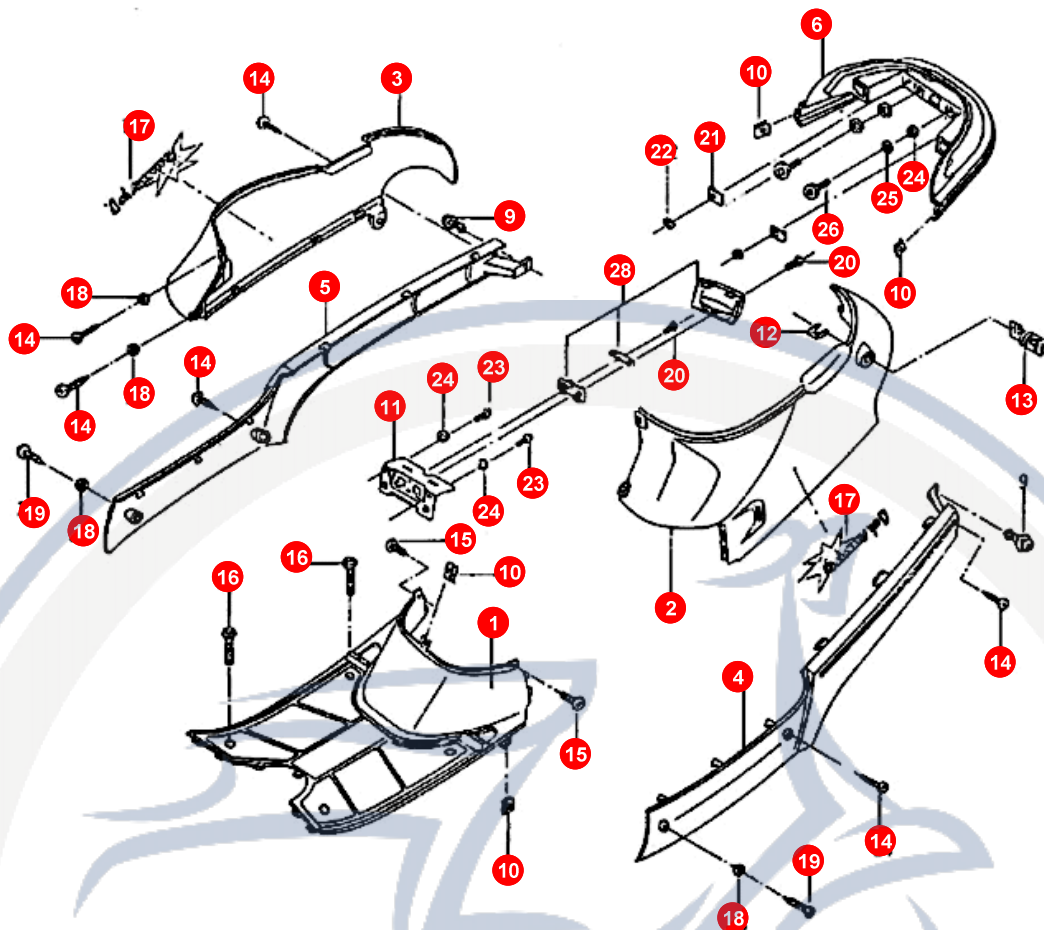

9. VERKLEIDUNG (HINTEN)

POS	ARTIKELNUMMER	BEZEICHNUNG	MODELL	MG
1	E1624010600	BODENPLATTE		1
2	E1625300130	SITZVERKLEIDUNG		1
2	E1625300630	SITZVERKLEIDUNG		1
3	E1625500130	SITZVERKLEIDUNG		1
3	E1625500630	SITZVERKLEIDUNG		1
4	E9625330600	SEITENVERKLEIDUNG L		1
5	E9625560600	SEITENVERKLEIDUNG R		1
6	E9625720600	RÜCKLICHTVERKLEI		1
9	E1701040000	PLASTIKNIETE		2
10	E1706060000	BLECHMUTTER KOTF		5
11	E9706290000	HALTER		1
12	E9706070000	FEDERSCHLOSS		1
13	E1551003000	SCHLOSS-SATZ KPL		1
14	E1625030000	SCHRAUBE KOTFL V		6
15	90050601200	SCHRAUBE		2
16	90190602800	SCHRAUBE		4
17	E1601390000	LH/RH BODY COVE		2
18	92140600001	SCHEIBE		4
19	90050501600	SCHRAUBE		2
20	90050301000	SCHRAUBE		2