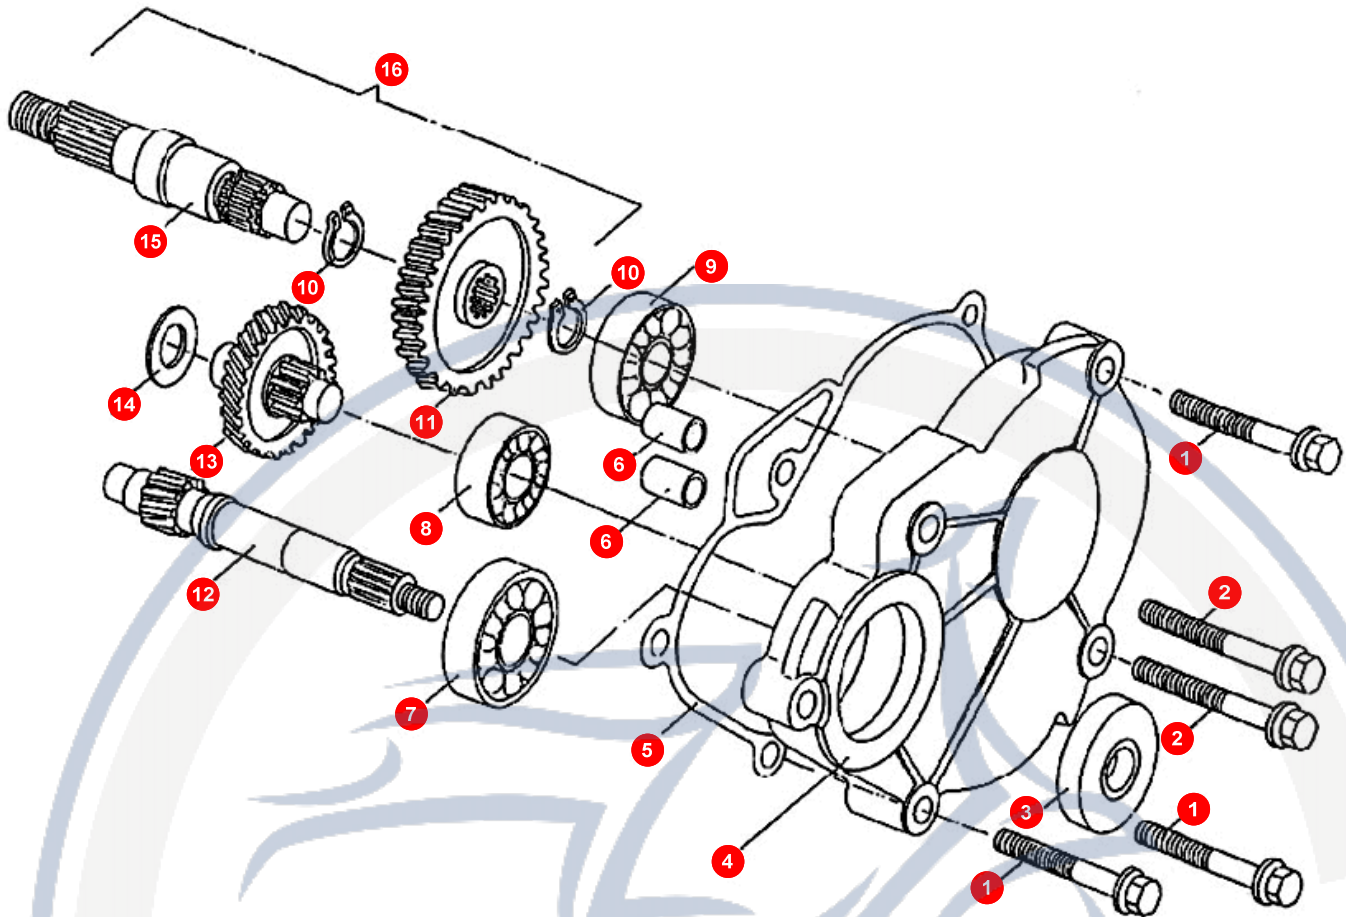

21. GETRIEBE

POS	ARTIKELNUMMER	BEZEICHNUNG	MODELL	MG
1	90190602700	SCHRAUBE		3
2	90190603500	SCHRAUBE		2
3	95571735700	DICHTRING 17X35X7		1
4	NE141010000	GETRIEBEDECKEL		1
5	NE141020000	DECKELDICHUNG		1
6	93541001401	BOLZEN		2
7	96510620301	KUGELLAGER L6203		1
8	96510600100	BALL BEARING (N		1
9	96510620200	KUGELLAGER		1
10	92171800000	SEEGERING TACHOA		1
11	E1141310000	ZAHNRAD		1
12	NE141100000	WELLE		1
13	E1141200000	ZAHNRAD		1
14	E1141030000	SCHEIBE		1
15	E1141300000	WELLE + ZAHNRAD		1
16	E1141300000	WELLE + ZAHNRAD		1