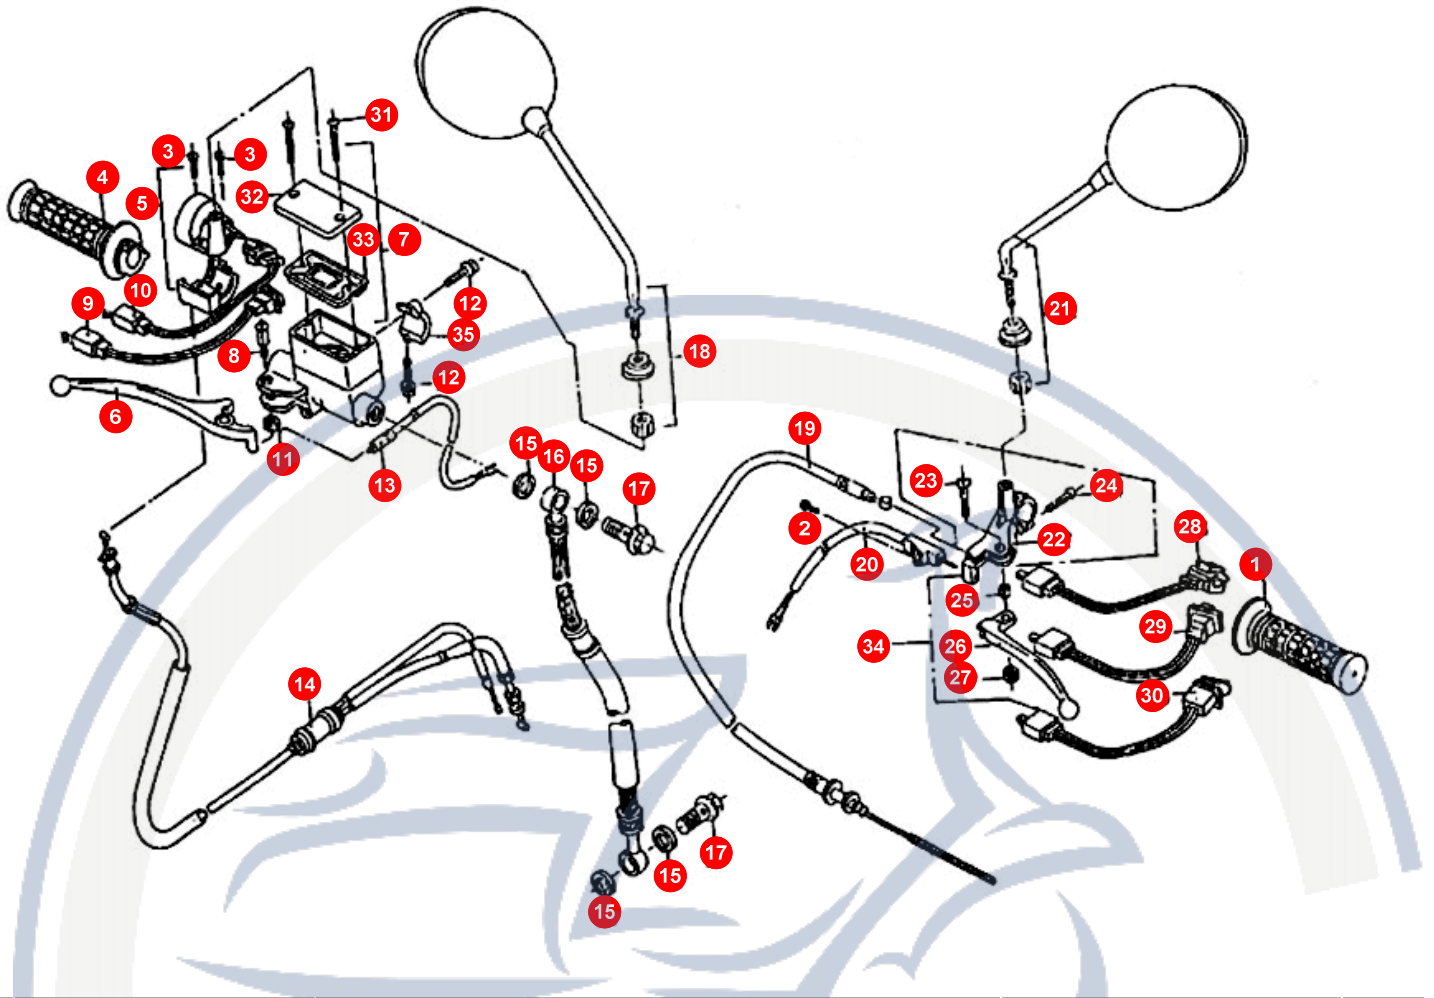

1. RAHMEN

POS	ARTIKELNUMMER	BEZEICHNUNG	MODELL	MG
42	E1464010000	FUSSRASTERHALTER RECHTS		1
43	E1463010000	FUSSRASTERHALTER LINKS		1
44	92141100000	SCHEIBE		2
45	92111000000	SPRENGRING (10)		2
46	92411000000	HEXAGON NUT (N.		2
47	E1421380000	FUSSRASTERHALTER		1

Motorroller
- seit 1993 -

2. VORDERGABEL

POS	ARTIKELNUMMER	BEZEICHNUNG	MODELL	MG
5	E14430000002	GABEL VORNE		1
6	E9544020000	TACHOSEILFÜHRUNG		1
7	90050601001	SCHRAUBE		2
8	E1403610000	HALTER		1
9	E1403820000	SCHRAUBE		2
10	E1444040000	MUTTER LENKLAGER		1
11	E1444050000	LENKLAGERSCHALE		1
12	99010400000	BALL (No.Old B4)		52
13	E1444030000	LENKLAGERSCHALE		1
14	E1444020000	LENKLAGERSCHALE		1
15	E1444011000	LENKLAGERSCHALE		1
23	E144C200000	GABELBRÜCKE		1
24	E144C010000	VERSCHLUSS-SCHRAUBE		2
27	E144C040000	GABELBEIN KPL L		1
28	E144C050000	GABELBEIN KPL RE		1

3.

POS	ARTIKELNUMMER	BEZEICHNUNG	MODELL	MG
1	E1541000000	GRIFFBEZUG LI		1
2	90110300800	SCHRAUBE BREMSLI		1
3	90050501200	SCHRAUBE		2
4	E1542000000	GRIFFBEZUG RE		1
5	E15420100001	SPIEGELHALTER RE.		1
6	E1403020000	HANDBREMSHEBEL R		1
7	E1403000000	HANDBREMSZYLINDER		1
8	E1403030000	BOLZEN		1
9	E1548021000	STARTERSCHALTER		1
10	E1548010000	LICHTSCHALTER		1
11	E1403040000	MUTTER		1
12	E140C140000	SCHRAUBE		2
13	E1543610000	BREMSLICHTSCHALT		1
14	E15446000001	GASSEIL KPL.		1
15	92141000002	DICHTSCHEIBE		4
16	E14036000001	Nicht mehr lieferbar !!!!BREMSSCHLAUCH		1
17	E1403810000	SCHRAUBE		2
18	E16160000003	SPIEGEL RECHTS		1
19	E1544400000	BREMSSEIL HIN COMET		1
20	E1543310000	STARTSCHALTER BR		1