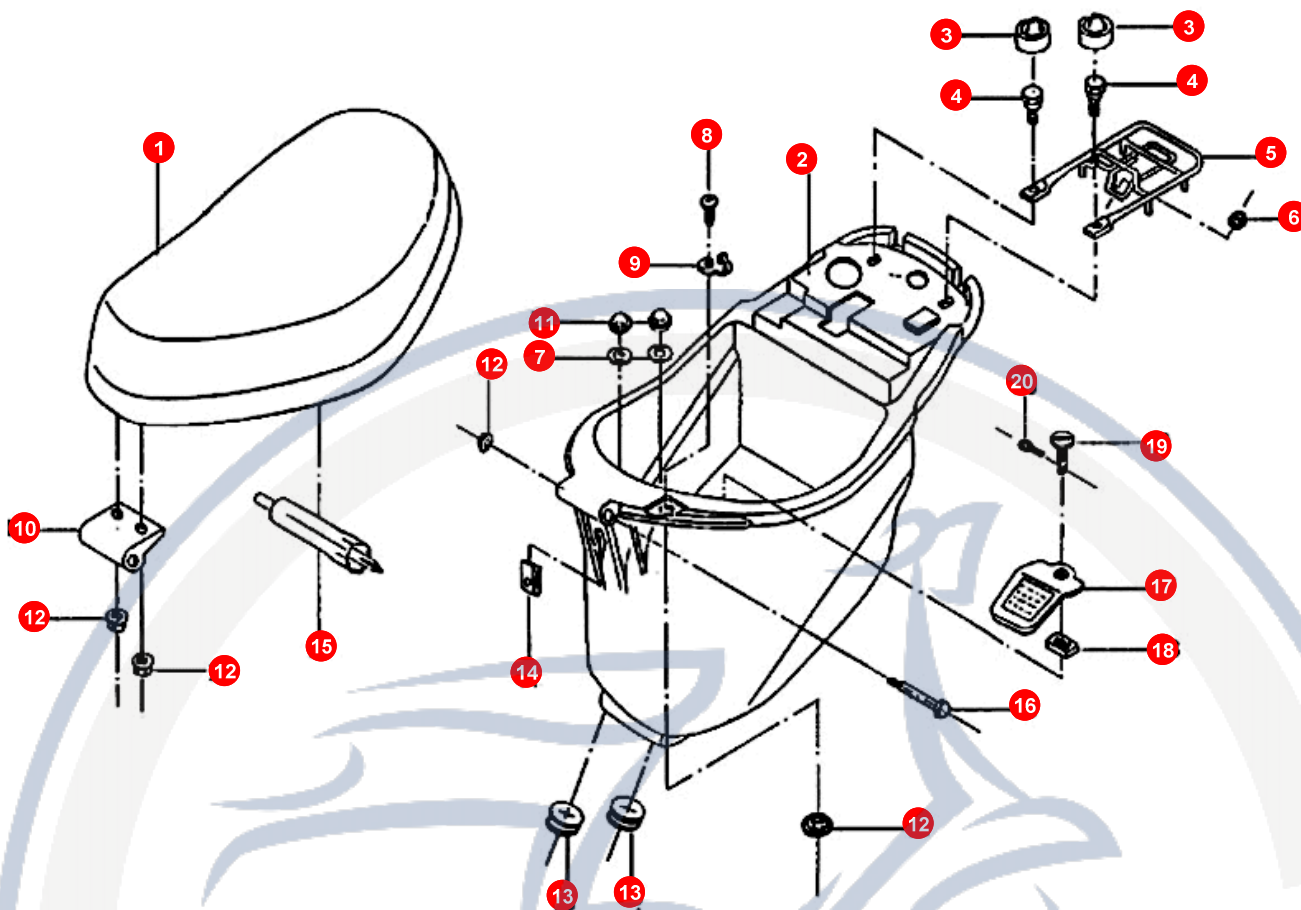

10. SITZBANK - HELMFACH

POS	ARTIKELNUMMER	BEZEICHNUNG	MODELL	MG
1	E1671000600	SITZBANK KPL SCH		1
2	E16810010001	BEHÄLTER		1
3	E1676020000	AUFLAGEGUMMI SIT		2
4	E1706151000	BOLZEN		2
5	E16760106D0	LUGGAGE BRACKET,RR(FOG BLACK#6D) - E1-50D		1
6	92050600001	MUTTER		1
7	92140600005	SCHEIBE		2
8	E1681030000	SCHRAUBE		1
9	E1681040000	B-GEL		1
10	E1681060000	HALTERUNG		1
11	92050600000	MUTTER		2
12	92040600000	MUTTER		4
13	E9681080000	GUMMISTOPPEL		2
14	E1706060000	BLECHMUTTER KOTF		1
15	E9706420000	BORDWERKZEUG		1
16	E1681070000	BOLZEN		1
17	E168A020000	DECKEL		1
18	E1681020000	MUTTER		1
19	E1681110000	SCHRAUBE		1
20	93520201200	SPLINT FUSSRASTE		1