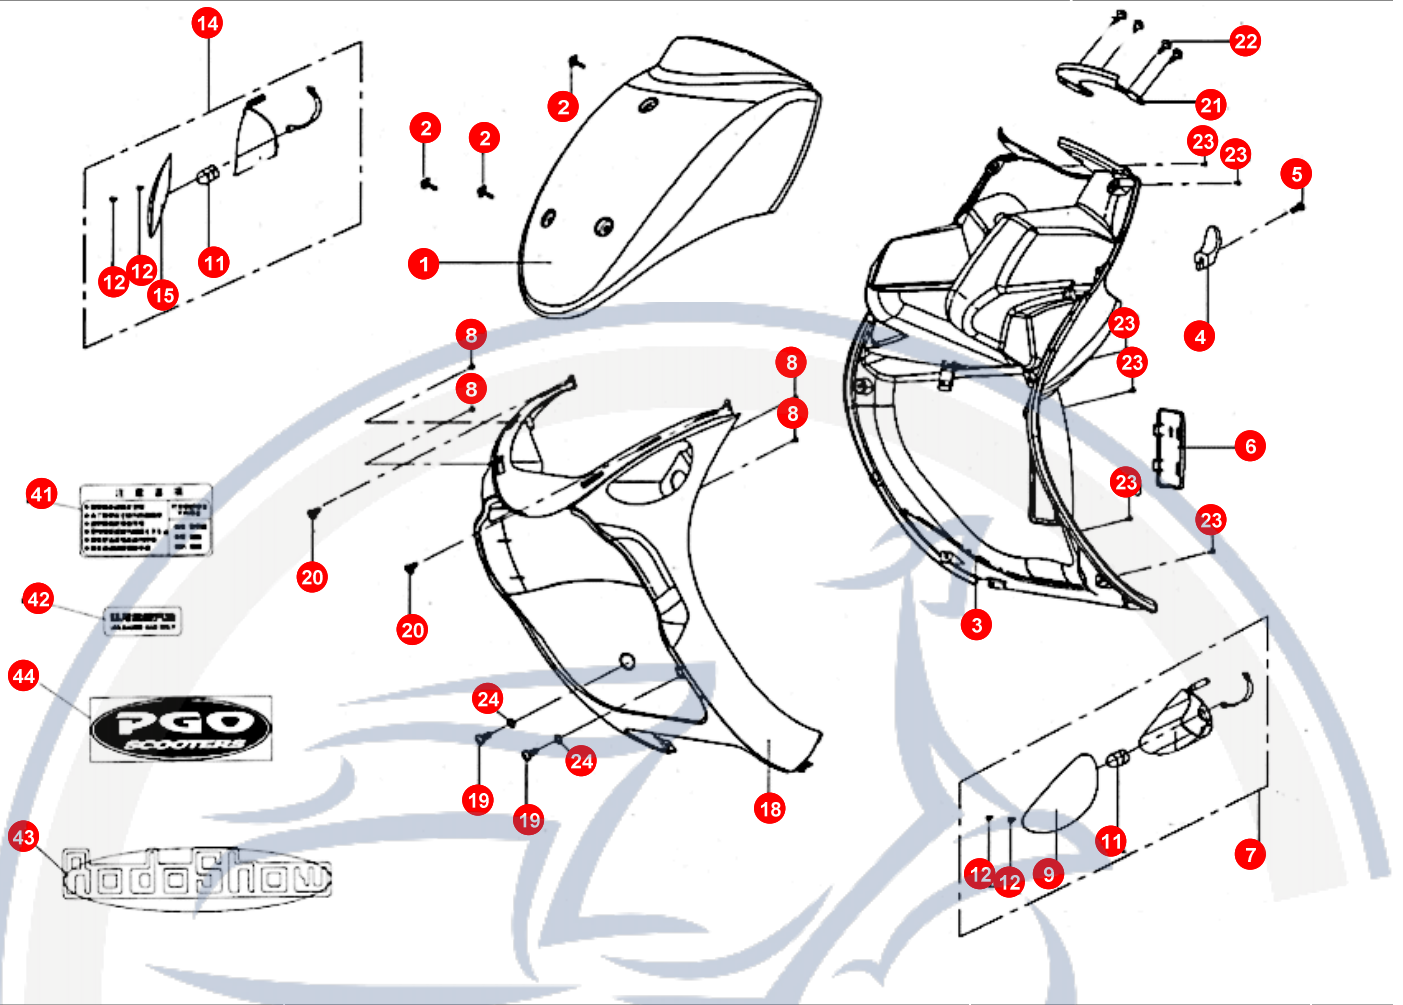

9.

POS	ARTIKELNUMMER	BEZEICHNUNG	MODELL	MG
1	P56210004N0	FRONTVERKLEIDUNG		1
1	P5621000620	FRONTVERKLEIDUNG		1
1	P56210007J0	FRONTVERKLEIDUNG		1
2	E1621010000	RD HD MACH BOLT		3
3	P5623000660	FRT.INNENVERKLEIDUNG		1
3	P5623030660	INNENVERKL.VO.O.GRAU		1
3	P5623030670	INNENVERKL.VO.O.GR:NGRAU		1
3	P5623040660	INNENVERKL.VO.U.GRAU		1
3	P5623040670	INNENVERKL.VO.U.GR:NGRAU		1
4	P5701211660	HACKEN		1
4	P5701211670	HAKEN		1
5	90040602003	C-R PAN,HD,MACH		1
6	P5623010670	PLATTE		1
6	P5623010670	PLATTE		1
7	P566C0100001	BLINKER LI		1
8	90110401200	SCHRAUBE		4
9	P566C0200001	BLINKERGLAS LINKS		1
11	98211210000	BIRNE		2
12	P566C050000	SCHRAUBE		4
14	P566D0100001	BLINKER RE		1