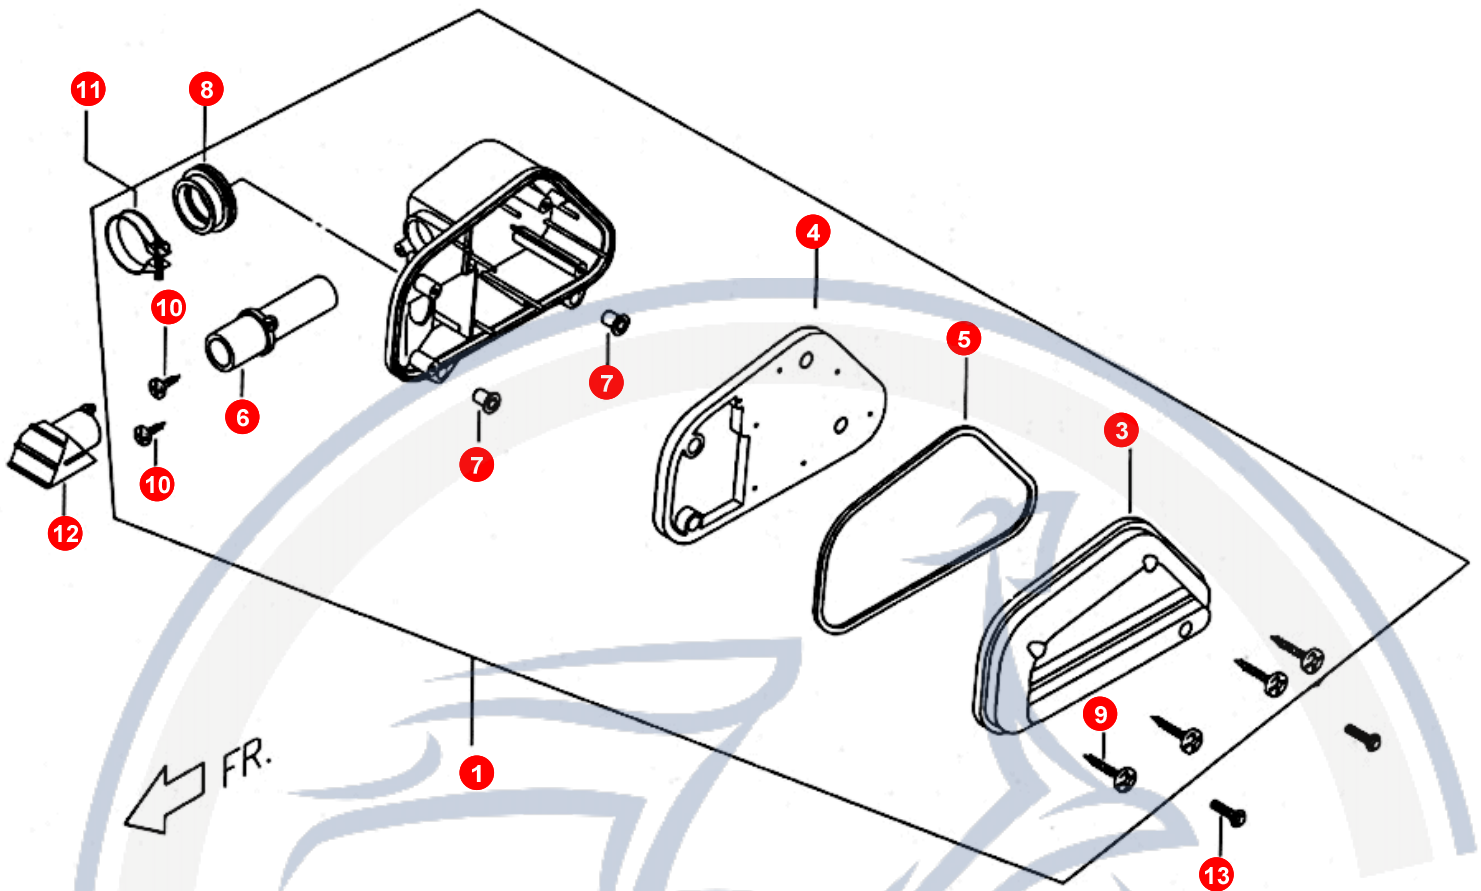

26. LUFTFILTER - FILTERKASTEN

POS	ARTIKELNUMMER	BEZEICHNUNG	MODELL	MG
1	P12620000001	LUFTFILTERKASTEN KPL		1
3	P1262020000	Nicht mehr lieferbar !!!!!DECKEL LUFTFILTERKAS		1
4	P1262030000	LUFTFILTER		1
5	P1262040000	DICHTLIPPE		1
6	P1262050000	SAUGROHR		1
7	E9262060000	BUCHSE		2
8	P1262080000	ANSAUGGUMMI		1
9	90110502500	SCHRAUBE		4
10	90110401200	SCHRAUBE		2
11	P1262110000	KLEMMSCHELLE		1
12	P1262120000	DECKEL		1
13	90180602500	SCHRAUBE		2