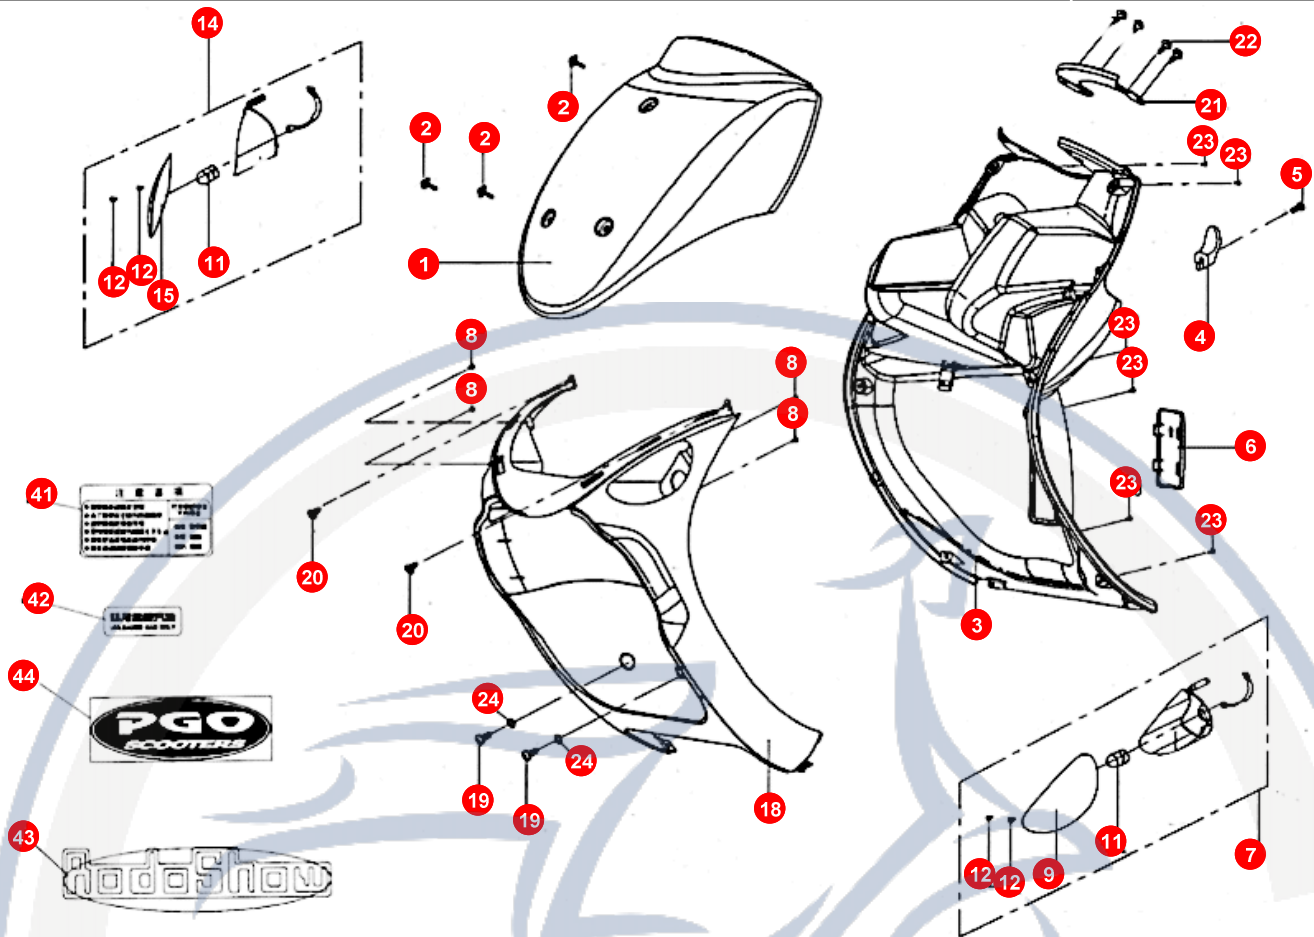

9.

POS	ARTIKELNUMMER	BEZEICHNUNG	MODELL	MG
15	P566D0200001	BLINKERGLAS RECHTS		1
18	P56260134W0	DECKEL		1
18	P5626011620	DECKEL		1
18	P5626013260	DECKEL		1
19	90040601400	SCHRAUBE		2
20	90130501400	SCHRAUBE		2
21	P5623020660	DECKEL		1
21	P5623020670	DECKEL		1
22	E1701040000	PLASTIKNIETE		4
23	90130501400	SCHRAUBE		6
24	92140600005	SCHEIBE		2
41	C16030000001	"AUFKL. ""ATTENTION"""		1
42	E1603040000	AUFKLEBER		1
43	P5601020000	AUFKLEBER		2
44	P5601030000	AUFKLEBER		1