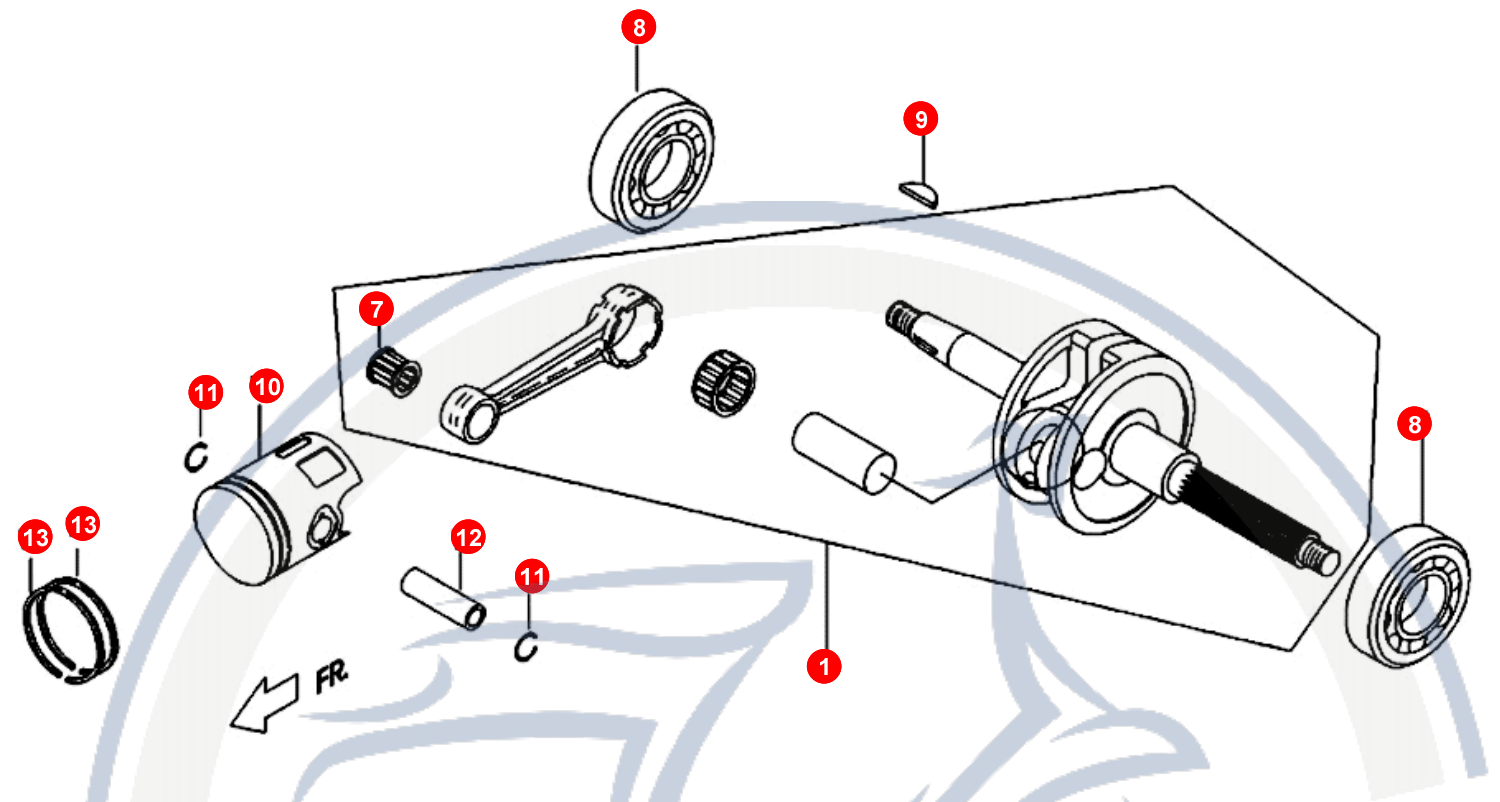

21. ZYLINDER - KOLBEN - KURBELWELLE

POS	ARTIKELNUMMER	BEZEICHNUNG	MODELL	MG
1	P1066000000	KURBELWELLE KPL		1
7	96601001400	KOLBENBOLZENLAGER		1
8	E1062100000	HAUPTLAGER		2
9	93530302400	ZÜNDUNGSKEIL		1
10	P5067010000	KOLBEN		1
11	E1067150000	KOLBENBOLZENSICHERUNG		2
12	P1067110000	KOLBENBOLZEN		1
13	E10673100001	"KOLBENRING NASE OBEN ""NEUE AUSFÜHRUNG""		2