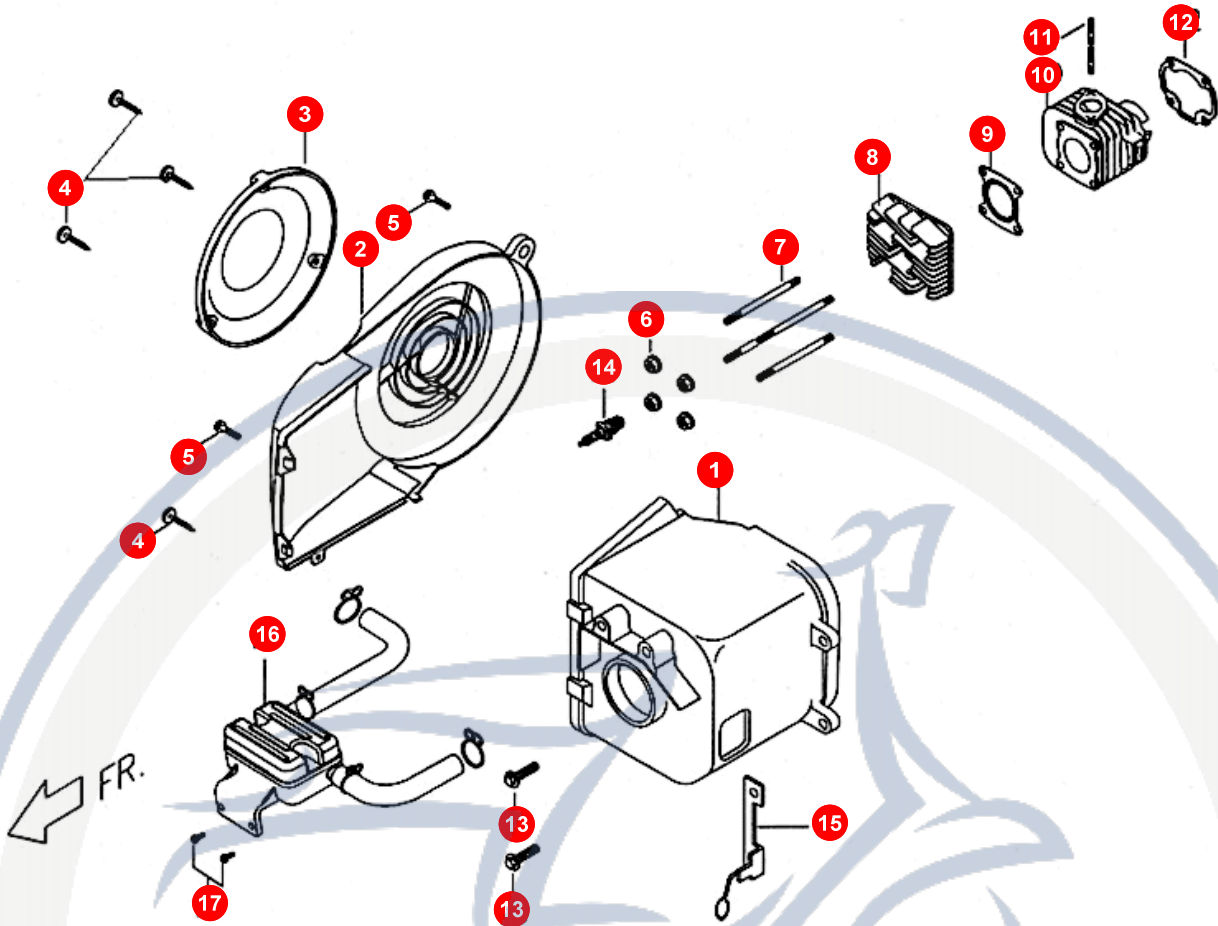

18. ZYLINDER - ZYLINDERKOPF

POS	ARTIKELNUMMER	BEZEICHNUNG	MODELL	MG
1	P1042102000	ZYLINDERABDECKUNG		1
2	P1042001000	DECKEL ZYLINDER		1
3	E1042200000	DECKEL KLEIN		1
4	90110401200	SCHRAUBE		4
5	90180602002	SCHRAUBE		2
6	92040700000	MUTTER ZYLINDERKOPF		4
7	P1061050000	ZYLINDERSTEBBOLZEN		4
8	P5065010000	ZYLINDERKOPF		1
9	P1065110000	ZYLINDERKOPFDICHTUNG		1
10	P1064010000	ZYLINDER		1
11	90170602602	STEBBOLZEN AUSPUFF		2
12	P1064111000	ZYLINDERFUSSDICHTUNG		1
13	90190601201	SCHRAUBE		2
14	NB7HS			1
15	P5706040000	CLIP		1
16	P5286101000	SECOND AIR CLEANER		1
17	90150501600			2