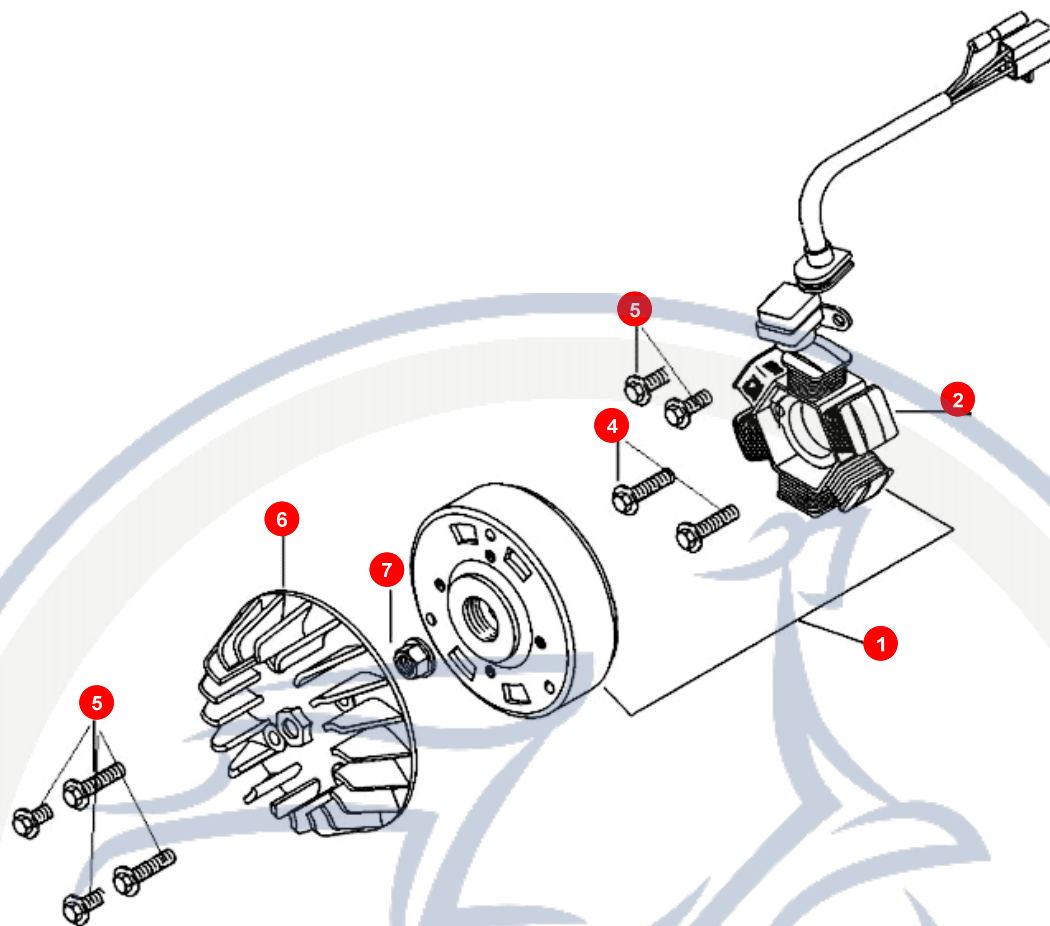

19. ZÜNDUNG

POS	ARTIKELNUMMER	BEZEICHNUNG	MODELL	MG
1	P12210010003	ZÜNDUNG KPL		1
2	P12210210003	ZÜNDGRUNDPLATTE		1
4	90180602002	SCHRAUBE		2
5	90190601201	SCHRAUBE		6
6	P1043000000	LÜFTERRAD		1
7	92041000001	MUTTER		1

Motorroller
- seit 1993 -