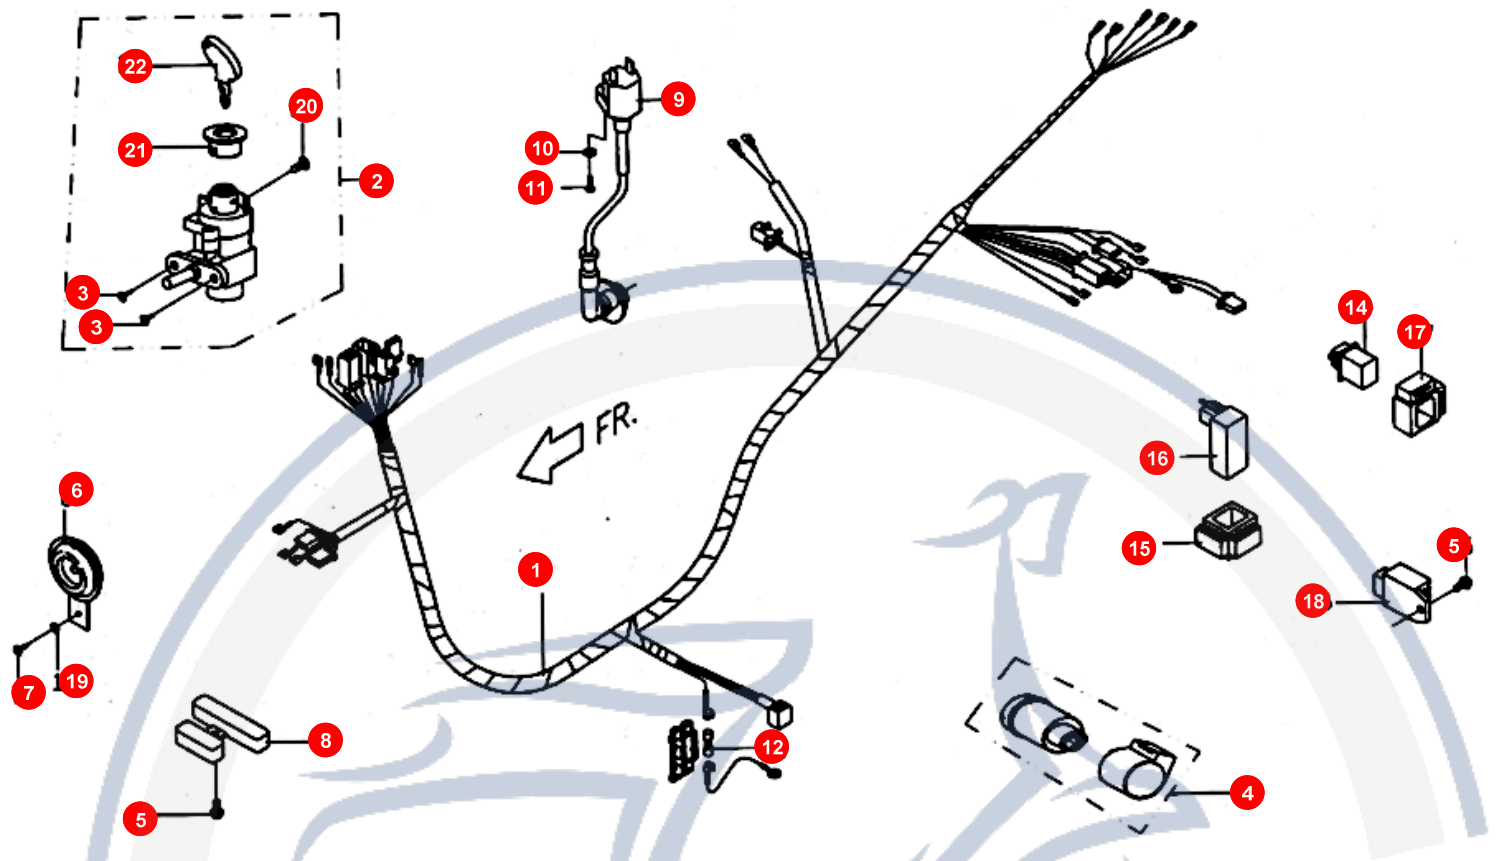

12. ELEKTRIK

POS	ARTIKELNUMMER	BEZEICHNUNG	MODELL	MG
22	ES55B010000	SCHLÜSSELROHLING		1

Motorroller.de
- seit 1993 -