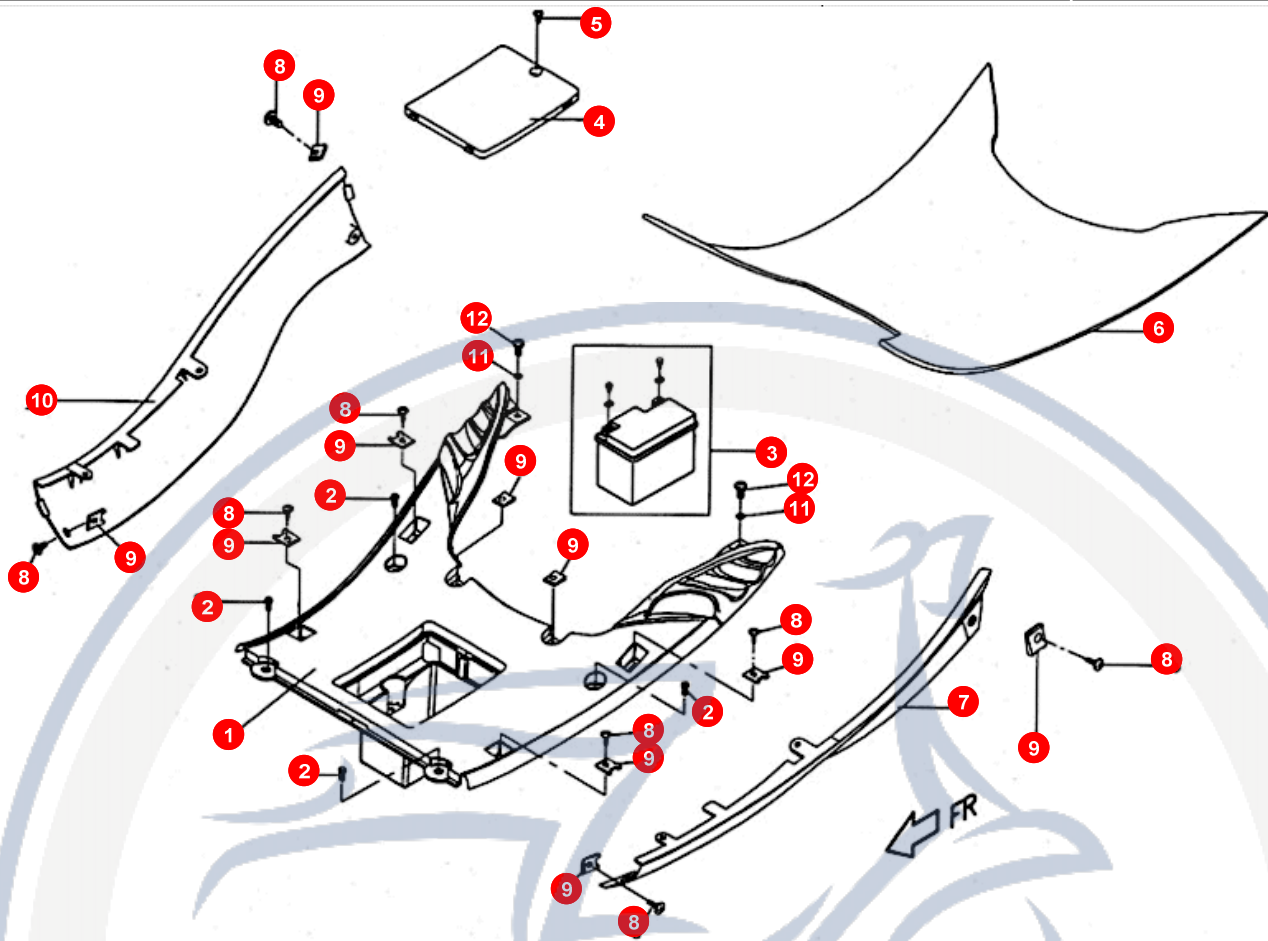

6.

POS	ARTIKELNUMMER	BEZEICHNUNG	MODELL	MG
1	P5624001660	TRITTPLATTE		1
1	P5624001670	TRITTPLATTE		1
2	90200602500	BOLT W/ WASHER		4
3	E15830000002	BATTERIE		1
4	P5624030660	BATTERY DECKEL G		1
4	P5624030670	BATTERY DECKEL D		1
5	90130501400	SCHRAUBE		1
6	P5624501600	TRITTPLATTE		1
6	P5624501670	TRITTGUMMI		2
7	P5626303260	SEITENVERKL LI		1
7	P56263014N0	SEITENVERKL LI		1
7	P5626300620	SEITENVERKL. LI		1
8	90150501601	SCHRAUBE		8
9	92370500003	BLECHMUTTER		10
10	P5626501260	SEITENVERKL. RE		1
10	P56265014N0	SEITENVERKL. RE		1
10	P5626501620	SEITENVERKL. RE		1
11	92140600005	SCHEIBE		2
12	90040601400	SCHRAUBE		2