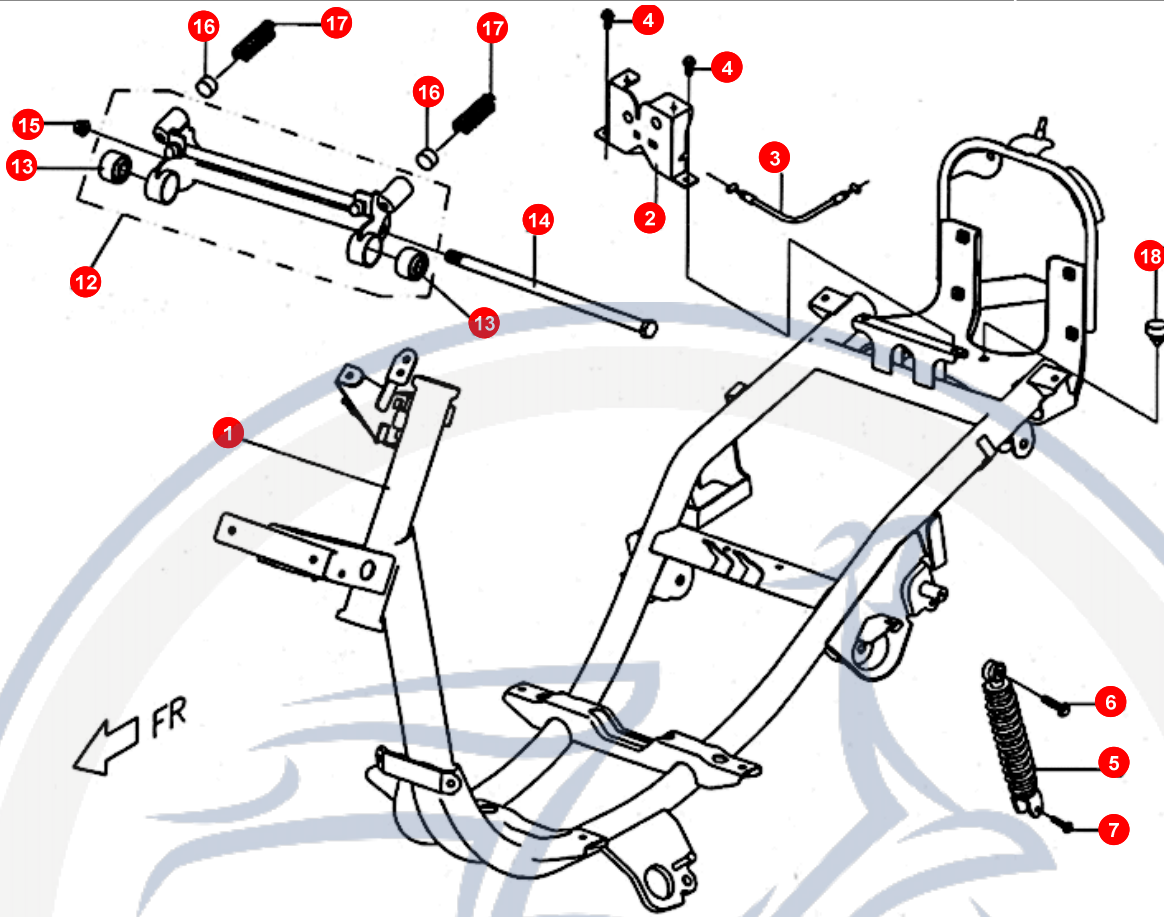

12. ELEKTRIK

POS	ARTIKELNUMMER	BEZEICHNUNG	MODELL	MG
22	ES55B010000	SCHLÜSSELROHLING		1

Motorroller.de
- seit 1993 -

13.

POS	ARTIKELNUMMER	BEZEICHNUNG	MODELL	MG
1	P5636002660	KENNZEICHENHALTER		1
1	P5636000670	KENNZEICHENHALTER		1
2	90150501601	SCHRAUBE		2
3	92370500003	BLECHMUTTER		2
4	90130501400	SCHRAUBE		1
5	90040601400	SCHRAUBE		1
6	92140600005	SCHEIBE		1
7	E1701040000	PLASTIKNIETE		2
8	P56690010000	RÜCKSTRAHLER		1
9	92020500000	MUTTER		1
10	92140500014	SCHEIBE		1
11	P56669000000	KENZ.LEUCHTE		1
12	P566F910000	DECKEL		1
15	P566F050000	SCHRAUBE		1
17	P566F960000	BIRNE 12V 5W		1
18	90110401200	SCHRAUBE		1