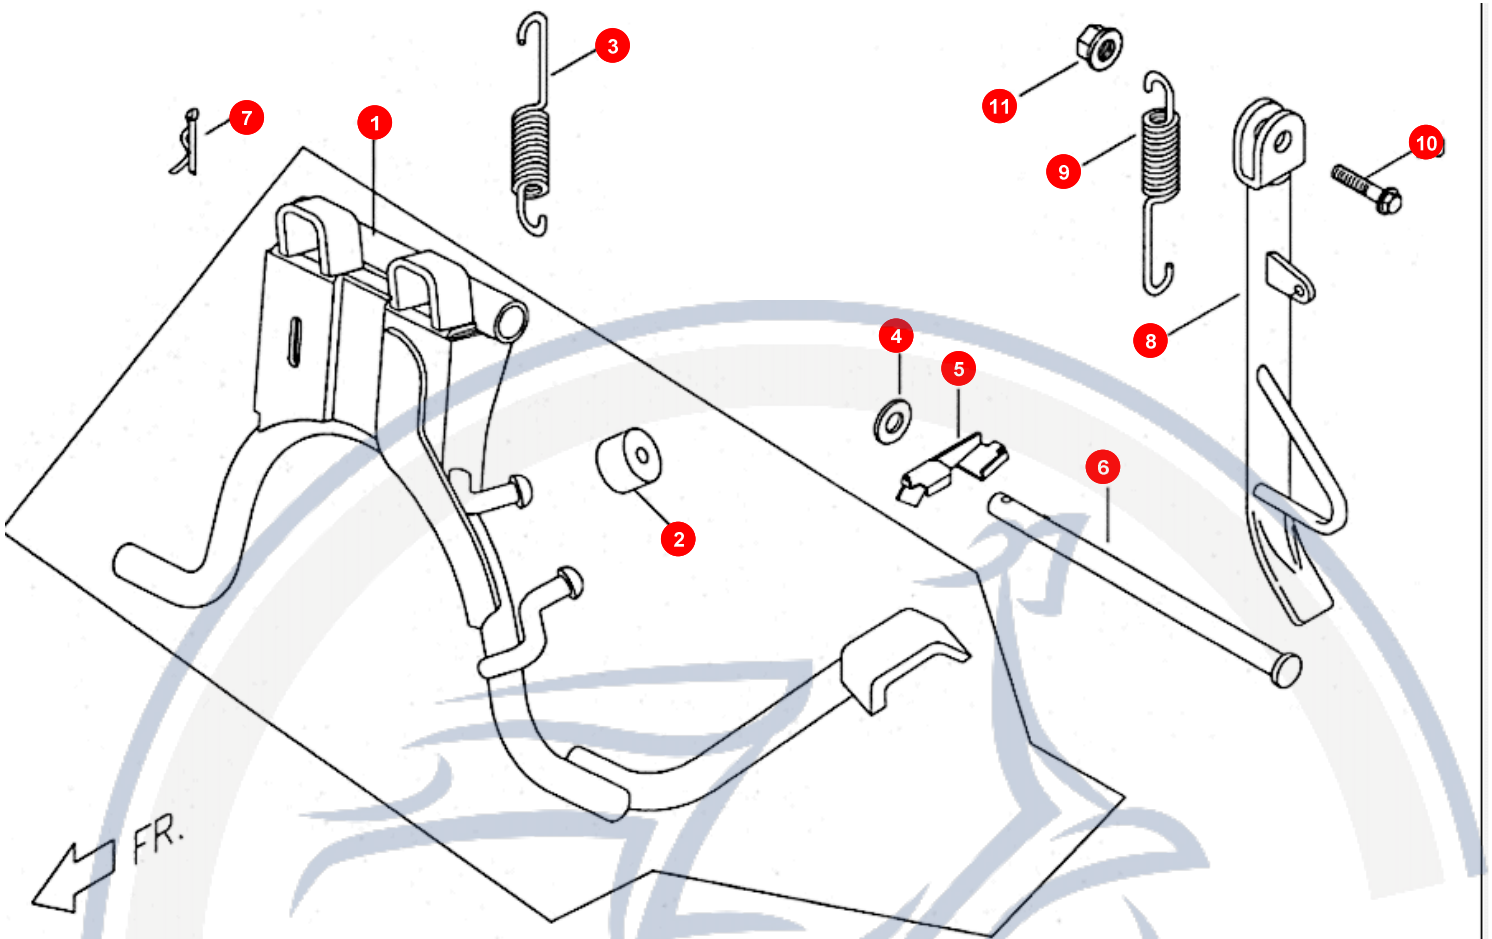

2. HAUPTSTÄNDER

POS	ARTIKELNUMMER	BEZEICHNUNG	MODELL	MG
1	P5461001600	HAUPTSTÄNDER		1
2	P146A011000	GUMMIDÄMPFER		1
3	P1461120000	STÄNDERFEDER HAU		1
3	P1461140000	STÄNDERFEDER 2		1
4	P1701070000	SCHEIBE		1
5	P1407482000	PLATTE		1
6	E14611110000	STÄNDERACHSE		1
7	93520302000	SPLIT PIN		1
8	P5462002600	SEITENSTÄNDER		1
8	P5462010000	FEDER F&R SCHALTER		1
8	P5581610000	SCHALTER		1
9	E1461121000	STÄNDERFEDER		1
10	90191002802	SEITENSTÄNDERSCHRAUBE		1
11	92061000000	MUTTER		1