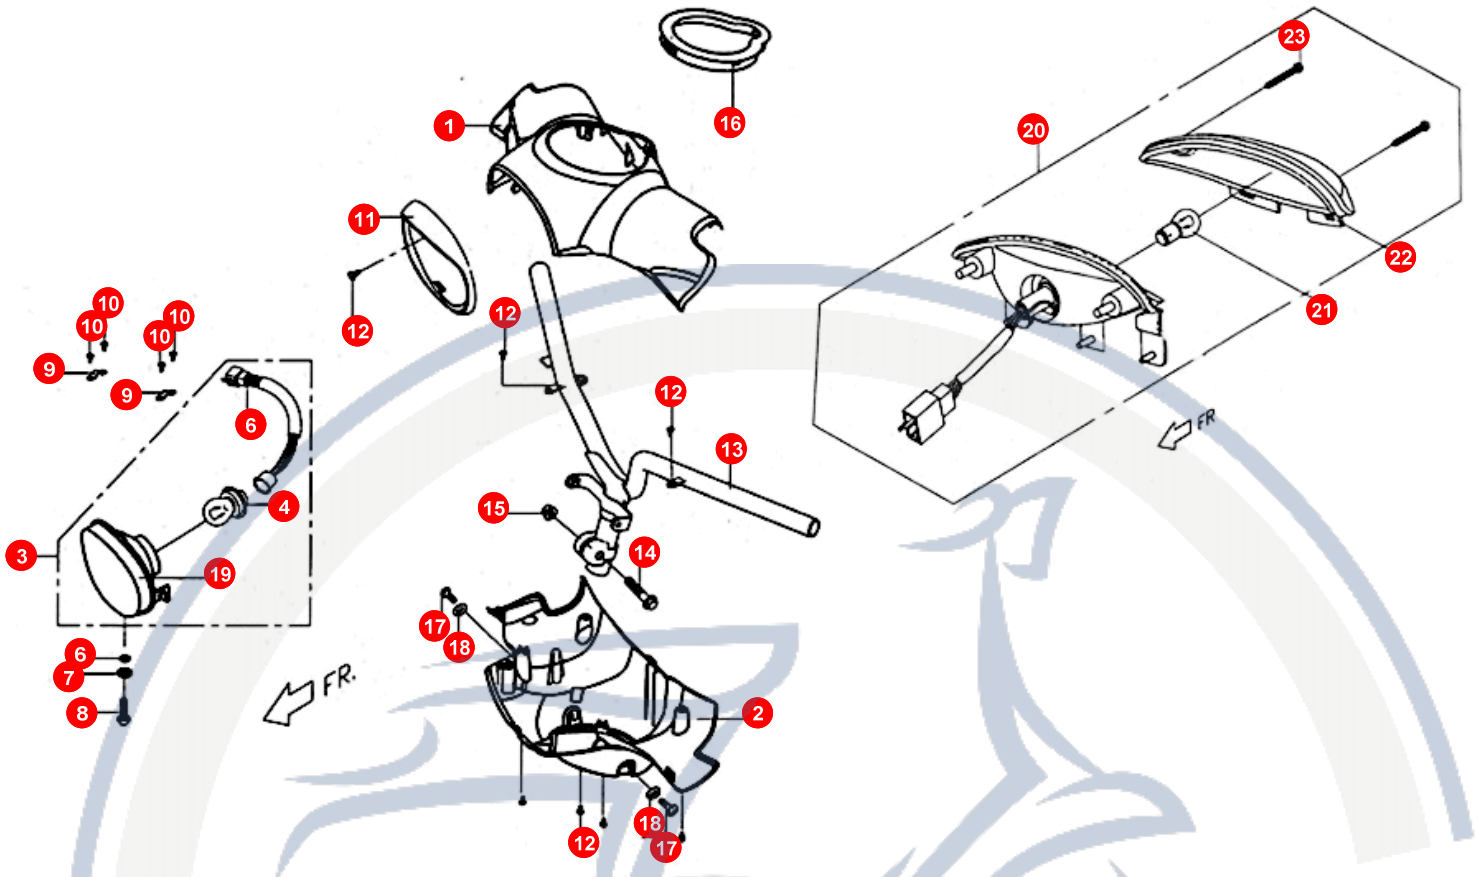

3. LENKER

POS	ARTIKELNUMMER	BEZEICHNUNG	MODELL	MG
20	P56660000001	RÜCKLICHT KPL		1
21	98311221051	BIRNE		1
22	P566F0100001	RÜCKLICHTGLAS		1
23	P566F0500000	SCHRAUBE		2

Motorroller.de
- seit 1993 -