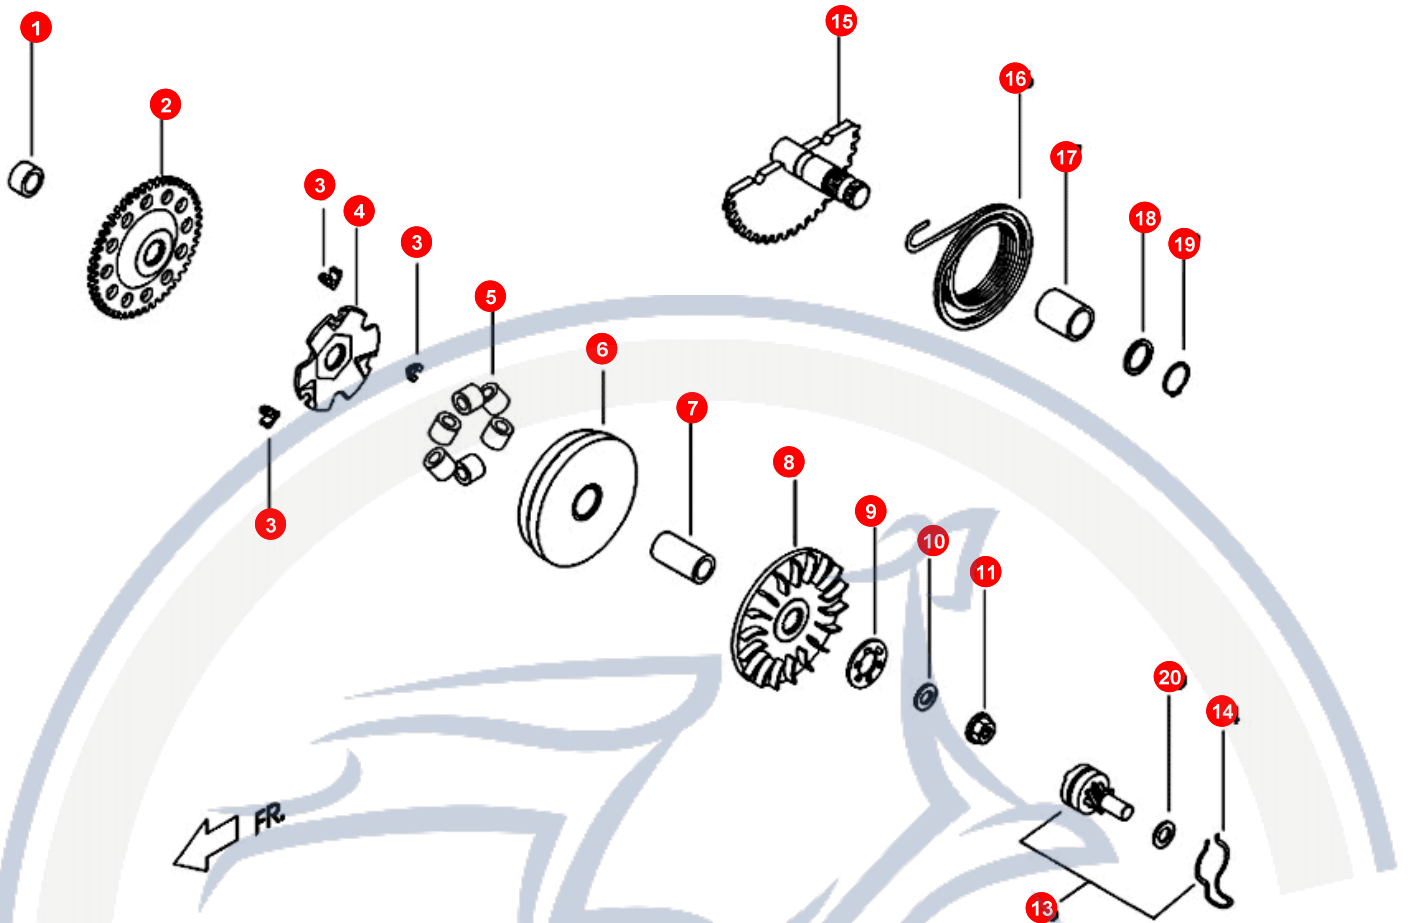

20. VARIOMATIK

POS	ARTIKELNUMMER	BEZEICHNUNG	MODELL	MG
1	P1242210000	DISTANZ		1
2	P1242200000	STARTERRAD		1
3	P1121320000	KLAMMER		3
4	P1121310000	HALTEPLATTE		1
5	P1121200000	AUSGLEICHSGEW. #6#		6
5	046-95-70			1
6	P1121101000	GEHÄUSE		1
7	P1121050000	BUCHSE		1
7	P11210500002	BUCHSE (45KM/H)		1
7	P11210500003	BUCHSE (30KM/H)		1
8	P1121060000	FLANSCH		1
9	P1251030000	MITNEHMER		1
10	92141000001	DISTANZSCHEIBE		1
11	92041000001	MUTTER		1
13	E1251000000	WELLE		1
14	E1251020000	FEDER		1
15	E1251101000	KICKSTARTERWELLE		1
16	E2251110000	KICKSTARTERFEDER		1
17	E1251120000	BUCHSE		1
18	92141400000	DISTANZSCHEIBE		1