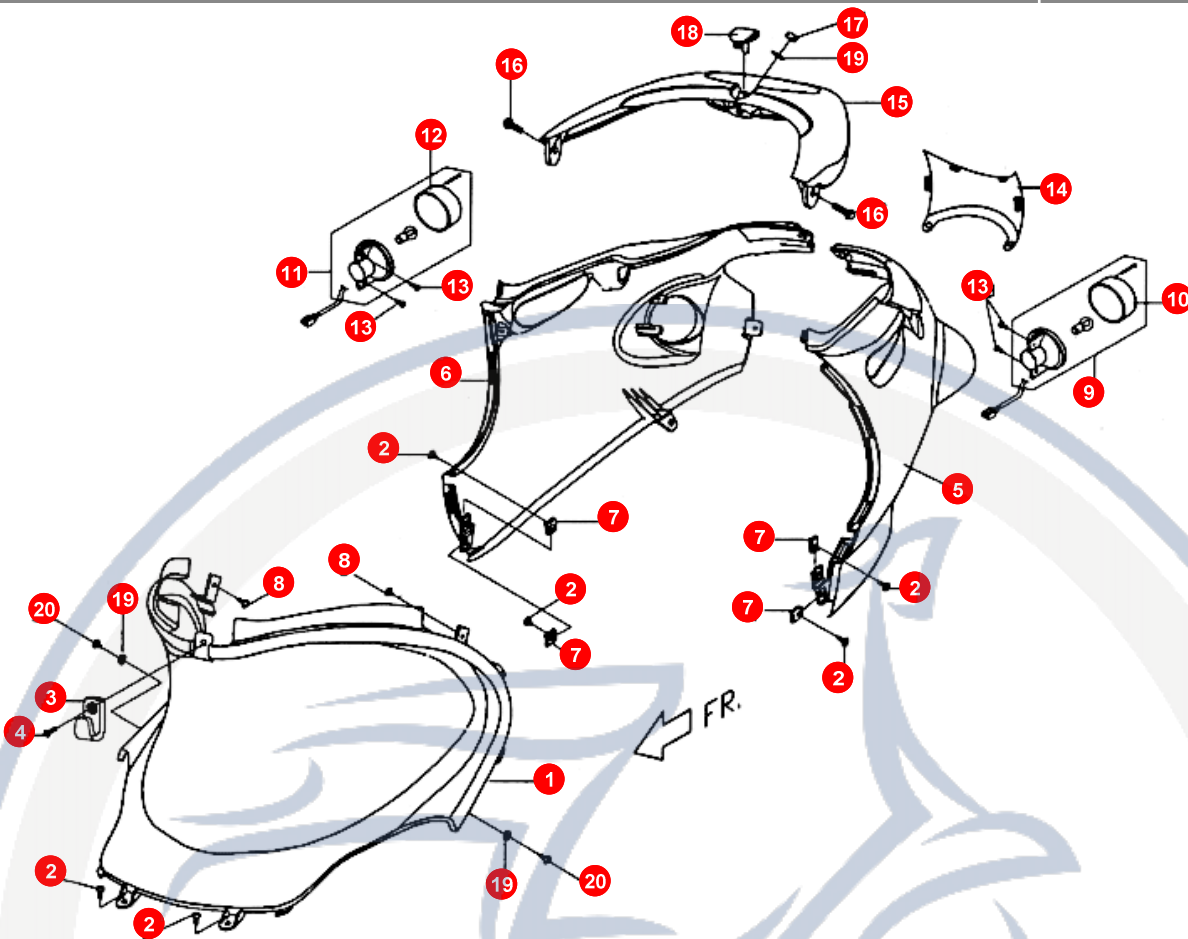

10.

POS	ARTIKELNUMMER	BEZEICHNUNG	MODELL	MG
14	P56257004N0	DECKEL		1
14	P5625700620	DECKEL		1
15	P56760007G0	TRfGER		1
15	P56760014N0	TRÄGER		1
15	P5676010620	TRfGER		1
15	P56760107701	TOPCASETRfGER		1
16	90190601500	SCHRAUBE		2
17	92040600000	MUTTER		1
18	P56760204N0	KAPPE		1
18	P5676020620	KAPPE		1
18	P56760207G0	KAPPE		1
19	92140600005	SCHEIBE		3
20	90040601400	SCHRAUBE		2