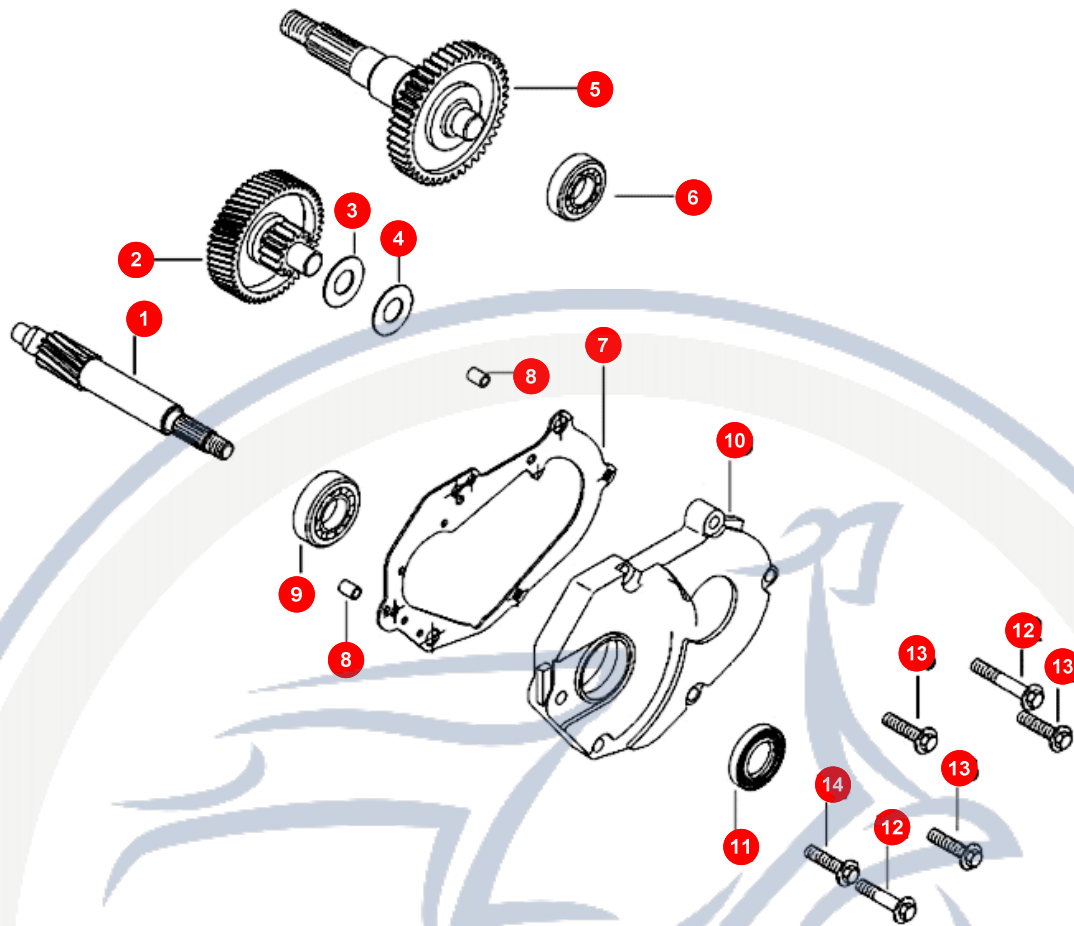

24. GETRIEBE

POS	ARTIKELNUMMER	BEZEICHNUNG	MODELL	MG
1	P1141101000	KUPPLUNGSWELLE		1
2	P1141200000	GETRIEBERAD BIG MAX		1
3	P1141230000	FEDERSCHEIBE		1
4	92141400003	DISTANZSCHEIBE		1
5	P1141302000	ANTRIEBSWELLE		1
6	96510620200	KUGELLAGER		1
7	P1141021000	TRANSMISSION COVER GASKET		1
8	93541001400	FÜHRUNGSHÜLSE		2
9	96510620301	KUGELLAGER L6203		1
10	P1141010000	GETRIEBEBECKEL		1
11	95571735700	DICHTRING 17X35X7		1
12	90190603500	SCHRAUBE		2
13	90180602500	SCHRAUBE		3
14	90180602002	SCHRAUBE		1