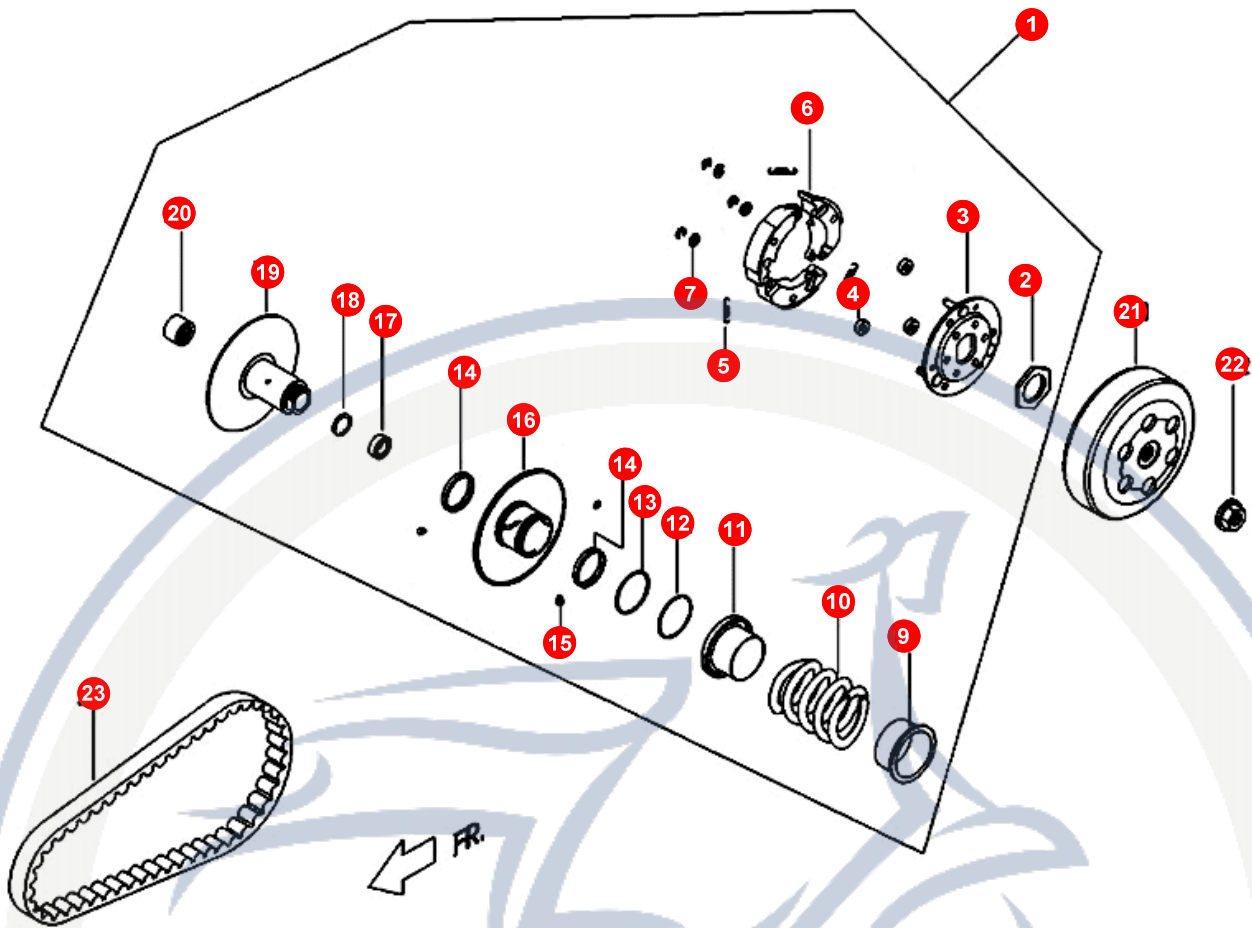

22. VARIOMATIK

POS	ARTIKELNUMMER	BEZEICHNUNG	MODELL	MG
19	P1123110000	FLANSCH		1
20	E1123140000	NADELLAGER		1
21	P11235100001	KUPPLUNGSKORB		1
22	92041000001	MUTTER		1
23	NE122000000	ZAHNRIEMEN		1

Motorroller
- seit 1993 -