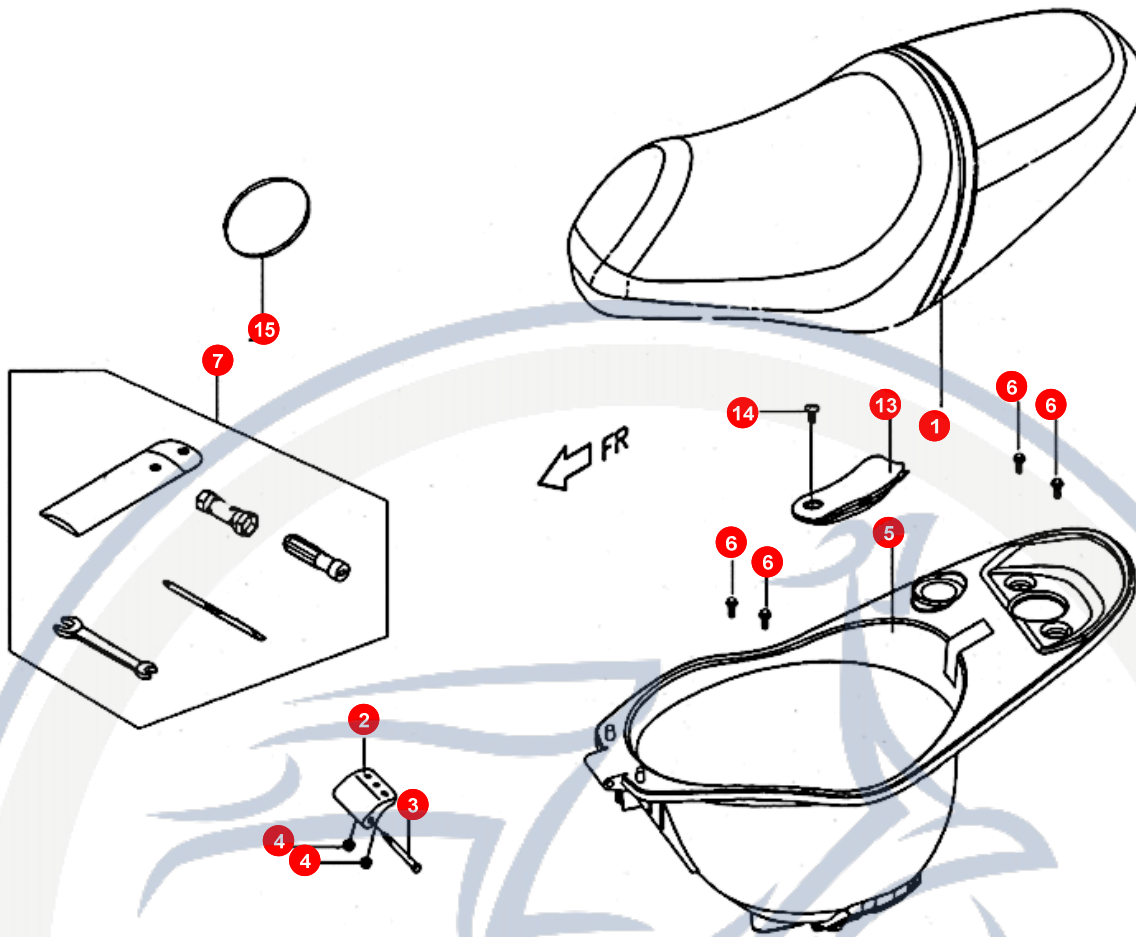

11. SITZBANK - HELMFACH

POS	ARTIKELNUMMER	BEZEICHNUNG	MODELL	MG
1	P5671001000	SITZBANK		1
1	P56710000001	SITZBANK		1
2	P1681061000	BRACKET		1
3	P1681071000	SPECIAL BOLT		1
4	92040600000	MUTTER		2
5	P5681001000	STAURAUMBEHÄLTER		1
6	90190601200	SCHRAUBE		4
7	P1706540000	WERKZEUGSATZ		1
13	P5681100000	STAURAUMBEHÄLTER		1
14	90040601400	SCHRAUBE		1
15	95517000000	O-RING		1