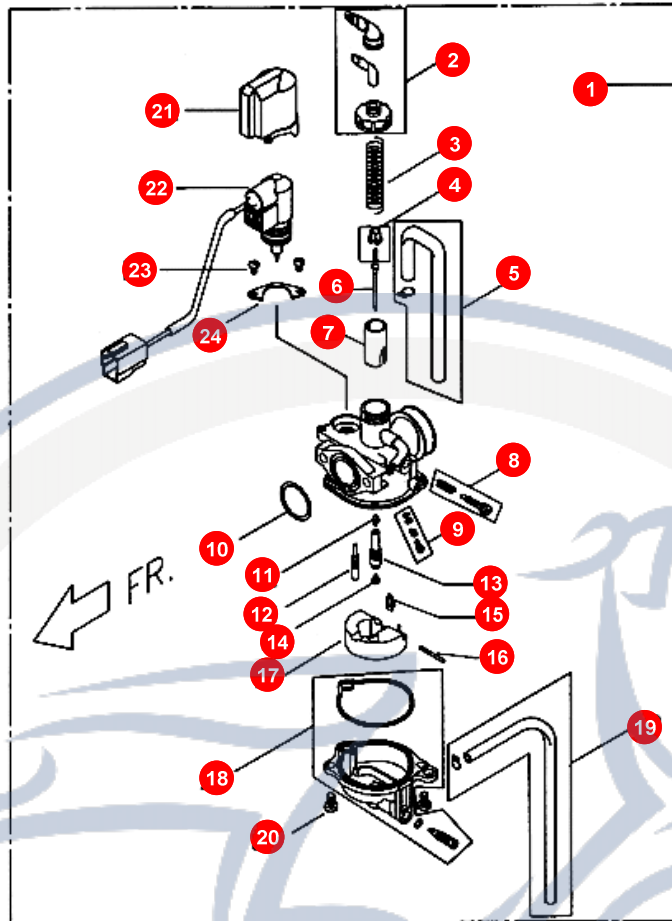

25. VERGASER

POS	ARTIKELNUMMER	BEZEICHNUNG	MODELL	MG
1	P5151000000	VERGASER		1
2	D19KT0140100	VERGASERDECKEL		1
3	D19KT0040200	SCHIEBERFEDER		1
4	D19KT0010300	PLATTE		1
5	D19KT0052100	SCHLAUCH		1
6	D19KT0130400	SCHIEBERNADEL		1
7	D19KT0150500	SCHIEBER		1
8	D19KT0091600	STANDGASSCHRAUBE		1
9	D19KT0071400	LEERLAUFLUFTSCHRAUBE		1
10	D19KT0031500	O-RING		1
11	D19KT0040600	NADELKÖRPER		1
12	D19KT0041100	LEERLAUFDÜSE 35		1
13	D19KT0080900	NADELKÖRPERHALTER		1
14	991011160720	DÜSE 72		1
15	D19KT0030700	SCHWIMMERVENTIL		1
16	D19KT0010800	STIFT		1
17	D19KT0031300	SCHWIMMER		1
18	D19KT0061200	SCHWIMMERKAMMER		1
19	D19KT0272100	SCHLAUCH		1
20	D19KT0061900	SCHRAUBE		2