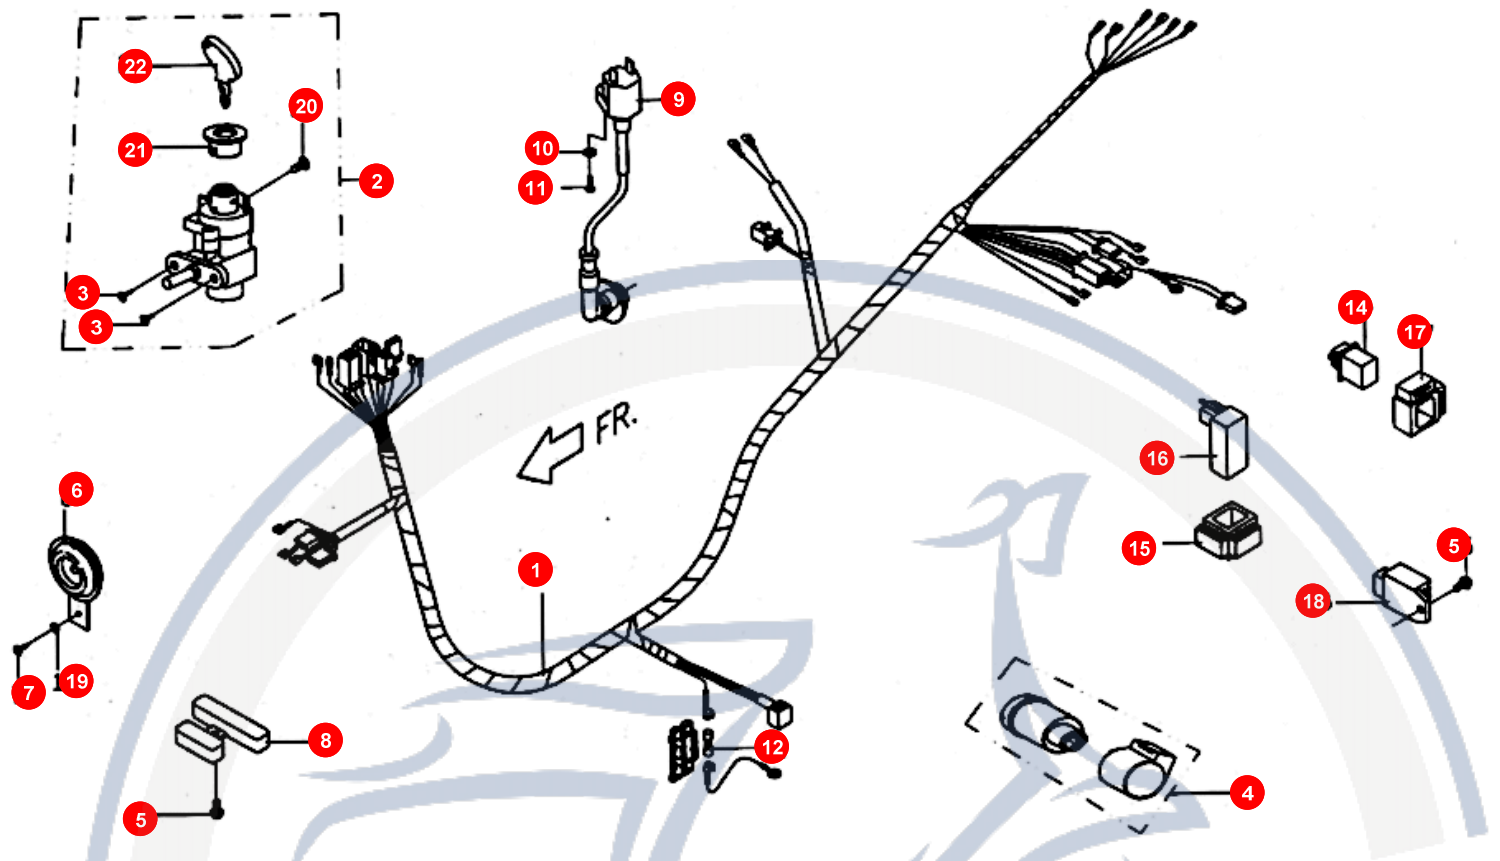

12. ELEKTRIK

POS	ARTIKELNUMMER	BEZEICHNUNG	MODELL	MG
1	P5581602000	KABELBAUM		1
2	P55520030000	ZÜNDSCHLOSS		1
3	90040601601	SCHRAUBE		2
4	P2586011000	BLINKERRELAIS		1
5	90190601200	SCHRAUBE		2
6	P5583600000	HUPE		1
7	90040601400	SCHRAUBE		1
8	P1586600000	WIDERSTAND		1
9	P5584600000	ZNDSPULE		1
10	92110500000	SCHEIBE		1
11	90070502000	SCHRAUBE		1
12	E1581630000	GLASROHR SICHERUNG		1
14	P9581000000	STARTERRELAIS		1
15	P1701190000	HALTEGUMMI		1
16	P5582000000	CDI		1
17	P1701190000	HALTEGUMMI		1
18	C15840010000	E C15840020000 VOL REGULATOR COMP. - BR-50N		1
19	92140600005	SCHEIBE		1
20	90050501200	SCHRAUBE		1
21	P555B020000	RING		1