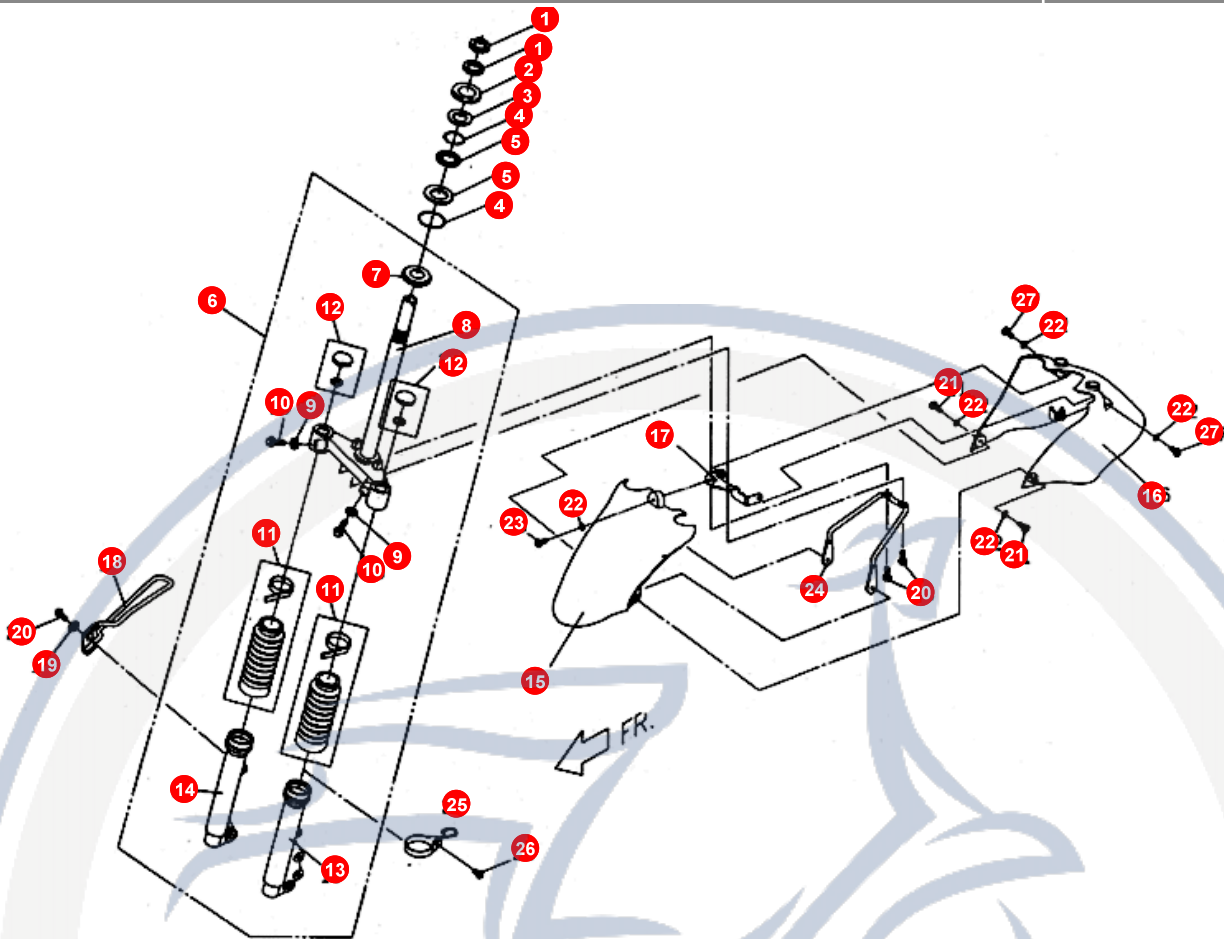

7. VORDERGABEL

POS	ARTIKELNUMMER	BEZEICHNUNG	MODELL	MG
18	E9544020000	TACHOSEILFÜHRUNG		1
19	92110800000	SPRENGRING		1
20	90190601600	SCHRAUBE SCHLOSS		3
21	90040601400	SCHRAUBE		2
22	92140600005	SCHEIBE		5
23	90040601600	SCHRAUBE		1
24	P5632020000	HALTEPLATTE		1
25	P2403611000	BRAKE FLUID HOS		1
26	90050601002	SCHRAUBE		1
27	90040601000	SCHRAUBE		2