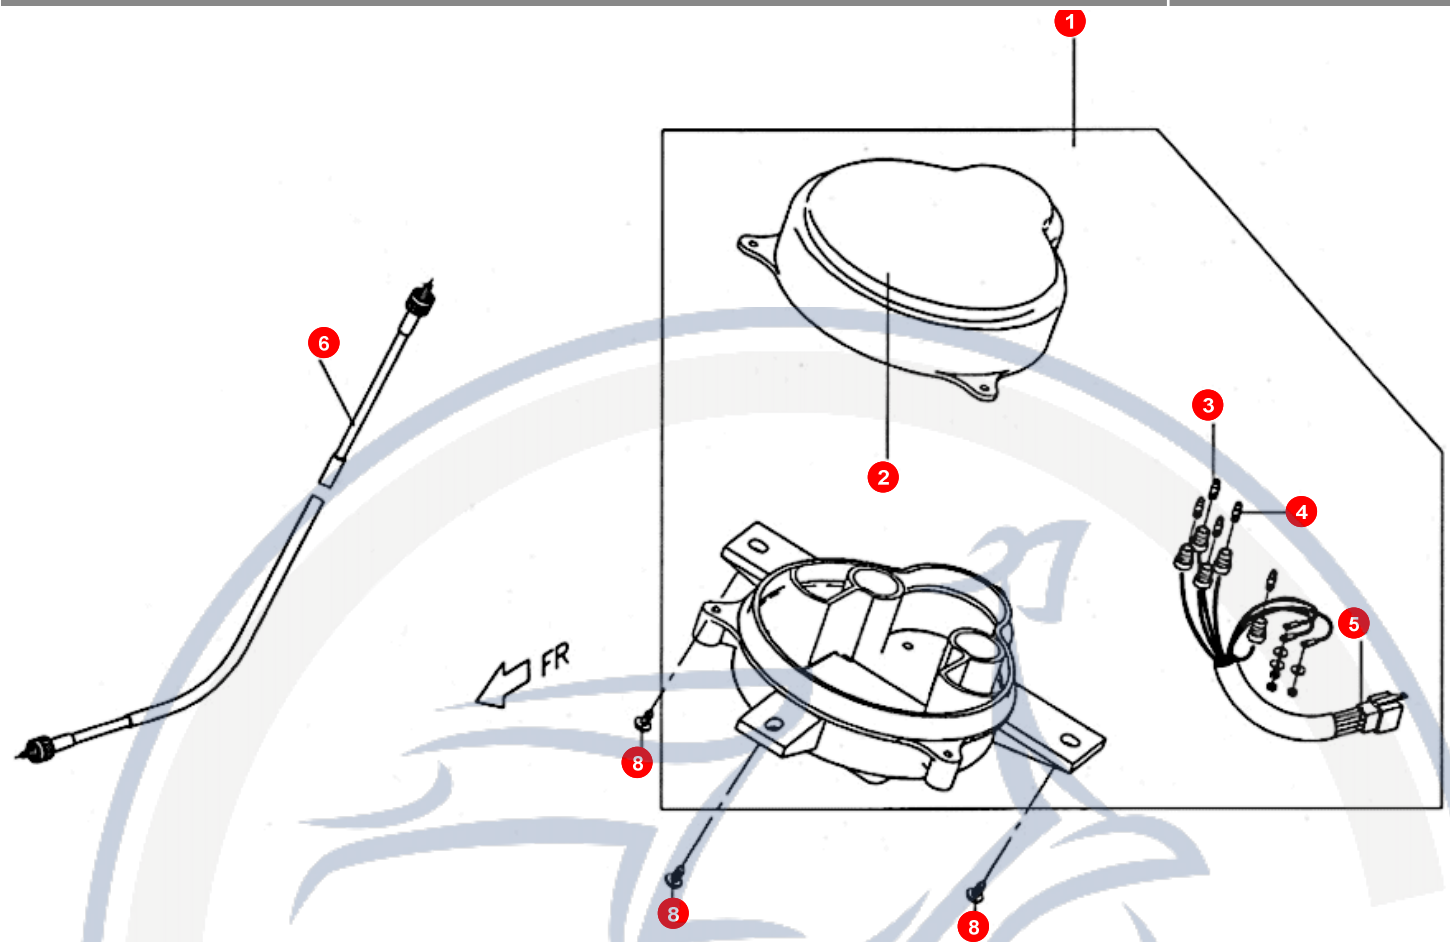

4.

POS	ARTIKELNUMMER	BEZEICHNUNG	MODELL	MG
1	P5561000000	TACHOMETER KPL		1
2	P556A010000	DECKEL		1
3	P556A020000	BULB		2
4	P556A030000	BULB		4
5	E1545040000	KABEL		1
6	P1544005000	TACHOWELLE		1
8	90110401200	SCHRAUBE		3

Motorroller
- seit 1993 -