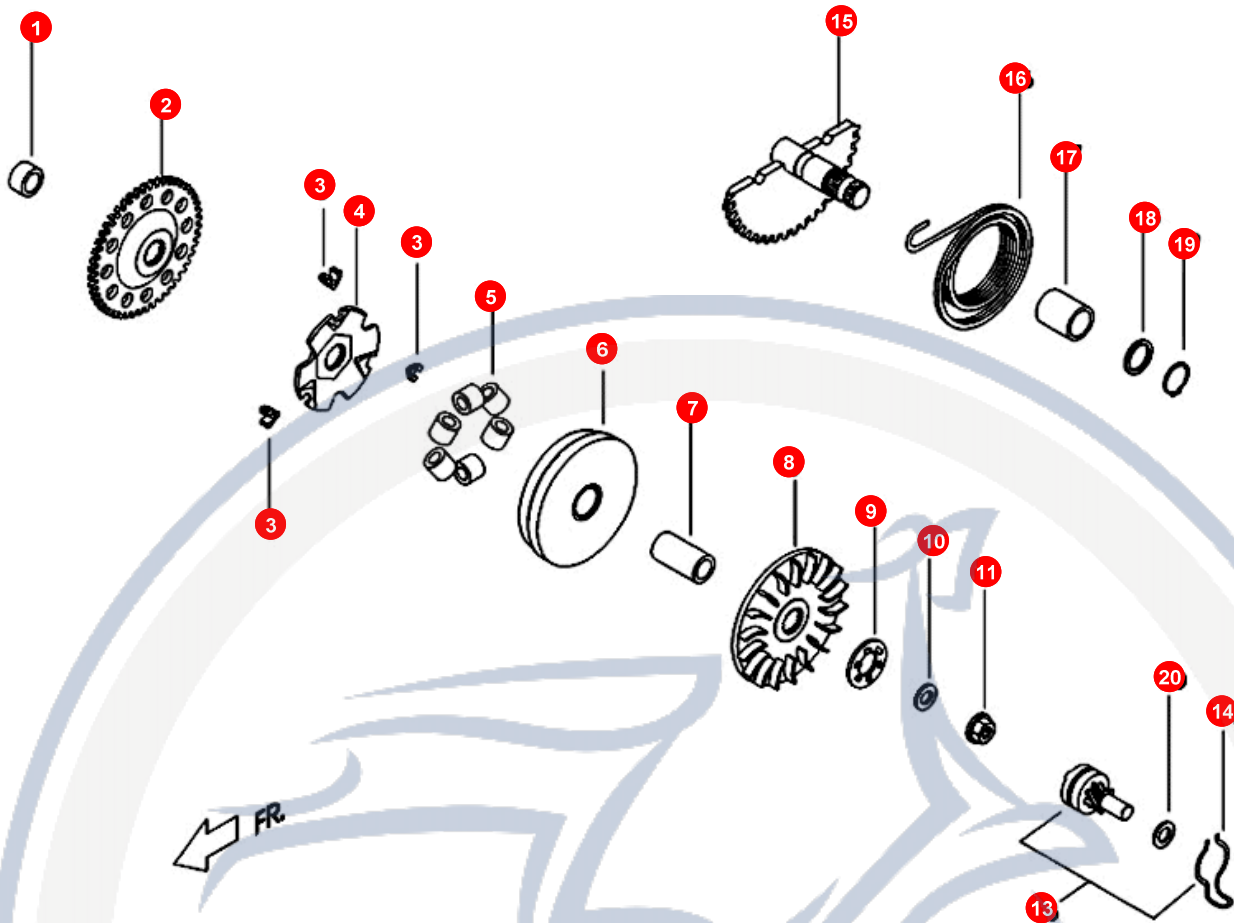

20. VARIOMATIK

POS	ARTIKELNUMMER	BEZEICHNUNG	MODELL	MG
19	92171400000	SEEGERRING		1
20	92141000000	DISTANZSCHEIBE		1

Motorroller
- seit 1993 -