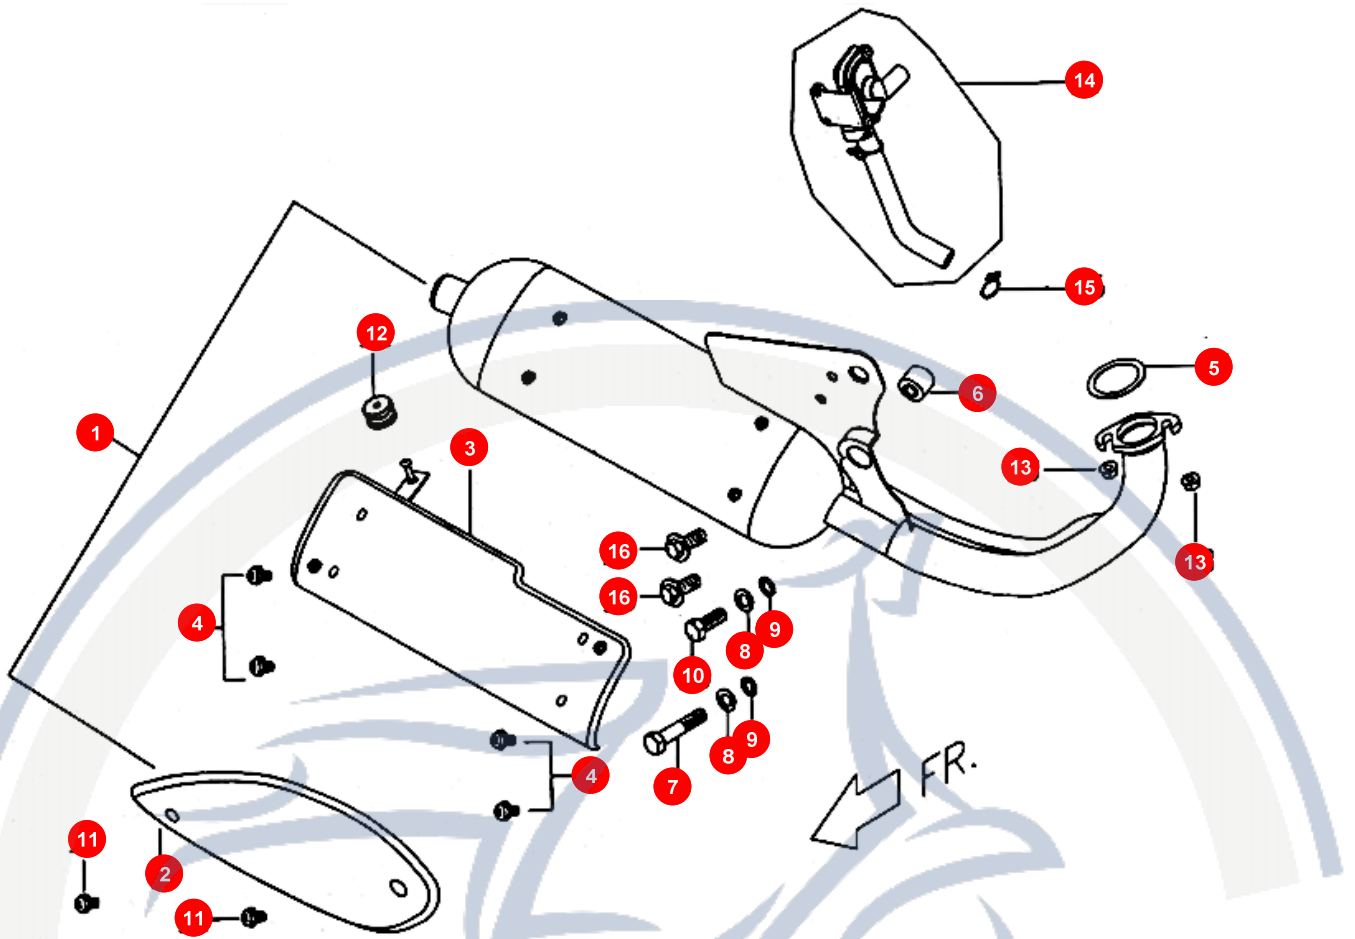

27. AUSPUFF

POS	ARTIKELNUMMER	BEZEICHNUNG	MODELL	MG
1	P52810000003	AUSPUFF		1
1	P52810000005	AUSPUFF (25KM/H)		1
1	P52810010001	AUSPUFF		1
2	C328A0110001	ABDECKUNG		1
3	P5281020000	ABDECKUNG		1
4	90050608000	SCHRAUBE		4
5	E92810200001	GASKET EXHAUST PIPE -		1
6	E1062020000	GUMMID fMPFER		1
7	90020803800	SCHRAUBE		1
8	92110800000	SPRENGRING		2
9	92140800000	BEILAGSCHEIBE		2
10	90190802600	SCHRAUBE		1
11	90040601300	TAPPING SCREW		2
12	P5281060000	GUMMI		1
13	92040600000	MUTTER		2
14	P5286100000	SECOND AIR SYSTEM		1
15	92211500000	SHELLE		1
16	90190501201	SCHRAUBE		2