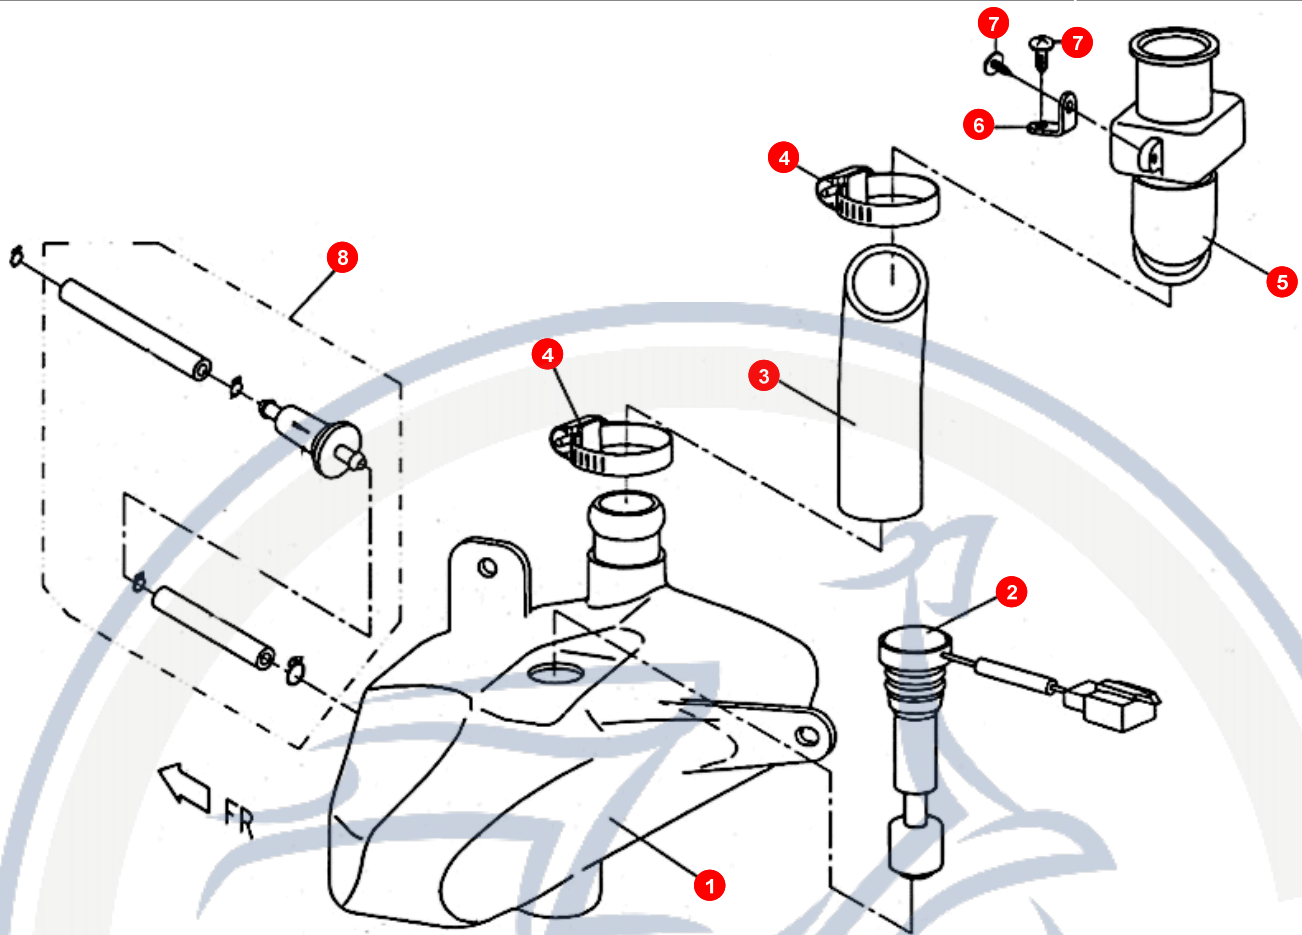

15. ÖLTANK

POS	ARTIKELNUMMER	BEZEICHNUNG	MODELL	MG
1	P5522500000	OIL TANK		1
2	P5522700000	ÖLSTANDGEBER		1
3	P5522521000	SCHLAUCH		1
4	P5706270000	CLIP		2
5	P5522510000	ROHR		1
6	P5522530000	PLATTE		1
7	90110401200	SCHRAUBE		1
8	P5522200000	FILTER		1