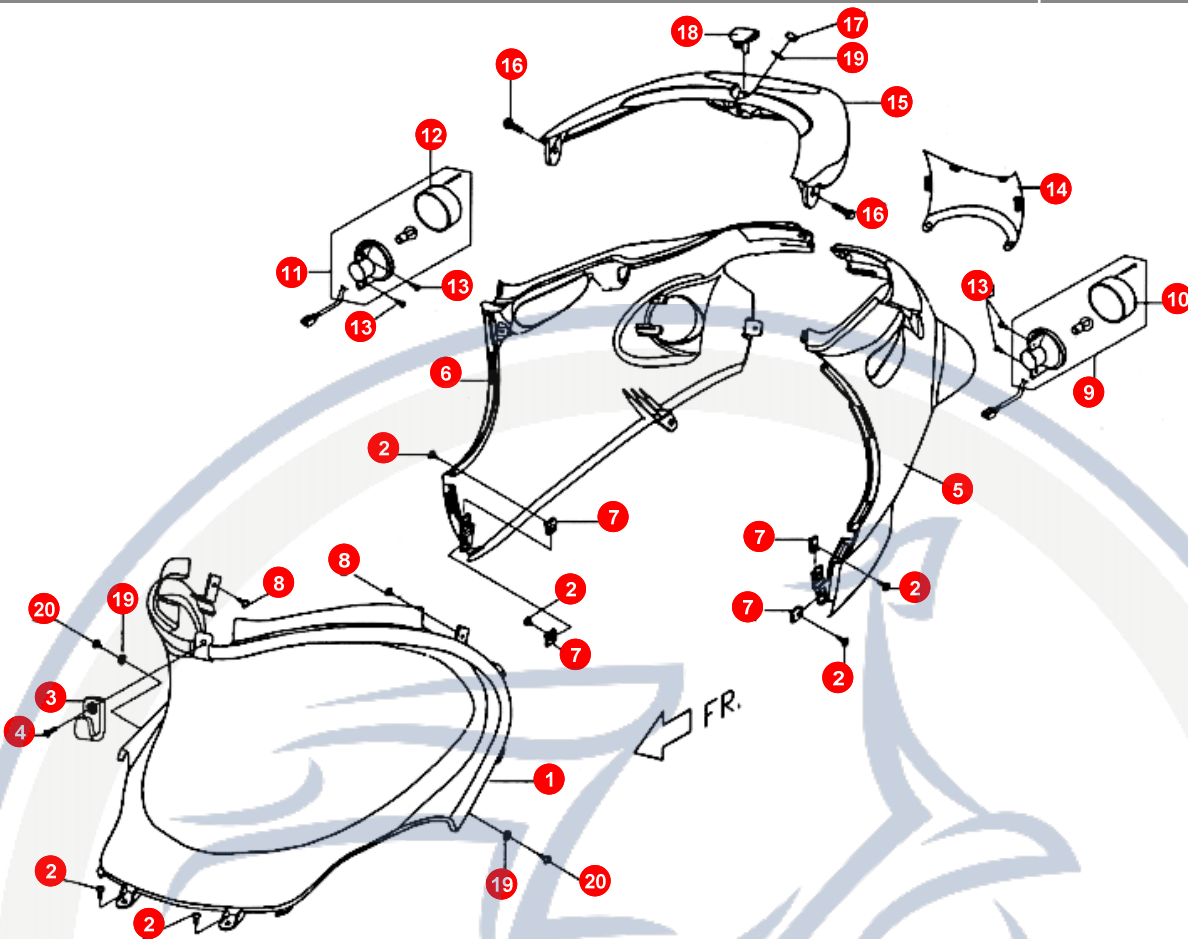

10.

POS	ARTIKELNUMMER	BEZEICHNUNG	MODELL	MG
1	P5625041660	DECKEL		1
1	P5625040670	DECKEL		1
2	90150501601	SCHRAUBE		6
3	P5701220660	HACKEN		1
3	P5701220670	HACKEN		1
4	90040601601	SCHRAUBE		1
5	P5625300260	SITZVERKLEIDUNG LI		1
5	P56253004N0	SITZVERKLEIDUNG LI		1
5	P5625300620	SITZVERKLEIDUNG LI		1
6	P5625500260	SITZVERKLEIDUNG RE		1
6	P56255004N0	SITZVERKLEIDUNG RE		1
6	P5625500620	SITZVERKLEIDUNG RE		1
7	92370500003	BLECHMUTTER		4
8	90130501400	SCHRAUBE		2
9	P566G010000	BLINKER		1
10	P566G020000	BLINKERGLAS		1
11	P566H010000	BLINKER		1
12	P566H020000	BLINKERGLAS		1
13	90110401200	SCHRAUBE		4
14	P5625700260	DECKEL		1