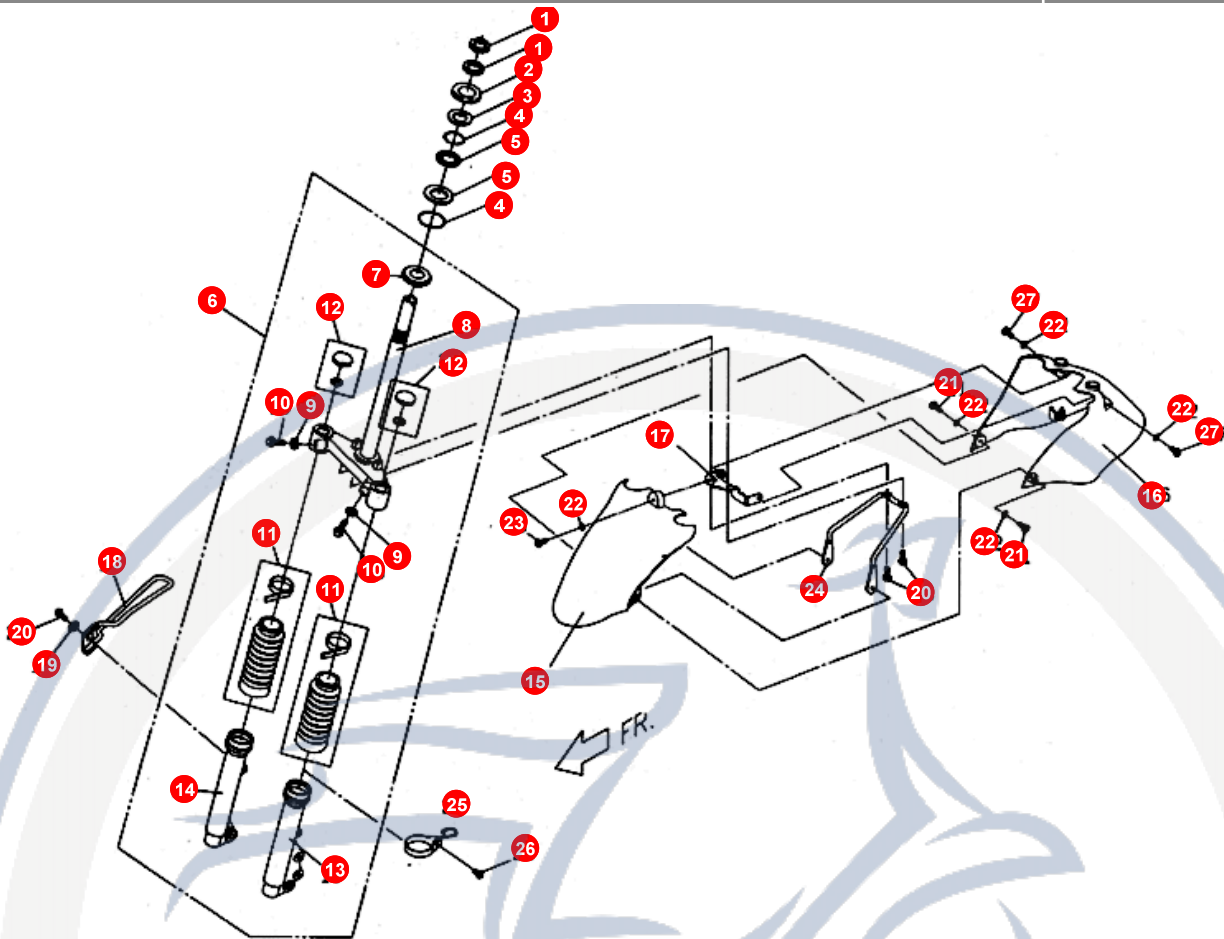

7. VORDERGABEL

POS	ARTIKELNUMMER	BEZEICHNUNG	MODELL	MG
1	P1443040000	STEUERKOPFMUTTER		2
2	P1443070000	RING		1
3	P1443030000	LAGERRING		1
4	99010500000	LAGERKUGEL		44
5	P1443020000	OUTER TRACK (BE		2
6	P5443000000	GABEL VORNE		1
7	P1443010000	LAGERRING		1
8	P544C200000	GABELBRÜCKE		1
9	P144C020000	SPRING WASHER		2
10	P144C030000	SCHRAUBE		2
11	P144C040000	FALTENBALG		2
12	P544C050000	BOLZEN		2
13	P544C210000	GABELFUSS LI		1
14	P544C220000	GABELFUSS RE		1
15	P5632000260	KOTFLÜGEL VORNE		1
15	P56320004N0	KOTFLÜGEL VORNE		1
15	P5632000620	KOTFLÜGEL VORNE		1
16	P5632600660	KOTFLÜGEL VORNE HINTERTEIL		1
16	P5632600670	KOTFLÜGEL VORNE HINTERTEIL		1
17	P5632010000	HALTER		1