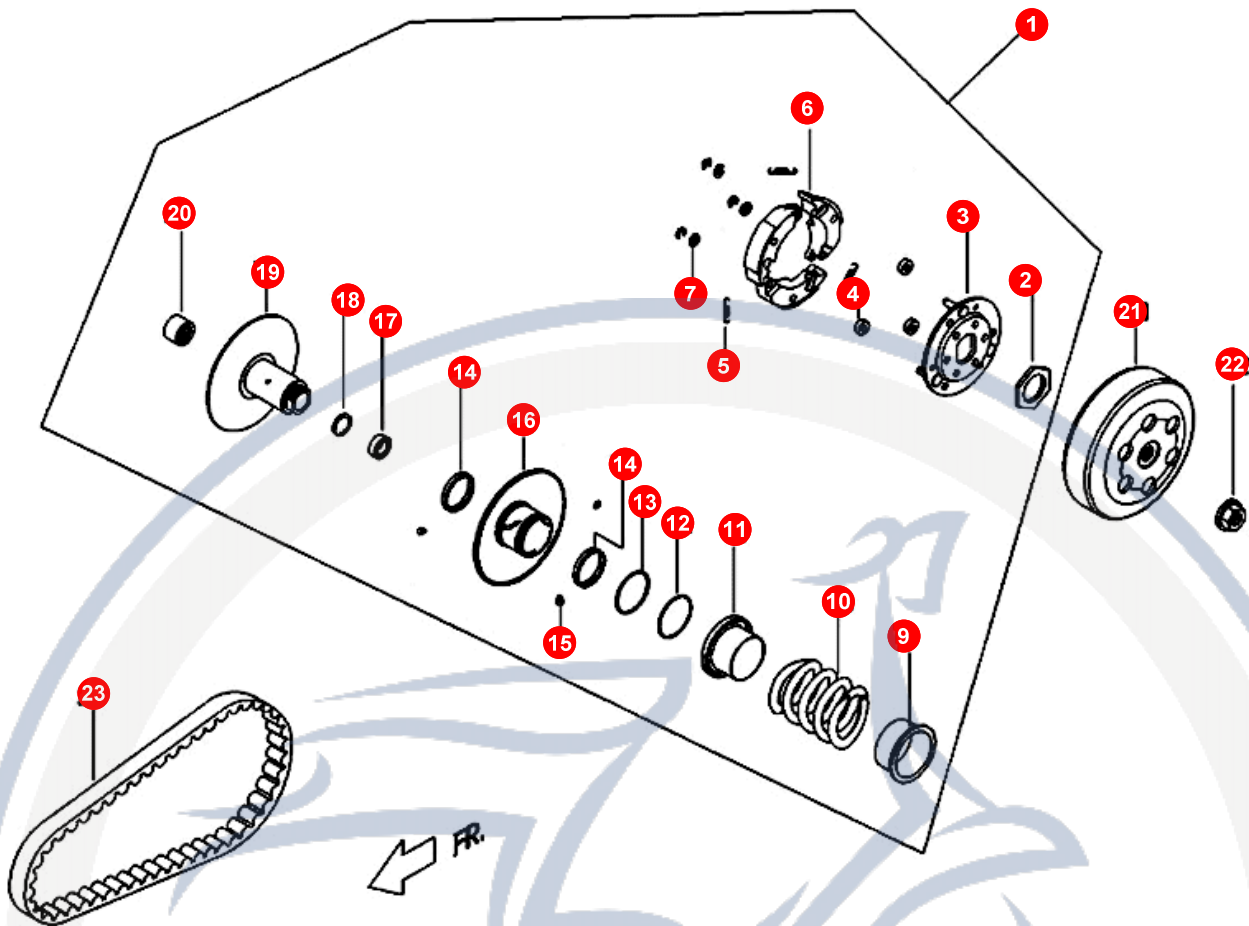

20. VARIOMATIK

POS	ARTIKELNUMMER	BEZEICHNUNG	MODELL	MG
19	92171400000	SEEGERRING		1
20	92141000000	DISTANZSCHEIBE		1

Motorroller
- seit 1993 -

21. ZYLINDER - KOLBEN - KURBELWELLE

POS	ARTIKELNUMMER	BEZEICHNUNG	MODELL	MG
1	P1066000000	KURBELWELLE KPL		1
7	96601001400	KOLBENBOLZENLAGER		1
8	E1062100000	HAUPTLAGER		2
9	93530302400	ZÜNDUNGSKEIL		1
10	P5067010000	KOLBEN		1
11	E1067150000	KOLBENBOLZENSICHERUNG		2
12	P1067110000	KOLBENBOLZEN		1
13	E10673100001	"KOLBENRING NASE OBEN ""NEUE AUSFÜHRUNG""		2