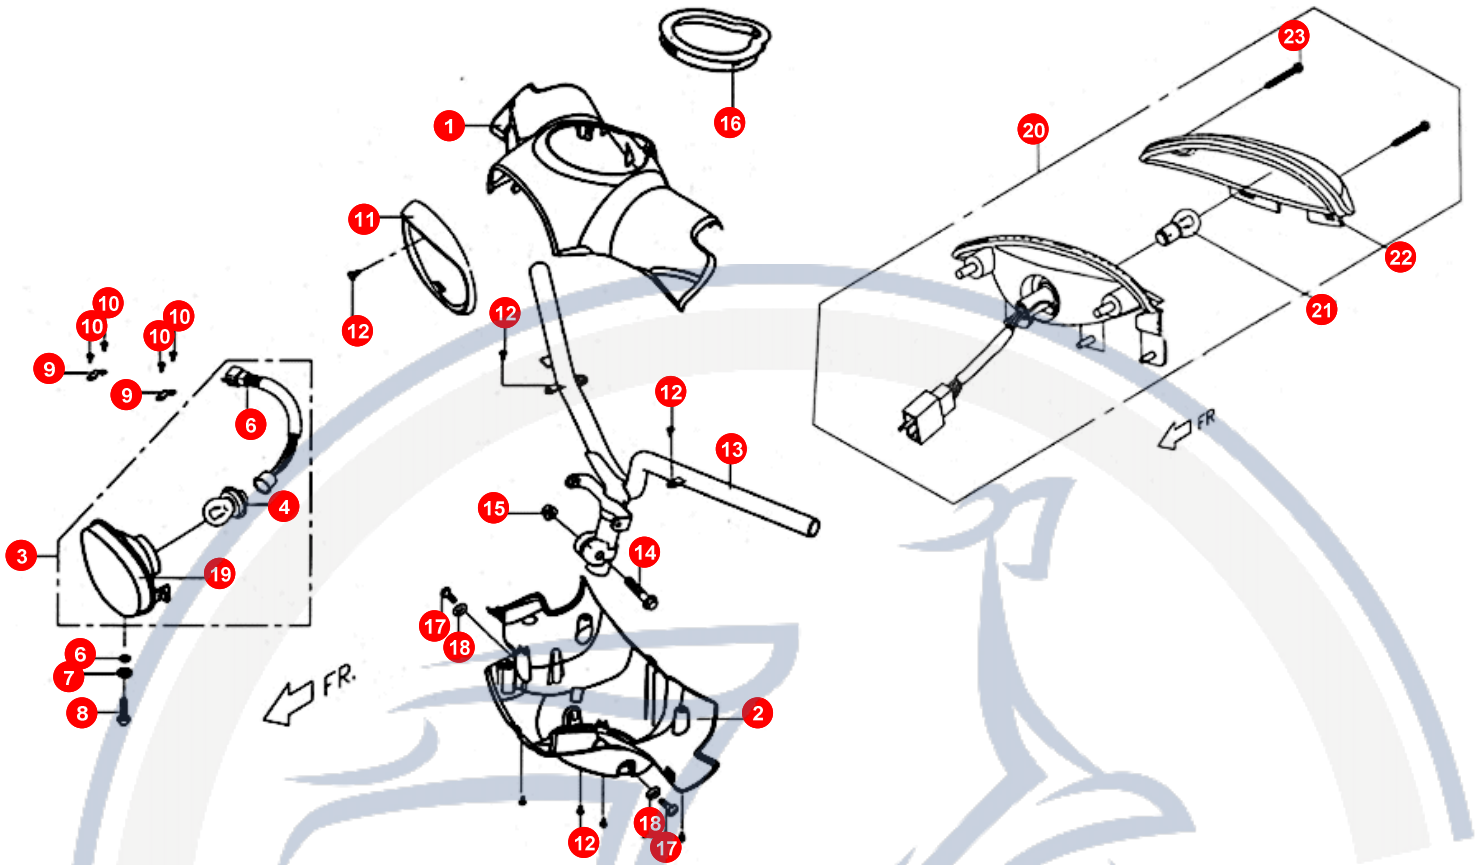

2. HAUPTSTÄNDER

POS	ARTIKELNUMMER	BEZEICHNUNG	MODELL	MG
1	P5461001600	HAUPTSTÄNDER		1
2	P146A011000	GUMMIDÄMPFER		1
3	P1461120000	STÄNDERFEDER HAU		1
3	P1461140000	STÄNDERFEDER 2		1
4	P1701070000	SCHEIBE		1
5	P1407482000	PLATTE		1
6	E14611110000	STÄNDERACHSE		1
7	93520302000	SPLIT PIN		1
8	P5462002600	SEITENSTÄNDER		1
8	P5462010000	FEDER F&R SCHALTER		1
8	P5581610000	SCHALTER		1
9	E1461121000	STÄNDERFEDER		1
10	90191002802	SEITENSTÄNDERSCHRAUBE		1
11	92061000000	MUTTER		1