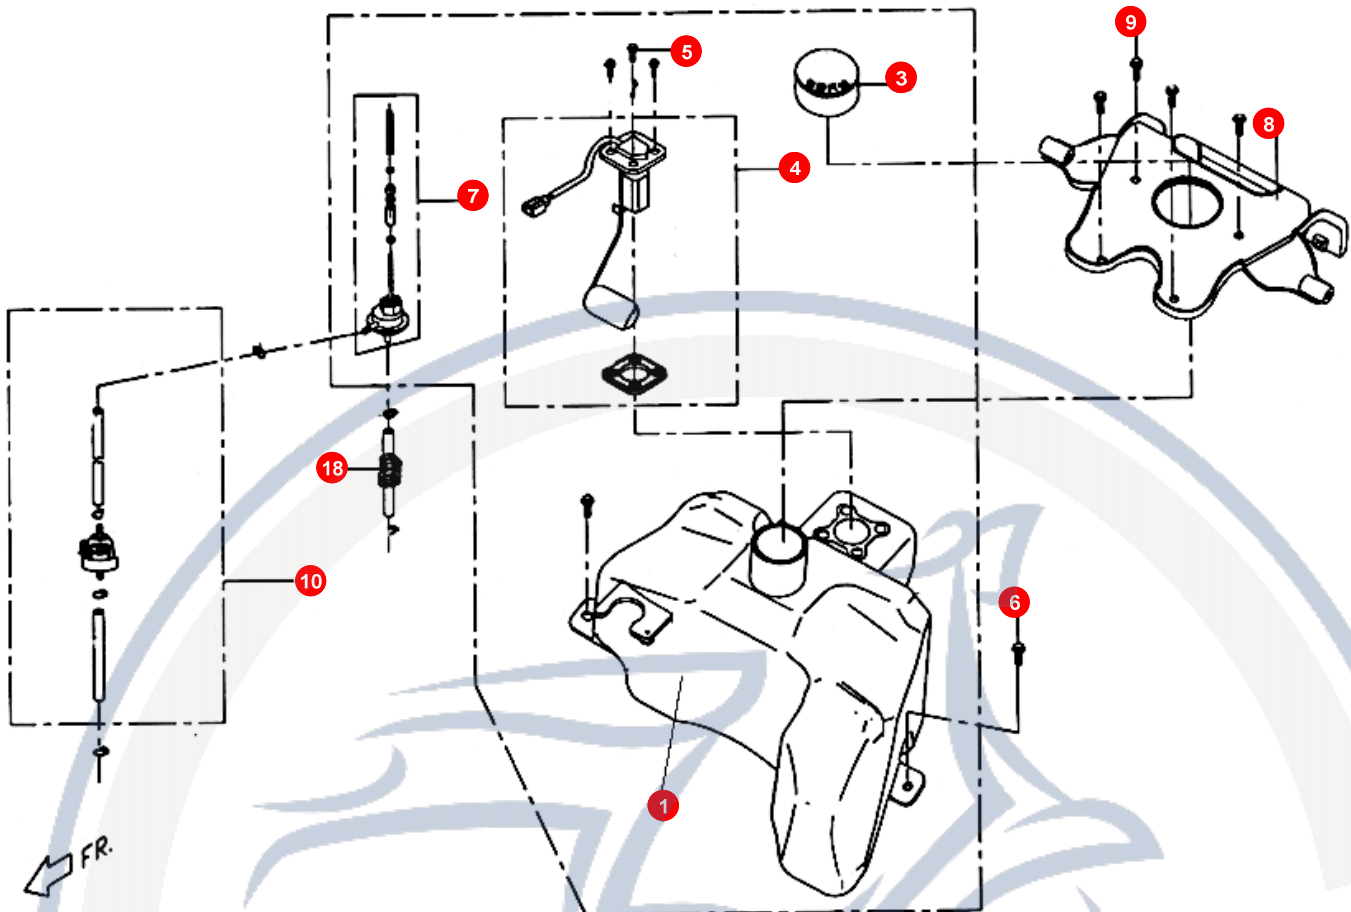

16. BENZINTANK

POS	ARTIKELNUMMER	BEZEICHNUNG	MODELL	MG
1	P55215000001	TANK		1
3	E1521302000	TANKDECKEL		1
4	P5521700000	TANKGEBER		1
5	90180501600	HEXAGON FLANGE		4
6	90190601600	SCHRAUBE SCHLOSS		2
7	P5523000000	BENZINHAHN		1
8	P5421500000	HALTER		1
9	90190601200	SCHRAUBE		4
10	P5521200000	FILTER		1
18	P1706610000	SCHUTZFEDER		1