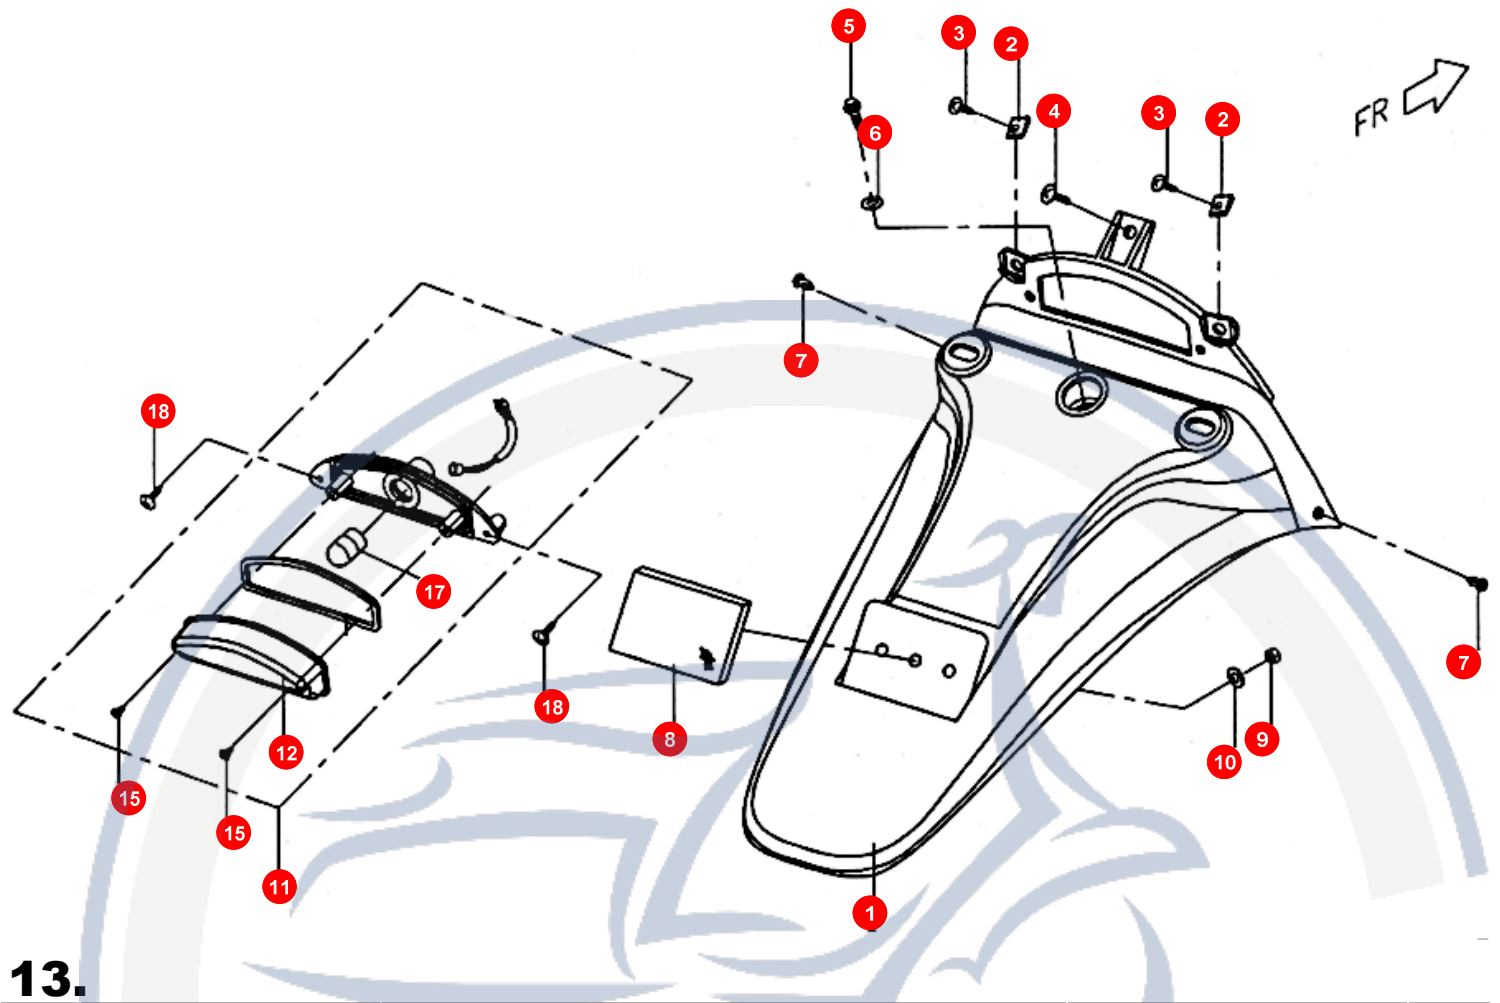

13.

POS	ARTIKELNUMMER	BEZEICHNUNG	MODELL	MG
1	P5636002660	KENNZEICHENHALTER		1
1	P5636000670	KENNZEICHENHALTER		1
2	90150501601	SCHRAUBE		2
3	92370500003	BLECHMUTTER		2
4	90130501400	SCHRAUBE		1
5	90040601400	SCHRAUBE		1
6	92140600005	SCHEIBE		1
7	E1701040000	PLASTIKNIETE		2
8	P56690010000	RÜCKSTRAHLER		1
9	92020500000	MUTTER		1
10	92140500014	SCHEIBE		1
11	P56669000000	KENZ.LEUCHTE		1
12	P566F910000	DECKEL		1
15	P566F050000	SCHRAUBE		1
17	P566F960000	BIRNE 12V 5W		1
18	90110401200	SCHRAUBE		1