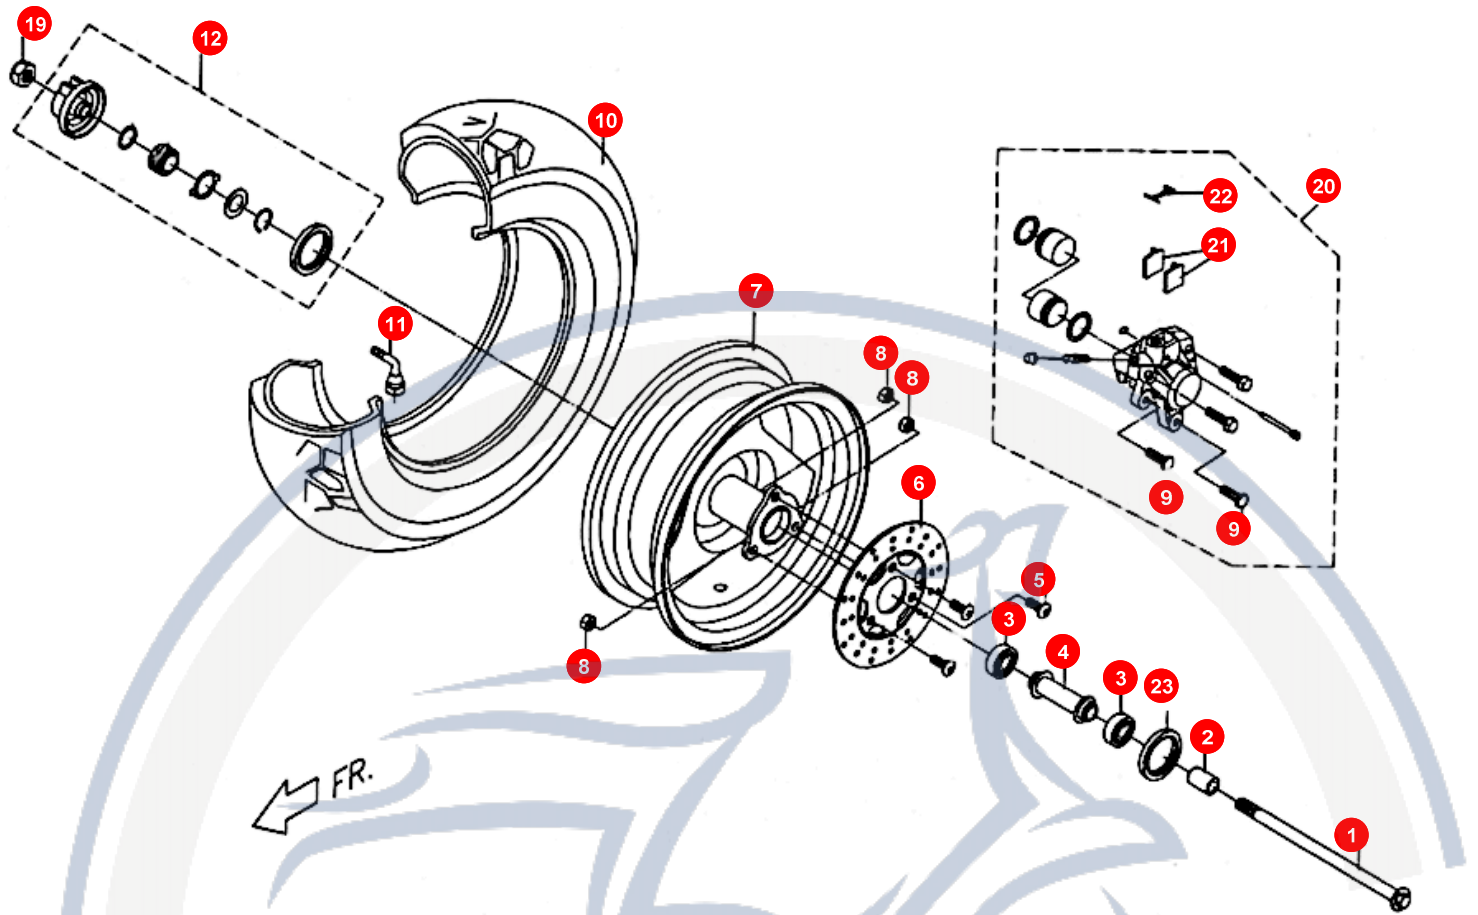

8. VORDERRAD - BREMSE VORNE

POS	ARTIKELNUMMER	BEZEICHNUNG	MODELL	MG
1	P5402500000	ACHSE		1
2	P140240000			1
3	96520620100	KUGELLAGER		2
4	P5402400000	DISTANZ		1
5	E1403512000	SCHRAUBE		3
6	P64035000000	BREMSSCHEIBE VO.		1
7	P5401102770	VORDERRADFELGE		1
8	92400800001	MUTTER		3
9	90020803000	SCHRAUBE		2
10	P5402300000	REIFEN		1
11	P140B3300001	FELGENVENTIL		1
12	C1566001000	METER GEAR ASSY		1
19	92061200001	MUTTER		1
20	P54033020000	BREMSSYLINDER		1
21	P540C310000	BREMSKLOTZ-SET		1
22	P540C320000	FEDER		1
23	95572235700	DICHTRING		1