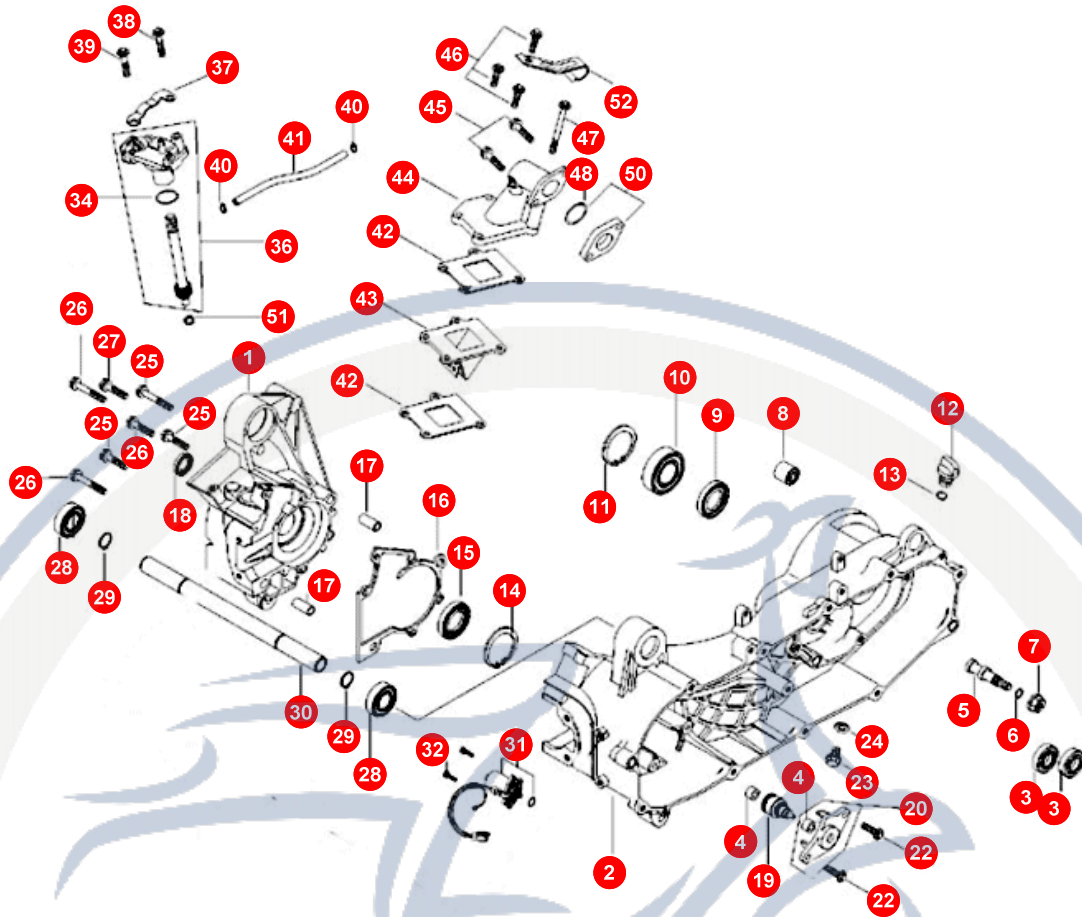

17. MOTORGEHÄUSEDECKEL

POS	ARTIKELNUMMER	BEZEICHNUNG	MODELL	MG
1	P5061010000	MOTORGEHÄUSE		1
2	P5062010000	MOTORGEHÄUSE		2
3	96520620000	KUGELLAGER - IBH L6200 2RS!!!		2
4	E1062130000	BUCHSE		2
5	P1407430000	BREMSNOCKE		1
6	95510800000	O-RING		1
7	92040800000	MUTTER		1
8	P1062020000	SILENTBLOCK		1
9	95572540700	DICHTRING 40X24X5,7		1
10	96530620400	KUGELLAGER L6204		1
11	92164700000	SEEGERRING		1
12	P1062150000	ÖLFÜLLSCHRAUBE		1
13	95511300001	O-RING		1
14	92163800000	RETAINING RING		1
15	95572038701	SIMMERING		1
16	P1061041000	MOTORMITTELDICHTUNG		1
17	93541002300	BOLZEN		2
18	95571525700	DICHTRING 15X25X5,7		1
19	E1242000000	STARTERRAD		1
20	P1242111000	HALTEPLATTE STARTERRAD		1