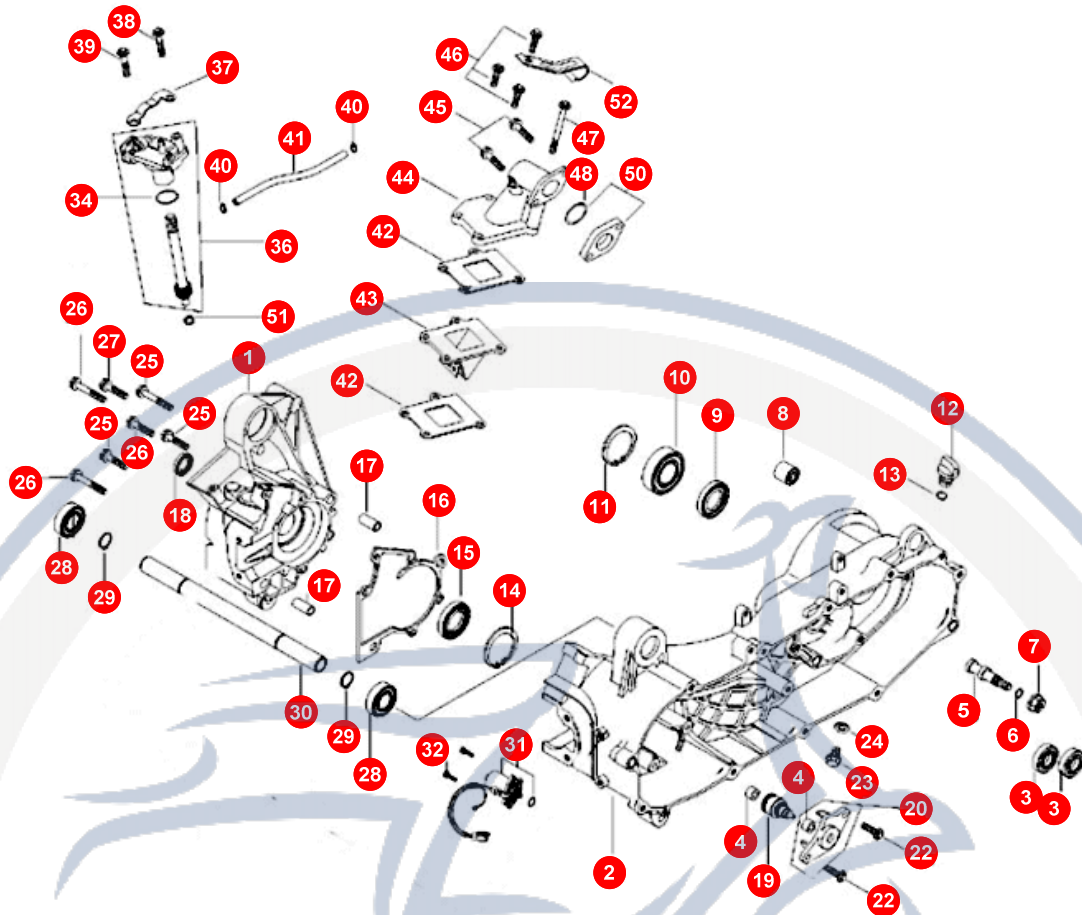

17. MOTORGEHÄUSEDECKEL

POS	ARTIKELNUMMER	BEZEICHNUNG	MODELL	MG
22	90180602002	SCHRAUBE		2
23	90190801200	SCHRAUBE		1
24	92140800001	SCHEIBE		1
25	90190604500	SCHRAUBE		3
26	90190606000	SCHRAUBE		3
27	90190602700	SCHRAUBE		1
28	96530600300	KUGELLAGER L6003ZZ		2
29	92171700000	SICHERUNGSRING		2
30	P5486020000	MOTORACHSE		1
31	E1241001000	STARTER KPL		1
32	90180602002	SCHRAUBE		2
34	95512000001	O-RING		1
36	P10810010001	ÖLPUMPE		1
37	P10812100000	PLATTE +LPUMPE		1
38	90190603500	SCHRAUBE		1
39	90190601201	SCHRAUBE		1
40	93550500800	KLEMMFEDER		2
41	P1081301000	ÖLSCHLAUCH		1
42	P1261021000	MEMBRANDICHTUNG		2