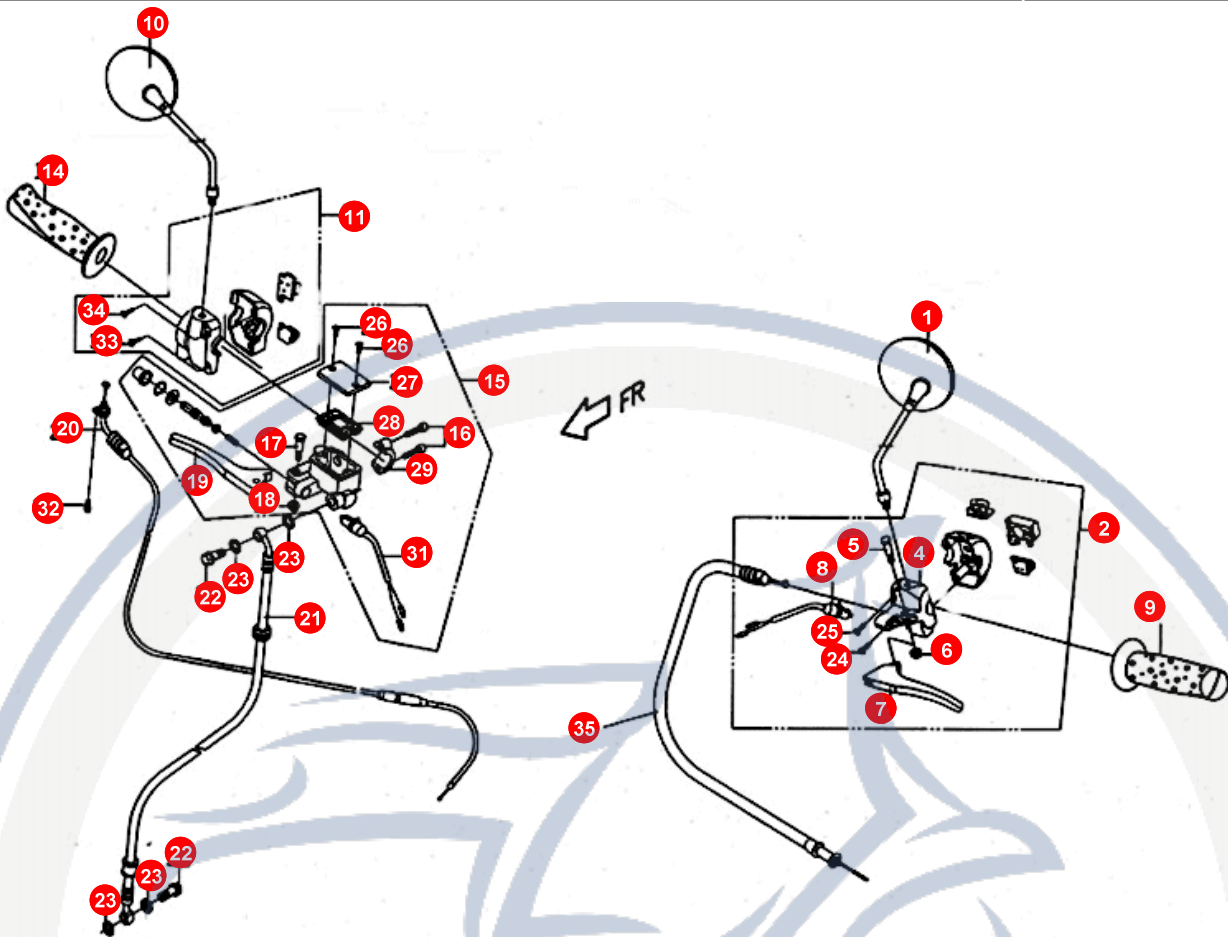

5.

POS	ARTIKELNUMMER	BEZEICHNUNG	MODELL	MG
1	P561F010000	SPIEGEL LI		1
1	P561F0100001	SPIEGEL LI		1
2	P1546003000	HEBELHALTER		1
4	P154F020000	BREMSHEBELHALTER LIN		1
5	P154F030000	BOLZEN		1
6	P154F040000	MUTTER		1
7	P1543303000	BREMSHEBEL LINKS		1
8	C2548220000	BREMSLICHTSCHALTER L		1
9	P0541000000	GRIFFGUMMI LI		1
10	P561F020000	SPIEGEL RE		1
10	P561F0200001	SPIEGEL RE		1
11	P1548003000	SCHALTER		1
14	P05420010000	GRIFFGUMMI RE		1
15	P5403001000	BREMSZYLINDER		1
16	P140C250000	HEX SOCKET HE		2
17	P140C220000	SCHRAUBBOLZEN		1
18	P140C230000	MUTTER		1
19	P140C192000	HANDBR.HEBEL RE.		1
20	P5544601000	GASSEIL		1
21	P1403603000	BREMSSCHLAUCH		1