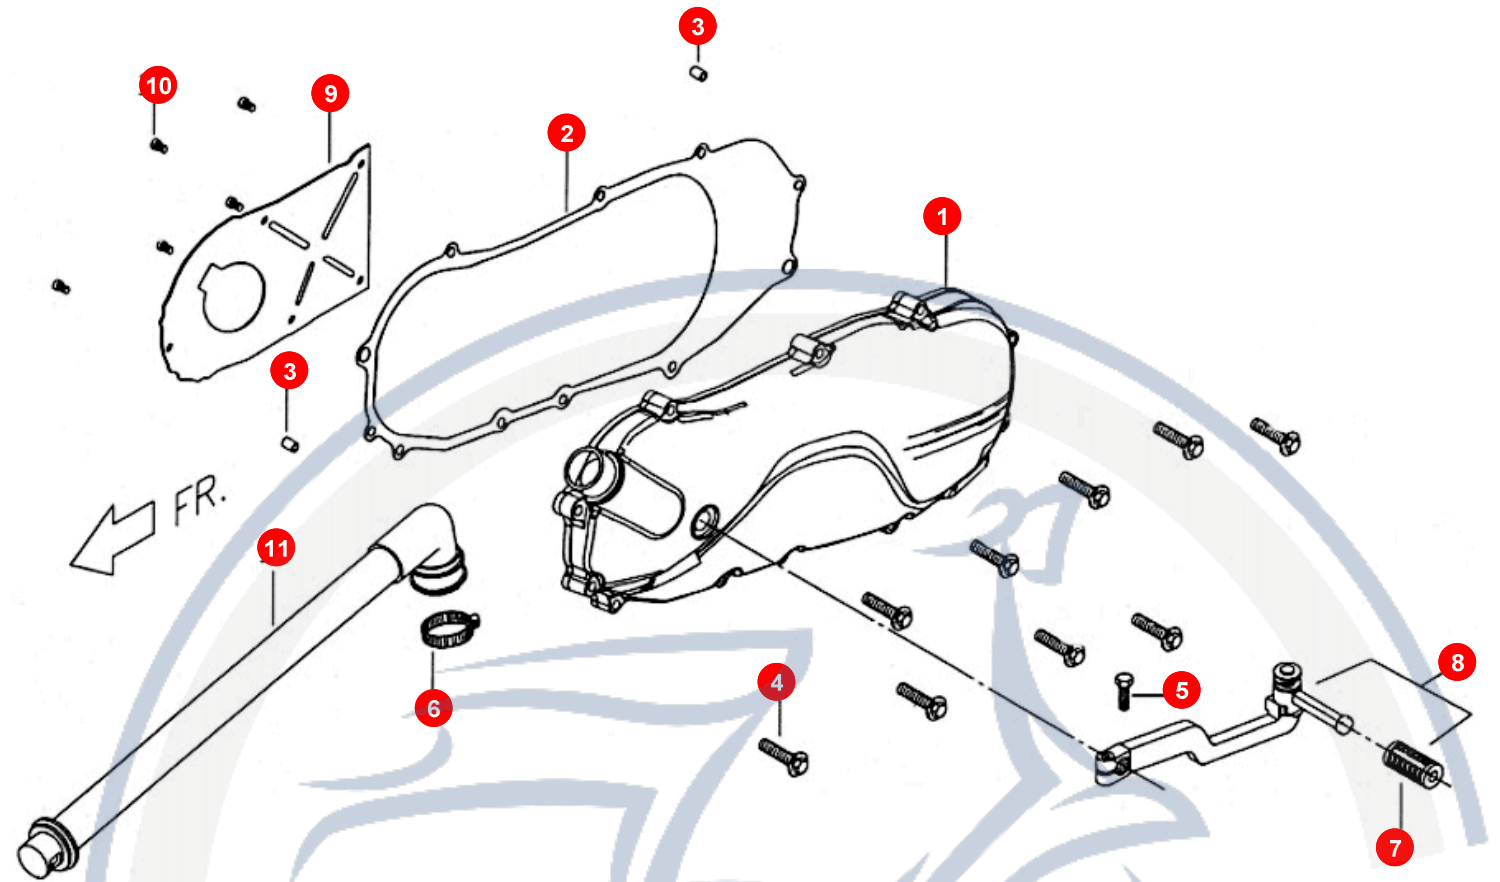

23. MOTORGEHÄUSEDECKEL

POS	ARTIKELNUMMER	BEZEICHNUNG	MODELL	MG
1	P5063010720	MOTORDECKEL LI		1
2	P5063020000	DICHTUNG		1
3	93541002001	BOLZEN		2
4	E1063040000	SCHRAUBE		10
5	90020602203	SCHRAUBE		1
6	E1706280000	KLEMMSCHELLE		2
7	E1251240000	KICKSTARTERGUMMI		1
8	P1251200000	KICKSTARTER KPL		1
9	P1063060000	PLATTE		1
10	90050500900	SCHRAUBE		5
11	P5063030000	ROHR		1
11	P5063030000	ROHR		1