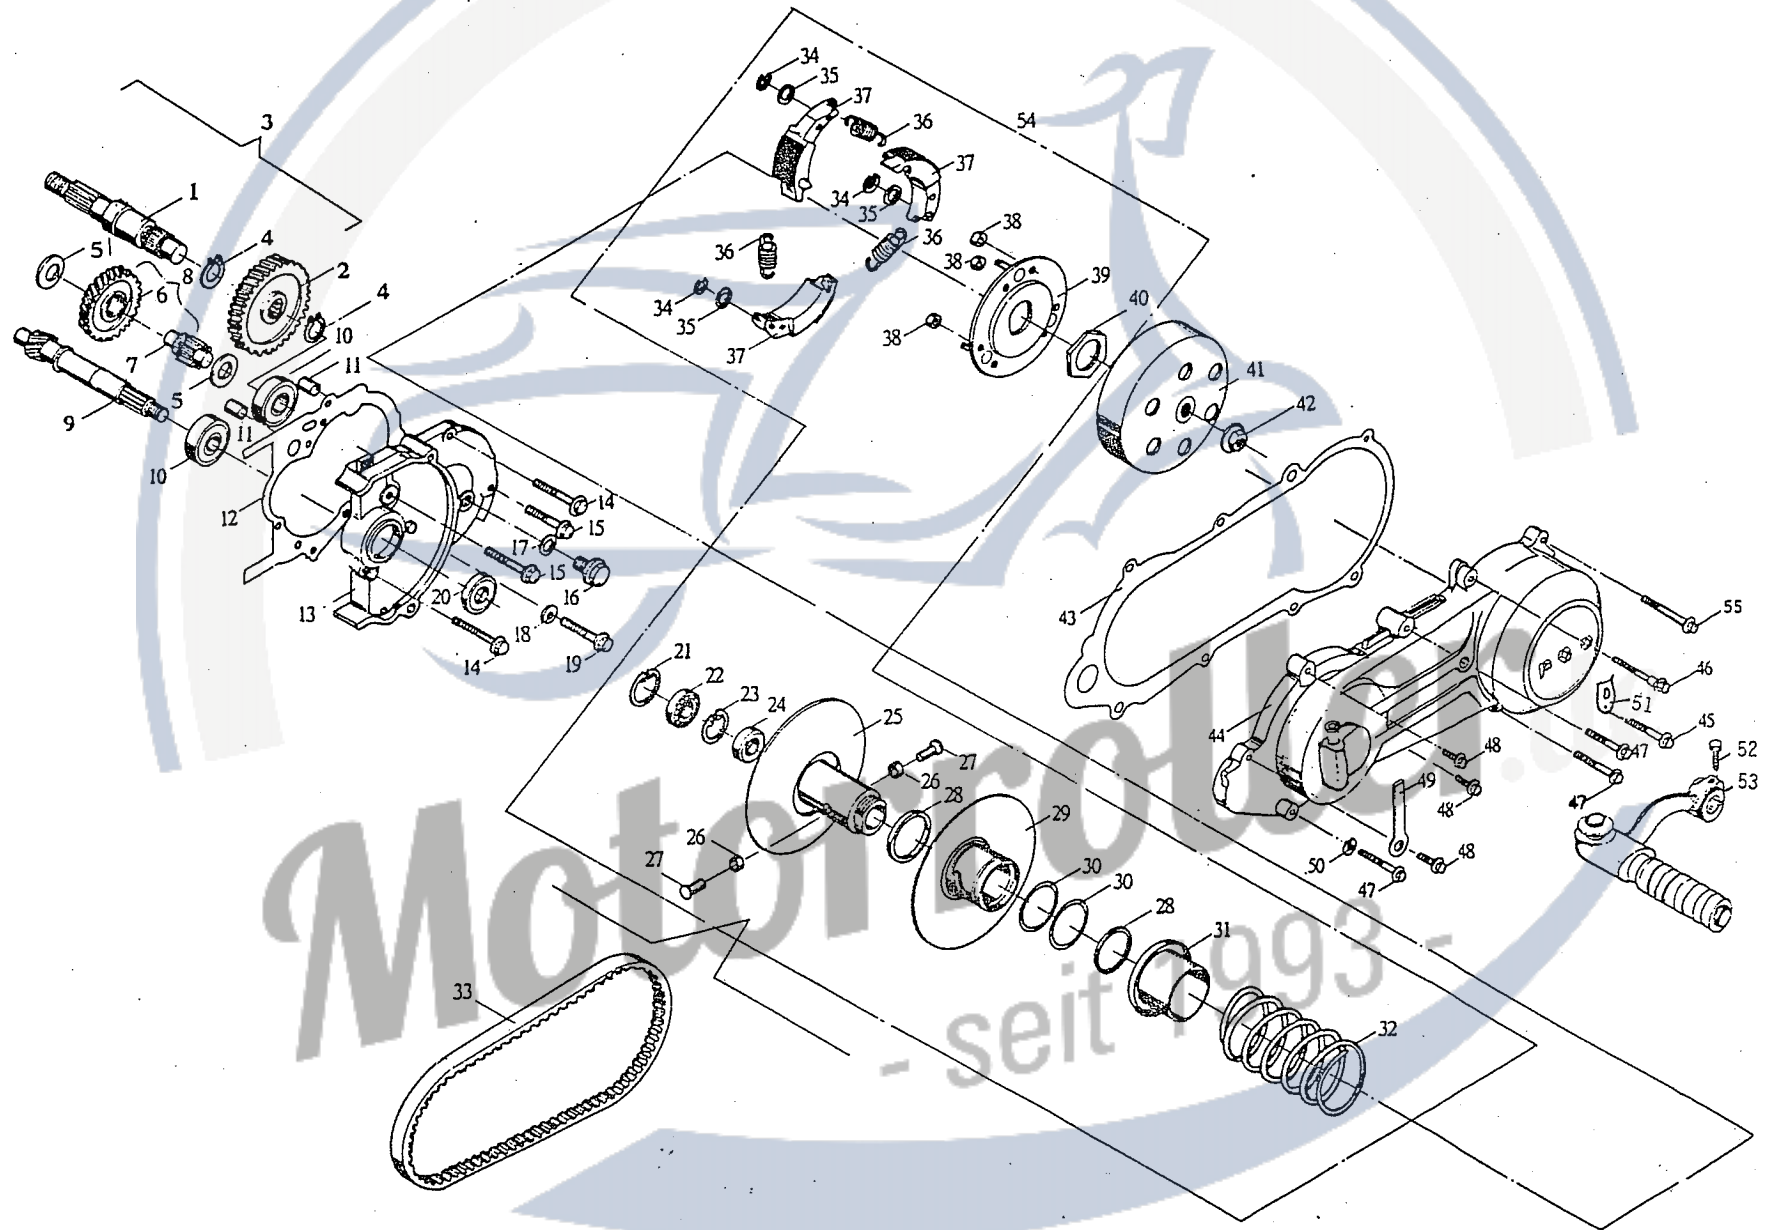

Fig. 4 Variomatik Seitendeckel Kickstarter Hinterradgetriebe

Nr	Teile-Nummer	Menge	Bezeichnung
26	B4000012144	2	Führungsrolle
27	B4000012152	2	Stift Führungsrolle
28	B4000024665	2	Dichtring Kc-Type
29	B400001233A	1	Bewegl. Scheibenkörper
30	B4000012349	2	O-Ring
31	B4000012128	1	Abdeckhülse
32	B3000010935	1	Variomatikfeder
33	B4000012373	1	Keilriemengezahn
34	BS218008009	3	Sicherungsscheibe
35	B4000026366	3	Scheibe
36	B4000027613	3	Zugfeder
37	B3000014965	3	Kupplungsbacke
38	B4000011857	3	Gummidämpfer
39	B4000026889	1	Kupplungsplatte
40	B4000012136	1	Flachmutter
41	B3000010943	1	Kupplungstrommel
42	BS20401000A	1	Sechskantmutter
43	B2000012664	1	Deckeldichtung
44	B0000011584	1	Seitendeckel
45	B4000025866	2	Sechskantschraube
46	B4000012594	1	Spezialschraube
47	B4000027982	3	Sechskantschraube
48	B4000025840	3	Sechskantschraube
49	B4000012420	1	Klemme
50	B4000026188	1	Scheibe