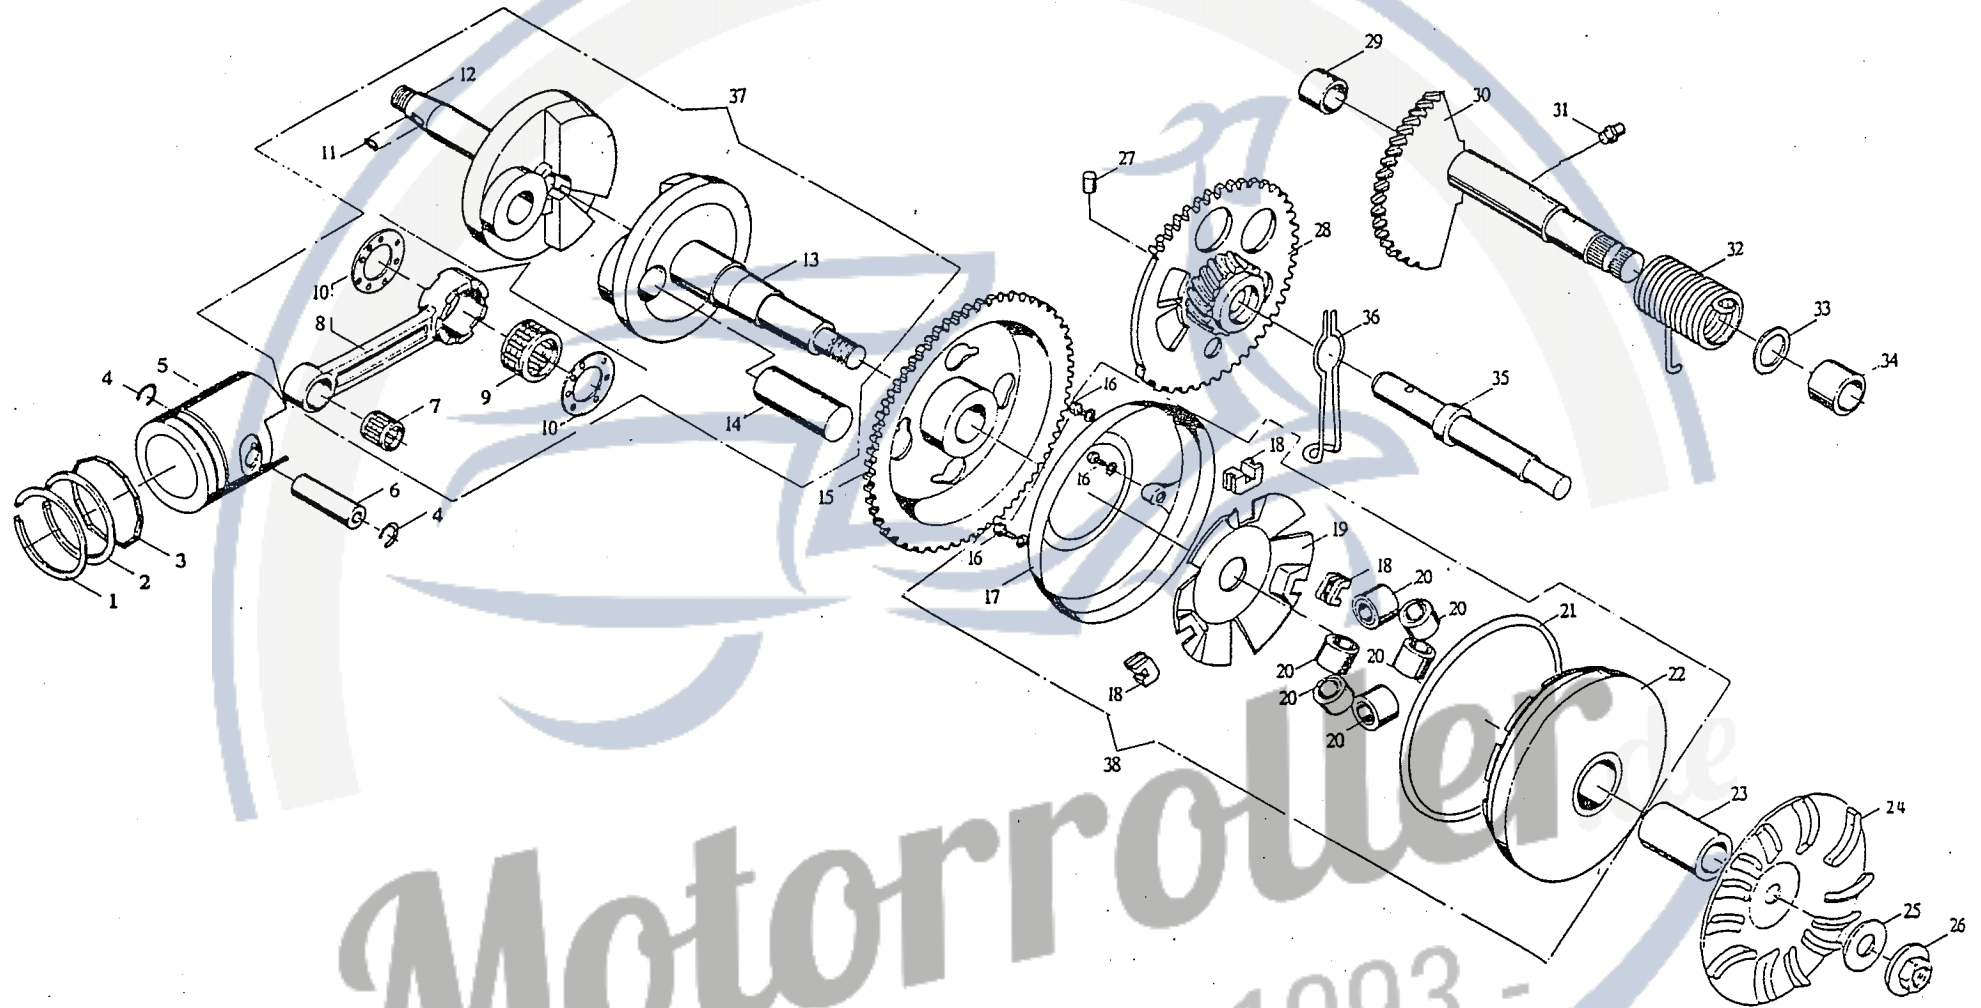

Nr	Teile-Nummer	Menge	Bezeichnung
1	B4000012055	1	Kolbenring
2	B4000012063	1	Kolbenring
3	B4000012039	1	Ringfeder
4	B4000031238	2	Sicherungsring
5	B4000023219	1	Kolben kompl
6	B4000012047	1	Kolbenbolzen
7	BS660008000	1	Nadellager
8	B4000012802	1	Pleuelstange kompl
9	BS659018000	1	Nadellager
10	B4000011822	2	Anlaufscheibe
11	B400001202A	1	Scheibenfeder
12	B2000010238	1	Rechte Kurbelwange
13	B2000010246	1	Linke Kurbelwange
14	B400001183A	1	Kurbelzapfen
15	B4000011814	1	Starterzahnrad
16	B4000026056	1	Sechskantschraube m Scheibe
17	B3000014370	1	Deckel
18	B4000012284	3	Gleitstück
19	B4000023758	1	Druckplatte
20	B4000023723	6	Fliehkewichte
21	B4000023782	1	O-Ring
22	B4000023715	1	Riemenscheibe
23	B4000012365	1	Buchse
24	B3000015406	1	Riemenscheibe
25	B4000012667	1	Scheibe

Fig. 3 Kolben Kurbelwelle Vorderè Variomatik