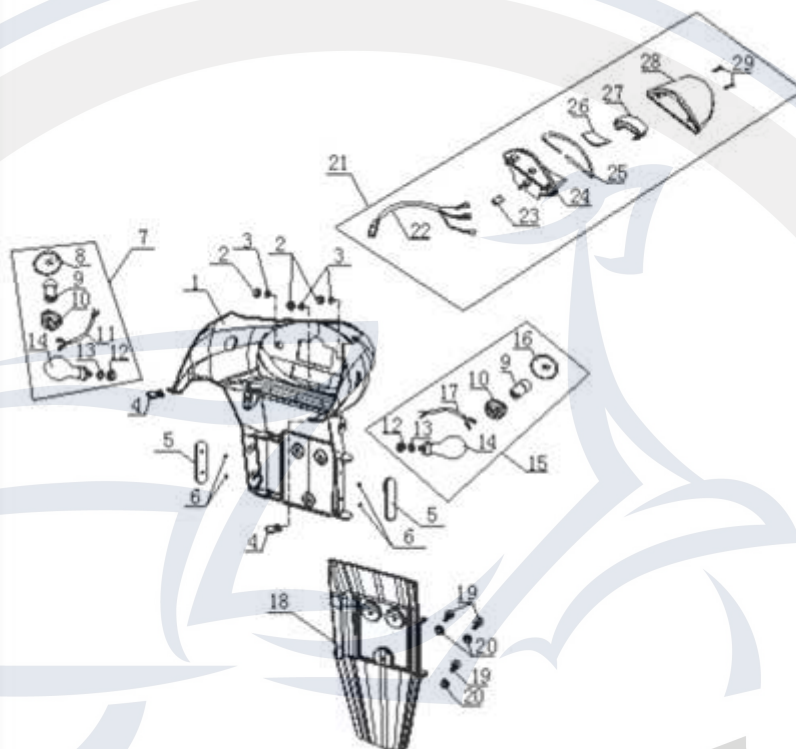

**Die Preisangaben in dieser Liste sind veraltet.**  
**Aktuelle Preise erfahren sie auf [www.motorroller.de](http://www.motorroller.de)**

Bild	Artikel-Nr.	Artikelbezeichnung
1	730553	Heckverkleidung
2	730390	Mutter M6
3	730397	Gummscheibe
4	730342	Federmutter
5	730220	Reflektor
6	730554	Clip
7	730555	Blinker, hinten rechts
9	87249	Glühlampe, 12V 10W, orange Metallsockel, versetzt
13	730392	Unterlegscheibe
15	730556	Blinker, hinten links
18	730557	Kennzeichenhalter
19	730558	Schraube M5x16 Edelstahl
20	730559	Mutter M5
21	730560	Rücklicht kpl.
23	702912	Glühlampe 12V 5/21W Metallsockel