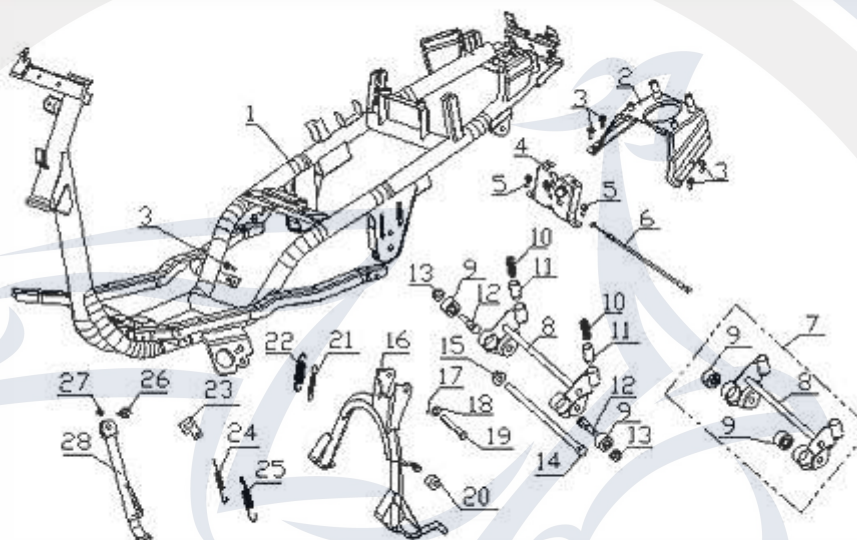

**Die Preisangaben in dieser Liste sind veraltet.**  
**Aktuelle Preise erfahren sie auf [www.motorroller.de](http://www.motorroller.de)**

Bild	Artikel-Nr.	Artikelbezeichnung
1	730479	Rahmen
2	730480	Gepäckträgerhalterung
3	730219	Schraube M6x12
4	730481	Sitzbankverschluss
5	730236	Schraube M6x20
6	730482	Kabel Sitzbankschloss
7	730483	Motorhalter, kpl.
8	730246	Motorhalter
9	730248	Silentbuchse
10	730244	Feder, Motorhalterung
11	730245	Gummi-Einsatz
12	730484	Bolzen, Motorhalter 10x43x1.25/24
13	730187	Mutter M10x1.25
14	730251	Bolzen M12x280x1.25
15	730250	Mutter M12x1,25
16	730254	Hauptständer
17	730231	Sicherungssplint
18	730256	Unterlegscheibe
19	730257	Bolzen, Hauptständer
20	730258	Gummipuffer, Hauptständer
21	730253	Feder, innen Hauptständer
22	730252	Feder, außen Hauptständer
23	730259	Halteplatte, Seitenständer
24	730260	Feder innen Seitenständer
25	730261	Feder außen Seitenständer