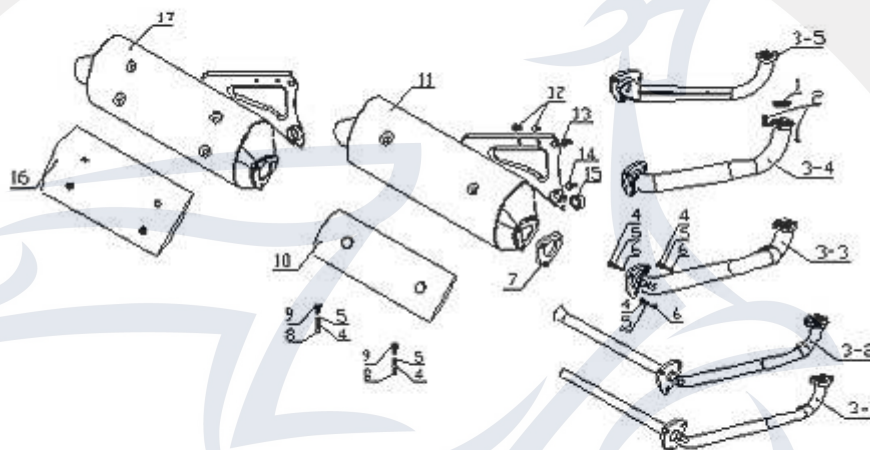

Bild	Artikel-Nr.	Artikelbezeichnung
1	730435	Krümmerdichtung
2	730576	Schraube M6 x 16 Edelstahl
3	730434	Auspuffkrümmer
4	703820	Unterlegscheibe 6x12 verchromt
5	730435	Krümmerdichtung
6	730577	Schraube M6 x 25 Edelstahl
7	730433	Flanschdichtung
8	730424	Isolierscheibe
9	730578	Schraube M6 x 10 Edelstahl
11	730583	Auspuff, kpl.
12	730579	Flanschschraube M6 x 25 Edelstahl
13	730580	Flanschschraube M8 x 20 Edelstahl
14	730581	Flanschschraube M8 x 35 Edelstahl
15	730403	Dämpfer, Auspuff
16	730582	Auspuffblende