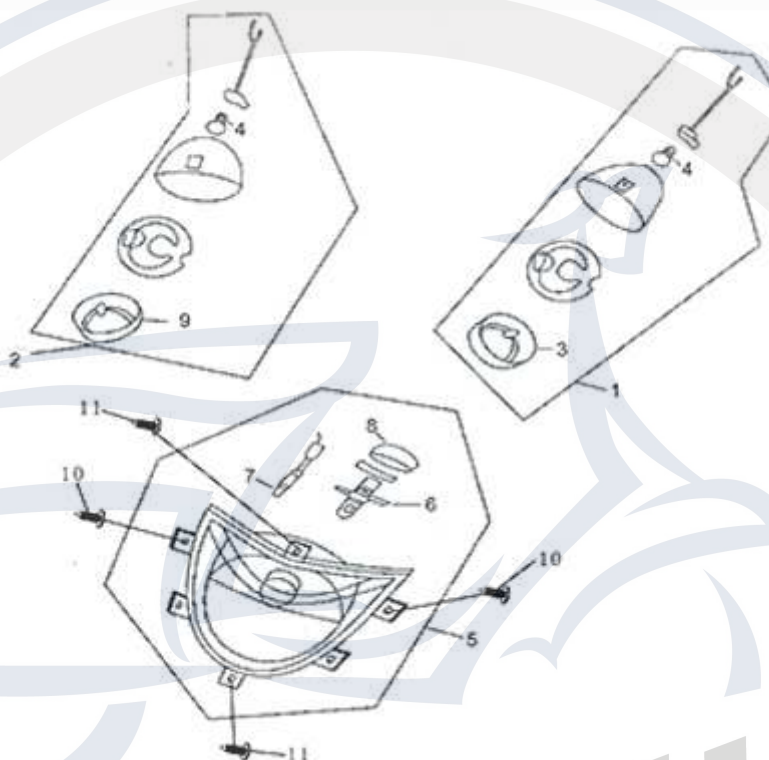

Bild	Artikel-Nr.	Artikelbezeichnung
1	730563	Blinker, vorne links
2	730564	Blinker, vorne rechts
4	87249	Glühlampe, 12V 10W, orange Metallsockel, versetzt
5	730565	Schweinwerfer kpl.
6	730389	Glühlampe H1 12V 55W
7	702913	Glühlampe 12V 5W Glassockel
10	730185	Schraube ST4.8x16
11	730566	Schraube 4.2x12

- Alle Preise verstehen sich inkl. der gesetzlichen Mehrwertsteuer
- Fehler, technische Änderungen, Irrtümer vorbehalten!
- Vervielfältigung nur mit ausdrücklicher Genehmigung.

Die Preisangaben in dieser Liste sind veraltet.
Aktuelle Preise erfahren sie auf www.motorroller.de