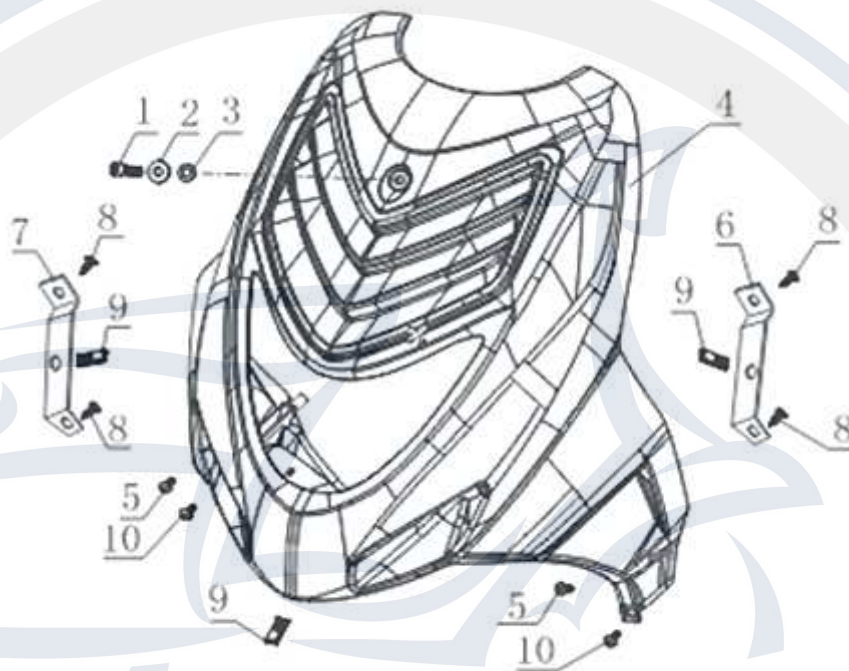

Bild	Artikel-Nr.	Artikelbezeichnung
1	730516	Schraube M6x18 mit Scheibe 8x3 Edelstahl
2	730026	Unterlegscheibe
3	730329	Schutzgummi
4	730517	Frontverkleidung silber
5	700050	Blechschaube ST4,2x16
6	730518	Halterung links
7	730519	Halterung rechts
8	730566	Schraube 4.2x12
9	730342	Federmutter
10	730326	Zierblende, rechts