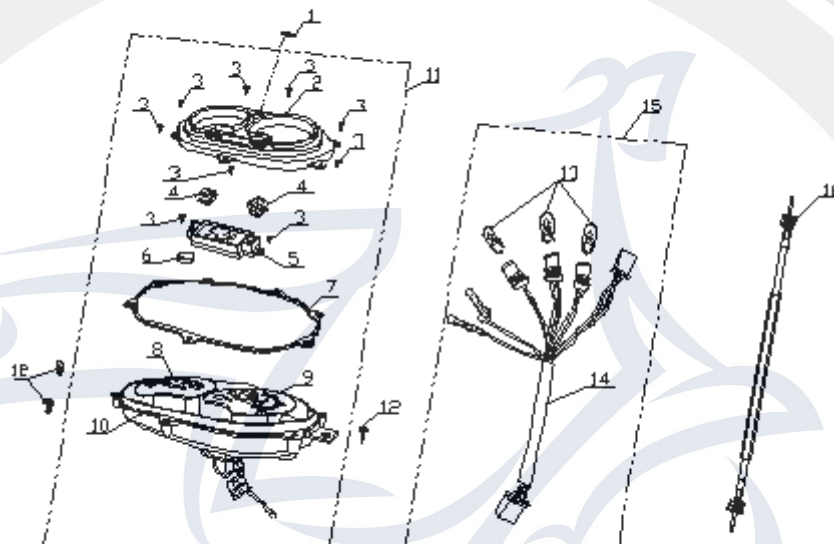

Bild	Artikel-Nr.	Artikelbezeichnung
2	730486	Tachometerscheibe
11	730513	Tachometer kpl.
12	730514	Schraube 4.8x12
13	702910	Glühlampe 12V 3W Glassockel
15	730515	Kabelbaum, Tachometer
16	730320	Tachowelle
99	730944	Knopfzelle LR44 (Uhr Tachometer)