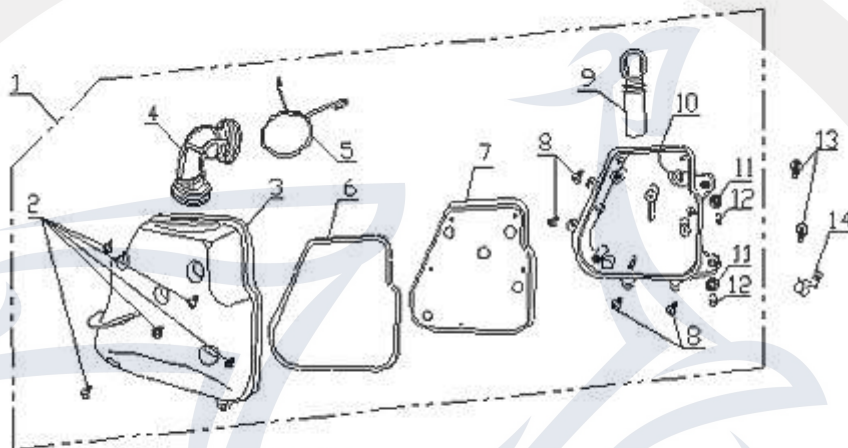

Bild	Artikel-Nr.	Artikelbezeichnung

1	730437	Luftfilter kpl.
2	730584	Schraube 4.8x20
3	730439	Luftfilterdeckel
4	71630	Ansaugkrümmer (für 14 mm Vergaser)
5	730441	Dichtschelle
6	730442	Luftfilterdichtung
7	730443	Filtereinsatz
8	730185	Schraube ST4.8x16
9	730445	Ansaugstutzen , Luftfiter
10	730446	Luftfiltergehäuse
11	78581	Durchgangsstülle
12	730448	Hülse
13	730236	Schraube M6x20
14	730450	Halter, Bremszug

- Alle Preise verstehen sich inkl. der gesetzlichen Mehrwertsteuer
- Fehler, technische Änderungen, Irrtümer vorbehalten!
- Vervielfältigung nur mit ausdrücklicher Genehmigung.

*Die Preisangaben in dieser Liste sind veraltet.
Aktuelle Preise erfahren sie auf www.motorroller.de*