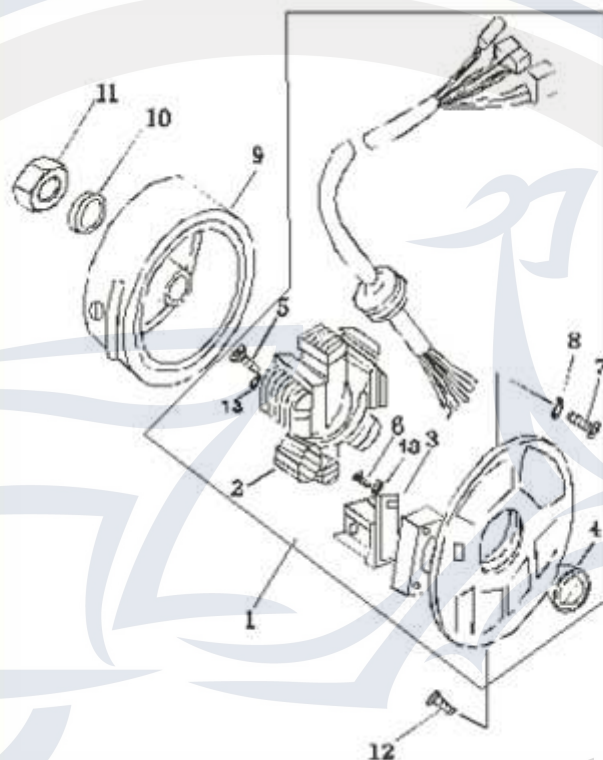

*Die Preisangaben in dieser Liste sind veraltet.  
Aktuelle Preise erfahren sie auf [www.motorroller.de](http://www.motorroller.de)*

Bild	Artikel-Nr.	Artikelbezeichnung
1	730170	Stator
9	730171	Rotor kpl.
10	730453	Unterlegscheibe 13x23.5x2.5
11	730452	Mutter, Lichtmaschine M12x1.25
12	79411	Flachkopfschraube