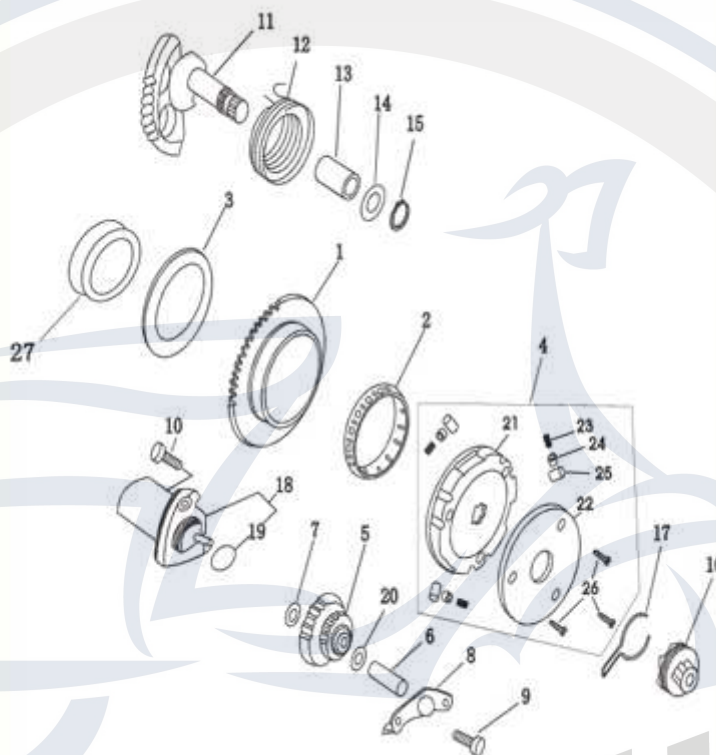

Bild	Artikel-Nr.	Artikelbezeichnung
1	730095	Starterrad
2	730096	Nadellager
3	730097	Distanzscheibe
4	730098	Startklaue
1-4	704240	Starterkupplung komplett
5	741219	Zwischenrad
6	741233	Zwischenradwelle
7	741220	Distanzscheibe Ø8,3 x Ø16 x 2
8	730102	Zwischenradteller
9	730103	Flachkopfschraube
10	79300	Schraube
11	730105	Kickstarterwelle
12	730106	Torsionsfeder
13	730107	Kickstarterwellenbuchse
14	730108	Distanzscheibe
15	730109	Seegering
16	730110	Kickstarterrad
17	730111	Federklammer
18	730112	Anlasser
19	730113	O-Ring
20	700022	Unterlegscheibe 16x8,5x2
21	730115	Startklauenglocke
22	730116	Startklauenträger
23	730117	Startklauenfeder
24	730118	Startklauenhülse