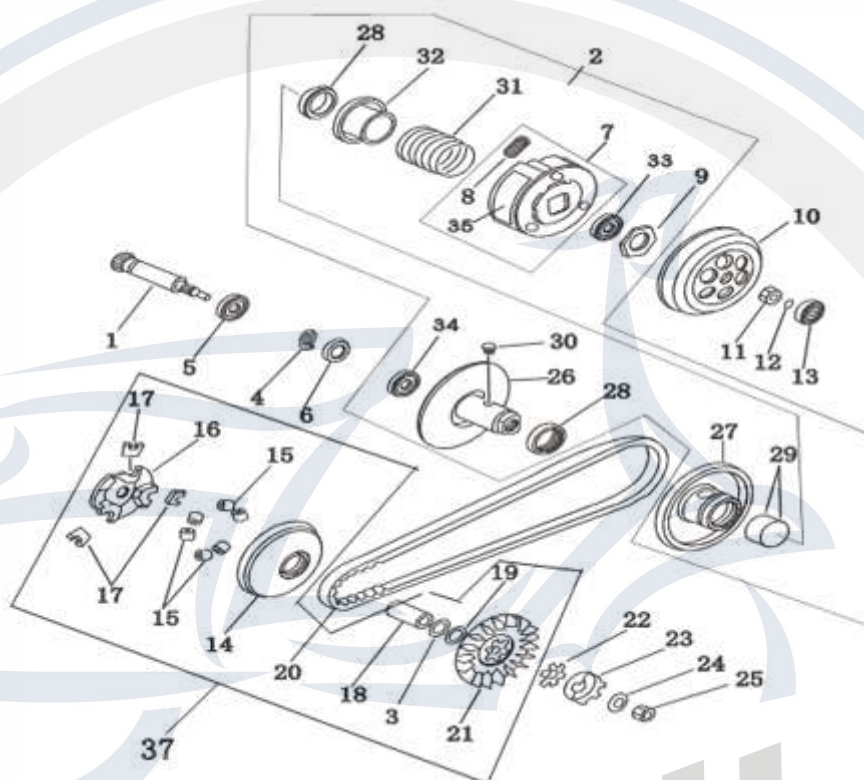

Bild	Artikel-Nr.	Artikelbezeichnung
1	730122	Getriebeeingangswelle
2	741247	Fliehkraftkupplung
3	730451	Distanzring 4.3x21x25
4	78751	Sicherungsring
5	703971	Kugellager 6203
6	741265	Radialdichtring 17 x 35 x 7
7	730128	Kupplungsträger
9	730129	Sechskantmutter
10	741248	Kupplungsglocke
11	730131	Sechskantmutter
12	730132	O-ring
13	700202	Kugellager 638Z
14	730134	Freie Antriebsscheibe
15	730135	Fliehkraftrollen
16	730136	Nockenscheibe
17	730137	Gleitstück
18	730138	Hülse
19	730139	Unterlegscheibe
20	730140	Keilriemen
21	730141	feste Antriebsscheibe
22	730142	Klauenunterlegscheibe
23	730143	Kickstarterantriebsrad
24	730144	Konische Federscheibe
25	87492	Mutter
26	730146	Sekundärtriebsscheibe