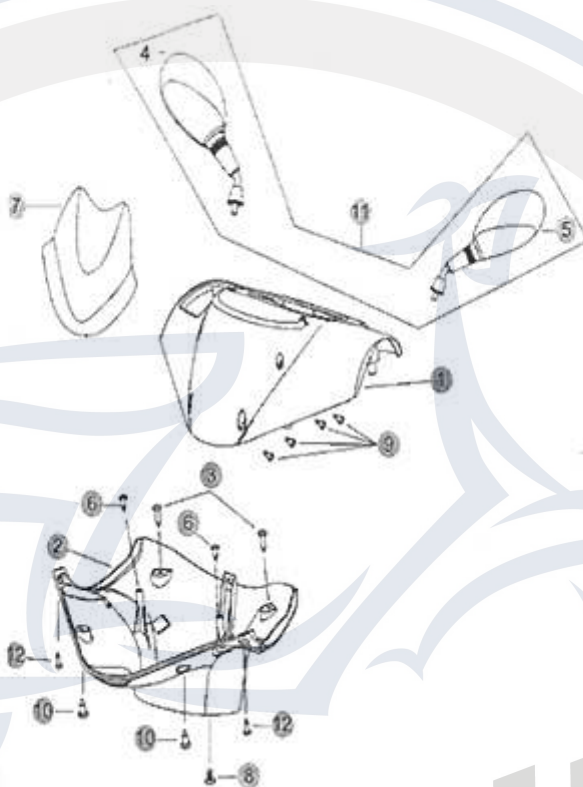

Bild	Artikel-Nr.	Artikelbezeichnung
1	730503	Lenkerverkleidung silber
2	730504	Lenkerverkleidung unten
3	730544	Blechschaube 4,8 x 16 Edelstahl
4	730510	Spiegel, rechts
5	730511	Spiegel, links
6	730514	Schraube 4.8x12
7	730507	Zierblende Lenkerverkleidung
8	730508	Schraube mit Unterlegscheibe M5x16
10	730546	Edelstahrschraube 4,2 x 12
12	730546	Edelstahrschraube 4,2 x 12