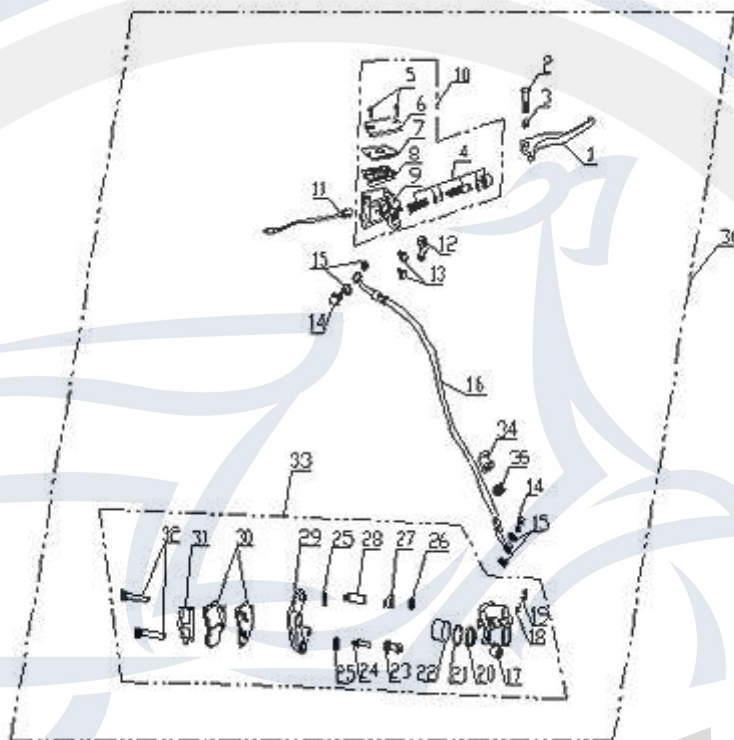

Bild	Artikel-Nr.	Artikelbezeichnung
1	730198	Bremsgriff, rechts
2	730199	Schraube, M6x33
3	730200	Mutter, M6
10	730201	Bremsgeberzylinder
11	730467	Bremslichtschalter
12	730203	Halter, Bremsgeberzylinder
13	730204	Schraube M6x22
14	730205	Schraube M10x22
15	730206	Dichtungsring
16	730207	Bremsschlauch
33	77011	Bremssattel für Bremsscheibe (190 mm) goldfarben
34	730210	Durchscheuerschutz, Bremszug
35	730211	Durchscheuerschutz, Bremszug

- Alle Preise verstehen sich inkl. der gesetzlichen Mehrwertsteuer
- Fehler, technische Änderungen, Irrtümer vorbehalten!
- Vervielfältigung nur mit ausdrücklicher Genehmigung.

*Die Preisangaben in dieser Liste sind veraltet.
Aktuelle Preise erfahren sie auf www.motorroller.de*