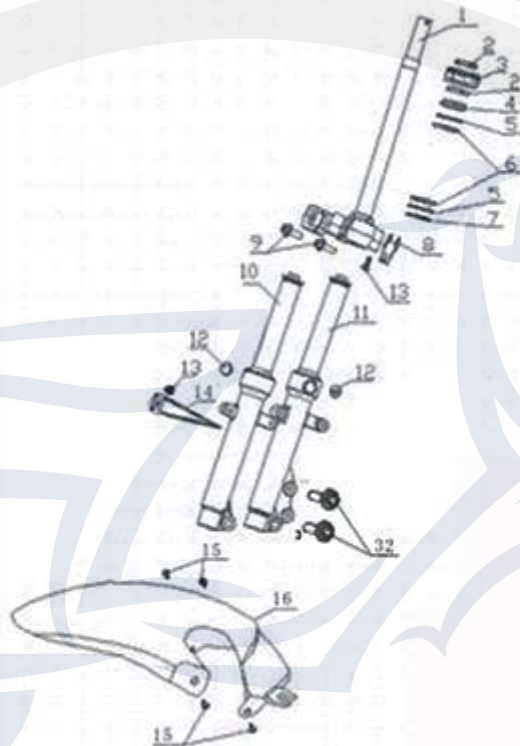

*Die Preisangaben in dieser Liste sind veraltet.  
Aktuelle Preise erfahren sie auf [www.motorroller.de](http://www.motorroller.de)*

Bild	Artikel-Nr.	Artikelbezeichnung
1	730468	Gabeljoch
2	730213	Ringmutter
3	730380	Steuerkonus
4	730469	Kugellagerring, Lenkkopflager
5	730033	Kugeln für eine Steuerlager- schale (23 Stück a $\varnothing 4,76\text{mm}$ )
6	730163	untere Lagerschale
7	730164	untere Lagerschale, unteres Lager
8	730470	Halter, Bremszug
9	700162	Flanschschraube M10x30
10	730471	Gabelholm, links
11	730472	Gabelholm, rechts
13	730219	Schraube M6x12
14	730473	Kabelhalterung
15	730474	Flanschschraube M6x16 Edelstahl
16	730475	Vorderradschutzblech schwarz