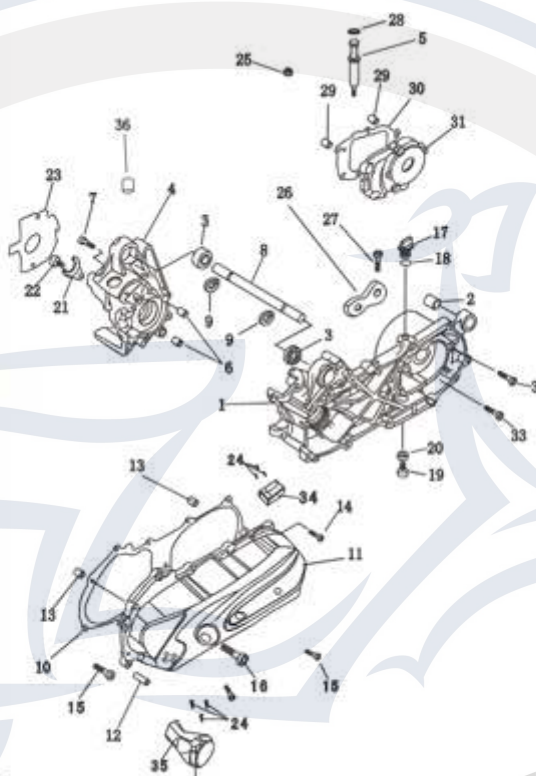

Bild	Artikel-Nr.	Artikelbezeichnung
2	78515	Stoßdämpferbuchse
3	730008	Kugellager 6003-2Z
5	730010	Drehzapfen
6	730011	Führungshülse
7	79302	Inbußschraube
8	730013	Motorlager-Abstand- Rohr
9	78751	Sicherungsring
10	704190	Motorgehäusedeckeldichtung
11	730463	Motorgehäusedeckel links schwarz
12	730018	Zwischenradwelle
13	730019	Führungsstift
14	730020	Flachkopfschraube M6x25
15	79302	Inbußschraube
16	730022	Flachkopfschraube
17	730023	Öleinfüllstutzen
18	730024	O-Ring
19	741197	Öl-Ablaßschraube M8 x 16
20	730026	Unterlegscheibe
21	730027	Halter
22	79406	Flachkopfschraube
23	730029	Statordichtung
24	730030	Schraube ST 3.5x12
25	703914	Flanschmutter M8
26	730032	Halter, Kugellager
27	79406	Flachkopfschraube