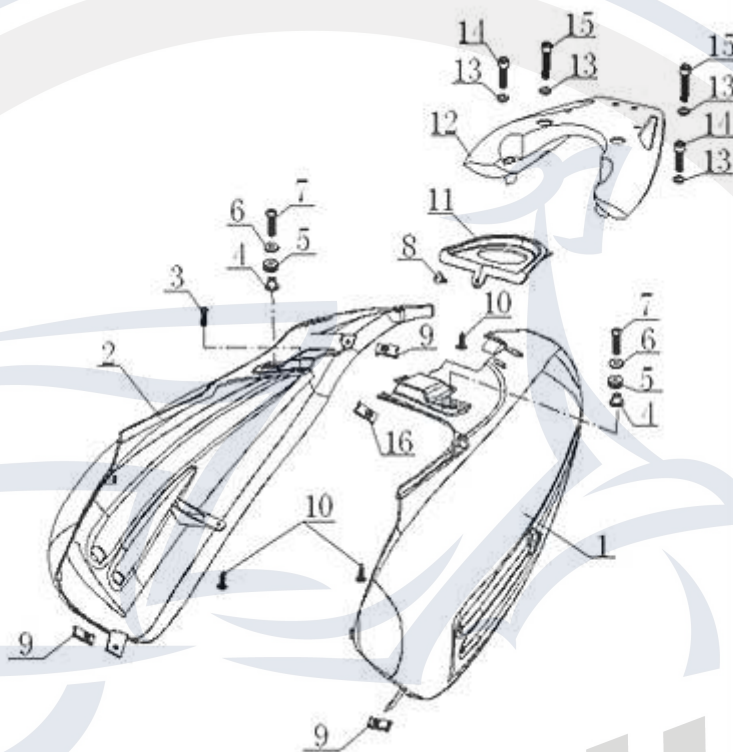

*Die Preisangaben in dieser Liste sind veraltet.  
Aktuelle Preise erfahren sie auf [www.motorroller.de](http://www.motorroller.de)*

Bild	Artikel-Nr.	Artikelbezeichnung
1	730521	Heckverkleidung link silber
2	730522	Heckverkleidung rechts silber
3	730523	Flachkopfschraube Edelstahl
4	730370	Passhülse
5	730371	Unterlegscheibe, Gummi
6	730372	Unterlegscheibe
7	730524	Schraube mit Unterlegscheibe M6x20 Edelstahl
8	730539	Blechschaube 4.8x12 Edelstahl
9	730342	Federmutter
10	730185	Schraube ST4.8x16
11	730526	mittlere Heckverkleidung silber
12	730527	Gepäckträger schwarz
13	730528	Unterlegscheibe 8 Edelstahl
14	730360	Schraube M8x40
15	730529	Schraube M8x50 Edelstahl
16	730368	Federmutter M5