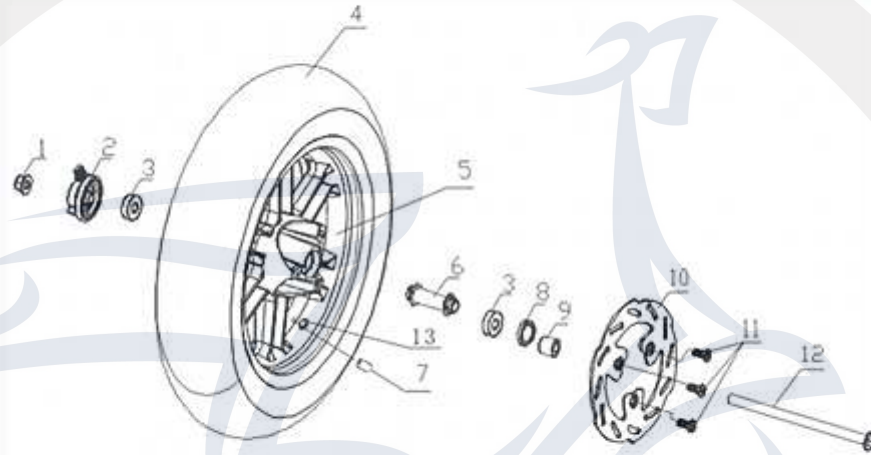

Bild	Artikel-Nr.	Artikelbezeichnung
1	730250	Mutter M12x1,25
2	730485	Tachoschnecke
3	700211	Kugellager 6201-2RS
4	700977	Reifen 120/70-12
5	730487	Vorderradfelge 3.5x12" schwarz
6	730270	Distanzhülse
8	730272	Dichtring 22x35x6,7
9	730273	Hülse
10	730274	Bremsscheibe
11	87187	Schraube
12	730276	Vorderradachse M12x224x1.25
13	77390	Felgenventil + Kappe

- Alle Preise verstehen sich inkl. der gesetzlichen Mehrwertsteuer
- Fehler, technische Änderungen, Irrtümer vorbehalten!
- Vervielfältigung nur mit ausdrücklicher Genehmigung.

*Die Preisangaben in dieser Liste sind veraltet.
Aktuelle Preise erfahren sie auf www.motorroller.de*