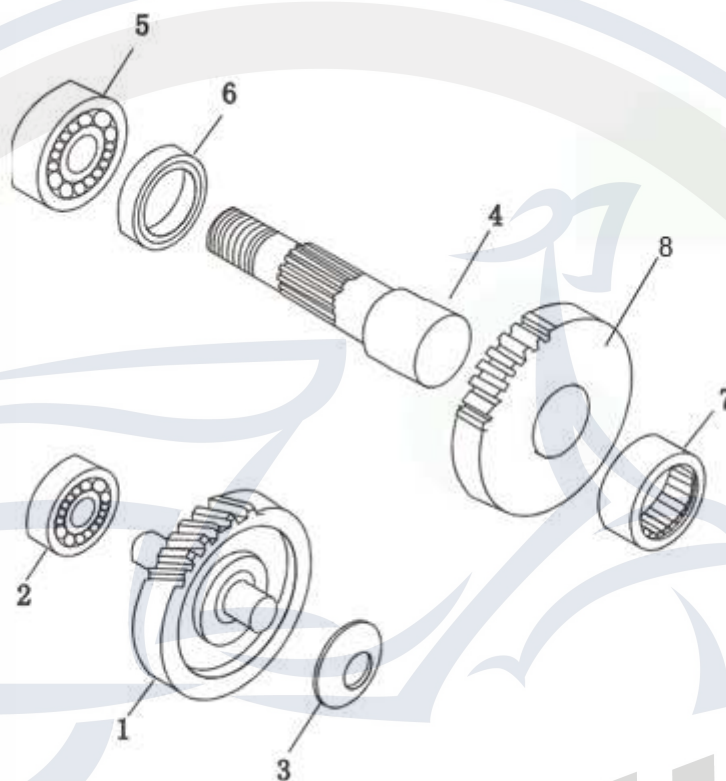

*Die Preisangaben in dieser Liste sind veraltet.  
Aktuelle Preise erfahren sie auf [www.motorroller.de](http://www.motorroller.de)*

Bild	Artikel-Nr.	Artikelbezeichnung
1	730155	Vorgelegewelle
2	703972	Kugellager 6200
3	79911	Konische Feder- Scheibe
4	730158	Getriebeausgangswelle
5	730159	Kugellager 6004-2RS
7	730161	Radialkugellager offen
8	730157	Zahnrad, Getriebeausgangswelle
6	741264	Radialdichtring 25 x 44 x 7