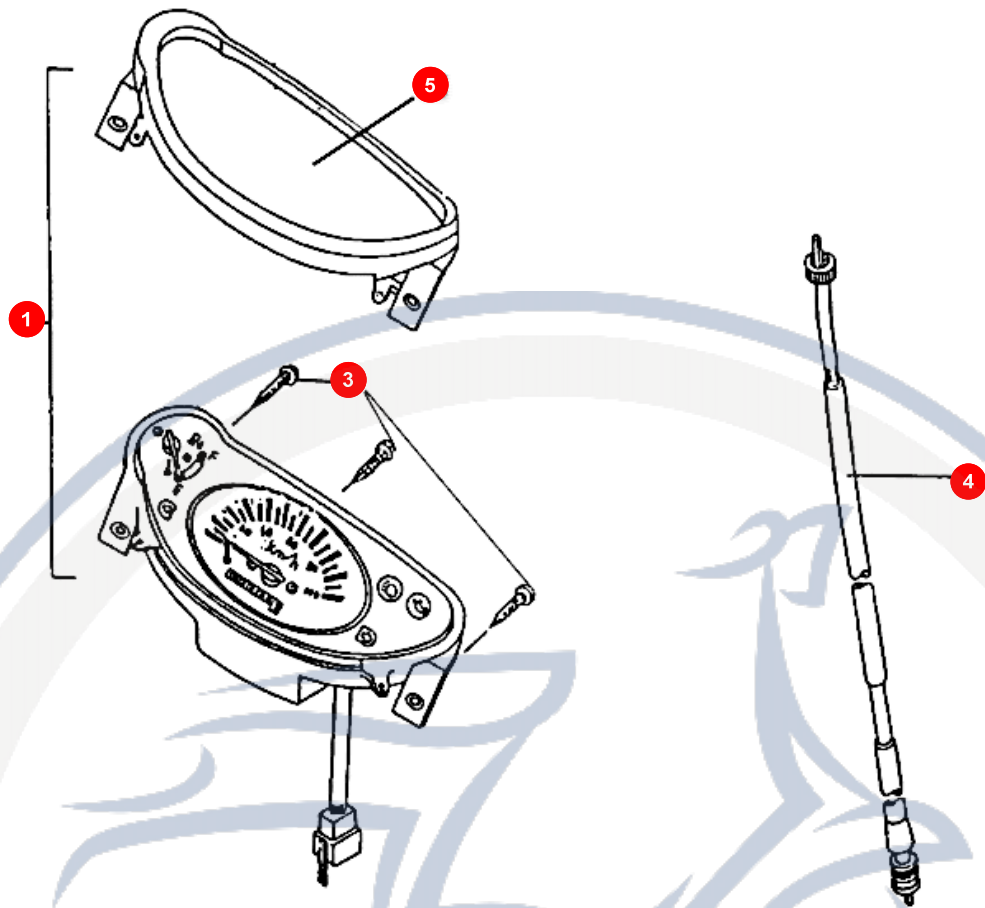

6.

POS	ARTIKELNUMMER	BEZEICHNUNG	MODELL	MG
1	E1561000000	SPEEDOMETER ASS		1
3	90110401600	SCHRAUBE		3
4	E1544000000	TACHOWELLE KPL		1
5	E156A010000	TACHOGLAS		1

Motorroller
- seit 1993 -