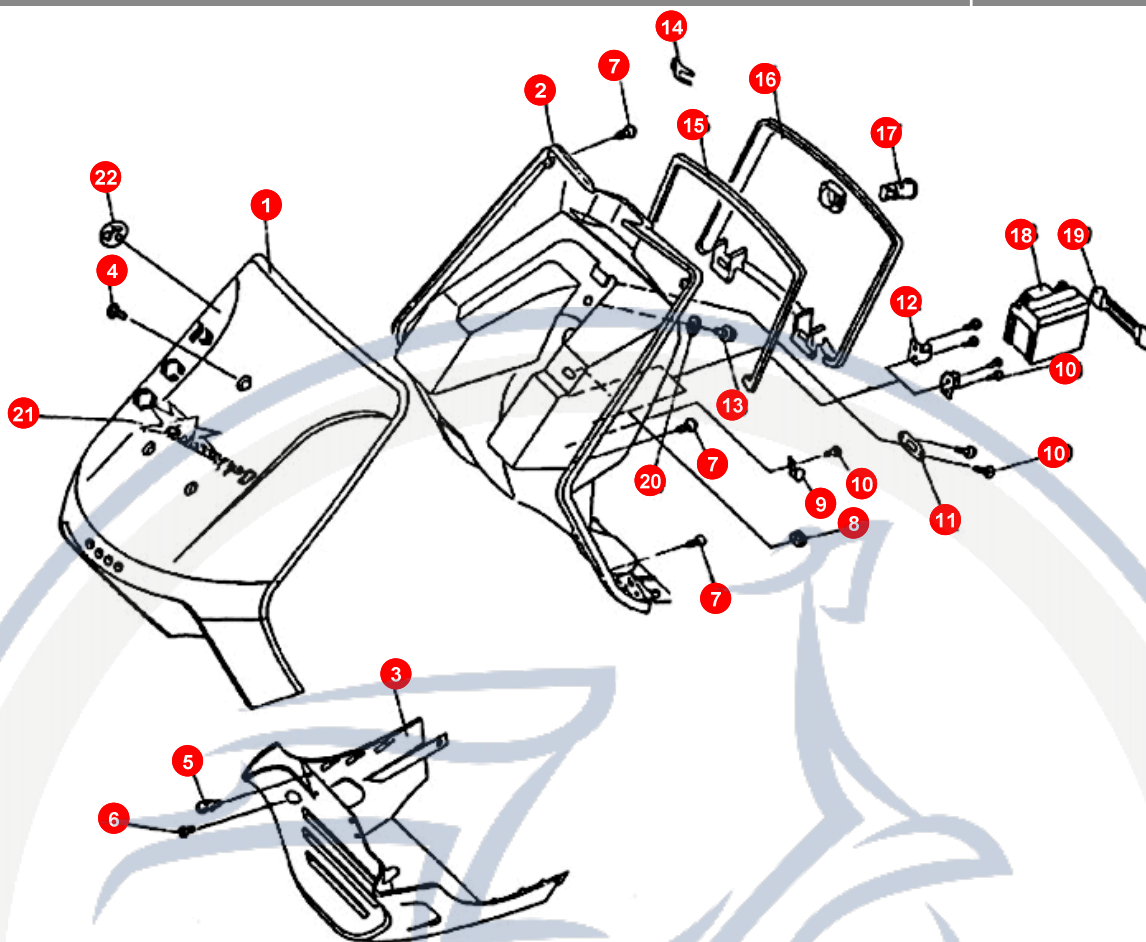

9. VERKLEIDUNG (VORNE)

POS	ARTIKELNUMMER	BEZEICHNUNG	MODELL	MG
1	E9621000130	FRONTVERKLEIDUNG		1
1	E9621000440	FRONTVERKLEIDUNG PGO		1
1	E9621000480	FRONTVERKLEIDUNG Farbe BMW		1
1	E9621000630	FRONTVERKLEIDUNG		1
2	E9622000600	WERKZEUGBOX SCHW		1
3	E9631000600	FR.VERKL.UNTERT.		1
4	E1621010000	RD HD MACH BOLT		3
5	E1701040000	PLASTIKNIETE		4
6	E1625030000	SCHRAUBE KOTFL V		2
7	90110401200	SCHRAUBE		6
8	E9681090000	ANSCHLAG		1
9	E9622030000	PLATTE		2
10	90130400800	SCHRAUBE 8		8
11	E9554010000	SCHLOSSB&GEL		1
12	E9622020000	HALTER		2
13	90050601200	SCHRAUBE		1
14	E9706070000	FEDERSCHLOSS		1
15	KP625550000	Nicht mehr lieferbar !!!!DICHTUNG WERKZEU		1
16	E9622050600	WERKZEUGBOXDECKE		1
17	E9551000000	SCHLOSS-SATZ KPL		1