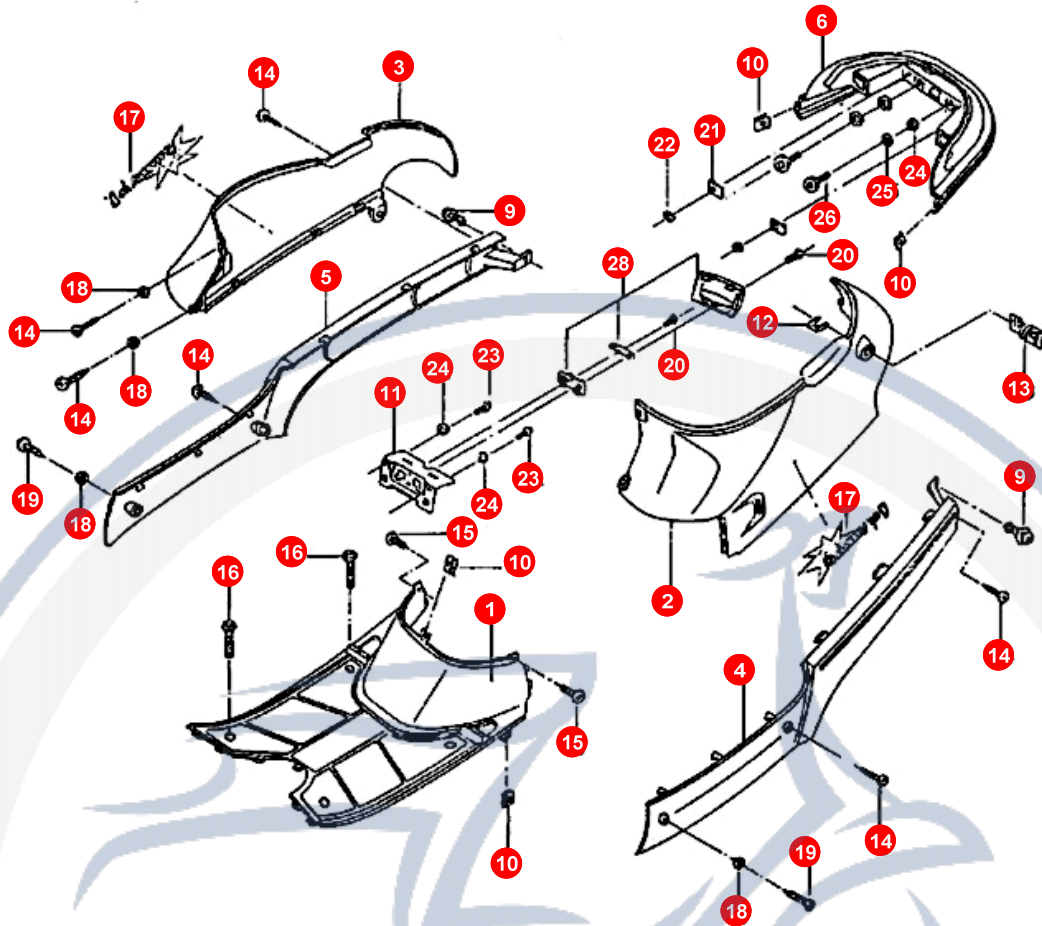

10. VERKLEIDUNG (HINTEN)

POS	ARTIKELNUMMER	BEZEICHNUNG	MODELL	MG
1	E1624010600	BODENPLATTE		1
2	E1625300130	SITZVERKLEIDUNG		1
2	E1625300440	SITZVERKLEIDUNG L PG		1
2	E1625300480	SITZVERKLEIDUNG L BM		1
2	E1625300630	SITZVERKLEIDUNG		1
3	E1625500130	SITZVERKLEIDUNG		1
3	E1625500440	SITZVERKLEIDUNG R PG		1
3	E1625500480	SITZVERKLEIDUNG R BM		1
3	E1625500630	SITZVERKLEIDUNG		1
4	E9625330600	SEITENVERKLEIDUNG L		1
5	E9625560600	SEITENVERKLEIDUNG R		1
6	E9625720600	RÜCKLICHTVERKLEI		1
9	E1701040000	PLASTIKNIETE		2
10	E1706060000	BLECHMUTTER KOTF		5
11	E9706290000	HALTER		1
12	E9706070000	FEDERSCHLOSS		1
13	E9551000000	SCHLOSS-SATZ KPL		1
14	E1625030000	SCHRAUBE KOTFL V		6
15	90050601200	SCHRAUBE		2
16	90190602800	SCHRAUBE		4