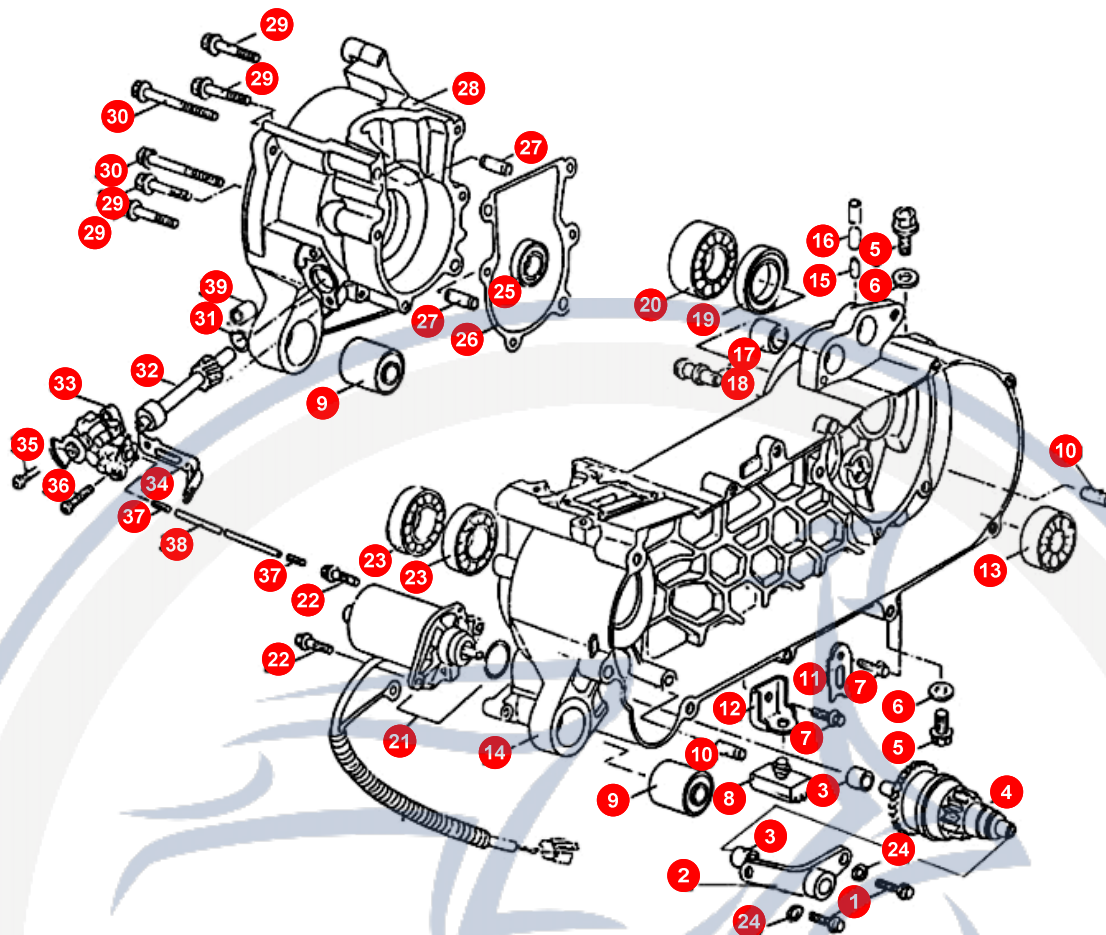

15. MOTORGEHÄUSE

POS	ARTIKELNUMMER	BEZEICHNUNG	MODELL	MG
21	E1241001000	STARTER KPL		1
22	90180602002	SCHRAUBE		2
23	E1062100000	HAUPTLAGER		2
24	92110600000	SCHEIBE		2
25	95581525400	SIMMERING K-WELL		1
26	E1061040000	M.M.DICHTUNG		1
27	93541002300	BOLZEN		2
28	E1061010000	MOTORGEHÄUSE RE		1
29	90190604500	SCHRAUBE		4
30	90190606000	SCHRAUBE		2
31	92140700000	SCHEIBE		1
32	E1081100000	ÖLPUMPENWELLE		1
33	E1081001000	OIL PUMP ASSY - E1-50D		1
34	E1081200000	BÜGEL +LPUMPE		1
35	90040501600	SCHRAUBE		1
36	90040502000	SCHRAUBE		1
37	93550500800	KLEMMFEDER		2
38	E1081300000	ÖLSCHLAUCH		1
39	E1061030000	BUCHSE +LPUMPE		1