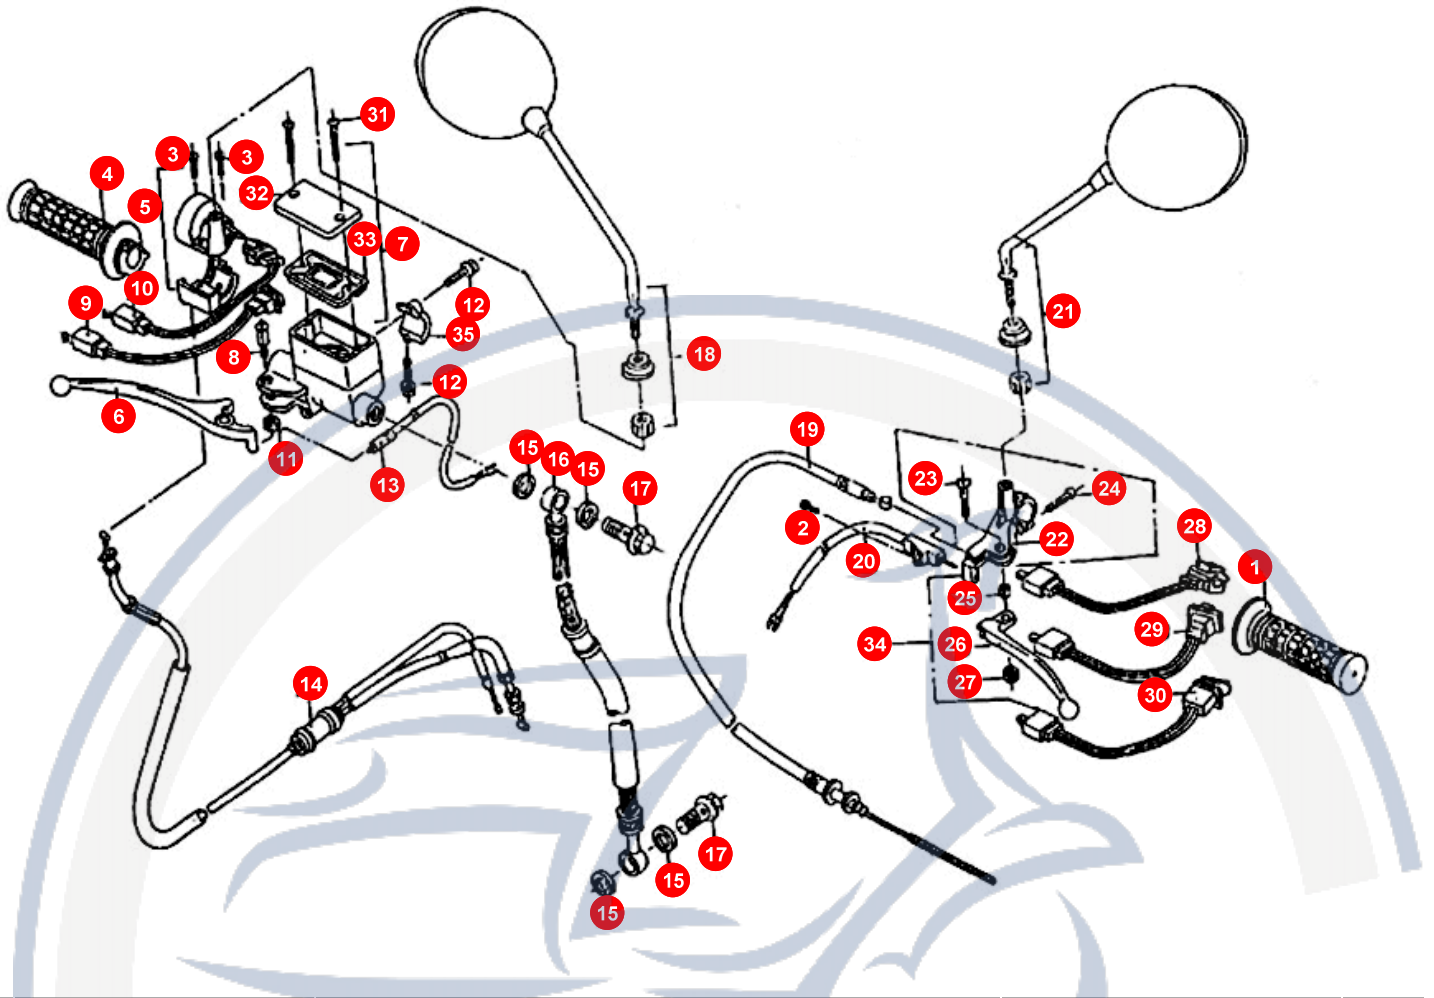

4.

POS	ARTIKELNUMMER	BEZEICHNUNG	MODELL	MG
21	E1616000002	SPIEGEL LINKS		1
22	E154C050000	HANDBREMSHEBELHALTER		1
23	E154C020000	SCHRAUBE		1
24	E154C030000	SCHRAUBE		1
25	E154C010000	HÜLSE		1
26	E154C040000	HANDBREMSHEBEL L		1
27	92060500000	MUTTER		1
28	E1545010000	FERNLICHTSCHALTE		1
29	E1545021000	BLINKERSCHALTER		1
30	E1545031000	SCHALTER HUPE		1
31	E140C130000	SCHRAUBE		2
32	P140C120000	DECKEL		1
33	P140C110000	DICHTUNG BR.ZYL.		1
34	E1543300000	HANDBREMSHEBEL K		1
35	B9E14007808	KLEMMSCHELLE		1