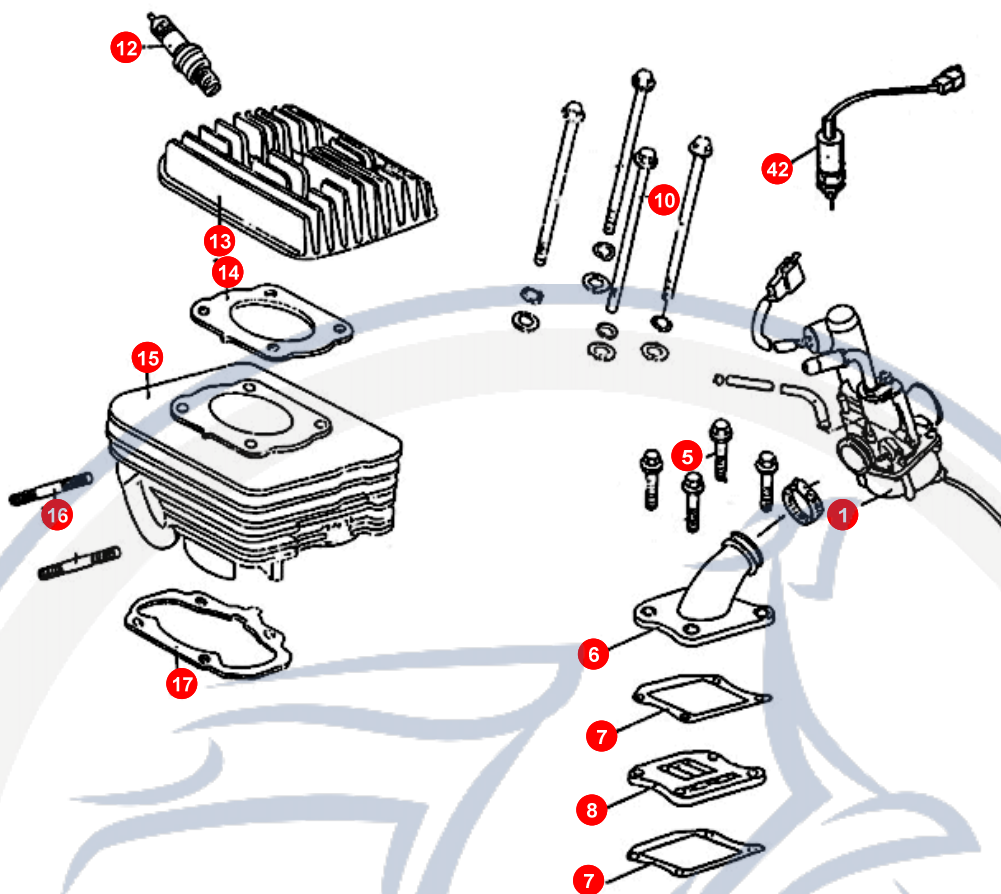

17. ZYLINDER - ZYLINDERKOPF

POS	ARTIKELNUMMER	BEZEICHNUNG	MODELL	MG
1	E11510000001	VERGASER		1
5	90190602700	SCHRAUBE		4
6	E1261010000	ANSAUGSTUTZEN VO		1
7	E1261020000	DICHTUNG MENBRAN		2
8	E12611000001	MEMBRAN KPL		1
10	90180609500	ZYLINDERSTEBBOLZ		4
12	NB7HS			1
13	E1065010000	ZYLINDERKOPF		1
14	E1065110000	GASKET, CYLINDE		1
15	E10640110001	ZYLINDER COMET GALAXY 50		1
16	90170602602	STEBBOLZEN AUSPUFF		2
17	E1064111000	Gasket Cyl. - E1-50DX3		1
42	C100001368A	Nicht mehr lieferbar !!!!AUTO CHOKE MIKUNI		1