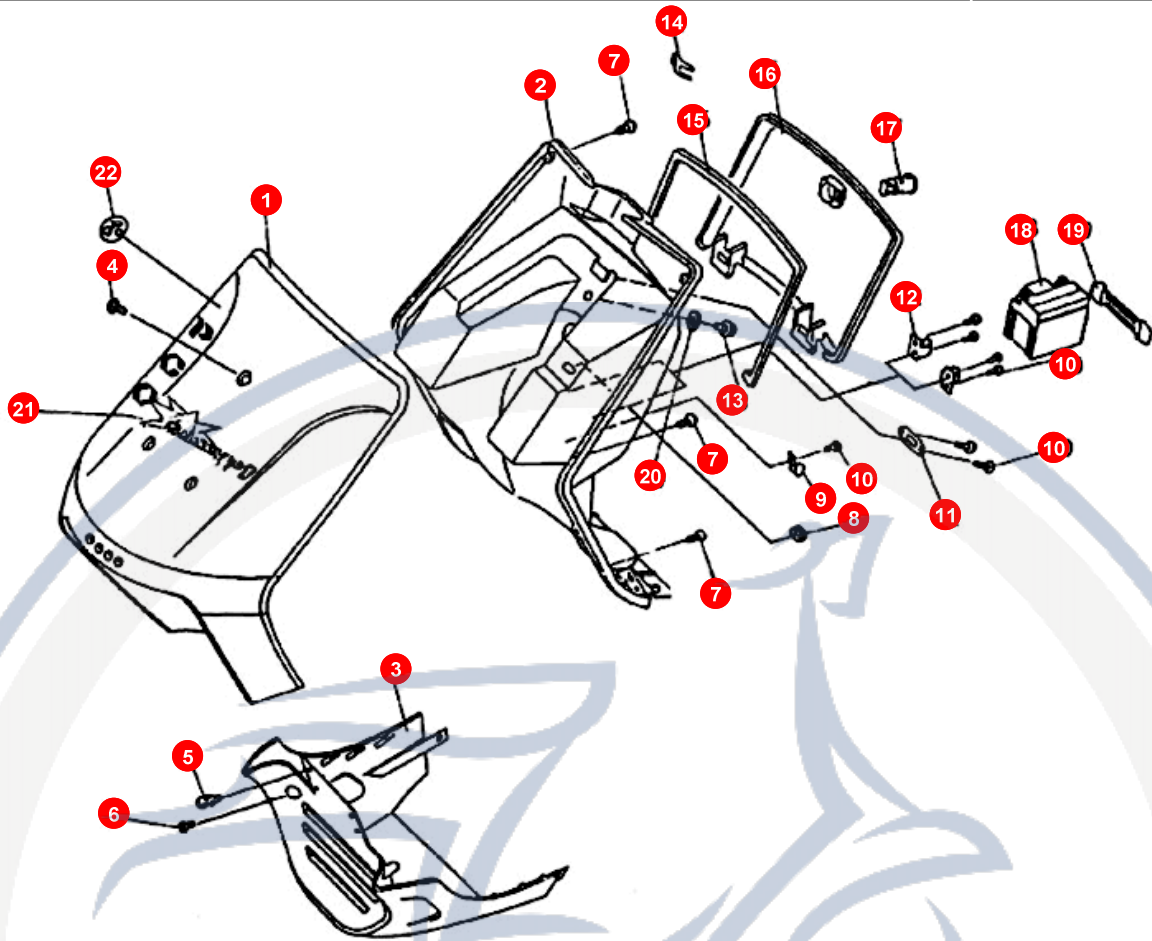

9. VERKLEIDUNG (VORNE)

POS	ARTIKELNUMMER	BEZEICHNUNG	MODELL	MG
18	E15830000002	BATTERIE		1
19	E9583020000	GUMMISPANNER BAT		1
20	92140600005	SCHEIBE		1
21	E1601370000	AUFKLEBER VERKL		1
22	E9601050000	AUFKLEBER		1

Motorroller
- seit 1993 -