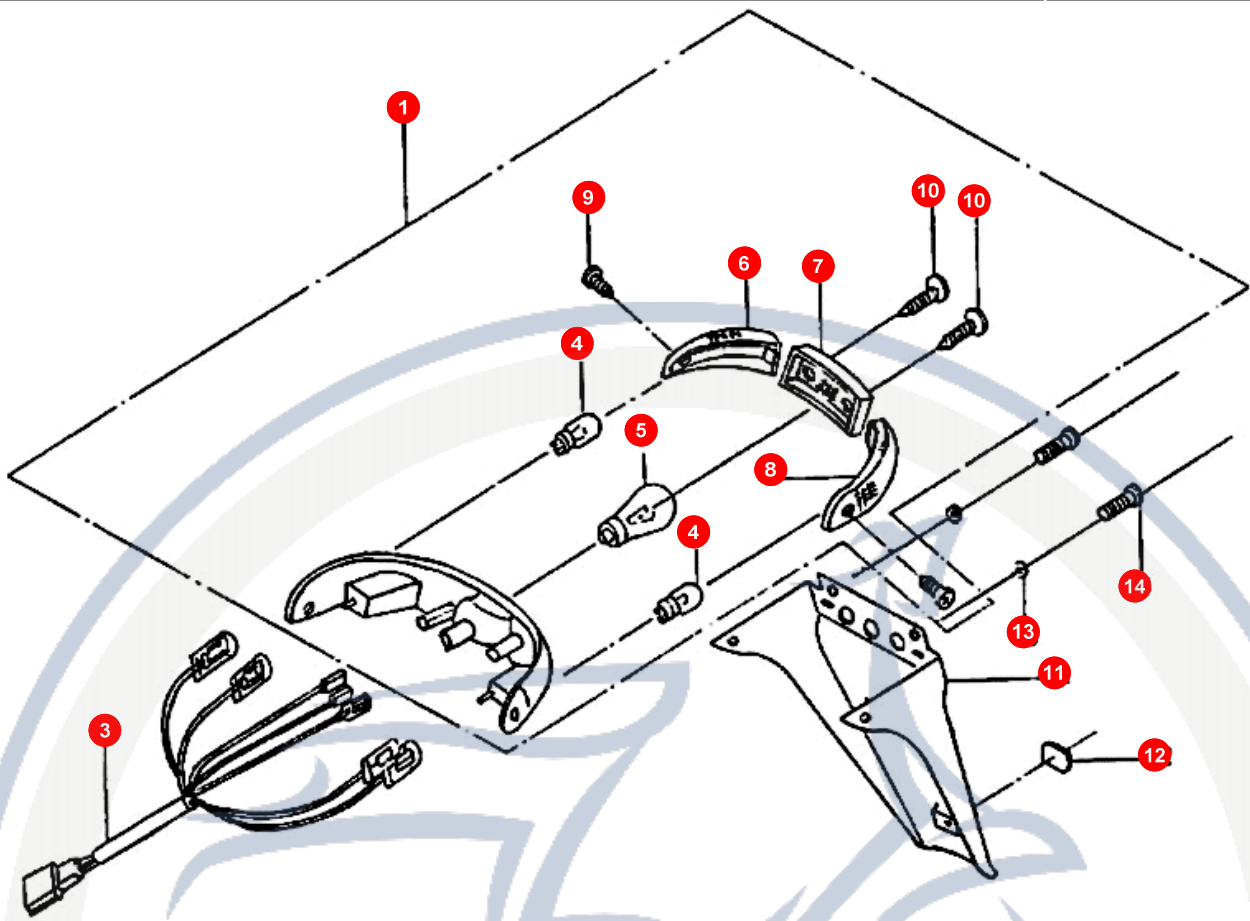

13.

POS	ARTIKELNUMMER	BEZEICHNUNG	MODELL	MG
1	E9666000000	RÜCKLICHT KPL		1
3	E9666060000	KABEL R<CKLICHT		1
4	E966F020000	BIRNE 12V 10W		2
5	B400002009A	BIRNE 12V 21/5W		1
6	E966H010000	Nicht mehr lieferbar !!!!!BLINKERCELLON RE		1
7	E9666020000	R<CKLICHTCELLON		1
8	E966G010000	Nicht mehr lieferbar !!!BLINKERCELLON L HI		1
9	E966F040000	SCHRAUBE BLINKER		2
10	E966F030000	SCHRAUBE R<CKLIC		2
11	E1636001000	NUMMERTAFELHALTE		1
12	P56690010000	RÜCKSTRAHLER		1
13	92140600005	SCHEIBE		2
14	90050601200	SCHRAUBE		2