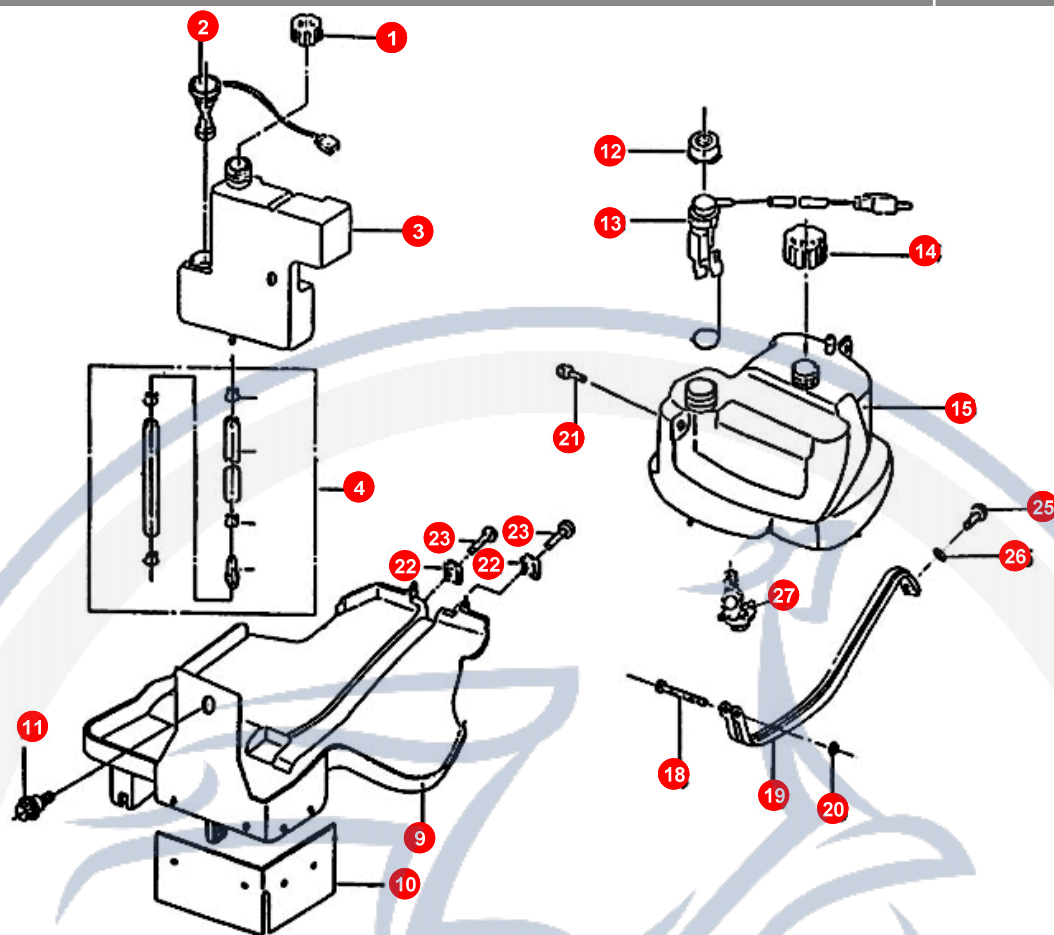

12.

POS	ARTIKELNUMMER	BEZEICHNUNG	MODELL	MG
1	E1522300000	ÖLTANKDECKEL		1
2	E15227000001	ÖLSTANDGEBER		1
3	E1522502000	OIL TANK (No.OI		1
4	E1522201000	+LFILTER KPL		1
9	E1634000000	PLASTIKABDECKUNG		1
10	E1634010000	PLATTE		1
11	E1633010000	SCHRAUBE		1
12	E1521710000	KAPPE		1
13	E1521700000	BENZINSTANDSGEBER		1
14	E1521302000	TANKDECKEL		1
15	E15215000002	BENZINTANK		1
18	E1706180000	BOLZEN		1
19	E1706170000	BüGEL		1
20	92180300000	SICHERUNGSRING		1
21	90190601200	SCHRAUBE		1
22	E1706040000	BLECHMUTTER		2
23	E1706080000	SCHRAUBE		2
25	90050601200	SCHRAUBE		1
26	92140600005	SCHEIBE		1
27	E1523000000	BENZINHAHN		1