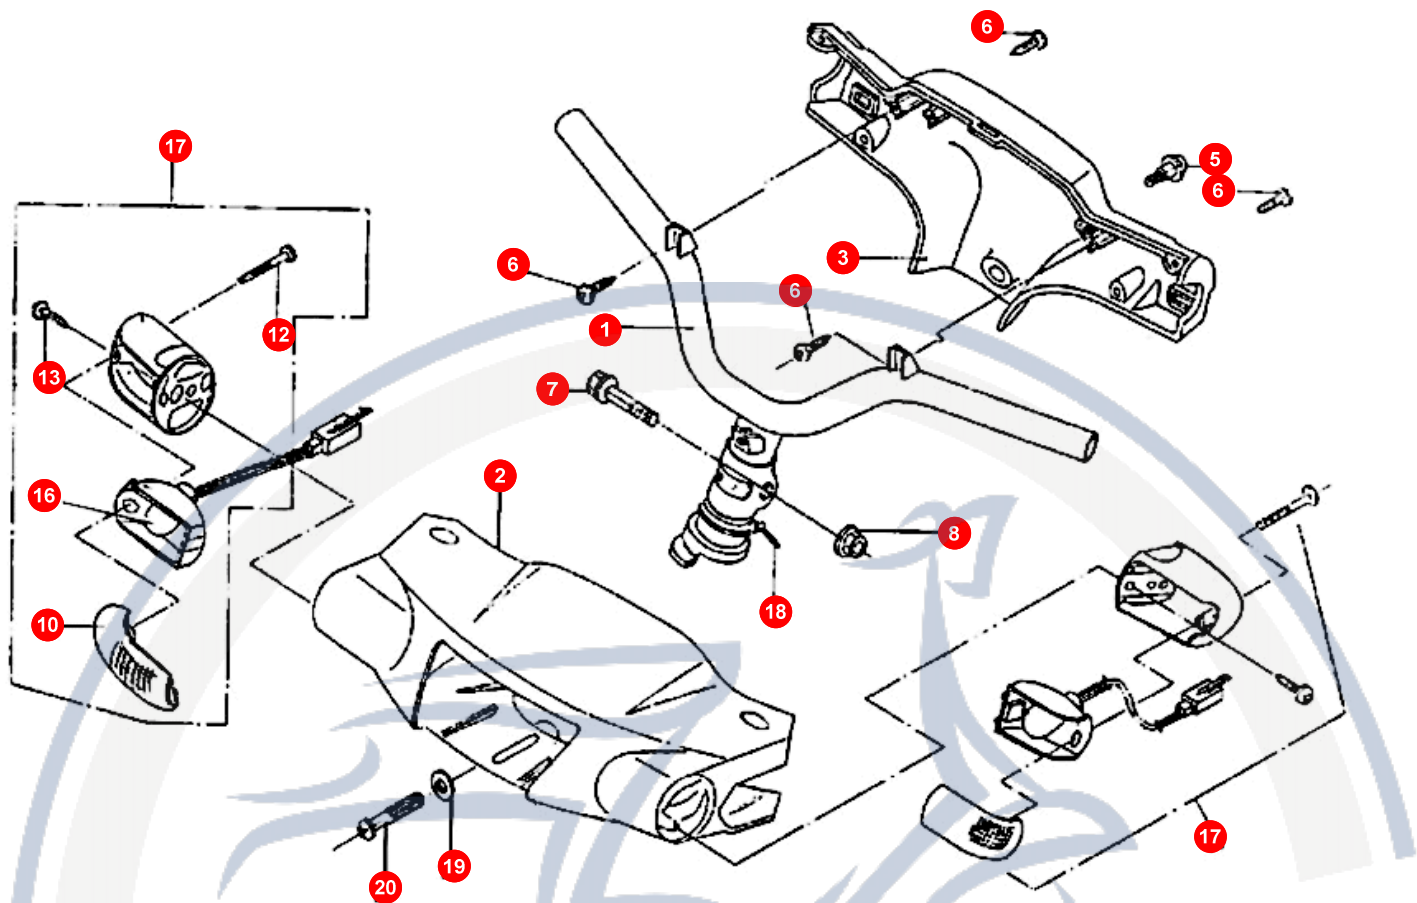

Motorroller
- seit 1993 -

7. LENKER

POS	ARTIKELNUMMER	BEZEICHNUNG	MODELL	MG
1	E9612000000	LENKER GALAXY 50		1
2	E9613050130	LENKER VERKLEIDUNG ROT		1
2	E9613050440	!!Nicht mehr lieferbar !! LENKER VERKLEIDUNG PGO		1
2	E9613050480	LENKER VERKLEIDUNG BMW BLAU		1
2	E9613050630	LENKER VERKLEIDUNG SCHWARZ		1
3	E1614000600	LENKER VERKLEIDU		1
5	E1614010000	SCHRAUBE LENKER		1
6	90110401200	SCHRAUBE		4
7	90191004000	SCHRAUBE		1
8	92061000001	MUTTER		1
10	E966C040000	!!Nicht mehr lieferbar !!BLINKERCELLON VO		2
12	90110403000	SCHRAUBE		2
13	90110401202	CR PAN H D TAPP		2
16	E966C050000	BIRNE 12V 10W		2
17	E9663120000	BLINKER KPL L +		2
18	E1701030000	BAND		1
19	92140500000	SCHEIBE		1
20	90040503000	SCHRAUBE		1