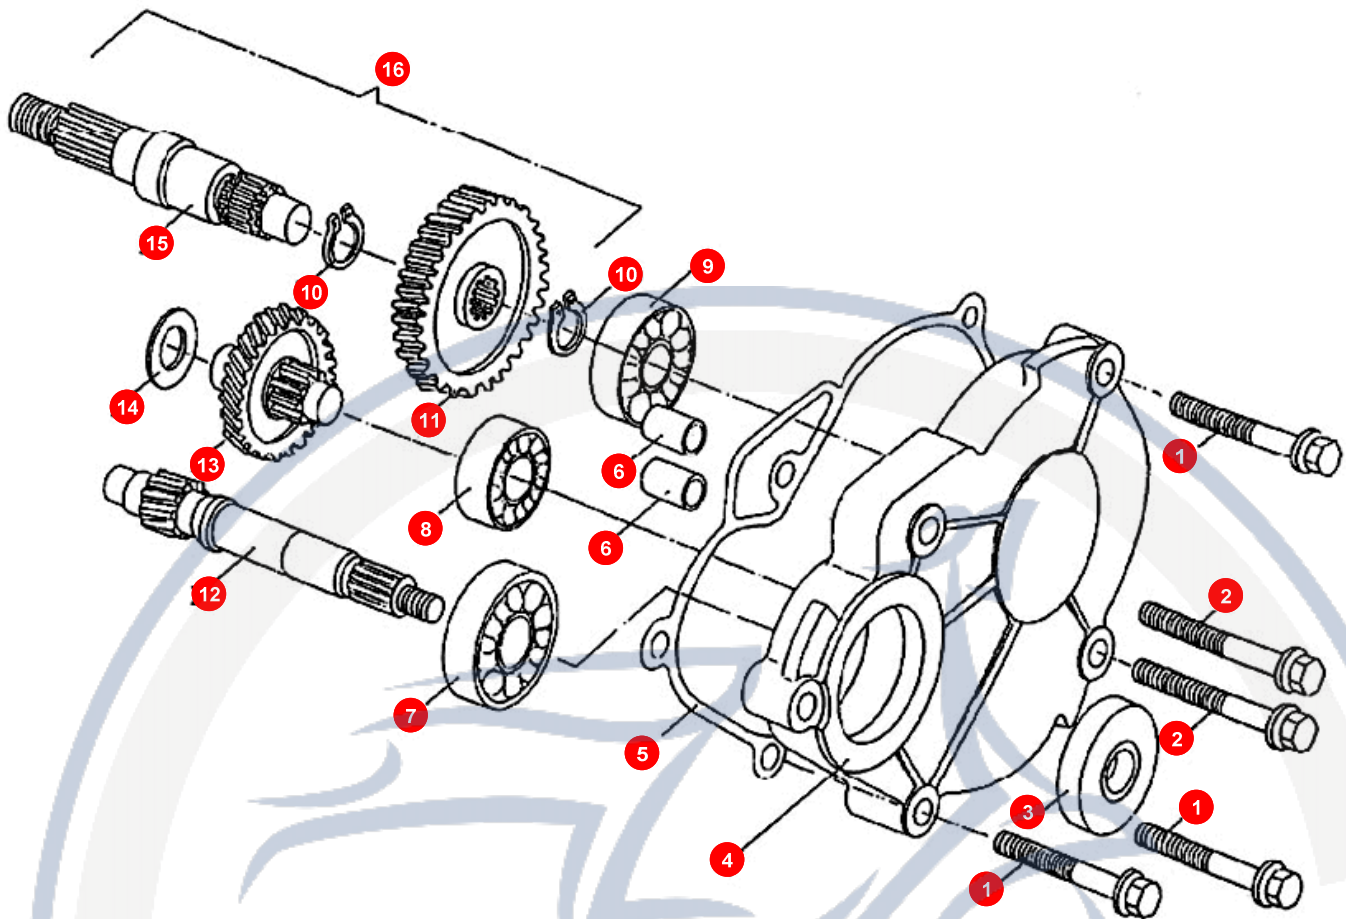

21. GETRIEBE

POS	ARTIKELNUMMER	BEZEICHNUNG	MODELL	MG
1	90190602700	SCHRAUBE		3
2	90190603500	SCHRAUBE		2
3	95571735500	SIMMERING		1
4	NE141010000	GETRIEBEDECKEL		1
5	E1141020000	DECKELDICHUNG		1
6	93541001400	FÜHRUNGSHÜLSE		2
7	96510620301	KUGELLAGER L6203		1
8	96510600100	BALL BEARING (N		1
9	96510620200	KUGELLAGER		1
10	92171800000	SEEGERING TACHOA		1
11	E1141310000	ZAHNRAD		1
12	E1141100000	WELLE		1
13	E1141200000	ZAHNRAD		1
14	E1141030000	SCHEIBE		1
15	E1141300000	WELLE + ZAHNRAD		1
16	E1141300000	WELLE + ZAHNRAD		1