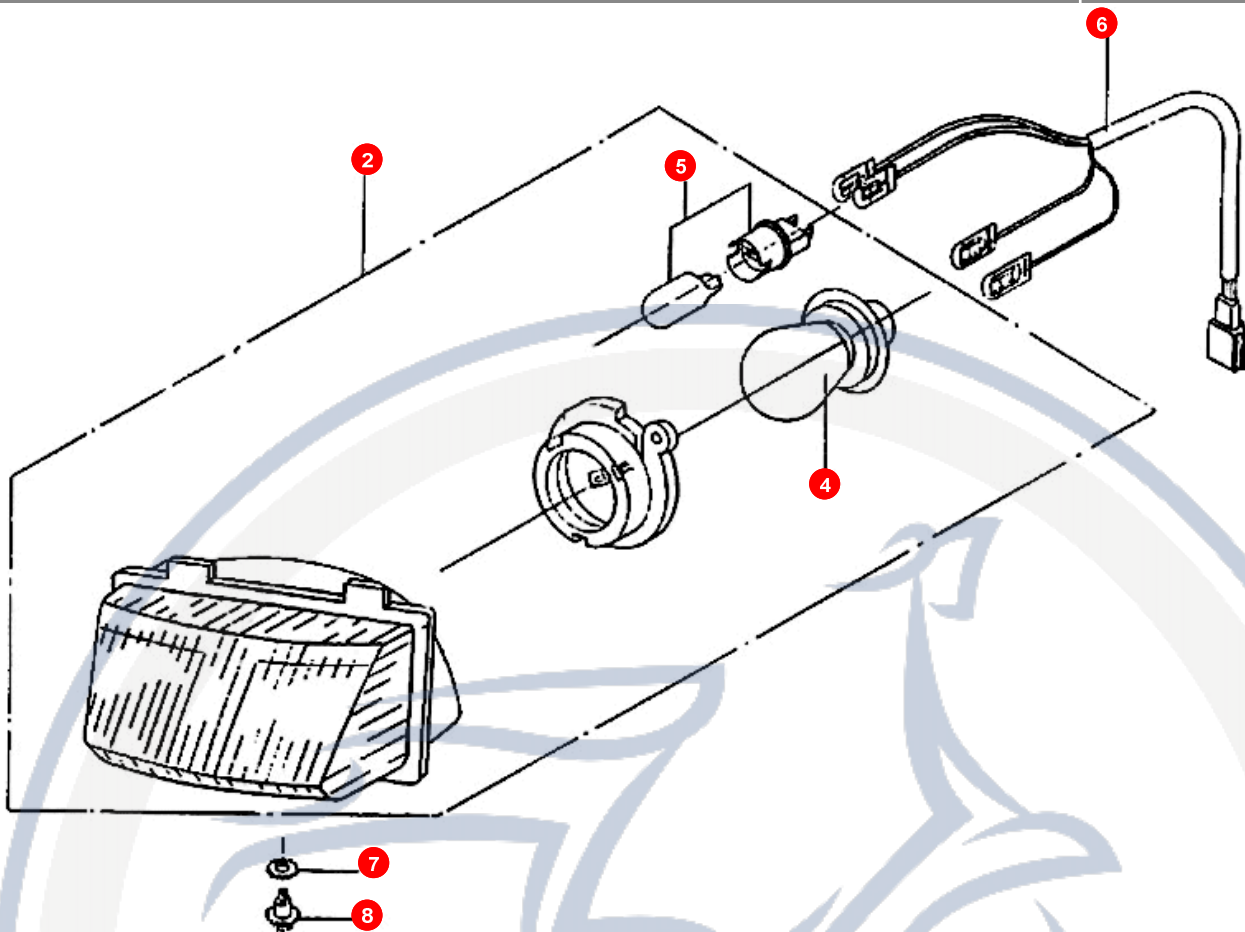

Motorroller
- seit 1993 -

7. LENKER

POS	ARTIKELNUMMER	BEZEICHNUNG	MODELL	MG
1	E9612000000	LENKER GALAXY 50		1
2	E9613050130	LENKER VERKLEIDUNG ROT		1
2	E9613050440	!!Nicht mehr lieferbar !! LENKER VERKLEIDUNG PGO		1
2	E9613050480	LENKER VERKLEIDUNG BMW BLAU		1
2	E9613050630	LENKER VERKLEIDUNG SCHWARZ		1
3	E1614000600	LENKER VERKLEIDU		1
5	E1614010000	SCHRAUBE LENKER		1
6	90110401200	SCHRAUBE		4
7	90191004000	SCHRAUBE		1
8	92061000001	MUTTER		1
10	E966C040000	!!Nicht mehr lieferbar !!BLINKERCELLON VO		2
12	90110403000	SCHRAUBE		2
13	90110401202	CR PAN H D TAPP		2
16	E966C050000	BIRNE 12V 10W		2
17	E9663120000	BLINKER KPL L +		2
18	E1701030000	BAND		1
19	92140500000	SCHEIBE		1
20	90040503000	SCHRAUBE		1