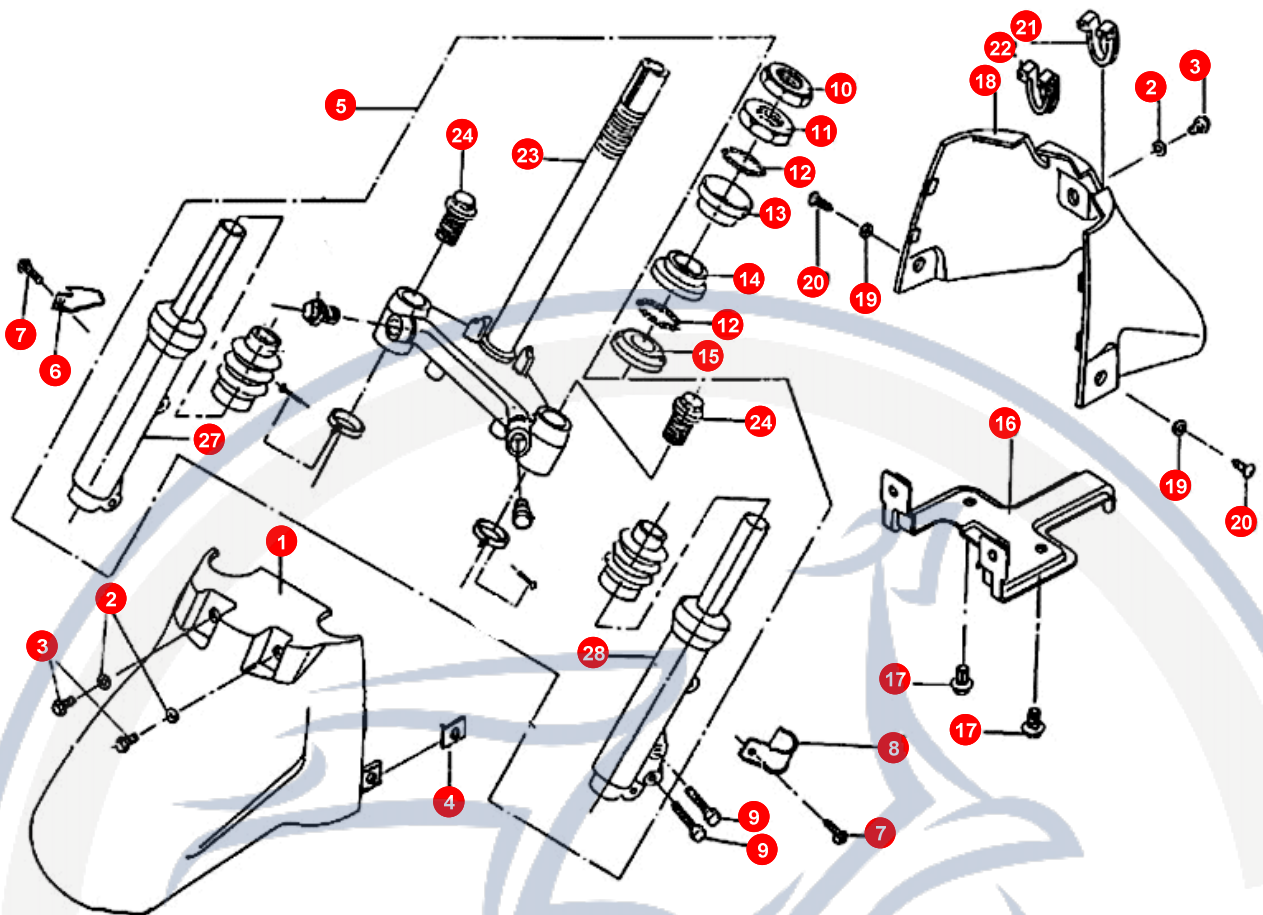

2. RAHMEN

POS	ARTIKELNUMMER	BEZEICHNUNG	MODELL	MG
42	E1464010000	FUSSRASTERHALTER RECHTS		1
43	E1463010000	FUSSRASTERHALTER LINKS		1
44	92141100000	SCHEIBE		2
45	92111000000	SPRENGRING (10)		2
46	92411000000	HEXAGON NUT (N.		2
47	E1421380000	FUSSRASTERHALTER		1

Motorroller
- seit 1993 -

3. VORDERGABEL

POS	ARTIKELNUMMER	BEZEICHNUNG	MODELL	MG
1	E9632000130	KOTFLÜGEL VORNE		1
1	E9632000440	KOTFLÜGEL VORNE		1
1	E9632000480	Nicht mehr lieferbar !!!!KOTFLÜGEL VORNE		1
1	E9632000630	KOTFLÜGEL VORNE		1
2	92140600005	SCHEIBE		3
3	90050601200	SCHRAUBE		2
4	E1706060000	BLECHMUTTER KOTF		1
5	E14430000002	GABEL VORNE		1
6	E9544020000	TACHOSEILFÜHRUNG		1
7	90050601001	SCHRAUBE		2
8	E1403610000	HALTER		1
9	E1403820000	SCHRAUBE		2
10	E1444040000	MUTTER LENKLAGER		1
11	E1444050000	LENKLAGERSCHALE		1
12	99010400000	BALL (No.Old B4)		52
13	E1444030000	LENKLAGERSCHALE		1
14	E1444020000	LENKLAGERSCHALE		1
15	E1444011000	LENKLAGERSCHALE		1
16	E9632010000	KOTFLÜGELHALTER		1
17	90190601200	SCHRAUBE		2