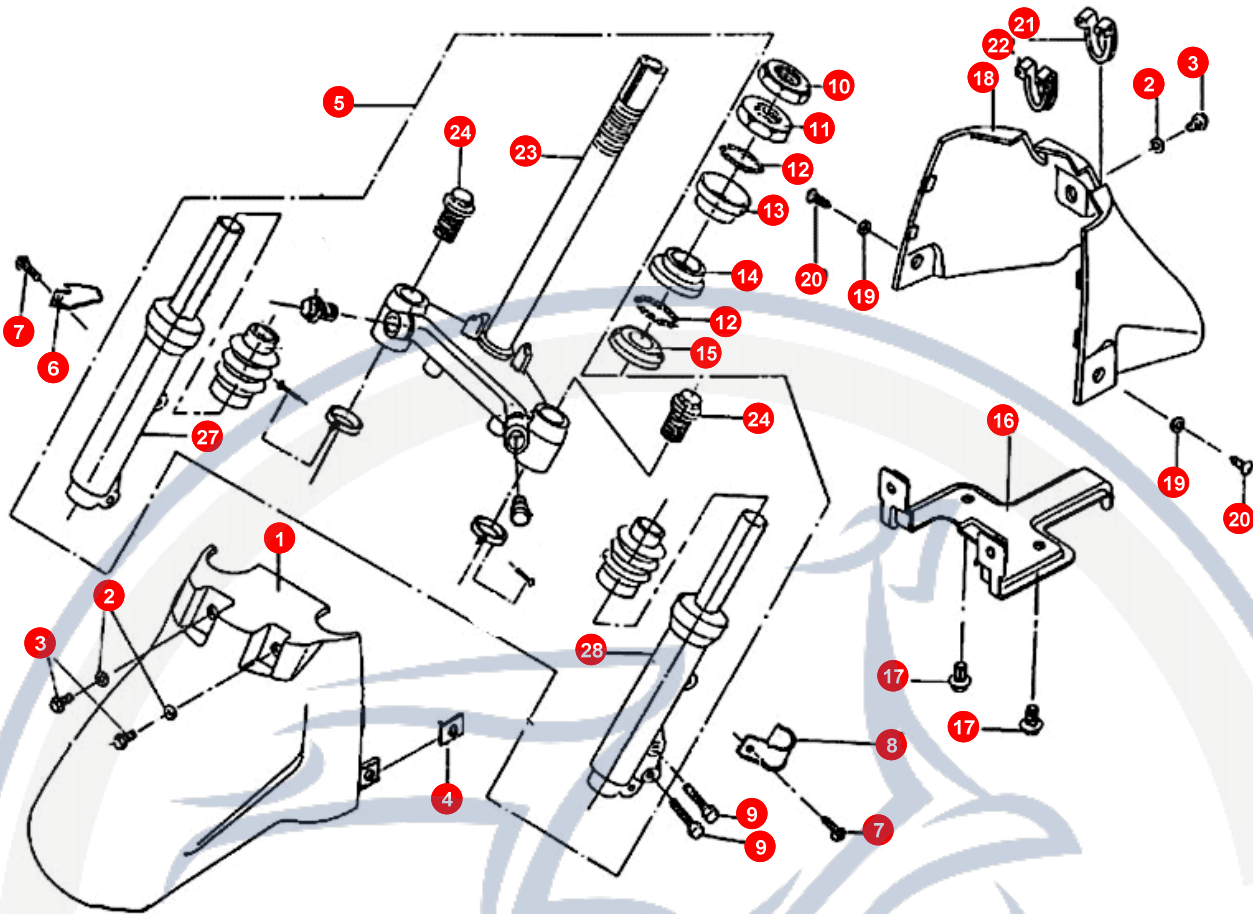

3. VORDERGABEL

POS	ARTIKELNUMMER	BEZEICHNUNG	MODELL	MG
1	E9632000130	KOTFLÜGEL VORNE		1
1	E9632000440	KOTFLÜGEL VORNE		1
1	E9632000480	Nicht mehr lieferbar !!!!KOTFLÜGEL VORNE		1
1	E9632000630	KOTFLÜGEL VORNE		1
2	92140600005	SCHEIBE		3
3	90050601200	SCHRAUBE		2
4	E1706060000	BLECHMUTTER KOTF		1
5	E14430000002	GABEL VORNE		1
6	E9544020000	TACHOSEILFÜHRUNG		1
7	90050601001	SCHRAUBE		2
8	E1403610000	HALTER		1
9	E1403820000	SCHRAUBE		2
10	E1444040000	MUTTER LENKLAGER		1
11	E1444050000	LENKLAGERSCHALE		1
12	99010400000	BALL (No.Old B4)		52
13	E1444030000	LENKLAGERSCHALE		1
14	E1444020000	LENKLAGERSCHALE		1
15	E1444011000	LENKLAGERSCHALE		1
16	E9632010000	KOTFLÜGELHALTER		1
17	90190601200	SCHRAUBE		2