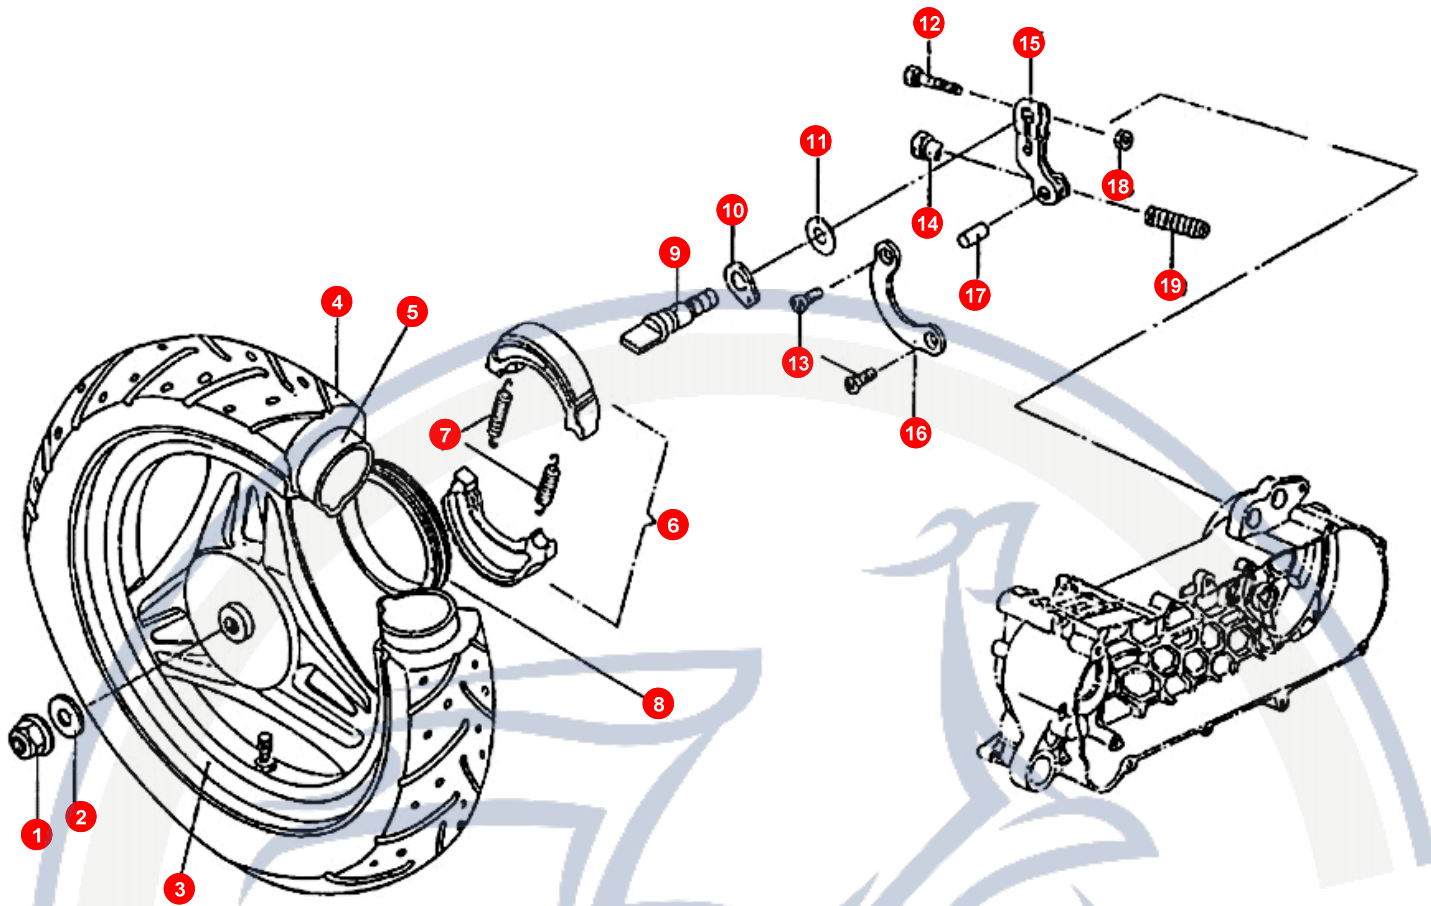

1. HINTERRAD

POS	ARTIKELNUMMER	BEZEICHNUNG	MODELL	MG
19	E1544420000	FEDER BREMSSEIL		1

Motorroller.de
- seit 1993 -

2. RAHMEN

POS	ARTIKELNUMMER	BEZEICHNUNG	MODELL	MG
1	E94210000002	HAUPTRAHMEN GALAXY		1
2	E1706160000	HALTER		1
3	92040600000	MUTTER		2
5	E17060600000	BLECHMUTTER KOTF		4
10	92411000000	HEXAGON NUT (N.		1
11	B200012796A	IM WERK NICHT MEHR LIEFERBAR IMONTAGESATZ		1
11	E1462001600	SEITENSTÄNDER		1
12	90191002802	SEITENSTÄNDERSCHRAUBE		1
13	E1461121000	STÄNDERFEDER		2
14	93520302000	SPLIT PIN		1
15	E1461001600	HAUPTSTÄNDER		1
16	E14611110000	STÄNDERACHSE		1
17	E1706130000	ACHSE		1
18	E1486001000	UMLENKBÜGEL		1
18	E1486010000	GUMMIDÄMPFER		2
19	92061000000	MUTTER		3
20	E1486050000	FEDER		1
21	E1486040000	GUMMIDAMPFER		1
22	92141400000	DISTANZSCHEIBE		2
23	90190802800	SCHRAUBE		1