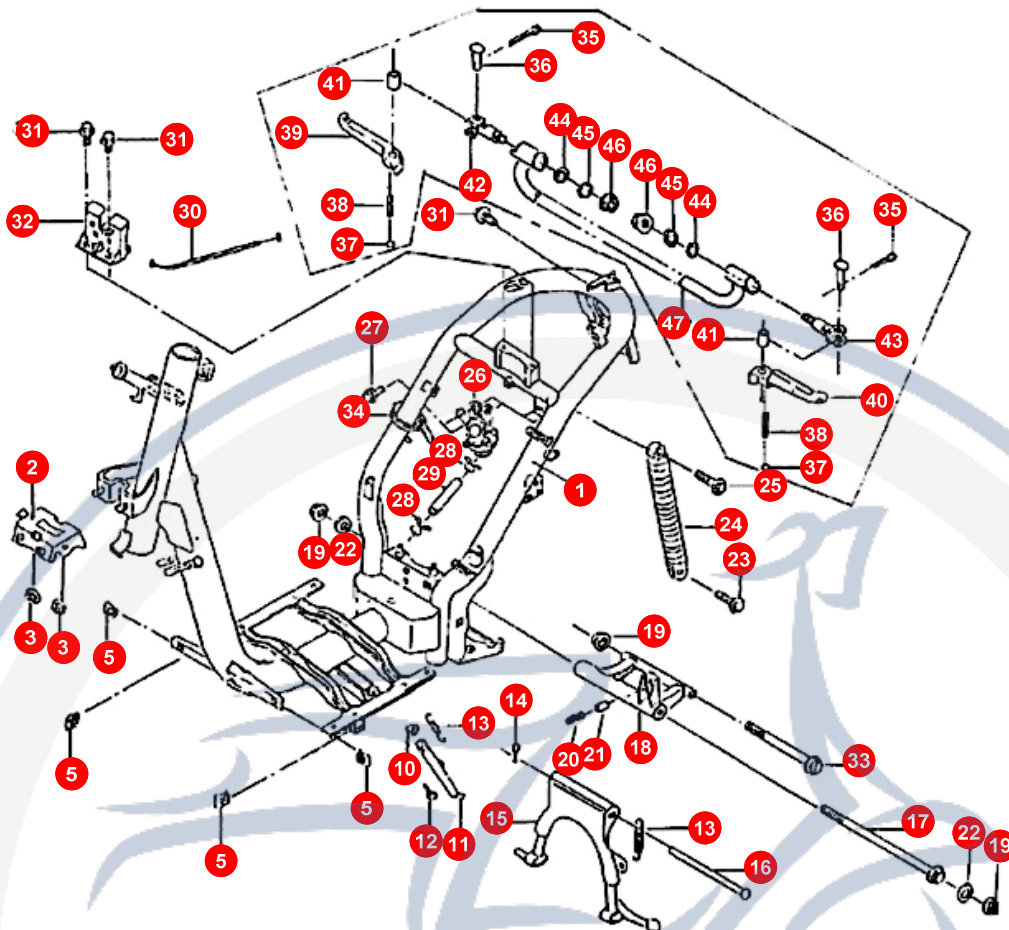

1. HINTERRAD

POS	ARTIKELNUMMER	BEZEICHNUNG	MODELL	MG
1	92011400000	ACHSMUTTER HIN		1
2	92141400001	SPEZIALSCHEIBE		1
3	E1407100600	HINTERRAD SCHWARZ		1
3	E1407100740	HINTERRAD WEISS		1
3	E1407103770	HINTERRAD KPL		1
4	NE40B320000	REIFEN		1
5	E140G310000	SCHUMOTO SCHLAUCH		1
6	E14074200002	BREMSBACKEN-SET		1
7	E1407410000	BREMSBACKENFEDER		2
8	E1407010000	DICHTGUMMI		1
9	E1407440000	BREMSNOCKE		1
10	E1407450000	PLATTE		1
11	E1407460000	SCHEIBE		1
12	90020603200	SCHRAUBE		1
13	90100601000	SCHRAUBE		2
14	B4000020848	EINSTELLUNGSMUTTER B		1
15	E1407470000	BREMSHEBEL HIN		1
16	E1062120000	PLATTE		1
17	E1544440000	BOLZEN BREMSSEIL		1
18	92030600001	MUTTER		1

1. HINTERRAD

POS	ARTIKELNUMMER	BEZEICHNUNG	MODELL	MG
19	E1544420000	FEDER BREMSSEIL		1

Motorroller.de
- seit 1993 -

2. RAHMEN

POS	ARTIKELNUMMER	BEZEICHNUNG	MODELL	MG
1	E94210000002	HAUPTRAHMEN GALAXY		1
2	E1706160000	HALTER		1
3	92040600000	MUTTER		2
5	E17060600000	BLECHMUTTER KOTF		4
10	92411000000	HEXAGON NUT (N.		1
11	B200012796A	IM WERK NICHT MEHR LIEFERBAR IMONTAGESATZ		1
11	E1462001600	SEITENSTÄNDER		1
12	90191002802	SEITENSTÄNDERSCHRAUBE		1
13	E1461121000	STÄNDERFEDER		2
14	93520302000	SPLIT PIN		1
15	E1461001600	HAUPTSTÄNDER		1
16	E14611110000	STÄNDERACHSE		1
17	E1706130000	ACHSE		1
18	E1486001000	UMLENKBÜGEL		1
18	E1486010000	GUMMIDÄMPFER		2
19	92061000000	MUTTER		3
20	E1486050000	FEDER		1
21	E1486040000	GUMMIDAMPFER		1
22	92141400000	DISTANZSCHEIBE		2
23	90190802800	SCHRAUBE		1