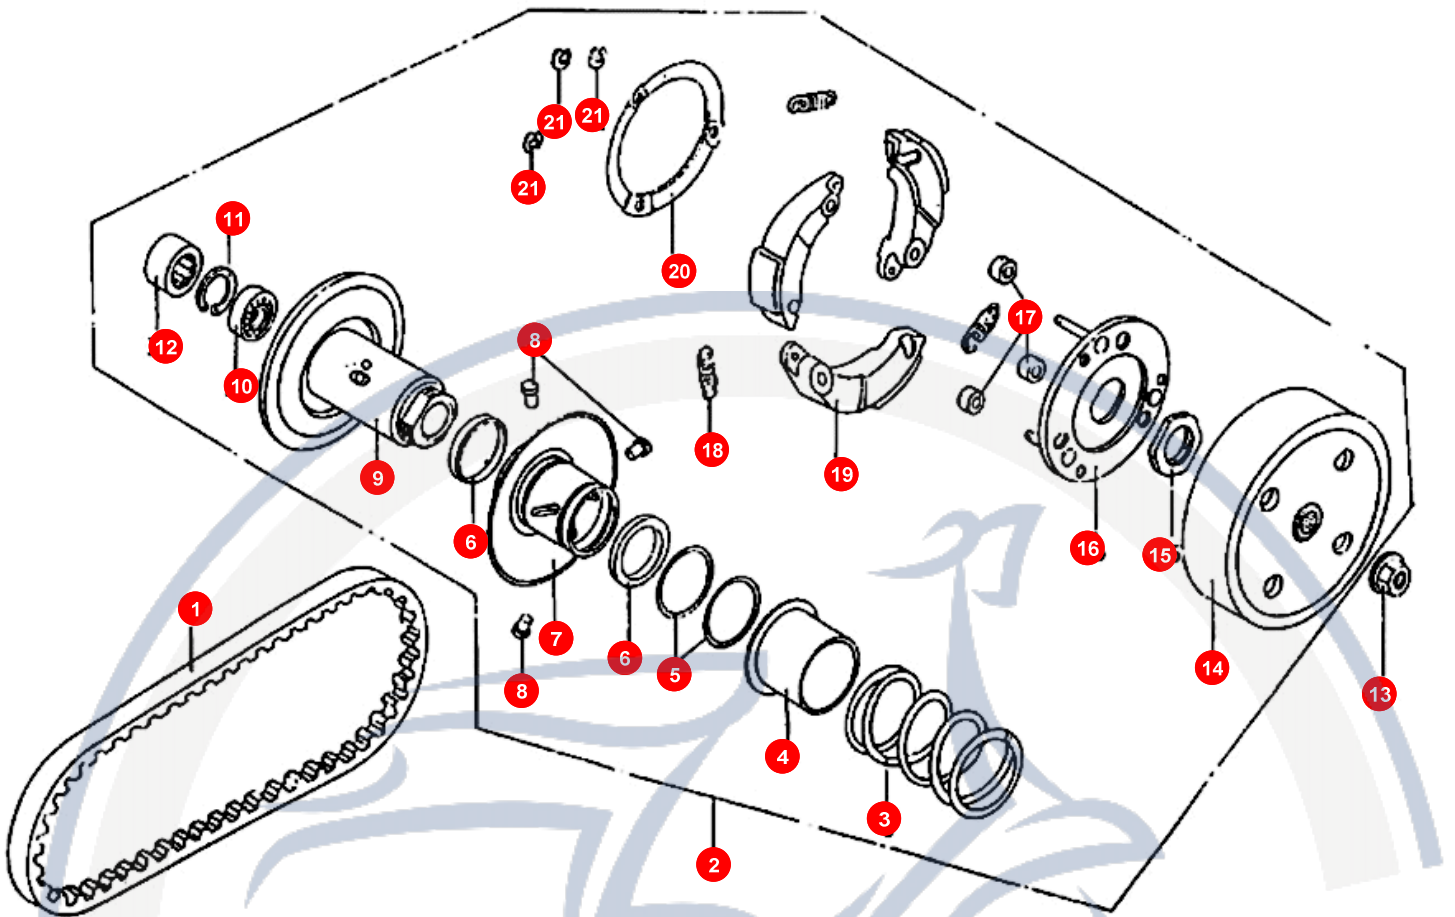

20. VARIOMATIK

POS	ARTIKELNUMMER	BEZEICHNUNG	MODELL	MG
21	92180700000	SICHERUNGSRING		3

Motorroller.de
- seit 1993 -