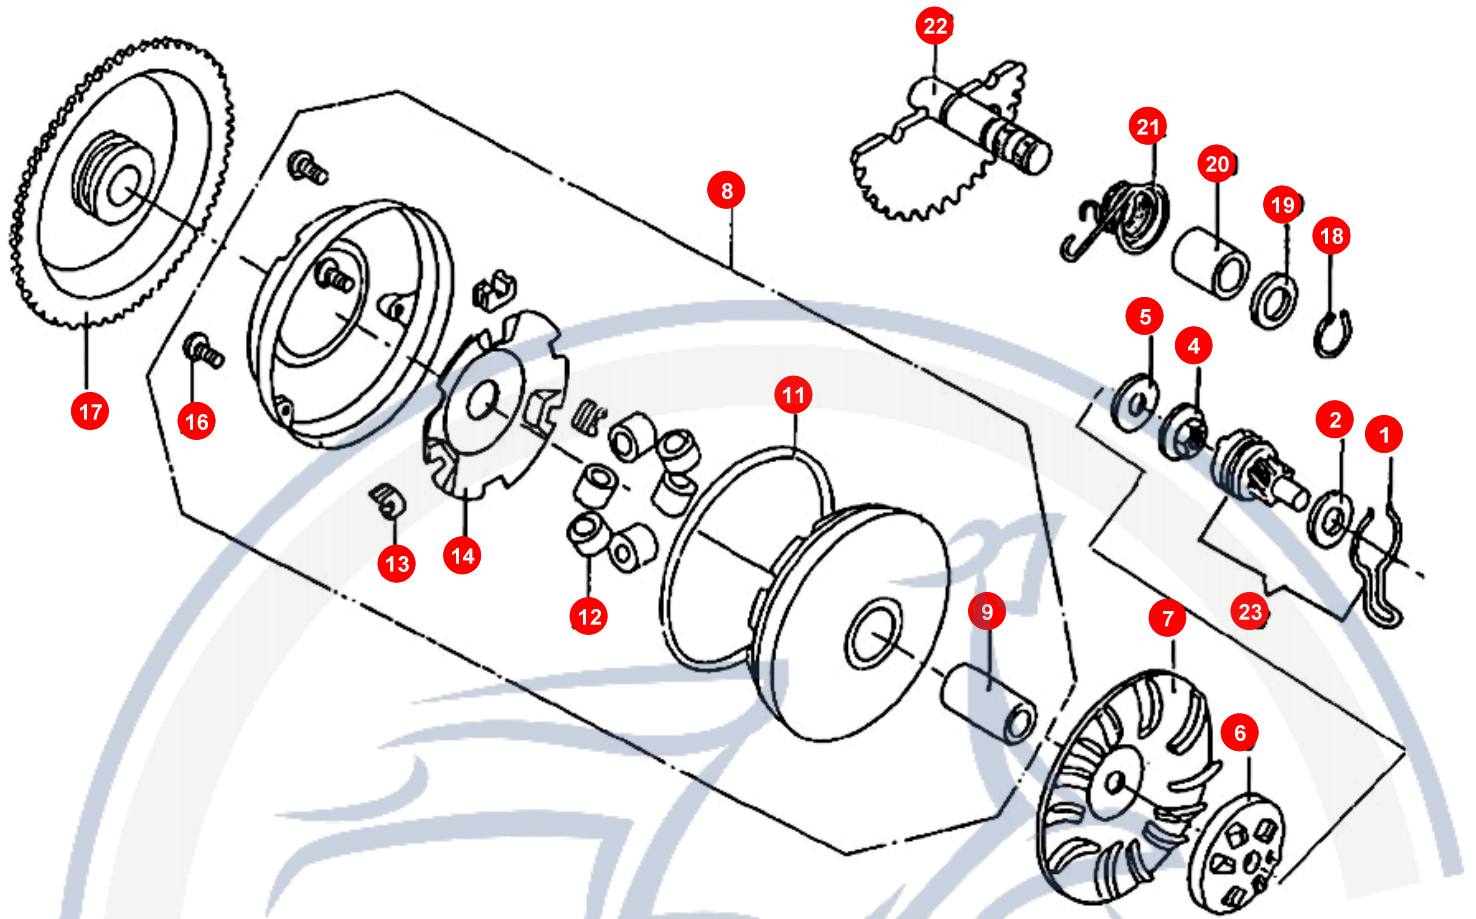

18. VARIOMATIK

POS	ARTIKELNUMMER	BEZEICHNUNG	MODELL	MG
1	E1251020000	FEDER		1
2	92141000000	DISTANZSCHEIBE		1
4	92041000001	MUTTER		1
5	92141000001	DISTANZSCHEIBE		1
6	E1251030000	RATCHET KICK STA		1
7	E1121060000	FLANSCH		1
8	NE121000000	DRIVEN FACE ASS		1
9	E1121050000	BUCHSE		1
11	E1121130000	O-RING VARIO		1
12	E1121200000	ROLLEN VARIO 6 #6#		6
13	E1121320000	Nicht mehr lieferbar !!!KLAMMER		3
14	E1121310000	STÜTZBLECH		1
16	90070401000	SCHRAUBE		3
17	E1242200000	DRIVEN GEAR, ST		1
18	92171400000	SEEGERRING		1
19	92141400000	DISTANZSCHEIBE		1
20	E1251120000	BUCHSE		1
21	E2251110000	KICKSTARTERFEDER		1
22	E1251101000	KICKSTARTERWELLE		1
23	E1251000000	WELLE		1