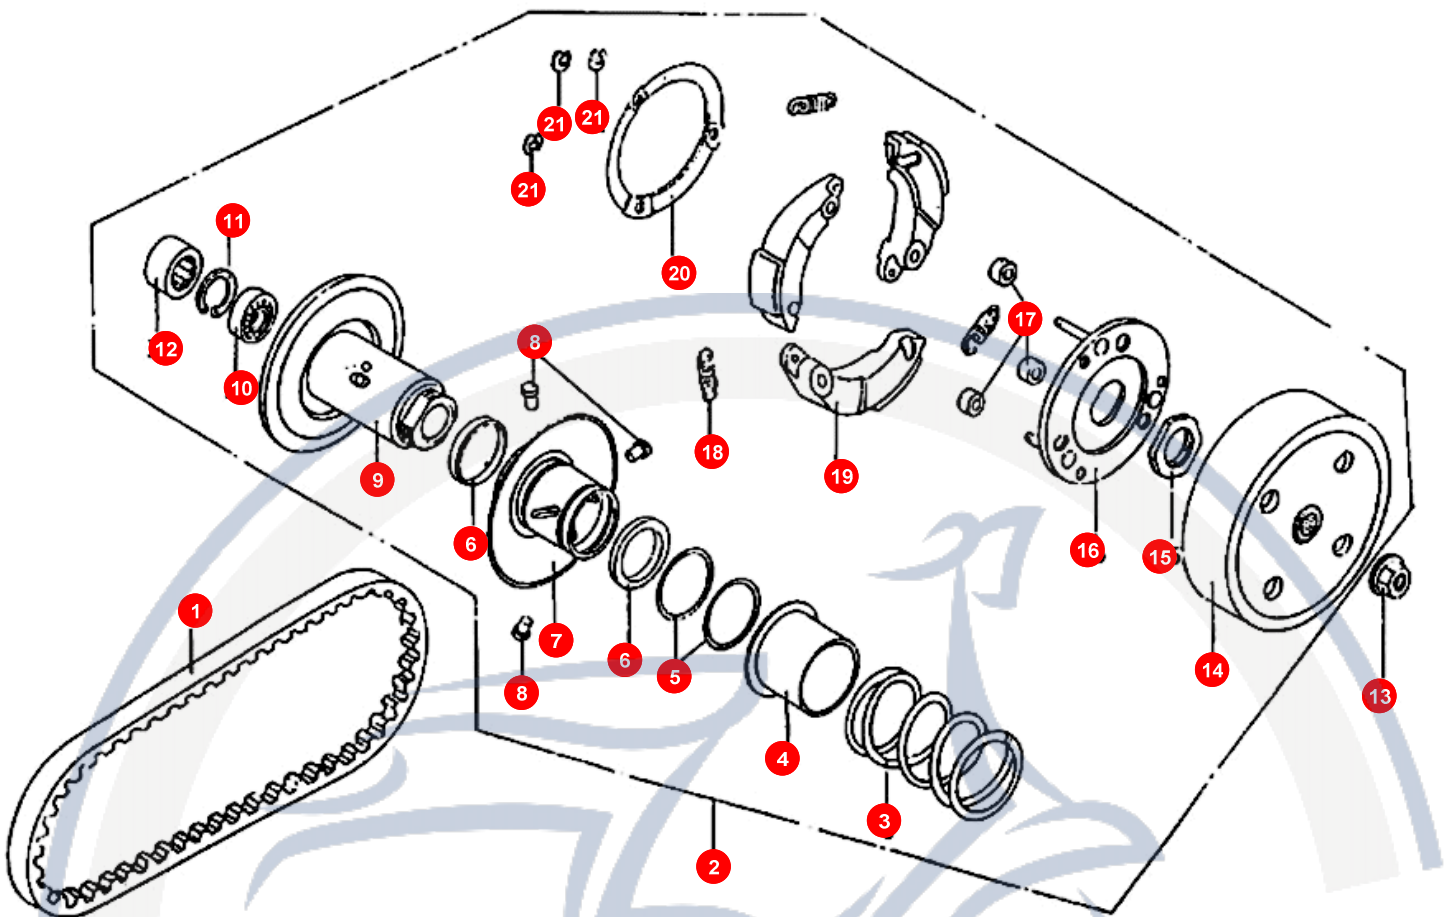

20. VARIOMATIK

POS	ARTIKELNUMMER	BEZEICHNUNG	MODELL	MG
1	E1122000000	ZAHNRIEMEN VARI		1
2	E1123000000	ANTRIEB KPL.		1
3	E1123520000	VARIOFEDER		1
4	E1123530000	DICHTH.LSE		1
5	95514000000	O-RING		2
6	95573441400	DICHTRING		2
7	E1123210000	BEWEGLICHE VARIOSCHE		1
8	E1123240000	BOLZEN		3
9	E1123110000	FLANSCH		1
10	96536901200	KUGELLAGER		1
11	92162400000	SEEGERRING		1
12	E1123140000	NADELLAGER		1
13	92041000001	MUTTER		1
14	E1123510000	KUPPLUNGSKORB		1
15	E1123410000	MUTTER VARIO		1
16	E1123300000	TRfGERPLATTE		1
17	E1123420000	DfMPFUNGSGUMMI		3
18	E1123430000	FEDER VARIO 3		3
19	E1123440000	VARIOBACKEN #3#		3
20	E1123450000	STfTZRING		1