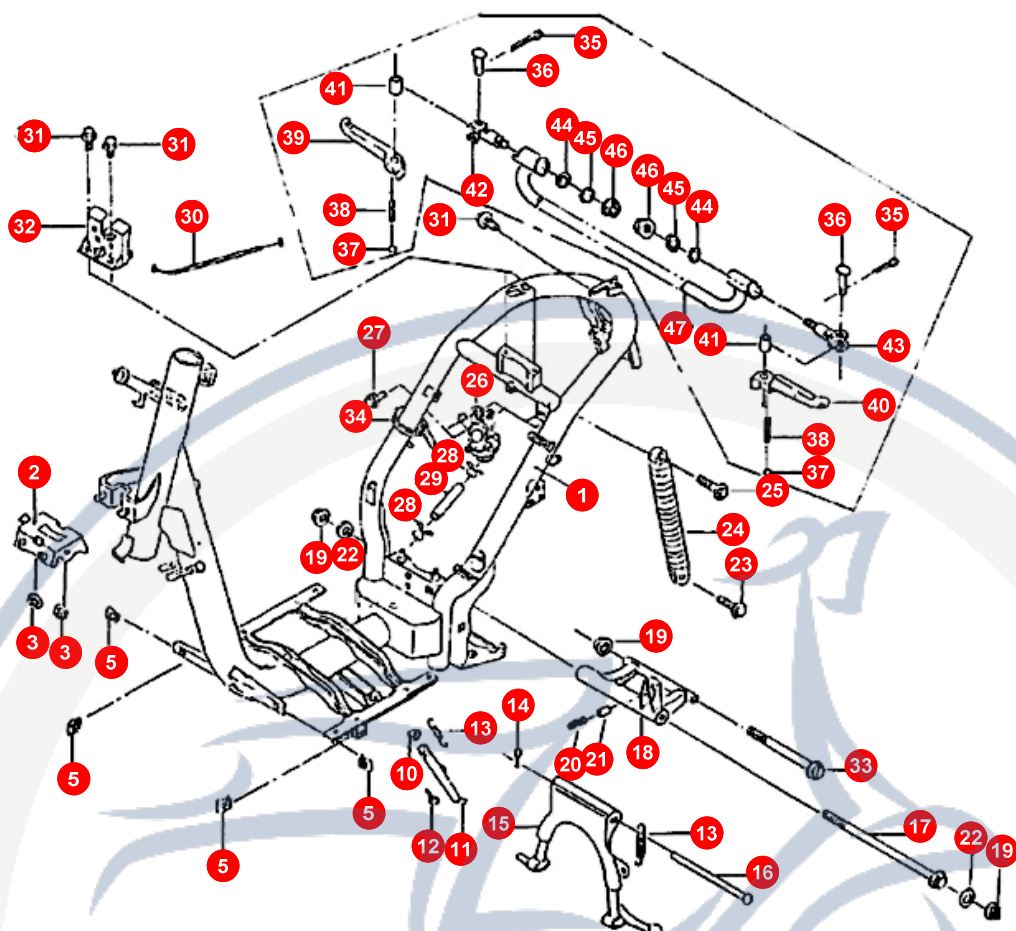

1. HINTERRAD

POS	ARTIKELNUMMER	BEZEICHNUNG	MODELL	MG
19	E1544420000	FEDER BREMSSEIL		1

Motorroller.de
- seit 1993 -

2. RAHMEN

POS	ARTIKELNUMMER	BEZEICHNUNG	MODELL	MG
1	E94210000002	HAUPTRAHMEN GALAXY		1
2	E1706160000	HALTER		1
3	92040600000	MUTTER		2
5	E17060600000	BLECHMUTTER KOTF		4
10	92411000000	HEXAGON NUT (N.		1
11	B200012796A	IM WERK NICHT MEHR LIEFERBAR IMONTAGESATZ		1
11	E1462001600	SEITENSTÄNDER		1
12	90191002802	SEITENSTÄNDERSCHRAUBE		1
13	E1461121000	STÄNDERFEDER		2
14	93520302000	SPLIT PIN		1
15	E1461001600	HAUPTSTÄNDER		1
16	E14611110000	STÄNDERACHSE		1
17	E1706130000	ACHSE		1
18	E1486001000	UMLENKBÜGEL		1
18	E1486010000	GUMMIDÄMPFER		2
19	92061000000	MUTTER		3
20	E1486050000	FEDER		1
21	E1486040000	GUMMIDAMPFER		1
22	92141400000	DISTANZSCHEIBE		2
23	90190802800	SCHRAUBE		1

2. RAHMEN

POS	ARTIKELNUMMER	BEZEICHNUNG	MODELL	MG
23	90190802800	SCHRAUBE		1
24	E1481000000	STOSSDÄMPFER		1
25	90191004000	SCHRAUBE		1
26	E1523000000	BENZINHAHN		1
27	90190601201	SCHRAUBE		2
28	E1706110000	SCHELLE		2
29	92350519500	SCHLAUCH		1
30	E1671120000	SEIL		1
31	90190601200	SCHRAUBE		3
32	E1671200000	SITZBANKSCHLOSS		1
33	90191019200	HEXAGON FLANGE		1
34	E1701030000	BAND		1
35	93520201200	SPLINT FUSSRASTE		2
36	E1463040000	BOLZEN FUSSRASTE		2
37	99010600000	KUGEL FUSSRASTER		2
38	E1463050000	FEDER FUSSRASTER		2
39	E1464020000	FUSSRASTER HIN R		1
40	E1463020000	FUSSRASTER HIN L		1
41	E1463030000	BUCHSE		2

2. RAHMEN

POS	ARTIKELNUMMER	BEZEICHNUNG	MODELL	MG
42	E1464010000	FUSSRASTERHALTER RECHTS		1
43	E1463010000	FUSSRASTERHALTER LINKS		1
44	92141100000	SCHEIBE		2
45	92111000000	SPRENGRING (10)		2
46	92411000000	HEXAGON NUT (N.		2
47	E1421380000	FUSSRASTERHALTER		1