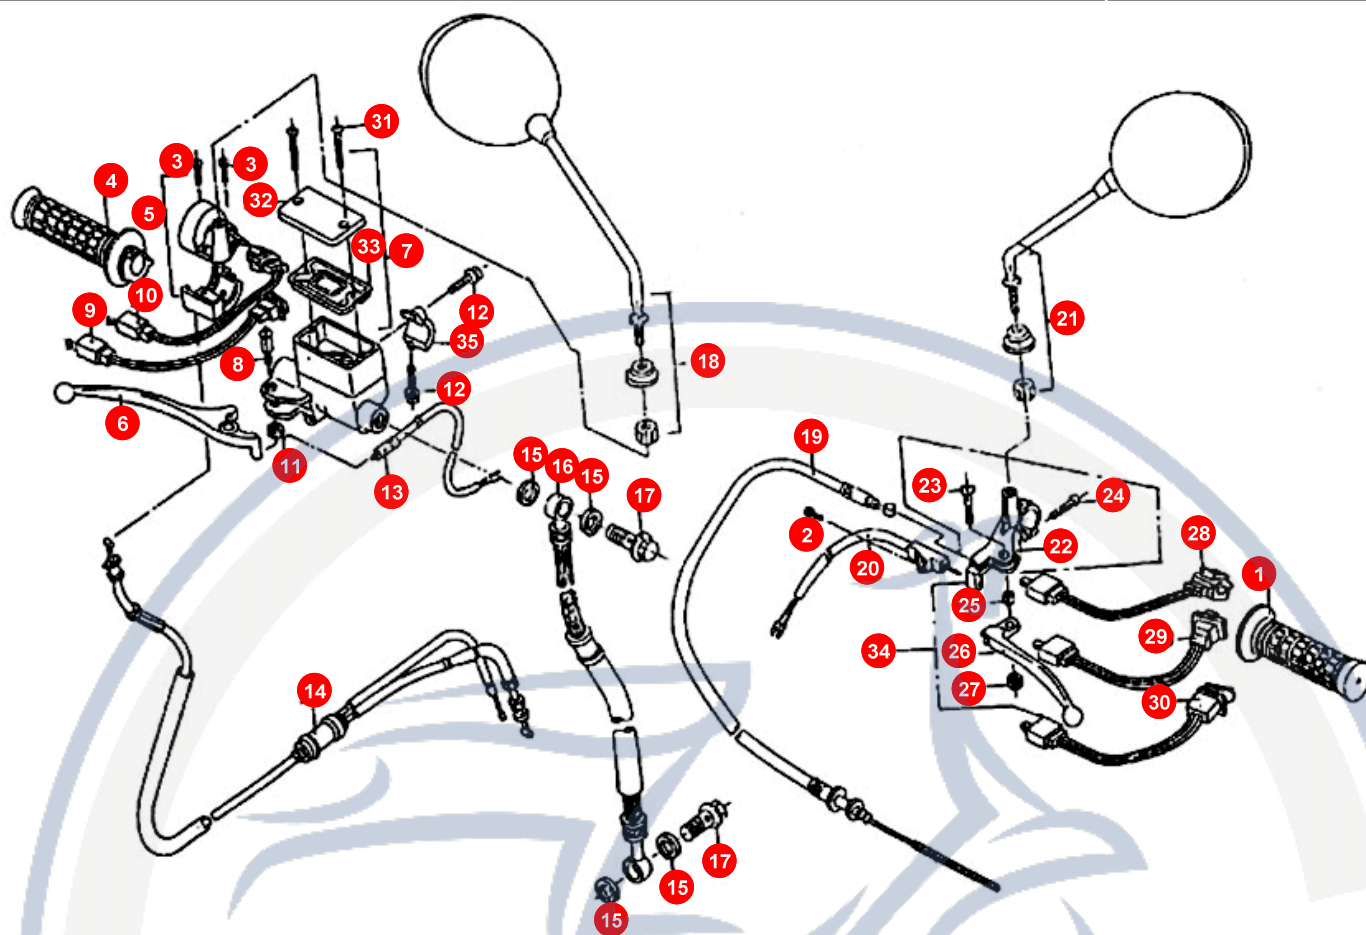

4.

POS	ARTIKELNUMMER	BEZEICHNUNG	MODELL	MG
1	E1541000000	GRIFFBEZUG LI		1
2	90110300800	SCHRAUBE BREMSLI		1
3	90050501200	SCHRAUBE		2
4	E1542000000	GRIFFBEZUG RE		1
5	E15420100001	SPIEGELHALTER RE.		1
6	E1403020000	HANDBREMSHEBEL R		1
7	E1403000000	HANDBREMSZYLINDER		1
8	E1403030000	BOLZEN		1
9	E1548021000	STARTERSCHALTER		1
10	E1548010000	LICHTSCHALTER		1
11	E1403040000	MUTTER		1
12	E140C140000	SCHRAUBE		2
13	E1543610000	BREMSLICHTSCHALT		1
14	E9544600000	Nicht mehr lieferbar !!!!GASSEIL KPL		1
15	92141000002	DICHTSCHEIBE		4
16	E14036000001	Nicht mehr lieferbar !!!!BREMSSCHLAUCH		1
17	E1403810000	SCHRAUBE		2
18	E16160000003	SPIEGEL RECHTS		1
19	E95444000001	BREMSSEIL HIN GALAXY		1
20	E1543310000	STARTSCHALTER BR		1