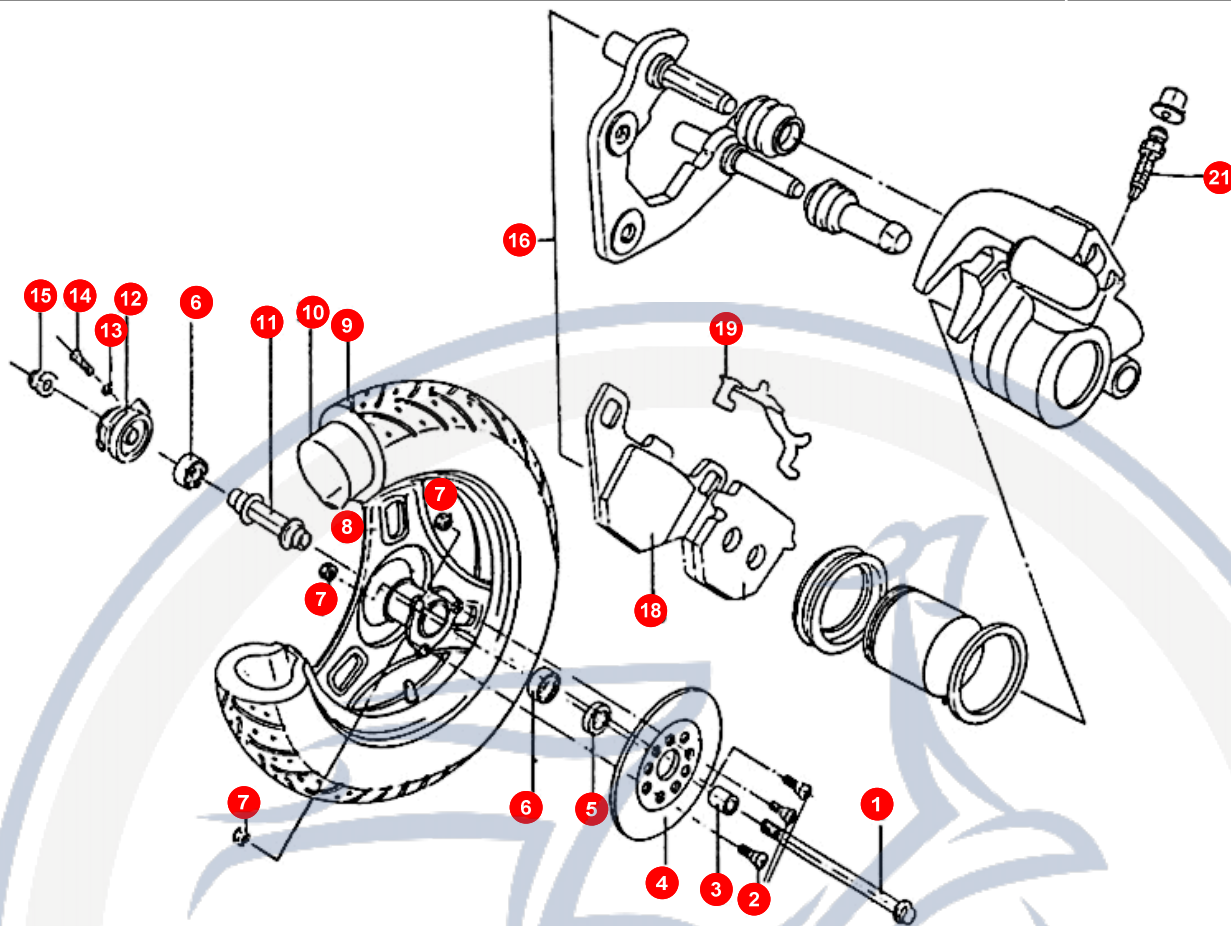

5.

POS	ARTIKELNUMMER	BEZEICHNUNG	MODELL	MG
1	E1402500000	VORDERACHSE		1
2	E1403512000	SCHRAUBE		3
3	E1444060000	BUCHSE		1
4	E1403500000	BREMSSCHEIBE VO		1
5	E1402110000	DICHTRING 30/5/9 DL		1
6	96520620000	KUGELLAGER - IBH L6200 2RS!!!		2
7	92400800000	MUTTER BREMSSCHE		3
8	E1401100600	VORDERRAD SCHWARZ		1
8	E1401100740	VORDERRAD WEISS		1
8	E1401103770	FELGE VO.		1
9	NE40B320000	REIFEN		1
9	E166A05000H	LAMPE 12V/20W HALOGAN		2
10	E140G310000	SCHUMOTO SCHLAUCH		1
11	E14024010000	SPACER COMP - COMET		1
12	E15660010000	TACHOANTRIEB		1
13	92110500000	SCHEIBE		1
14	90070502000	SCHRAUBE		1
15	92061000000	MUTTER		1
16	E14033000004	BREMSZANGE VO		1
18	E140C010000A	BREMSKLOTZ-SET		1