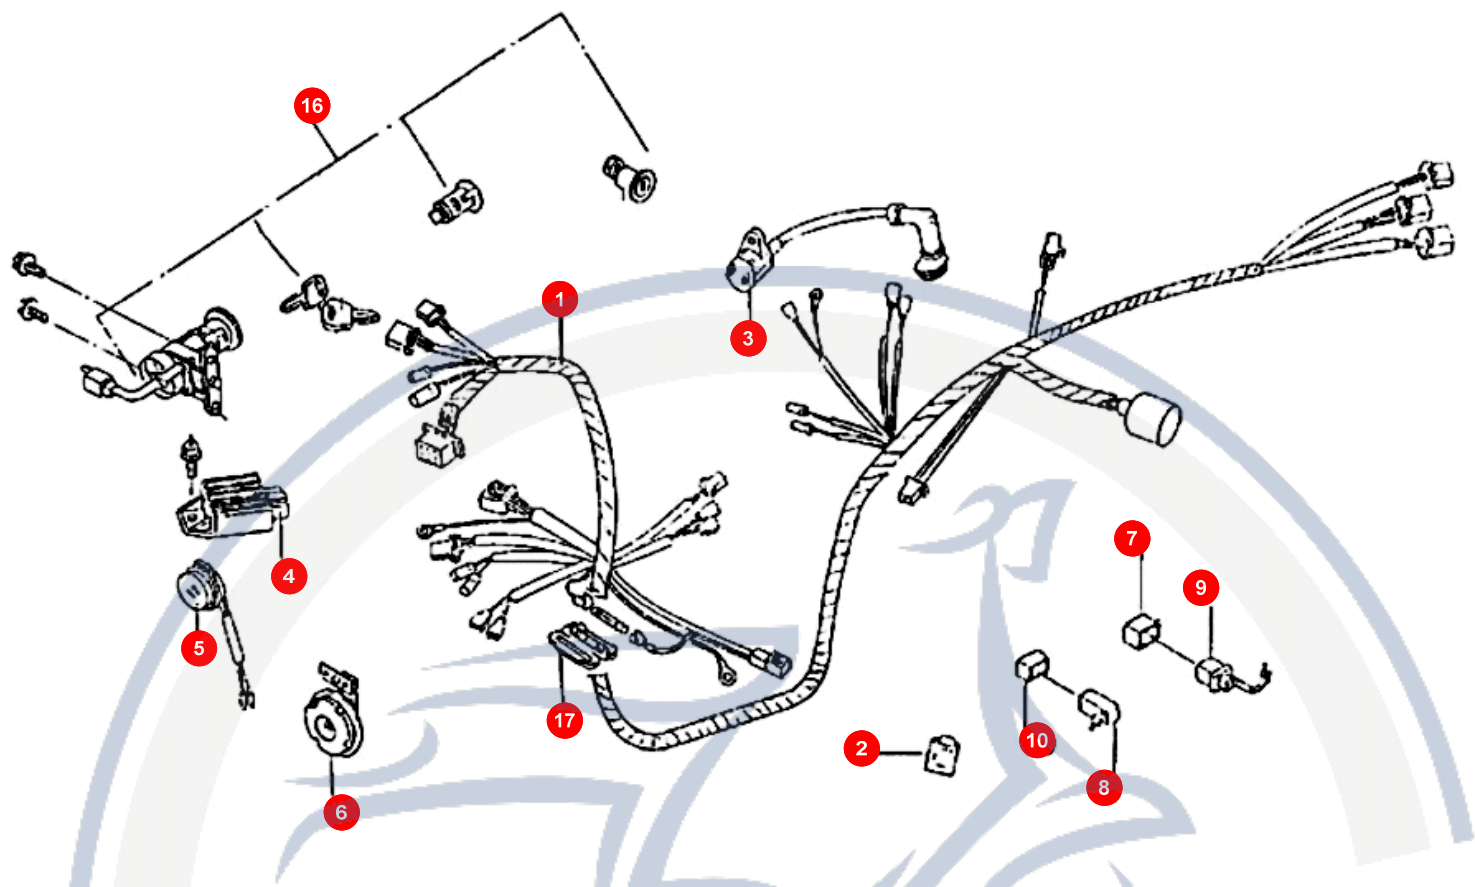

14. ELEKTRIK

POS	ARTIKELNUMMER	BEZEICHNUNG	MODELL	MG
1	E9581600000	KABELBAUM GALAXY		1
2	E15826000001	BLINKERRELAIS		1
3	E1584601000	ZÜNDSPULE		1
4	C15840010000	E C15840020000 VOL REGULATOR COMP. - BR-50N		1
5	E1586000000	BLINKERPIPSER		1
6	E158360000002	HUPE		1
7	E9701050000	HALTER		1
8	E1582000000	CDI UNIT COMP		1
9	P958100000	STARTERRELAIS		1
10	E9701060000	HALTER		1
16	E9551000000	SCHLOSS-SATZ KPL		1
16	E9552000000	ZÜNDSCHLOSS		1
16	E955B000000	SCHLÜSSELROHUNG GAL		1
17	E1581620000	SICHERUNGSBOX		1