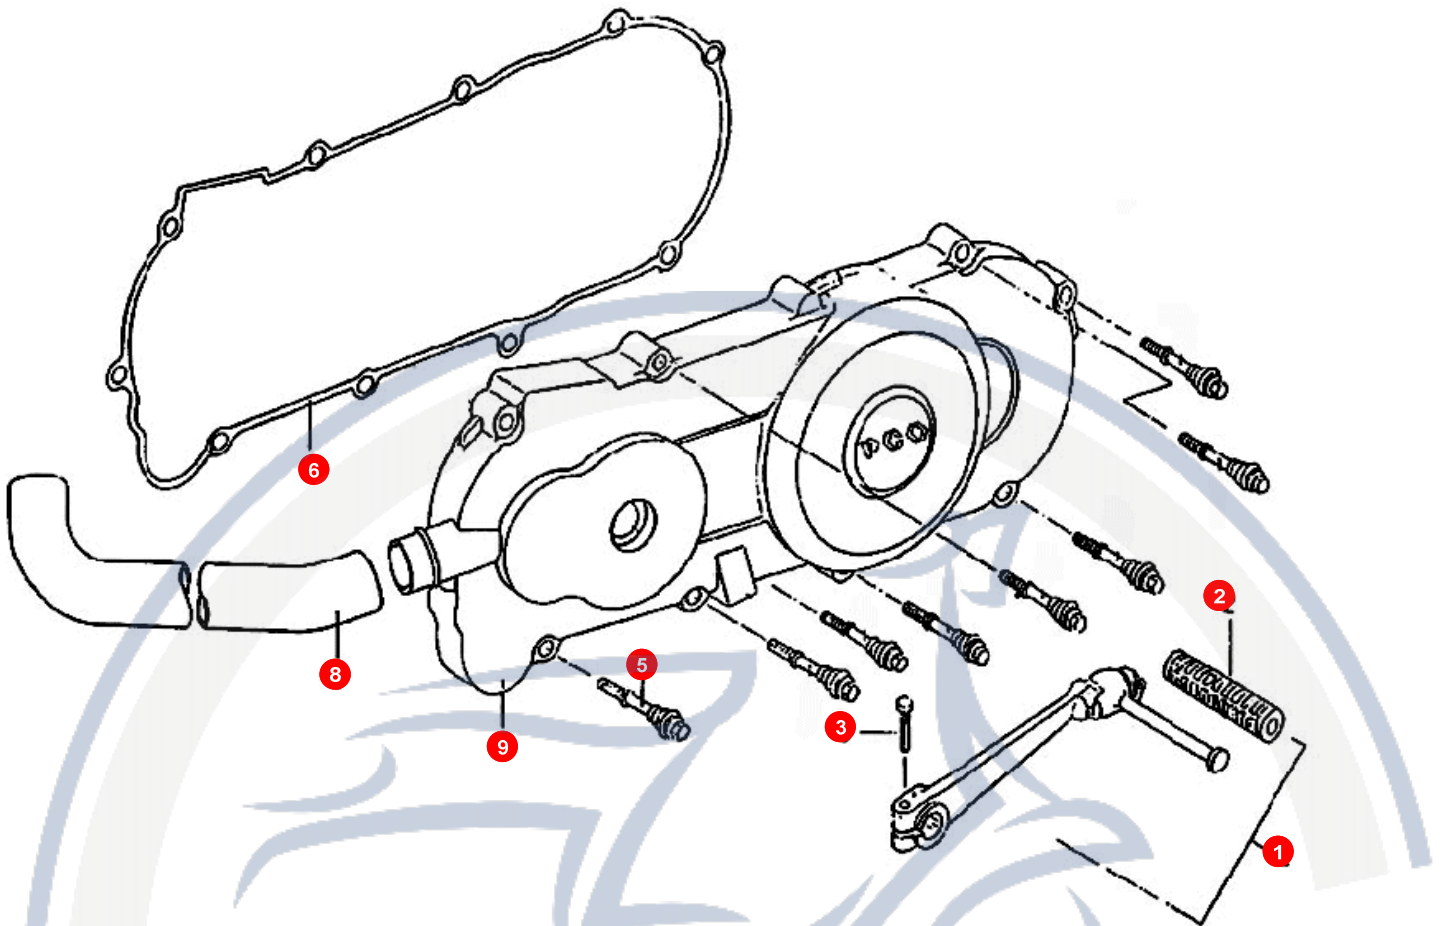

20. VARIOMATIK

POS	ARTIKELNUMMER	BEZEICHNUNG	MODELL	MG
21	92180700000	SICHERUNGSRING		3

Motorroller.de
- seit 1993 -

21. GETRIEBE

POS	ARTIKELNUMMER	BEZEICHNUNG	MODELL	MG
1	90190602700	SCHRAUBE		3
2	90190603500	SCHRAUBE		2
3	95571735500	SIMMERING		1
4	NE141010000	GETRIEBEDECKEL		1
5	E1141020000	DECKELDICHUNG		1
6	93541001400	FÜHRUNGSHÜLSE		2
7	96510620301	KUGELLAGER L6203		1
8	96510600100	BALL BEARING (N		1
9	96510620200	KUGELLAGER		1
10	92171800000	SEEGERING TACHOA		1
11	E1141310000	ZAHNRAD		1
12	E1141100000	WELLE		1
13	E1141200000	ZAHNRAD		1
14	E1141030000	SCHEIBE		1
15	E1141300000	WELLE + ZAHNRAD		1
16	E1141300000	WELLE + ZAHNRAD		1