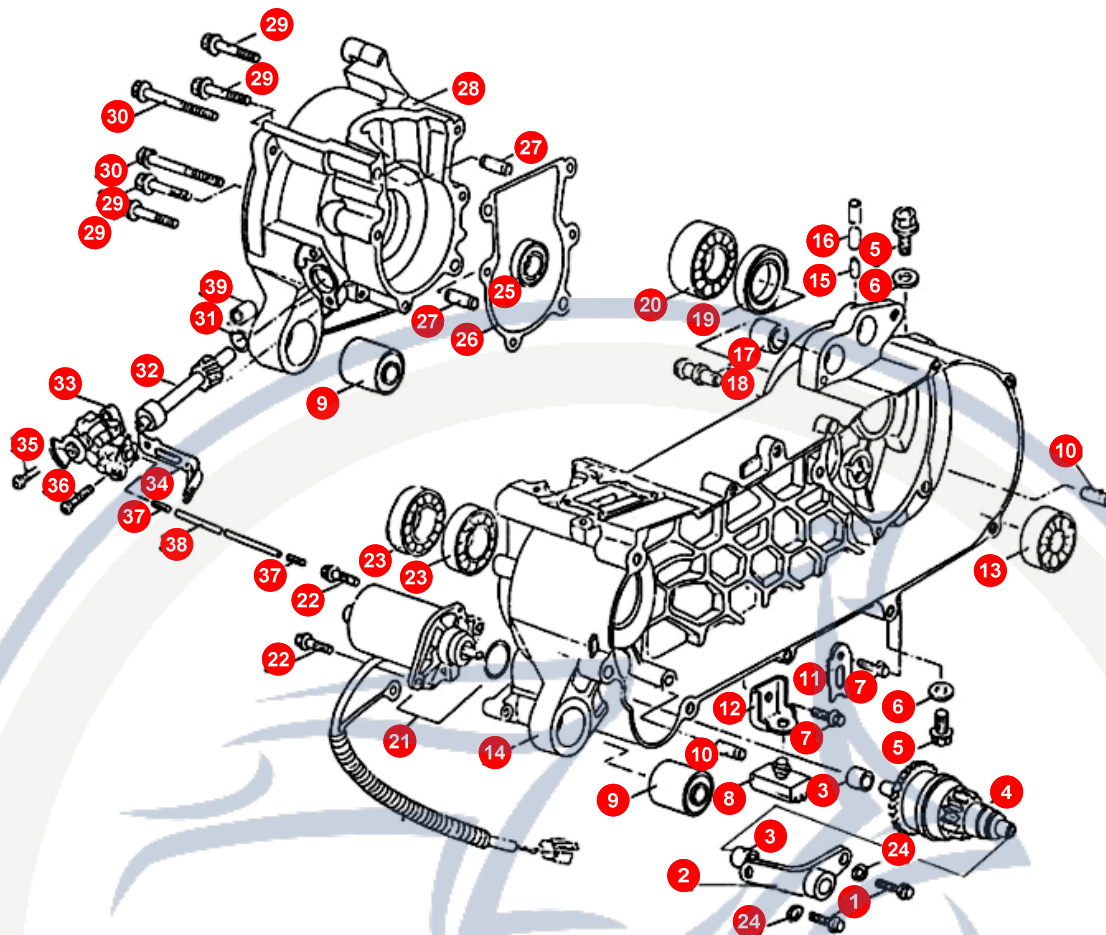

15. MOTORGEHÄUSE

POS	ARTIKELNUMMER	BEZEICHNUNG	MODELL	MG
1	90040601201	SCHRAUBE		2
2	E1242100000	BÜGEL		1
3	E1062130000	BUCHSE		2
4	E1242000000	STARTERRAD		1
5	90190801200	SCHRAUBE		2
6	92140800001	SCHEIBE		2
7	90190601600	SCHRAUBE SCHLOSS		2
8	E1062090000	STÄNDERGUMMI		1
9	E1061020000	SILENTBLOCK		2
10	93541002001	BOLZEN		2
11	E1544430000	HALTER BREMSSEIL		1
12	E1062080000	HALTEBÜGEL		1
13	96510620100	KUGELLAGER		1
14	E1062010000	MOTORGEHÄUSE LI		1
15	E1062070000	ENTLÜFTUNG		1
16	B4E1060380A	ÖLSCHLAUCH		1
17	E1062020000	GUMMIDÄMPFER		1
18	E1407430000	ZAPFEN		1
19	95572440700	SIMMERING		1
20	96530630300	KUGELLAGER		1