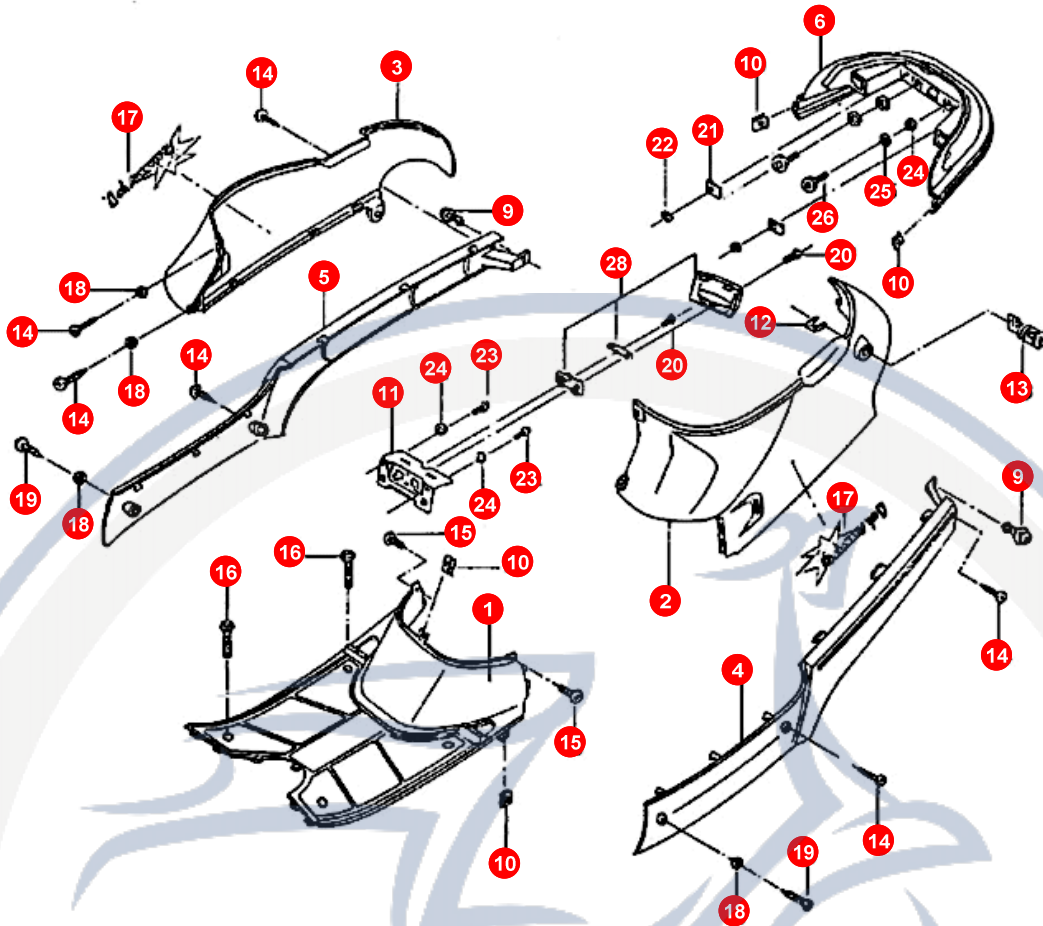

10. VERKLEIDUNG (HINTEN)

POS	ARTIKELNUMMER	BEZEICHNUNG	MODELL	MG
17	E1601370000	AUFKLEBER VERKL		2
18	92140600001	SCHEIBE		4
19	90050501600	SCHRAUBE		2
20	90050301000	SCHRAUBE		2
20	93520201200	SPLINT FUSSRASTE		1
21	E9666070000	GUMMIBAND		2
22	E9666080000	PLATTE		2
23	E1706080000	SCHRAUBE		2
24	92140600005	SCHEIBE		4
25	92130600000	LOCK WASHER FOR		2
26	90050601200	SCHRAUBE		2
28	E9666090000	KENZEICHENBELEUC		1