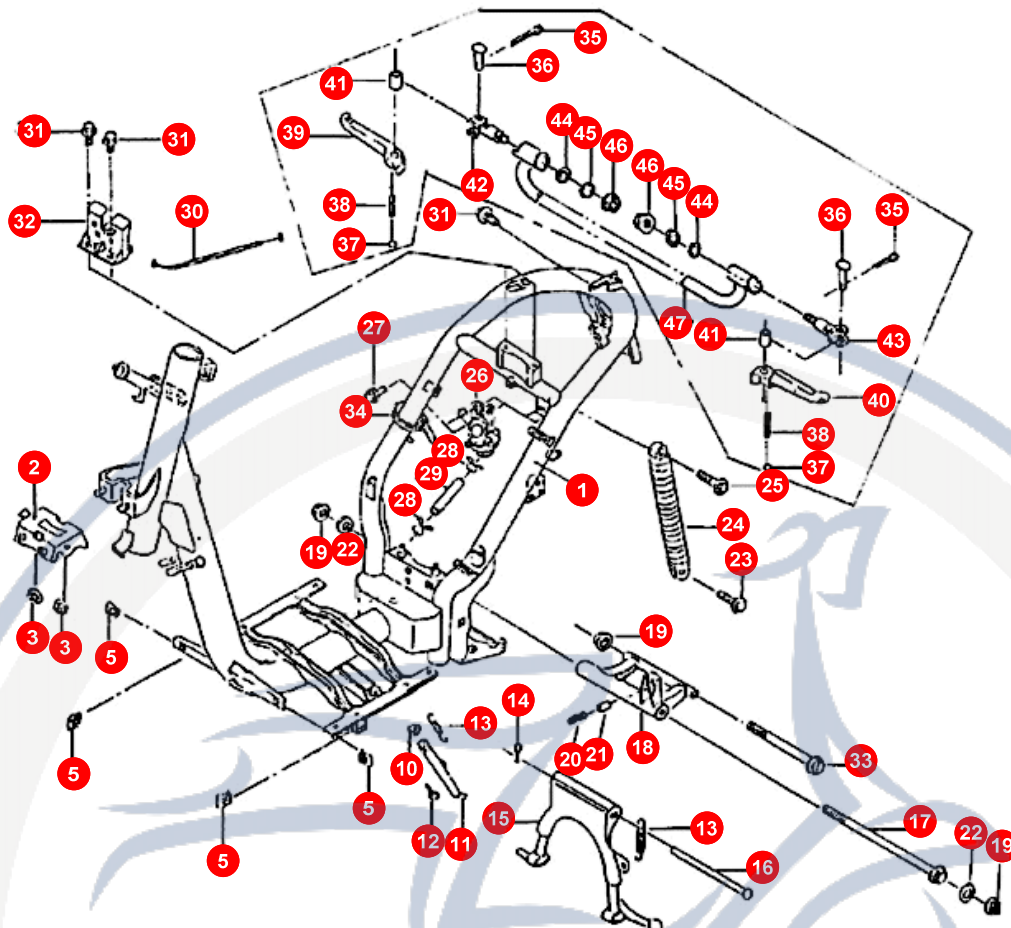

1. HINTERRAD

POS	ARTIKELNUMMER	BEZEICHNUNG	MODELL	MG
19	E1544420000	FEDER BREMSSEIL		1

Motorroller.de
- seit 1993 -

2. RAHMEN

POS	ARTIKELNUMMER	BEZEICHNUNG	MODELL	MG
1	E94210000002	HAUPTRAHMEN GALAXY		1
2	E1706160000	HALTER		1
3	92040600000	MUTTER		2
5	E17060600000	BLECHMUTTER KOTF		4
10	92411000000	HEXAGON NUT (N.		1
11	B200012796A	IM WERK NICHT MEHR LIEFERBAR IMONTAGESATZ		1
11	E1462001600	SEITENSTÄNDER		1
12	90191002802	SEITENSTÄNDERSCHRAUBE		1
13	E1461121000	STÄNDERFEDER		2
14	93520302000	SPLIT PIN		1
15	E1461001600	HAUPTSTÄNDER		1
16	E14611110000	STÄNDERACHSE		1
17	E1706130000	ACHSE		1
18	E1486001000	UMLENKBÜGEL		1
18	E1486010000	GUMMIDÄMPFER		2
19	92061000000	MUTTER		3
20	E1486050000	FEDER		1
21	E1486040000	GUMMIDAMPFER		1
22	92141400000	DISTANZSCHEIBE		2
23	90190802800	SCHRAUBE		1

2. RAHMEN

POS	ARTIKELNUMMER	BEZEICHNUNG	MODELL	MG
23	90190802800	SCHRAUBE		1
24	E1481000000	STOSSDÄMPFER		1
25	90191004000	SCHRAUBE		1
26	E1523000000	BENZINHAHN		1
27	90190601201	SCHRAUBE		2
28	E1706110000	SCHELLE		2
29	92350519500	SCHLAUCH		1
30	E1671120000	SEIL		1
31	90190601200	SCHRAUBE		3
32	E1671200000	SITZBANKSCHLOSS		1
33	90191019200	HEXAGON FLANGE		1
34	E1701030000	BAND		1
35	93520201200	SPLINT FUSSRASTE		2
36	E1463040000	BOLZEN FUSSRASTE		2
37	99010600000	KUGEL FUSSRASTER		2
38	E1463050000	FEDER FUSSRASTER		2
39	E1464020000	FUSSRASTER HIN R		1
40	E1463020000	FUSSRASTER HIN L		1
41	E1463030000	BUCHSE		2

2. RAHMEN

POS	ARTIKELNUMMER	BEZEICHNUNG	MODELL	MG
42	E1464010000	FUSSRASTERHALTER RECHTS		1
43	E1463010000	FUSSRASTERHALTER LINKS		1
44	92141100000	SCHEIBE		2
45	92111000000	SPRENGRING (10)		2
46	92411000000	HEXAGON NUT (N.		2
47	E1421380000	FUSSRASTERHALTER		1