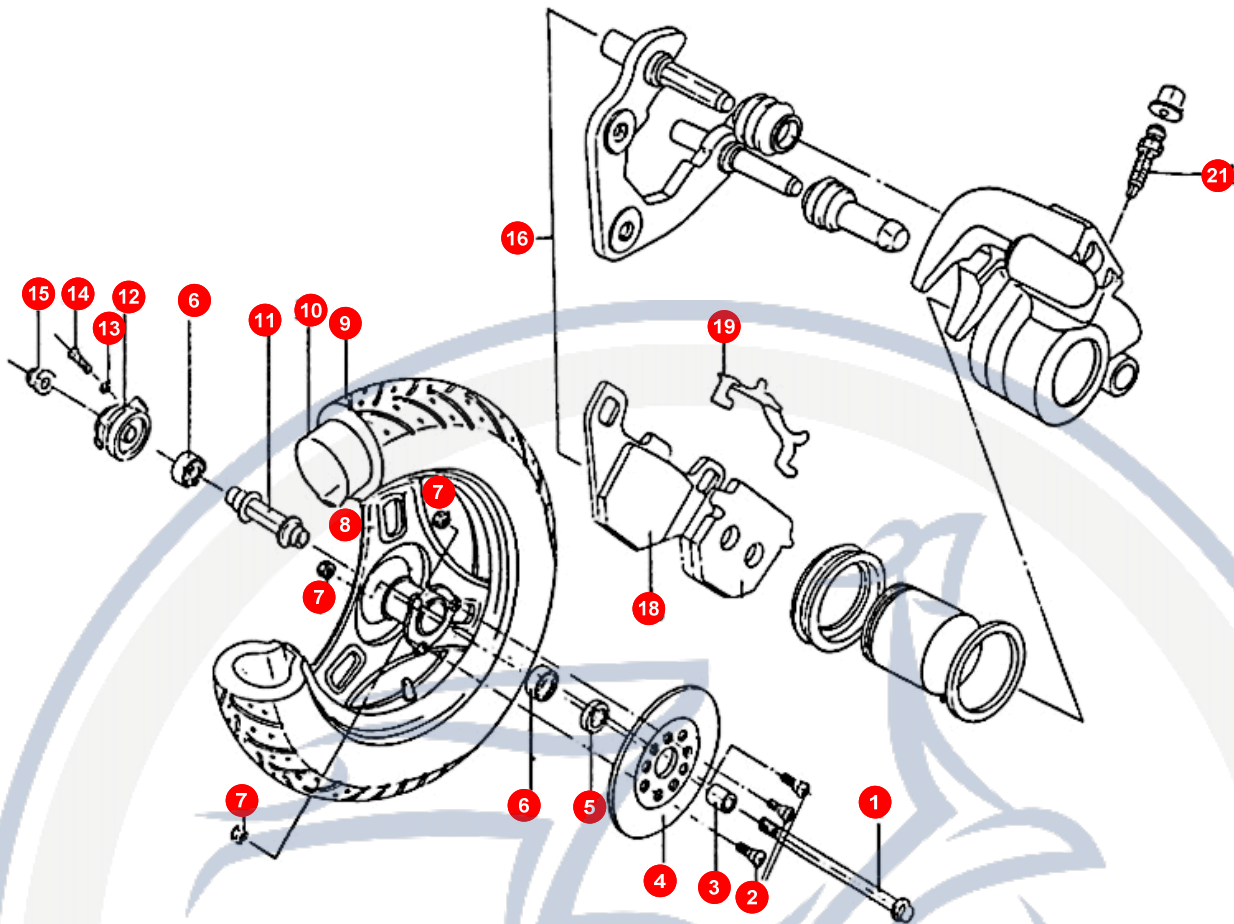

5.

POS	ARTIKELNUMMER	BEZEICHNUNG	MODELL	MG
19	E140C090000	SICHERUNGSBLECH		1
21	B9E14007902	ENTLÜFTUNGSSCHRA		1

Motorroller
- seit 1993 -