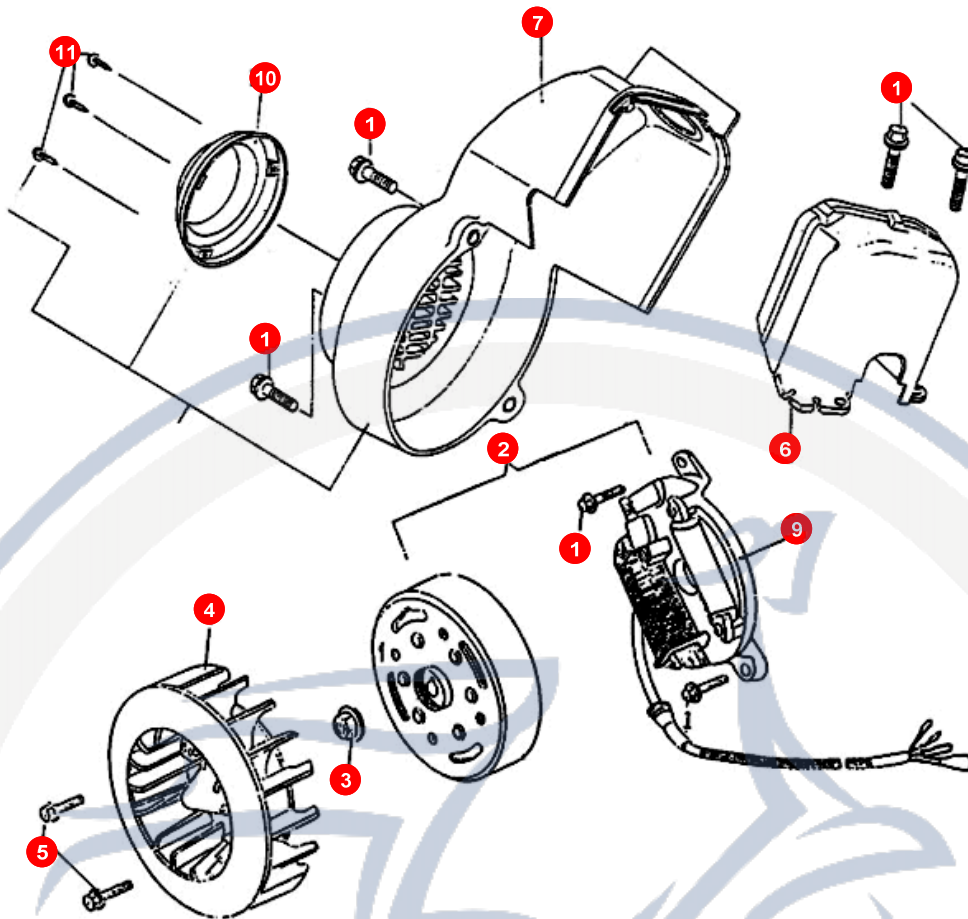

19. ZÜNDUNG

POS	ARTIKELNUMMER	BEZEICHNUNG	MODELL	MG
1	90180602002	SCHRAUBE		6
2	E1221000000	ZÜNDUNG KPL		1
3	92041000001	MUTTER		1
4	E1043000000	LÜFTERRAD		1
5	90190601500	SCHRAUBE		2
6	E1042100000	DECKEL		1
7	E1042000000	GEBLÄSEDECKEL GR		1
9	E122A020000	ZÜNDGRUNDPLATTE		1
10	E1042200000	DECKEL KLEIN		1
11	90110401200	SCHRAUBE		3