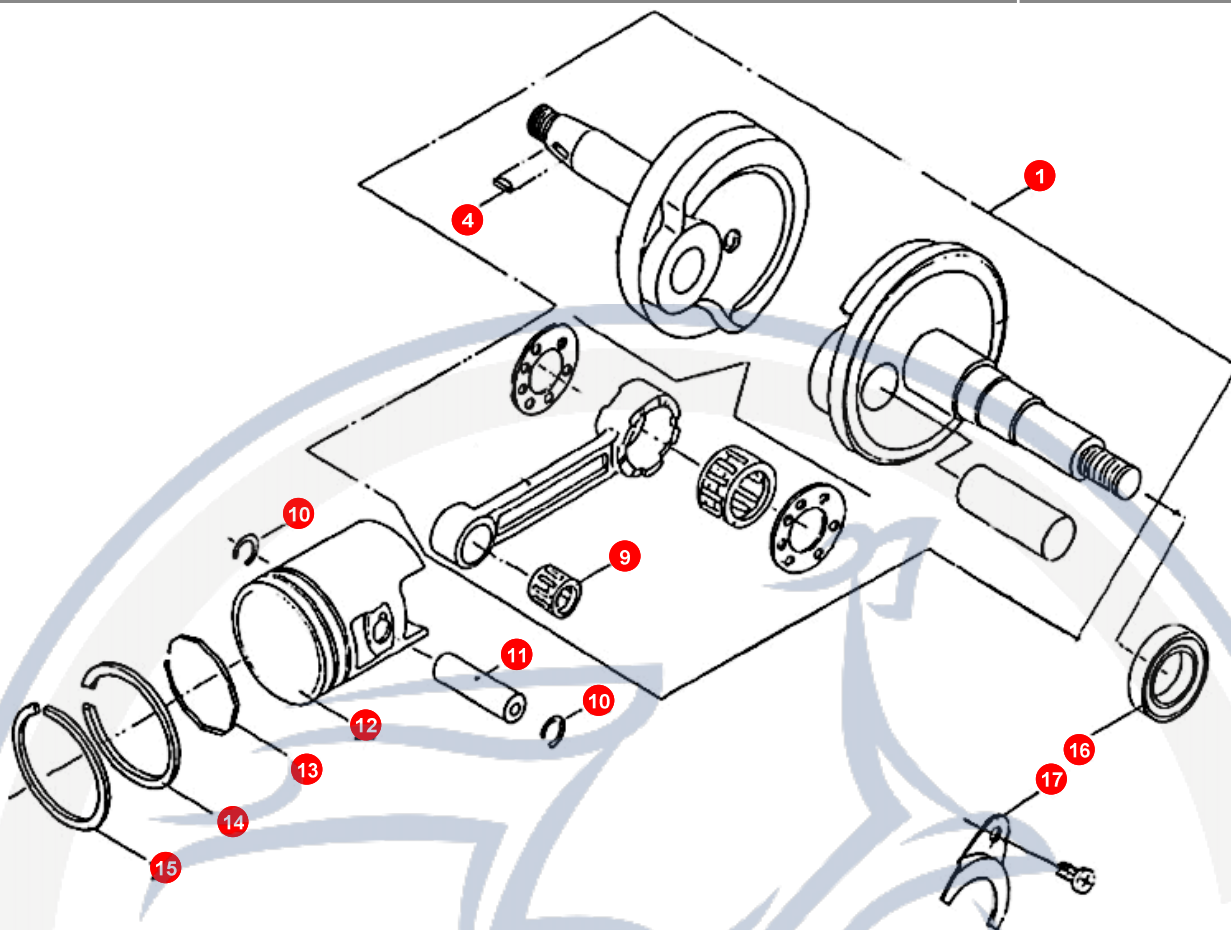

16. ZYLINDER - KOLBEN - KURBELWELLE

POS	ARTIKELNUMMER	BEZEICHNUNG	MODELL	MG
1	E1066000000	KURBELWELLE KPL		1
4	93530302400	ZÜNDUNGSKEIL		1
9	96601001400	KOLBENBOLZENLAGER		1
10	E1067150000	KOLBENBOLZENSICHERUNG		2
11	E1067110000	KOLBENBOLZEN		1
12	CAE10601309	KOLBEN 1 M KPL		1
12	DAE10601309	KOLBEN KPL		1
12	E10670100001	KOLBEN		1
13	C4E10012039	Nicht mehr lieferbar !!!KOLBENRING EXPAN		1
13	D4E10012039	KOLBENRING EXPAN		1
13	E1067210000	KOLBENRING EXPAN		1
14	C4E10012063	Nicht mehr lieferbar !!!KOLBENRING UNT 1		1
14	D4E10012063	KOLBENRING UNT 2		1
14	E1067320000	KOLBENRING UNT S		1
15	C4E10012055	KOLBENRING OB 1		1
15	D4E10012055	KOLBENRING OB 2		1
15	E1067310000	KOLBENRING NASE MITT		1
16	95572035500	SIMMERING K-WELL		1
17	E1062030000	OIL SEAL PLATE		1