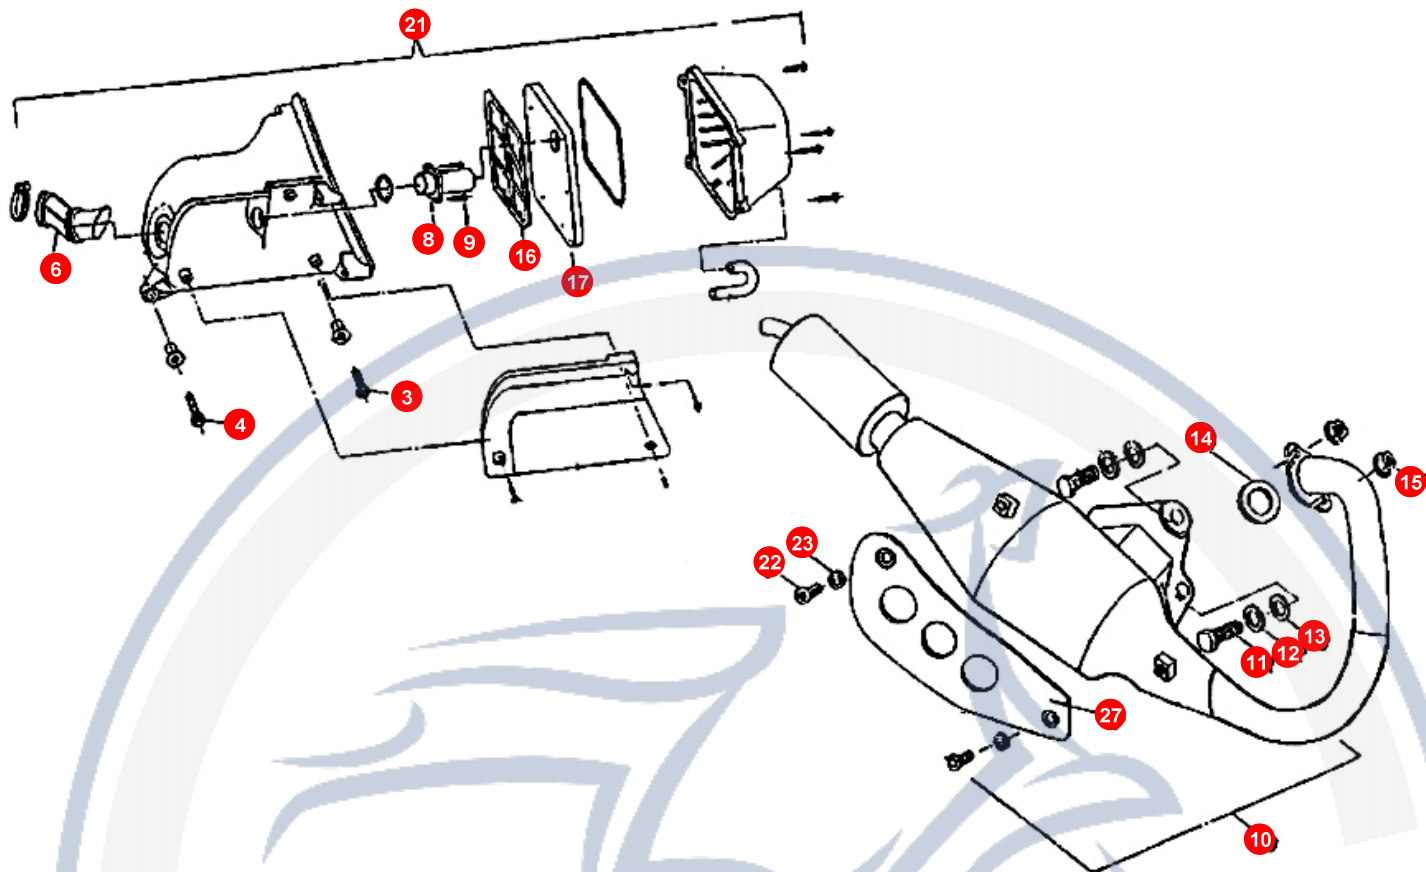

23. AUSPUFF - LUFTFILTERKASTEN

POS	ARTIKELNUMMER	BEZEICHNUNG	MODELL	MG
3	90180602500	SCHRAUBE		2
4	90190605000	SCHRAUBE		1
6	E1262080000	ANSAUGSTUTZEN HI		1
8	E9262050000	SAUGROHR		1
9	90110402000	SCHRAUBE		1
10	NE2810000001	AUSPUFF COMET TAIWA		1
10	NE281003000	AUSPUFF KPL		1
11	90190802600	SCHRAUBE		1
12	92110800000	SPRENGRING		1
13	92140800000	BEILAGSCHEIBE		2
14	E1281020000	AUSPUFFDICHTUNG		1
15	92040600000	MUTTER		1
16	E9262070000	LUFTFILTERGITTER		1
17	E9262030000	LUFTFILTER		1
21	E1262001000	LUFTFILTERKASTEN		1
22	90050500900	SCHRAUBE		2
23	92110600000	SCHEIBE		1
27	E128A0100001	AUSPUFFBLENDE		1
27	NE2810100001	PROTECTING COVE		1