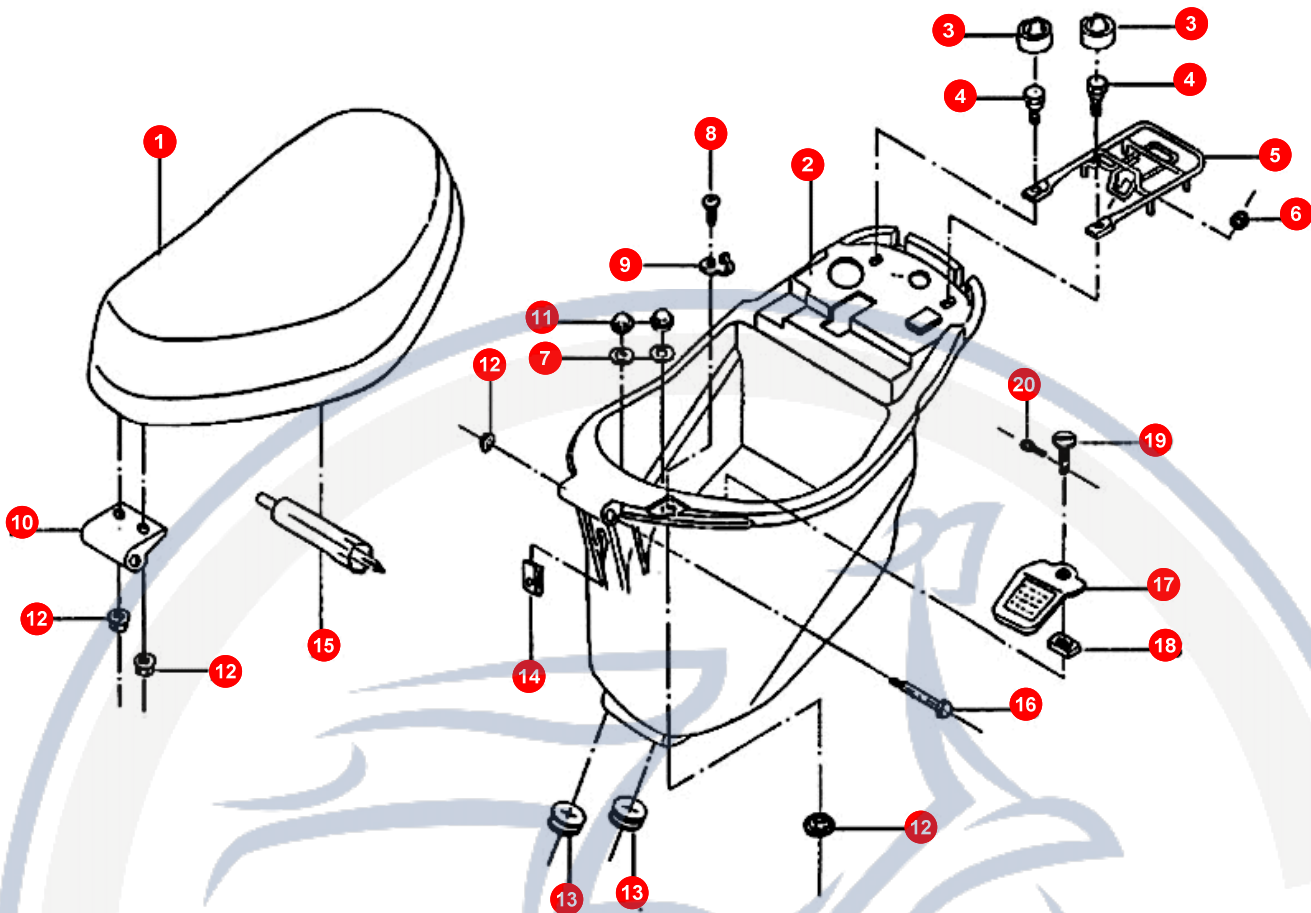

11. SITZBANK - HELMFACH

POS	ARTIKELNUMMER	BEZEICHNUNG	MODELL	MG
1	E1671000600	SITZBANK KPL SCH		1
2	E16810010001	BEHÄLTER		1
3	E1676020000	AUFLAGEGUMMI SIT		2
4	E1706151000	BOLZEN		2
5	E16760106D0	LUGGAGE BRACKET,RR(FOG BLACK#6D) - E1-50D		1
6	92050600001	MUTTER		1
7	92140600005	SCHEIBE		2
8	E1681030000	SCHRAUBE		1
9	E1681040000	B:GEL		1
10	E1681060000	HALTERUNG		1
11	92050600000	MUTTER		2
12	92040600000	MUTTER		4
13	E9681080000	GUMMISTOPPEL		2
14	E1706060000	BLECHMUTTER KOTF		1
15	E9706420000	BORDWERKZEUG		1
16	E1681070000	BOLZEN		1
17	E168A020000	DECKEL		1
18	E1681020000	MUTTER		1
19	E1681110000	SCHRAUBE		1
20	93520201200	SPLINT FUSSRASTE		1