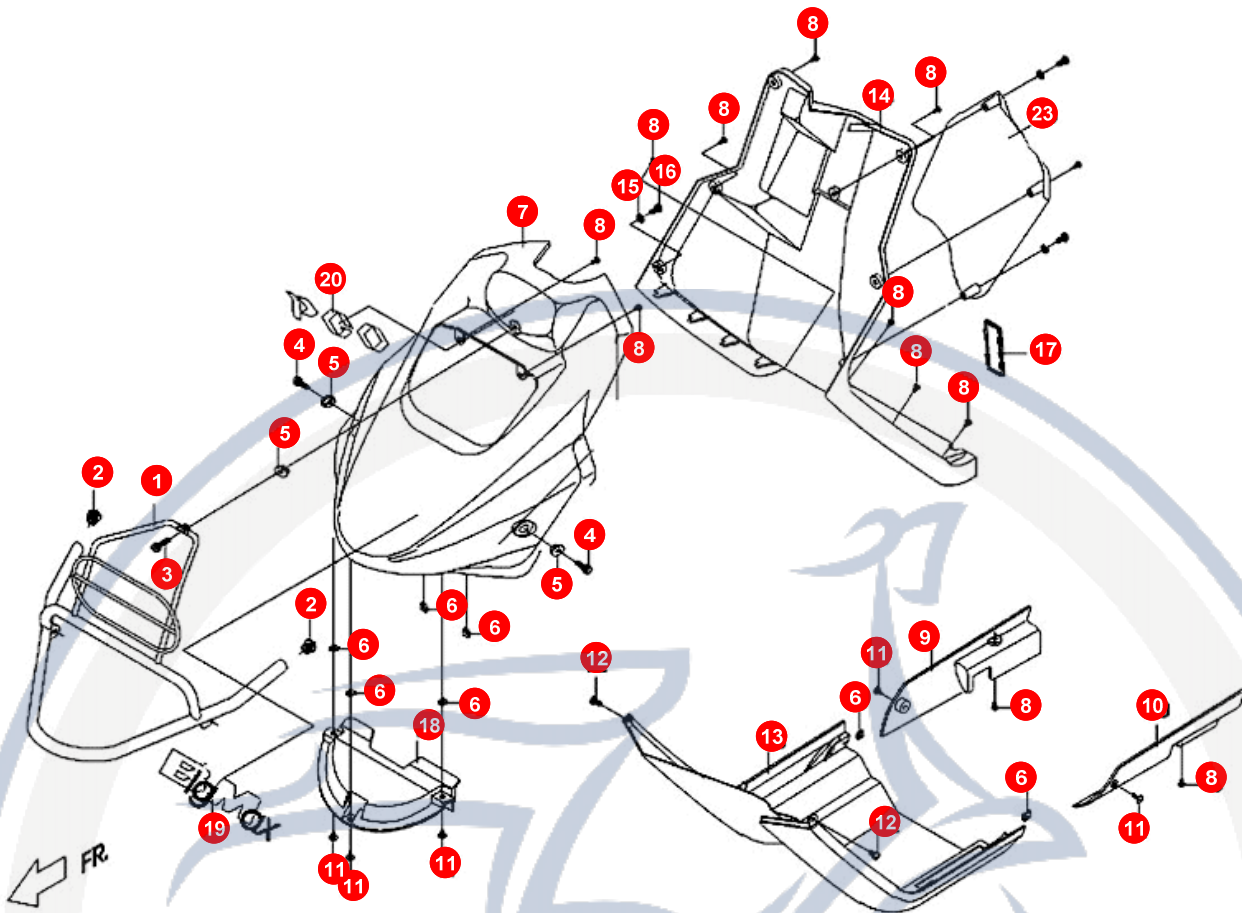

11. VERKLEIDUNG (VORNE)

POS	ARTIKELNUMMER	BEZEICHNUNG	MODELL	MG
1	P1676101600	FRONTHALTER		1
2	P1676020000	STOPPEL		2
3	P16210110001	SCHRAUBE		1
4	P1621010000	SCHRAUBE		2
5	P1706510000	BUCHSE		3
6	92370500002	BLECHMUTTER		7
7	P1621001270	FRONTVERKLEIDG.		1
7	P1621001130	FRONTVERKLEIDUNG		1
7	P1621001480	FRONTVERKLEIDUNG FARBE BMW		1
7	P1621001540	FRONTVERKL. PURPLE		1
7	P1621001630	FRONTVERKLEIDG.		1
7	P1621001630	FRONTVERKLEIDG.		1
8	90130501400	SCHRAUBE		12
9	P1626501650	SEITENLEISTE		1
10	P1626301650	BODENVERKL.		1
11	90150501600			5
12	90050601200	SCHRAUBE		2
13	P1626000650	FRONTUNTERVERKLEIDUN		1
14	P1623001650	INNENVERKLEIDUNG		1
15	92140600005	SCHEIBE		3