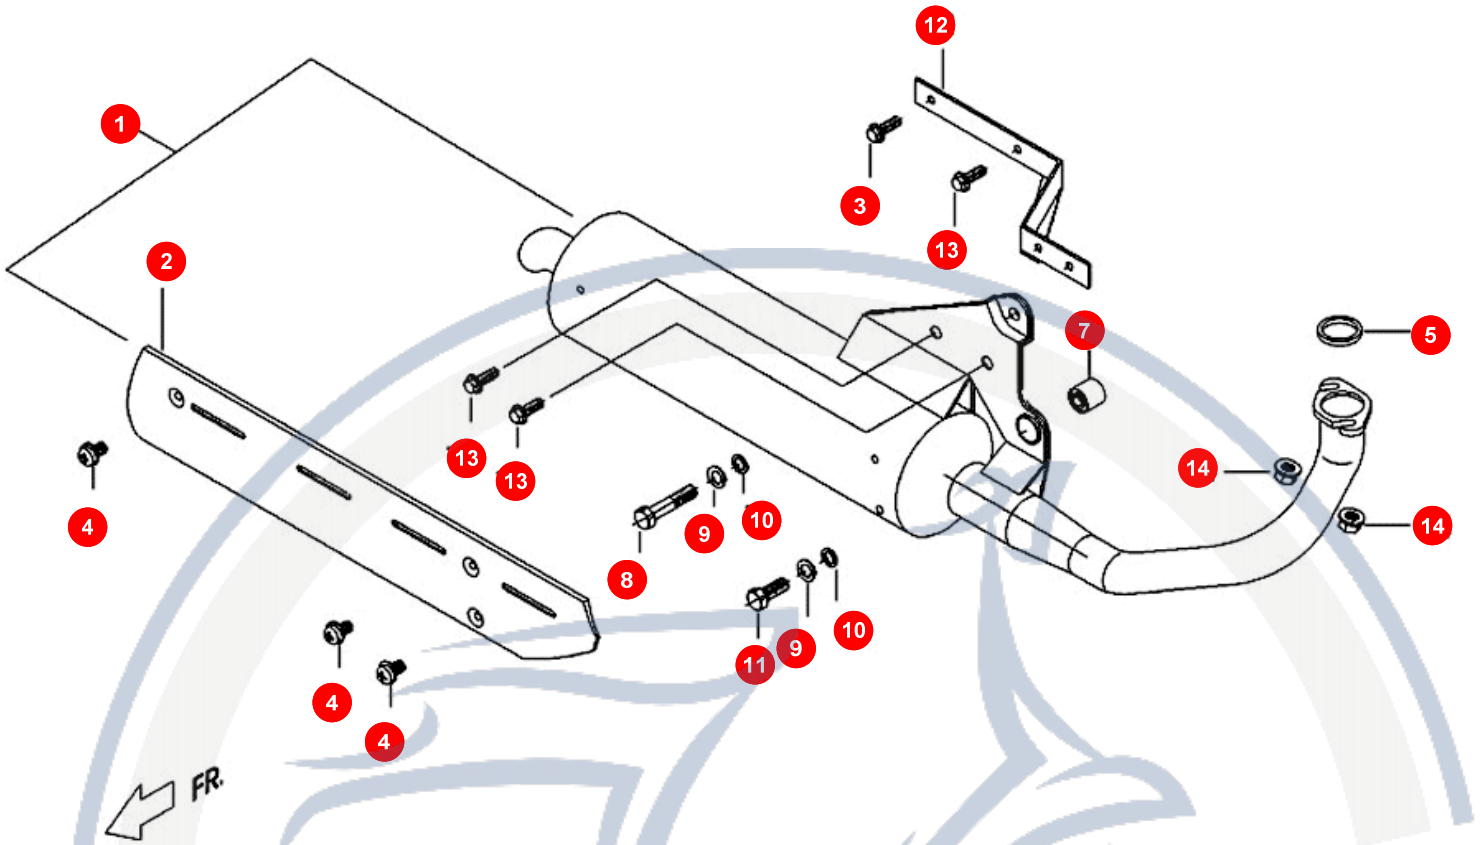

2. AUSPUFF

POS	ARTIKELNUMMER	BEZEICHNUNG	MODELL	MG
1	P12810010004	AUSPUFF KAT		1
1	P22810000001	AUSPUFF		1
2	P1281012000	AUSPUFFBLENDE		1
3	90190602000	SCHRAUBE		1
4	90040500801	SCHRAUBE		3
5	E92810200001	GASKET EXHAUST PIPE -		1
7	E1062020000	GUMMIDŷMPFER		1
8	90190802600	SCHRAUBE		1
9	92110800000	SPRENGRING		2
10	92140800000	BEILAGSCHEIBE		2
11	90020803800	SCHRAUBE		1
12	P2634020000	KOTFLŷGELHALTER		1
13	90190601200	SCHRAUBE		3
14	92040600000	MUTTER		2