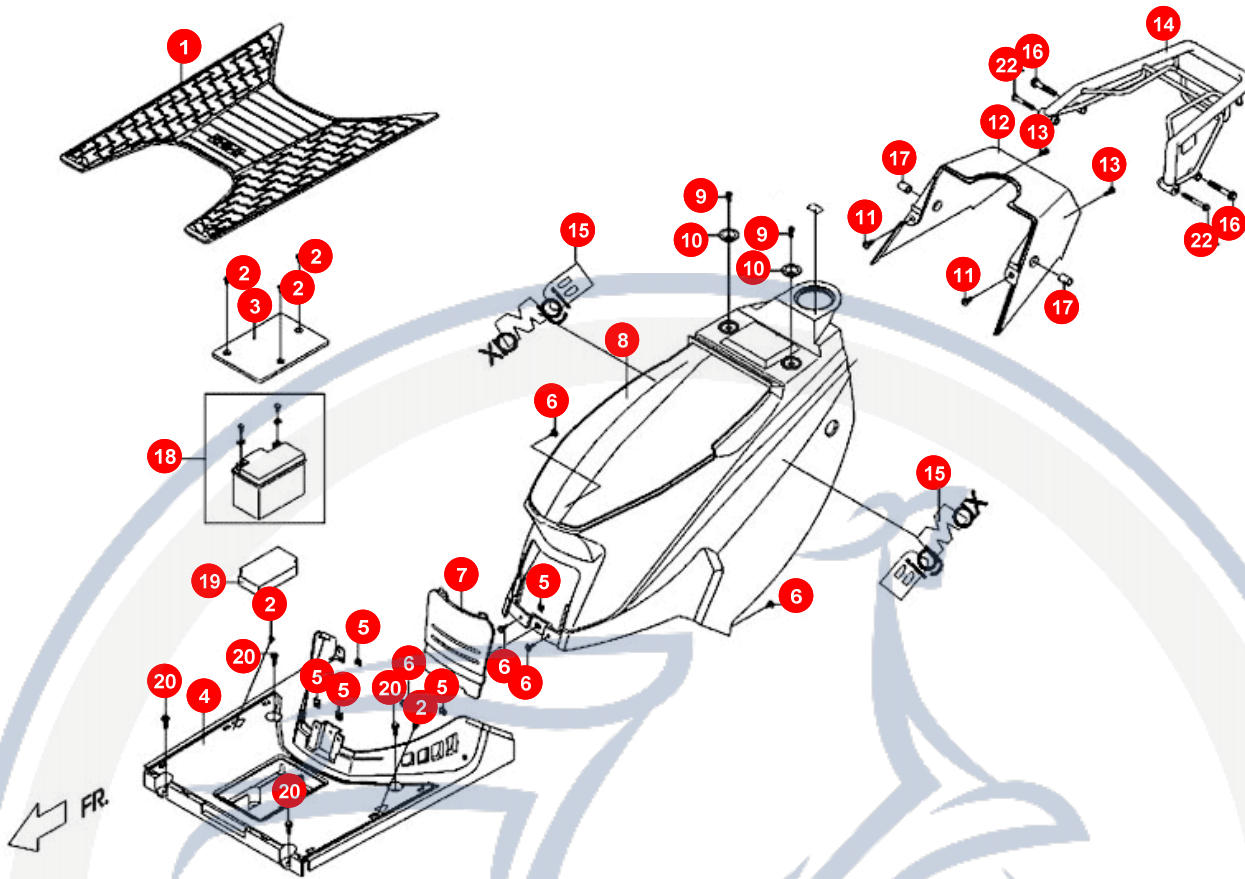

12. VERKLEIDUNG (HINTEN)

POS	ARTIKELNUMMER	BEZEICHNUNG	MODELL	MG
1	P1624020000	BODENGUMMI		1
2	90130501400	SCHRAUBE		5
3	P1624030650	DECKEL		1
4	P1624010650	BODENPLATTE		1
5	923705000002	BLECHMUTTER		5
6	90150501600			5
7	P1625010130	DECKEL ROT		1
7	P1625010270	DECKEL GELB		1
7	P1625010480	DECKEL BMW BLAU		1
7	P1625010540	DECKEL PURPLE		1
7	P1625010630	DECKEL SCHWARZ VORNE		1
7	P16250107G0	DECKEL SILBER		1
8	P1625000130	SITZVERKLEIDG. ROT		1
8	P1625000270	SITZVERKLEIDUNG GELB		1
8	P1625000480	SITZVERKLEIDUNG BMW BLAU		1
8	P1625000540	SITZVERKLEIDUNG PURP		1
8	P1625000630	SITZVERKLEIDUNG SCHWARZ		1
8	P16250007G0	SITZVERKLEIDUNG SILBER		1
9	90190601001	SCHRAUBE		2
10	P1671240000	KAPPE		2