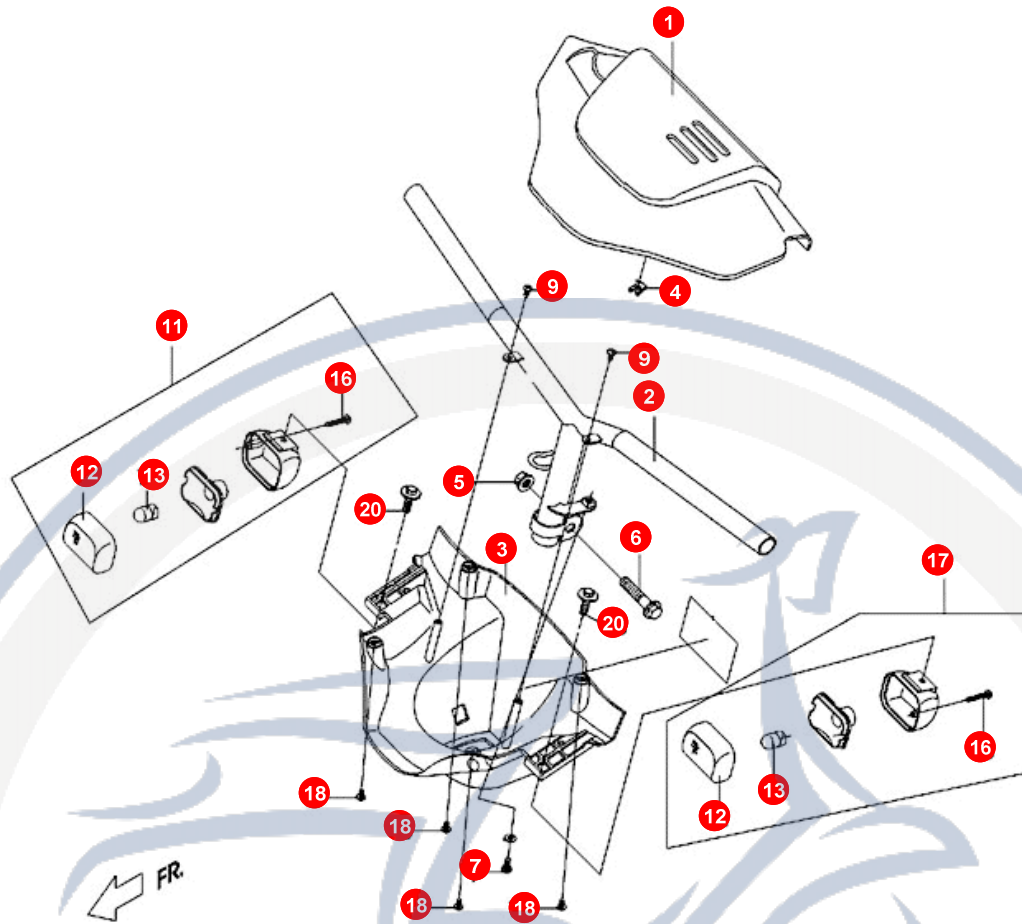

8. LENKER

POS	ARTIKELNUMMER	BEZEICHNUNG	MODELL	MG

Motorroller.de
- seit 1993 -