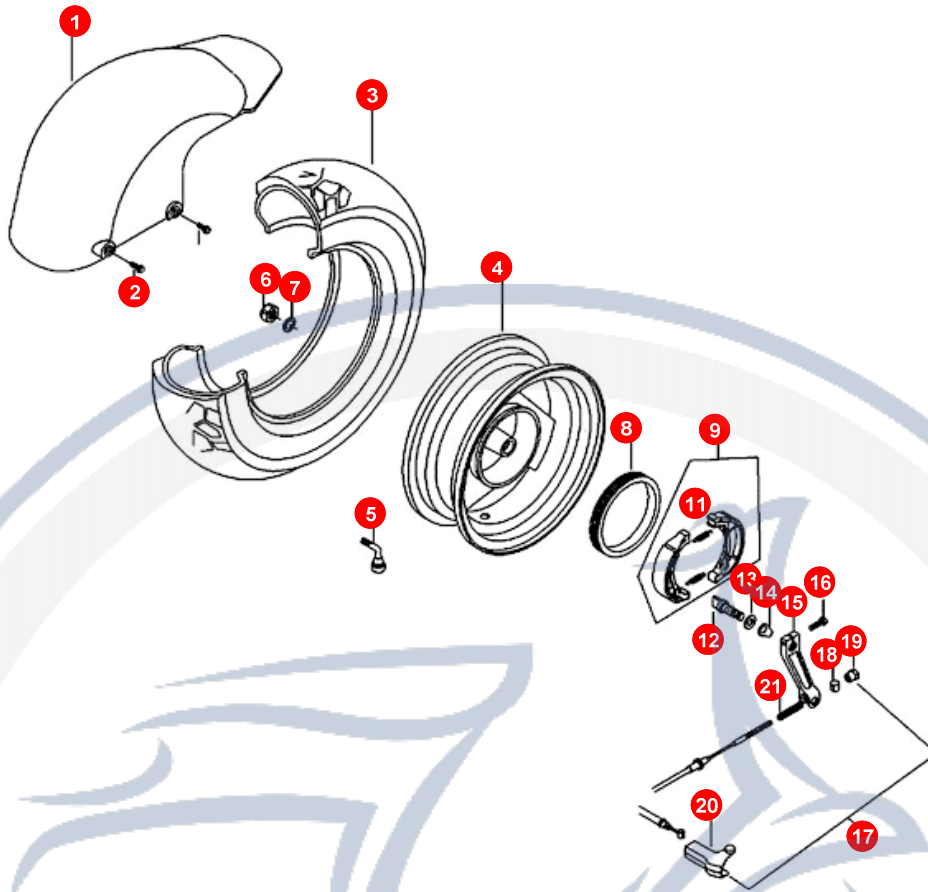

3. HINTERRAD - BREMSE HINTEN

POS	ARTIKELNUMMER	BEZEICHNUNG	MODELL	MG
1	P2634000650	KOTFLÜGEL HINTEN SCHWARZ		1
2	90180602002	SCHRAUBE		1
3	P140G3200001	TYRE (ON ROAD)		1
4	P1407104770	FELGE HINTEN BIG MAX 99		1
5	P140B3300001	FELGENVENTIL		1
6	92011600000	ACHSMUTTER		1
7	92141700001	SCHEIBE		1
8	E1407010000	DICHTGUMMI		1
9	E14074200002	BREMSBACKEN-SET		1
11	E1407410000	BREMSBACKENFEDER		2
12	E1407440000	BREMSNOCKE		1
13	E1407460000	SCHEIBE		1
14	E1407450000	PLATTE		1
15	P1407471000	BREMSHEBEL HINTEN		1
16	90020602203	SCHRAUBE		1
17	P0544401000H	BREMSSEIL HI.KPL		1
18	E1544440000	BOLZEN BREMSSEIL		1
19	B4000020848	EINSTELLUNGSMUTTER B		1
20	P1543390000	BREMSSEILSCHUTZ		1
21	E1544420000	FEDER BREMSSEIL		1