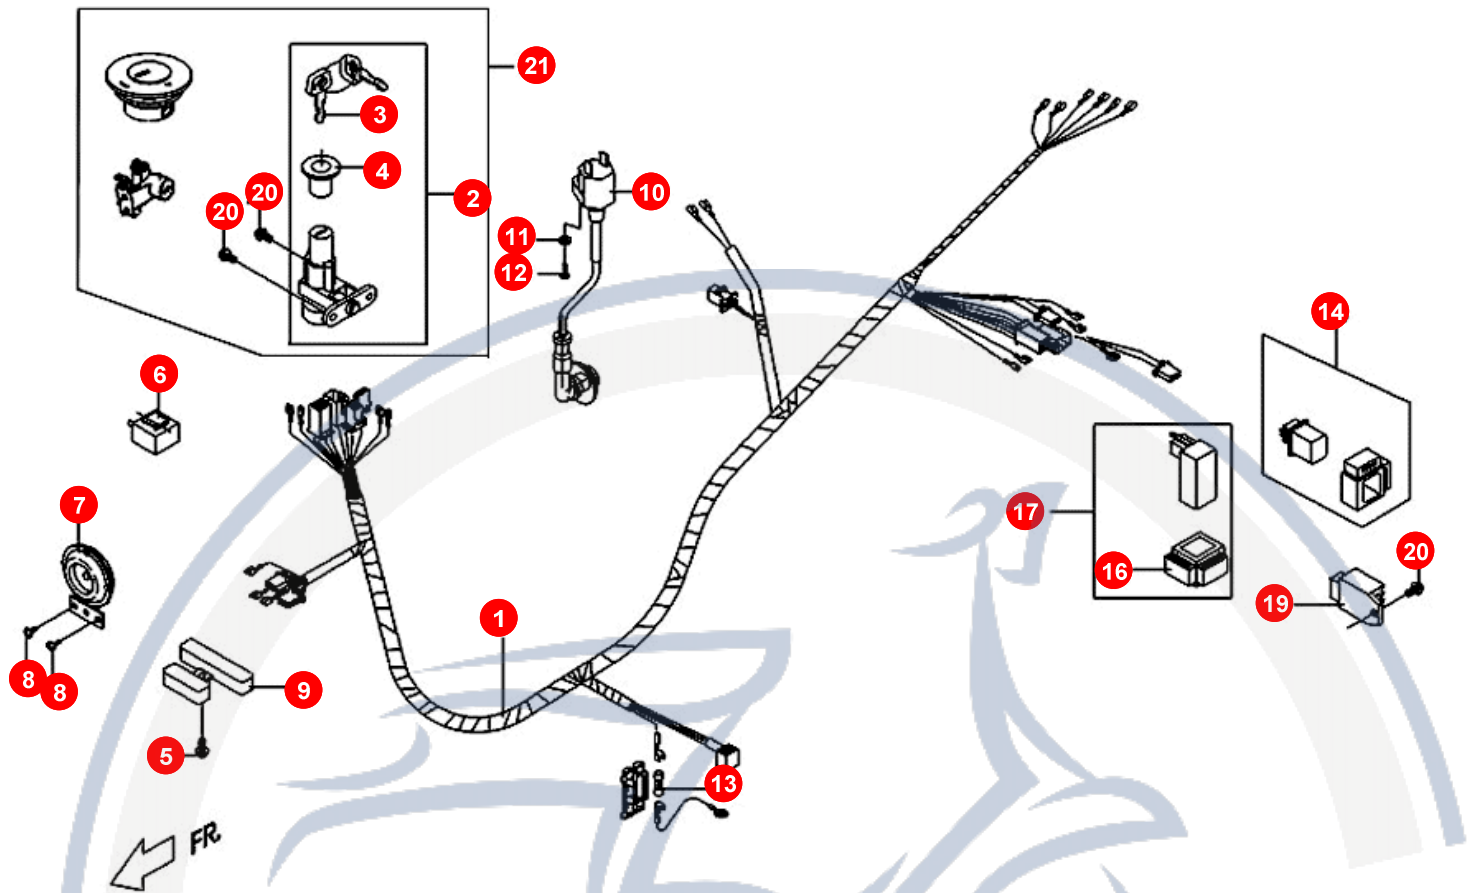

14. ELEKTRIK

POS	ARTIKELNUMMER	BEZEICHNUNG	MODELL	MG
1	P15816060001	KABELSTRANG		1
2	P1552005000	ZÜNDSCHLOSS		1
3	P255B010000	SCHLÜSSELROHLING		2
3	P155B040000	SCHLÜSSELROHLING KER		1
3	P155B050000	SCHLÜSSELROHLING		1
4	P155B020000	SWITCH INDICATE		1
5	90190601200	SCHRAUBE		1
6	P2586011000	BLINKERRELAIS		1
7	E15836000002	HUPE		1
8	E1706190000	SCREW AND WASHE		2
9	P1586600000	WIDERSTAND		1
10	C15846010001	ZÜNDSPULE		1
11	92110500000	SCHEIBE		1
12	90070502000	SCHRAUBE		1
13	E1581630000	GLASROHR SICHERUNG		1
14	P9581000000	STARTERRELAIS		1
16	P1701190000	HALTEGUMMI		2
17	E9582000000	CDI		1
17	P15820100003	CDI FOR PS50		1
19	C15840010000	E C15840020000 VOL REGULATOR COMP. - BR-50N		1