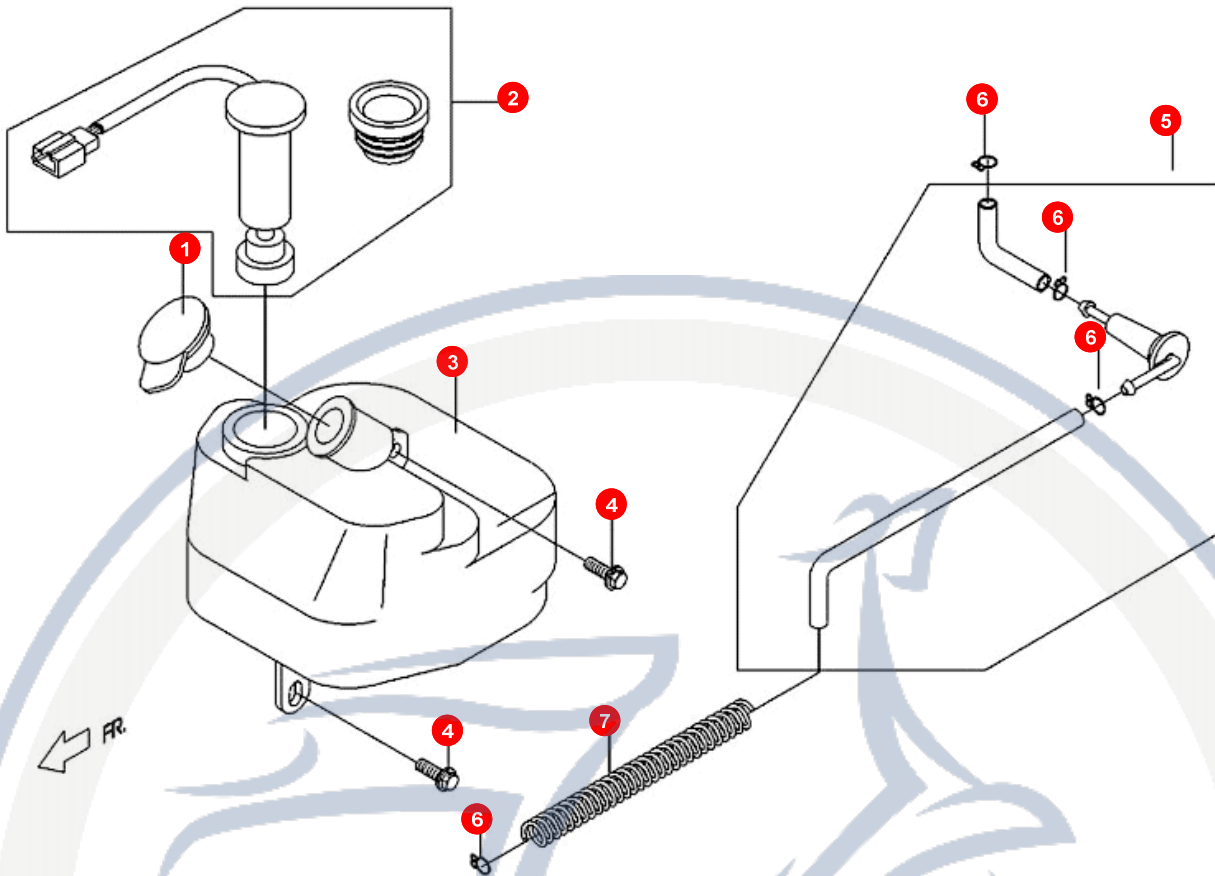

17. ÖLTANK

POS	ARTIKELNUMMER	BEZEICHNUNG	MODELL	MG
1	P1522300000	ÖLTANKDECKEL		1
2	P2522700000	ÖLSTANDGEBER		1
3	P2522503000	+LTANK		1
4	90190601200	SCHRAUBE		1
5	P1522202000	ÖLFILTER		1
6	E1706020000	KLEMMFEDER		1
7	P1706610000	SCHUTZFEDER		1