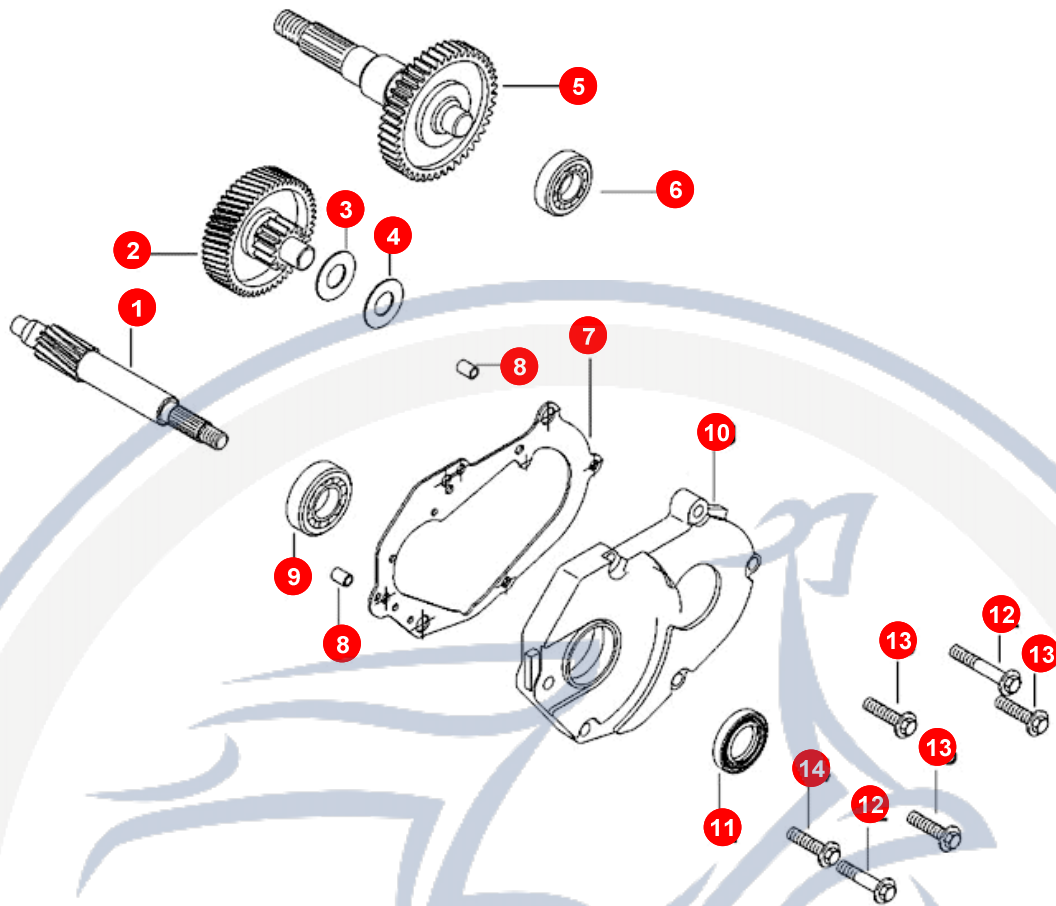

26. GETRIEBE

POS	ARTIKELNUMMER	BEZEICHNUNG	MODELL	MG
1	P1141101000	KUPPLUNGSWELLE		1
2	P1141200000	GETRIEBERAD BIG MAX		1
3	P1141230000	FEDERSCHEIBE		1
4	92141400003	DISTANZSCHEIBE		1
5	P1141302000	ANTRIEBSWELLE		1
6	96510620200	KUGELLAGER		1
7	P1141021000	TRANSMISSION COVER GASKET		1
8	93541001400	FÜHRUNGSHÜLSE		2
9	96510620301	KUGELLAGER L6203		1
10	P1141010000	GETRIEBEBECKEL		1
11	95571735700	DICHTRING 17X35X7		1
12	90190603500	SCHRAUBE		2
13	90180602500	SCHRAUBE		3
14	90180602002	SCHRAUBE		1