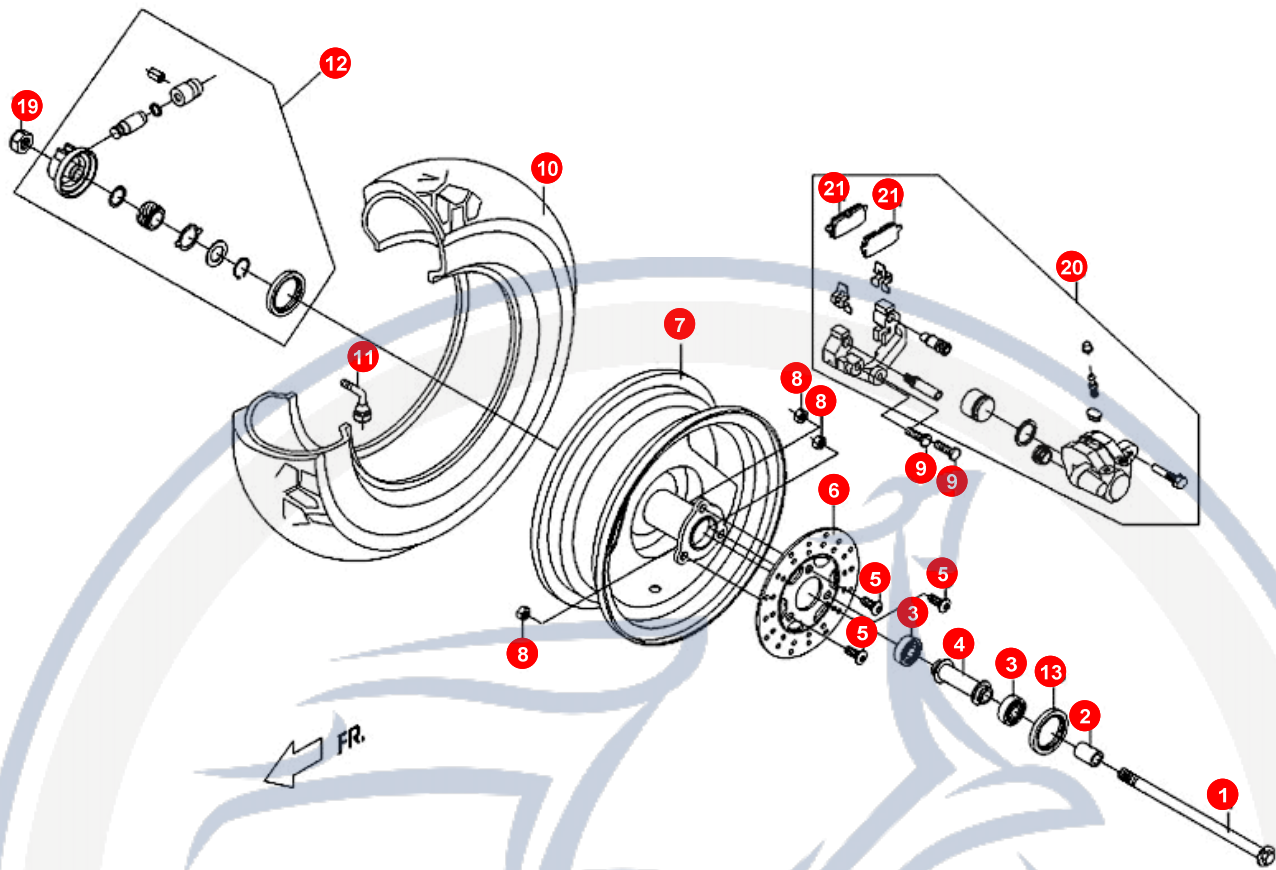

10. AUFKLEBER

POS	ARTIKELNUMMER	BEZEICHNUNG	MODELL	MG
1	P1402500000	VORDERACHSE		1
2	P140240000			1
3	96520620100	KUGELLAGER		2
4	P1402400000	DISTANZBUCHSE		1
5	E1403512000	SCHRAUBE		3
6	P64035000000	BREMSSCHEIBE VO.		1
7	P1401104770	FELGE VORNE BIG MAX 99		1
8	92400800000	MUTTER BREMSSCHE		3
9	90020803000	SCHRAUBE		2
10	P140B3200001	VENTIL		1
10	P140B3200002	REIFEN OFF ROAD		1
11	P140B3300001	FELGENVENTIL		1
12	P15660050000	TACHOANTRIEB KOMPL.		1
13	95572235700	DICHTRING		2
19	92061200000	MUTTER		1
20	P1403302000	BREMSZANGE VO.		1
21	P140C432000	BREMSKLOTZ- SET		1