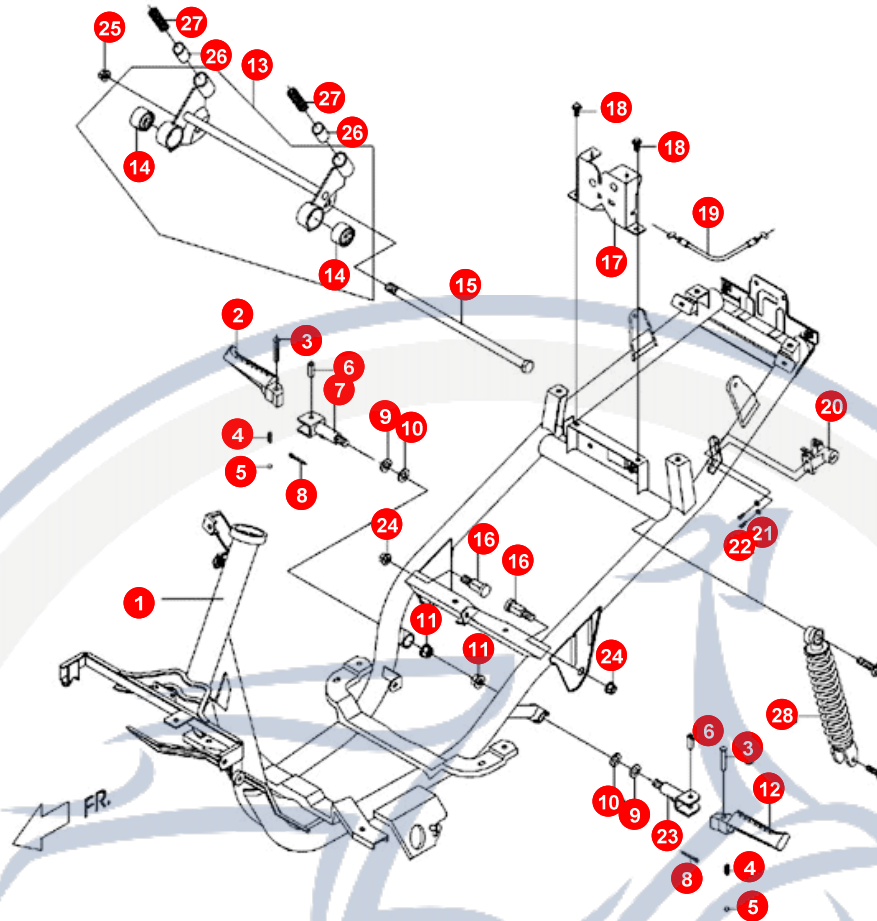

14. ELEKTRIK

POS	ARTIKELNUMMER	BEZEICHNUNG	MODELL	MG
20	90190601600	SCHRAUBE SCHLOSS		3
21	P25510040001	SCHLOSS-SATZ		1

Motorroller
- seit 1993 -

15. KOTFLÜGEL HINTEN

POS	ARTIKELNUMMER	BEZEICHNUNG	MODELL	MG
1	P166G0100002	BLINKER HI LI		1
2	P166C031000	BLINKERCELLON		2
3	98211210000	BIRNE		2
7	P166C060000	SCHRAUBE BLINKERCELL		2
9	92180900000	SICHERUNGSSCHEIBE		2
10	92040600000	MUTTER		2
11	P166H0100002	BLINKER RE		1
13	P9636000650	KENNZEICHENHALTER		1
14	90190601200	SCHRAUBE		2
15	P56690010000	RÜCKSTRAHLER		1
16	92140500014	SCHEIBE		1
17	92020500000	MUTTER		1