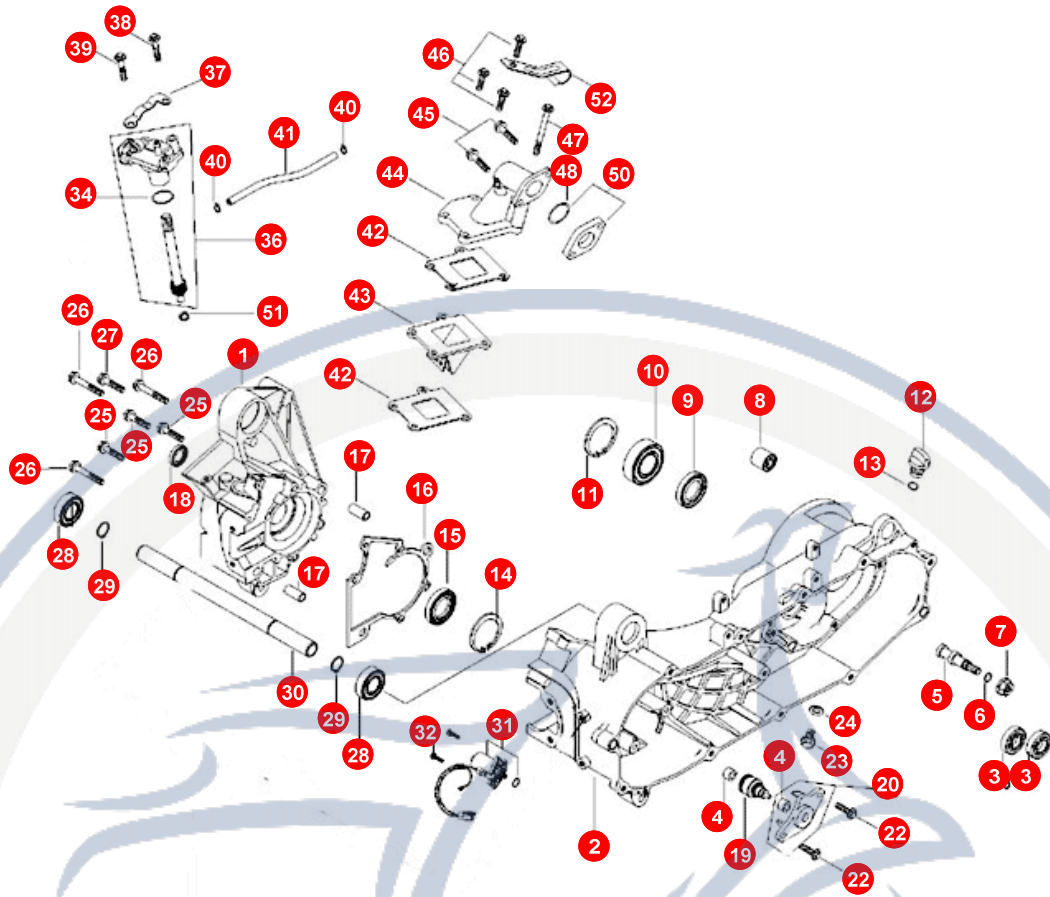

19. MOTORGEHÄUSE

POS	ARTIKELNUMMER	BEZEICHNUNG	MODELL	MG
1	P1061010000	MOTORGEHÄUSE RE		1
2	P1062010000	MOTORGEHÄUSE LI		1
3	96520620000	KUGELLAGER - IBH L6200 2RS!!!		2
4	E1062130000	BUCHSE		2
5	P1407430000	BREMSNOCKE		1
6	95510800000	O-RING		1
7	92040800000	MUTTER		1
8	P1062020000	SILENTBLOCK		1
9	95572540700	DICHTRING 40X24X5,7		1
10	96530620400	KUGELLAGER L6204		1
11	92164700000	SEEGERRING		1
12	P1062150000	ÖLFÜLLSCHRAUBE		1
13	95511300001	O-RING		1
14	92163800000	RETAINING RING		1
15	95572038701	SIMMERING		1
16	P1061041000	MOTORMITTELDICHTUNG		1
17	93541002300	BOLZEN		2
18	95571525700	DICHTRING 15X25X5,7		1
19	E1242000000	STARTERRAD		1
20	P1242111000	HALTEPLATTE STARTERRAD		1