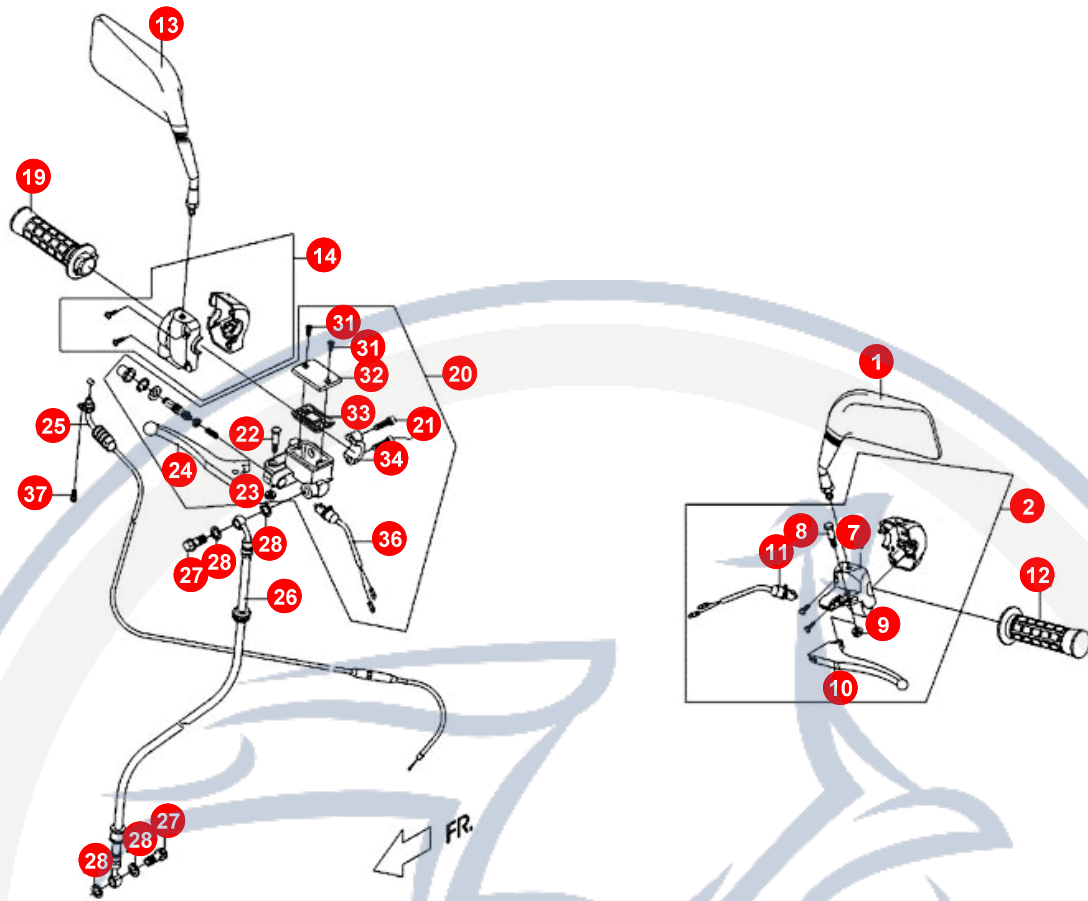

7.

POS	ARTIKELNUMMER	BEZEICHNUNG	MODELL	MG
31	P140C130000	SCHRAUBE		2
32	P140C120000	DECKEL		1
33	P140C110000	DICHTUNG BR.ZYL.		1
34	P140C240000	KLEMMSCHELLE		1
36	M25480300000	BREMSLICHTSCHALTER		1
37	90050501200	SCHRAUBE		1

Motorroller
- seit 1993 -