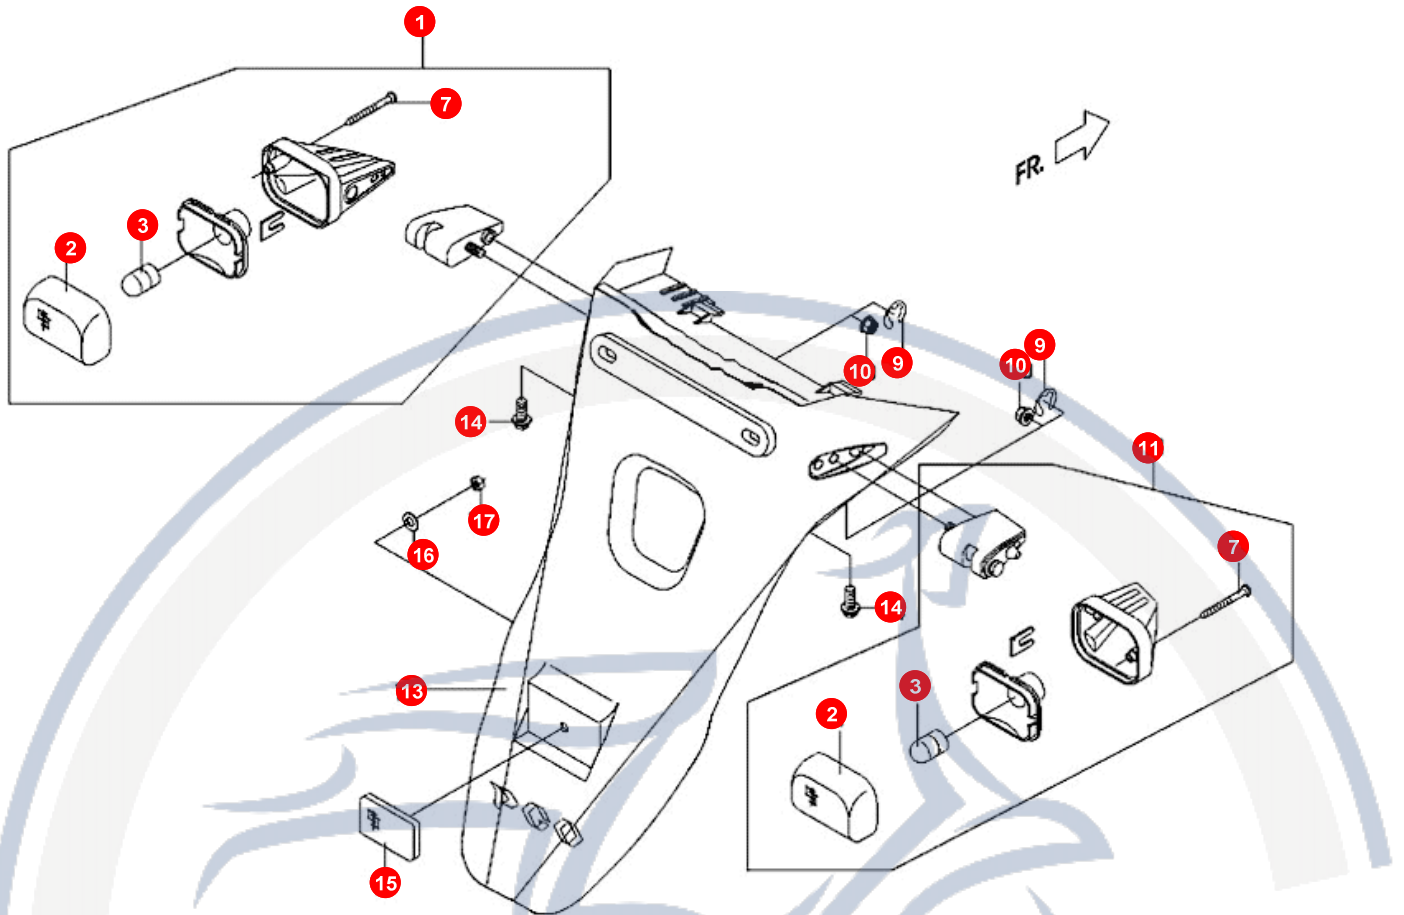

15. KOTFLÜGEL HINTEN

POS	ARTIKELNUMMER	BEZEICHNUNG	MODELL	MG
1	P166G0100002	BLINKER HI LI		1
2	P166C031000	BLINKERCELLON		2
3	98211210000	BIRNE		2
7	P166C060000	SCHRAUBE BLINKERCELL		2
9	92180900000	SICHERUNGSSCHEIBE		2
10	92040600000	MUTTER		2
11	P166H0100002	BLINKER RE		1
13	P9636000650	KENNZEICHENHALTER		1
14	90190601200	SCHRAUBE		2
15	P56690010000	RÜCKSTRAHLER		1
16	92140500014	SCHEIBE		1
17	92020500000	MUTTER		1