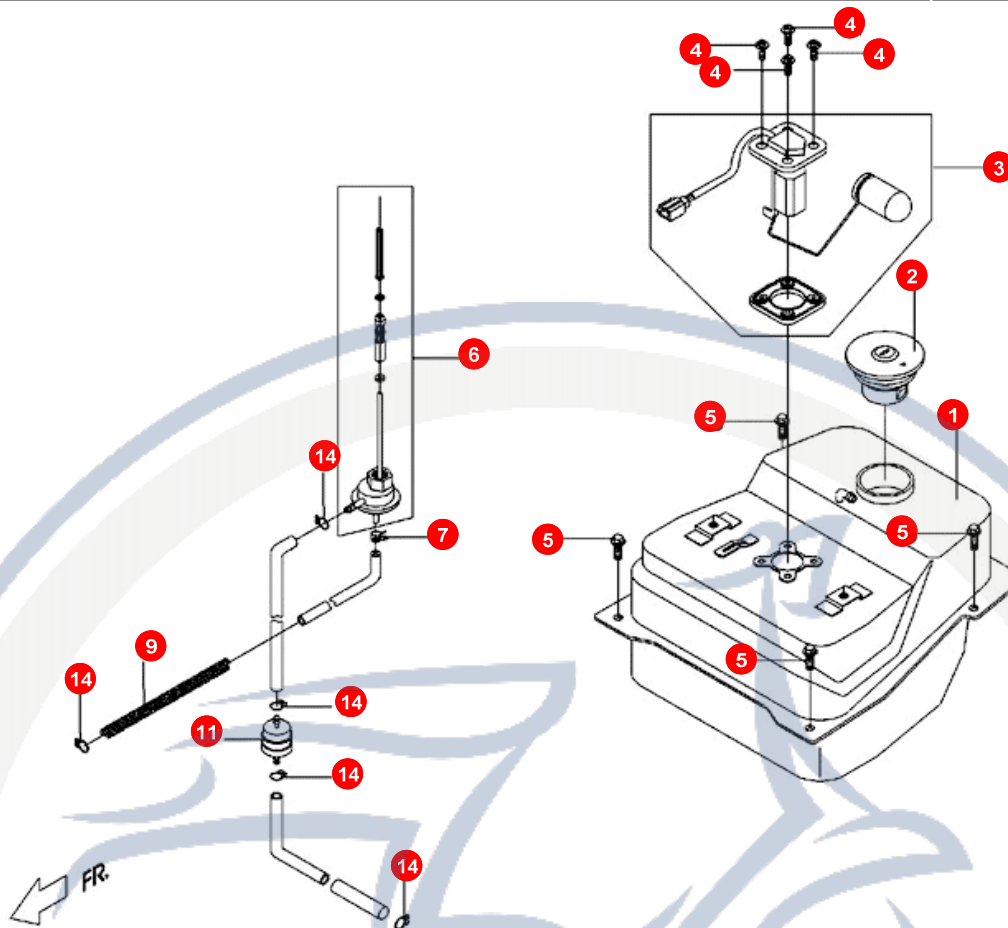

18. BENZINTANK

POS	ARTIKELNUMMER	BEZEICHNUNG	MODELL	MG
1	P25215020001	TANK		1
2	P2521301000	TANKDECKEL		1
3	P25217010000	E P25217000001 BENZINSTANDGEBER		1
4	90200501400	SCHRAUBE		4
5	90190601200	SCHRAUBE		4
6	P6523000000	BENZINHAHN		1
7	KP706370000	KLEMMFEDER		1
9	P1706610000	SCHUTZFEDER		1
11	P652A0100001	BENZINFILTER		1
14	E1706020000	KLEMMFEDER		5