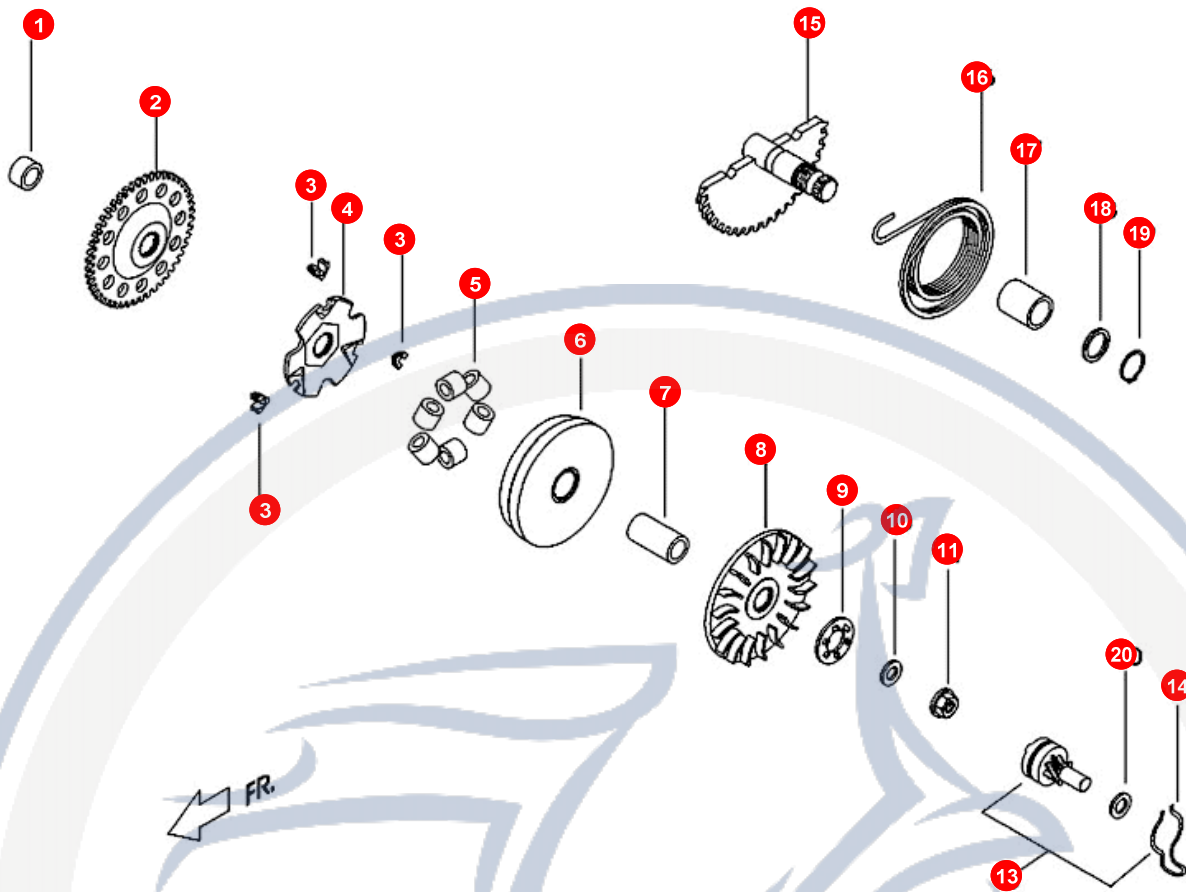

22. VARIOMATIK

POS	ARTIKELNUMMER	BEZEICHNUNG	MODELL	MG
1	P1242210000	DISTANZ		1
2	P1242200000	STARTERRAD		1
3	P1121320000	KLAMMER		3
4	P1121310000	HALTEPLATTE		1
5	P1121200000	AUSGLEICHSGEW. #6#		6
5	046-95-70			1
6	P1121101000	GEHÄUSE		1
7	P1121050000	BUCHSE		1
7	P11210500002	BUCHSE (45KM/H)		1
7	P11210500003	BUCHSE (30KM/H)		1
8	P1121060000	FLANSCH		1
9	P1251030000	MITNEHMER		1
10	92141000001	DISTANZSCHEIBE		1
11	92041000001	MUTTER		1
13	E1251000000	WELLE		1
14	E1251020000	FEDER		1
15	E1251101000	KICKSTARTERWELLE		1
16	E2251110000	KICKSTARTERFEDER		1
17	E1251120000	BUCHSE		1
18	92141400000	DISTANZSCHEIBE		1