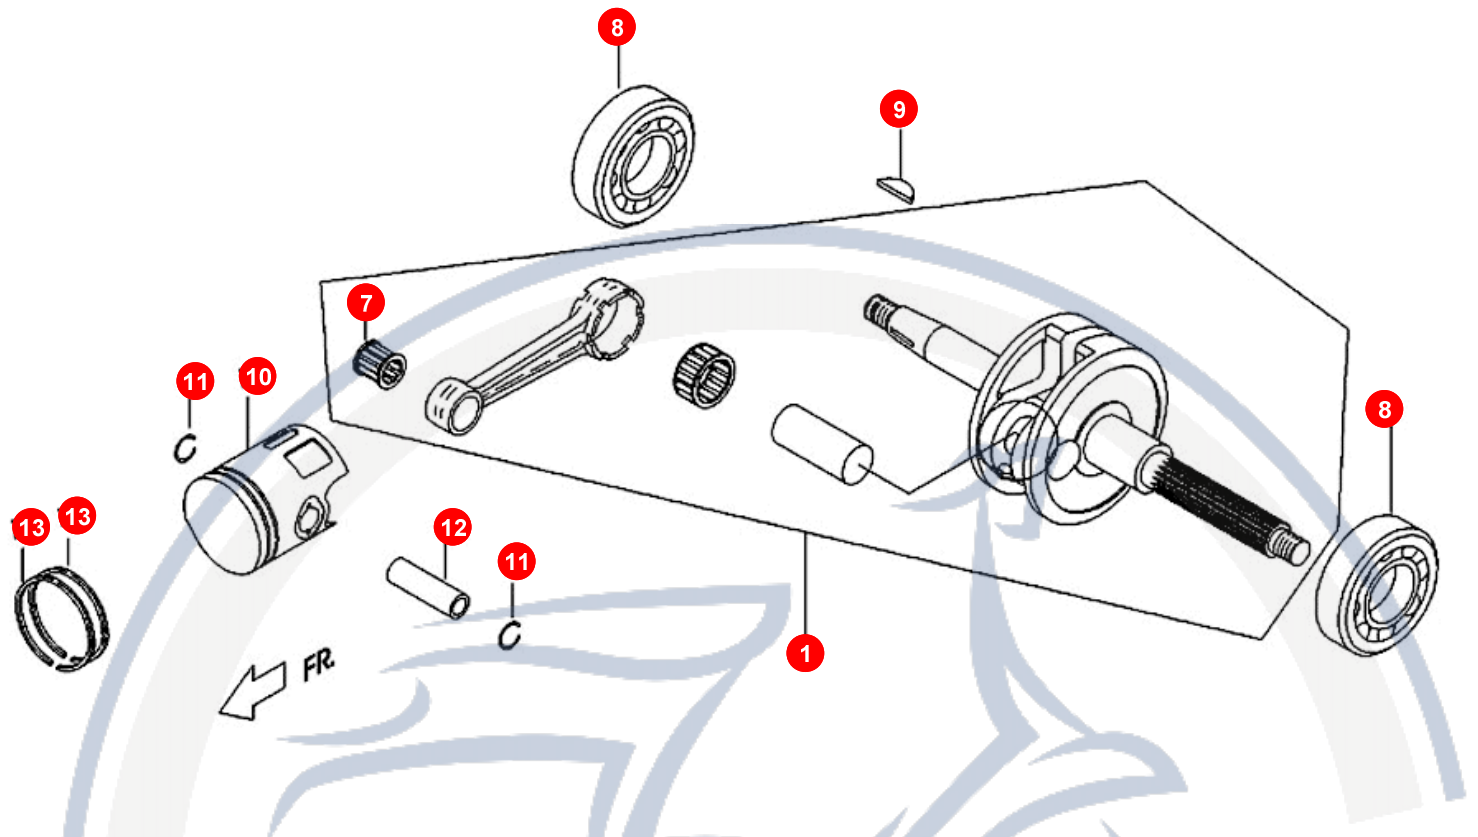

23. KURBELWELLE - KOLBEN

POS	ARTIKELNUMMER	BEZEICHNUNG	MODELL	MG
1	P1066000000	KURBELWELLE KPL		1
7	96601001400	KOLBENBOLZENLAGER		1
8	E1062100000	HAUPTLAGER		2
9	93530302400	ZÜNDUNGSKEIL		1
10	P1067010000	KOLBEN		1
11	E1067150000	KOLBENBOLZENSICHERUNG		2
12	P1067110000	KOLBENBOLZEN		1
13	E1067310000	KOLBENRING NASE MITT		2
13	E10673100001	"KOLBENRING NASE OBEN ""NEUE AUSFÜHRUNG"""		2