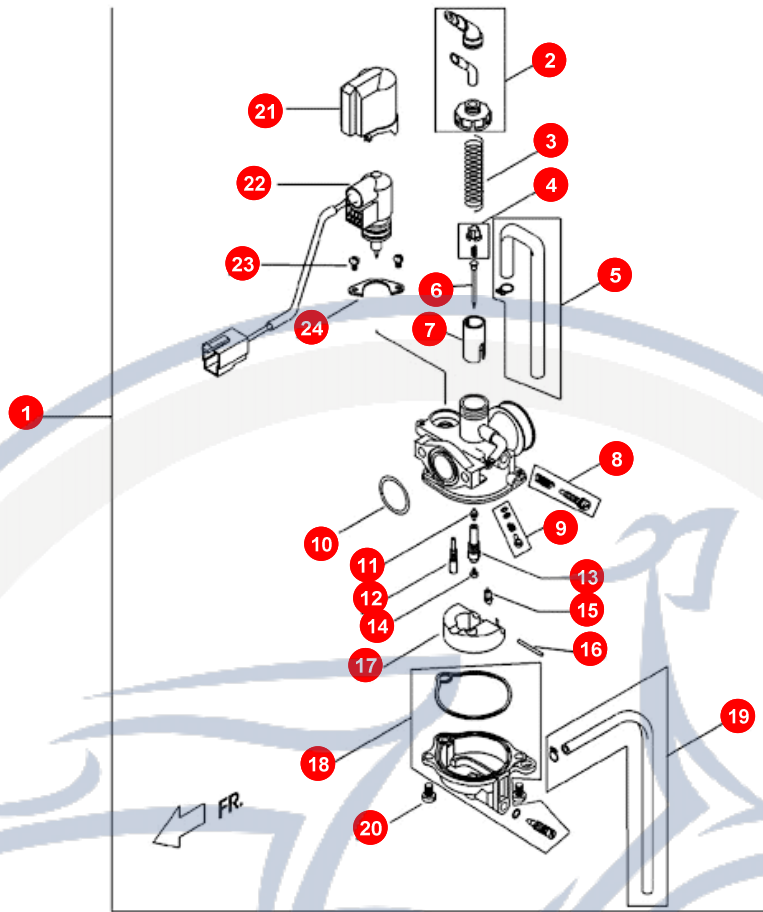

27. VERGASER

POS	ARTIKELNUMMER	BEZEICHNUNG	MODELL	MG
1	P1151001000	VERGASER		1
2	D19KT0140100	VERGASERDECKEL		1
3	D19KT0040200	SCHIEBERFEDER		1
4	D19KT0010300	PLATTE		1
5	D19KT0052100	SCHLAUCH		1
6	D19KT0130400	SCHIEBERNADEL		1
7	D19KT0150500	SCHIEBER		1
8	D19KT0091600	STANDGASSCHRAUBE		1
9	D19KT0071400	LEERLAUFLUFTSCHRAUBE		1
10	D19KT0031500	O-RING		1
11	D19KT0040600	NADELKÖRPER		1
12	D19KT0041100	LEERLAUFDÜSE 35		1
13	D19KT0080900	NADELKÖRPERHALTER		1
14	991011160720	DÜSE 72		1
15	D19KT0030700	SCHWIMMERVENTIL		1
16	D19KT0010800	STIFT		1
17	D19KT0031300	SCHWIMMER		1
18	D19KT0061200	SCHWIMMERKAMMER		1
19	D19KT0272100	SCHLAUCH		1
20	D19KT0061900	SCHRAUBE		2