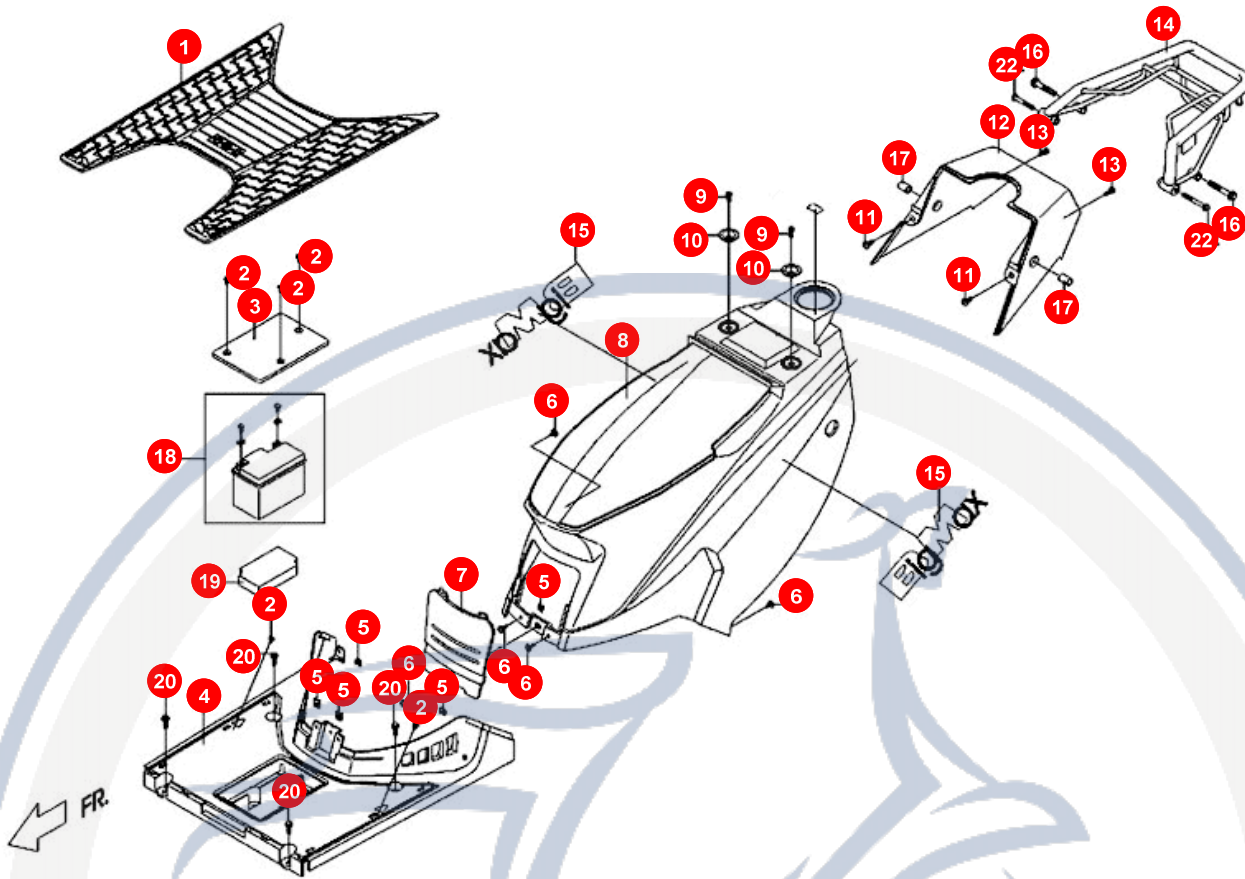

12. VERKLEIDUNG (HINTEN)

POS	ARTIKELNUMMER	BEZEICHNUNG	MODELL	MG
11	90040601400	SCHRAUBE		2
12	P1625701650	HECKVERKL SCHWARZ		1
13	90200501400	SCHRAUBE		2
14	P1676010600	GEPfCKTRfGER HI		1
15	P1601020000	AUFK.BM MAX GELB GR		2
15	P16010200001	AUFKL.BM MAX BL.GR.		2
16	90190805001	HEXAGON FLANGE		4
17	P1421480000	BUCHSE		2
18	E15830000002	BATTERIE		1
19	P1583010000	DISTANZGUMMI		1
20	90190601600	SCHRAUBE SCHLOSS		4
22	90190605002	SCHRAUBE		1