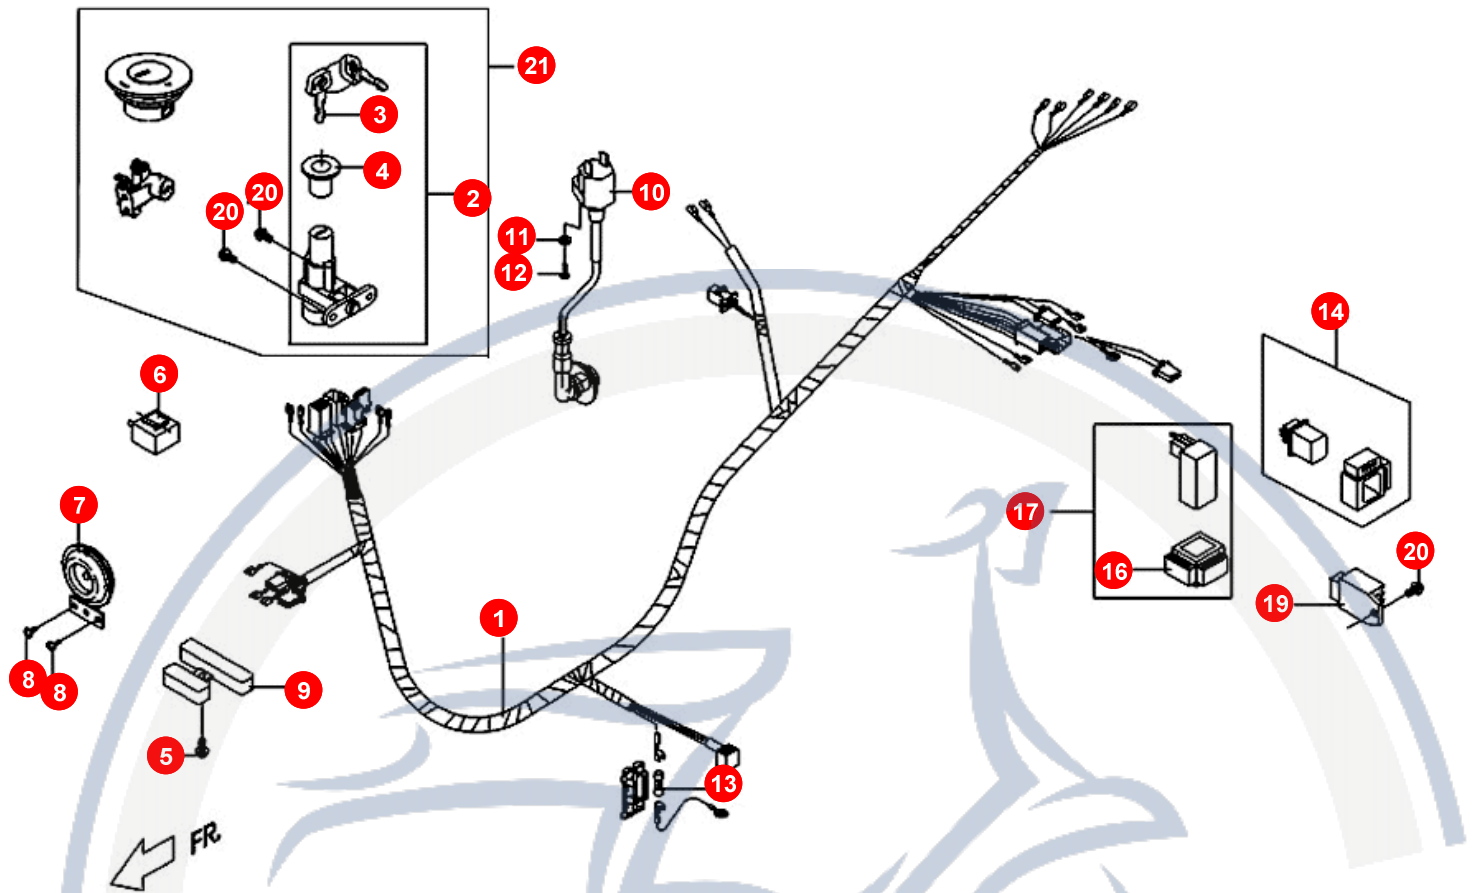

14. ELEKTRIK

POS	ARTIKELNUMMER	BEZEICHNUNG	MODELL	MG
20	90190601600	SCHRAUBE SCHLOSS		3
21	P25510040001	SCHLOSS-SATZ		1

Motorroller
- seit 1993 -