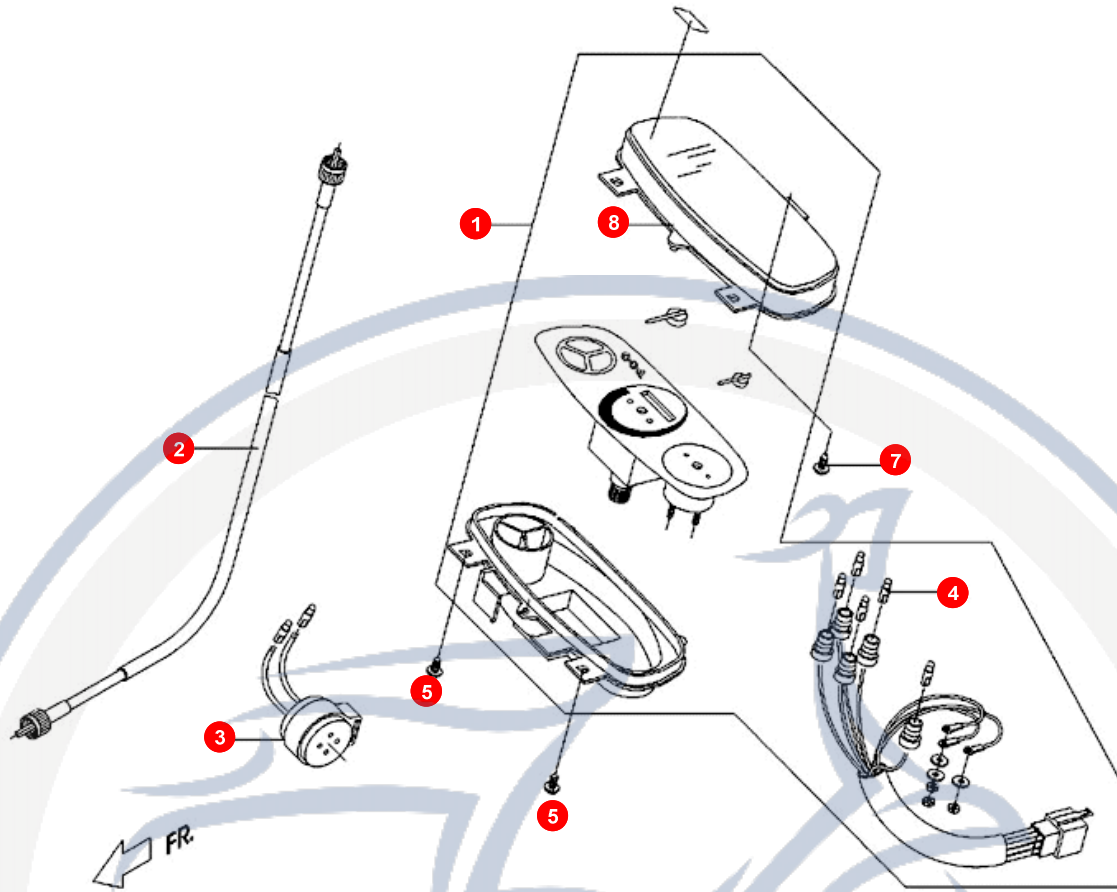

6. INSTRUMENTE

POS	ARTIKELNUMMER	BEZEICHNUNG	MODELL	MG
1	P1561001000	ARMATUREN KPL.		1
2	P1544005000	TACHOWELLE		1
3	E1586000000	BLINKERPIPSER		1
4	E1561030000	BIRNE ARMATURENBELEUCHTUNG		5
5	90110401200	SCHRAUBE		2
7	90150501600			1
8	P156A010000	ARMATURENDECKEL		1

Motorroller
- seit 1993 -