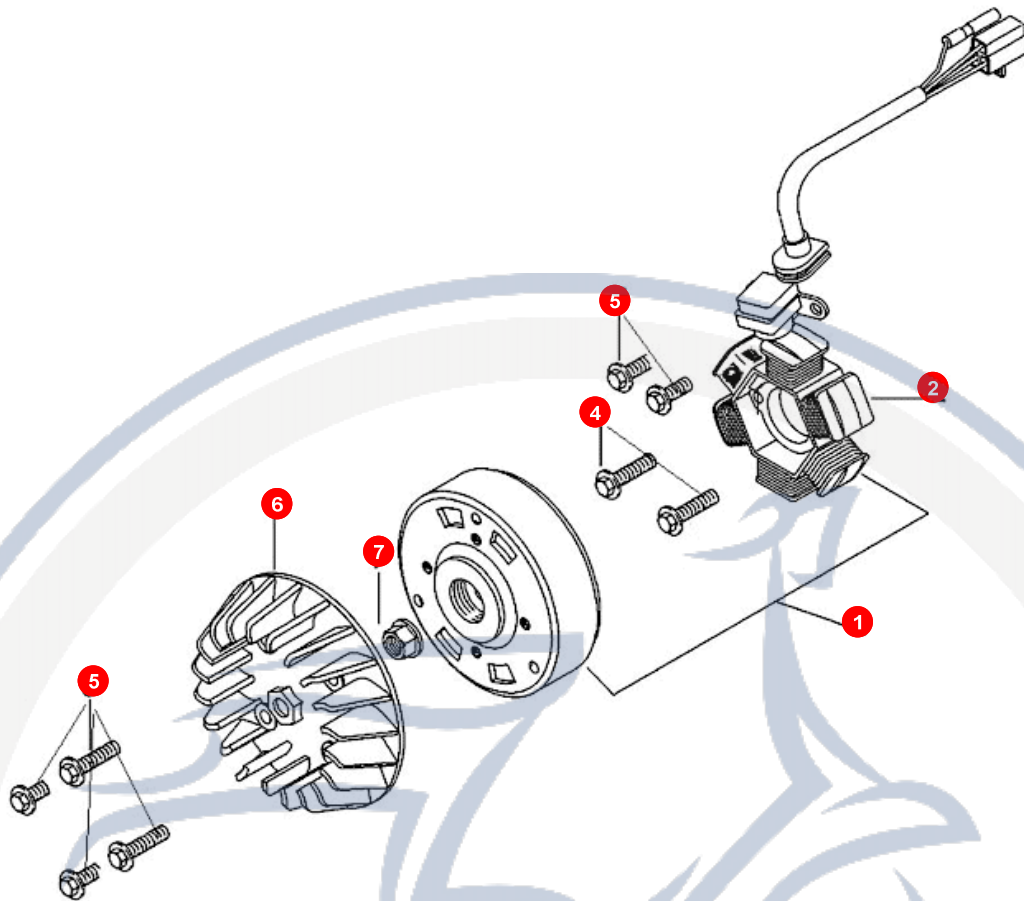

21. ZÜNDUNG

POS	ARTIKELNUMMER	BEZEICHNUNG	MODELL	MG
1	P12210010003	ZÜNDUNG KPL		1
2	P12210210003	ZÜNDGRUNDPLATTE		1
4	90180602002	SCHRAUBE		2
5	90190601201	SCHRAUBE		6
6	P1043000000	LÜFTERRAD		1
7	92041000001	MUTTER		1

Motorroller
- seit 1993 -