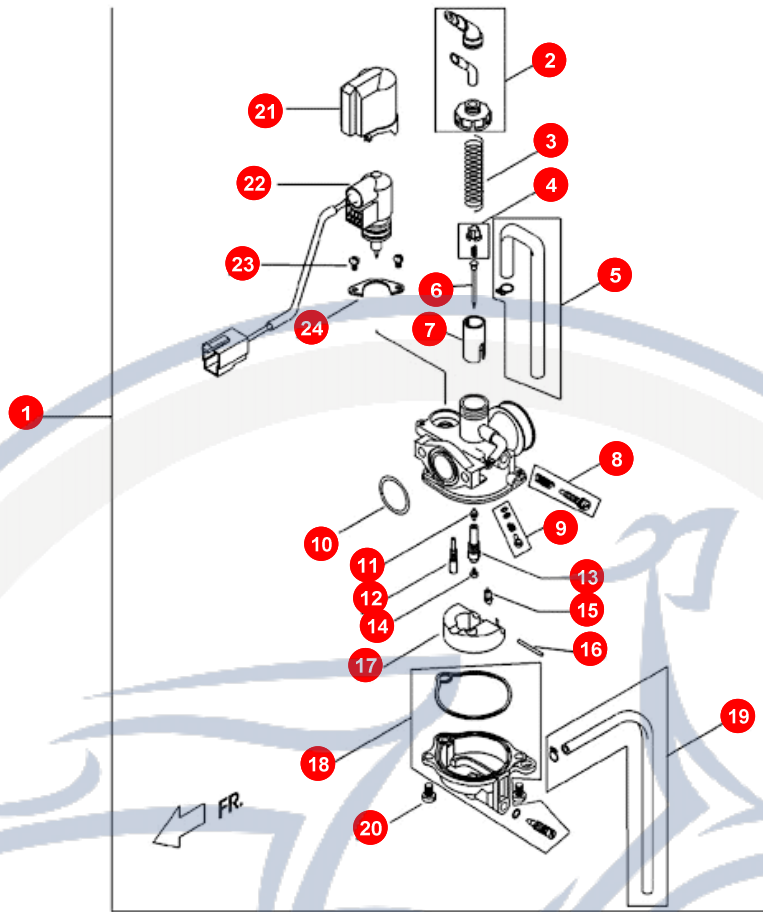

27. VERGASER

POS	ARTIKELNUMMER	BEZEICHNUNG	MODELL	MG
21	D19KT0022000	KAPPE		1
22	D19KT0151700	AUTO STARTER SET		1
23	D19KT0051900	SCHRAUBE		2
24	D19KT0011800	PLATTE		1

Motorroller
- seit 1993 -