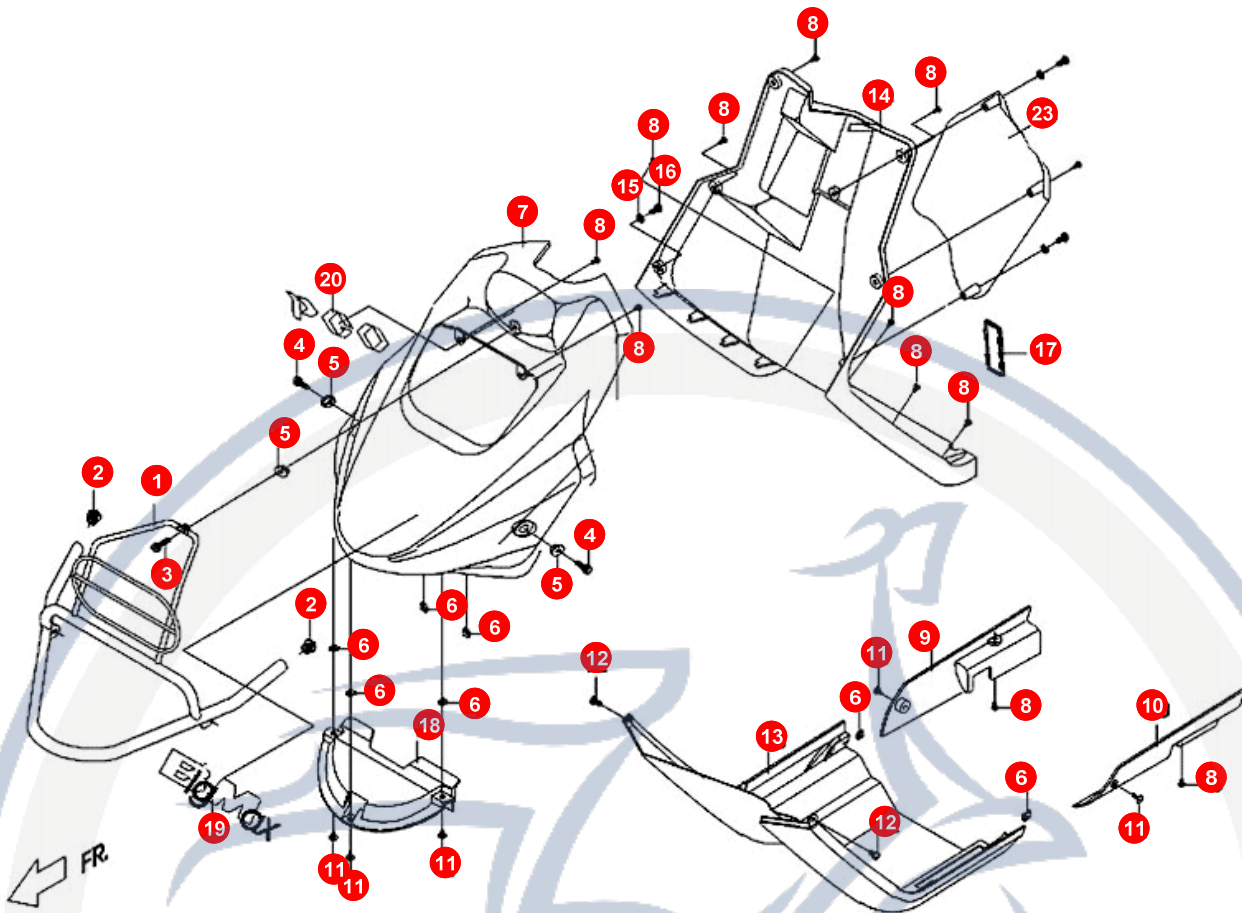

11. VERKLEIDUNG (VORNE)

POS	ARTIKELNUMMER	BEZEICHNUNG	MODELL	MG
16	90040601400	SCHRAUBE		3
17	P1623012650	ABDECKUNG FAHRGESTELLNUMMER		1
18	P1633001000	DECKEL FRONTVERKL. U		1
19	P1601010000	AUFKLEBER (ROT SCHW		1
19	P16010100001	AUFKL.BM BLAU KLEIN		1
20	P16012800001	AUFKLEBER PGO		1
23	P9623010760	ABLAGEFACH		1