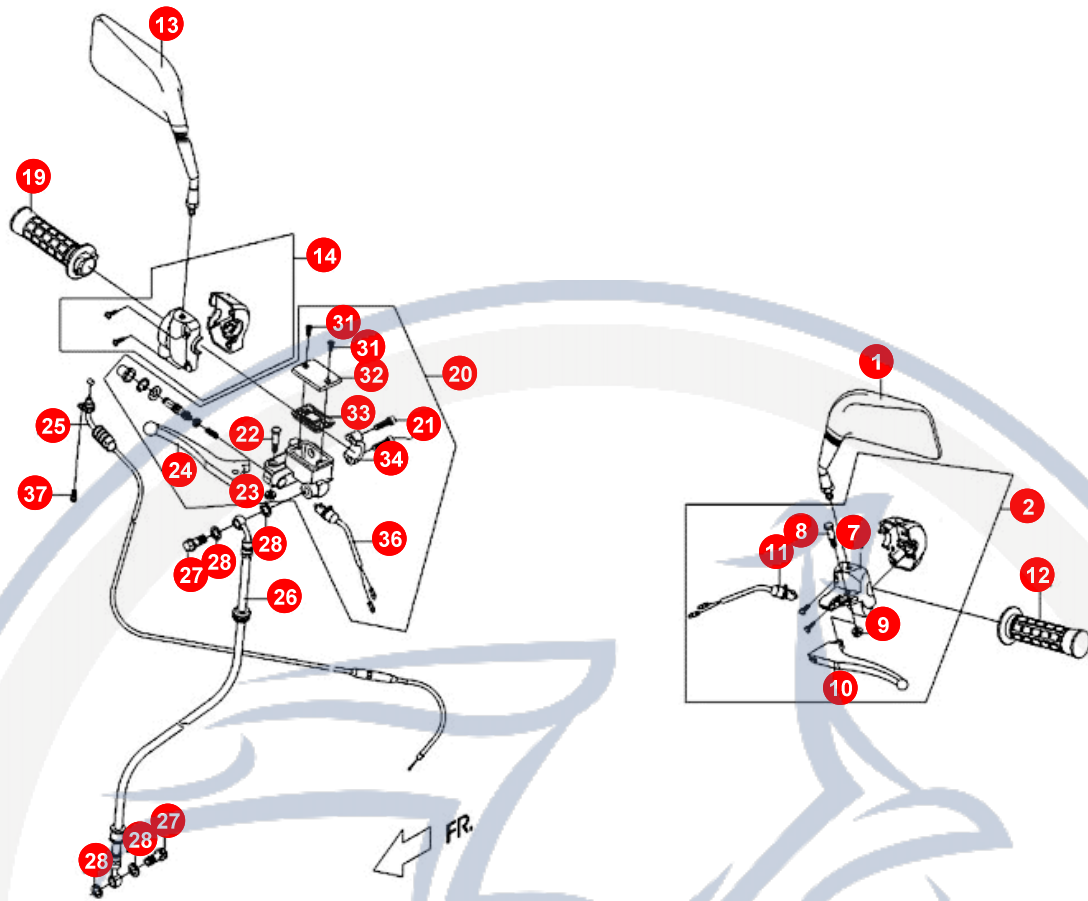

7.

POS	ARTIKELNUMMER	BEZEICHNUNG	MODELL	MG
1	P161F012000	SPIEGEL LINKS		1
2	P1546003000	HEBELHALTER		1
7	P154F020000	BREMSHEBELHALTER LIN		1
8	P154F030000	BOLZEN		1
9	P154F040000	MUTTER		1
10	P1543303000	BREMSHEBEL LINKS		1
11	C2548220000	BREMSLICHTSCHALTER L		1
12	P1541000000	LH GRIP ASSY (N		1
13	P161F022000	RH BACK MIRROR -		1
14	P1548003000	SCHALTER		1
19	P1542000000	GRIFFGUMMI RE.		1
20	P14030030000	MASTER CYLINDER, FR BRAKE - MEGA		1
21	P140C250000	HEX SOCKET HE		2
22	P140C220000	SCHRAUBBOLZEN		1
23	P140C230000	MUTTER		1
24	P140C192000	HANDBR.HEBEL RE.		1
25	P15446040000	GASSEIL KPL.		1
26	P1403603000	BREMSSCHLAUCH		1
27	P1403810000	ANSCHLUSS-SCHRAUBE		2
28	92141000002	DICHTSCHEIBE		4