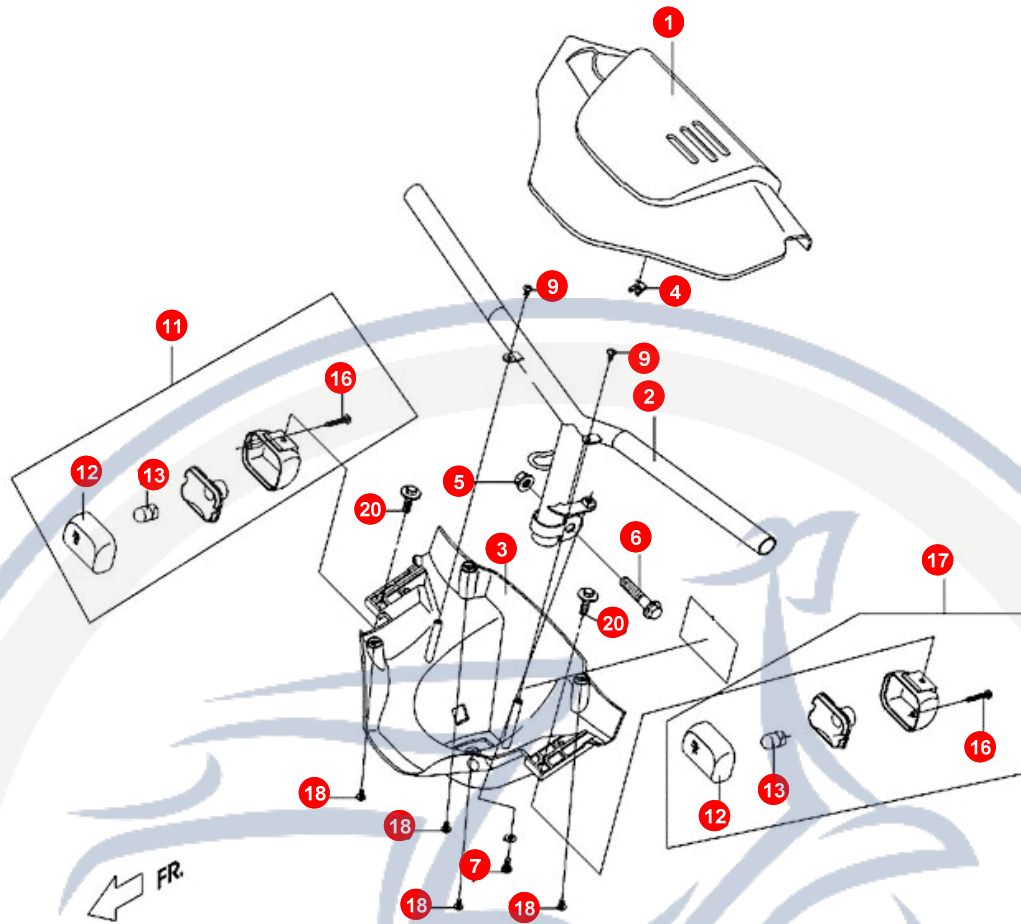

8. LENKER

POS	ARTIKELNUMMER	BEZEICHNUNG	MODELL	MG
1	P1613001270	LENKERVERKL.OBEN		1
1	P16130017G0	LENKERVERKLEIDUNG		1
1	P1613001130	LENKERVERKLEIDUNG		1
1	P1613001480	LENKERVERKLEIDUNG		1
1	P1613001540	LENKERVERKLEIDUNG		1
1	P1613001630	LENKERVERKLEIDUNG		1
2	P16120016000	LENKER		1
3	P1614001650	LENKERVERKLEIDUNG U		1
4	92370500002	BLECHMUTTER		1
5	92061000001	MUTTER		1
6	90191004600	SCHRAUBE		1
7	90040501600	SCHRAUBE		3
9	90130501400	SCHRAUBE		2
11	P166D0106504	BLINKER RE VO		1
12	P166C031000	BLINKERCELLON		2
13	98211210000	BIRNE		2
16	P166C060000	SCHRAUBE BLINKERCELL		2
17	P166C0110001	BLINKER LI VO		1
18	90110401200	SCHRAUBE		4
20	90040501600	SCHRAUBE		2