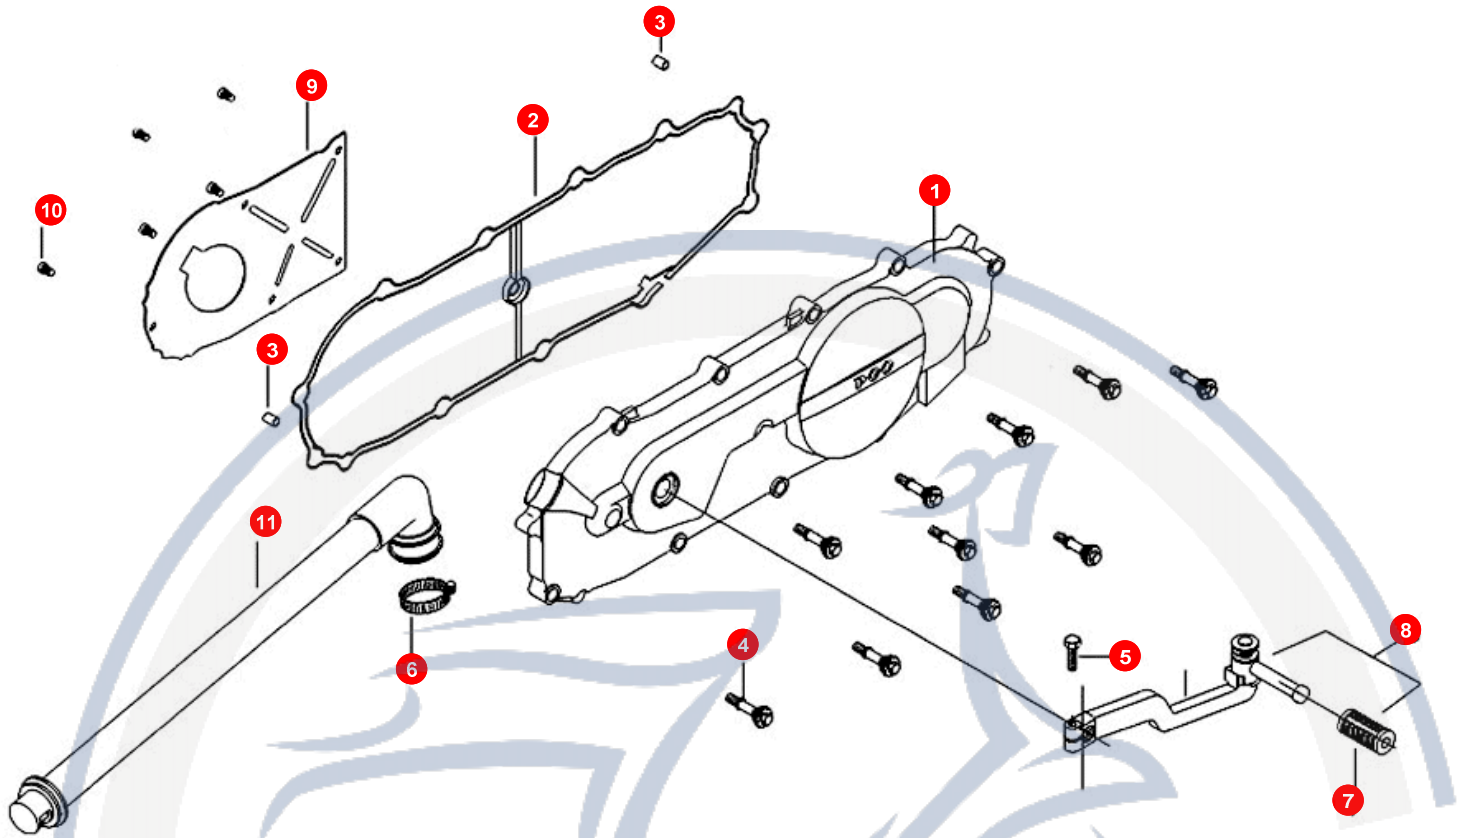

25. MOTORGEHÄUSEDECKEL

POS	ARTIKELNUMMER	BEZEICHNUNG	MODELL	MG
1	P20630106D00	MOTORDECKEL LINKS SCHWARZ		1
1	P20630107200	MOTORDECKEL LINKS(SILBER)		1
2	P1063020000	ERSETZT AUF P10630200001 M.D.D. LI.		1
2	P10630210001	MOTORDECKELDICHTUNG		1
3	93541002001	BOLZEN		2
4	E1063040000	SCHRAUBE		10
5	90020602203	SCHRAUBE		1
6	E1706280000	KLEMMSCHELLE		2
7	E1251240000	KICKSTARTERGUMMI		1
8	P1251200000	KICKSTARTER KPL		1
9	P1063060000	PLATTE		1
10	90050500900	SCHRAUBE		5
11	P5063030000	ROHR		1