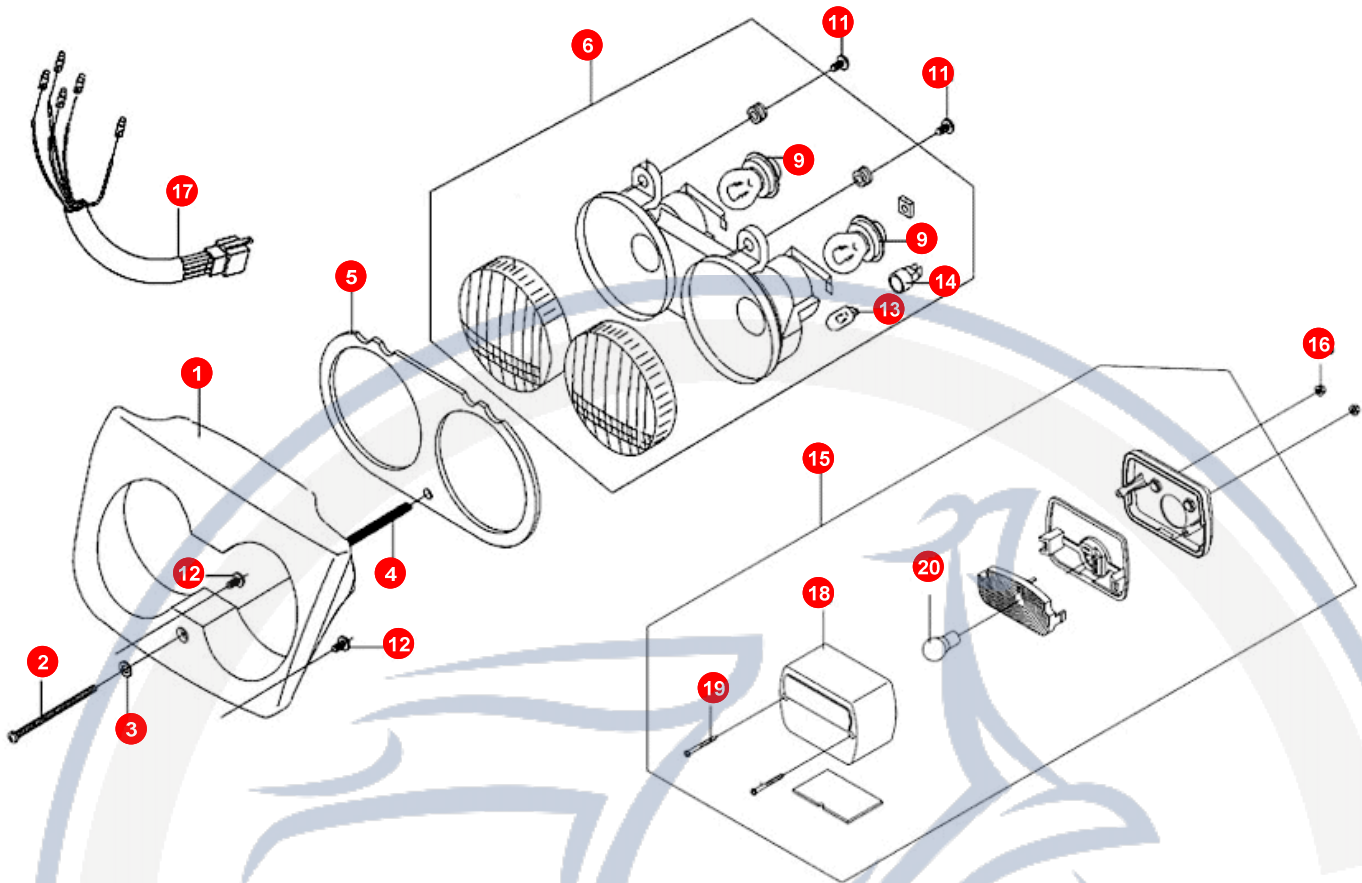

3. HINTERRAD - BREMSE HINTEN

POS	ARTIKELNUMMER	BEZEICHNUNG	MODELL	MG

Motorroller.de
 - seit 1993 -

4. HAUPTSTÄNDER

POS	ARTIKELNUMMER	BEZEICHNUNG	MODELL	MG
1	P1461004600	HAUPTSTÄNDER		1
2	P146A011000	GUMMIDÄMPFER		1
3	E1461121000	STÄNDERFEDER		1
4	P1701070000	SCHEIBE		1
5	P1407482000	PLATTE		1
6	E14611110000	STÄNDERACHSE		1
7	93520302000	SPLIT PIN		1
8	E9462001600	SEITENSTÄNDER		1
9	B200012796A	IM WERK NICHT MEHR LIEFERBAR !MONTAGESATZ		1