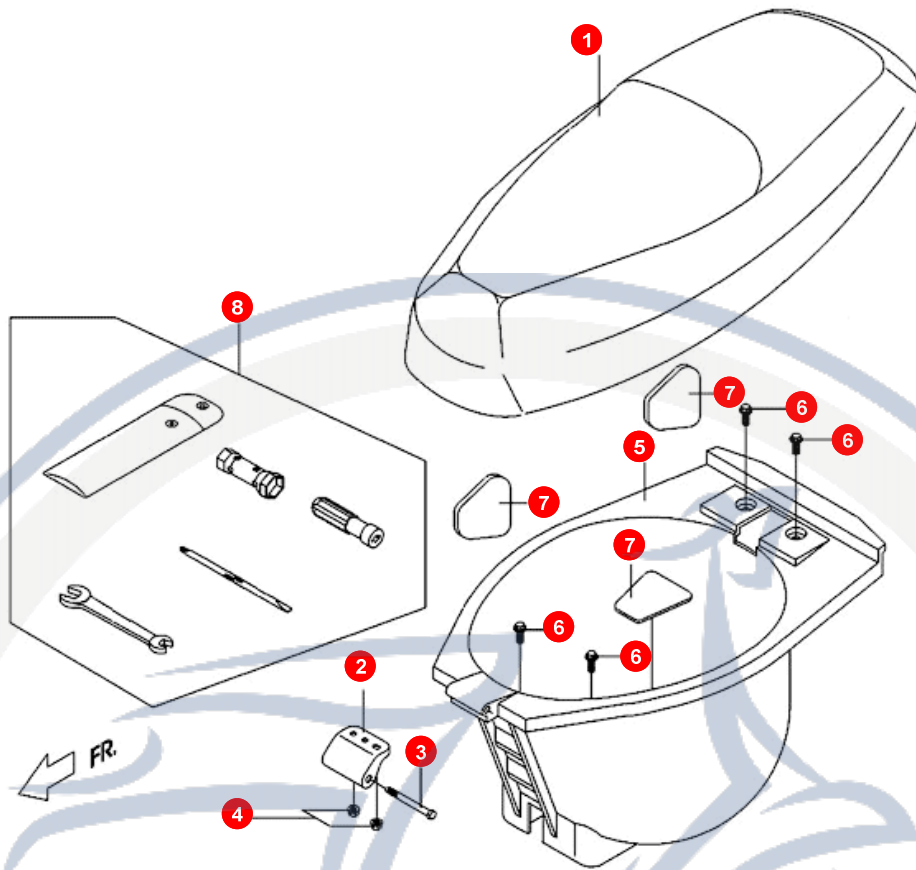

13. SITZBANK - HELMFACH

POS	ARTIKELNUMMER	BEZEICHNUNG	MODELL	MG
1	P16710000006	SITZBANK		1
2	P1681061000	BRACKET		1
3	P1681071000	SPECIAL BOLT		1
4	92040600000	MUTTER		2
5	P16810010001	LUGGAGE ASSY		1
6	90190601600	SCHRAUBE SCHLOSS		4
7	P2681030000	GUMMI		3
8	P1706540000	WERKZEUGSATZ		1