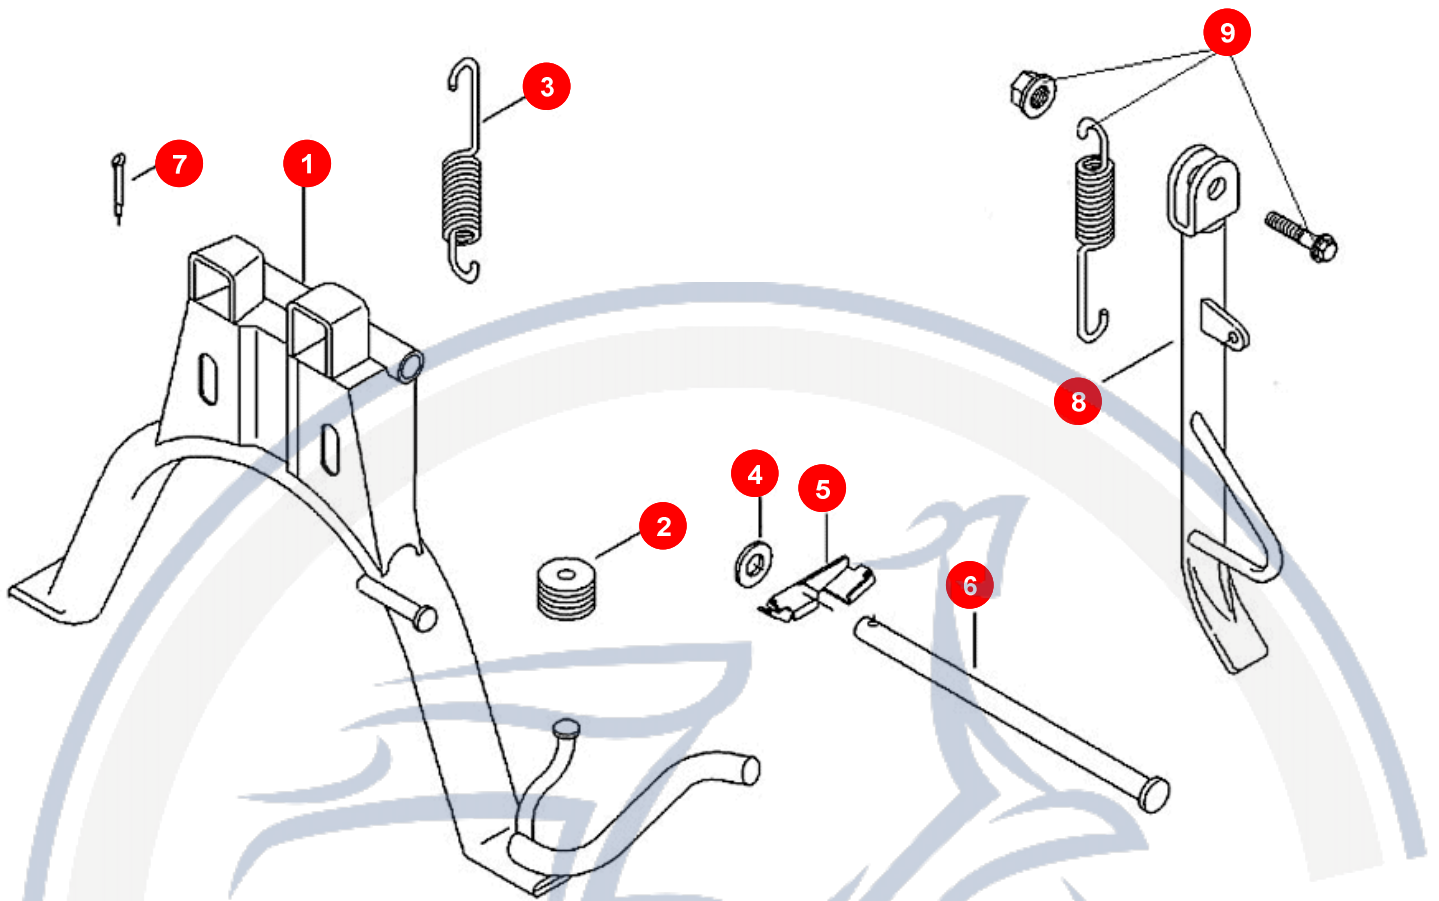

3. HINTERRAD - BREMSE HINTEN

POS	ARTIKELNUMMER	BEZEICHNUNG	MODELL	MG

Motorroller.de
 - seit 1993 -

4. HAUPTSTÄNDER

POS	ARTIKELNUMMER	BEZEICHNUNG	MODELL	MG
1	P1461004600	HAUPTSTÄNDER		1
2	P146A011000	GUMMIDÄMPFER		1
3	E1461121000	STÄNDERFEDER		1
4	P1701070000	SCHEIBE		1
5	P1407482000	PLATTE		1
6	E14611110000	STÄNDERACHSE		1
7	93520302000	SPLIT PIN		1
8	E9462001600	SEITENSTÄNDER		1
9	B200012796A	IM WERK NICHT MEHR LIEFERBAR !MONTAGESATZ		1