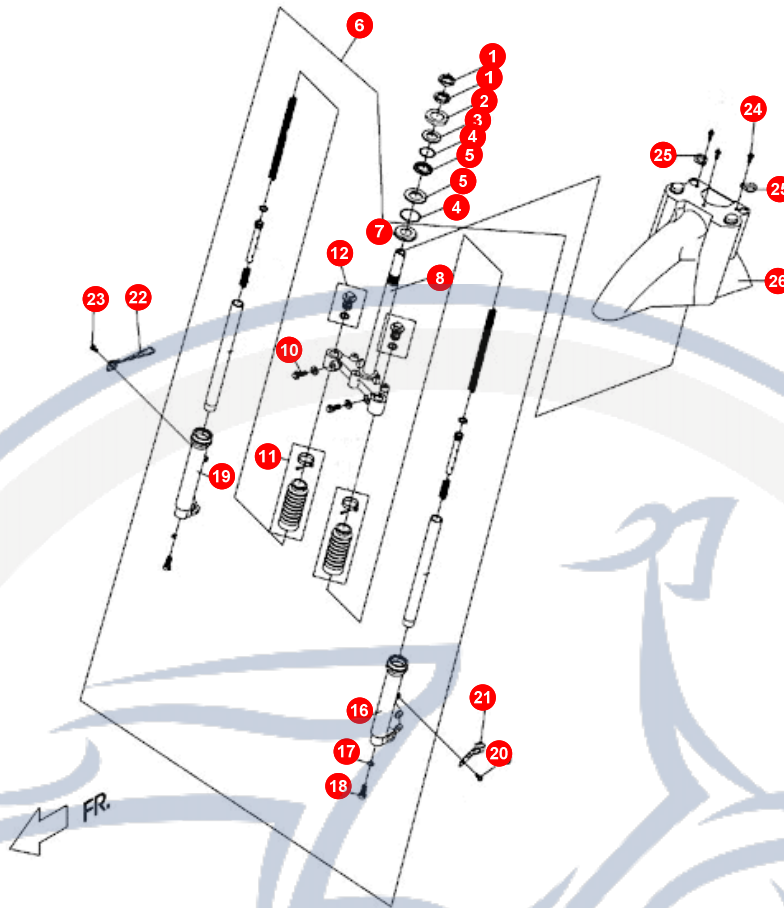

8. LENKER

POS	ARTIKELNUMMER	BEZEICHNUNG	MODELL	MG

Motorroller.de
 - seit 1993 -

9. VORDERGABEL

POS	ARTIKELNUMMER	BEZEICHNUNG	MODELL	MG
1	P1443040000	STEUERKOPFMUTTER		2
2	P1443070000	RING		1
3	P1443030000	LAGERRING		1
4	99010500000	LAGERKUGEL		44
5	P1443020000	OUTER TRACK (BE		2
6	P1443002770	VORDERGABEL BIG MAX		1
7	P1443010000	LAGERRING		1
8	P144C010000	GABELBRÜCKE UNTEN		1
10	P144C030000	SCHRAUBE		2
11	P144C040000	FALTENBALG		2
12	P144C050000	GABELSCHRAUBE		2
16	P144C210000	GABELFUSS LI		2
17	P144C100000	GASKET		2
18	P144C110000	SCHRAUBE		2
19	P144C220000	GABELFUSS RE		1
20	90050601002	SCHRAUBE		1
21	P1403610000	BREMSSCHL.HALTER		1
22	E9544020000	TACHOSEILFÜHRUNG		1
23	90040601000	SCHRAUBE		1
24	90190601200	SCHRAUBE		3