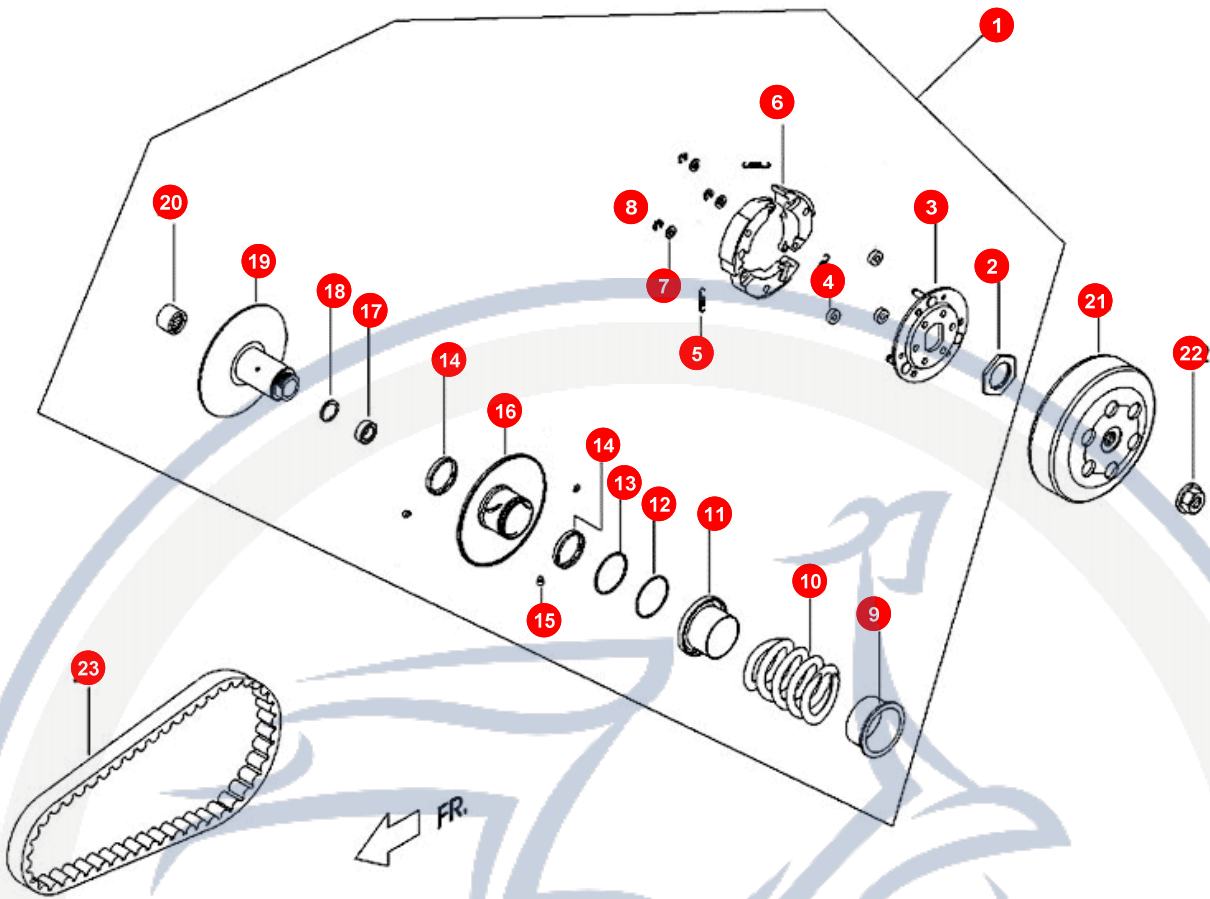

22. VARIOMATIK

POS	ARTIKELNUMMER	BEZEICHNUNG	MODELL	MG
19	92171400000	SEEGERRING		1
20	92141000000	DISTANZSCHEIBE		1

Motorroller.de
- seit 1993 -

23. KURBELWELLE - KOLBEN

POS	ARTIKELNUMMER	BEZEICHNUNG	MODELL	MG
1	P1066000000	KURBELWELLE KPL		1
7	96601001400	KOLBENBOLZENLAGER		1
8	E1062100000	HAUPTLAGER		2
9	93530302400	ZÜNDUNGSKEIL		1
10	P1067010000	KOLBEN		1
11	E1067150000	KOLBENBOLZENSICHERUNG		2
12	P1067110000	KOLBENBOLZEN		1
13	E1067310000	KOLBENRING NASE MITT		2
13	E10673100001	"KOLBENRING NASE OBEN ""NEUE AUSFÜHRUNG"""		2