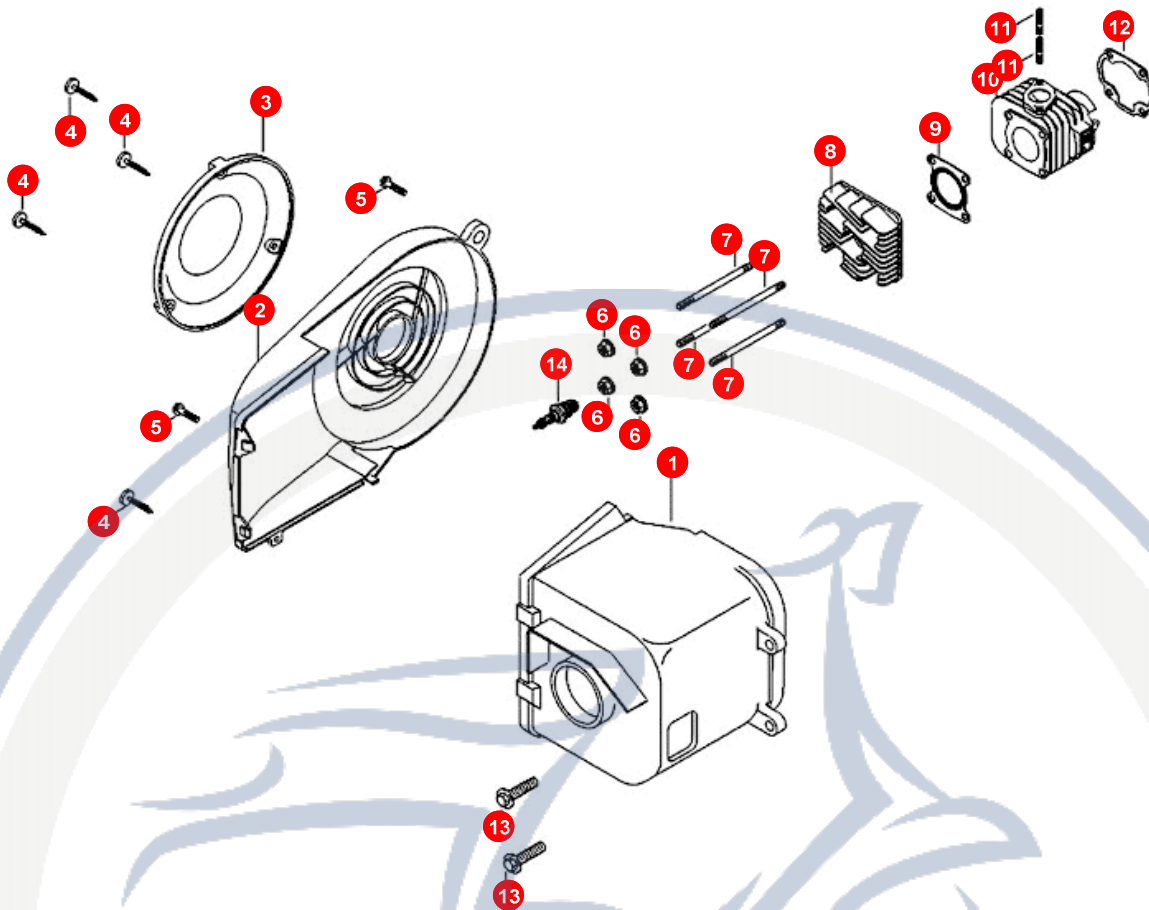

20. ZYLINDER - ZYLINDERKOPF

POS	ARTIKELNUMMER	BEZEICHNUNG	MODELL	MG
1	P1042102000	ZYLINDERABDECKUNG		1
2	P1042001000	DECKEL ZYLINDER		1
3	E1042200000	DECKEL KLEIN		1
4	90110401200	SCHRAUBE		4
5	90180602002	SCHRAUBE		2
6	92040700000	MUTTER ZYLINDERKOPF		4
7	P1061050000	ZYLINDERSTEBBOLZEN		4
8	P1065010000	ZYLINDERKOPF		1
8	P1065010000A	ZYLINDERKOPF 25 KMH		1
9	P1065110000	ZYLINDERKOPFDICHTUNG		1
10	P1064010000	ZYLINDER		1
11	90170602602	STEBBOLZEN AUSPUFF		2
12	P1064111000	ZYLINDERFUSSDICHTUNG		1
13	90190601201	SCHRAUBE		2
14	NB7HS			1