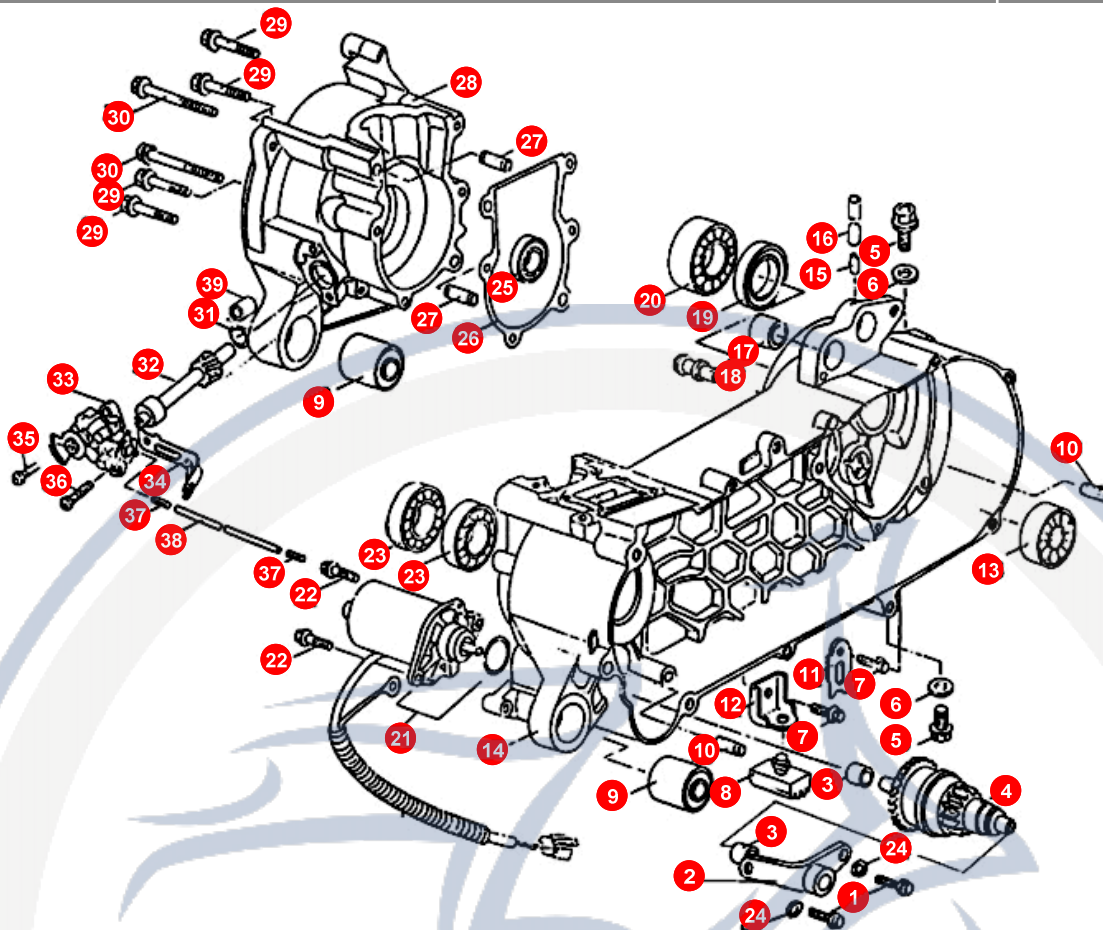

8. MOTORGEHÄUSEDECKEL

POS	ARTIKELNUMMER	BEZEICHNUNG	MODELL	MG
21	E9241000000	STARTER KPL BIG MAX		1
22	90040603500	SCHRAUBE BIG MAX 90		1
23	96510600401	KUGELLAGER		1
23	B4000047444	KUGELLAGER STAR 80		1
24	92110600000	SCHEIBE		2
25	B4000024690	DICHTRING S- TYPE		1
26	B3000015414	KURBELGEHÄUSEDICHTUN		1
27	93541002300	BOLZEN		2
28	B000001115A	KURBELGEHÄUSE RECHTS		1
29	90190604500	SCHRAUBE		4
30	90190606000	SCHRAUBE		2
31	92140700002	ANLAUFSCHLEIBE +LPUMP		1
32	B3000011079	ANTRIEBSWELLE ÖLPUMP		1
33	B3000020566	ÖLPUMPE KPL.		1
34	B300001493A	FESTPLATTE ÖLPUMPE		1
35	90040501600	SCHRAUBE		1
36	90040502000	SCHRAUBE		1
37	93550500800	KLEMMFEDER		2
38	E1081300000	ÖLSCHLAUCH		1