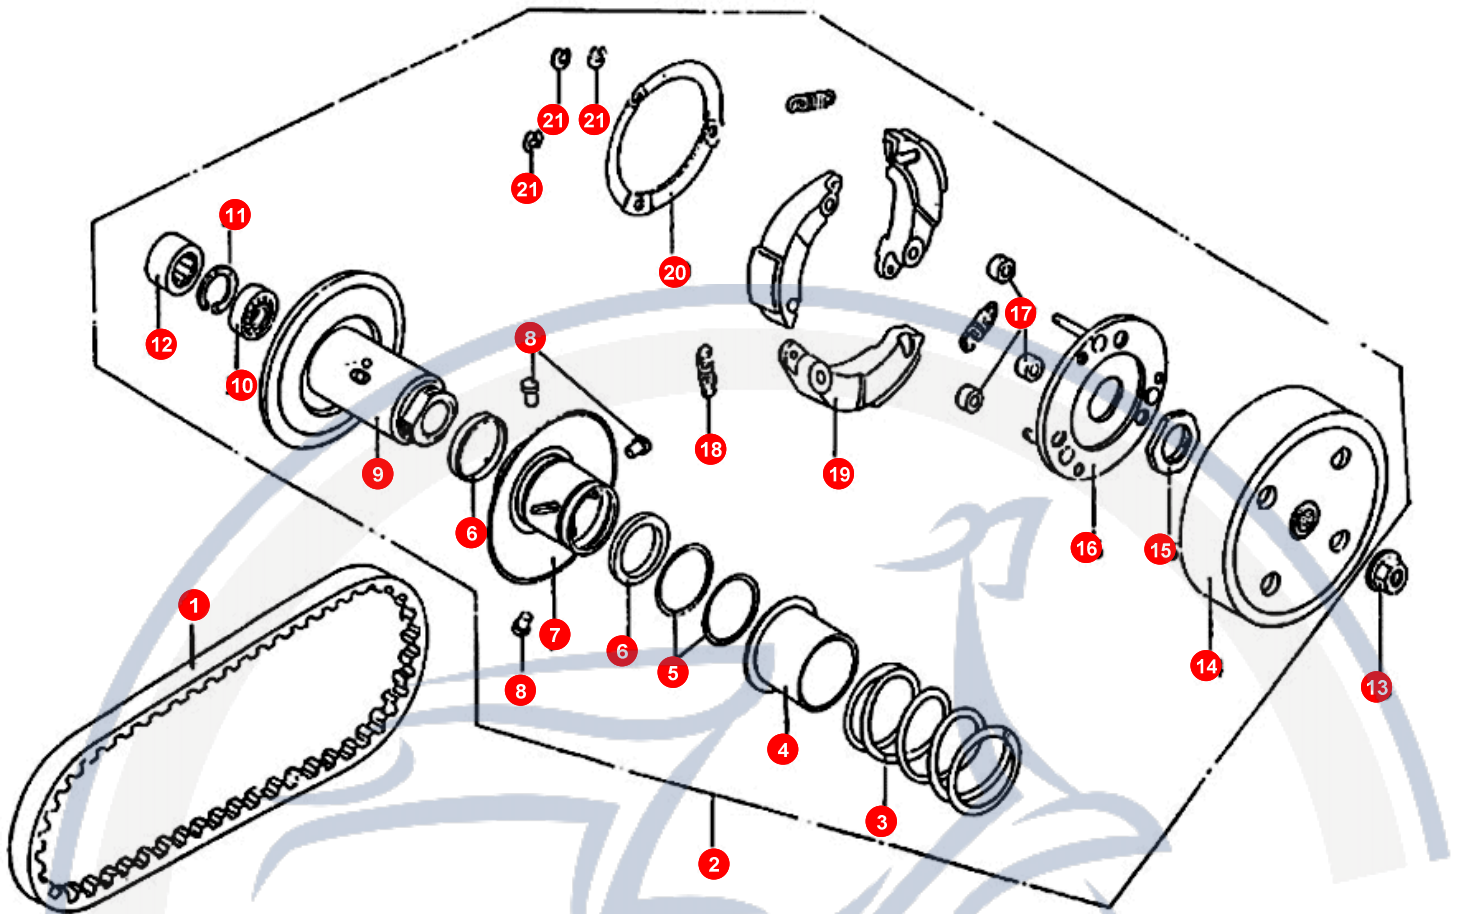

13. VARIOMATIK

POS	ARTIKELNUMMER	BEZEICHNUNG	MODELL	MG
20	92140600000	SCHEIBE		1
21	92180500000	SICHERUNGSHALBSCHEIBE		3

Motorroller
- seit 1993 -

14. GETRIEBE

POS	ARTIKELNUMMER	BEZEICHNUNG	MODELL	MG
1	90190602700	SCHRAUBE		3
2	90190603500	SCHRAUBE		2
3	E1402110000	DICHTRING 30/5/9 DL		1
4	B1000011670	GETRIEBEBECKEL		1
5	B3000010676	DICHTUNG		1
6	93541001400	FÜHRUNGSHÜLSE		2
7	96510620200	KUGELLAGER		1
8	96510620200	KUGELLAGER		1
9	96510620200	KUGELLAGER		1
10	92161800000	SICHERUNG S-RING		1
11	B4000024070	ZAHNRAD		1
12	B3000013853	ANTRIEBSWELLE STAR 8		1
13	B400002415A	LEERLAUF KPL.		1
14	E1141030000	SCHEIBE		1
15	B300001140A	HINTERRADACHSE		1
16	B900001072A	GETRIEBE KPL.		1