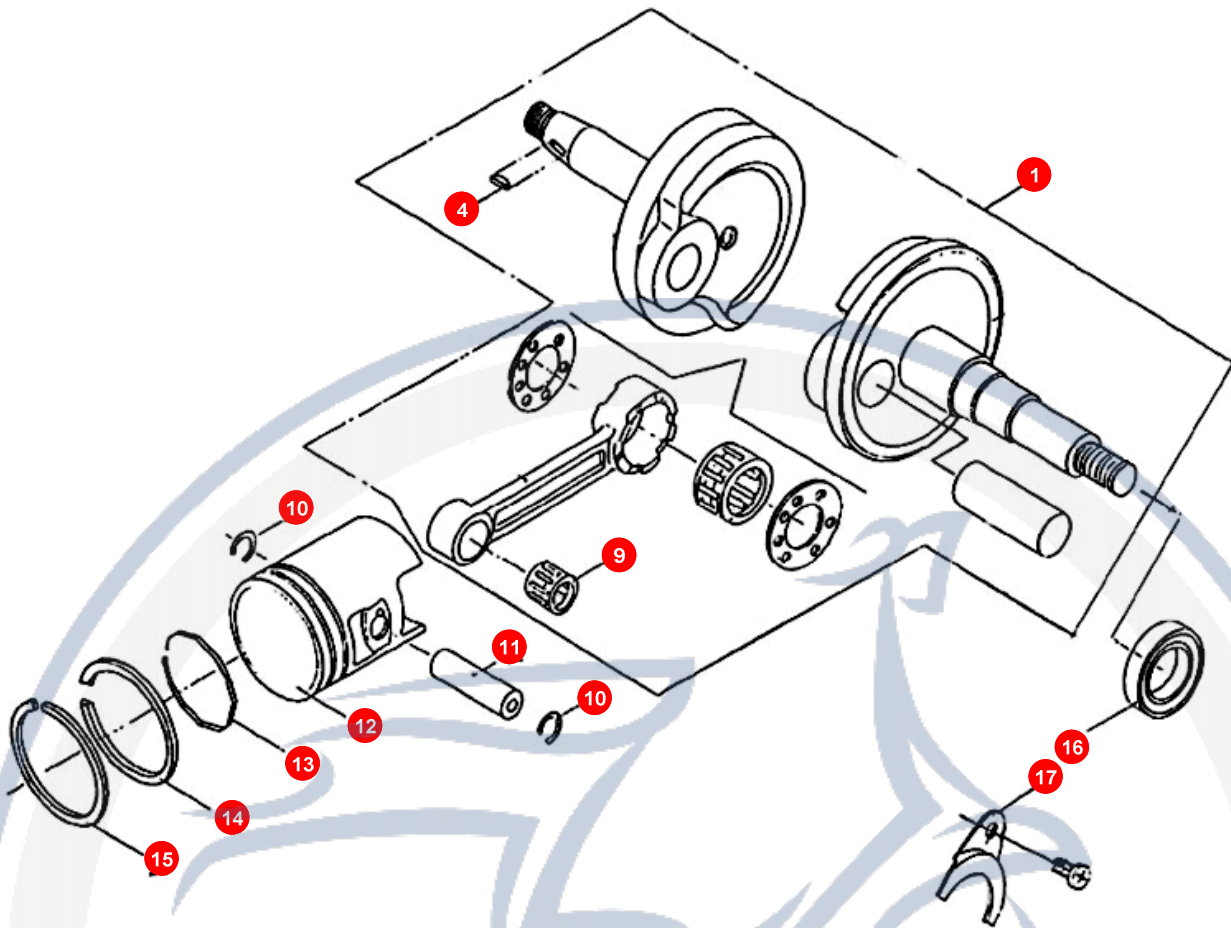

9. ZYLINDER - KOLBEN - KURBELWELLE

POS	ARTIKELNUMMER	BEZEICHNUNG	MODELL	MG
1	B3000015040	KURBELWELLE KPL. STA		1
4	B400001202A	KEIL		1
9	B4000028083	NADELLAGER STAR 80		1
10	E1067150000	KOLBENBOLZENSICHERUNG		2
11	B4E70600606	KOLBENBOLZEN STAR 80		1
12	B2E70600905	KOLBEN		1
13	B4E70600509	KOLBENRINGFEDER STAR		1
14	B4E70600401	KOLBENRING 2 STAR 80		1
15	B4E70600304	KOLBENRING 1 STAR 80		1
16	95572031700	DICHTRING D TYPE		1
17	E1062030000	OIL SEAL PLATE		1