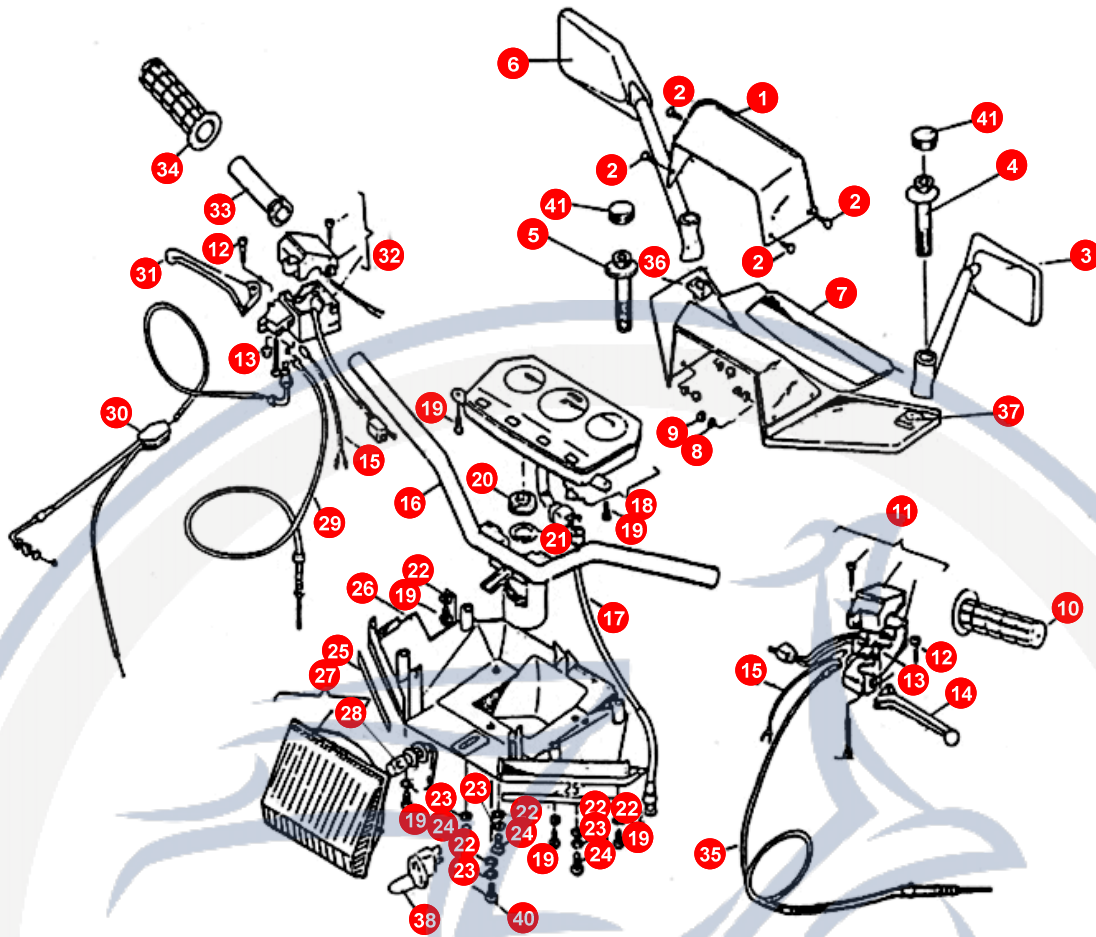

4. LENKER

POS	ARTIKELNUMMER	BEZEICHNUNG	MODELL	MG
18	KP5610000002	ARMATURENBRETT		1
19	90050501600	SCHRAUBE		6
20	KP611010000	MUTTER		1
21	92492600000	FEDERSCHEIBE		1
22	92140600001	SCHEIBE		7
23	92110500000	SCHEIBE		4
24	90050502500	SCHRAUBE		4
25	KP614040000	AUFKLEBER		2
26	KP614000000	LENKERVERKLEIDUNG UN		1
27	CEV10332304	SCHEINWERFER STAR 80		1
28	E166A050000	VOM WERK NICHT MEHR LIEFERBAR !!!LAMPE		1
29	KP5442000001	Nicht mehr lieferbar !!!BREMSSEIL VO		1
30	KP5446000001	GASZUG MIKUNI		1
31	KP543800000	BREMSHEBEL RECHTS		1
32	KP548000000	STARTERSCHALTER R		1
33	KP542100000	GASGRIFF FÜHRUNG		1
34	KP542000000	GRIFFGUMMI RECHTS		1
35	KP5444000002	Nicht mehr lieferbar !!!!!BREMSSEIL HINTEN		1
36	KP616030000	SPIEGELGUMMI RECHTS		1