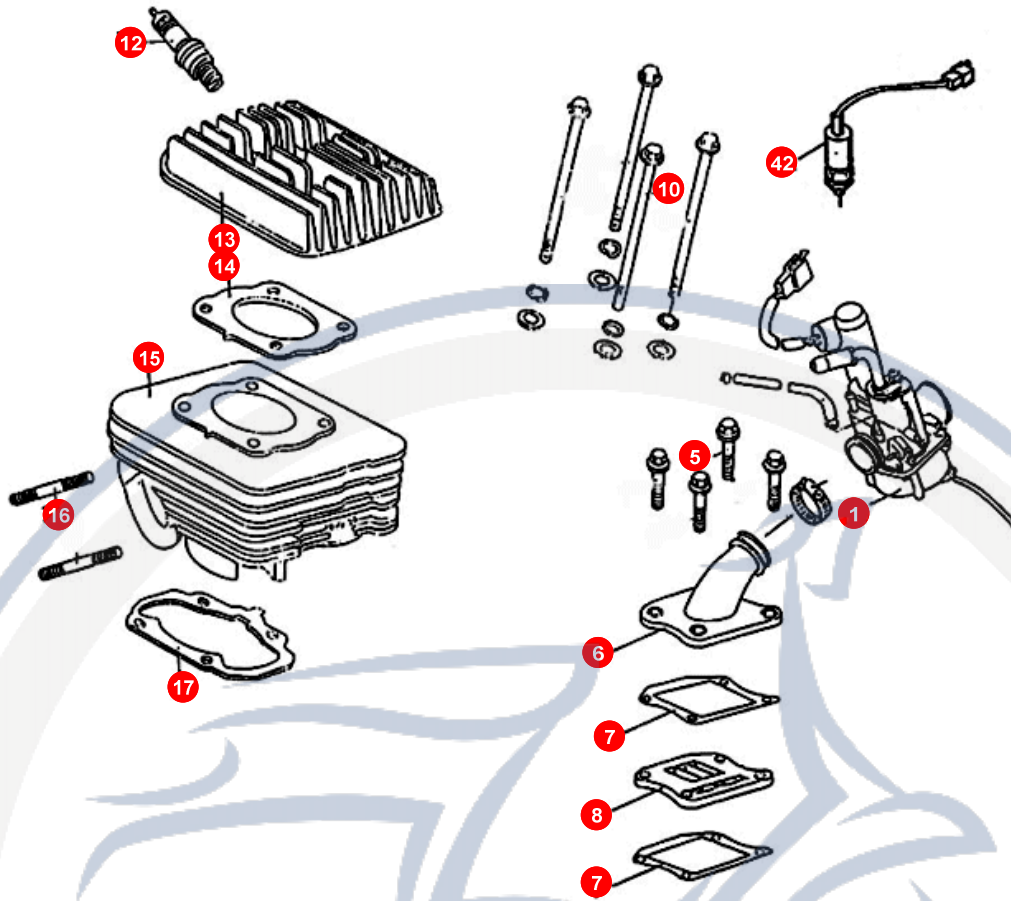

8. MOTORGEHÄUSEDECKEL

POS	ARTIKELNUMMER	BEZEICHNUNG	MODELL	MG
39	E1061030000	BUCHSE +LPUMPE		1

Motorroller.de
- seit 1993 -

9. ZYLINDER - KOLBEN - KURBELWELLE

POS	ARTIKELNUMMER	BEZEICHNUNG	MODELL	MG
1	B3000015040	KURBELWELLE KPL. STA		1
4	B400001202A	KEIL		1
9	B4000028083	NADELLAGER STAR 80		1
10	E1067150000	KOLBENBOLZENSICHERUNG		2
11	B4E70600606	KOLBENBOLZEN STAR 80		1
12	B2E70600905	KOLBEN		1
13	B4E70600509	KOLBENRINGFEDER STAR		1
14	B4E70600401	KOLBENRING 2 STAR 80		1
15	B4E70600304	KOLBENRING 1 STAR 80		1
16	95572031700	DICHTRING D TYPE		1
17	E1062030000	OIL SEAL PLATE		1