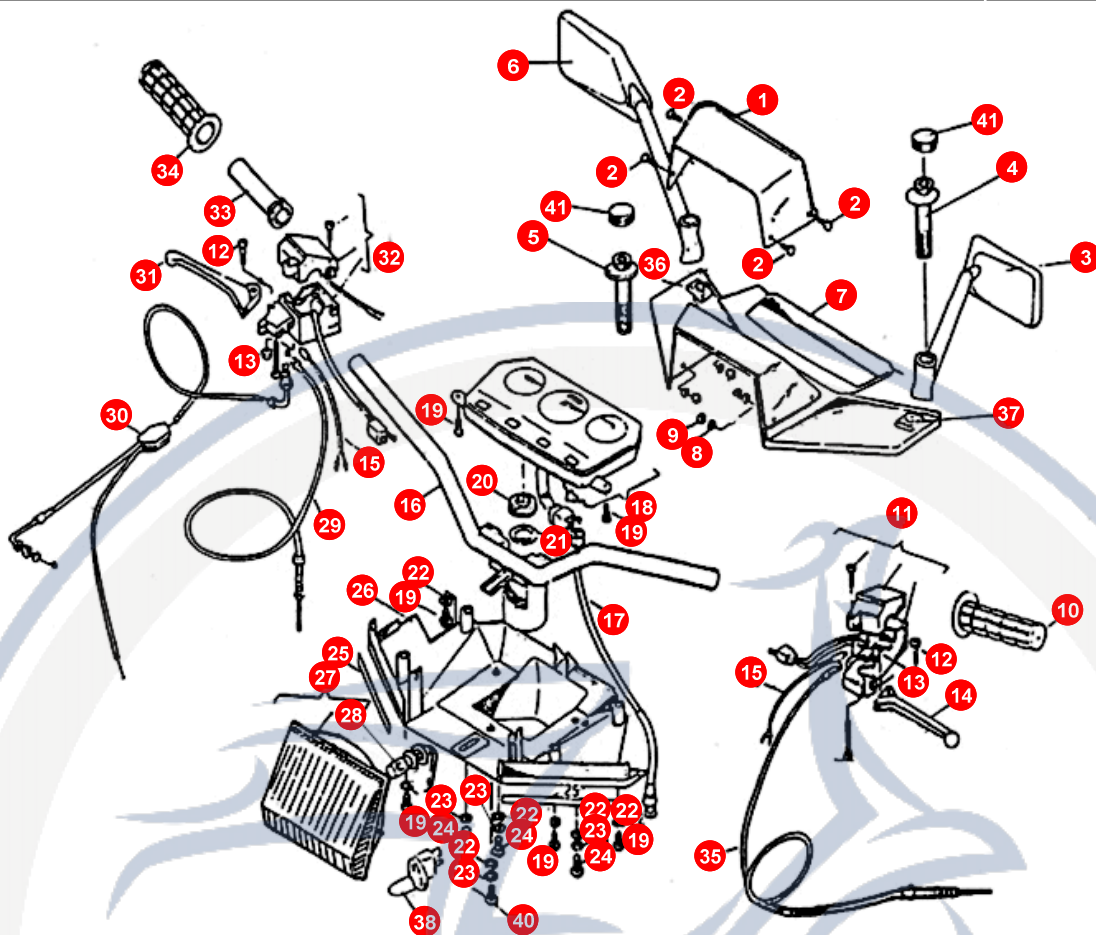

4. LENKER

POS	ARTIKELNUMMER	BEZEICHNUNG	MODELL	MG
1	KP613010000	WINDABWEISER TACHOME		1
2	KP613070000	SCHRAUBE		4
3	KP61F0200001	BACK MIRROR,LH		1
4	90210804500	SPIEGELSCHRAUBE LINK		1
5	90210804501	SPIEGELSCHRAUBE RECH		1
6	KP61F0100001	RÜCKSPIEGEL RE.		1
7	KP613000130	LENKERVERKLEIDUNG OB		1
7	KP613000480	LENKERVERKLEIDUNG OB		1
7	KP613000490	LENKERVERKLEIDUNG OB		1
7	KP613000630	LENKERVERKLEIDUNG O.		1
8	92140300000	SCHEIBE		4
9	92020300000	MUTTER		4
10	KP541000000	GRIFFGUMMI LINKS		1
11	KP546000000	Nicht mehr lieferbar !!!!LICHTSCHALTER L		1
12	KP543380000	BREMSHEBELSCHRAUBE		2
13	92020500000	MUTTER		2
14	KP543300000	BREMSGRIFF LINKS		1
15	E1543310000	STARTSCHALTER BR		2
16	KP612000001	LENKSTANGE		1
17	KP544000000	Nicht mehr lieferbar !!!TACHOWELLE		1