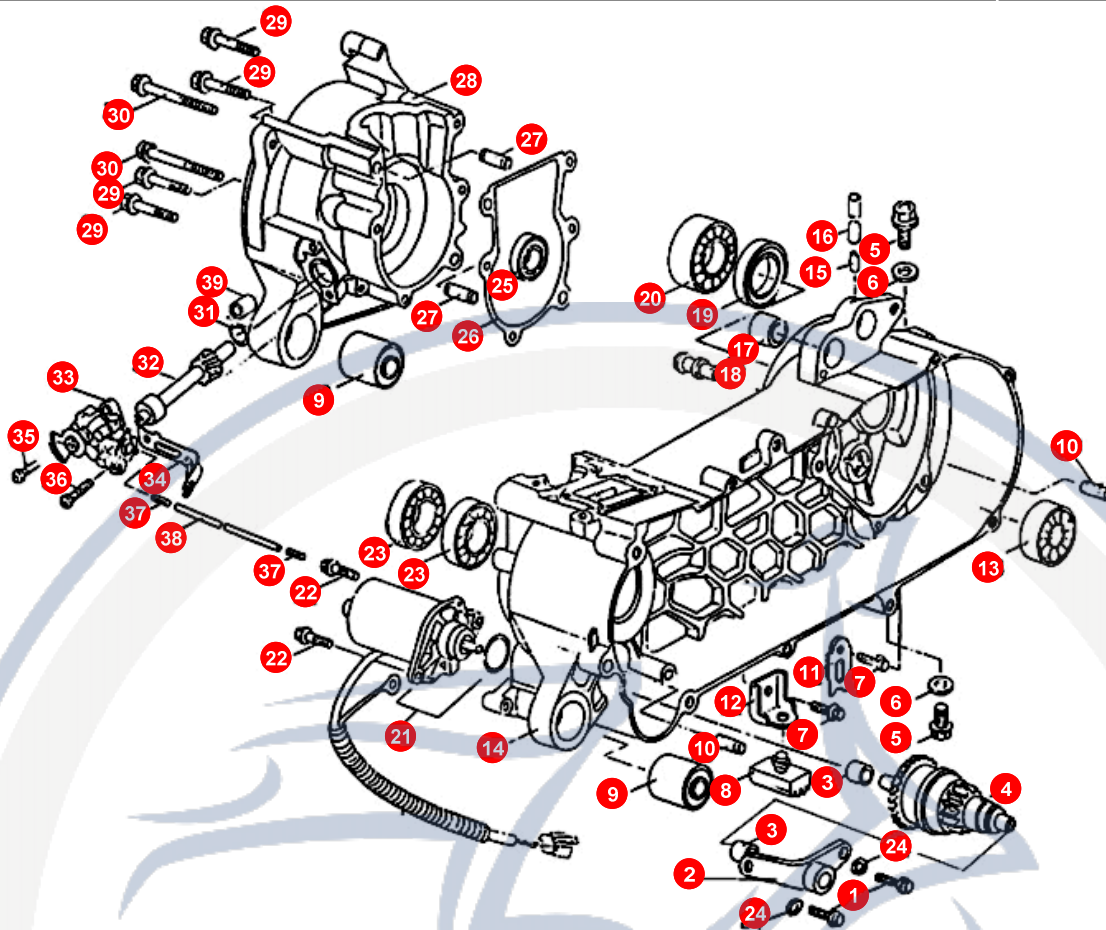

8. MOTORGEHÄUSEDECKEL

POS	ARTIKELNUMMER	BEZEICHNUNG	MODELL	MG
39	E1061030000	BUCHSE +LPUMPE		1

Motorroller.de
- seit 1993 -