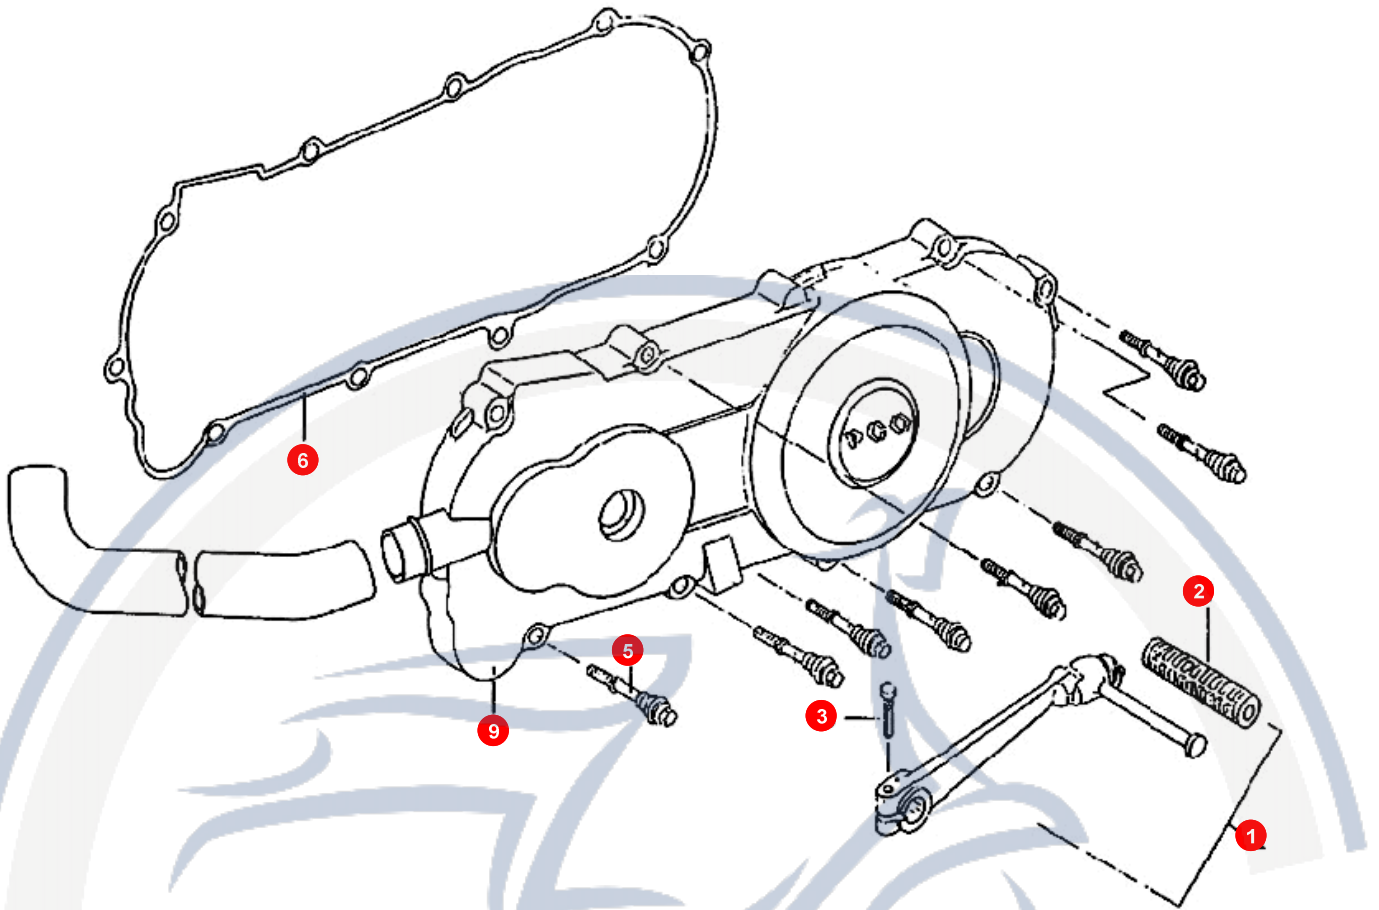

13. VARIOMATIK

POS	ARTIKELNUMMER	BEZEICHNUNG	MODELL	MG
20	92140600000	SCHEIBE		1
21	92180500000	SICHERUNGSHALBSCHEIBE		3

Motorroller
- seit 1993 -

14. GETRIEBE

POS	ARTIKELNUMMER	BEZEICHNUNG	MODELL	MG
1	90190602700	SCHRAUBE		3
2	90190603500	SCHRAUBE		2
3	E1402110000	DICHTRING 30/5/9 DL		1
4	B1000011670	GETRIEBEBECKEL		1
5	B3000010676	DICHTUNG		1
6	93541001400	FÜHRUNGSHÜLSE		2
7	96510620200	KUGELLAGER		1
8	96510620200	KUGELLAGER		1
9	96510620200	KUGELLAGER		1
10	92161800000	SICHERUNG S-RING		1
11	B4000024070	ZAHNRAD		1
12	B3000013853	ANTRIEBSWELLE STAR 8		1
13	B400002415A	LEERLAUF KPL.		1
14	E1141030000	SCHEIBE		1
15	B300001140A	HINTERRADACHSE		1
16	B900001072A	GETRIEBE KPL.		1