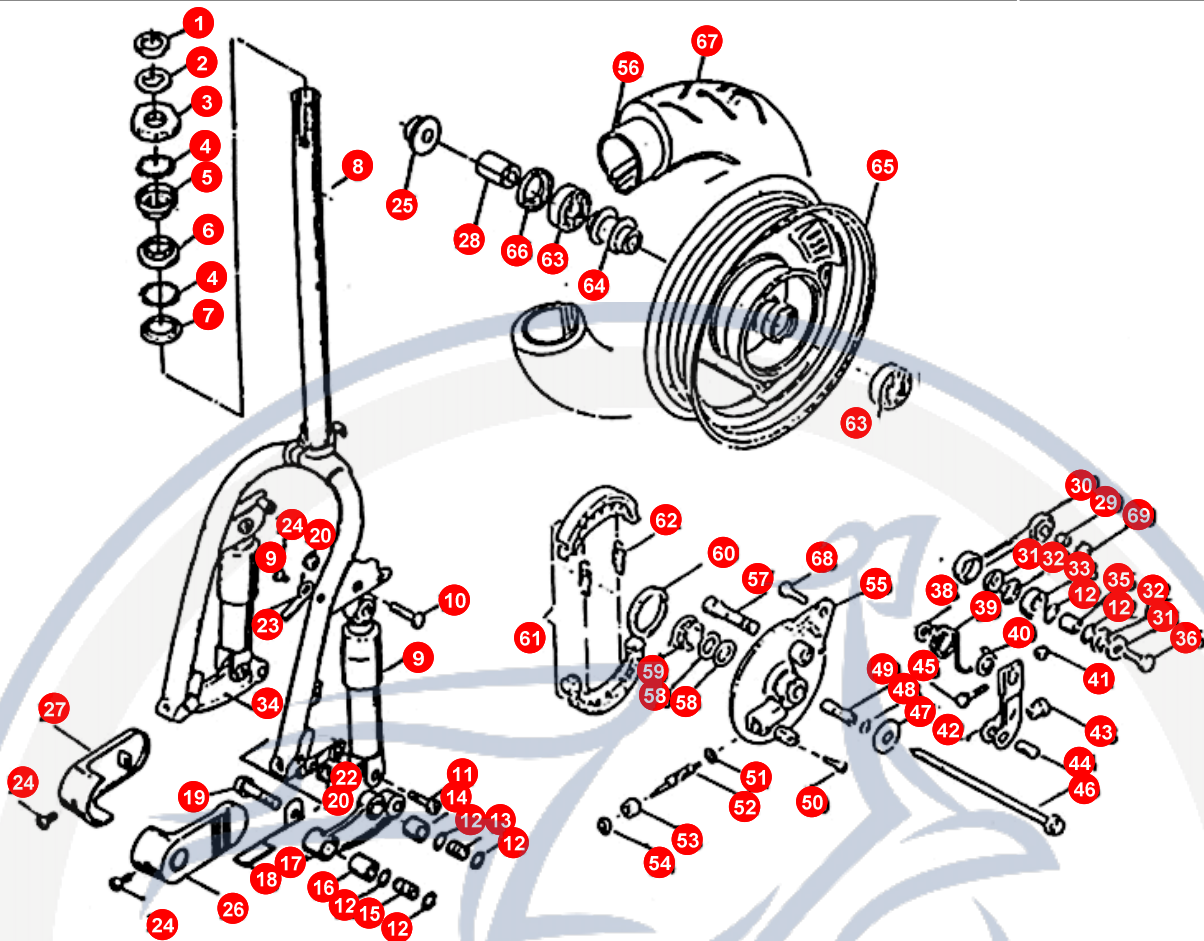

3. VORDERGABEL - VORDERRAD - BREMSE

POS	ARTIKELNUMMER	BEZEICHNUNG	MODELL	MG
62	KP404060000	BREMSBACKENFEDER		2
63	96520620100	KUGELLAGER		2
64	KP402400000	DISTANZBUCHSE		1
65	KP402100001	FELGE		1
66	95572032500	DICHTRING AUSSEN		1
67	NE40B320000	REIFEN		1
68	90020803800	SCHRAUBE		1
69	92010800000	MUTTER U- TYPE		1