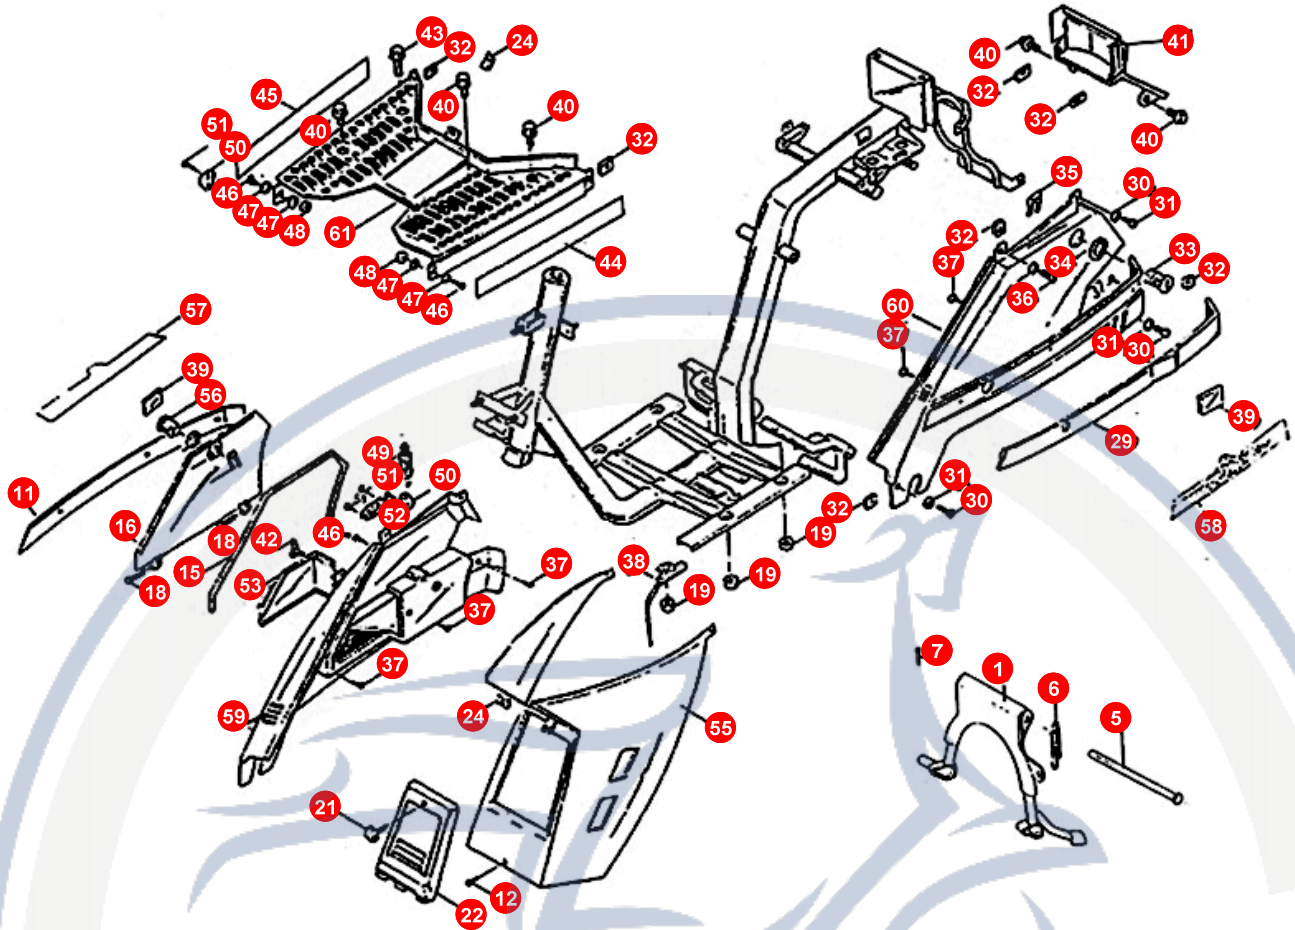

6.

POS	ARTIKELNUMMER	BEZEICHNUNG	MODELL	MG
33	KP551000000	Nicht mehr lieferbar !!!!SCHLOSS KPL		1
33	KP671190000	SCHLOSS SITZBANK		1
34	KP622110000	1 GUMMISCHIBE		2
35	KP671120000	SCHLOSSBLECH		2
36	90050501600	SCHRAUBE		1
37	90130400800	SCHRAUBE 8		6
38	KP586600000	WIDERSTAND		1
39	KP6690100002	REFLEKTOR SEITLICH		2
40	90190601200	SCHRAUBE		5
41	KP625700000	VERKLEIDUNG HINTEN		1
42	KP625540000	FLÜGELSCHRAUBE		1
43	90190602001	SCHRAUBE		1
44	KP601040180	PANELBODENAUFKLEBER		1
44	KP601040490	PANELBODENAUFKLEBER		1
44	KP601040630	PANELBODENAUFKLEBER		1
44	KP601050000	PANELBODENAUFKLEBER		1
45	KP601040000	PANELBODENAUFKLEBER		1
45	KP601050180	PANELBODENAUFKLEBER		1
45	KP601050490	PANELBODENAUFKLEBER		1