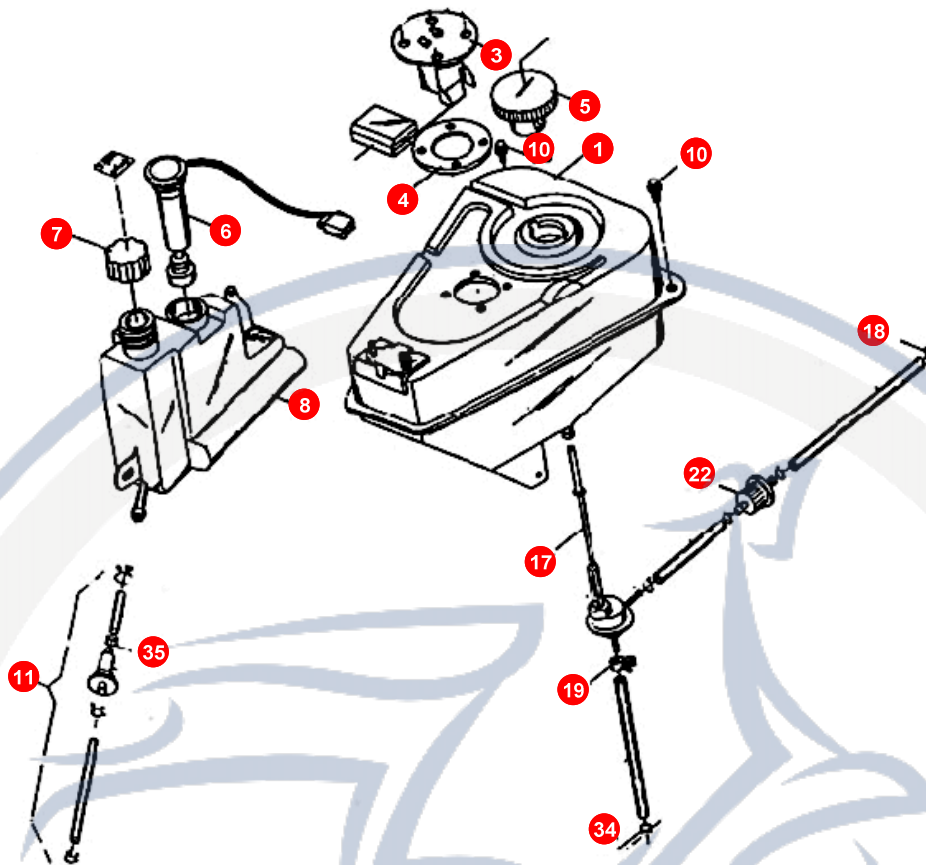

7.

POS	ARTIKELNUMMER	BEZEICHNUNG	MODELL	MG
1	B1000010029	TANK		1
3	KP521700000	TANKGEBER		1
4	KP521710000	DICHTUNG		1
5	KP521300000	TANKDECKEL		1
6	KP522700000	FÜLLSTANDSMESSER- ÖL		1
7	E1522300000	ÖLTANKDECKEL		1
8	KP522000000	Nicht mehr lieferbar !!!!ÖLTANK		1
10	90190601600	SCHRAUBE SCHLOSS		3
11	KP522200000	ÖLSCHLAUCH MIT FILTE		1
17	KP523000000	Nicht mehr lieferbar!!!!VAKUUM BENZINHAHN MI		1
18	E1706110000	SHELLE		4
19	E1706100000	SCHLAUCHSHELLE		2
22	P652A0100001	BENZINFILTER		1
34	E1706100000	SCHLAUCHSHELLE		1
35	E1706020000	KLEMMFEDER		4