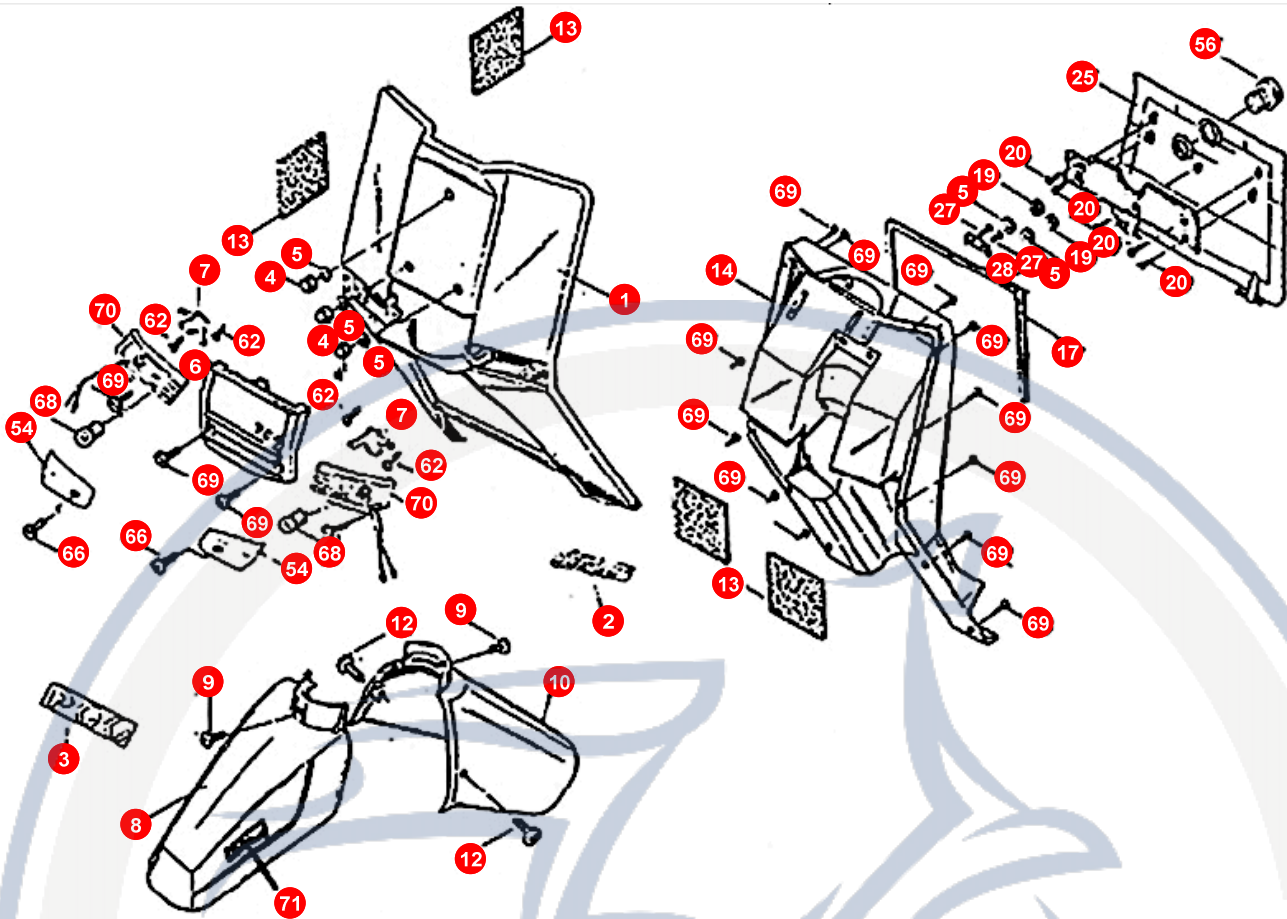

4. LENKER

POS	ARTIKELNUMMER	BEZEICHNUNG	MODELL	MG
37	KP616020000	SPIEGELGUMMI LINKS		1
38	E166A070000	BIRNE		1
40	90070501600	STELLSCHRAUBE		1
41	KP616010000	KAPPE		2

Motorroller
- seit 1993 -

5. VERKLEIDUNG (VORNE)