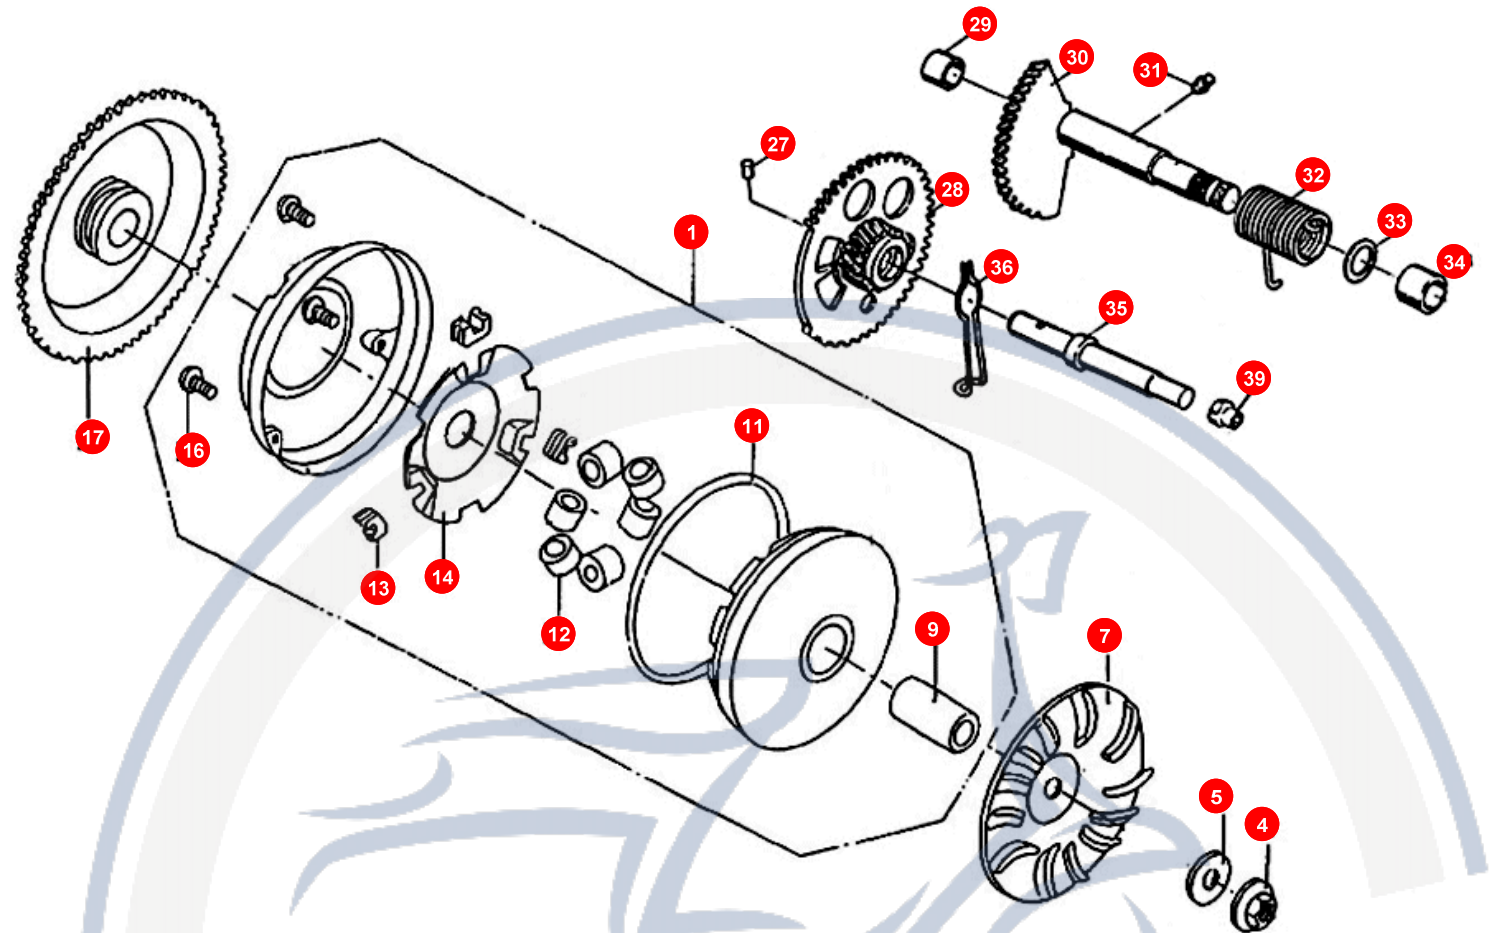

11. VARIOMATIK

POS	ARTIKELNUMMER	BEZEICHNUNG	MODELL	MG
36	B4000012438	BREMSFEDER KICKSTART		1
39	B4000028199	DICHTUNG		1

Motorroller
- seit 1993 -