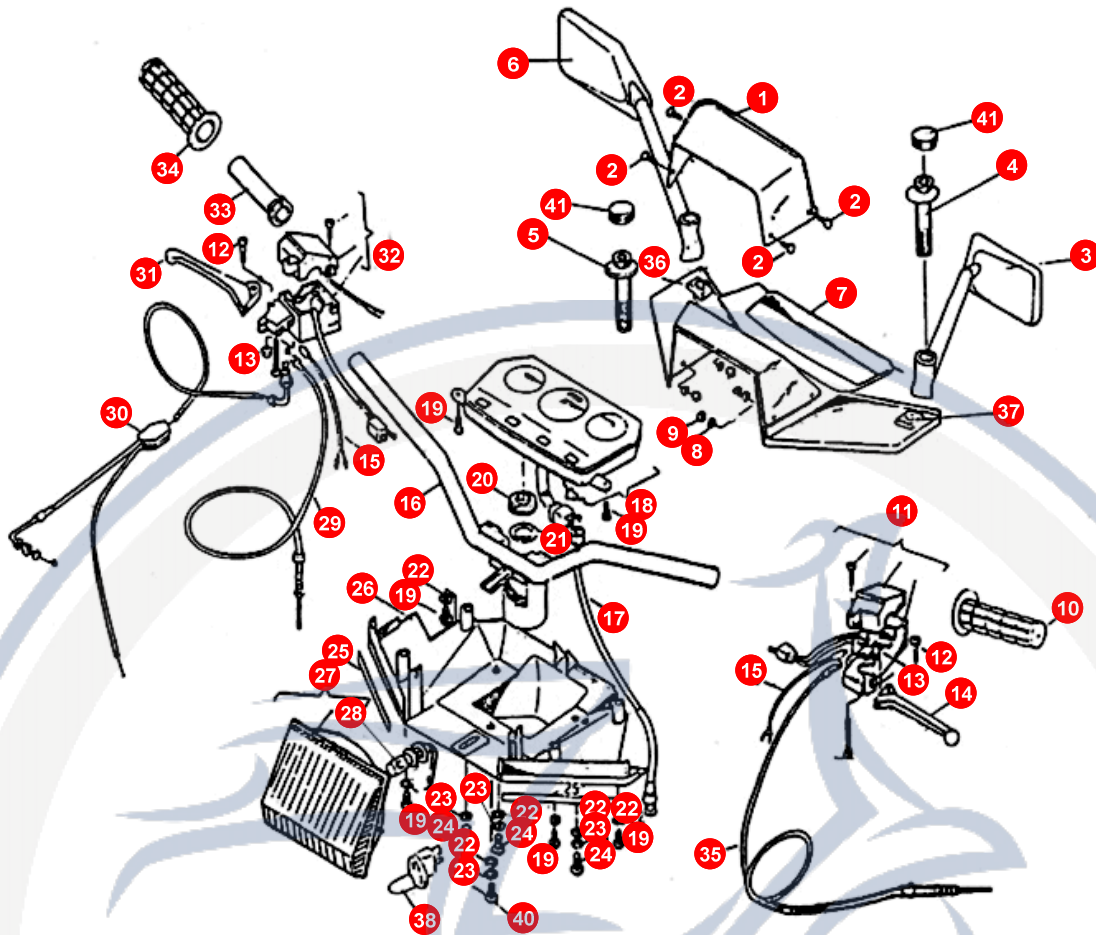

4. LENKER

POS	ARTIKELNUMMER	BEZEICHNUNG	MODELL	MG
37	KP616020000	SPIEGELGUMMI LINKS		1
38	E166A070000	BIRNE		1
40	90070501600	STELLSCHRAUBE		1
41	KP616010000	KAPPE		2

Motorroller
- seit 1993 -