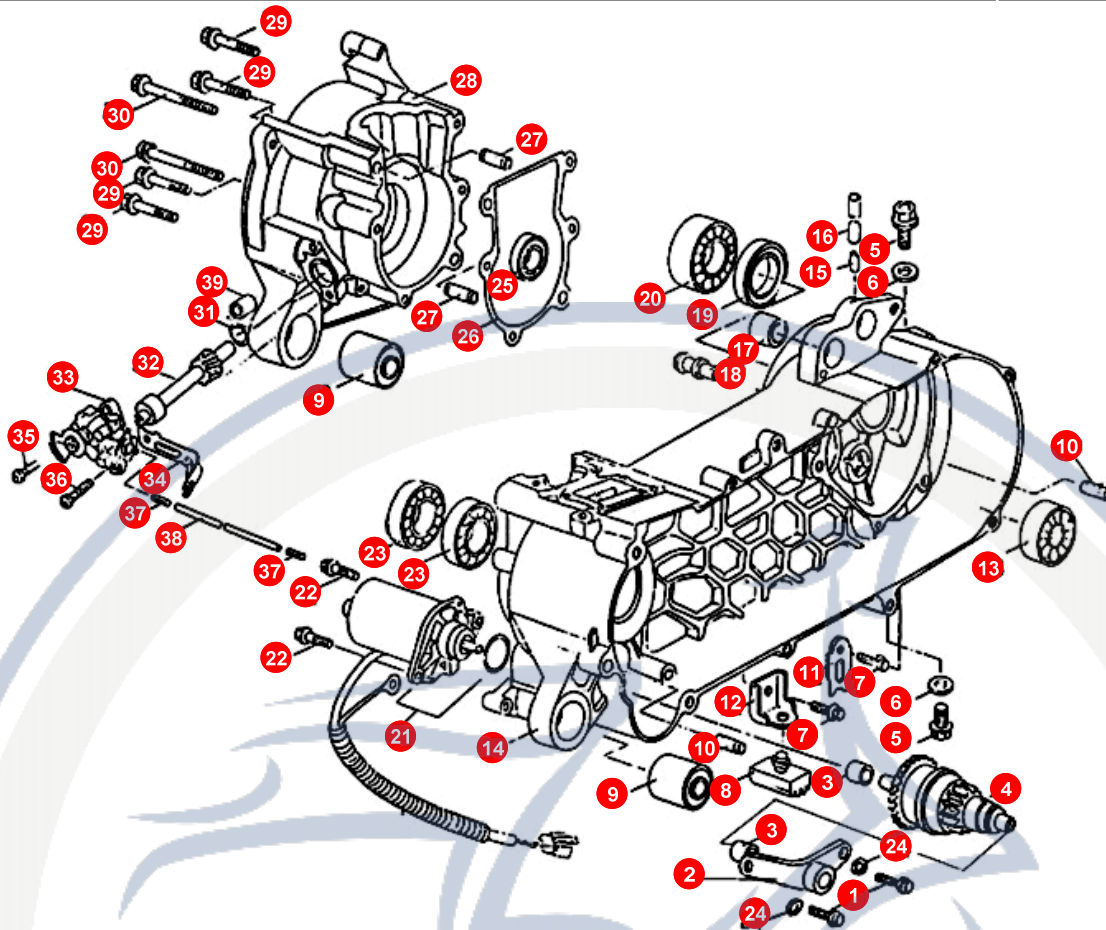

8. MOTORGEHÄUSEDECKEL

POS	ARTIKELNUMMER	BEZEICHNUNG	MODELL	MG
1	90040601201	SCHRAUBE		2
2	E1242100000	BÜGEL		1
3	E1062130000	BUCHSE		2
4	E92420000001	IDLE GEAR COMP., STARTER - PM-110D		1
5	90190801200	SCHRAUBE		2
6	92140800001	SCHEIBE		2
7	90190601600	SCHRAUBE SCHLOSS		2
8	E1062090000	STÄNDERGUMMI		1
9	E1061020000	SILENTBLOCK		2
10	93541001400	FÜHRUNGSHÜLSE		2
11	E1544430000	HALTER BREMSSEIL		1
12	E1062080000	HALTEBÜGEL		1
13	96510620200	KUGELLAGER		1
14	B0000011142	KURBELGEHÄUSE LINKS STAR 80		1
15	E1062070000	ENTLÜFTUNG		1
16	B4E1060380A	ÖLSCHLAUCH		1
17	E1062020000	GUMMIDAMPFER		1
18	E1407430000	ZAPFEN		1
19	95572440700	SIMMERING		1
20	BS653062007	KUGELLAGER		1