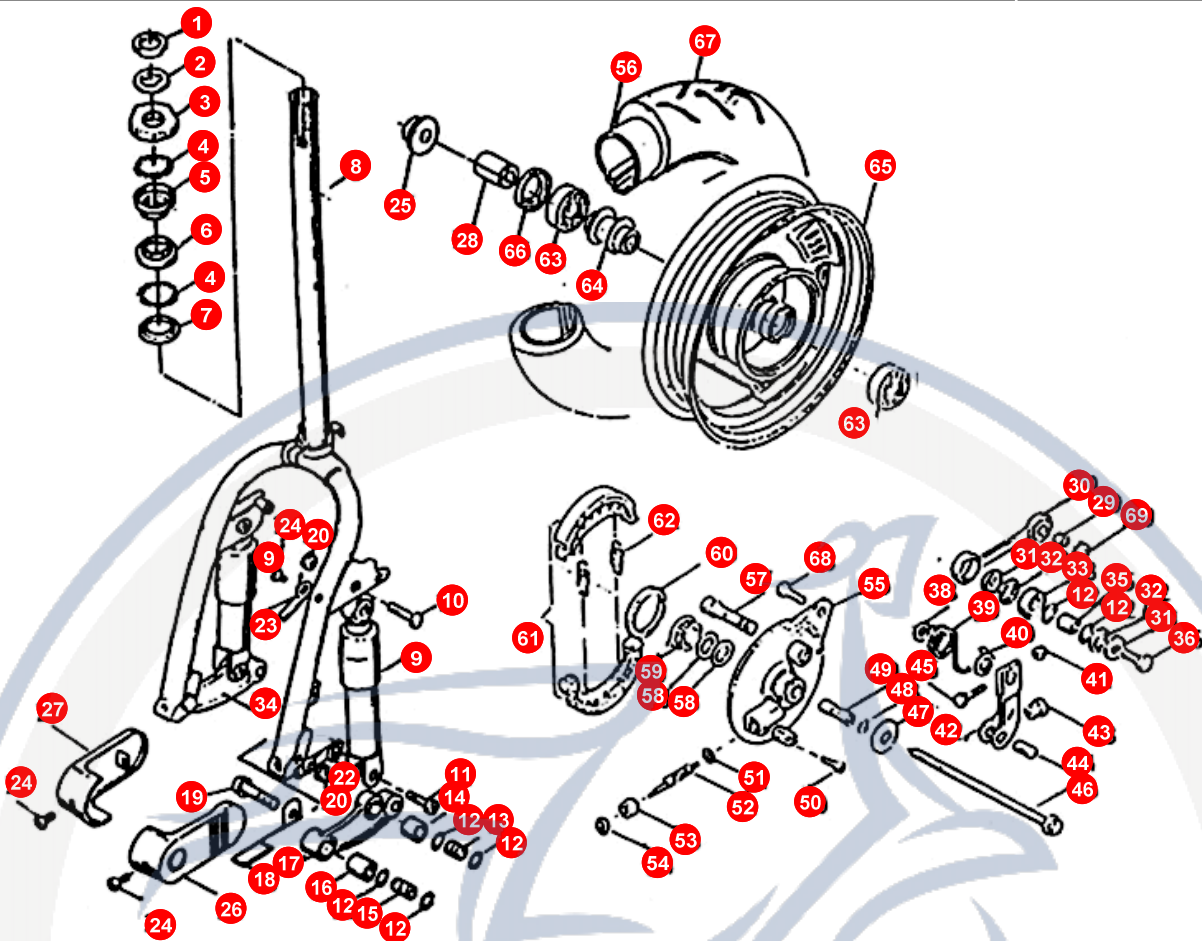

3. VORDERGABEL - VORDERRAD - BREMSE

POS	ARTIKELNUMMER	BEZEICHNUNG	MODELL	MG
42	KP404300000	HEBEL BR VORNE		1
43	KP544410000	STELLMUTTER		1
44	KP706380000	NIPPEL		1
45	90190602800	SCHRAUBE		1
46	KP402500000	VORDERRADACHSE		1
47	92141300000	SCHEIBE		1
48	95511600000	O-RING		1
49	KP402440000	BÜCHSE		1
50	90090501800	SCHRAUBE		1
51	92140500003	SCHEIBE		1
52	KP566010000	TACHORITZEL NICHT MEHR LIEFERBAR!!!		1
53	KP566020000	RITZELHÜLSE		1
54	B4000012951	DICHTRING		1
55	KP404100001	BREMSPLATTE KPL.		1
56	E140G310000	SCHUMOTO SCHLAUCH		1
57	KP404010000	VORDERRADBREMSNOCKE		1
58	92142100000	SCHEIBE		2
59	KP566000000	TACHOANTRIEB		1
60	95574151500	DICHTRING		1
61	KP4044000001	BREMSBACKEN VORNE		2