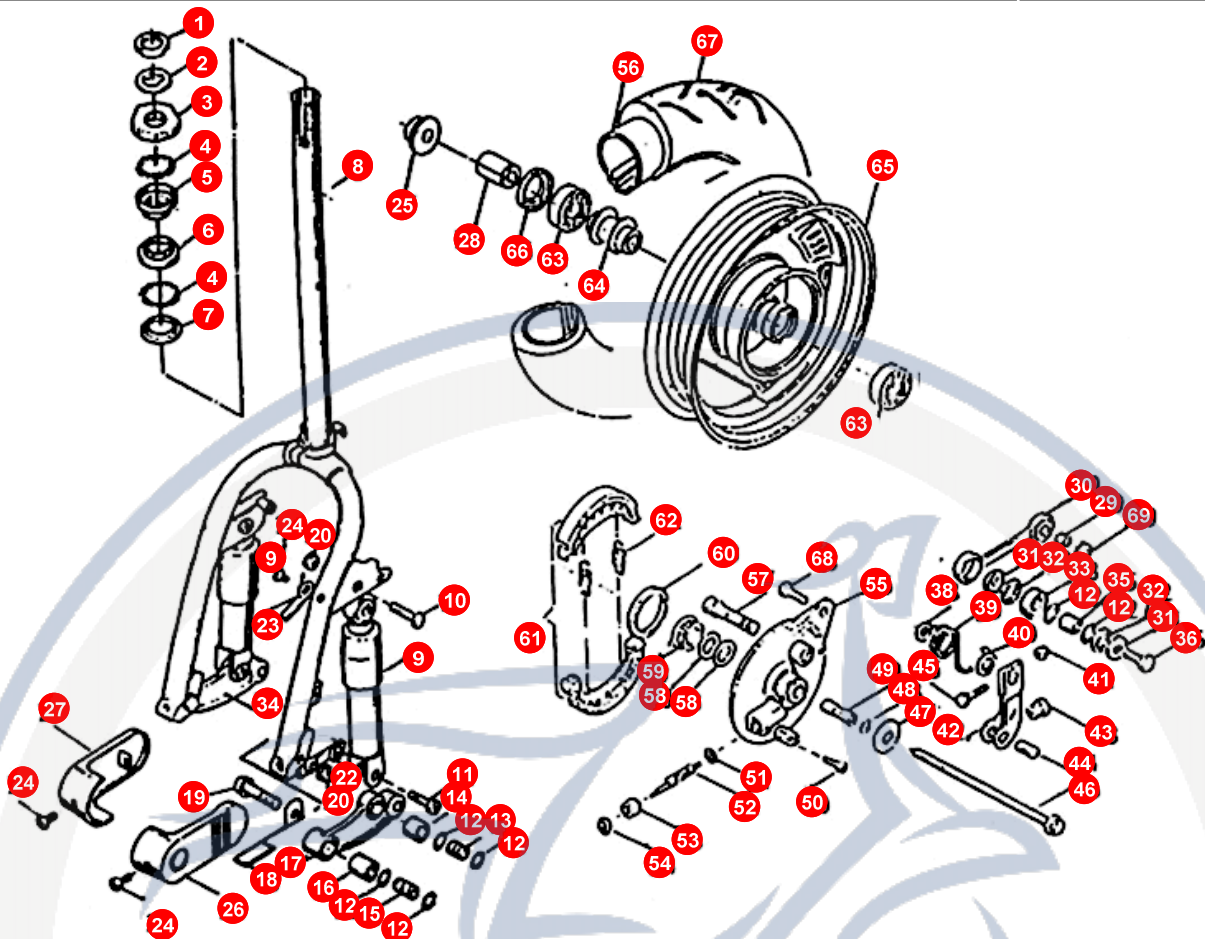

3. VORDERGABEL - VORDERRAD - BREMSE

POS	ARTIKELNUMMER	BEZEICHNUNG	MODELL	MG
1	KP447410000	RINGMUTTER		1
2	KP447390000	SICHERUNGSSCHEIBE		1
3	E1444050000	LENKLAGERSCHALE		1
4	99010400000	BALL (No.Old B4)		55
5	E1444030000	LENKLAGERSCHALE		1
6	KP447370000	LAGERSCHALE		1
7	KP447330000	LAGERRING		1
8	KP447000600	GABEL VORNE		1
9	KP447260000	STOSSDÄMPFER VORNE		2
10	90020803800	SCHRAUBE		1
11	90230802700	SCHRAUBE		2
12	95511300000	O-RING		10
13	KP447210000	BUCHSE INNEN		2
14	KP447220000	BUCHSE AUSSEN		2
15	KP447230000	BUCHSE INNEN		2
16	KP447190000	BUCHSE		2
17	KP447240000	SCHWINGARM LINKS		1
18	KP706320000	BOWDENFÜHRUNG		1
19	90190804700	SCHRAUBE		2
20	92040800000	MUTTER		4