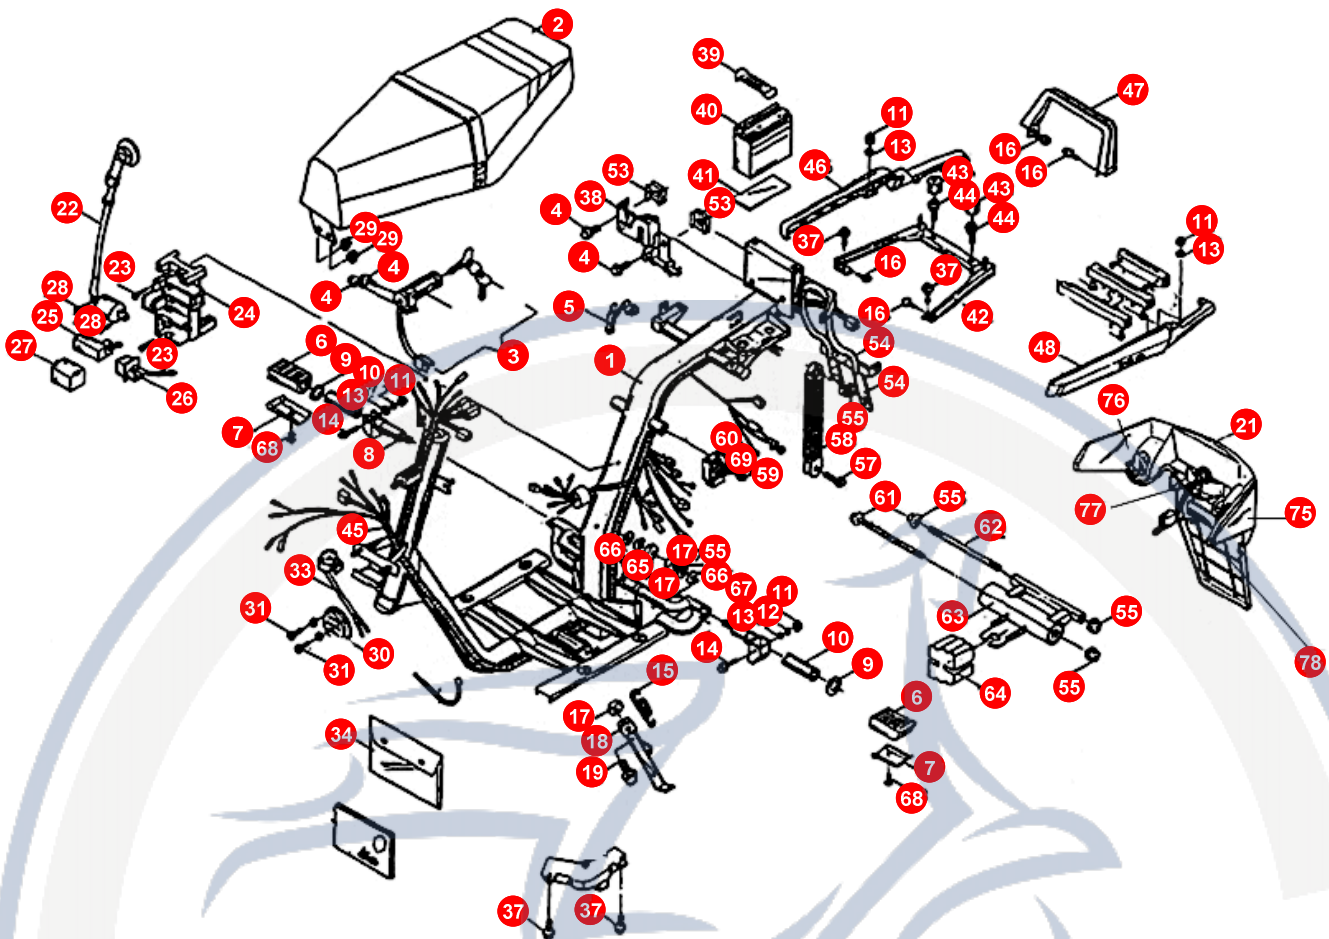

2. RAHMEN

POS	ARTIKELNUMMER	BEZEICHNUNG	MODELL	MG
1	B0000010014	RAHMEN		1
2	KP671020000	SITZBANK		1
3	KP551000000	Nicht mehr lieferbar !!!!SCHLOSS KPL		1
3	KP552000000	Nicht mehr lieferbar !!!Z&NDSCHALTER		1
4	90190601600	SCHRAUBE SCHLOSS		4
5	KP676160000	GEPÄCKHAKEN		1
6	KP463070000	FUßRASTENGUMMI		2
7	KP463080000	FUßRASTENBLECH		2
8	KP464010000	FUßRASTENHALTERUNG R		1
9	92141900000	SCHEIBE		2
10	KP463020000	FUßRASTENBOLZEN		2
11	92030600001	MUTTER		4
12	92110600000	SCHEIBE		2
13	92140600000	SCHEIBE		4
14	90190603500	SCHRAUBE		2
15	B200012796A	IM WERK NICHT MEHR LIEFERBAR IMONTAGESATZ		1
16	90040601201	SCHRAUBE		6
17	92411000000	HEXAGON NUT (N.		3
18	B200012796A	IM WERK NICHT MEHR LIEFERBAR IMONTAGESATZ		1
18	E1462001600	SEITENSTÄNDER		1