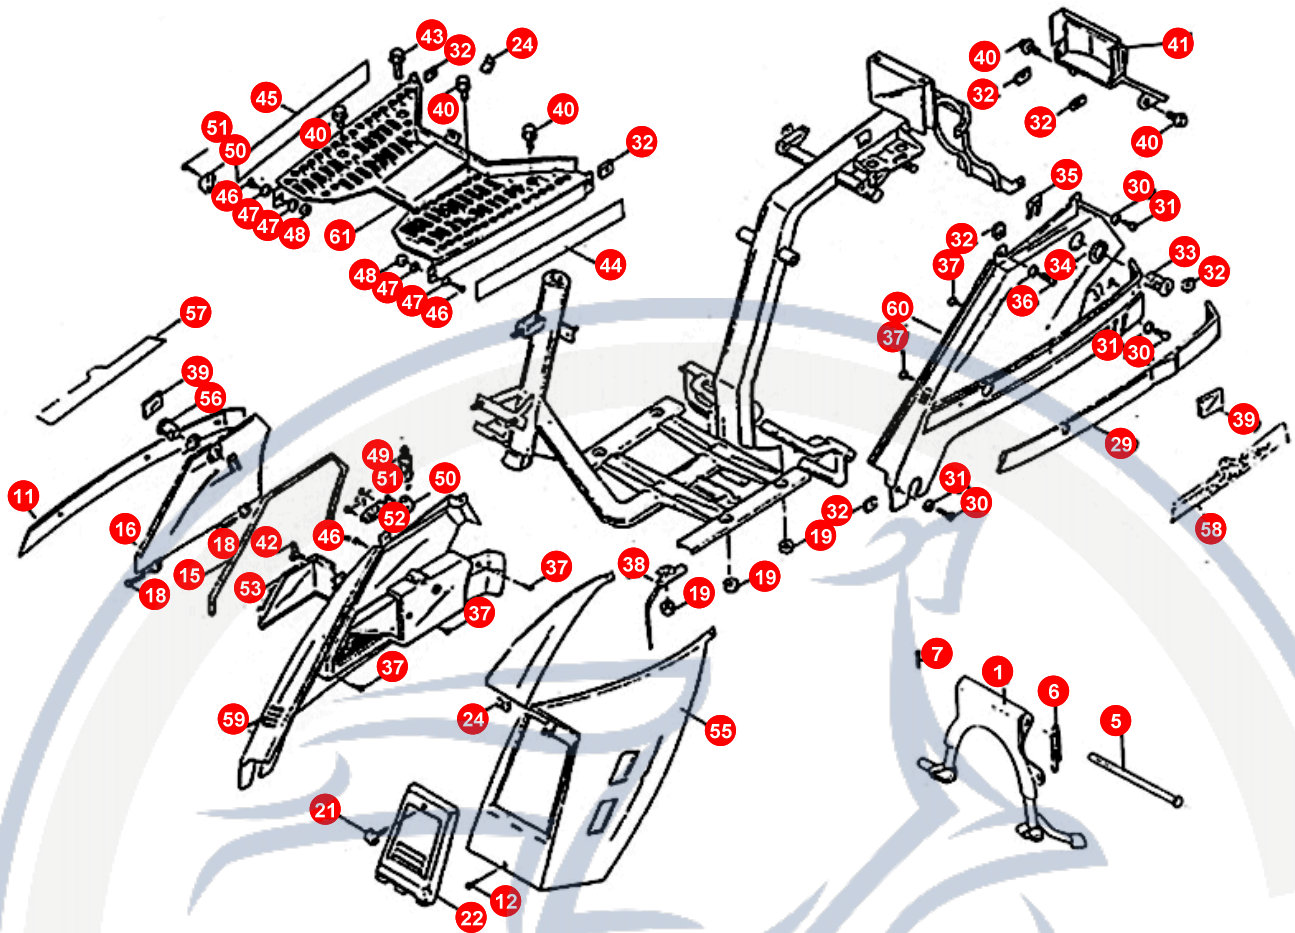

6.

POS	ARTIKELNUMMER	BEZEICHNUNG	MODELL	MG
45	KP601050630	PANELBODENAUFKLEBER		1
46	BS004077003	SCHRAUBE		3
47	92140400000	SCHEIBE		4
48	BS002006006	MUTTER		2
49	KP625530000	SPRING		1
50	KP625520000	FEDER		2
51	90110401203	SCHRAUBE		4
52	KP625320000	SCHLOßBLECH		1
53	KP625570000	ZÜNDKERZENDECKEL		1
55	B4000010219	DECKEL ZENTRAKKAROSS		1
56	KP554000000	DECKEL SCHLOSS		2
57	B9000017689	AUFKLEBER RE. LILA W		1
57	B9000017697	AUFKLEBER RE. LILA S		1
58	B9000017652	AUFKLEBER LI. LILA W		1
58	B900001766A	AUFKLEBER LI. LILA S		1
59	KP625500130	SEITENVERKLEIDUNG RE		1
59	KP625500480	SEITENVERKLEIDUNG RE		1
59	KP625500490	SEITENVERKLEIDUNG RE		1
59	KP625500630	SEITENVERKLEIDUNG RE		1
60	KP625300130	SEITENVERKLEIDUNG LI		1