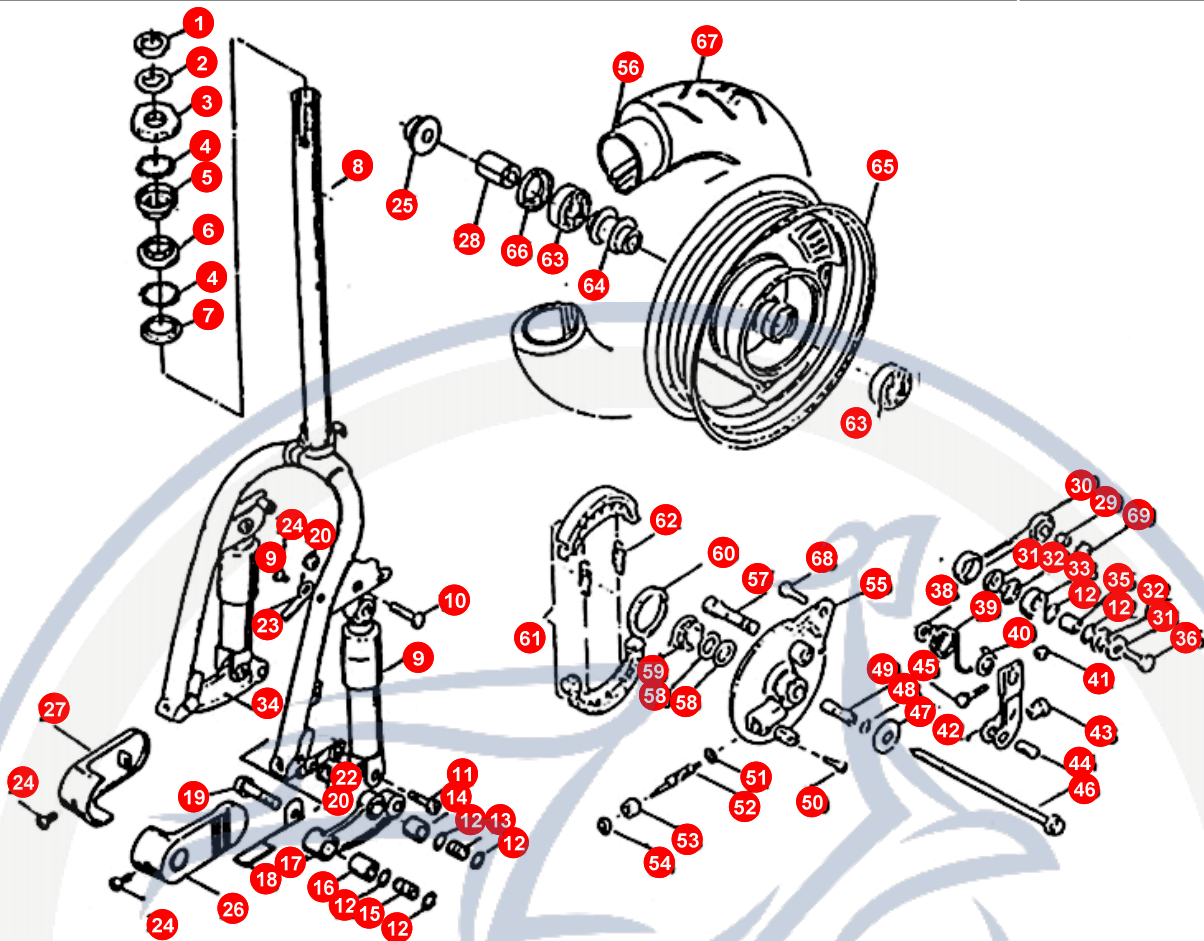

3. VORDERGABEL - VORDERRAD - BREMSE

POS	ARTIKELNUMMER	BEZEICHNUNG	MODELL	MG
22	92020800000	MUTTER		2
23	E9706410000	KLEMME		1
24	90050601002	SCHRAUBE		3
25	92061200000	MUTTER		1
26	KP447350000	GABELABDECKUNG LINKS		1
27	KP447360000	Nicht mehr lieferbar !!!!GABELABDECKUNG RECHT		1
28	KP402430000	DISTANZHÜLSE		1
29	KP447340000	BUCHSE		1
30	KP447290000	STREBE		1
31	KP447310000	DECKEL		2
32	KP447270000	STOPFBÜCHSENRING		2
33	KP447280000	BUCHSE		1
34	KP447180000	SCHWINGARM RECHTS		1
35	KP447320000	BUCHE		1
36	KP706360000	SCHRAUBE		1
38	KP404080000	DICHTRING		1
39	KP404090000	FEDER		1
40	KP404110000	VERSCHLEIßANZEIGE		1
41	92040600000	MUTTER		1