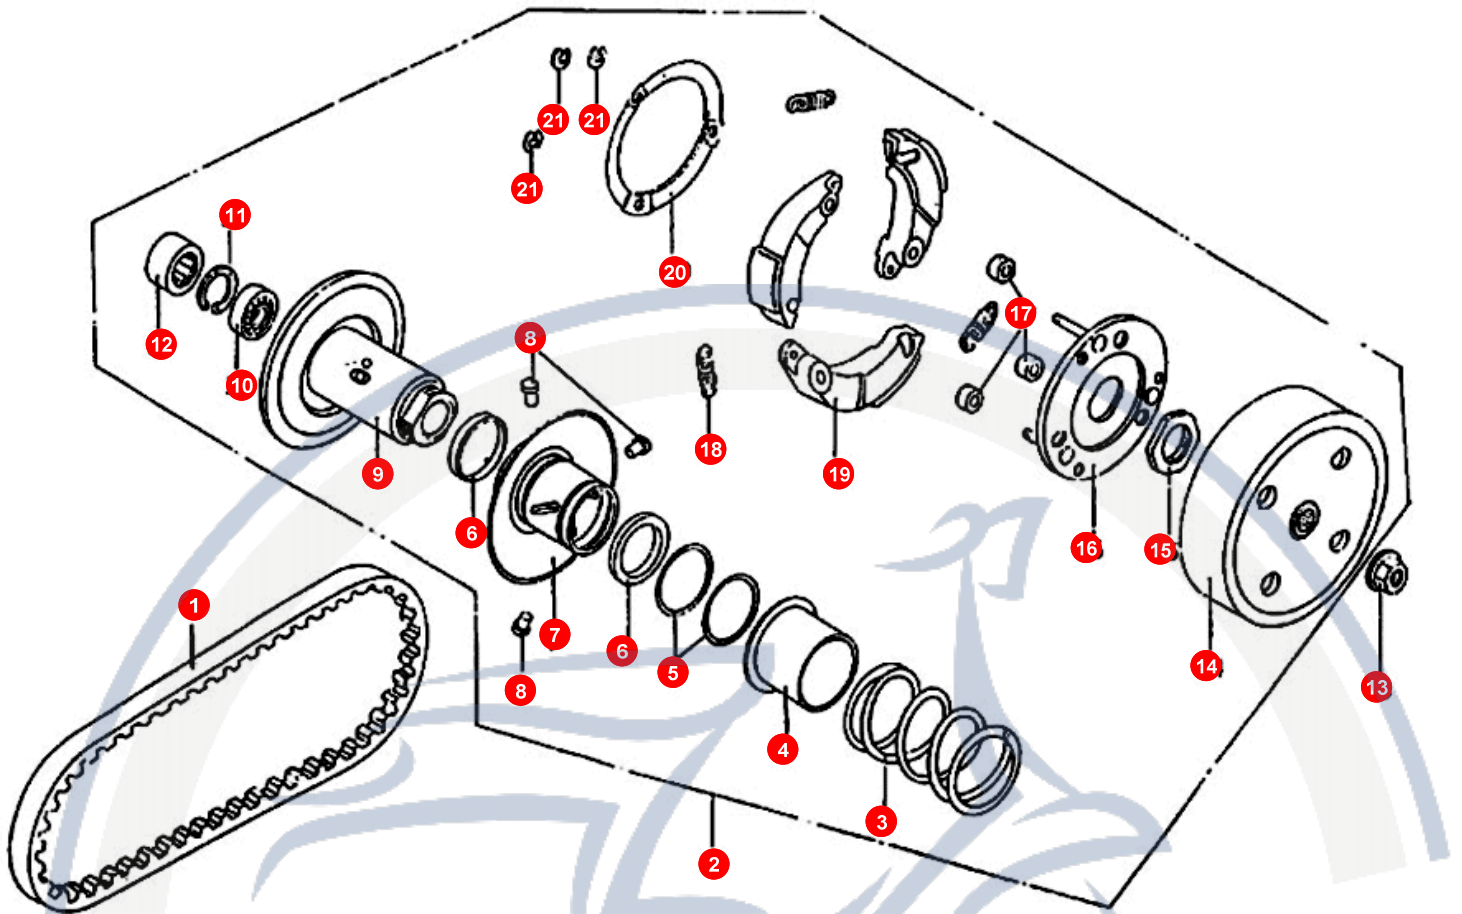

13. VARIOMATIK

POS	ARTIKELNUMMER	BEZEICHNUNG	MODELL	MG
1	B4000012373	BELT		1
2	B4000043023	KUPPLUNG KPL. HINTEN		1
3	B3000010935	VARIOMATIKFEDER		1
4	B4000012128	ABDECKHÜLSE		1
5	95573441400	DICHTRING		2
6	B4000012349	O- RING		2
7	B4000026747	FLANSCH		1
8	B4000012144	FÜHRUNGSROLLE		2
8	B4000012152	STIFT FÜHRUNGSROLLE		2
9	B400002673A	ANTRIEBSRAD		1
10	96520690100	LAGER		1
11	92162400000	SEEGERRING		1
12	BS652006006	KUGELLAGER		1
13	92041000001	MUTTER		1
14	B3000010943	KUPPLUNGSTROMMEL		1
15	B4000012136	FLACHMUTTER		1
16	B4000026889	KUPPLUNGSPLATTE		1
17	B4000011857	GUMMIDÄMPFER		3
18	B4000026765	ZUGFEDER		3
19	B3000014965	KUPPLUNGSBACKE #3#		3