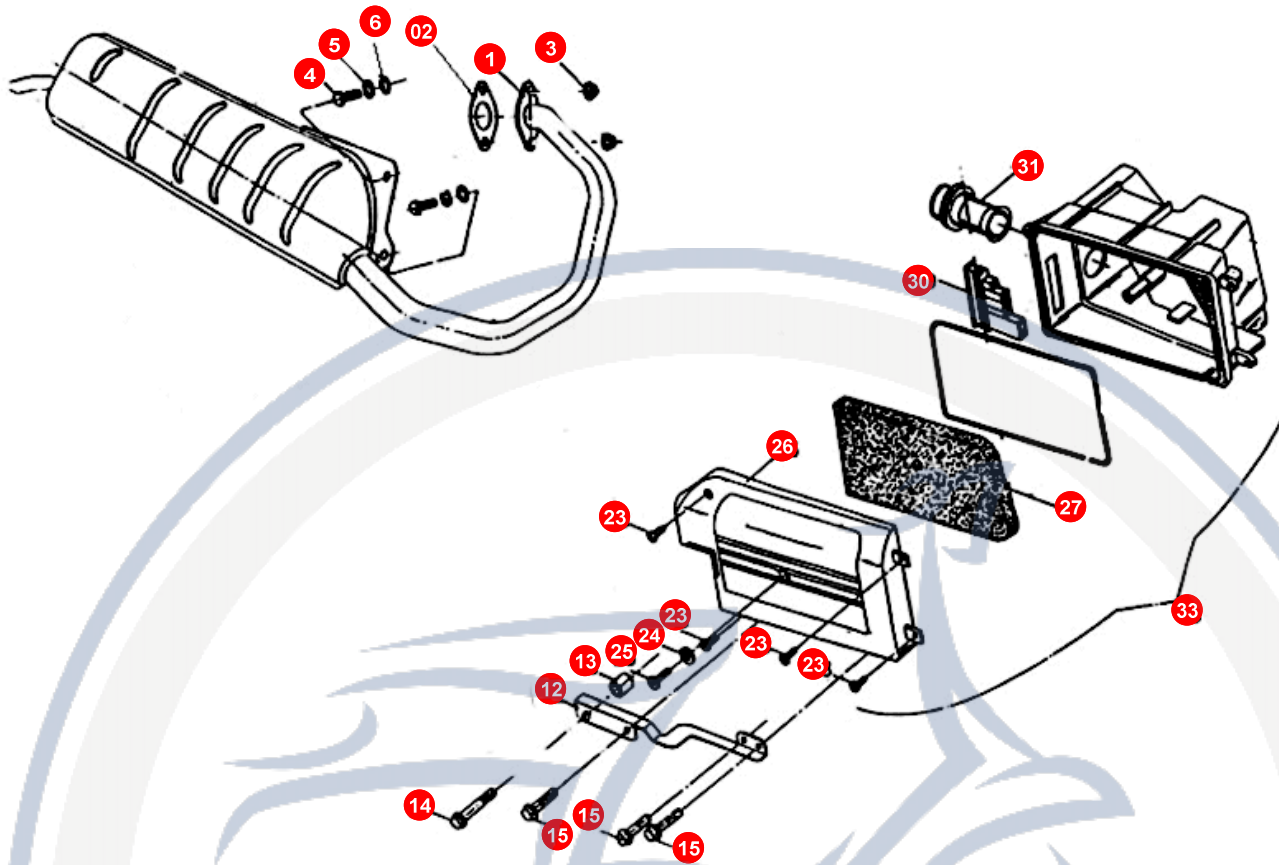

16. AUSPUFF - LUFTFILTERKASTEN

POS	ARTIKELNUMMER	BEZEICHNUNG	MODELL	MG
1	B9000018012	AUSPUFF STAR 80		1
02	B4000028725	AUSPUFFDICHTUNG STAR		1
3	92040600000	MUTTER		2
4	90190802600	SCHRAUBE		2
5	92110800000	SPRENGRING		2
6	92140800000	BEILAGSCHEIBE		2
12	KP262110000	HALTERUNG LUFTFILTER		1
13	KP706400000	ABSTANDSHALTER		1
14	90190604500	SCHRAUBE		1
15	90180602002	SCHRAUBE		3
23	B4000025599	SCHRAUBE		4
24	90100601000	SCHRAUBE		4
25	90040502000	SCHRAUBE		1
26	B1000010622	LUFTFILTERDECKEL		1
27	KP262030000	LUFTFILTER EINSATZ		1
30	KP262050000	LUFTFILTER EINSATZ		1
31	E1262080000	ANSAUGSTUTZEN HI		1
33	B9000017768	LUFTFILTER KPL		1