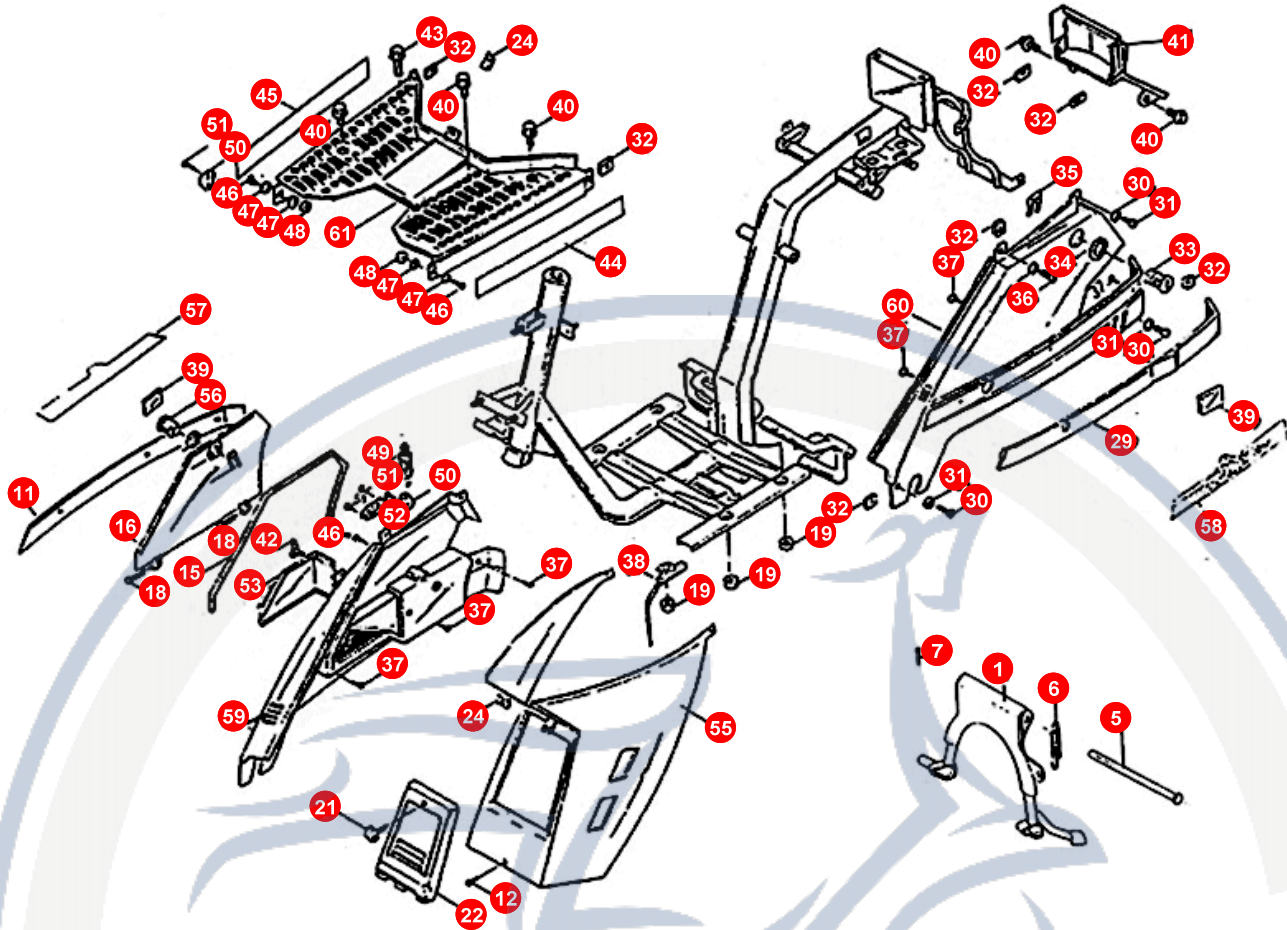

6.

POS	ARTIKELNUMMER	BEZEICHNUNG	MODELL	MG
1	E9461000000	CENTRAL STAND A		1
5	E14611110000	STÄNDERACHSE		1
6	E1461121000	STÄNDERFEDER		1
7	93520302000	SPLIT PIN		1
11	KP625510000	SEITENTEILLEISTE REC		1
12	90080601200	SCHRAUBE		4
15	KP625550000	Nicht mehr lieferbar !!!!DICHTUNG WERKZEU		1
16	KP622080130	WERKZEUGKASTENDECKEL		1
16	KP622080480	WERKZEUGKASTENDECKEL		1
16	KP622080490	WERKZEUGKASTENDECKEL		1
16	KP622080630	WERKZEUGKASTENDECKEL		1
18	KP622100000	ANGELSTIFT		2
19	92030600001	MUTTER		5
21	KP625020000	VORDERE KAROSSERIESC		1
22	KP625010000	ZENTRALSCHUTZGITTER		1
24	E1706040000	BLECHMUTTER		1
29	KP625310000	SEITENTEILLEISTE LIN		1
30	90050501600	SCHRAUBE		6
31	92140500001	SCHEIBE		6
32	E1706060000	BLECHMUTTER KOTF		10