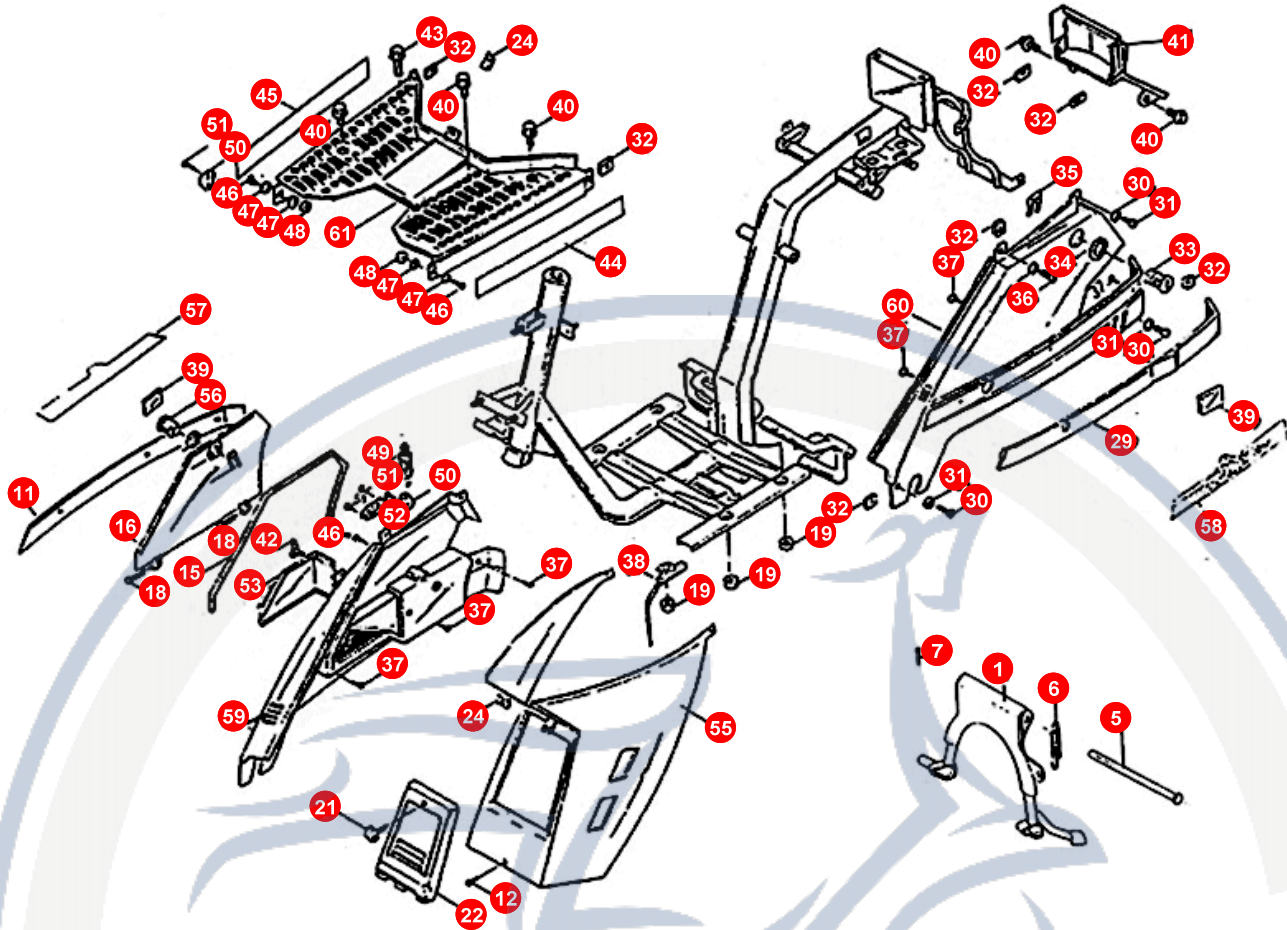

6.

POS	ARTIKELNUMMER	BEZEICHNUNG	MODELL	MG
60	KP625300480	SEITENVERKLEIDUNG LI		1
60	KP625300490	SEITENVERKLEIDUNG LI		1
60	KP625300630	SEITENVERKLEIDUNG LI		1
61	KP624010000	Nicht mehr lieferbar !!!!!GUMMIMATTE		1