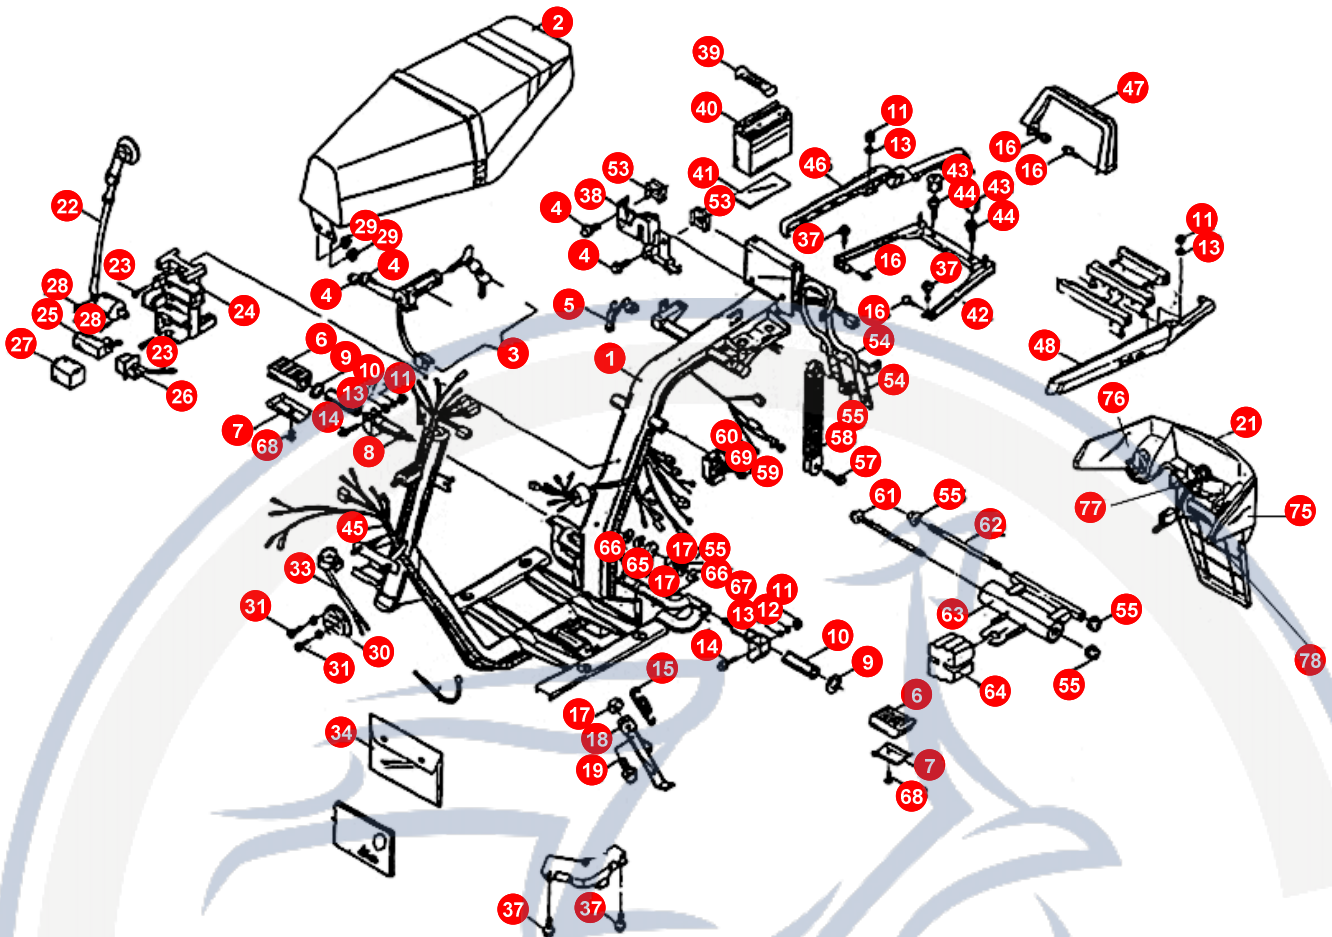

2. RAHMEN

POS	ARTIKELNUMMER	BEZEICHNUNG	MODELL	MG
1	B0000010014	RAHMEN		1
2	KP671020000	SITZBANK		1
3	KP551000000	Nicht mehr lieferbar !!!!SCHLOSS KPL		1
3	KP552000000	Nicht mehr lieferbar !!!Z&NDSCHALTER		1
4	90190601600	SCHRAUBE SCHLOSS		4
5	KP676160000	GEPÄCKHAKEN		1
6	KP463070000	FUßRASTENGUMMI		2
7	KP463080000	FUßRASTENBLECH		2
8	KP464010000	FUßRASTENHALTERUNG R		1
9	92141900000	SCHEIBE		2
10	KP463020000	FUßRASTENBOLZEN		2
11	92030600001	MUTTER		4
12	92110600000	SCHEIBE		2
13	92140600000	SCHEIBE		4
14	90190603500	SCHRAUBE		2
15	B200012796A	IM WERK NICHT MEHR LIEFERBAR IMONTAGESATZ		1
16	90040601201	SCHRAUBE		6
17	92411000000	HEXAGON NUT (N.		3
18	B200012796A	IM WERK NICHT MEHR LIEFERBAR IMONTAGESATZ		1
18	E1462001600	SEITENSTÄNDER		1