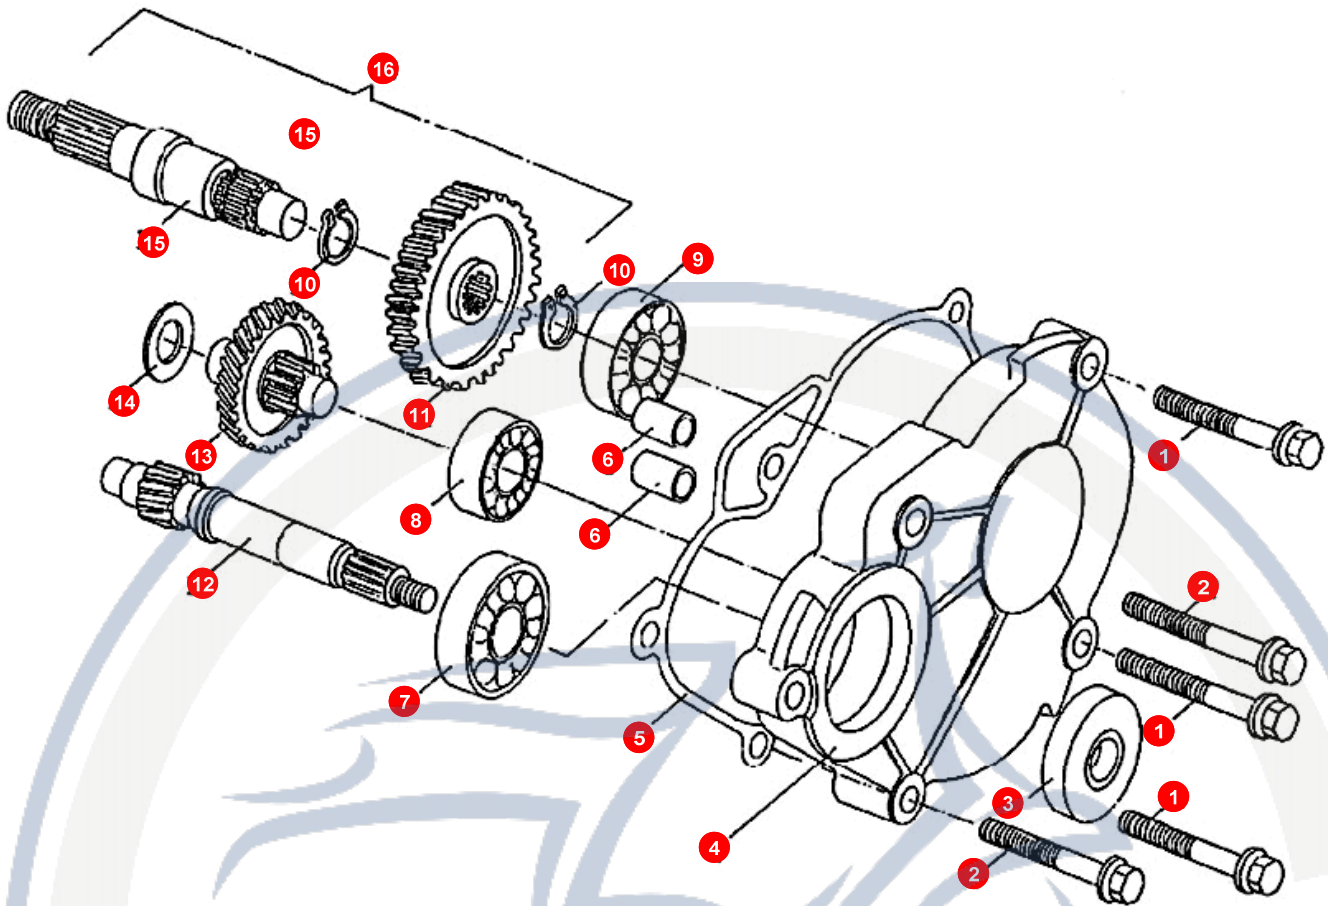

13. VARIOMATIK

POS	ARTIKELNUMMER	BEZEICHNUNG	MODELL	MG
20	92140600000	SCHEIBE		1
21	92180500000	SICHERUNGSHALBSCHEIBE		3

Motorroller
- seit 1993 -

14. GETRIEBE

POS	ARTIKELNUMMER	BEZEICHNUNG	MODELL	MG
1	90190602700	SCHRAUBE		3
2	90190603500	SCHRAUBE		2
3	E1402110000	DICHTRING 30/5/9 DL		1
4	B1000011670	GETRIEBEBECKEL		1
5	B3000010676	DICHTUNG		1
6	93541001400	FÜHRUNGSHÜLSE		2
7	96510620200	KUGELLAGER		1
8	96510620200	KUGELLAGER		1
9	96510620200	KUGELLAGER		1
10	92161800000	SICHERUNG S-RING		1
11	B4000024070	ZAHNRAD		1
12	B3000013853	ANTRIEBSWELLE STAR 8		1
13	B400002415A	LEERLAUF KPL.		1
14	E1141030000	SCHEIBE		1
15	B300001140A	HINTERRADACHSE		1
16	B900001072A	GETRIEBE KPL.		1