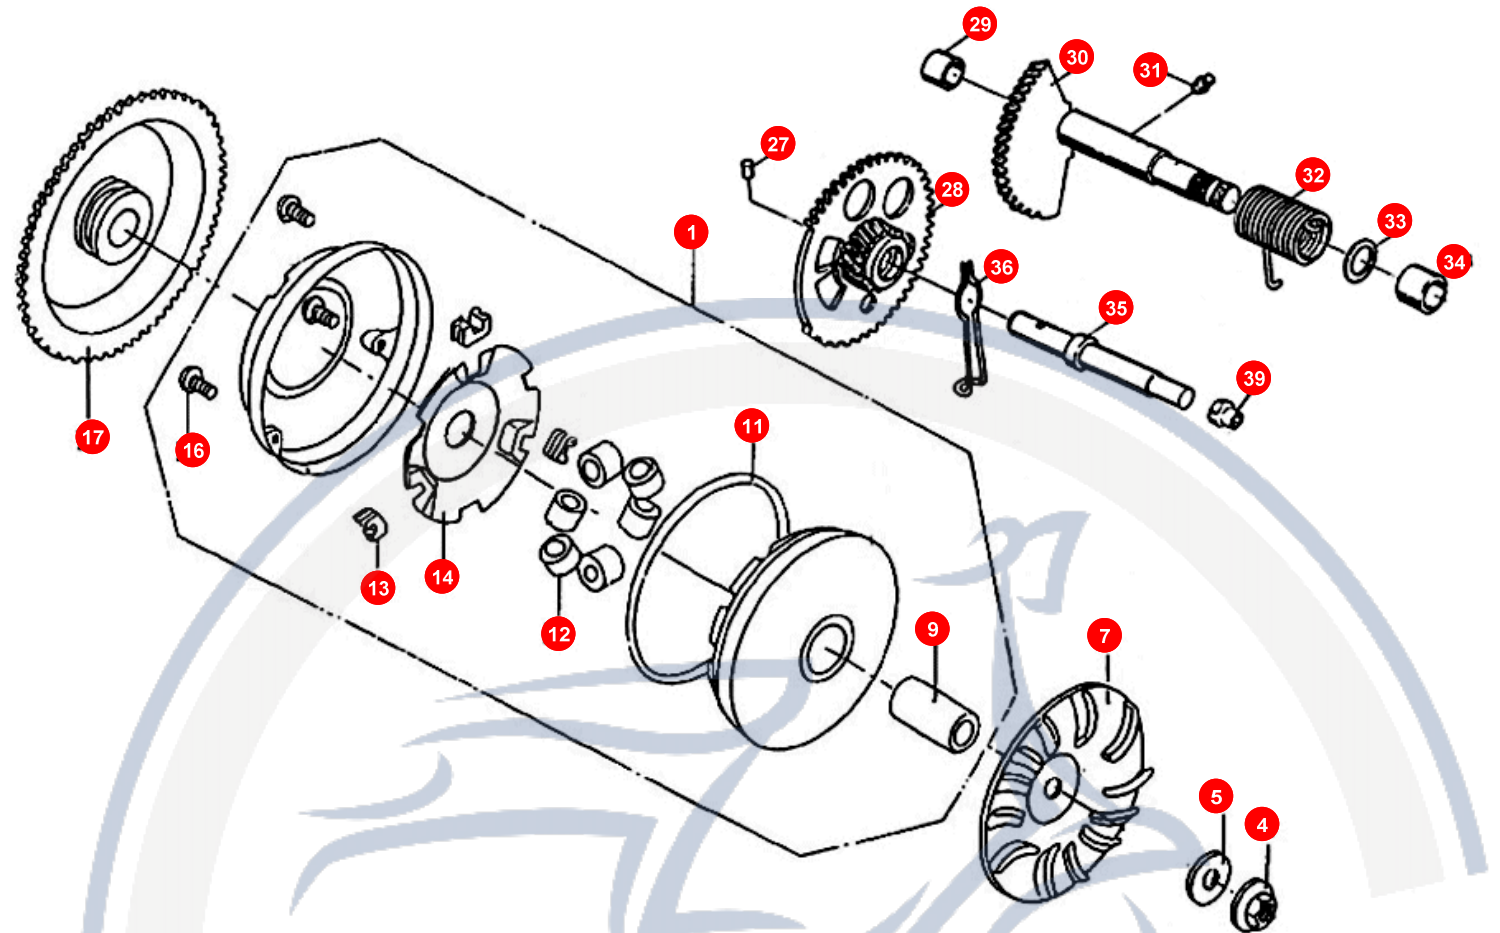

11. VARIOMATIK

POS	ARTIKELNUMMER	BEZEICHNUNG	MODELL	MG
1	B4000043244	KUPPLUNG KPL. STAR 8		1
4	92041000001	MUTTER		1
5	B4000012667	IM WERK NICHT MEHR LIEFERBAR ISCHEIBE		1
7	B3000015406	IM WERK NICHT MEHR LIEFERBAR IRIEMENSCHIEBE		1
9	B4000012365	BUCHSE		1
11	B4000023782	O- RING		1
12	B4000023723	GLEITROLLE/FLIEH#6#		6
13	B4000012284	Nicht mehr lieferbar !!!!!GLEITSTÜCK #3#		3
14	B4000023758	1 DRUCKPLATTE		1
16	B4000026056	SECHSKANTSCHRAUBE		3
17	B4000011814	STARTERZAHNRAD		1
27	B400001247A	STIFT		1
28	B4000011806	Nicht mehr lieferbar !!!!!KICKSTARTERANTRIEBSR		1
29	B4000012454	BUCHSE		1
30	B3000016267	Nicht mehr lieferbar !!!!!ZAHNSEGMENT ANLASSER STAR		1
31	B4000012497	ANSCHLAGBOLZEN		1
32	B4000012462	RÜCKHOLFEDER		1
33	B4000012683	SPEZIALSCHEIBE		1
34	B4000012446	BUCHSE NICHT MEHR LIEFERBAR!!!		1
35	B4000012489	ZWISCHENWELLE		1