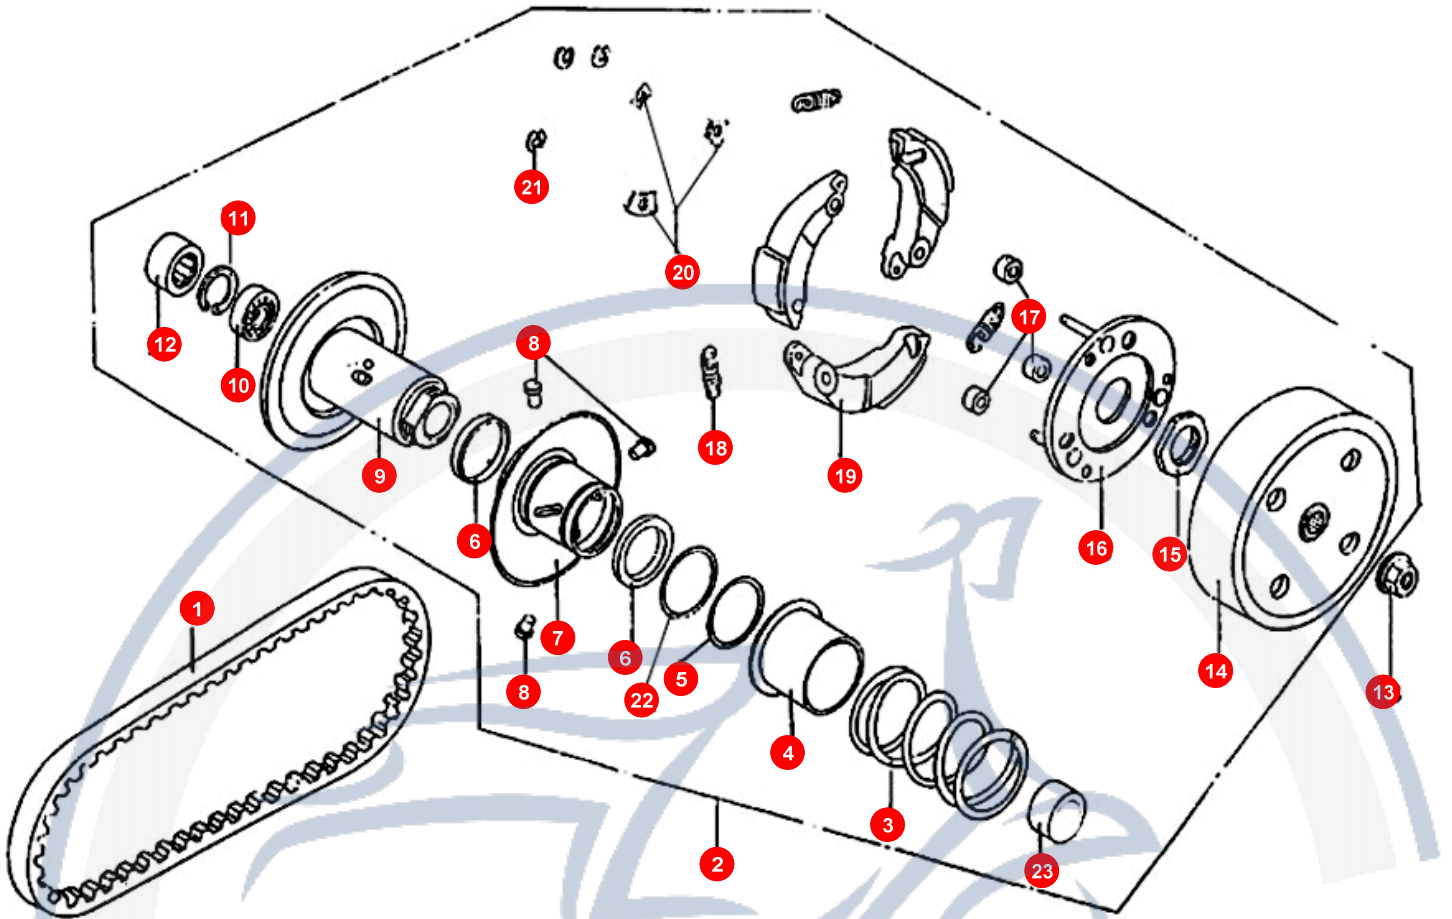

18. VARIOMATIK

POS	ARTIKELNUMMER	BEZEICHNUNG	MODELL	MG
22	E1251101000	KICKSTARTERWELLE		1
23	E1251000000	WELLE		1
24	P1242210000	DISTANZ		1

Motorroller
- seit 1993 -

19. ZÜNDUNG

POS	ARTIKELNUMMER	BEZEICHNUNG	MODELL	MG
1	90180602002	SCHRAUBE		6
2	E1221000000	ZÜNDUNG KPL		1
3	92041000001	MUTTER		1
4	E1043000000	LÜFTERRAD		1
5	90190601500	SCHRAUBE		2
6	E1042100000	DECKEL		1
7	E1042000000	GEBLÄSEDECKEL GR		1
9	E122A020000	ZÜNDGRUNDPLATTE		1
10	E1042200000	DECKEL KLEIN		1
11	90110401200	SCHRAUBE		3