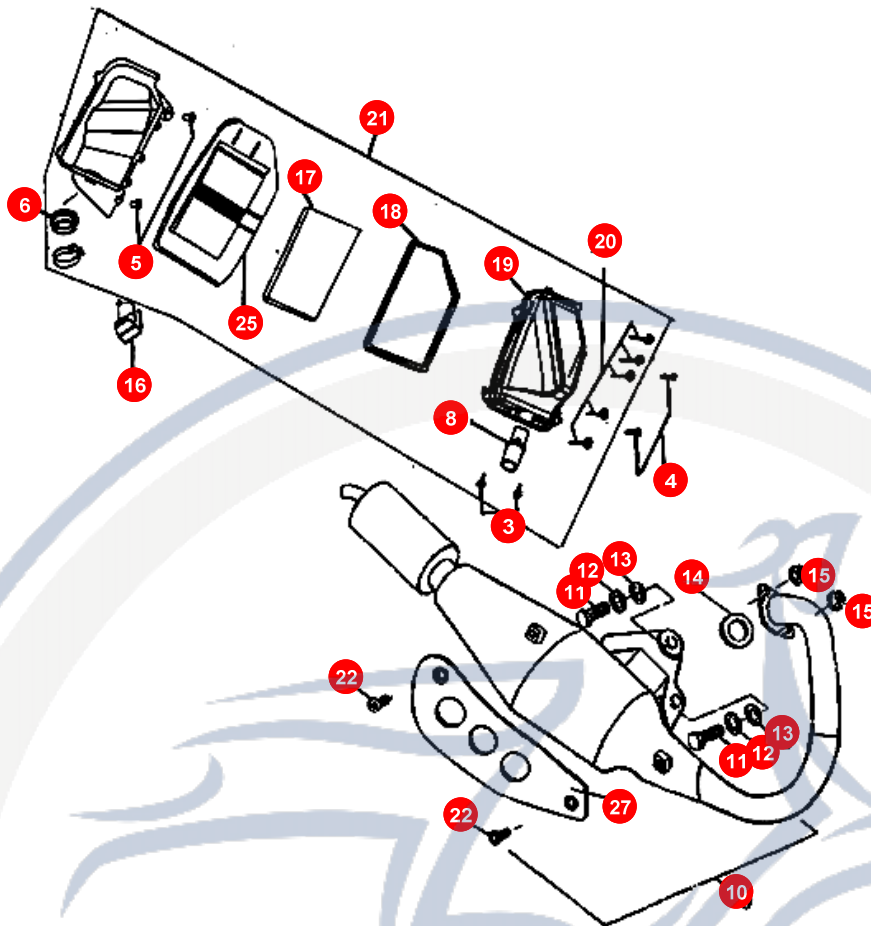

23. AUSPUFF - LUFTFILTERKASTEN

POS	ARTIKELNUMMER	BEZEICHNUNG	MODELL	MG
3	90180602500	SCHRAUBE		2
4	90180602500	SCHRAUBE		1
5	E9262060000	BUCHSE		4
6	NE262080000	ROHR		1
8	NE262050000	SAUGROHR		1
10	NE2810000001	AUSPUFF COMET TAIWA		1
10	NE281003000	AUSPUFF KPL		1
11	90190802600	SCHRAUBE		1
12	92110800000	SPRENGRING		1
13	92140800000	BEILAGSCHEIBE		2
14	E1281020000	AUSPUFFDICHTUNG		1
15	92040600000	MUTTER		1
16	NE262120000	DECKEL		1
17	NE262030000	SCHAUMGUMMI		1
18	P1262040000	DICHTLIPPE		1
19	NE262020000	DECKEL LUFTFILTERK		1
20	90110502500	SCHRAUBE		1
21	NE262002000	LUFTFILTER KPL		1
22	90040601000	SCHRAUBE		3
25	NE262130000A	LUFTFILTER		1