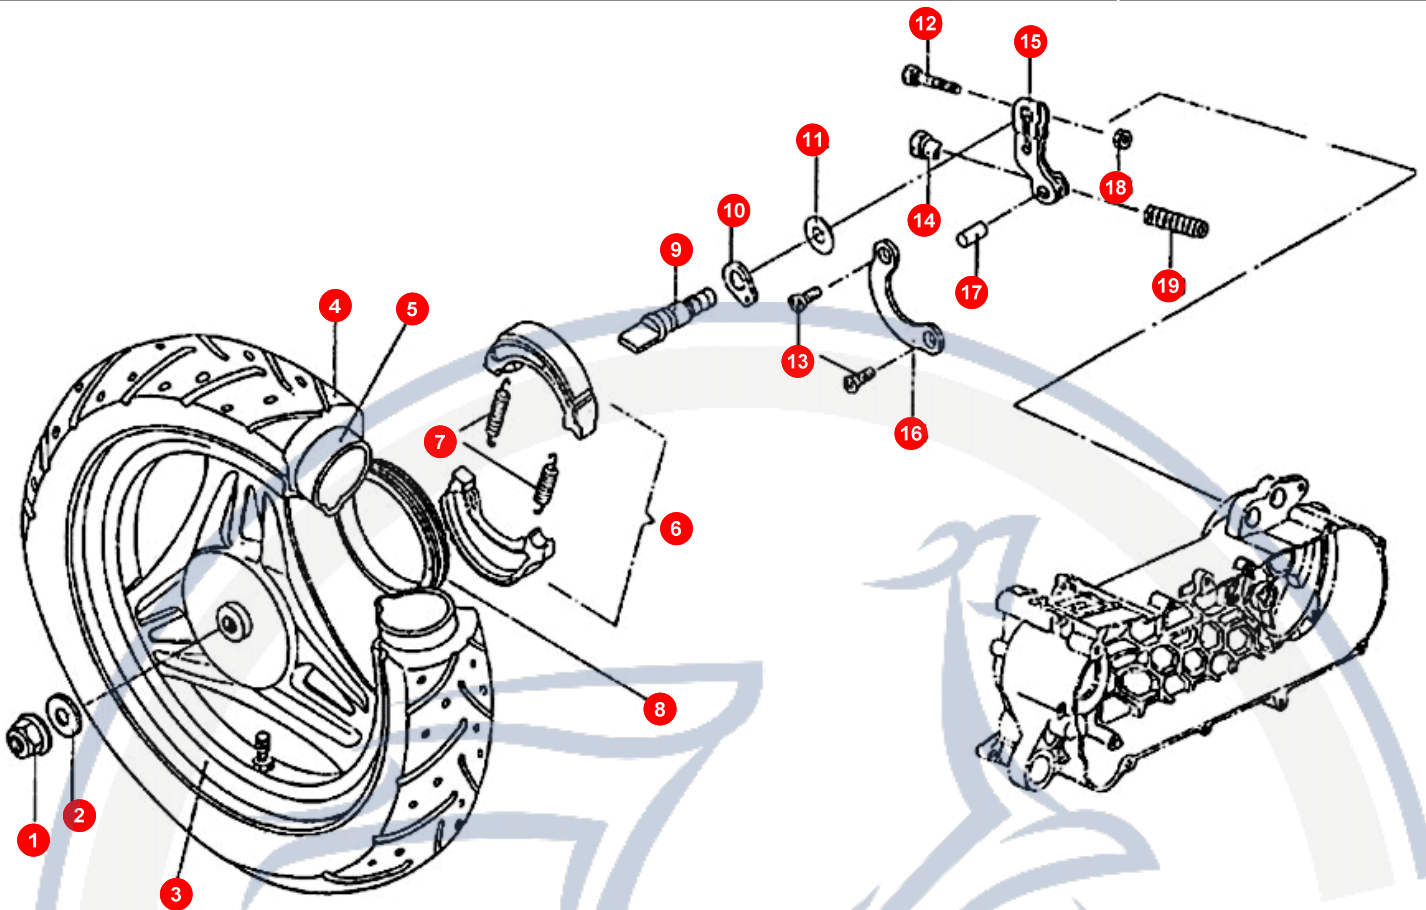

5.

POS	ARTIKELNUMMER	BEZEICHNUNG	MODELL	MG
1	92011400000	ACHSMUTTER HIN		1
2	92141400001	SPEZIALSCHEIBE		1
3	E1407103770	HINTERRAD KPL		1
4	NE40B320000	REIFEN		1
5	E140G310000	SCHUMOTO SCHLAUCH		1
6	E14074200002	BREMSBACKEN-SET		1
7	E1407410000	BREMSBACKENFEDER		2
8	E1407010000	DICHTGUMMI		1
9	E1407440000	BREMSNOCKE		1
10	E1407450000	PLATTE		1
11	E1407460000	SCHEIBE		1
12	90020603200	SCHRAUBE		1
13	90100601000	SCHRAUBE		2
14	B4000020848	EINSTELLUNGSMUTTER B		1
15	E1407470000	BREMSHEBEL HIN		1
16	E1062120000	PLATTE		1
17	E1544440000	BOLZEN BREMSSEIL		1
18	92030600001	MUTTER		1
19	E1544420000	FEDER BREMSSEIL		1