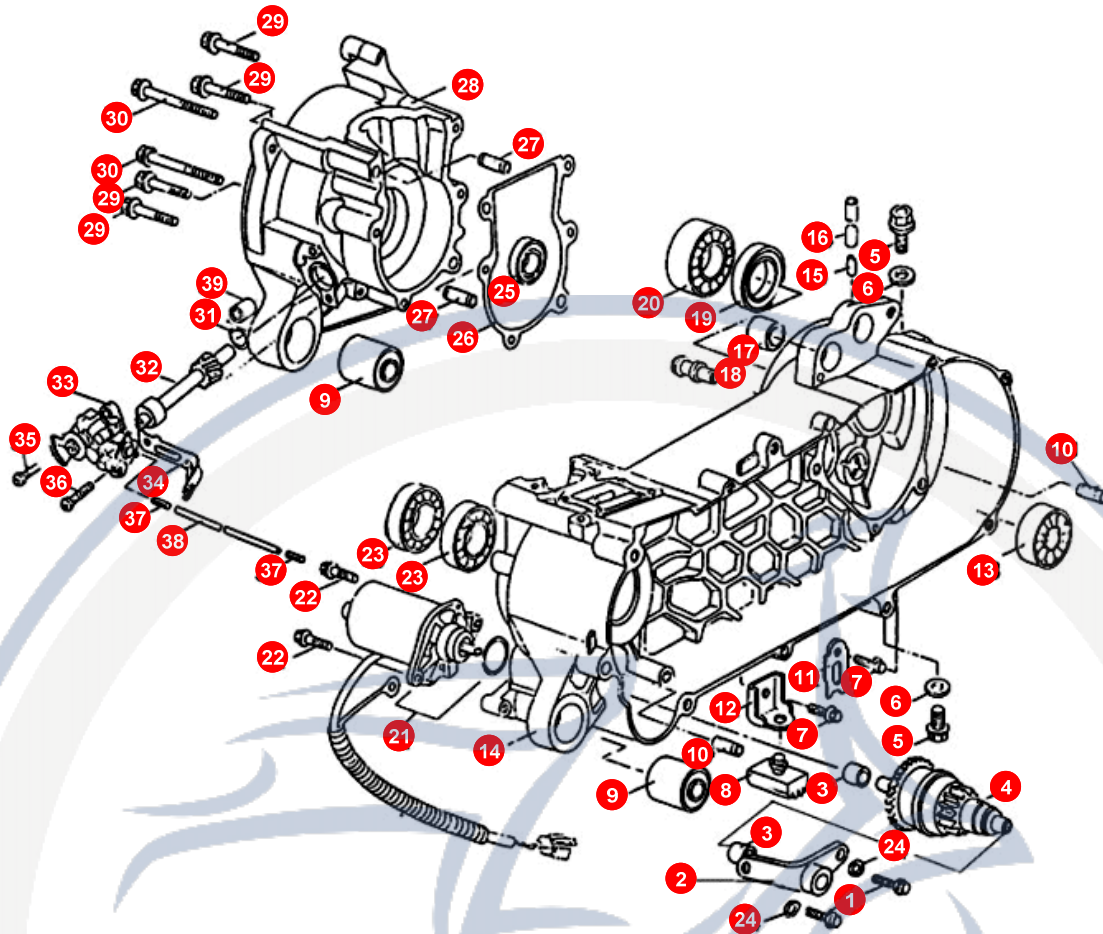

14.

POS	ARTIKELNUMMER	BEZEICHNUNG	MODELL	MG
41	NE561001000	ARMATUREN KPL		1
42	NE544000000	TACHOWELLE		1
44	90110401200	SCHRAUBE		6

Motorroller
- seit 1993 -

15. MOTORGEHÄUSE

POS	ARTIKELNUMMER	BEZEICHNUNG	MODELL	MG
1	90180602002	SCHRAUBE		2
2	P1242111000	HALTEPLATTE STARTERRAD		1
3	E1062130000	BUCHSE		2
4	E1242000000	STARTERRAD		1
5	90190801200	SCHRAUBE		2
6	92140800001	SCHEIBE		2
7	90190601600	SCHRAUBE SCHLOSS		2
8	E1062090000	STÄNDERGUMMI		1
9	E1061020000	SILENTBLOCK		2
10	93541002001	BOLZEN		2
11	E1544430000	HALTER BREMSSEIL		1
12	E1062080000	HALTEBÜGEL		1
13	96510620000	KUGELLAGER L6200		1
14	NE062010000	MOTORGEHÄUSE LI		1
15	E1062070000	ENTLÜFTUNG		1
16	B4E1060380A	ÖLSCHLAUCH		1
17	E1061020000	SILENTBLOCK		1
18	E1407430000	ZAPFEN		1
19	95572440700	SIMMERING		1
20	96530630300	KUGELLAGER		1