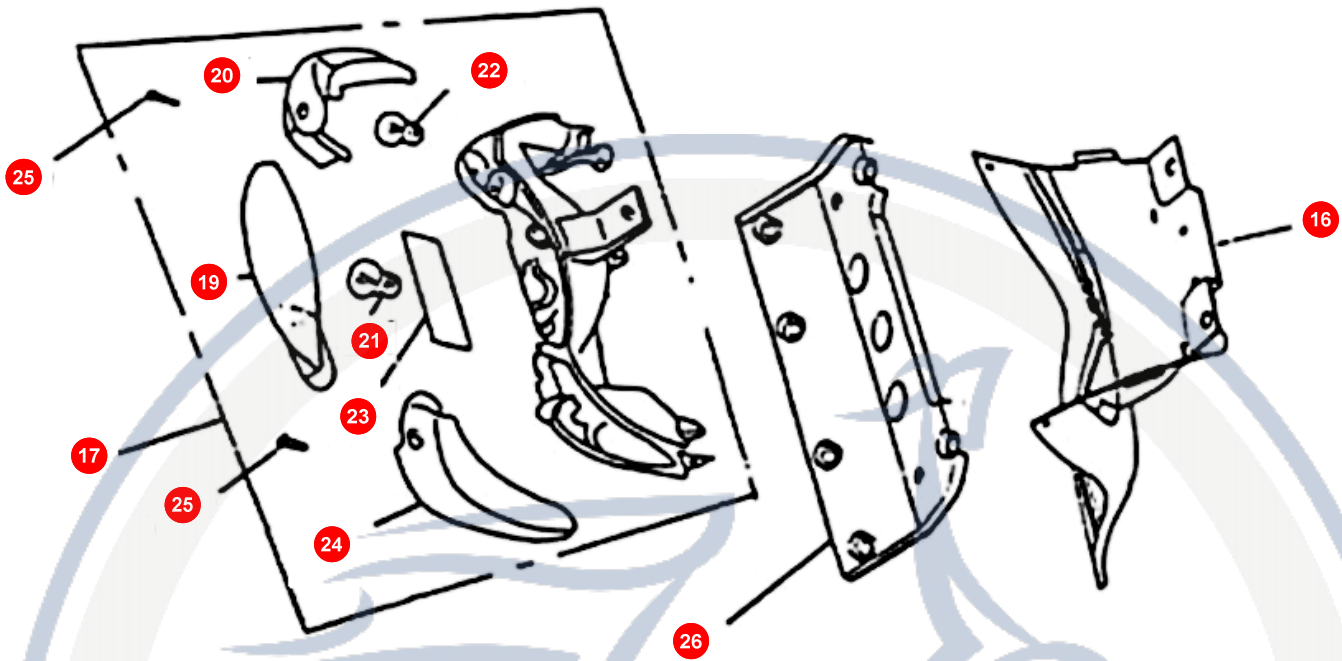

12.

POS	ARTIKELNUMMER	BEZEICHNUNG	MODELL	MG
16	NE636000600	KENNZEICHENHALTER		1
17	NE666000000	RÜCKLICHT KPL		1
19	NE66F020000	RÜCKLICHTCELLON		1
20	NE66G010000	NICHT MEHR LIEFERBAR !!!!BLINKERCELLON LI HI		1
21	NE66F030000	BIRNE		1
22	NE66G020000	BIRNE		1
23	NE66F040000	Nicht mehr lieferbar !!!!!PLATTE		1
24	NE66H010000	NICHT MEHR LIEFERBAR !!!!BLINKERCELLON RE HI		1
25	NE66G030000	SCHRAUBE		1
26	NE421240000	HALTER		1