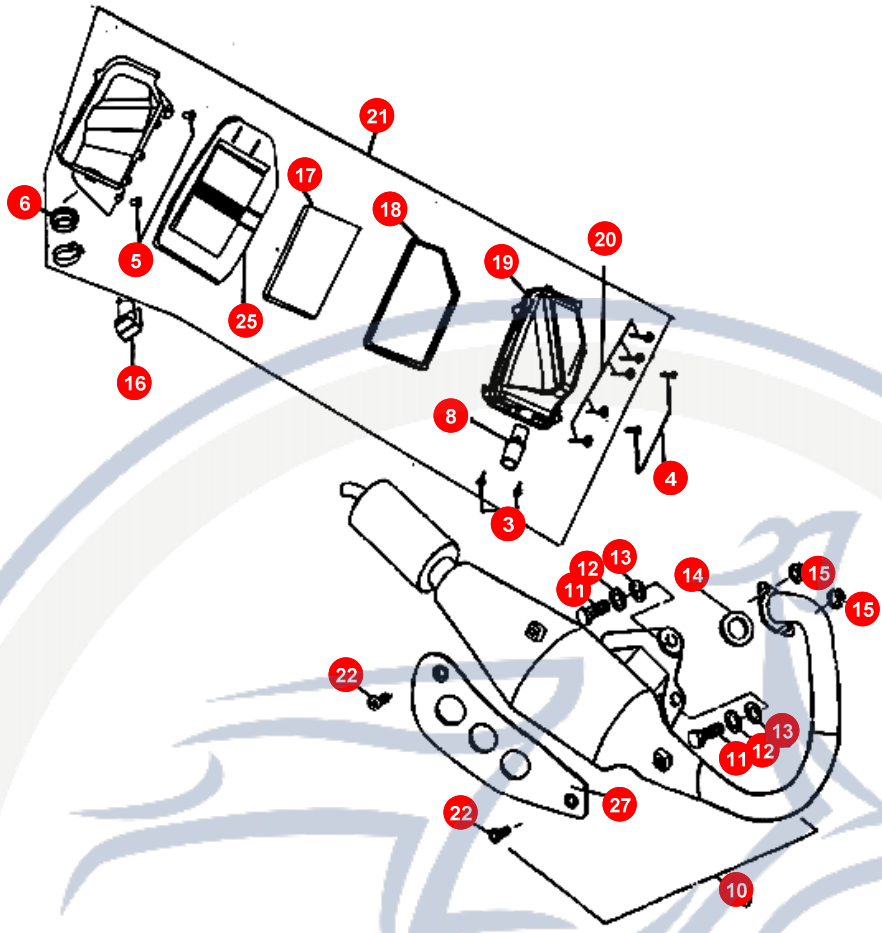

23. AUSPUFF - LUFTFILTERKASTEN

POS	ARTIKELNUMMER	BEZEICHNUNG	MODELL	MG
27	NE2810100001	PROTECTING COVE		1

Motorroller.de
- seit 1993 -