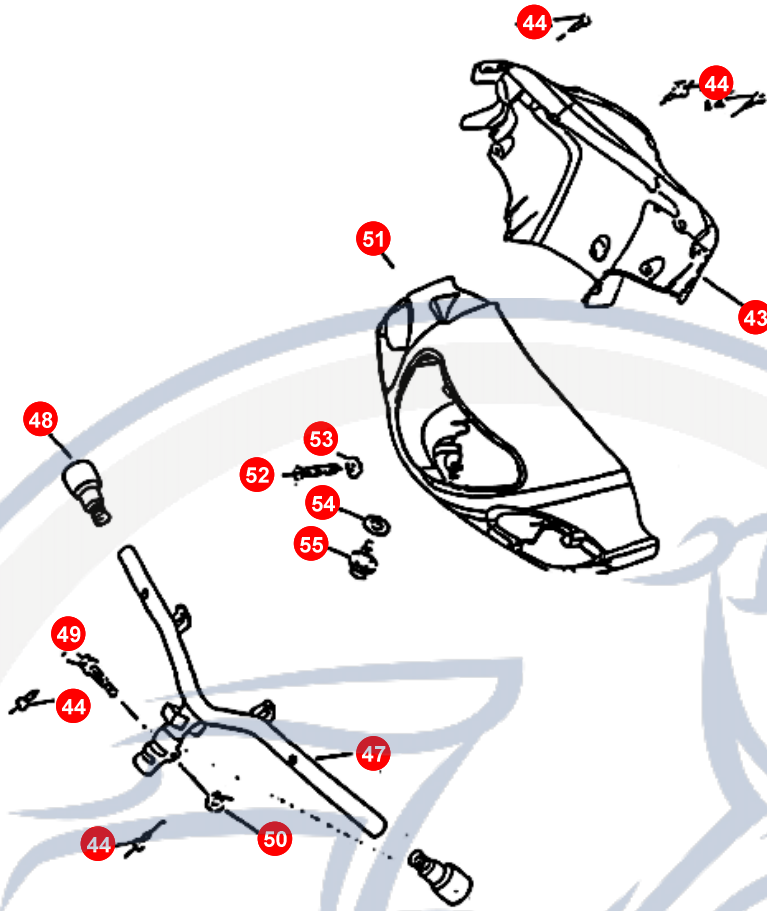

6. LENKER

POS	ARTIKELNUMMER	BEZEICHNUNG	MODELL	MG
43	NE614000600	RR HANDLE COVER		1
44	90110401200	SCHRAUBE		6
47	NE612000730	LENKER		1
48	NE543510000	LENKERGEWICHT		2
49	90191005000	SECHSKANTSCHRAUBE XR150		1
50	92061000001	MUTTER		1
51	NE613000130	LENKERVERKLEIDUNG ROT		1
51	NE613000630	LENKERVERKLEIDUNG SCHWARZ		1
52	90040503000	SCHRAUBE		1
53	92140500000	SCHEIBE		1
54	92130600000	LOCK WASHER FOR		1
55	E1613010000	BOLZEN		1