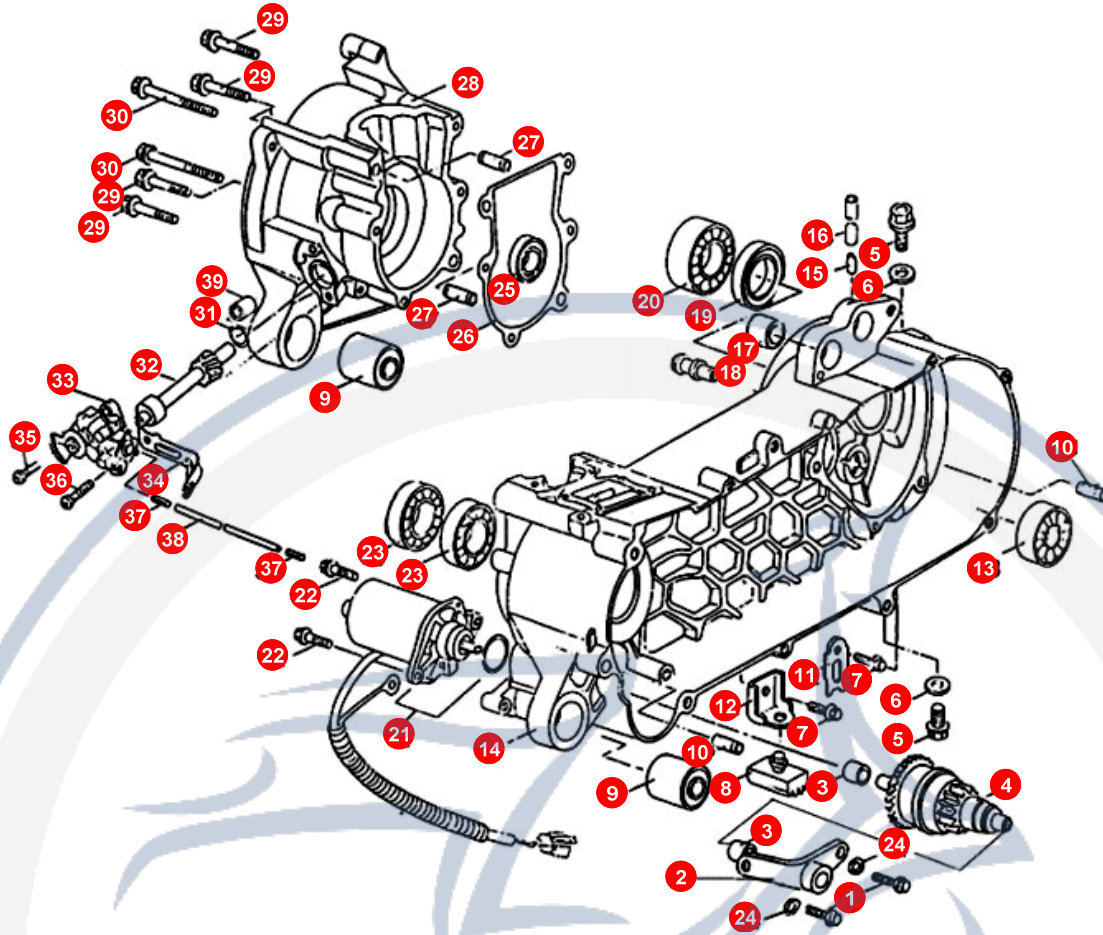

15. MOTORGEHÄUSE

POS	ARTIKELNUMMER	BEZEICHNUNG	MODELL	MG

Motorroller.de
- seit 1993 -