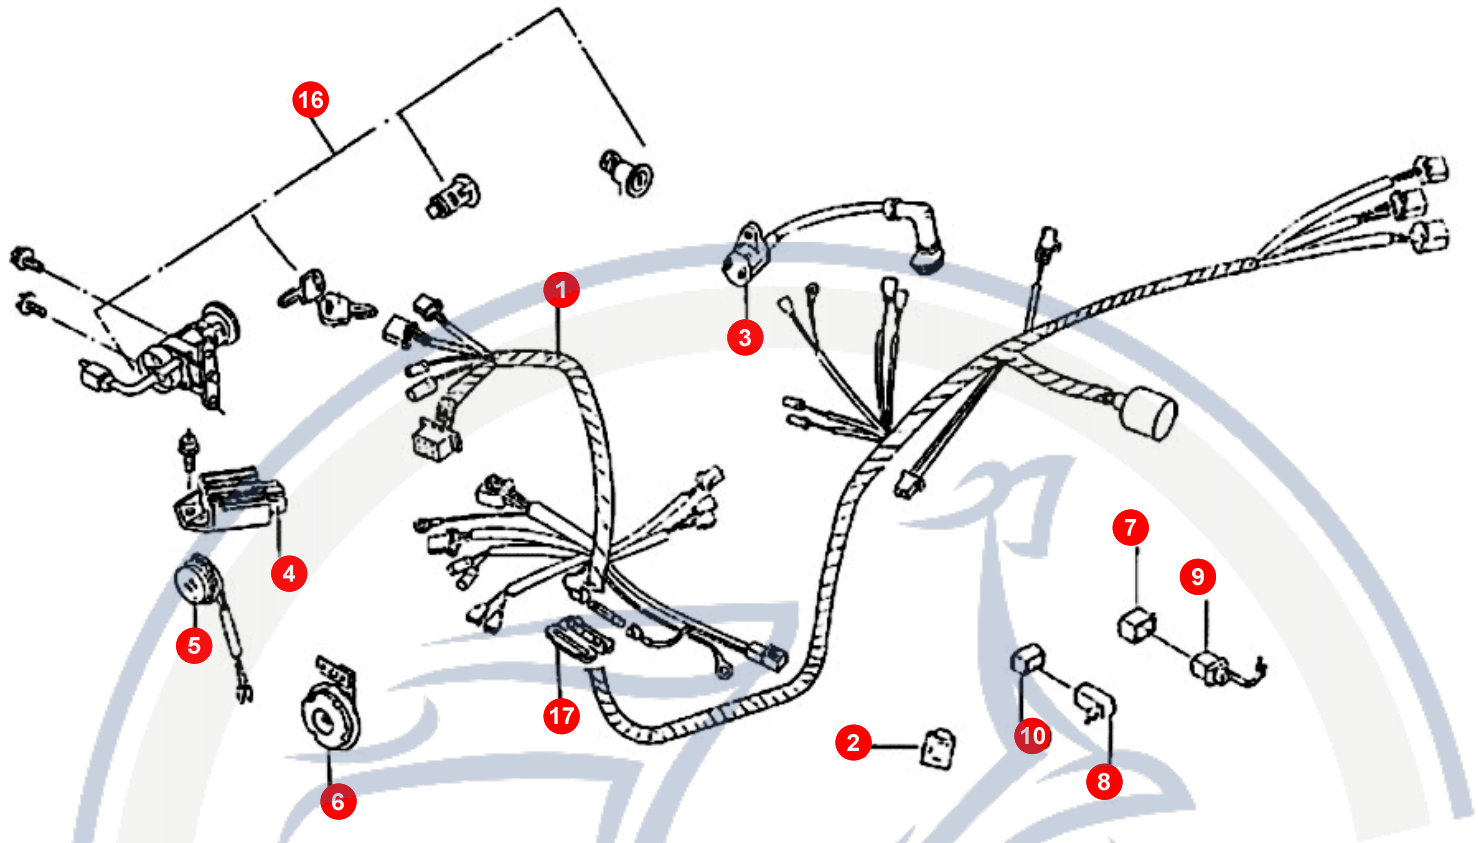

11.

POS	ARTIKELNUMMER	BEZEICHNUNG	MODELL	MG
26	92140600005	SCHEIBE		1

Motorroller.de
- seit 1993 -

12.

POS	ARTIKELNUMMER	BEZEICHNUNG	MODELL	MG
16	NE636000600	KENNZEICHENHALTER		1
17	NE666000000	RÜCKLICHT KPL		1
19	NE66F020000	RÜCKLICHTCELLON		1
20	NE66G010000	NICHT MEHR LIEFERBAR !!!!BLINKERCELLON LI HI		1
21	NE66F030000	BIRNE		1
22	NE66G020000	BIRNE		1
23	NE66F040000	Nicht mehr lieferbar !!!!!PLATTE		1
24	NE66H010000	NICHT MEHR LIEFERBAR !!!!BLINKERCELLON RE HI		1
25	NE66G030000	SCHRAUBE		1
26	NE421240000	HALTER		1