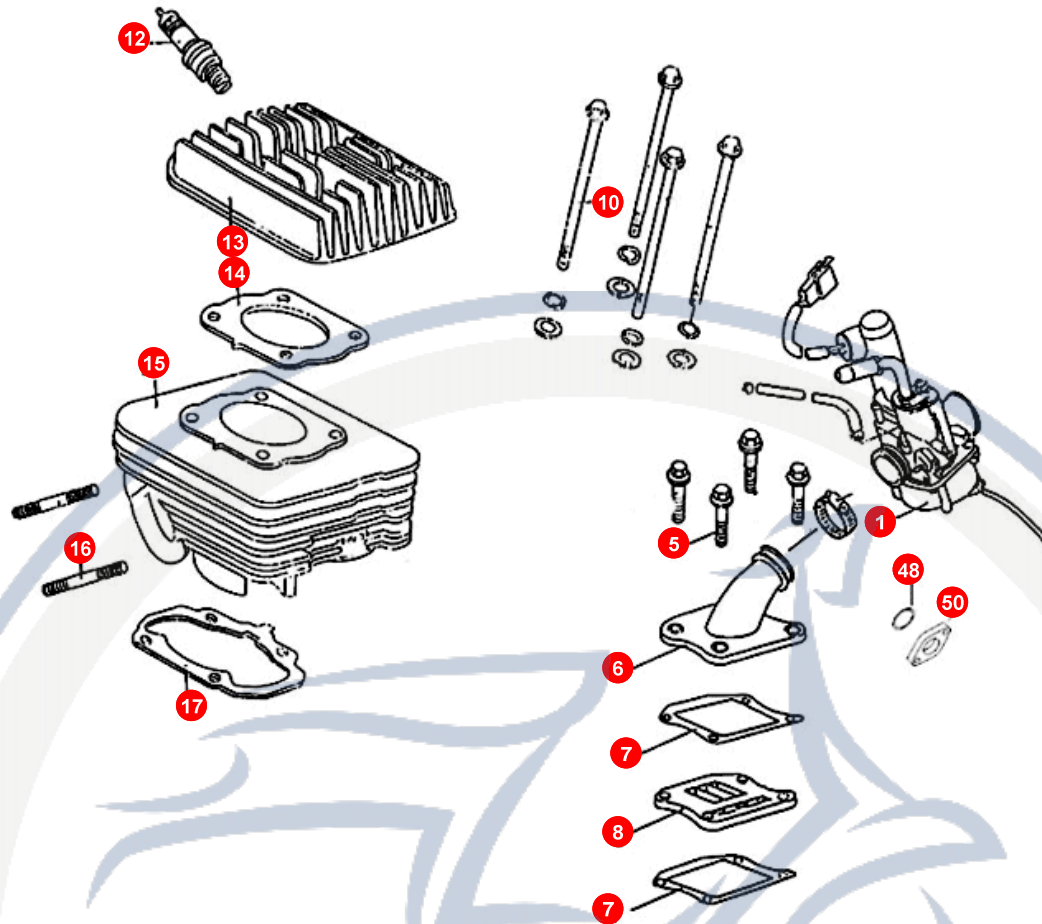

15. MOTORGEHÄUSE

POS	ARTIKELNUMMER	BEZEICHNUNG	MODELL	MG
-----	---------------	-------------	--------	----

Motorroller.de
 - seit 1993 -

16. ZYLINDER - KOLBEN - KURBELWELLE

POS	ARTIKELNUMMER	BEZEICHNUNG	MODELL	MG
1	NE066000000	KURBELWELLE KPL		1
4	93530302400	ZÜNDUNGSKEIL		1
9	96601001400	KOLBENBOLZENLAGER		1
10	E1067150000	KOLBENBOLZENSICHERUNG		2
11	E1067110000	KOLBENBOLZEN		1
12	CAE10601309	KOLBEN 1 M KPL		1
12	DAE10601309	KOLBEN KPL		1
12	E10670100001	KOLBEN		1
13	C4E10012039	Nicht mehr lieferbar !!!KOLBENRING EXPAN		1
13	D4E10012039	KOLBENRING EXPAN		1
13	E1067210000	KOLBENRING EXPAN		1
14	C4E10012063	Nicht mehr lieferbar !!!KOLBENRING UNT 1		1
14	D4E10012063	KOLBENRING UNT 2		1
14	E1067320000	KOLBENRING UNT S		1
15	C4E10012055	KOLBENRING OB 1		1
15	D4E10012055	KOLBENRING OB 2		1
15	E1067310000	KOLBENRING NASE MITT		1
16	95572035500	SIMMERING K-WELL		1
17	E1062030000	OIL SEAL PLATE		1