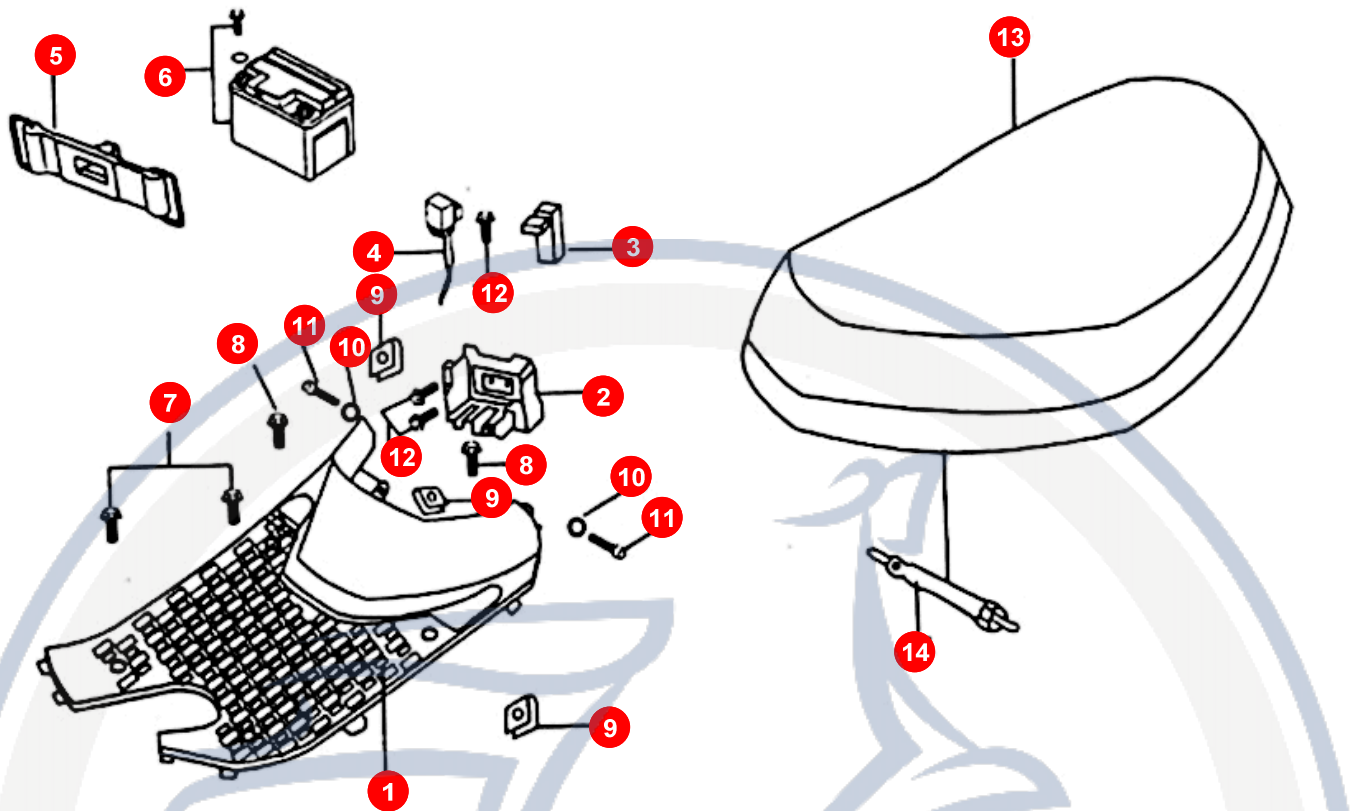

10. SITZBANK - HELMFACH

POS	ARTIKELNUMMER	BEZEICHNUNG	MODELL	MG
1	NE624000600	BODENPLATTE		1
2	NE423010000	HALTER		1
3	E1582000000	CDI UNIT COMP		1
3	NE5820100003	CDI FOR E1 (50K)		1
4	P9581000000	STARTERRELAIS		1
5	NE583020000	BATTERIEHALTER		1
6	E15830000002	BATTERIE		1
7	90190601600	SCHRAUBE SCHLOSS		1
8	90190602800	SCHRAUBE		1
9	E1726900000	BLECHMUTTER		1
10	E1706110000	SCHELLE		1
11	90070601600	SCHRAUBE		1
12	90190601200	SCHRAUBE		1
13	NE671000000	SEAT COMP		1
14	E1706420000	BORDWERKZEUG		1