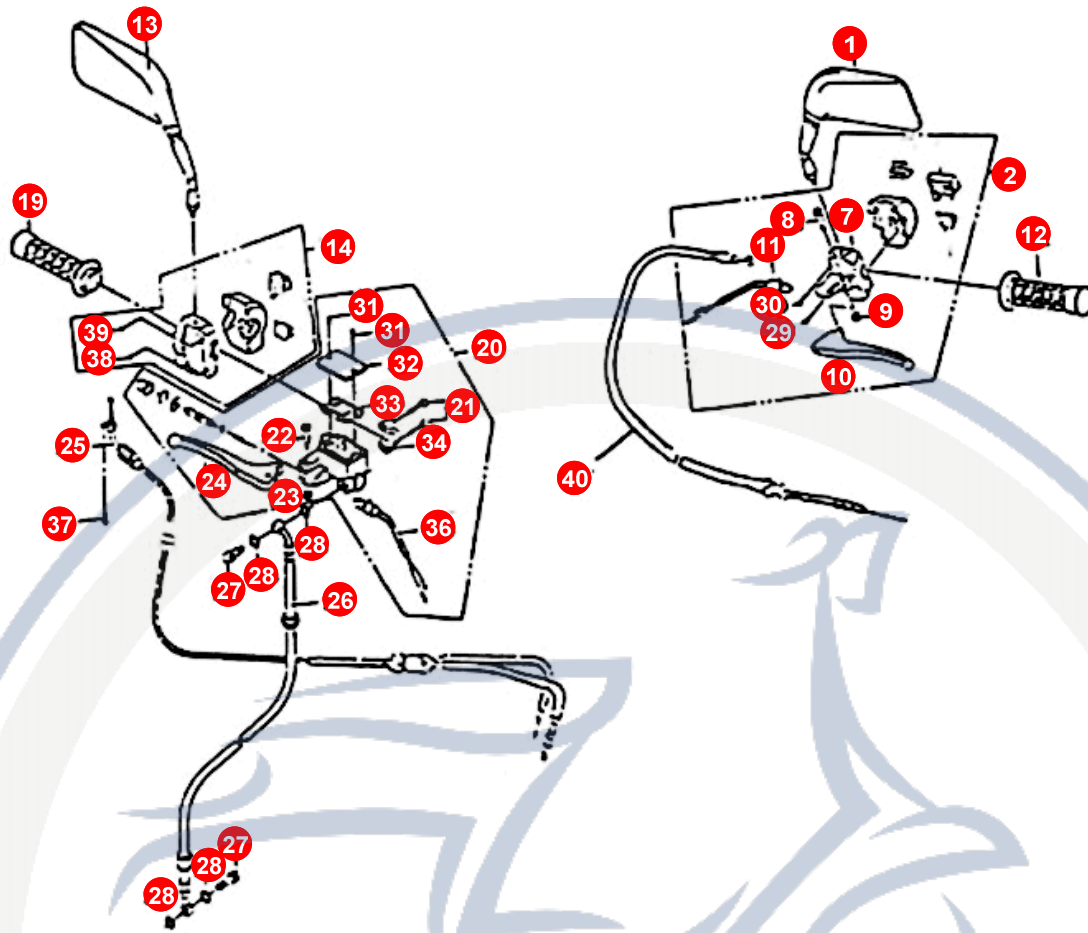

3.

POS	ARTIKELNUMMER	BEZEICHNUNG	MODELL	MG
1	P161F012000	SPIEGEL LINKS		1
2	P1546003000	HEBELHALTER		1
7	P154F020000	BREMSHEBELHALTER LIN		1
8	P154F030000	BOLZEN		1
9	P154F040000	MUTTER		1
10	P1543303000	BREMSHEBEL LINKS		1
11	C2548220000	BREMSLICHTSCHALTER L		1
12	NE541000000	GRIFFGUMMI LI		1
13	P161F022000	RH BACK MIRROR -		1
14	P1548003000	SCHALTER		1
19	NE542000000	GRIFFGUMMI RE		1
20	P14030030000	MASTER CYLINDER, FR BRAKE - MEGA		1
21	P140C250000	HEX SOCKET HE		2
22	P140C220000	SCHRAUBBOLZEN		1
23	P140C230000	MUTTER		1
24	P140C192000	HANDBR.HEBEL RE.		1
25	NE544601000	GASSEIL		1
26	NE403600000	BREMSSCHLAUCH		1
27	P1403810000	ANSCHLUSS-SCHRAUBE		2
28	92141000002	DICHTSCHEIBE		4