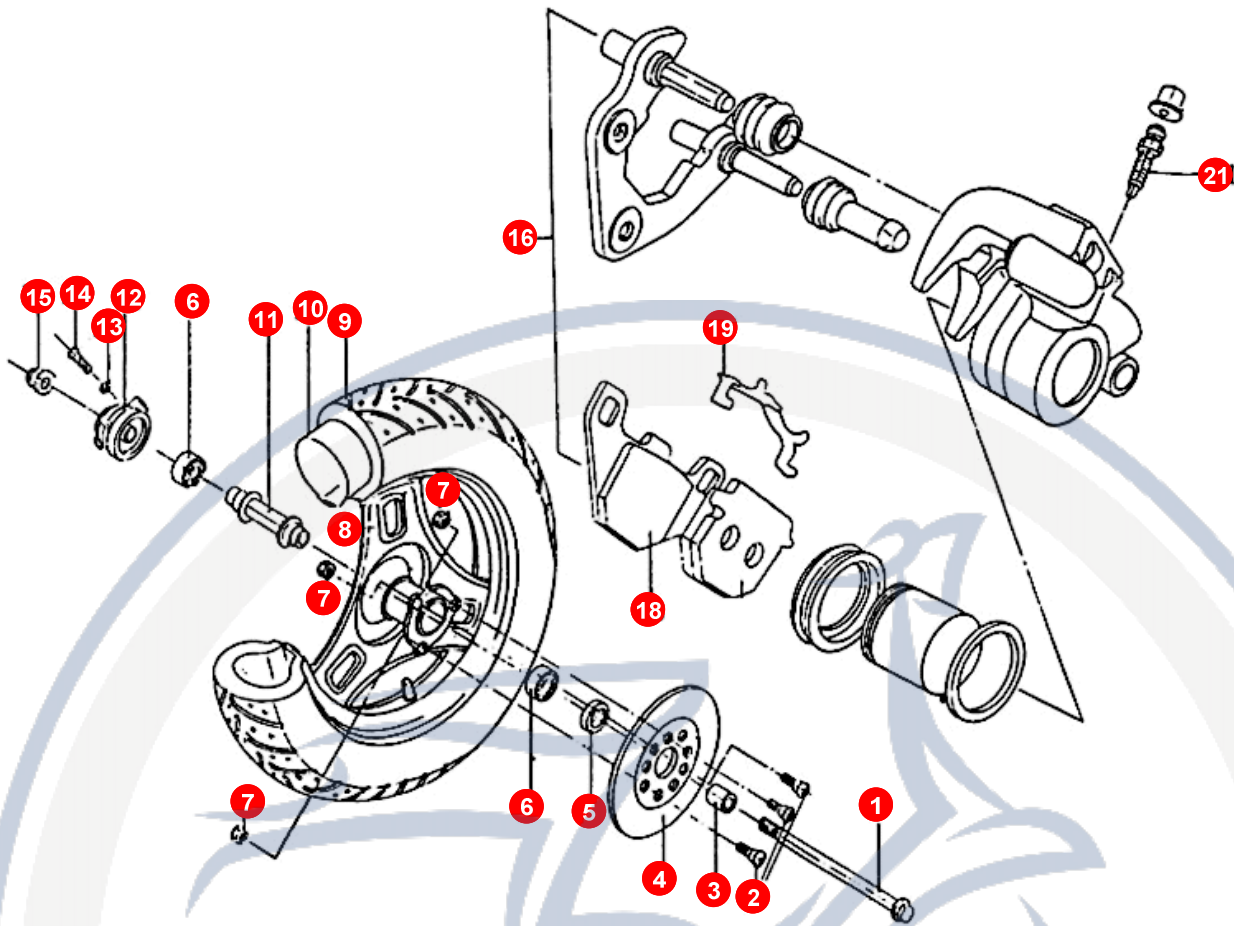

4.

POS	ARTIKELNUMMER	BEZEICHNUNG	MODELL	MG
1	E1402500000	VORDERACHSE		1
2	E1403512000	SCHRAUBE		3
3	E1444060000	BUCHSE		1
4	E1403500000	BREMSSCHEIBE VO		1
5	E1402110000	DICHTRING 30/5/9 DL		1
6	96520620000	KUGELLAGER - IBH L6200 2RS!!!		2
7	92400800000	MUTTER BREMSSCHE		3
8	E1401103770	FELGE VO.		1
9	NE40B320000	REIFEN		1
10	P140B3300001	FELGENVENTIL		1
11	E14024010000	SPACER COMP - COMET		1
12	E15660010000	TACHOANTRIEB		1
13	92110500000	SCHEIBE		1
14	90070502000	SCHRAUBE		1
15	92061000000	MUTTER		1
16	E14033000004	BREMSZANGE VO		1
18	E140C010000A	BREMSKLOTZ-SET		1
19	E140C090000	SICHERUNGSBLECH		1
21	B9E14007902	ENTLÜFTUNGSSCHRA		1