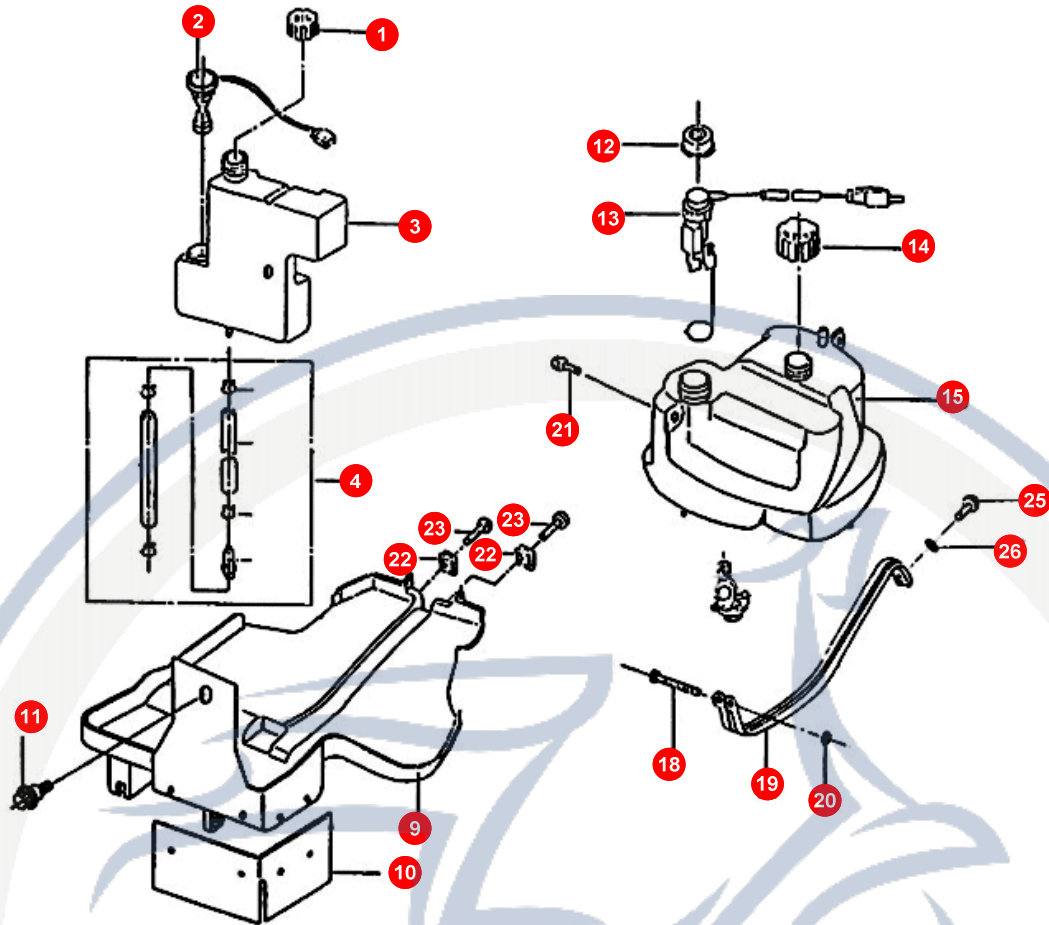

11.

POS	ARTIKELNUMMER	BEZEICHNUNG	MODELL	MG
1	E1522300000	ÖLTANKDECKEL		1
2	E15227000001	ÖLSTANDGEBER		1
2	NE522700000	+LSTANDSGEBER		1
3	E1522502000	OIL TANK (No.OI		1
3	NE522000000	+LTANK		1
4	E1522201000	+LFILTER KPL		1
9	E1634000000	PLASTIKABDECKUNG		1
10	E1634010000	PLATTE		1
11	E1633010000	SCHRAUBE		1
12	E1521710000	KAPPE		1
13	E1521700000	BENZINSTANDSGEBER		1
14	E1521302000	TANKDECKEL		1
15	E15215000002	BENZINTANK		1
18	E1706180000	BOLZEN		1
19	E1706170000	BÜGEL		1
20	92180300000	SICHERUNGSRING		1
21	90190601200	SCHRAUBE		1
22	E1706040000	BLECHMUTTER		2
23	E1706080000	SCHRAUBE		2
25	90050601200	SCHRAUBE		1