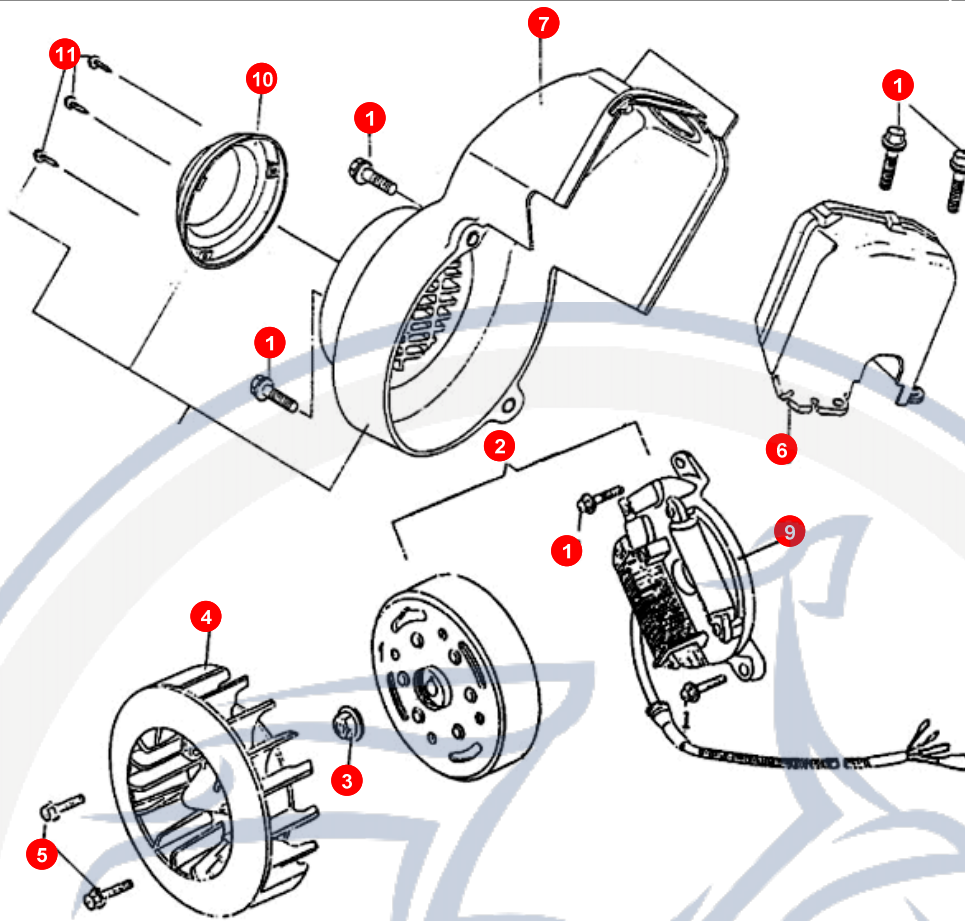

19. ZÜNDUNG

POS	ARTIKELNUMMER	BEZEICHNUNG	MODELL	MG
1	90180602002	SCHRAUBE		6
2	E1221000000	ZÜNDUNG KPL		1
3	92041000001	MUTTER		1
4	E1043000000	LÜFTERRAD		1
5	90190601500	SCHRAUBE		2
6	E1042100000	DECKEL		1
7	E1042000000	GEBLÄSEDECKEL GR		1
9	E122A020000	ZÜNDGRUNDPLATTE		1
10	E1042200000	DECKEL KLEIN		1
11	90110401200	SCHRAUBE		3