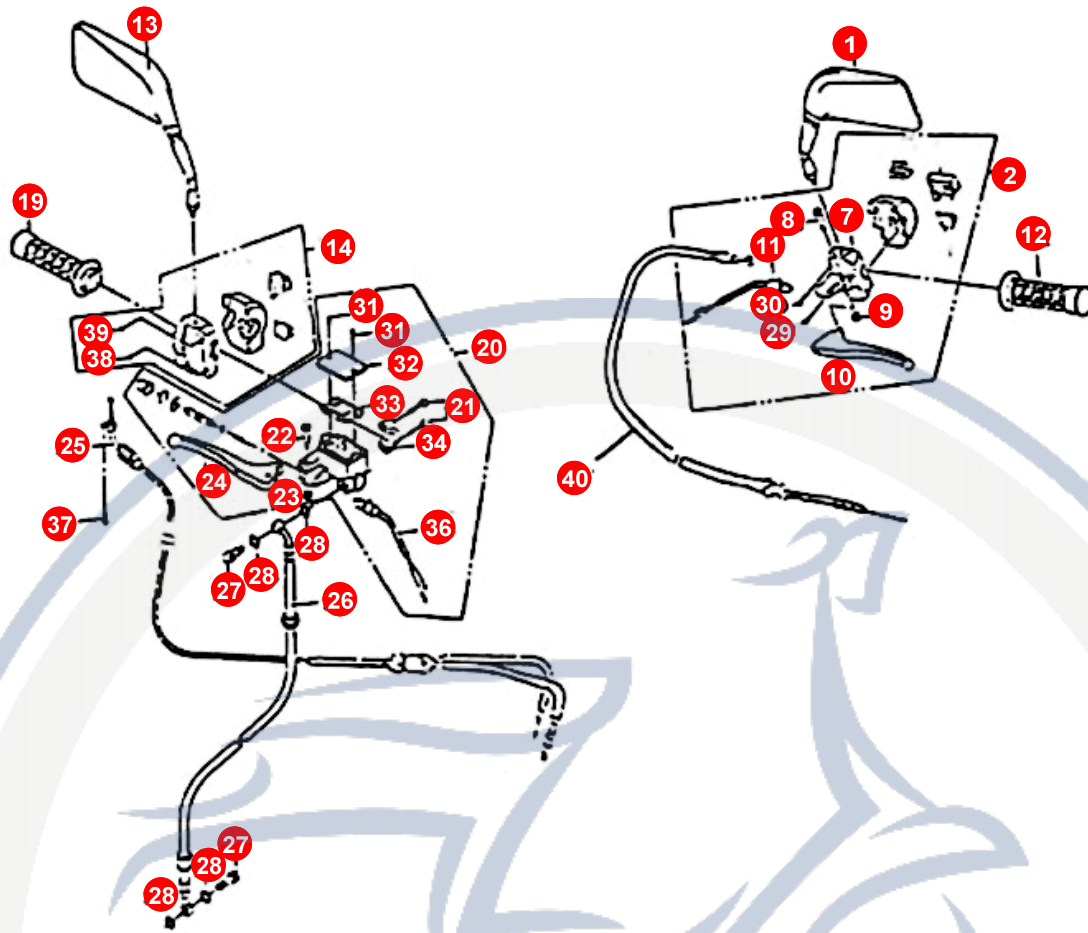

3.

POS	ARTIKELNUMMER	BEZEICHNUNG	MODELL	MG
29	P154F390000	X SCREW, PAN HE		1
30	P154F400000	SCHRAUBE		1
31	P140C130000	SCHRAUBE		2
32	P140C120000	DECKEL		1
33	P140C110000	DICHTUNG BR.ZYL.		1
34	P140C240000	KLEMMSCHELLE		1
36	M25480300000	BREMSLICHTSCHALTER		1
37	90050501200	SCHRAUBE		1
38	P154H180000	X C-R ROUND HD		1
39	P154H170000	X C-R ROUND HD		1
40	NE5444400000	BREMSEIL HINTEN ME		1