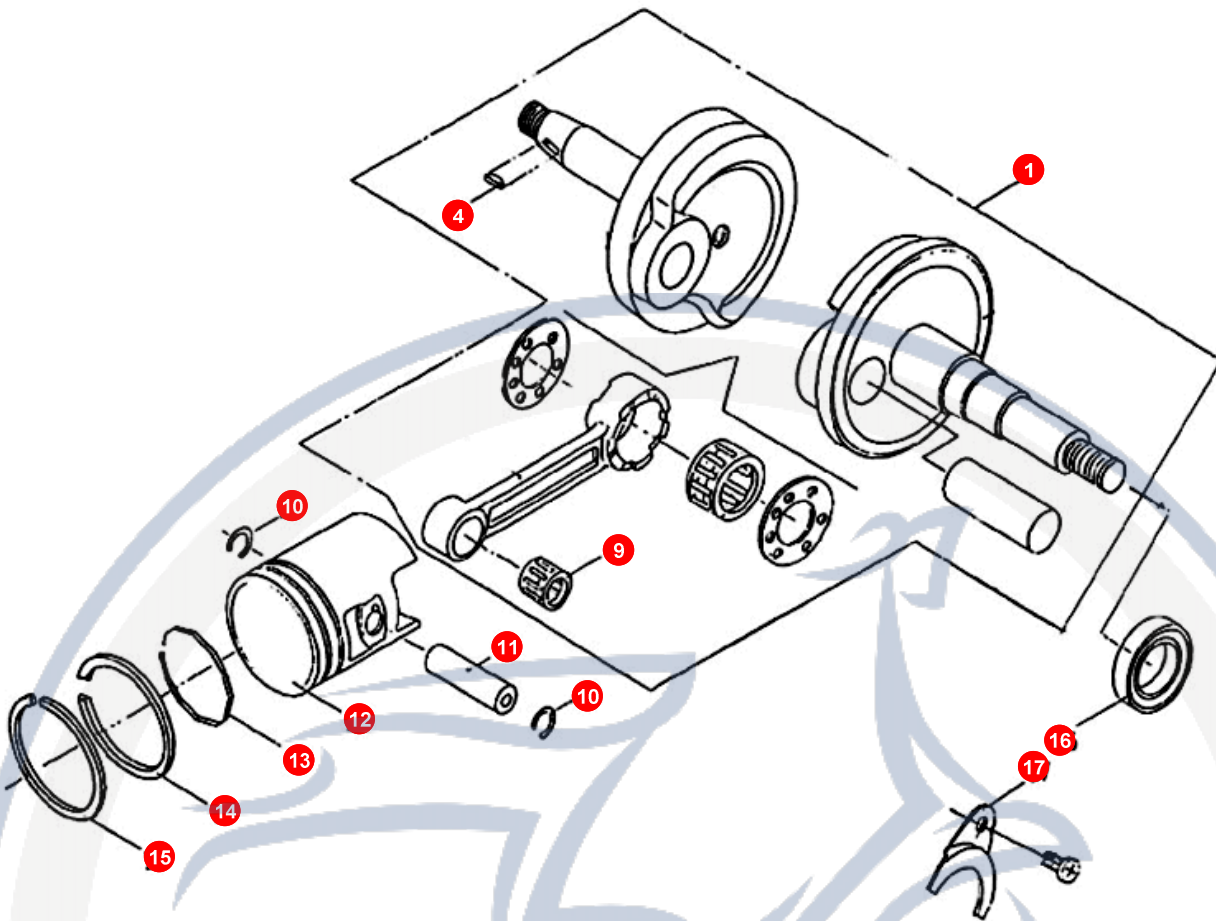

16. ZYLINDER - KOLBEN - KURBELWELLE

POS	ARTIKELNUMMER	BEZEICHNUNG	MODELL	MG
1	NE066000000	KURBELWELLE KPL		1
4	93530302400	ZÜNDUNGSKEIL		1
9	96601001400	KOLBENBOLZENLAGER		1
10	E1067150000	KOLBENBOLZENSICHERUNG		2
11	E1067110000	KOLBENBOLZEN		1
12	CAE10601309	KOLBEN 1 M KPL		1
12	DAE10601309	KOLBEN KPL		1
12	E10670100001	KOLBEN		1
13	C4E10012039	Nicht mehr lieferbar !!!KOLBENRING EXPAN		1
13	D4E10012039	KOLBENRING EXPAN		1
13	E1067210000	KOLBENRING EXPAN		1
14	C4E10012063	Nicht mehr lieferbar !!!KOLBENRING UNT 1		1
14	D4E10012063	KOLBENRING UNT 2		1
14	E1067320000	KOLBENRING UNT S		1
15	C4E10012055	KOLBENRING OB 1		1
15	D4E10012055	KOLBENRING OB 2		1
15	E1067310000	KOLBENRING NASE MITT		1
16	95572035500	SIMMERING K-WELL		1
17	E1062030000	OIL SEAL PLATE		1