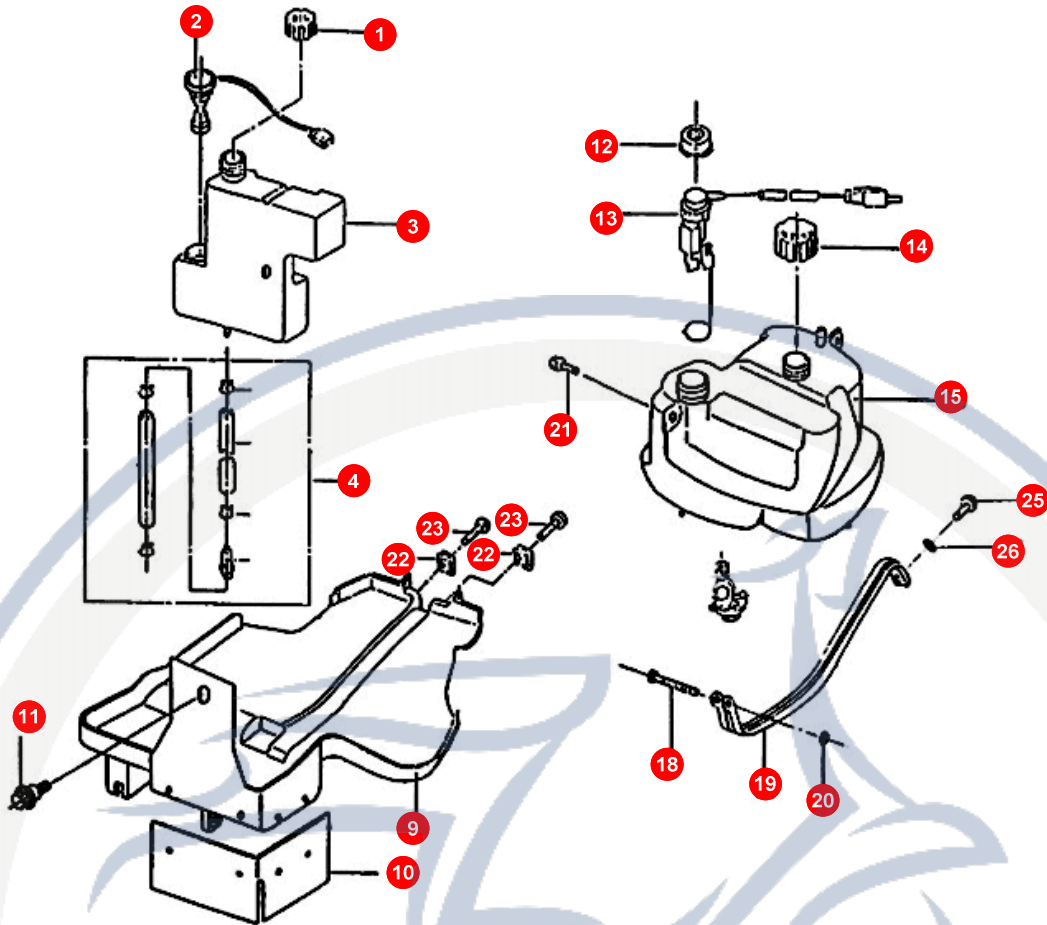

11.

POS	ARTIKELNUMMER	BEZEICHNUNG	MODELL	MG
26	92140600005	SCHEIBE		1

Motorroller.de
- seit 1993 -