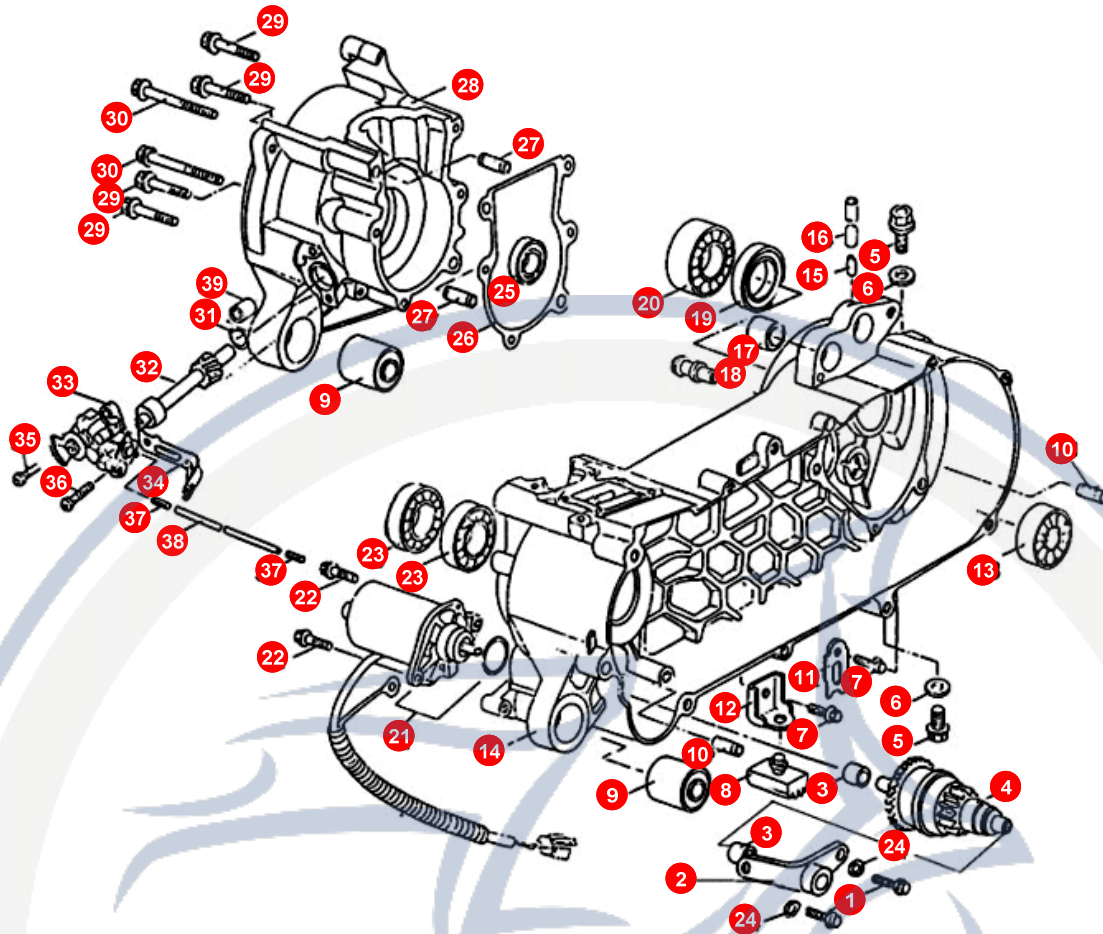

15. MOTORGEHÄUSE

POS	ARTIKELNUMMER	BEZEICHNUNG	MODELL	MG
1	90180602002	SCHRAUBE		2
2	P1242111000	HALTEPLATTE STARTERRAD		1
3	E1062130000	BUCHSE		2
4	E1242000000	STARTERRAD		1
5	90190801200	SCHRAUBE		2
6	92140800001	SCHEIBE		2
7	90190601600	SCHRAUBE SCHLOSS		2
8	E1062090000	STÄNDERGUMMI		1
9	E1061020000	SILENTBLOCK		2
10	93541002001	BOLZEN		2
11	E1544430000	HALTER BREMSSEIL		1
12	E1062080000	HALTEBÜGEL		1
13	96510620000	KUGELLAGER L6200		1
14	NE062010000	MOTORGEHÄUSE LI		1
15	E1062070000	ENTLÜFTUNG		1
16	B4E1060380A	ÖLSCHLAUCH		1
17	E1061020000	SILENTBLOCK		1
18	E1407430000	ZAPFEN		1
19	95572440700	SIMMERING		1
20	96530630300	KUGELLAGER		1