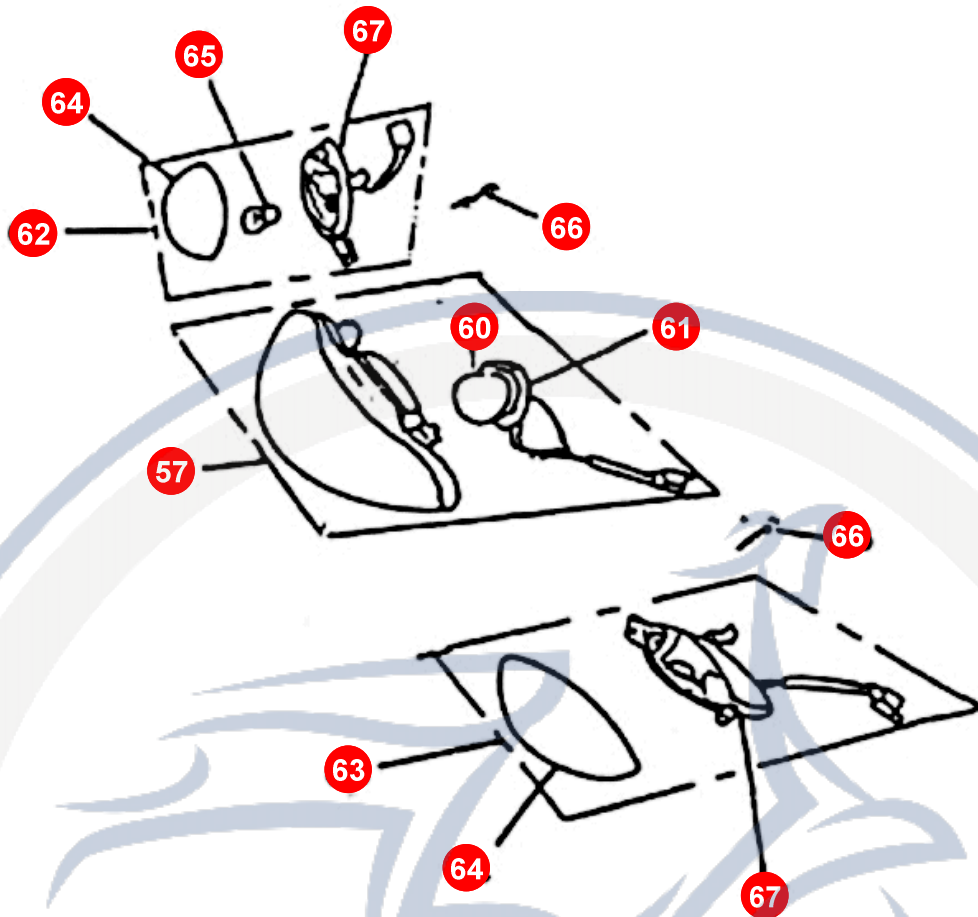

7.

POS	ARTIKELNUMMER	BEZEICHNUNG	MODELL	MG
57	NE661000000	SCHEINWERFER KPL		1
60	NE66A040000	BIRNE		1
61	NE66A030000	BIRNENSOCKEL		1
62	NE66D120000	BLINKER RE VO KPL		1
63	NE66C120000	BLINKER LI VO KPL		1
64	NE66C020000	BLINKERCELLON LI VO		1
64	NE66D020000	NICHT MEHR LIEFERBAR !!!!!BLINKERCELLON RE VO		2
65	NE66C030000	BIRNE		1
66	NE66C080000	SCHRAUBE		2
67	NE66C010000	REFLEKTOR LINKS		1
67	NE66D010000	REFLEKTOR RECHTS		1