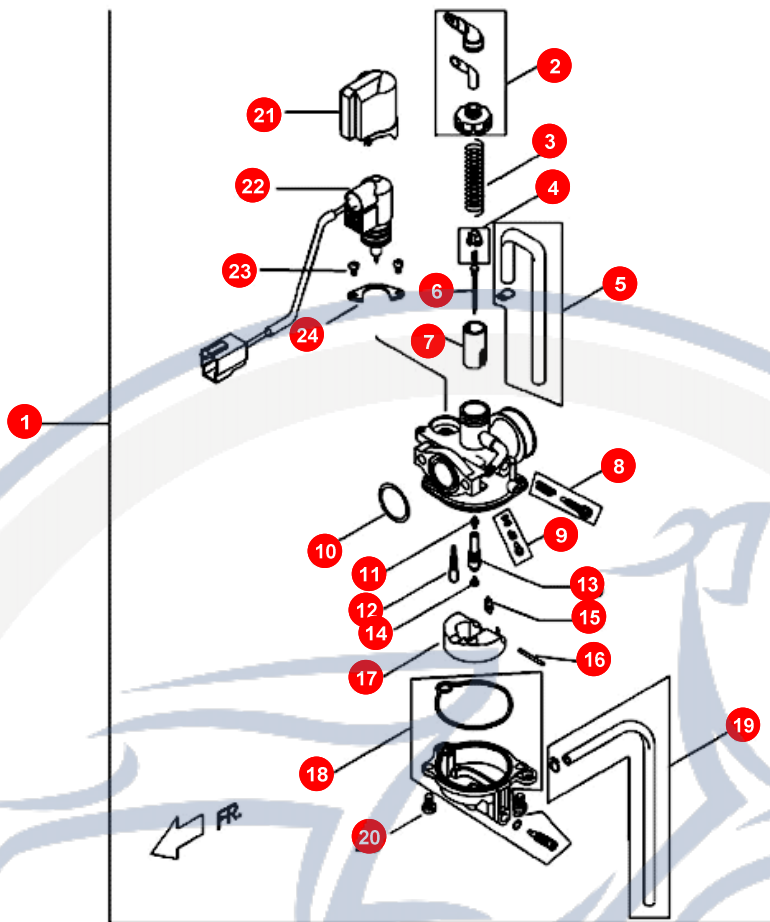

23. AUSPUFF - LUFTFILTERKASTEN

POS	ARTIKELNUMMER	BEZEICHNUNG	MODELL	MG
27	NE2810100001	PROTECTING COVE		1

Motorroller.de
- seit 1993 -

24. VERGASER

POS	ARTIKELNUMMER	BEZEICHNUNG	MODELL	MG
1	NE1510010001	VERGASER KPL.		1
2	D19KT0140100	VERGASERDECKEL		1
3	D19KT0040200	SCHIEBERFEDER		1
4	D19KT0010300	PLATTE		1
5	D19KT0262100	BENZINSCHLAUCHKIT		1
6	D19KT0370400	SCHIEBERNADEL FREE S		1
7	D19KT0150500	SCHIEBER		1
8	D19KT0091600	STANDGASSCHRAUBE		1
9	D19KT0031400	LEERLAUFLUFTSCHRAUBE		1
10	D19KT0031500	O-RING		1
11	D19KT0140600	NADEL D α SE		1
12	D19KT0061100	LEERLAUFDÜSE		1
13	D19KT0080900	NADEL DÜSENHALTER		1
14	D19KT0011000	D α SE 75		1
14	991011160720	DÜSE 72		1
14	D19KT0041000	D α SE 65		1
14	D19KT0051000	D α SE 82		1
14	D19KT0131000	D α SE 85		1
15	D19KT0030700	SCHWIMMERVENTIL		1
16	D19KT0010800	STIFT		1