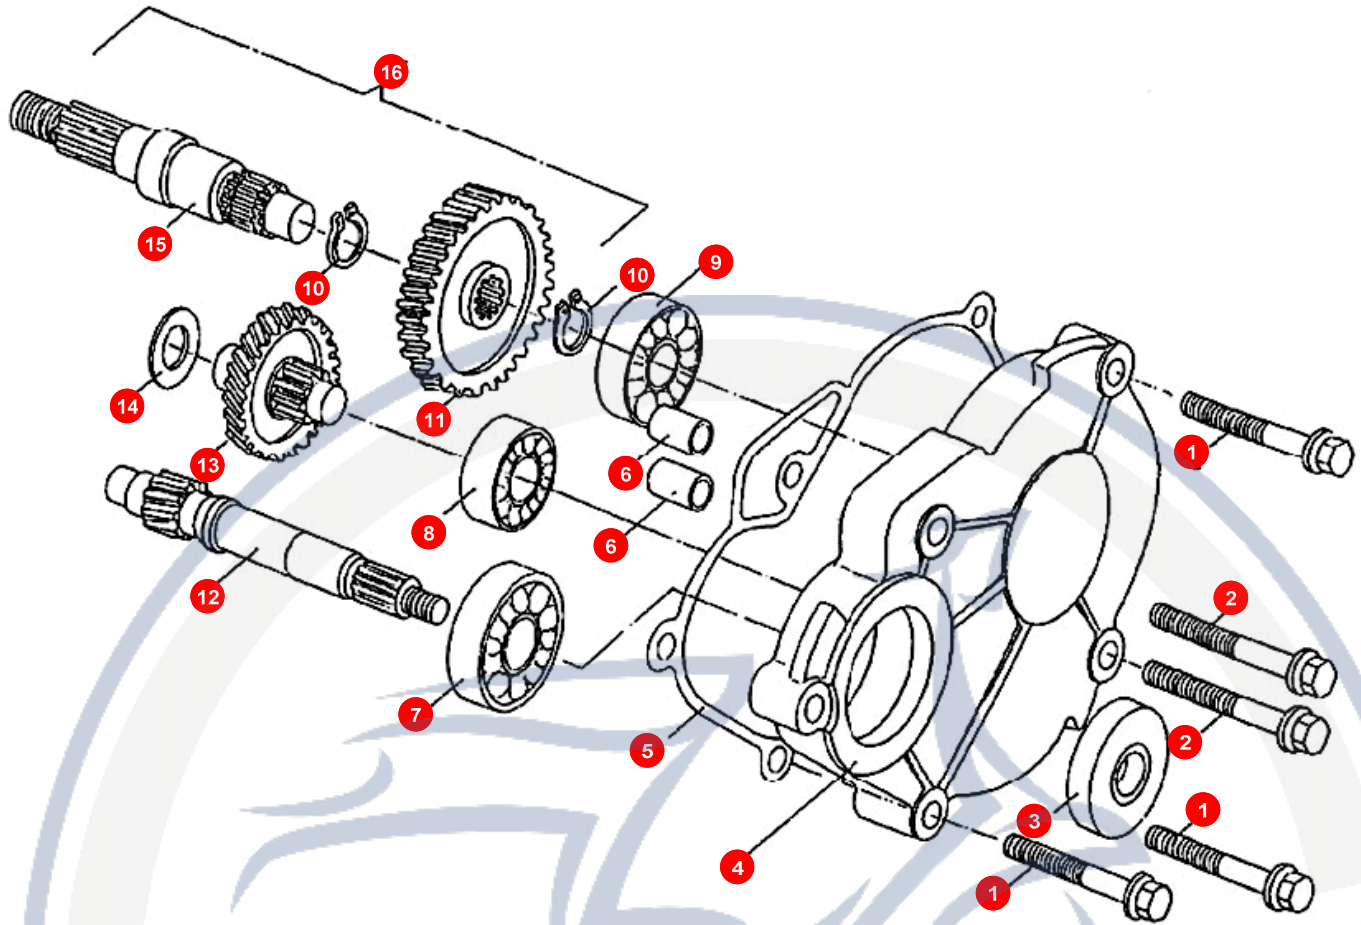

21. GETRIEBE

POS	ARTIKELNUMMER	BEZEICHNUNG	MODELL	MG
1	90190602700	SCHRAUBE		3
2	90190603500	SCHRAUBE		2
3	95571735700	DICHTRING 17X35X7		1
4	NE141010000	GETRIEBEBECKEL		1
5	NE141020000	DECKELDICHUNG		1
6	93541001401	BOLZEN		2
7	96510620301	KUGELLAGER L6203		1
8	96510600100	BALL BEARING (N		1
9	96510620200	KUGELLAGER		1
10	92171800000	SEEGERING TACHOA		1
11	E1141310000	ZAHNRAD		1
12	NE141100000	WELLE		1
13	E1141200000	ZAHNRAD		1
14	E1141030000	SCHEIBE		1
15	E1141300000	WELLE + ZAHNRAD		1
16	E1141300000	WELLE + ZAHNRAD		1