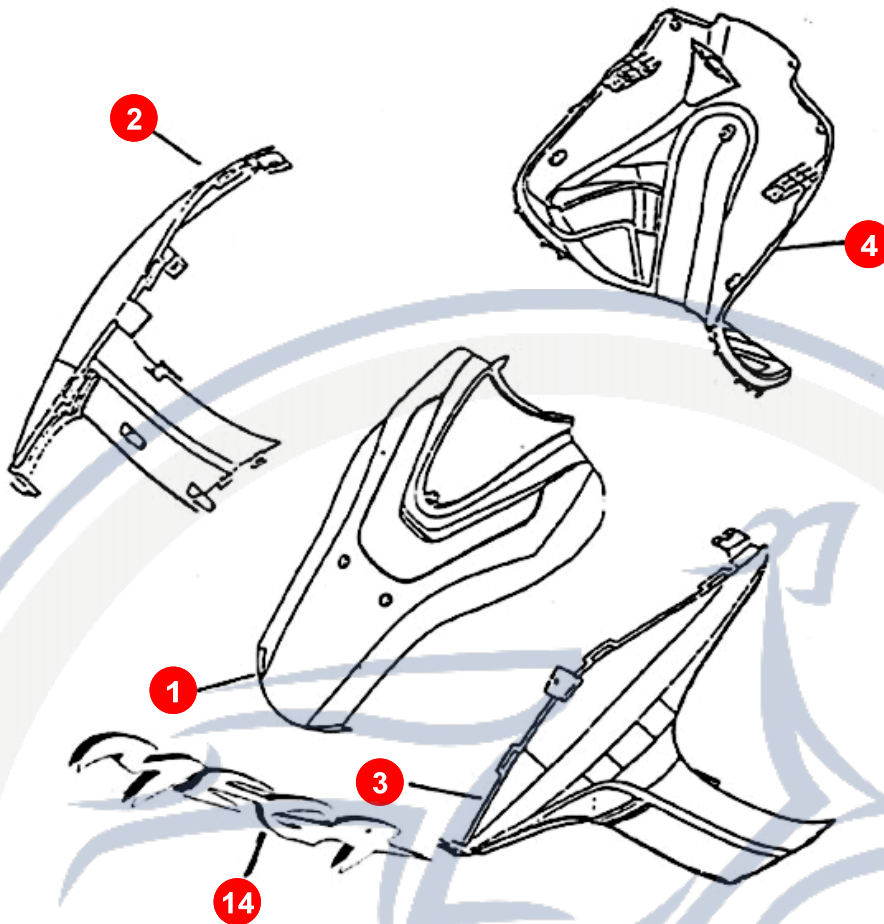

8. VERKLEIDUNG (VORNE)

POS	ARTIKELNUMMER	BEZEICHNUNG	MODELL	MG
1	NE621000130	WINDSHIELD (D.R		1
1	NE621000630	WINDSHIELD (D.B		1
2	NE62A300600	RH FRT SIDE STR		1
3	NE621300600	LH FRT SIDE STR		1
4	NE623000600	FRONTVERKL. INNENTEI		1
14	NE601040000	AUFKL.FRONTVERKLEID.		1