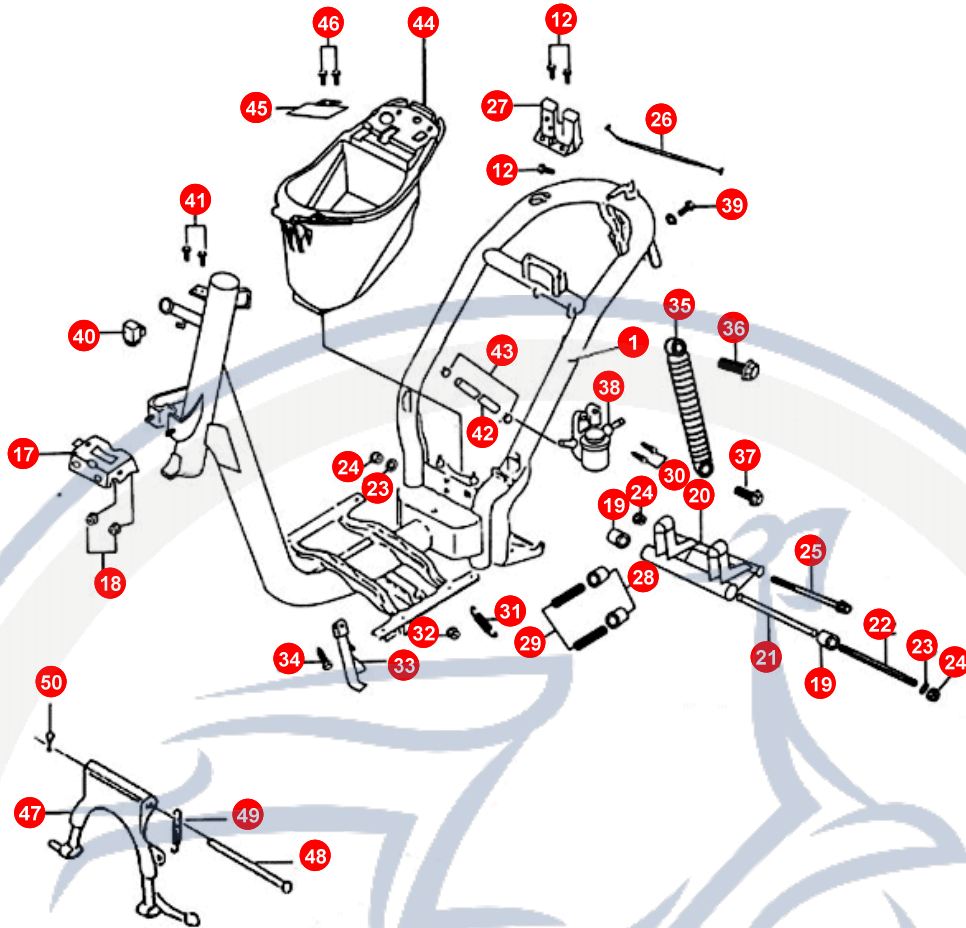

1. RAHMEN

POS	ARTIKELNUMMER	BEZEICHNUNG	MODELL	MG
1	NE421010730	RAHMEN MEGA		1
12	90190601200	SCHRAUBE		1
17	E1706160000	HALTER		1
18	92040600000	MUTTER		1
19	E1486010000	GUMMIDÄMPFER		1
20	E1486001000	UMLENKBÜGEL		1
21	E1486020000	BOLZEN		1
22	E1706130000	ACHSE		1
23	92141400000	DISTANZSCHEIBE		1
24	92061000000	MUTTER		1
25	90191019200	HEXAGON FLANGE		1
26	NE671120000	SEIL		1
27	NE671200000	HALTER		1
28	E1486040000	GUMMIDÄMPFER		1
29	E1486050000	FEDER		1
30	90190601201	SCHRAUBE		1
31	E1461121000	STÄNDERFEDER		1
32	90191002802	SEITENSTÄNDERSCHRAUBE		1
33	B200012796A	IM WERK NICHT MEHR LIEFERBAR IMONTAGESATZ		1
33	E1462001600	SEITENSTÄNDER		1

1. RAHMEN

POS	ARTIKELNUMMER	BEZEICHNUNG	MODELL	MG
34	90191004000	SCHRAUBE		1
35	E1481000000	STOSSDÄMPFER		1
36	90191004000	SCHRAUBE		1
37	90190802800	SCHRAUBE		1
38	E1523000000	BENZINHAHN		1
39	90050601200	SCHRAUBE		1
40	E15826000001	BLINKERRELAIS		1
41	90050601001	SCHRAUBE		1
42	92350528000	OELSCHLAUCH		1
43	E1706110000	SCHELLE		1
44	NE681000000	LUGGAGE COMP		1
45	E1681050000	GUMMI		1
46	B4000026439	SCHRAUBE		2
47	E1461001600	HAUPTSTÄNDER		1
48	E14611110000	STÄNDERACHSE		1
49	E1461121000	STÄNDERFEDER		1
50	93520302000	SPLIT PIN		1

2. VORDERGABEL

POS	ARTIKELNUMMER	BEZEICHNUNG	MODELL	MG
5	E14430000002	GABEL VORNE		1
6	E1544010000	HALTER		1
7	90050601001	SCHRAUBE		2
8	E1403610000	HALTER		1
9	E1403820000	SCHRAUBE		2
10	E1444040000	MUTTER LENKLAGER		1
11	E1444050000	LENKLAGERSCHALE		1
12	99010400000	BALL (No.Old B4)		52
13	E1444030000	LENKLAGERSCHALE		1
14	E1444020000	LENKLAGERSCHALE		1
15	E1444011000	LENKLAGERSCHALE		1
23	E144C200000	GABELBRÜCKE		1
24	E144C010000	VERSCHLUSS-SCHRAUBE		2
27	E144C040000	GABELBEIN KPL L		1
28	E144C050000	GABELBEIN KPL RE		1