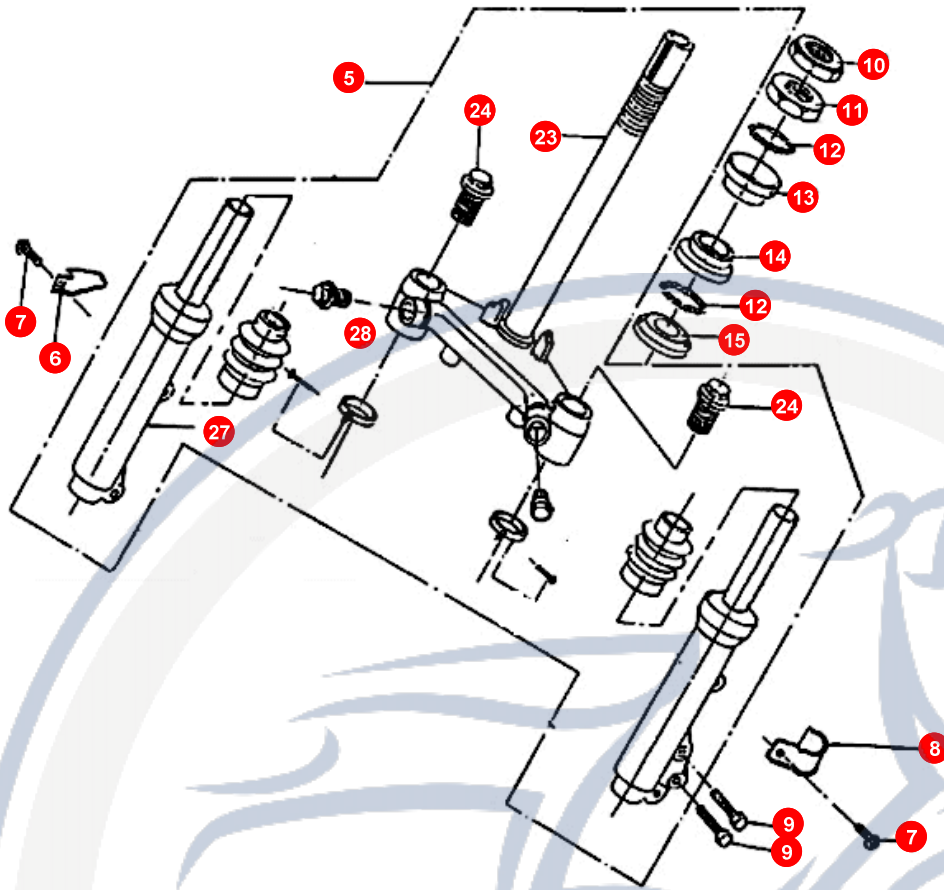

1. RAHMEN

POS	ARTIKELNUMMER	BEZEICHNUNG	MODELL	MG
1	NE421010730	RAHMEN MEGA		1
12	90190601200	SCHRAUBE		1
17	E1706160000	HALTER		1
18	92040600000	MUTTER		1
19	E1486010000	GUMMIDÄMPFER		1
20	E1486001000	UMLENKBÜGEL		1
21	E1486020000	BOLZEN		1
22	E1706130000	ACHSE		1
23	92141400000	DISTANZSCHEIBE		1
24	92061000000	MUTTER		1
25	90191019200	HEXAGON FLANGE		1
26	NE671120000	SEIL		1
27	NE671200000	HALTER		1
28	E1486040000	GUMMIDÄMPFER		1
29	E1486050000	FEDER		1
30	90190601201	SCHRAUBE		1
31	E1461121000	STÄNDERFEDER		1
32	90191002802	SEITENSTÄNDERSCHRAUBE		1
33	B200012796A	IM WERK NICHT MEHR LIEFERBAR IMONTAGESATZ		1
33	E1462001600	SEITENSTÄNDER		1

1. RAHMEN

POS	ARTIKELNUMMER	BEZEICHNUNG	MODELL	MG
34	90191004000	SCHRAUBE		1
35	E1481000000	STOSSDÄMPFER		1
36	90191004000	SCHRAUBE		1
37	90190802800	SCHRAUBE		1
38	E1523000000	BENZINHAHN		1
39	90050601200	SCHRAUBE		1
40	E15826000001	BLINKERRELAIS		1
41	90050601001	SCHRAUBE		1
42	92350528000	OELSCHLAUCH		1
43	E1706110000	SCHELLE		1
44	NE681000000	LUGGAGE COMP		1
45	E1681050000	GUMMI		1
46	B4000026439	SCHRAUBE		2
47	E1461001600	HAUPTSTÄNDER		1
48	E14611110000	STÄNDERACHSE		1
49	E1461121000	STÄNDERFEDER		1
50	93520302000	SPLIT PIN		1

2. VORDERGABEL

POS	ARTIKELNUMMER	BEZEICHNUNG	MODELL	MG
5	E14430000002	GABEL VORNE		1
6	E1544010000	HALTER		1
7	90050601001	SCHRAUBE		2
8	E1403610000	HALTER		1
9	E1403820000	SCHRAUBE		2
10	E1444040000	MUTTER LENKLAGER		1
11	E1444050000	LENKLAGERSCHALE		1
12	99010400000	BALL (No.Old B4)		52
13	E1444030000	LENKLAGERSCHALE		1
14	E1444020000	LENKLAGERSCHALE		1
15	E1444011000	LENKLAGERSCHALE		1
23	E144C200000	GABELBRÜCKE		1
24	E144C010000	VERSCHLUSS-SCHRAUBE		2
27	E144C040000	GABELBEIN KPL L		1
28	E144C050000	GABELBEIN KPL RE		1