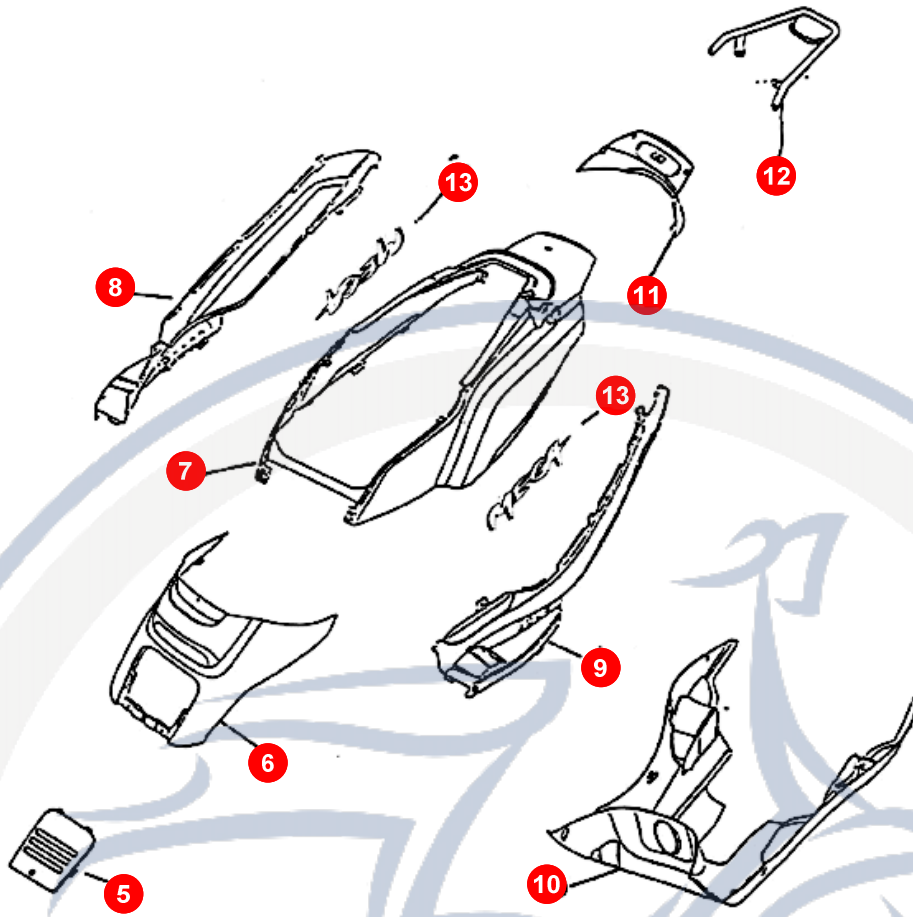

9. VERKLEIDUNG (HINTEN)

POS	ARTIKELNUMMER	BEZEICHNUNG	MODELL	MG
5	NE625010600	DECKEL MOTOR		1
6	NE625040600	ABDECK.SIETZVERKL.VO		1
7	NE625000130	LH,RH BODY COVE		1
7	NE625000630	LH,RH BODY COVE		1
8	NE62E010600	SEITENVERKLEIDUNG RE		1
9	NE625310600	LH STRIP (BLACK		1
10	NE626000600	UNTERZUGVERKLEIDUNG		1
11	NE625700130	HECKABDECKUNG		1
11	NE625700630	HECKABDECKUNG		1
12	NE676010720	RR LUGGAGE BRAC		1
13	NE601050000	AUFKL.SEITENVERKL.		2