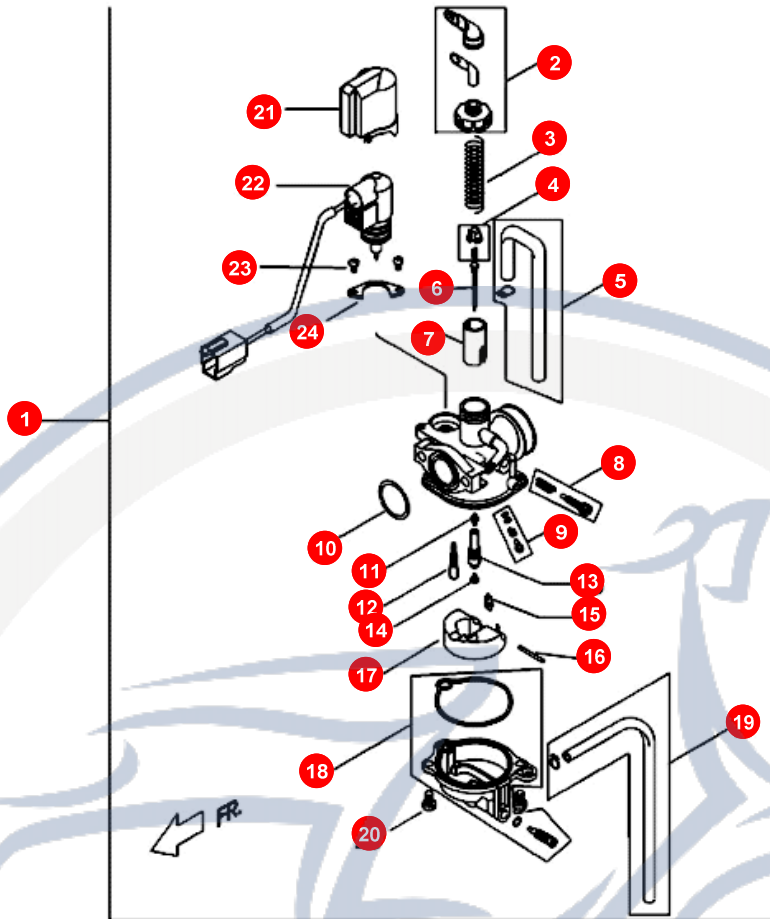

24. VERGASER

POS	ARTIKELNUMMER	BEZEICHNUNG	MODELL	MG
1	NE1510010001	VERGASER KPL.		1
2	D19KT0140100	VERGASERDECKEL		1
3	D19KT0040200	SCHIEBERFEDER		1
4	D19KT0010300	PLATTE		1
5	D19KT0262100	BENZINSCHLAUCHKIT		1
6	D19KT0370400	SCHIEBERNADEL FREE S		1
7	D19KT0150500	SCHIEBER		1
8	D19KT0091600	STANDGASSCHRAUBE		1
9	D19KT0031400	LEERLAUFLUFTSCHRAUBE		1
10	D19KT0031500	O-RING		1
11	D19KT0140600	NADEL DαSE		1
12	D19KT0061100	LEERLAUFDÜSE		1
13	D19KT0080900	NADEL DÜSENHALTER		1
14	D19KT0011000	DαSE 75		1
14	991011160720	DÜSE 72		1
14	D19KT0041000	DαSE 65		1
14	D19KT0051000	DαSE 82		1
14	D19KT0131000	DαSE 85		1
15	D19KT0030700	SCHWIMMERVENTIL		1
16	D19KT0010800	STIFT		1