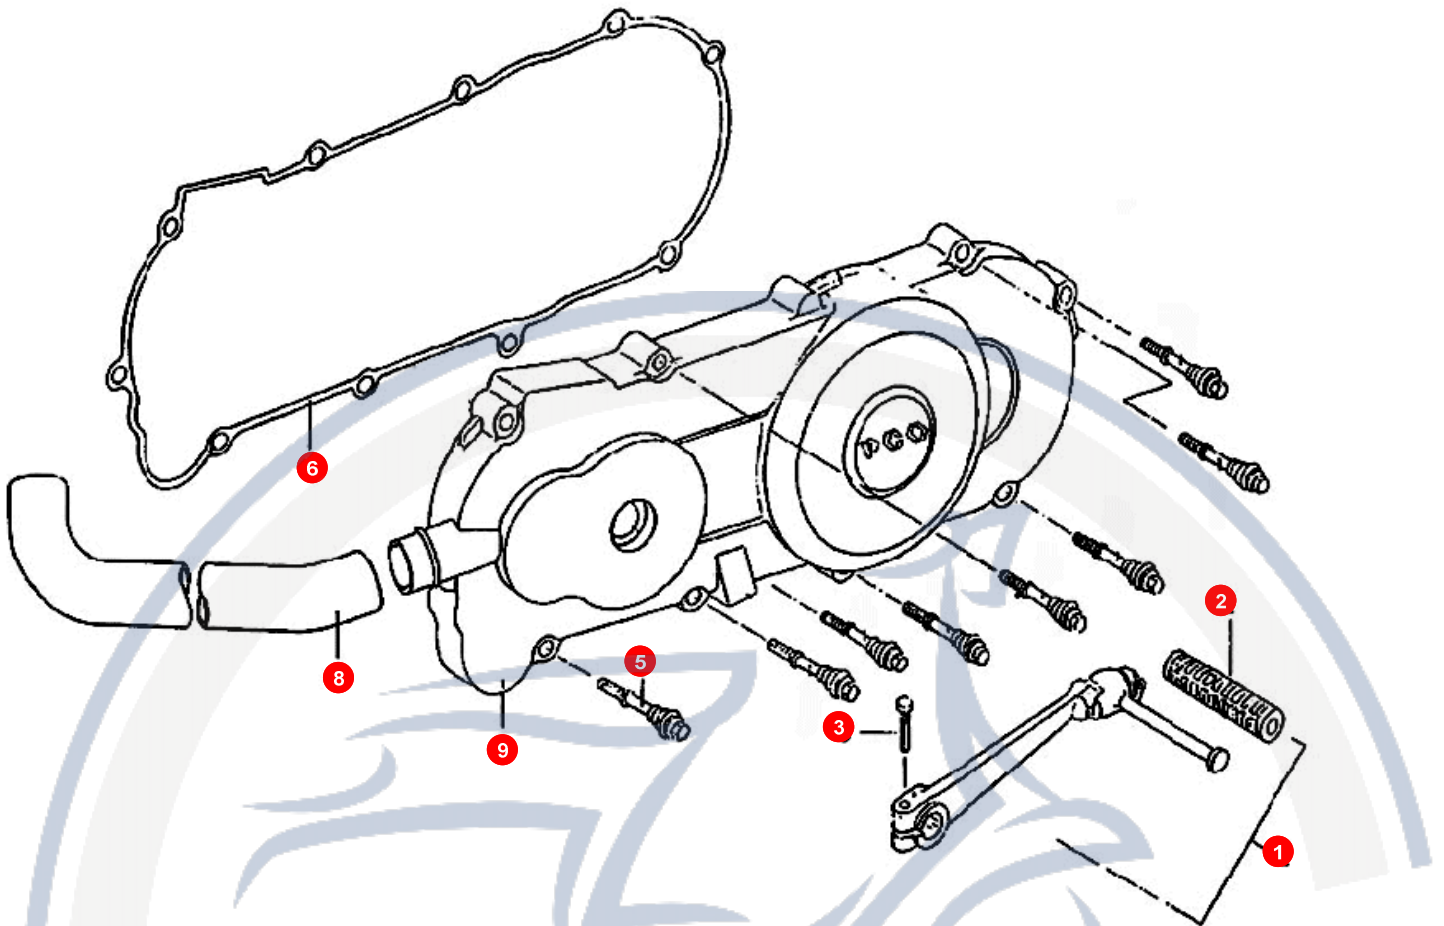

Motrorroller
- seit 1993 -

21. GETRIEBE

POS	ARTIKELNUMMER	BEZEICHNUNG	MODELL	MG
1	90190602700	SCHRAUBE		3
2	90190603500	SCHRAUBE		2
3	95571735700	DICHTRING 17X35X7		1
4	NE141010000	GETRIEBEBECKEL		1
5	NE141020000	DECKELDICHUNG		1
6	93541001401	BOLZEN		2
7	96510620301	KUGELLAGER L6203		1
8	96510600100	BALL BEARING (N		1
9	96510620200	KUGELLAGER		1
10	92171800000	SEEGERING TACHOA		1
11	E1141310000	ZAHNRAD		1
12	NE141100000	WELLE		1
13	E1141200000	ZAHNRAD		1
14	E1141030000	SCHEIBE		1
15	E1141300000	WELLE + ZAHNRAD		1
16	E1141300000	WELLE + ZAHNRAD		1