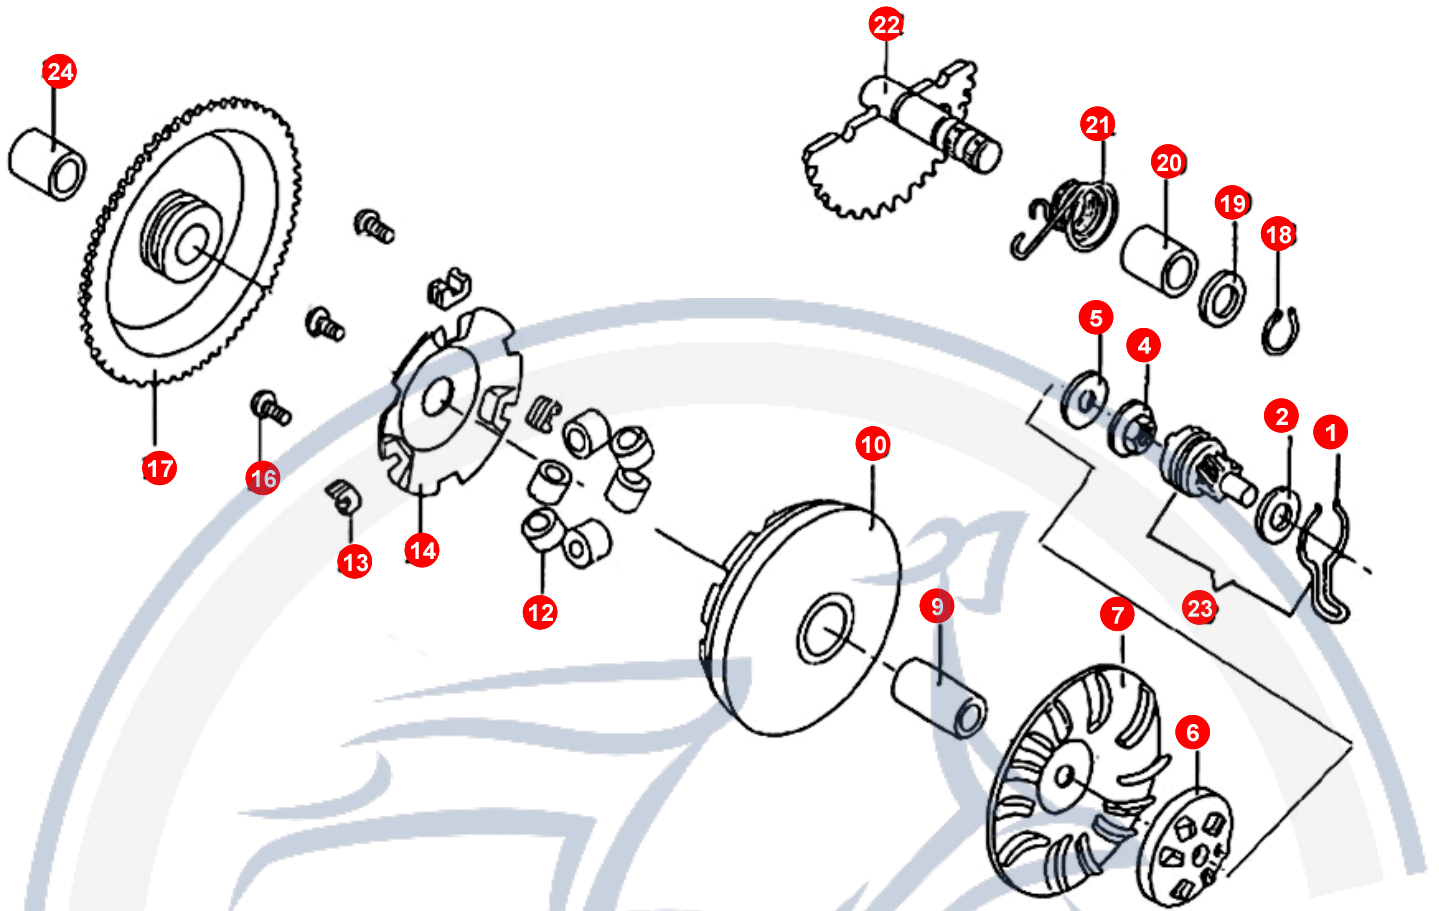

18. VARIOMATIK

POS	ARTIKELNUMMER	BEZEICHNUNG	MODELL	MG
1	E1251020000	FEDER		1
2	92141000000	DISTANZSCHEIBE		1
4	92041000001	MUTTER		1
5	92141000001	DISTANZSCHEIBE		1
6	P1251030000	MITNEHMER		1
7	P11210500002	BUCHSE (45KM/H)		1
7	P11210500003	BUCHSE (30KM/H)		1
7	P1121060000	FLANSCH		1
9	P1121050000	BUCHSE		1
10	P1121101000	GEHÄUSE		1
12	P1121200000	AUSGLEICHSGEW. #6#		6
12	046-95-70			1
13	P1121320000	KLAMMER		3
14	92041000001	MUTTER		1
16	90070401000	SCHRAUBE		3
17	P1242200000	STARTERRAD		1
18	92171400000	SEEGERRING		1
19	92141400000	DISTANZSCHEIBE		1
20	E1251120000	BUCHSE		1
21	E2251110000	KICKSTARTERFEDER		1