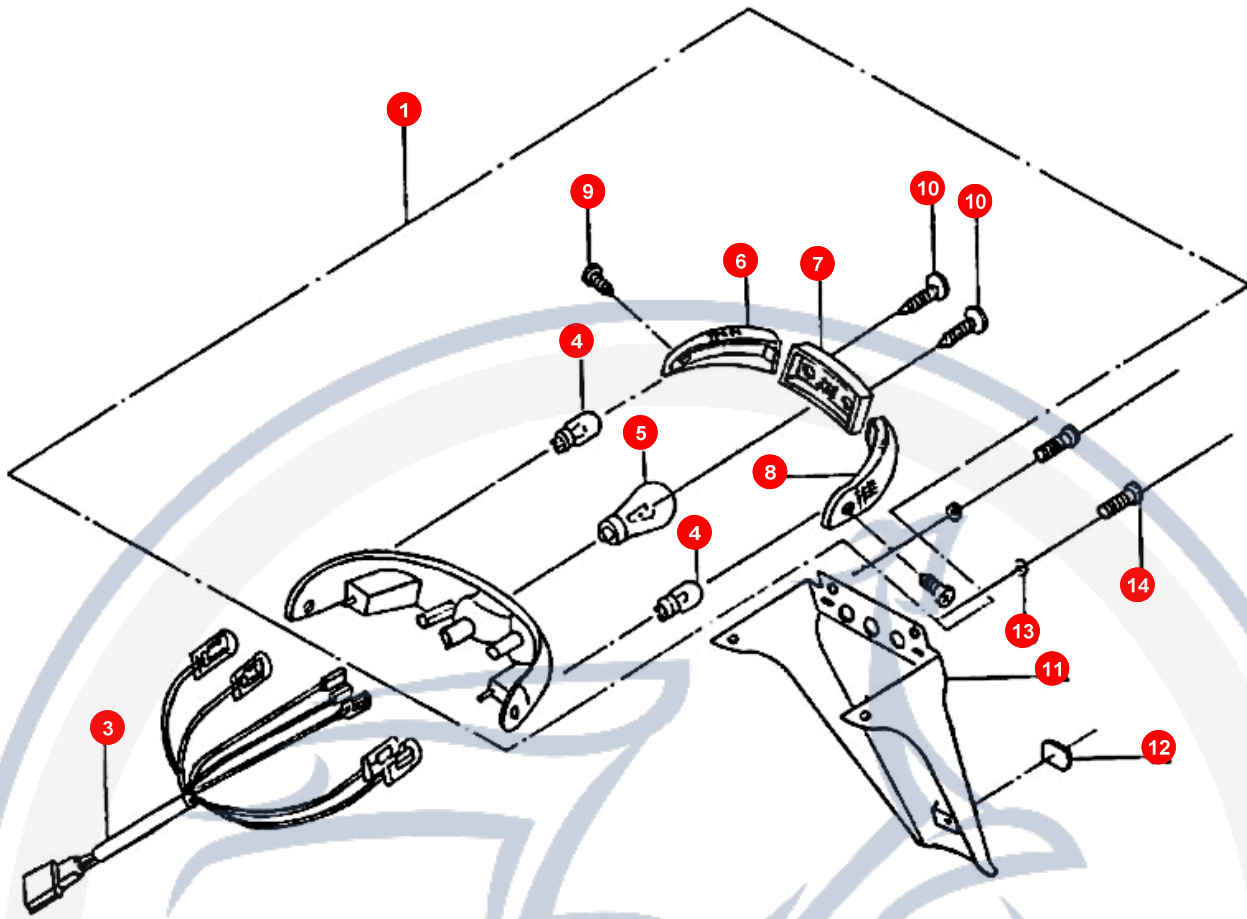

13.

POS	ARTIKELNUMMER	BEZEICHNUNG	MODELL	MG
1	E9666000000	RÜCKLICHT KPL		1
3	E9666060000	KABEL R<CKLICHT		1
4	E966F020000	BIRNE 12V 10W		2
5	B400002009A	BIRNE 12V 21/5W		1
6	E966H010000	Nicht mehr lieferbar !!!!!BLINKERCELLON RE		1
7	E9666020000	R<CKLICHTCELLON		1
8	E966G010000	Nicht mehr lieferbar !!!BLINKERCELLON L HI		1
9	E966F040000	SCHRAUBE BLINKER		2
10	E966F030000	SCHRAUBE R<CKLIC		2
11	E1636001000	NUMMERTAFELHALTE		1
12	P56690010000	RÜCKSTRAHLER		1
13	92140600005	SCHEIBE		2
14	90050601200	SCHRAUBE		2