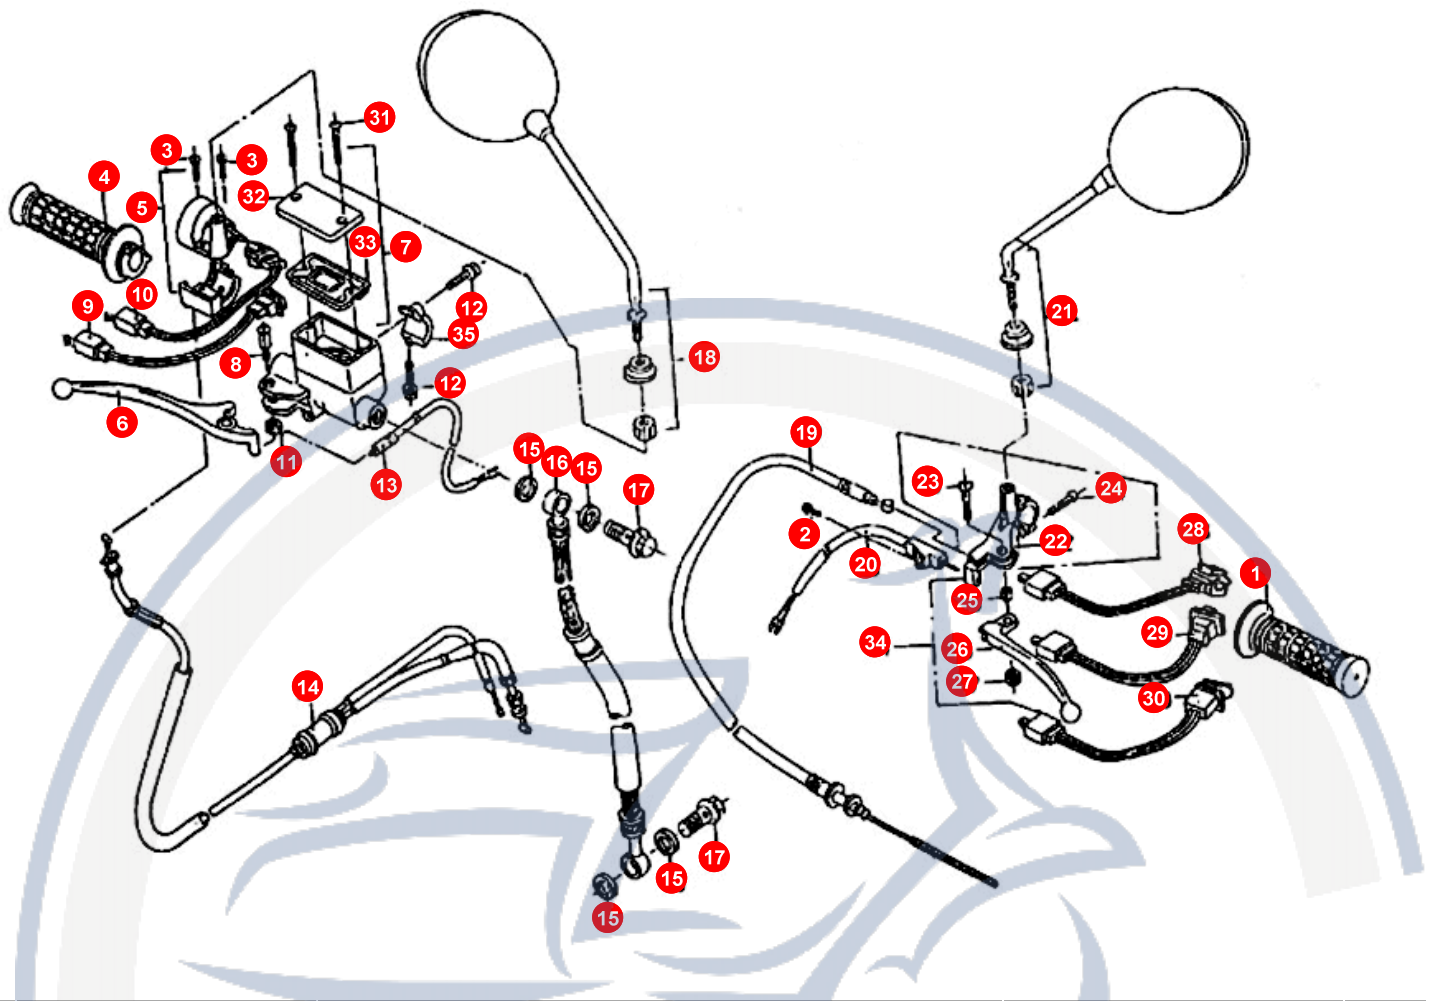

4.

POS	ARTIKELNUMMER	BEZEICHNUNG	MODELL	MG
21	E1616000002	SPIEGEL LINKS		1
22	E154C050000	HANDBREMSHEBELHALTER		1
23	E154C020000	SCHRAUBE		1
24	E154C030000	SCHRAUBE		1
25	E154C010000	HÜLSE		1
26	E154C040000	HANDBREMSHEBEL L		1
27	92060500000	MUTTER		1
28	E1545010000	FERNLICHTSCHALTE		1
29	E1545021000	BLINKERSCHALTER		1
30	E1545031000	SCHALTER HUPE		1
31	E140C130000	SCHRAUBE		2
32	P140C120000	DECKEL		1
33	P140C110000	DICHTUNG BR.ZYL.		1
34	E1543300000	HANDBREMSHEBEL K		1
35	B9E14007808	KLEMMSCHELLE		1