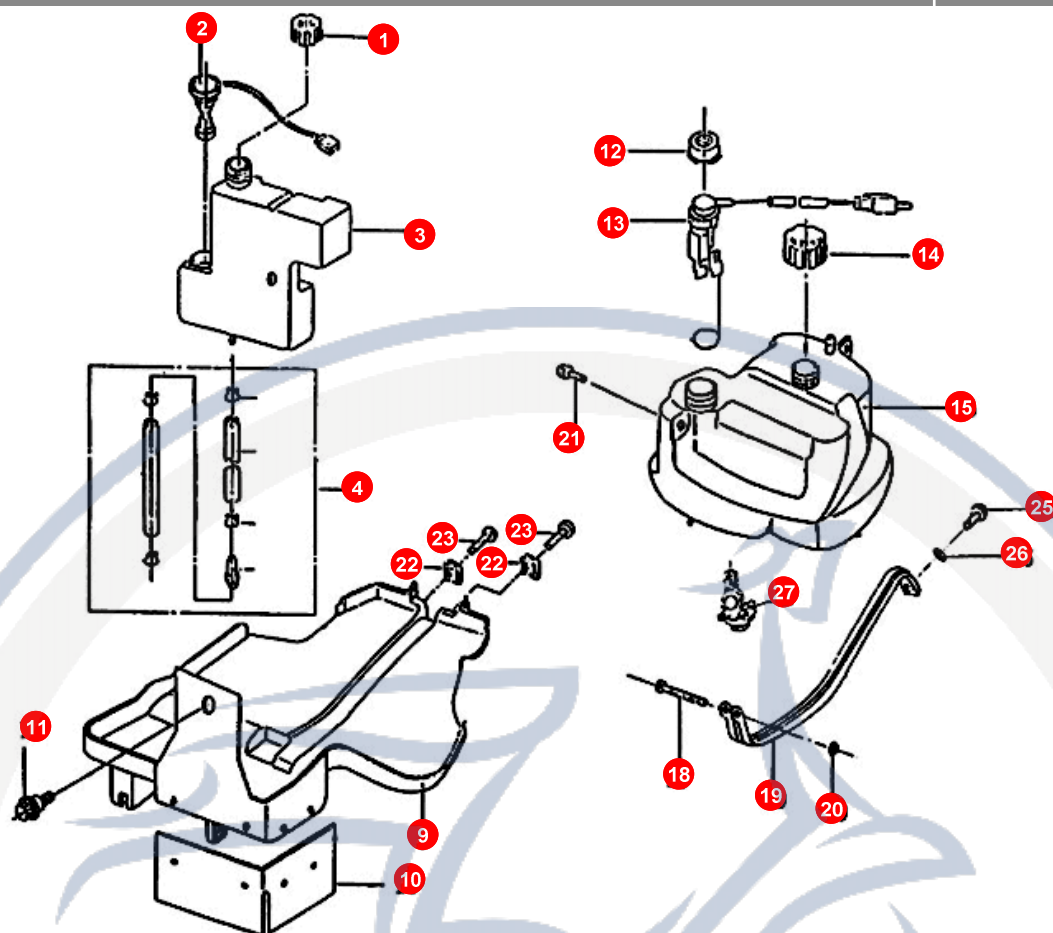

12. ÖLTANK

POS	ARTIKELNUMMER	BEZEICHNUNG	MODELL	MG
1	E1522300000	ÖLTANKDECKEL		1
2	E15227000001	ÖLSTANDGEBER		1
3	E1522502000	OIL TANK (No.OI		1
4	E1522201000	+LFILTER KPL		1
9	E1634000000	PLASTIKABDECKUNG		1
10	E1634010000	PLATTE		1
11	E1633010000	SCHRAUBE		1
12	E1521710000	KAPPE		1
13	E1521700000	BENZINSTANDSGEBER		1
14	E1521302000	TANKDECKEL		1
15	E15215000002	BENZINTANK		1
18	E1706180000	BOLZEN		1
19	E1706170000	BüGEL		1
20	92180300000	SICHERUNGSRING		1
21	90190601200	SCHRAUBE		1
22	E1706040000	BLECHMUTTER		2
23	E1706080000	SCHRAUBE		2
25	90050601200	SCHRAUBE		1
26	92140600005	SCHEIBE		1
27	E1523000000	BENZINHAHN		1