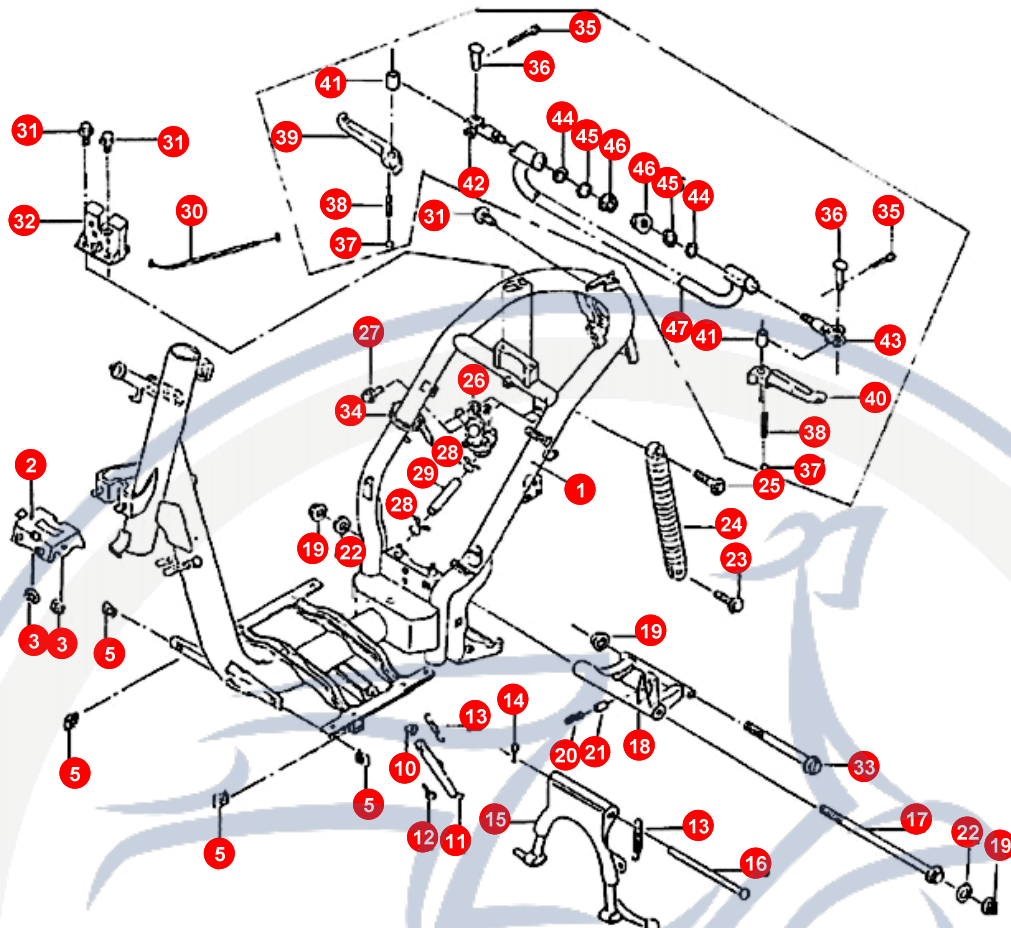

1. HINTERRAD

POS	ARTIKELNUMMER	BEZEICHNUNG	MODELL	MG
19	E1544420000	FEDER BREMSSEIL		1

Motorroller.de
- seit 1993 -

2. RAHMEN

POS	ARTIKELNUMMER	BEZEICHNUNG	MODELL	MG
1	E1421000001	HAUPTRAHMEN COMET		1
2	E1706160000	HALTER		1
3	92040600000	MUTTER		2
5	E1706060000	BLECHMUTTER KOTF		4
10	92411000000	HEXAGON NUT (N.		1
11	B200012796A	IM WERK NICHT MEHR LIEFERBAR IMONTAGESATZ		1
11	E1462001600	SEITENSTÄNDER		1
12	90191002802	SEITENSTÄNDERSCHRAUBE		1
13	E1461121000	STÄNDERFEDER		2
14	93520302000	SPLIT PIN		1
15	E1461001600	HAUPTSTÄNDER		1
16	E14611110000	STÄNDERACHSE		1
17	E1706130000	ACHSE		1
18	E1486001000	UMLENKBÜGEL		1
18	E1486010000	GUMMIDÄMPFER		2
19	92061000000	MUTTER		3
20	E1486050000	FEDER		1
21	E1486040000	GUMMIDAMPFER		1
22	92141400000	DISTANZSCHEIBE		2
23	90190802800	SCHRAUBE		1

2. RAHMEN

POS	ARTIKELNUMMER	BEZEICHNUNG	MODELL	MG
23	90190802800	SCHRAUBE		1
24	E1481000000	STOSSDÄMPFER		1
25	90191004000	SCHRAUBE		1
26	E1523000000	BENZINHAHN		1
27	90190601201	SCHRAUBE		2
28	E1706110000	SCHELLE		2
29	92350519500	SCHLAUCH		1
30	E1671120000	SEIL		1
31	90190601200	SCHRAUBE		3
32	E1671200000	SITZBANKSCHLOSS		1
33	90191019200	HEXAGON FLANGE		1
34	E1701030000	BAND		1
35	93520201200	SPLINT FUSSRASTE		2
36	E1463040000	BOLZEN FUSSRASTE		2
37	99010600000	KUGEL FUSSRASTER		2
38	E1463050000	FEDER FUSSRASTER		2
39	E1464020000	FUSSRASTER HIN R		1
40	E1463020000	FUSSRASTER HIN L		1
41	E1463030000	BUCHSE		2

2. RAHMEN

POS	ARTIKELNUMMER	BEZEICHNUNG	MODELL	MG
42	E1464010000	FUSSRASTERHALTER RECHTS		1
43	E1463010000	FUSSRASTERHALTER LINKS		1
44	92141100000	SCHEIBE		2
45	92111000000	SPRENGRING (10)		2
46	92411000000	HEXAGON NUT (N.		2
47	E1421380000	FUSSRASTERHALTER		1