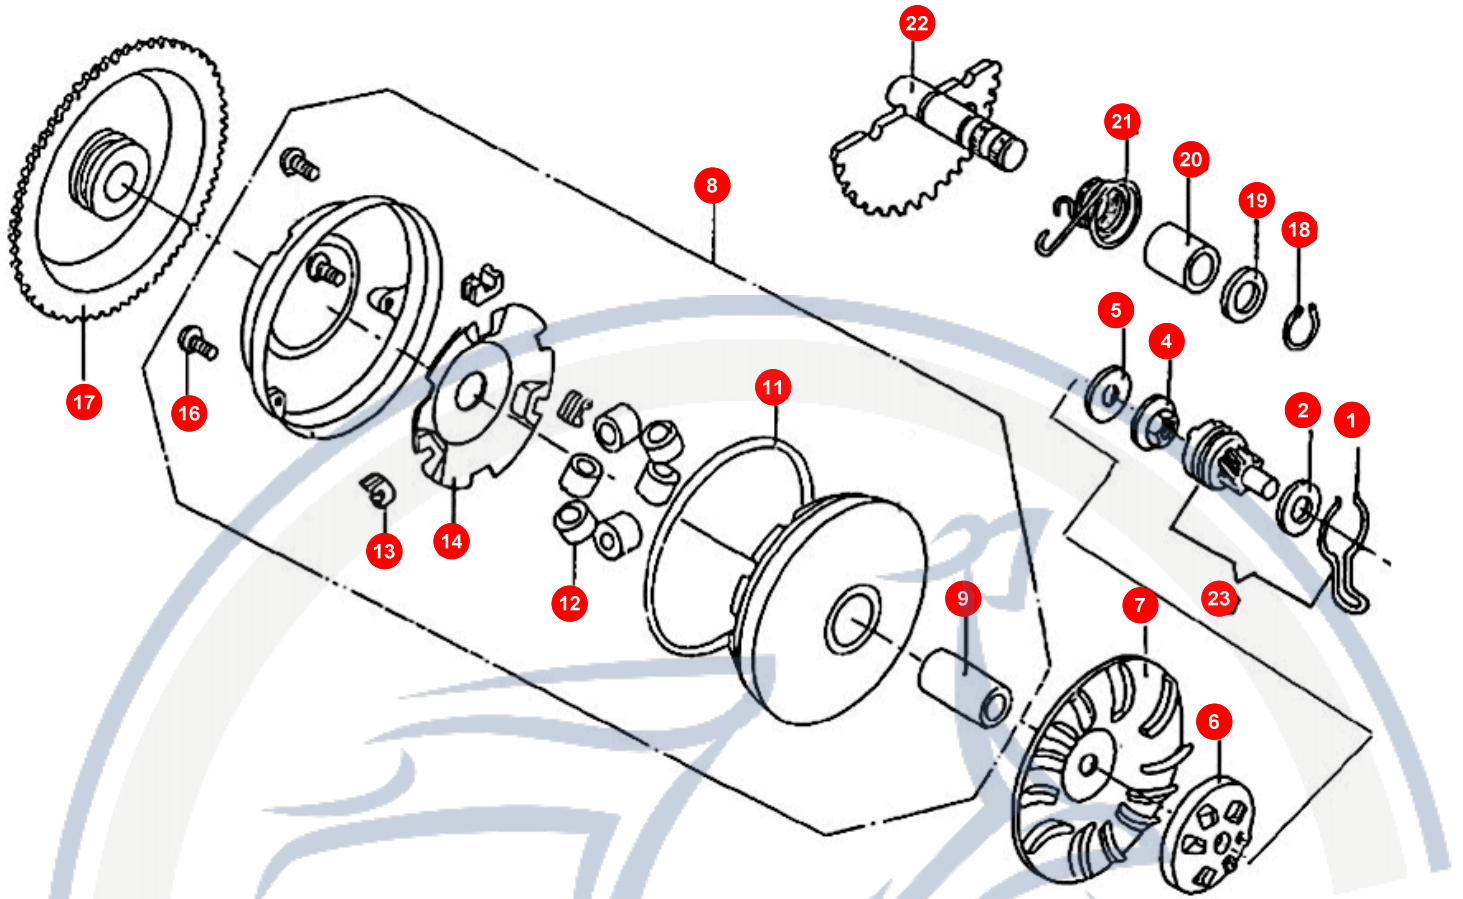

18. VARIOMATIK

POS	ARTIKELNUMMER	BEZEICHNUNG	MODELL	MG
1	E1251020000	FEDER		1
2	92141000000	DISTANZSCHEIBE		1
4	92041000001	MUTTER		1
5	92141000001	DISTANZSCHEIBE		1
6	E1251030000	RATCHET KICK STA		1
7	E1121060000	FLANSCH		1
8	NE121000000	DRIVEN FACE ASS		1
9	E1121050000	BUCHSE		1
11	E1121130000	O-RING VARIO		1
12	E1121200000	ROLLEN VARIO 6 #6#		6
13	E1121320000	Nicht mehr lieferbar !!!KLAMMER		3
14	E1121310000	STÜTZBLECH		1
16	90070401000	SCHRAUBE		3
17	E1242200000	DRIVEN GEAR, ST		1
18	92171400000	SEEGERRING		1
19	92141400000	DISTANZSCHEIBE		1
20	E1251120000	BUCHSE		1
21	E2251110000	KICKSTARTERFEDER		1
22	E1251101000	KICKSTARTERWELLE		1
23	E1251000000	WELLE		1