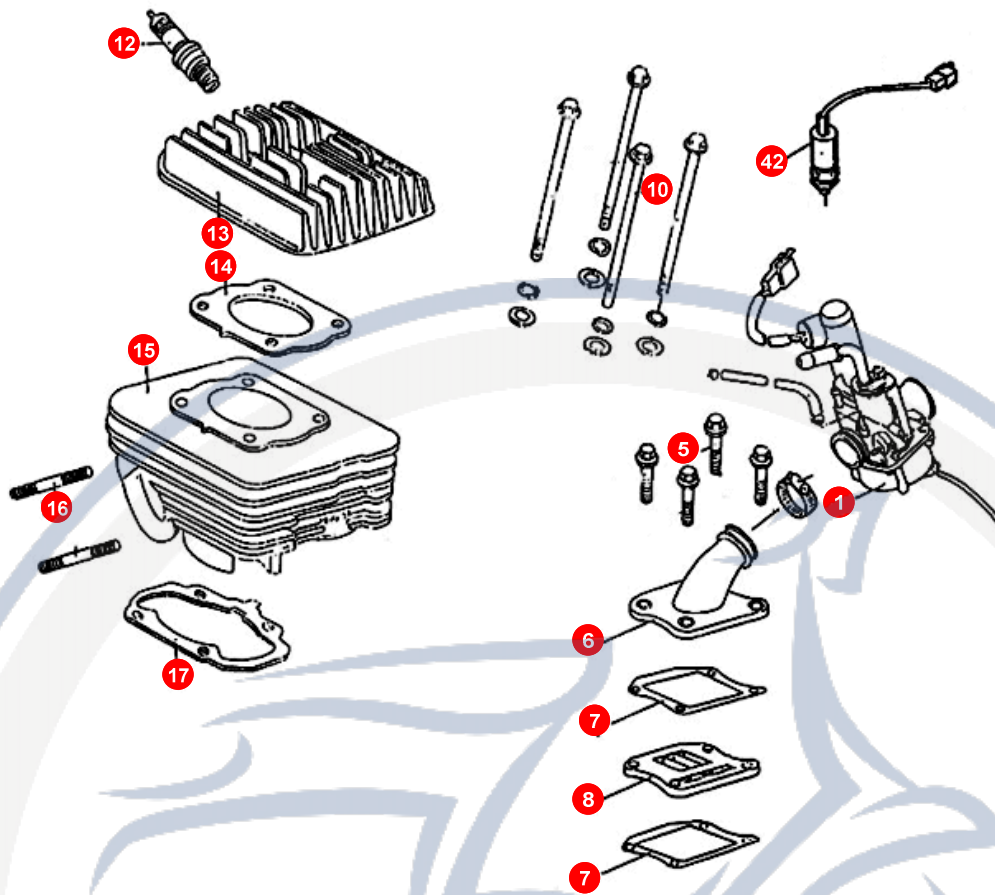

15. MOTORGEHÄUSE

POS	ARTIKELNUMMER	BEZEICHNUNG	MODELL	MG
-----	---------------	-------------	--------	----

Motorroller.de
- seit 1993 -

16. ZYLINDER - KOLBEN - KURBELWELLE

POS	ARTIKELNUMMER	BEZEICHNUNG	MODELL	MG
1	E1066000000	KURBELWELLE KPL		1
4	93530302400	ZÜNDUNGSKEIL		1
9	96601001400	KOLBENBOLZENLAGER		1
10	E1067150000	KOLBENBOLZENSICHERUNG		2
11	E1067110000	KOLBENBOLZEN		1
12	CAE10601309	KOLBEN 1 M KPL		1
12	DAE10601309	KOLBEN KPL		1
12	E10670100001	KOLBEN		1
13	C4E10012039	Nicht mehr lieferbar !!!KOLBENRING EXPAN		1
13	D4E10012039	KOLBENRING EXPAN		1
13	E1067210000	KOLBENRING EXPAN		1
14	C4E10012063	Nicht mehr lieferbar !!!KOLBENRING UNT 1		1
14	D4E10012063	KOLBENRING UNT 2		1
14	E1067320000	KOLBENRING UNT S		1
15	C4E10012055	KOLBENRING OB 1		1
15	D4E10012055	KOLBENRING OB 2		1
15	E1067310000	KOLBENRING NASE MITT		1
16	95572035500	SIMMERING K-WELL		1
17	E1062030000	OIL SEAL PLATE		1