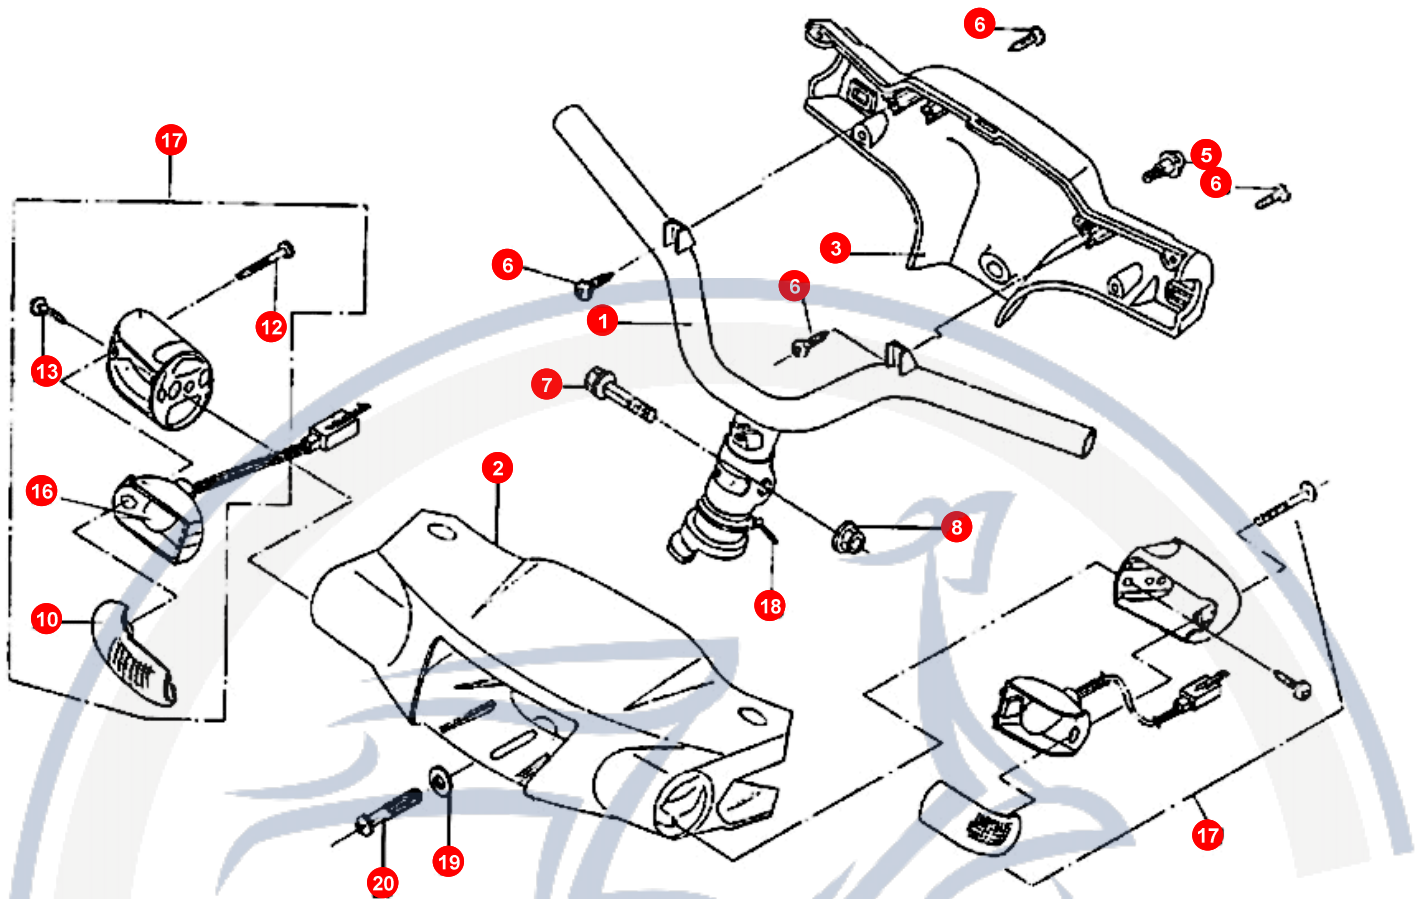

Motorroller
- seit 1993 -

7. LENKER

POS	ARTIKELNUMMER	BEZEICHNUNG	MODELL	MG
1	E1612000000	LENKER COMET 50		1
2	E9613050130	LENKER VERKLEIDUNG ROT		1
2	E9613050550	LENKER VERKLEIDUNG VIOLETT		1
2	E9613050620	LENKER VERKLEIDUNG GRÜN		1
2	E9613050630	LENKER VERKLEIDUNG SCHWARZ		1
3	E1614000600	LENKER VERKLEIDU		1
5	E1614010000	SCHRAUBE LENKER		1
6	90110401200	SCHRAUBE		4
7	90191004000	SCHRAUBE		1
8	92061000001	MUTTER		1
10	E966C040000	!!Nicht mehr lieferbar !!BLINKERCELLON VO		2
12	90110403000	SCHRAUBE		2
13	90110401202	CR PAN H D TAPP		2
16	E966C050000	BIRNE 12V 10W		2
17	E9663120000	BLINKER KPL L +		2
18	E1701030000	BAND		1
19	92140500000	SCHEIBE		1
20	90040503000	SCHRAUBE		1