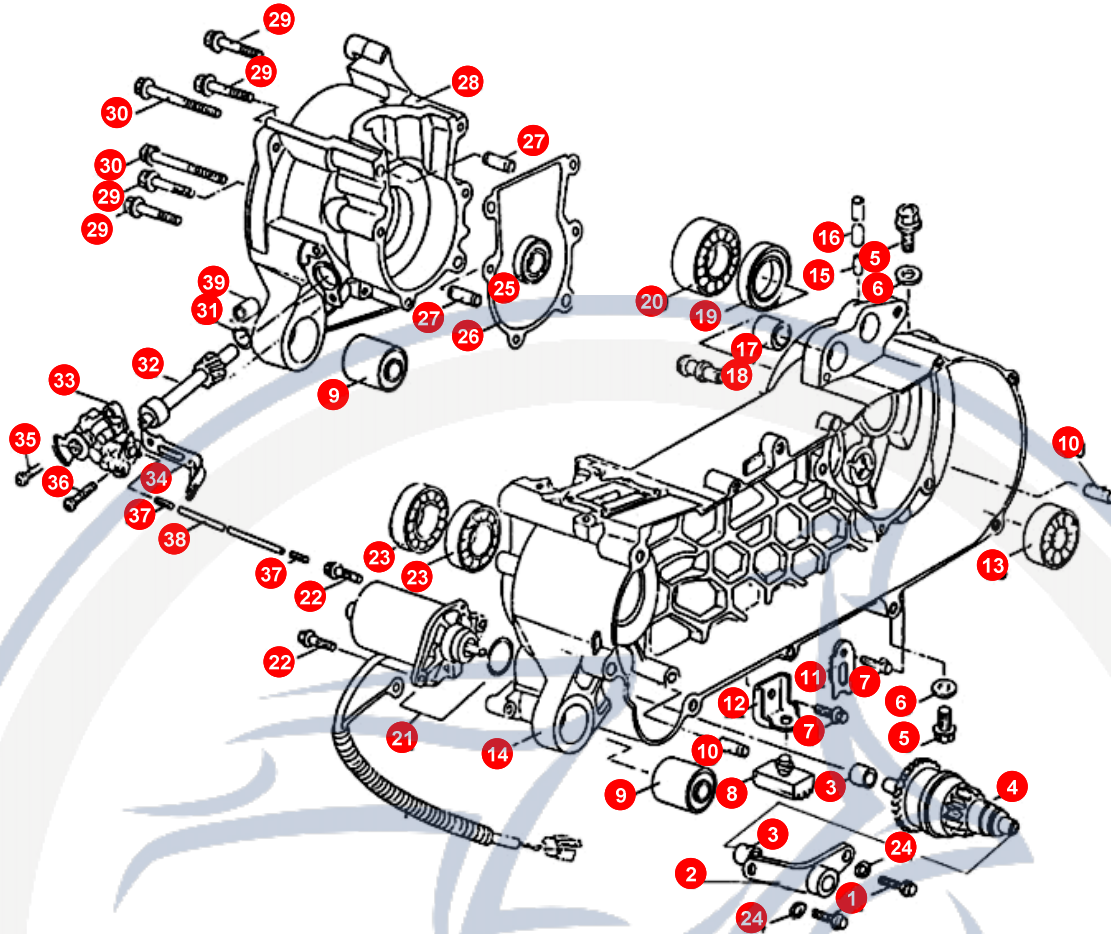

15. MOTORGEHÄUSE

POS	ARTIKELNUMMER	BEZEICHNUNG	MODELL	MG
1	90040601201	SCHRAUBE		2
2	E1242100000	BÜGEL		1
3	E1062130000	BUCHSE		2
4	E1242000000	STARTERRAD		1
5	90190801200	SCHRAUBE		2
6	92140800001	SCHEIBE		2
7	90190601600	SCHRAUBE SCHLOSS		2
8	E1062090000	STÄNDERGUMMI		1
9	E1061020000	SILENTBLOCK		2
10	93541002001	BOLZEN		2
11	E1544430000	HALTER BREMSSEIL		1
12	E1062080000	HALTEBÜGEL		1
13	96510620100	KUGELLAGER		1
14	E1062010000	MOTORGEHÄUSE LI		1
15	E1062070000	ENTLÜFTUNG		1
16	B4E1060380A	ÖLSCHLAUCH		1
17	E1062020000	GUMMIDÄMPFER		1
18	E1407430000	ZAPFEN		1
19	95572440700	SIMMERING		1
20	96530630300	KUGELLAGER		1