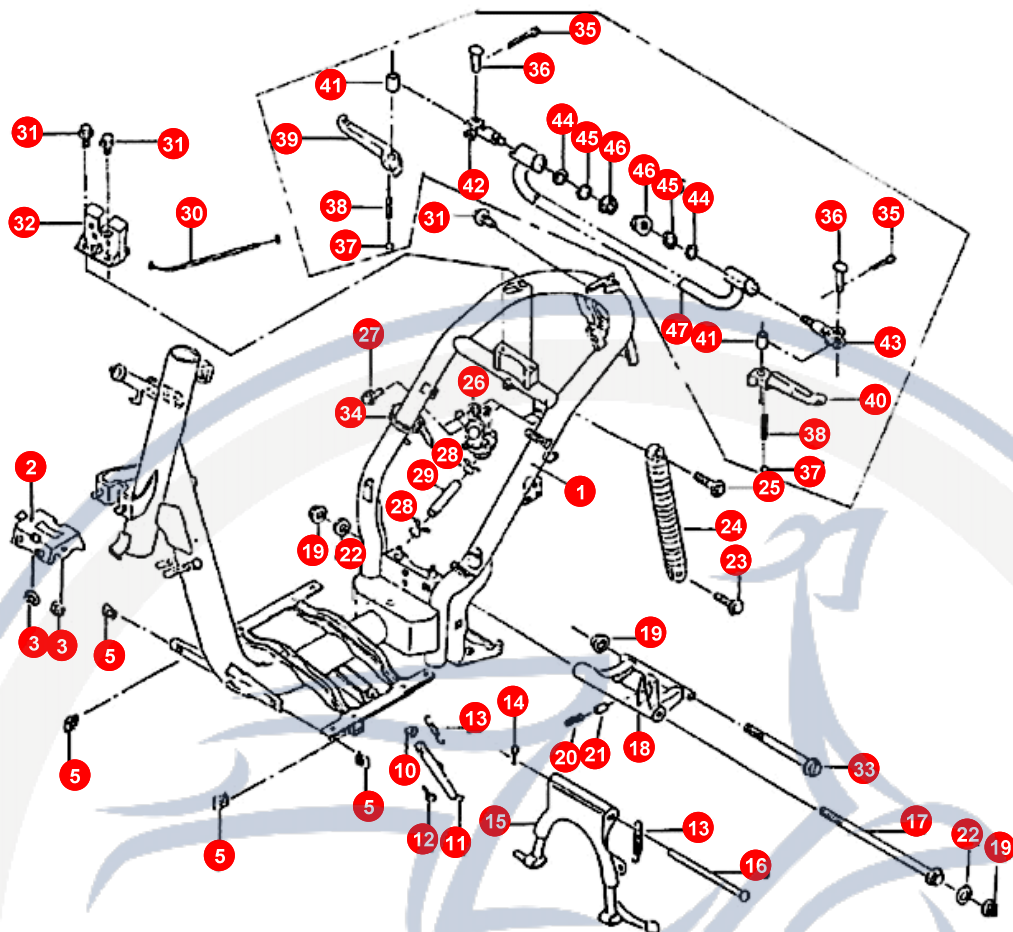

1. HINTERRAD

POS	ARTIKELNUMMER	BEZEICHNUNG	MODELL	MG
19	E1544420000	FEDER BREMSSEIL		1

Motorroller.de
- seit 1993 -

2. RAHMEN

POS	ARTIKELNUMMER	BEZEICHNUNG	MODELL	MG
1	E1421000001	HAUPTRAHMEN COMET		1
2	E1706160000	HALTER		1
3	92040600000	MUTTER		2
5	E1706060000	BLECHMUTTER KOTF		4
10	92411000000	HEXAGON NUT (N.		1
11	B200012796A	IM WERK NICHT MEHR LIEFERBAR IMONTAGESATZ		1
11	E1462001600	SEITENSTÄNDER		1
12	90191002802	SEITENSTÄNDERSCHRAUBE		1
13	E1461121000	STÄNDERFEDER		2
14	93520302000	SPLIT PIN		1
15	E1461001600	HAUPTSTÄNDER		1
16	E14611110000	STÄNDERACHSE		1
17	E1706130000	ACHSE		1
18	E1486001000	UMLENKBÜGEL		1
18	E1486010000	GUMMIDÄMPFER		2
19	92061000000	MUTTER		3
20	E1486050000	FEDER		1
21	E1486040000	GUMMIDAMPFER		1
22	92141400000	DISTANZSCHEIBE		2
23	90190802800	SCHRAUBE		1

2. RAHMEN

POS	ARTIKELNUMMER	BEZEICHNUNG	MODELL	MG
23	90190802800	SCHRAUBE		1
24	E1481000000	STOSSDÄMPFER		1
25	90191004000	SCHRAUBE		1
26	E1523000000	BENZINHAHN		1
27	90190601201	SCHRAUBE		2
28	E1706110000	SCHELLE		2
29	92350519500	SCHLAUCH		1
30	E1671120000	SEIL		1
31	90190601200	SCHRAUBE		3
32	E1671200000	SITZBANKSCHLOSS		1
33	90191019200	HEXAGON FLANGE		1
34	E1701030000	BAND		1
35	93520201200	SPLINT FUSSRASTE		2
36	E1463040000	BOLZEN FUSSRASTE		2
37	99010600000	KUGEL FUSSRASTER		2
38	E1463050000	FEDER FUSSRASTER		2
39	E1464020000	FUSSRASTER HIN R		1
40	E1463020000	FUSSRASTER HIN L		1
41	E1463030000	BUCHSE		2