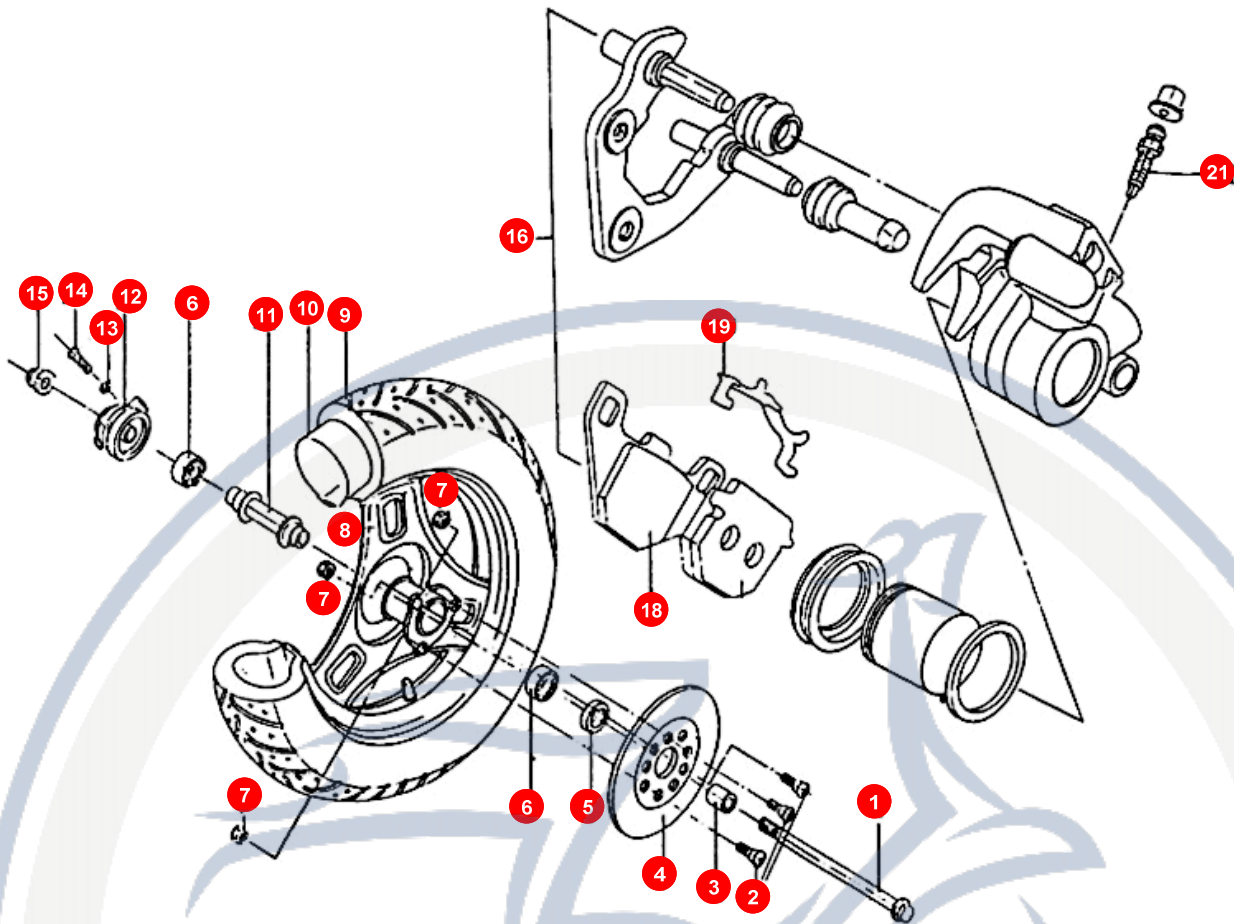

5.

POS	ARTIKELNUMMER	BEZEICHNUNG	MODELL	MG
1	E1402500000	VORDERACHSE		1
2	E1403512000	SCHRAUBE		3
3	E1444060000	BUCHSE		1
4	E1403500000	BREMSSCHEIBE VO		1
5	E1402110000	DICHTRING 30/5/9 DL		1
6	96520620000	KUGELLAGER - IBH L6200 2RS!!!		2
7	92400800000	MUTTER BREMSSCHE		3
8	E1401100600	VORDERRAD SCHWARZ		1
8	E1401100740	VORDERRAD WEISS		1
8	E1401103770	FELGE VO.		1
9	NE40B320000	REIFEN		1
9	E166A05000H	LAMPE 12V/20W HALOGAN		2
10	E140G310000	SCHUMOTO SCHLAUCH		1
11	E14024010000	SPACER COMP - COMET		1
12	E15660010000	TACHOANTRIEB		1
13	92110500000	SCHEIBE		1
14	90070502000	SCHRAUBE		1
15	92061000000	MUTTER		1
16	E14033000004	BREMSZANGE VO		1
18	E140C010000A	BREMSKLOTZ-SET		1