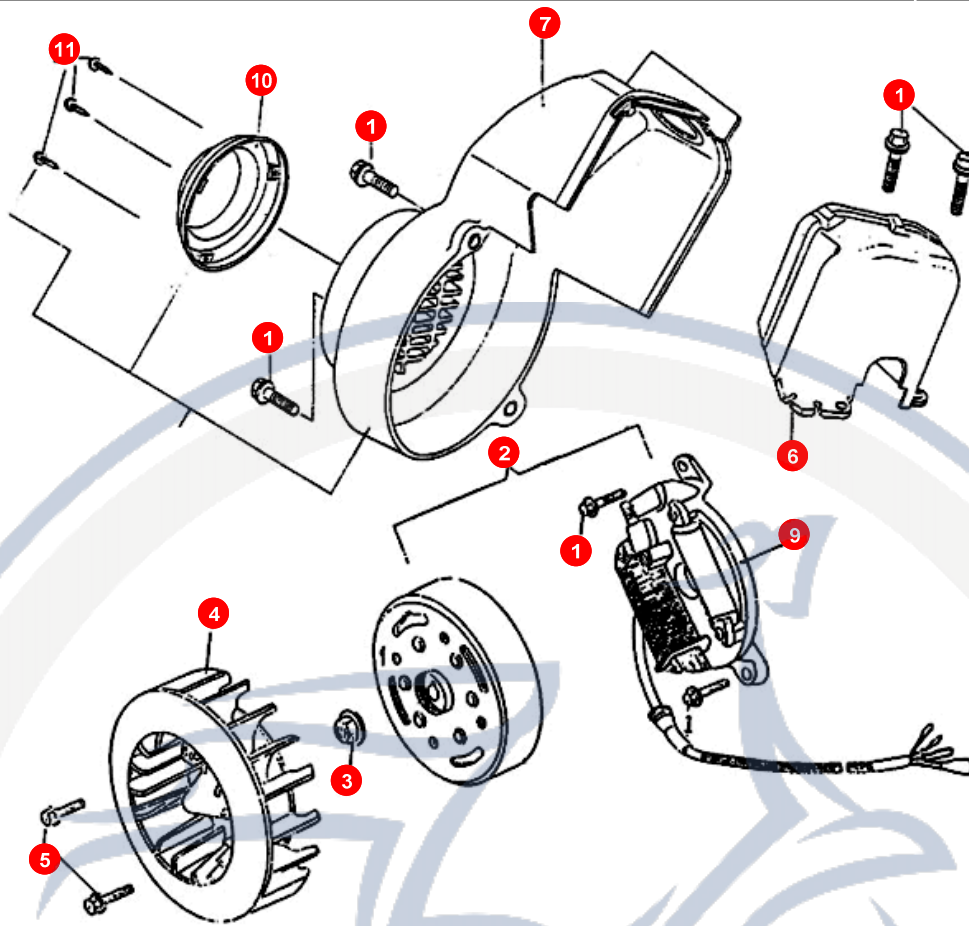

19. ZÜNDUNG

POS	ARTIKELNUMMER	BEZEICHNUNG	MODELL	MG
1	90180602002	SCHRAUBE		6
2	E1221000000	ZÜNDUNG KPL		1
3	92041000001	MUTTER		1
4	E1043000000	LÜFTERRAD		1
5	90190601500	SCHRAUBE		2
6	E1042100000	DECKEL		1
7	E1042000000	GEBLÄSEDECKEL GR		1
9	E122A020000	ZÜNDGRUNDPLATTE		1
10	E1042200000	DECKEL KLEIN		1
11	90110401200	SCHRAUBE		3