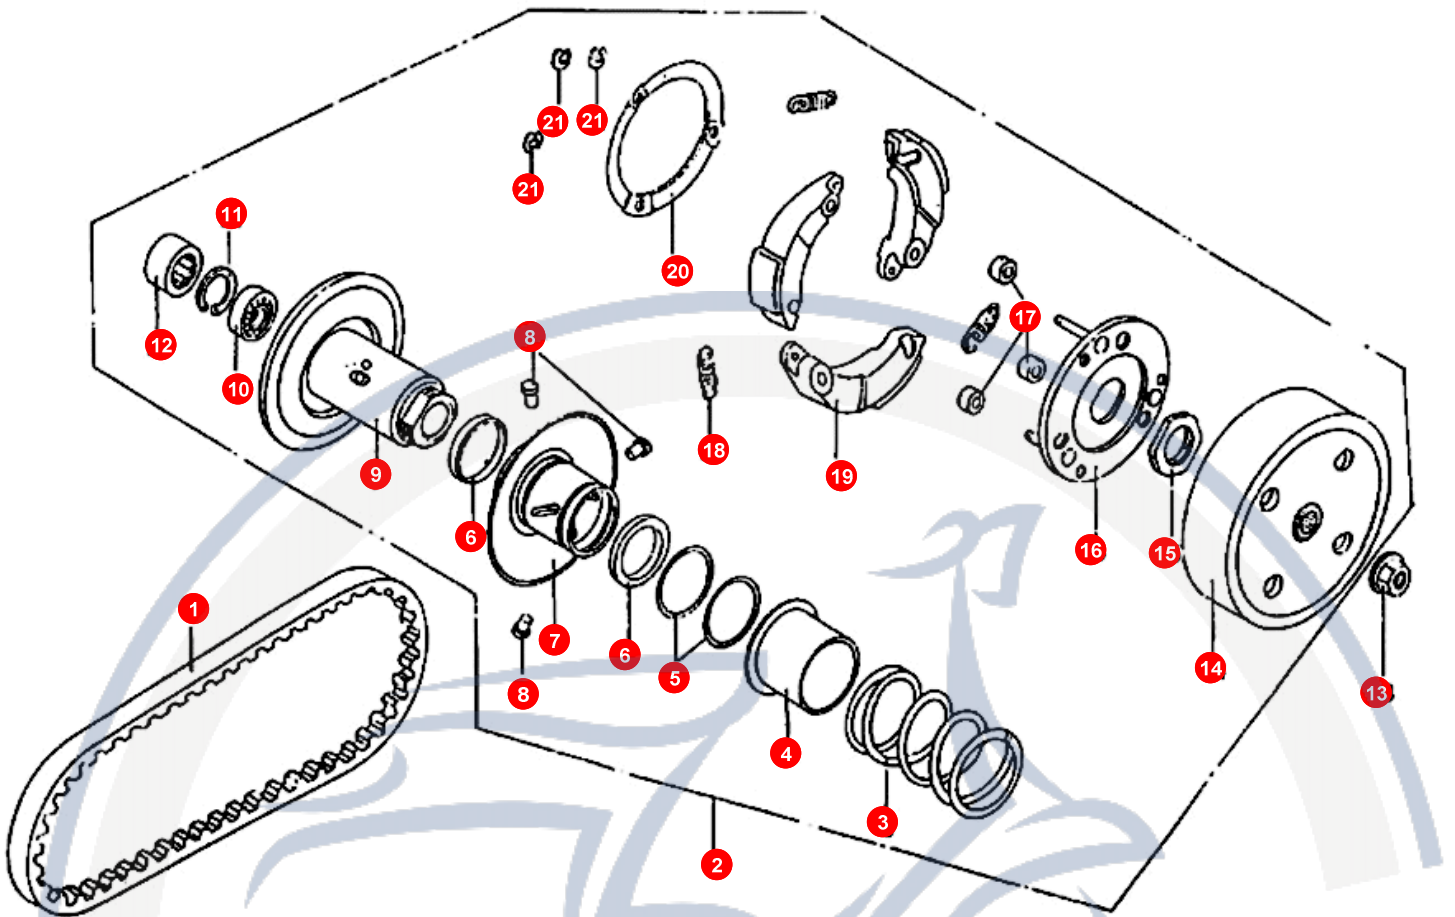

20. VARIOMATIK

POS	ARTIKELNUMMER	BEZEICHNUNG	MODELL	MG
1	E1122000000	ZAHNRIEMEN VARI		1
2	E1123000000	ANTRIEB KPL.		1
3	E1123520000	VARIOFEDER		1
4	E1123530000	DICHTH.LSE		1
5	95514000000	O-RING		2
6	95573441400	DICHTRING		2
7	E1123210000	BEWEGLICHE VARIOSCHE		1
8	E1123240000	BOLZEN		3
9	E1123110000	FLANSCH		1
10	96536901200	KUGELLAGER		1
11	92162400000	SEEGERRING		1
12	E1123140000	NADELLAGER		1
13	92041000001	MUTTER		1
14	E1123510000	KUPPLUNGSKORB		1
15	E1123410000	MUTTER VARIO		1
16	E1123300000	TRfGERPLATTE		1
17	E1123420000	DfMPFUNGSGUMMI		3
18	E1123430000	FEDER VARIO 3		3
19	E1123440000	VARIOBACKEN #3#		3
20	E1123450000	STfTZRING		1