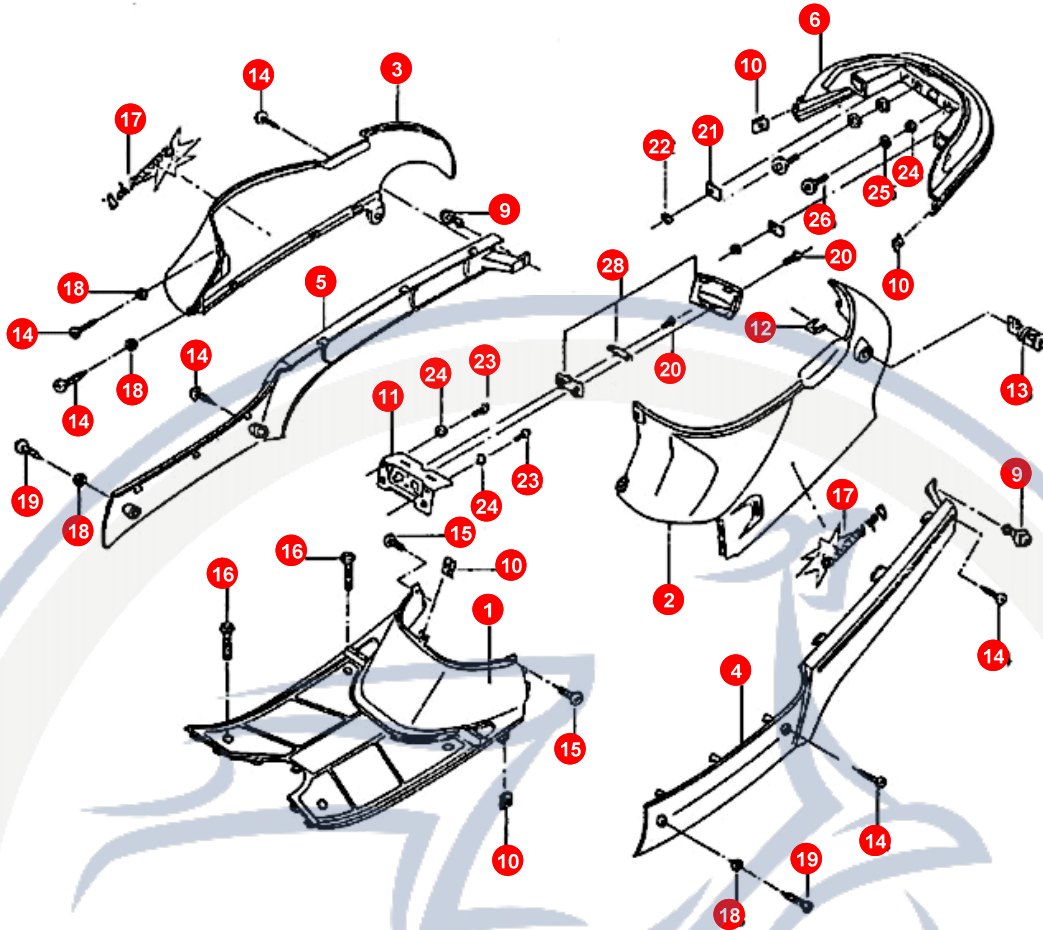

10. VERKLEIDUNG (HINTEN)

POS	ARTIKELNUMMER	BEZEICHNUNG	MODELL	MG
1	E1624010600	BODENPLATTE		1
2	E1625300130	SITZVERKLEIDUNG		1
2	E1625300540	SITZVERKLEIDUNG L PU		1
2	E1625300620	SITZVERKLEIDUNG L DU		1
2	E1625300630	SITZVERKLEIDUNG		1
3	E1625500130	SITZVERKLEIDUNG		1
3	E1625500540	SITZVERKLEIDUNG R PU		1
3	E1625500620	SITZVERKLEIDUNG R DU		1
3	E1625500630	SITZVERKLEIDUNG		1
4	E9625330600	SEITENVERKLEIDUNG L		1
5	E9625560600	SEITENVERKLEIDUNG R		1
6	E9625720600	RÜCKLICHTVERKLEI		1
9	E1701040000	PLASTIKNIETE		2
10	E1706060000	BLECHMUTTER KOTF		5
11	E9706290000	HALTER		1
12	E9706070000	FEDERSCHLOSS		1
13	E1551003000	SCHLOSS-SATZ KPL		1
14	E1625030000	SCHRAUBE KOTFL V		6
15	90050601200	SCHRAUBE		2
16	90190602800	SCHRAUBE		4