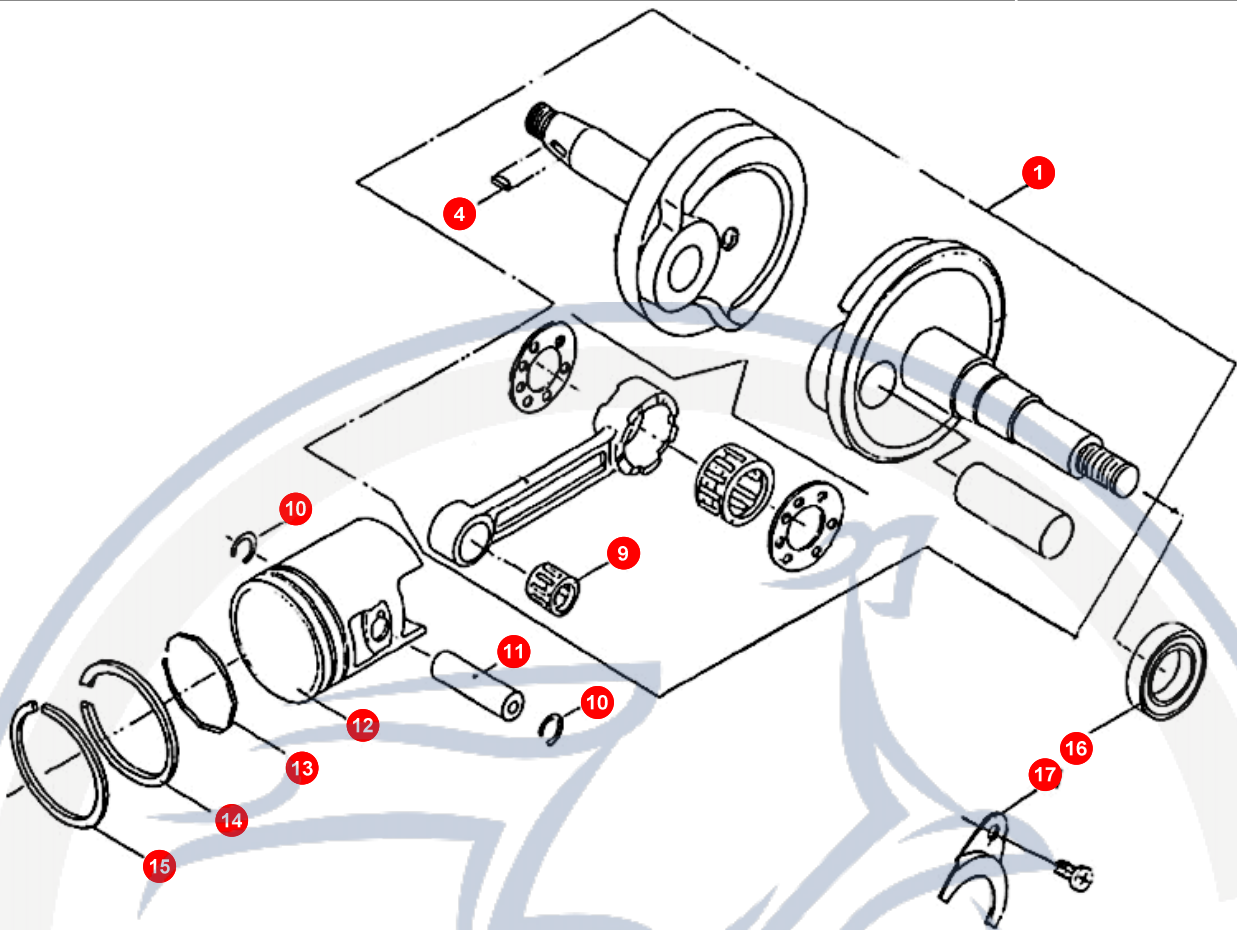

16. ZYLINDER - KOLBEN - KURBELWELLE

POS	ARTIKELNUMMER	BEZEICHNUNG	MODELL	MG
1	E1066000000	KURBELWELLE KPL		1
4	93530302400	ZÜNDUNGSKEIL		1
9	96601001400	KOLBENBOLZENLAGER		1
10	E1067150000	KOLBENBOLZENSICHERUNG		2
11	E1067110000	KOLBENBOLZEN		1
12	CAE10601309	KOLBEN 1 M KPL		1
12	DAE10601309	KOLBEN KPL		1
12	E10670100001	KOLBEN		1
13	C4E10012039	Nicht mehr lieferbar !!!KOLBENRING EXPAN		1
13	D4E10012039	KOLBENRING EXPAN		1
13	E1067210000	KOLBENRING EXPAN		1
14	C4E10012063	Nicht mehr lieferbar !!!KOLBENRING UNT 1		1
14	D4E10012063	KOLBENRING UNT 2		1
14	E1067320000	KOLBENRING UNT S		1
15	C4E10012055	KOLBENRING OB 1		1
15	D4E10012055	KOLBENRING OB 2		1
15	E1067310000	KOLBENRING NASE MITT		1
16	95572035500	SIMMERING K-WELL		1
17	E1062030000	OIL SEAL PLATE		1