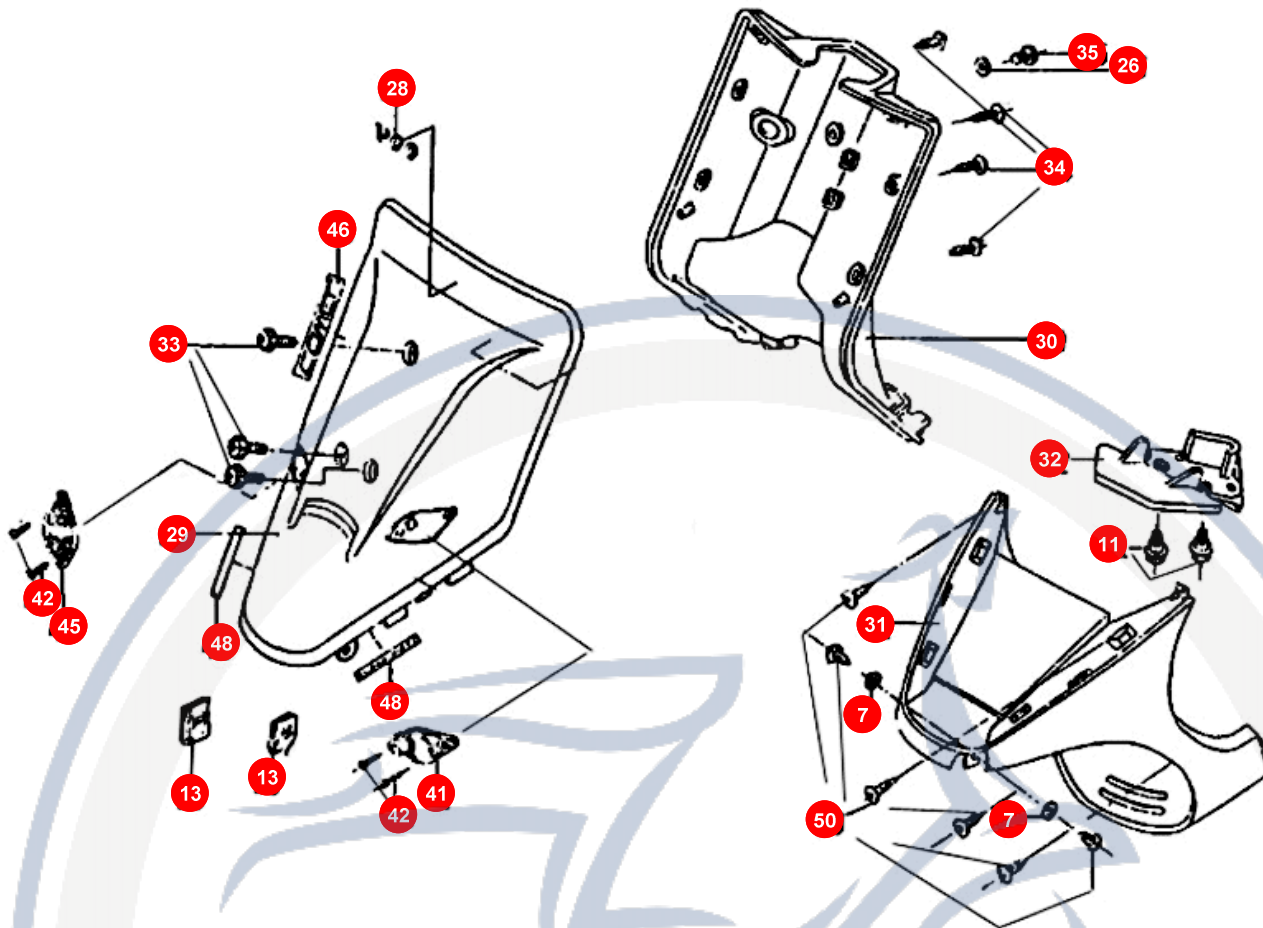

9. VERKLEIDUNG (VORNE)

POS	ARTIKELNUMMER	BEZEICHNUNG	MODELL	MG
7	92140600001	SCHEIBE		6
11	E1633010000	SCHRAUBE		3
13	E1706060000	BLECHMUTTER KOTF		3
26	92140600005	SCHEIBE		2
28	P16012800001	AUFKLEBER PGO		1
29	E1621000130	FRONTVERKLEIDUNG Rot		1
29	E1621000540	FRONTVERKLEIDUNG PUR		1
29	E1621000620	FRONTVERKLEIDUNG DUN		1
29	E1621000630	FRONTVERKLEIDUNG		1
30	E1623001600	INNENVERKL. SCHW.		1
31	E1631000600	FRONTVERKLEIDUNG		1
31	E1631000600	FRONTVERKLEIDUNG		1
32	E1633001000	KOTFLÜGELTEIL		1
33	E1621010000	RD HD MACH BOLT		3
34	90110401200	SCHRAUBE		6
35	90050601200	SCHRAUBE		1
41	E1663020000	BLINKERREFLEKTOR		1
41	E1663040000	BLINKERCELLON VO		1
41	E1663040130	BLINDECKEL L ROT		1
41	E1663040540	BLINDECKEL L PURPLE		1