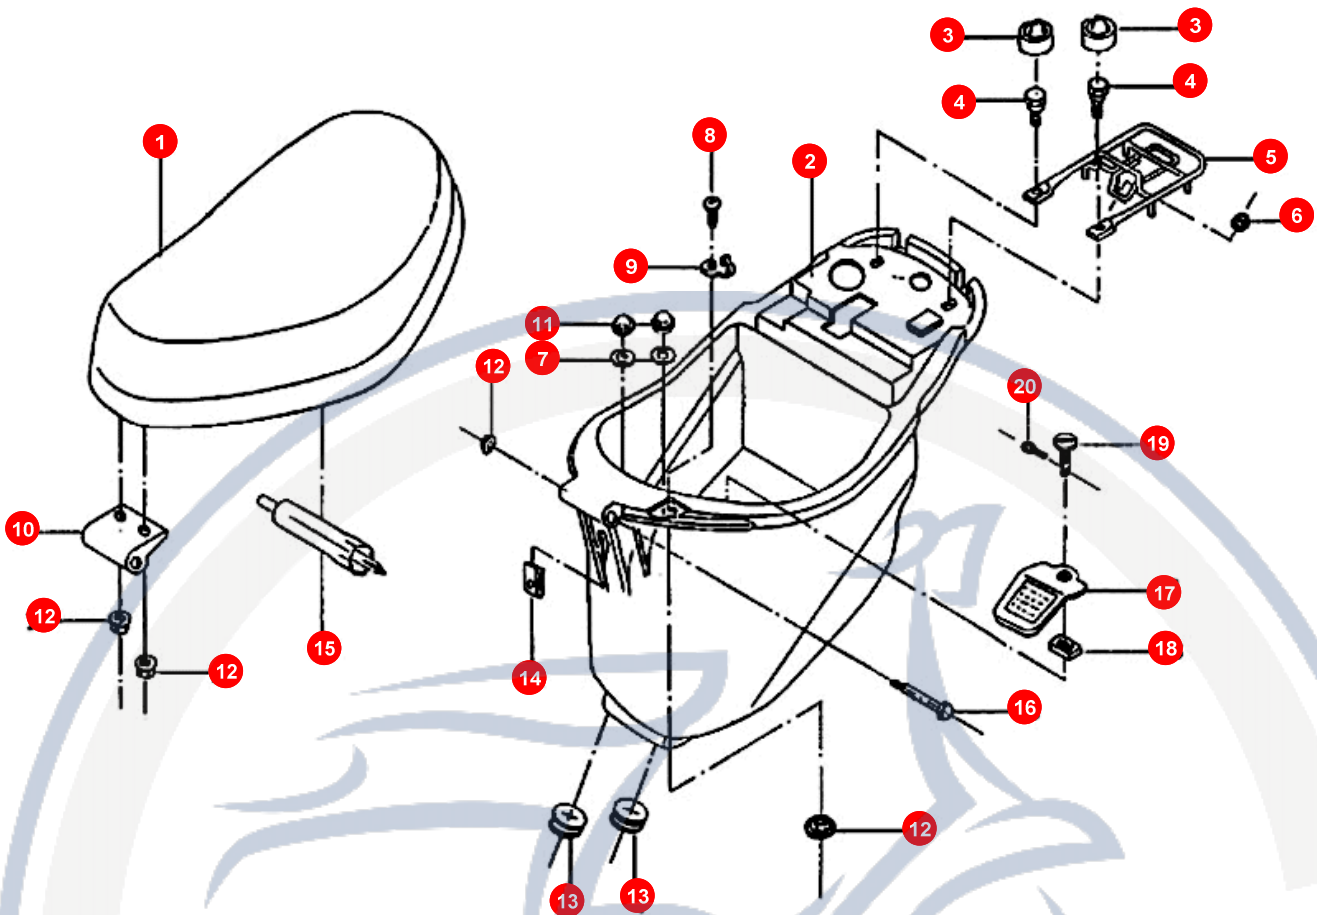

11. SITZBANK - HELMFACH

POS	ARTIKELNUMMER	BEZEICHNUNG	MODELL	MG

Motorroller.de
- seit 1993 -