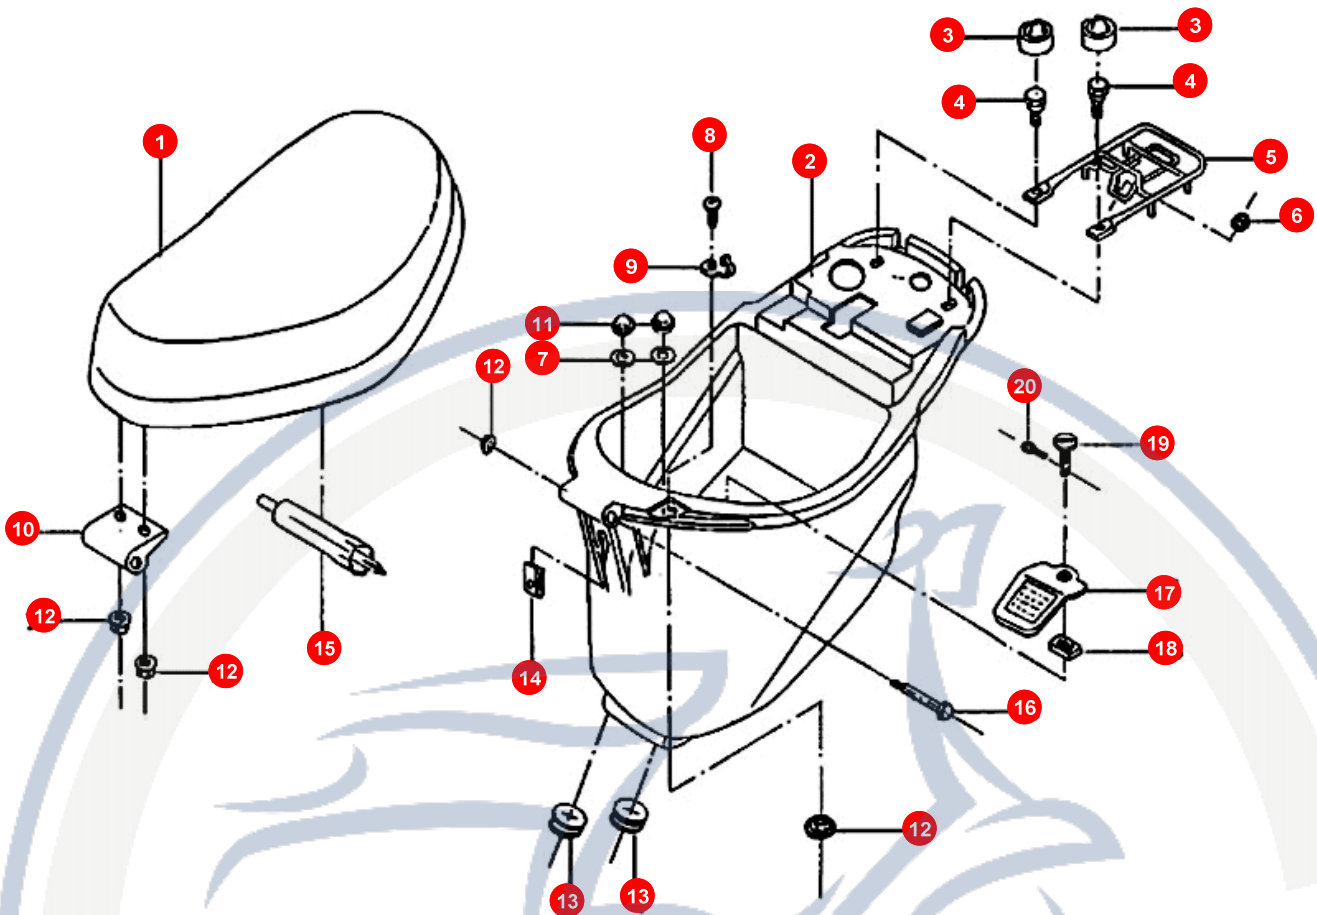

11. SITZBANK - HELMFACH

POS	ARTIKELNUMMER	BEZEICHNUNG	MODELL	MG
1	E1671000600	SITZBANK KPL SCH		1
2	E16810010001	BEHÄLTER		1
3	E1676020000	AUFLAGEGUMMI SIT		2
4	E1706151000	BOLZEN		2
5	E16760106D0	LUGGAGE BRACKET,RR(FOG BLACK#6D) - E1-50D		1
6	92050600001	MUTTER		1
7	92140600005	SCHEIBE		2
8	E1681030000	SCHRAUBE		1
9	E1681040000	B-GEL		1
10	E1681060000	HALTERUNG		1
11	92050600000	MUTTER		2
12	92040600000	MUTTER		4
13	E9681080000	GUMMISTOPPEL		2
14	E1706060000	BLECHMUTTER KOTF		1
15	E9706420000	BORDWERKZEUG		1
16	E1681070000	BOLZEN		1
17	E168A020000	DECKEL		1
18	E1681020000	MUTTER		1
19	E1681110000	SCHRAUBE		1
20	93520201200	SPLINT FUSSRASTE		1