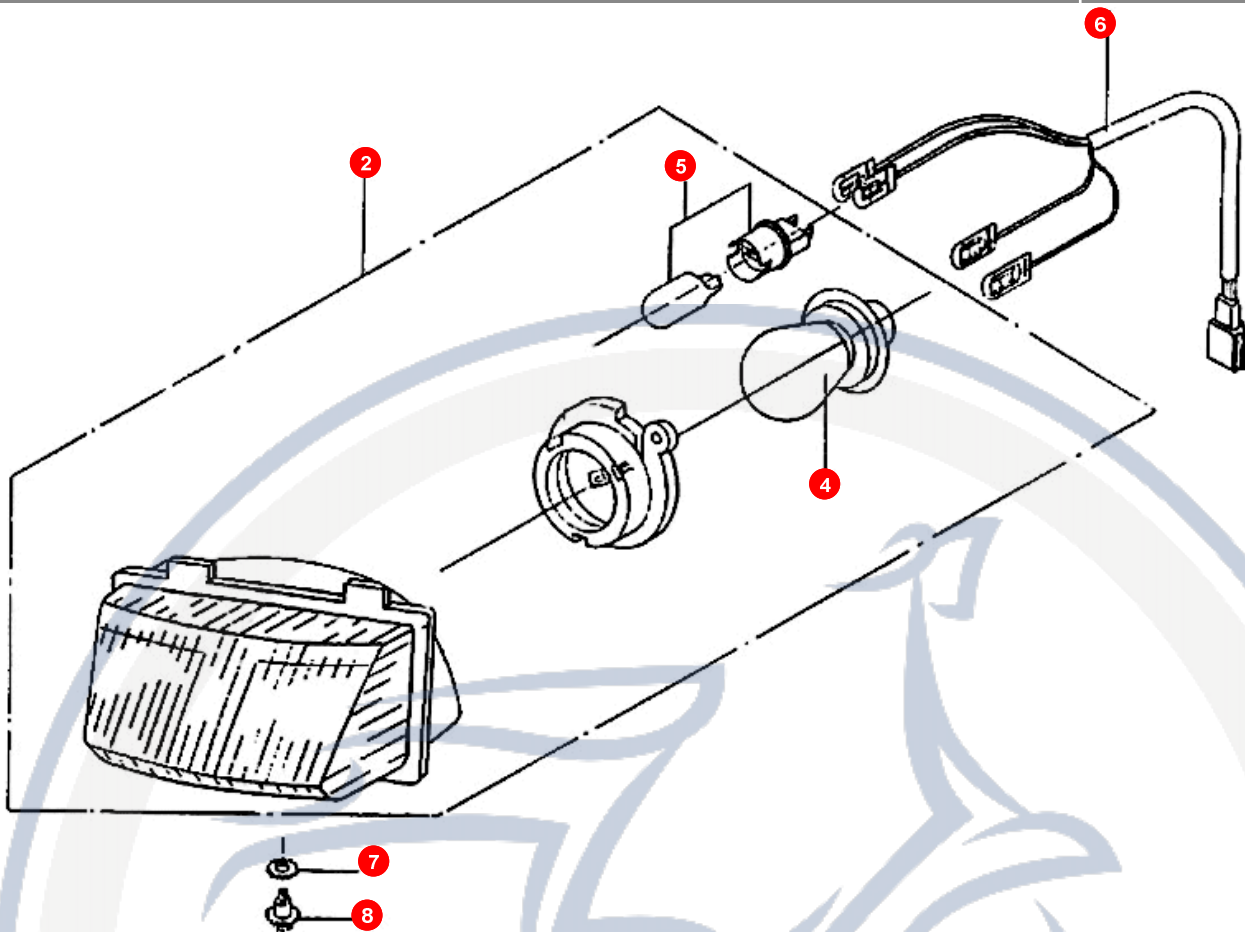

8. LICHTANLAGE

POS	ARTIKELNUMMER	BEZEICHNUNG	MODELL	MG
2	E1661000000	SCHEINWERFER KPL TAI		1
2	E1661020000	SCHEINWERFER KPL		1
4	E166A020000	BIRNE TAIWAN		1
4	E166A050000	VOM WERK NICHT MEHR LIEFERBAR !!!LAMPE		1
5	E166A070000	BIRNE		1
6	E1581640000	EXTENDED CABLE,		1
7	92130600000	LOCK WASHER FOR		1
8	E9613040000	JUSTIERBOLZEN		1