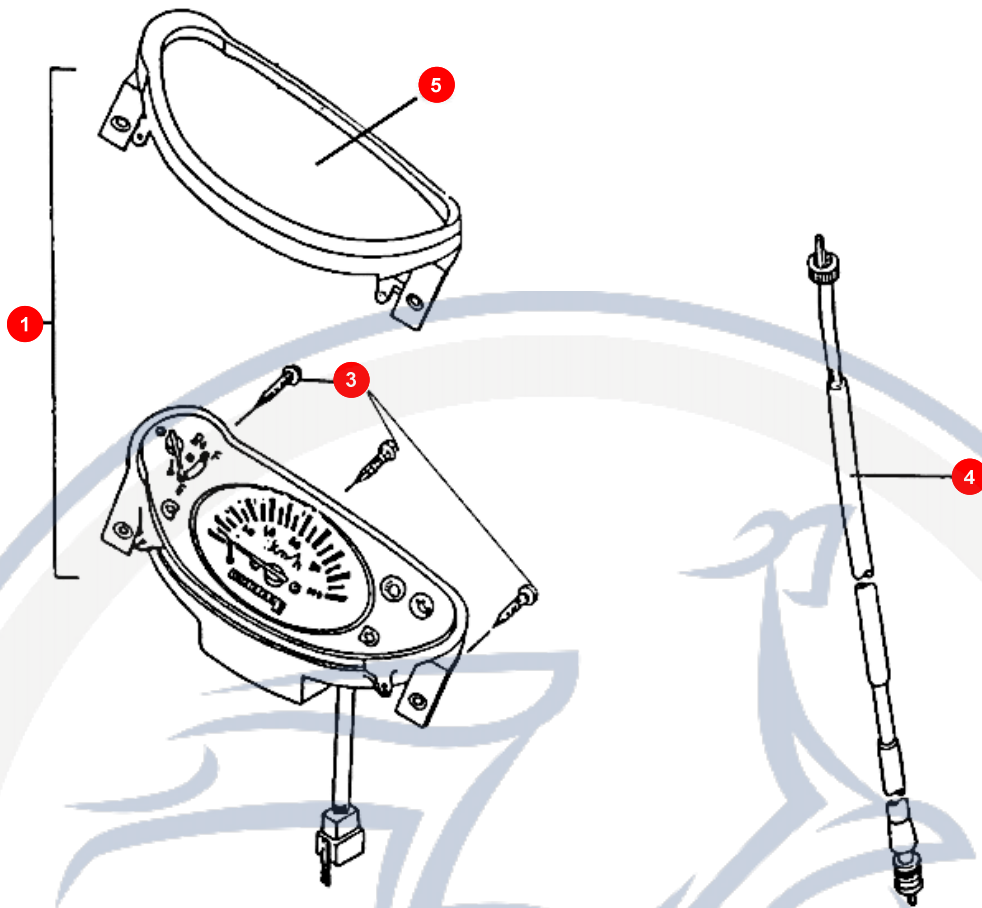

6.

POS	ARTIKELNUMMER	BEZEICHNUNG	MODELL	MG
1	E1561000000	SPEEDOMETER ASS		1
3	90110401600	SCHRAUBE		3
4	E1544000000	TACHOWELLE KPL		1
5	E156A010000	TACHOGLAS		1

Motorroller
- seit 1993 -