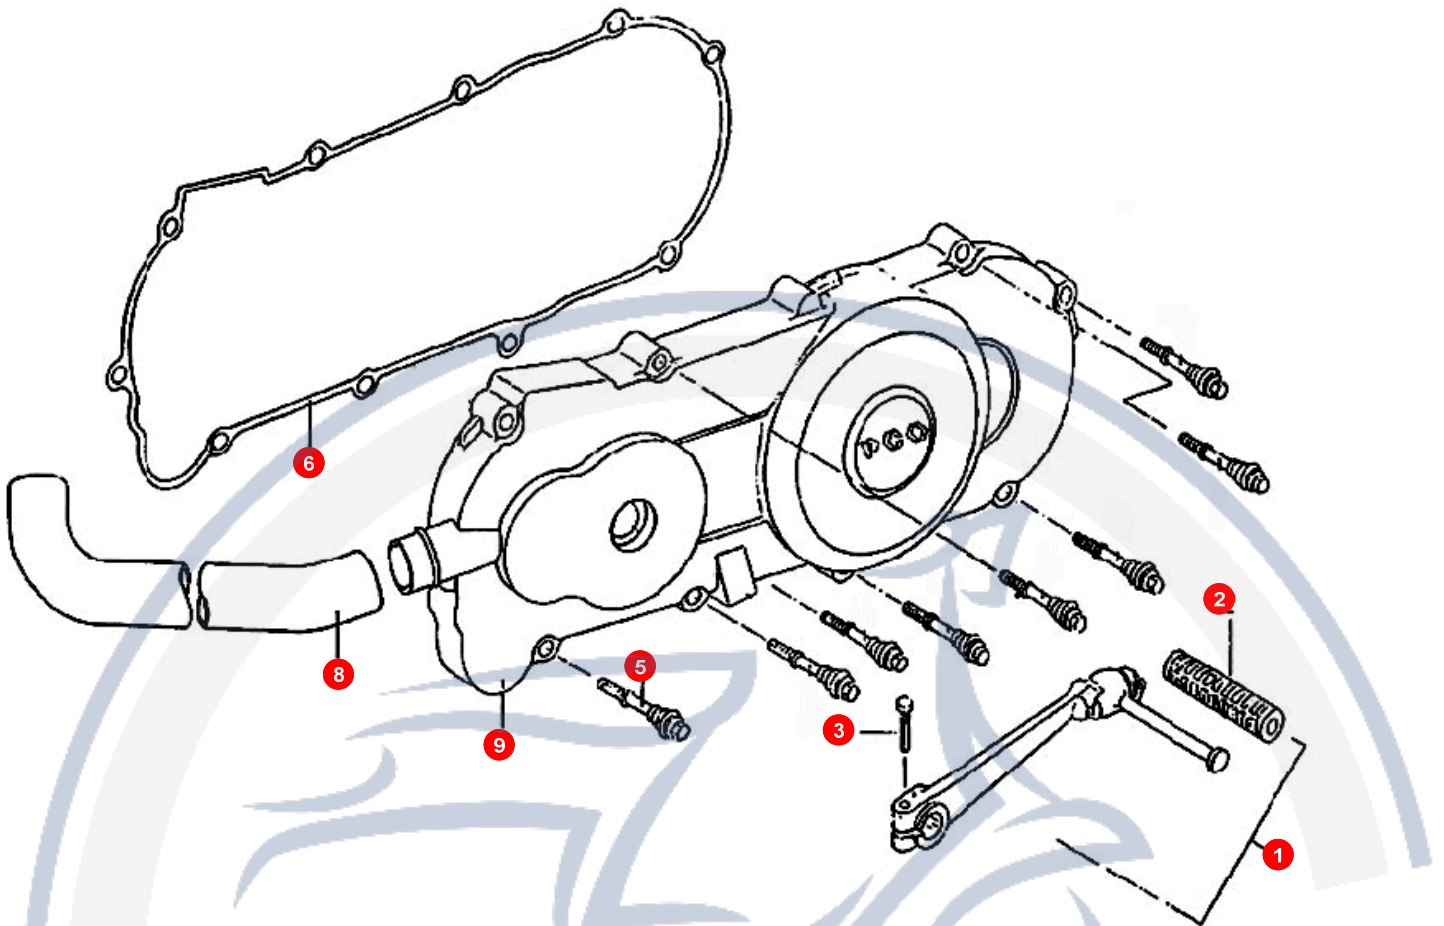

20. VARIOMATIK

POS	ARTIKELNUMMER	BEZEICHNUNG	MODELL	MG
21	92180700000	SICHERUNGSRING		3

Motorroller.de
- seit 1993 -

21. GETRIEBE

POS	ARTIKELNUMMER	BEZEICHNUNG	MODELL	MG
1	90190602700	SCHRAUBE		3
2	90190603500	SCHRAUBE		2
3	95571735500	SIMMERING		1
4	NE141010000	GETRIEBEDECKEL		1
5	E1141020000	DECKELDICHTUNG		1
6	93541001400	FÜHRUNGSHÜLSE		2
7	96510620301	KUGELLAGER L6203		1
8	96510600100	BALL BEARING (N		1
9	96510620200	KUGELLAGER		1
10	92171800000	SEEGERING TACHOA		1
11	E1141310000	ZAHNRAD		1
12	E1141100000	WELLE		1
13	E1141200000	ZAHNRAD		1
14	E1141030000	SCHEIBE		1
15	E1141300000	WELLE + ZAHNRAD		1
16	E1141300000	WELLE + ZAHNRAD		1