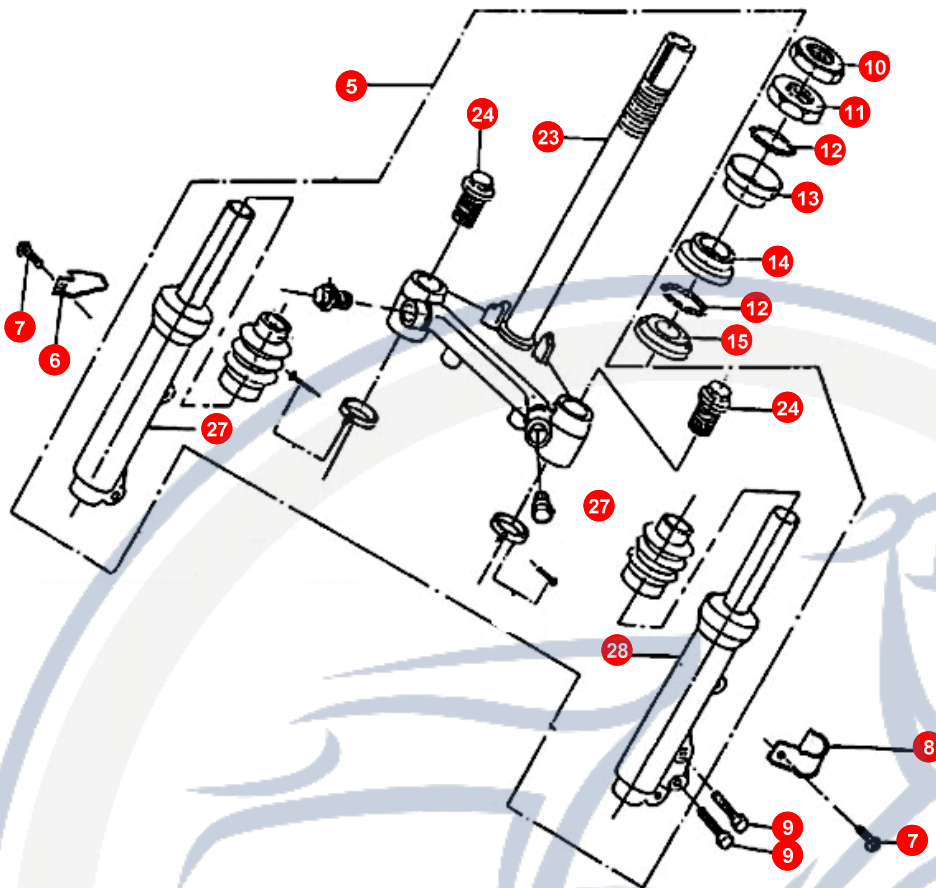

3. VORDERGABEL

POS	ARTIKELNUMMER	BEZEICHNUNG	MODELL	MG
5	E14430000002	GABEL VORNE		1
6	E9544020000	TACHOSEILFÜHRUNG		1
7	90050601001	SCHRAUBE		2
8	E1403610000	HALTER		1
9	E1403820000	SCHRAUBE		2
10	E1444040000	MUTTER LENKLAGER		1
11	E1444050000	LENKLAGERSCHALE		1
12	99010400000	BALL (No.Old B4)		52
13	E1444030000	LENKLAGERSCHALE		1
14	E1444020000	LENKLAGERSCHALE		1
15	E1444011000	LENKLAGERSCHALE		1
23	E144C200000	GABELBRÜCKE		1
24	E144C010000	VERSCHLUSS-SCHRAUBE		2
27	E144C040000	GABELBEIN KPL L		1
28	E144C050000	GABELBEIN KPL RE		1