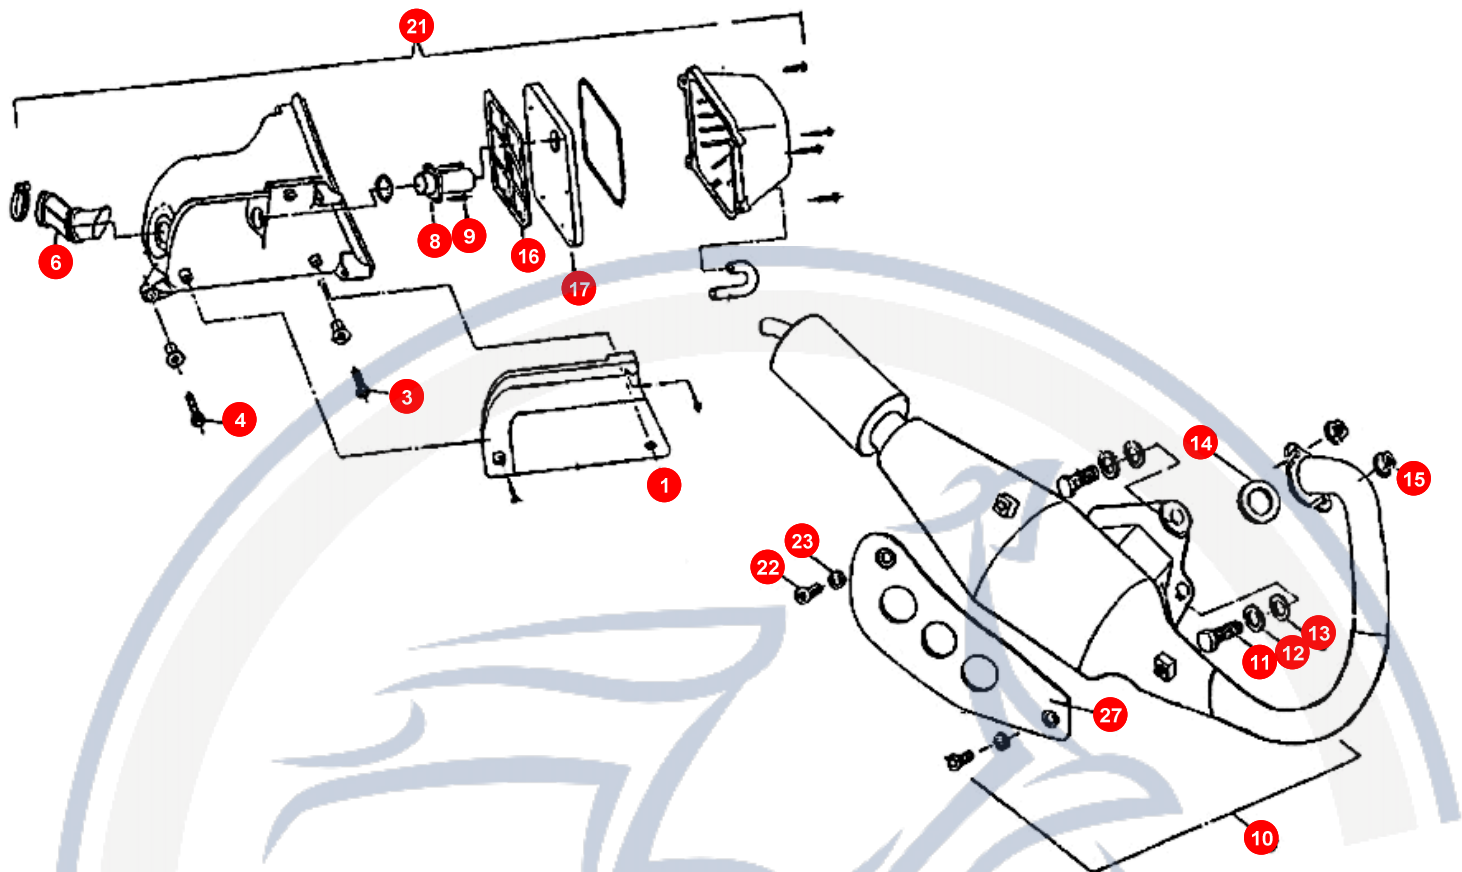

23. AUSPUFF

POS	ARTIKELNUMMER	BEZEICHNUNG	MODELL	MG
1	No Number			1
3	90180602500	SCHRAUBE		2
4	90190605000	SCHRAUBE		1
6	E1262080000	ANSAUGSTUTZEN HI		1
8	E9262050000	SAUGROHR		1
9	90110402000	SCHRAUBE		1
10	NE2810000001	AUSPUFF COMET TAIWA		1
10	NE281003000	AUSPUFF KPL		1
11	90190802600	SCHRAUBE		1
12	92110800000	SPRENGRING		1
13	92140800000	BEILAGSCHEIBE		2
14	E1281020000	AUSPUFFDICHTUNG		1
15	92040600000	MUTTER		1
16	E9262070000	LUFTFILTERGITTER		1
17	E9262030000	LUFTFILTER		1
21	E1262001000	LUFTFILTERKASTEN		1
22	90050500900	SCHRAUBE		2
23	92110600000	SCHEIBE		1
27	E128A0100001	AUSPUFFBLENDE		1
27	NE2810100001	PROTECTING COVE		1