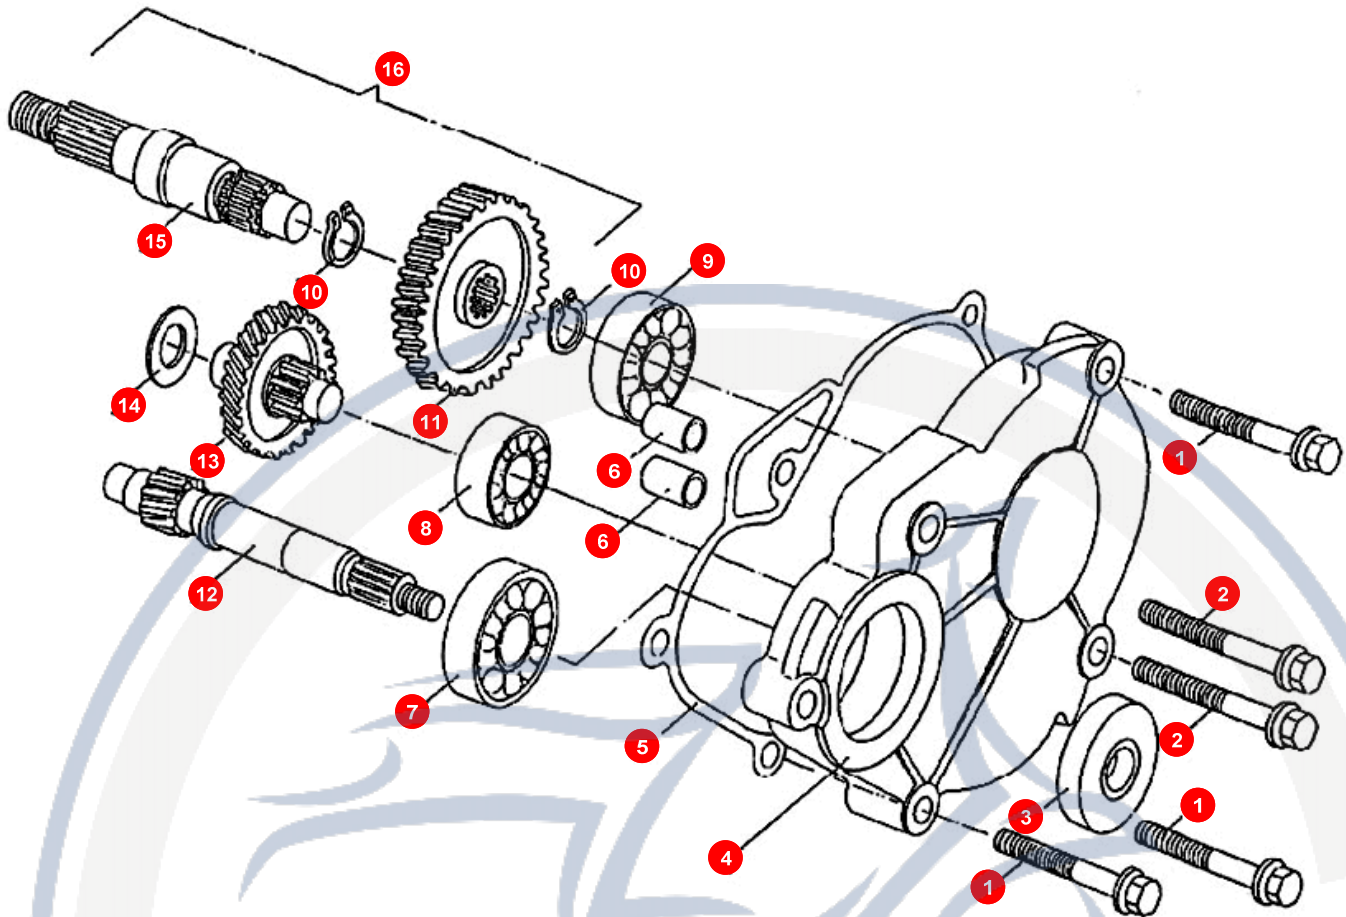

21. GETRIEBE

POS	ARTIKELNUMMER	BEZEICHNUNG	MODELL	MG
1	90190602700	SCHRAUBE		3
2	90190603500	SCHRAUBE		2
3	95571735500	SIMMERING		1
4	NE141010000	GETRIEBEDECKEL		1
5	E1141020000	DECKELDICHTUNG		1
6	93541001400	FÜHRUNGSHÜLSE		2
7	96510620301	KUGELLAGER L6203		1
8	96510600100	BALL BEARING (N		1
9	96510620200	KUGELLAGER		1
10	92171800000	SEEGERING TACHOA		1
11	E1141310000	ZAHNRAD		1
12	E1141100000	WELLE		1
13	E1141200000	ZAHNRAD		1
14	E1141030000	SCHEIBE		1
15	E1141300000	WELLE + ZAHNRAD		1
16	E1141300000	WELLE + ZAHNRAD		1