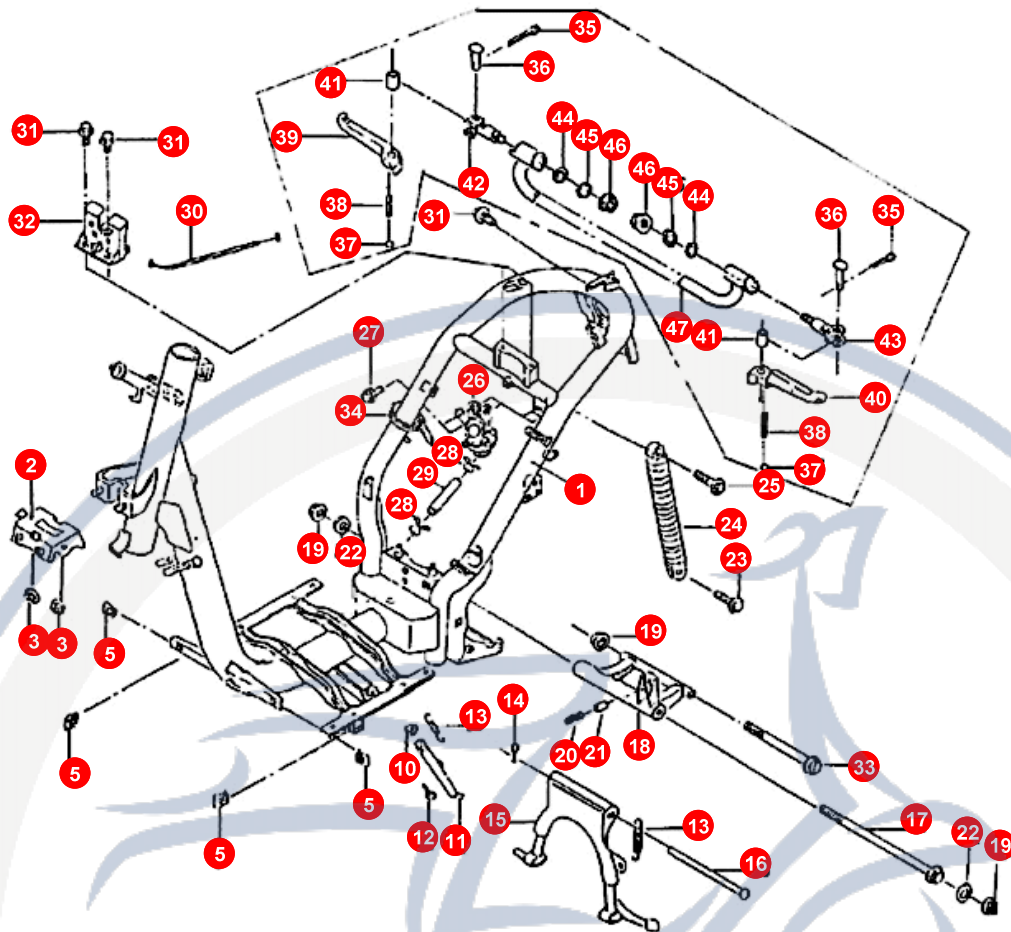

1. HINTERRAD

POS	ARTIKELNUMMER	BEZEICHNUNG	MODELL	MG
19	E1544420000	FEDER BREMSSEIL		1

Motorroller.de
- seit 1993 -

2. RAHMEN

POS	ARTIKELNUMMER	BEZEICHNUNG	MODELL	MG
1	E1421000001	HAUPTRAHMEN COMET		1
2	E1706160000	HALTER		1
3	92040600000	MUTTER		2
5	E1706060000	BLECHMUTTER KOTF		4
10	92411000000	HEXAGON NUT (N.		1
11	B200012796A	IM WERK NICHT MEHR LIEFERBAR IMONTAGESATZ		1
11	E1462001600	SEITENSTÄNDER		1
12	90191002802	SEITENSTÄNDERSCHRAUBE		1
13	E1461121000	STÄNDERFEDER		2
14	93520302000	SPLIT PIN		1
15	E1461001600	HAUPTSTÄNDER		1
16	E14611110000	STÄNDERACHSE		1
17	E1706130000	ACHSE		1
18	E1486001000	UMLENKBÜGEL		1
18	E1486010000	GUMMIDÄMPFER		2
19	92061000000	MUTTER		3
20	E1486050000	FEDER		1
21	E1486040000	GUMMIDAMPFER		1
22	92141400000	DISTANZSCHEIBE		2
23	90190802800	SCHRAUBE		1

2. RAHMEN

POS	ARTIKELNUMMER	BEZEICHNUNG	MODELL	MG
23	90190802800	SCHRAUBE		1
24	E1481000000	STOSSDÄMPFER		1
25	90191004000	SCHRAUBE		1
26	E1523000000	BENZINHAHN		1
27	90190601201	SCHRAUBE		2
28	E1706110000	SCHELLE		2
29	92350519500	SCHLAUCH		1
30	E1671120000	SEIL		1
31	90190601200	SCHRAUBE		3
32	E1671200000	SITZBANKSCHLOSS		1
33	90191019200	HEXAGON FLANGE		1
34	E1701030000	BAND		1
35	93520201200	SPLINT FUSSRASTE		2
36	E1463040000	BOLZEN FUSSRASTE		2
37	99010600000	KUGEL FUSSRASTER		2
38	E1463050000	FEDER FUSSRASTER		2
39	E1464020000	FUSSRASTER HIN R		1
40	E1463020000	FUSSRASTER HIN L		1
41	E1463030000	BUCHSE		2

2. RAHMEN

POS	ARTIKELNUMMER	BEZEICHNUNG	MODELL	MG
42	E1464010000	FUSSRASTERHALTER RECHTS		1
43	E1463010000	FUSSRASTERHALTER LINKS		1
44	92141100000	SCHEIBE		2
45	92111000000	SPRENGRING (10)		2
46	92411000000	HEXAGON NUT (N.		2
47	E1421380000	FUSSRASTERHALTER		1