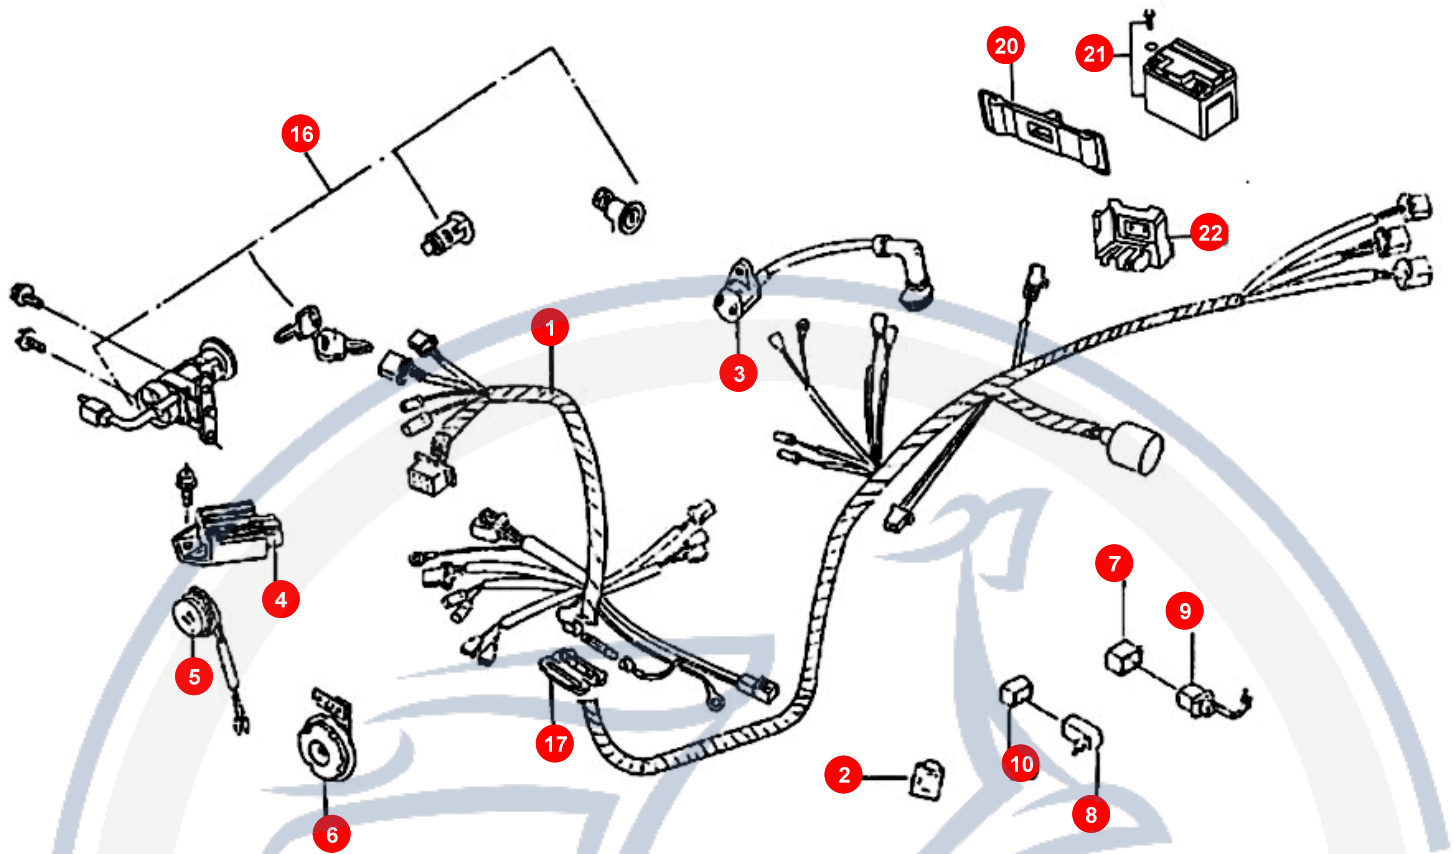

12. ÖLTANK

POS	ARTIKELNUMMER	BEZEICHNUNG	MODELL	MG

Motorroller.de
- seit 1993 -

13.

POS	ARTIKELNUMMER	BEZEICHNUNG	MODELL	MG
1	E9666000000	RÜCKLICHT KPL		1
3	E9666060000	KABEL R<CKLICHT		1
4	E966F020000	BIRNE 12V 10W		2
5	B400002009A	BIRNE 12V 21/5W		1
6	E966H010000	Nicht mehr lieferbar !!!!!BLINKERCELLON RE		1
7	E9666020000	R<CKLICHTCELLON		1
8	E966G010000	Nicht mehr lieferbar !!!BLINKERCELLON L HI		1
9	E966F040000	SCHRAUBE BLINKER		2
10	E966F030000	SCHRAUBE R<CKLIC		2
11	E1636001000	NUMMERTAFELHALTE		1
12	P56690010000	RÜCKSTRAHLER		1
13	92140600005	SCHEIBE		2
14	90050601200	SCHRAUBE		2