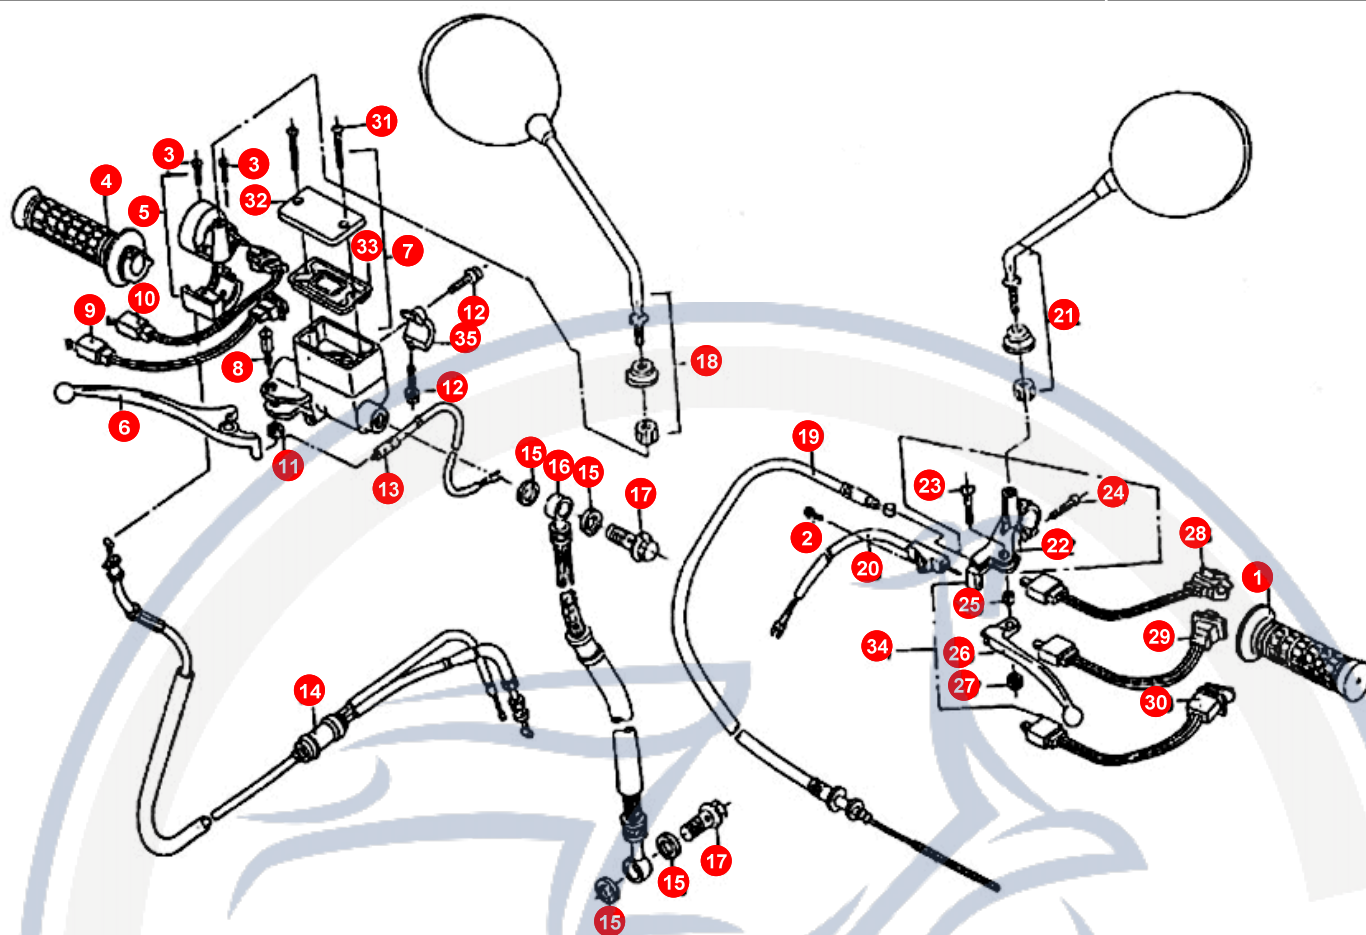

2. RAHMEN

POS	ARTIKELNUMMER	BEZEICHNUNG	MODELL	MG
42	E1464010000	FUSSRASTERHALTER RECHTS		1
43	E1463010000	FUSSRASTERHALTER LINKS		1
44	92141100000	SCHEIBE		2
45	92111000000	SPRENGRING (10)		2
46	92411000000	HEXAGON NUT (N.		2
47	E1421380000	FUSSRASTERHALTER		1

Motorroller
- seit 1993 -

3. VORDERGABEL

POS	ARTIKELNUMMER	BEZEICHNUNG	MODELL	MG
5	E14430000002	GABEL VORNE		1
6	E9544020000	TACHOSEILFÜHRUNG		1
7	90050601001	SCHRAUBE		2
8	E1403610000	HALTER		1
9	E1403820000	SCHRAUBE		2
10	E1444040000	MUTTER LENKLAGER		1
11	E1444050000	LENKLAGERSCHALE		1
12	99010400000	BALL (No.Old B4)		52
13	E1444030000	LENKLAGERSCHALE		1
14	E1444020000	LENKLAGERSCHALE		1
15	E1444011000	LENKLAGERSCHALE		1
23	E144C200000	GABELBRÜCKE		1
24	E144C010000	VERSCHLUSS-SCHRAUBE		2
27	E144C040000	GABELBEIN KPL L		1
28	E144C050000	GABELBEIN KPL RE		1