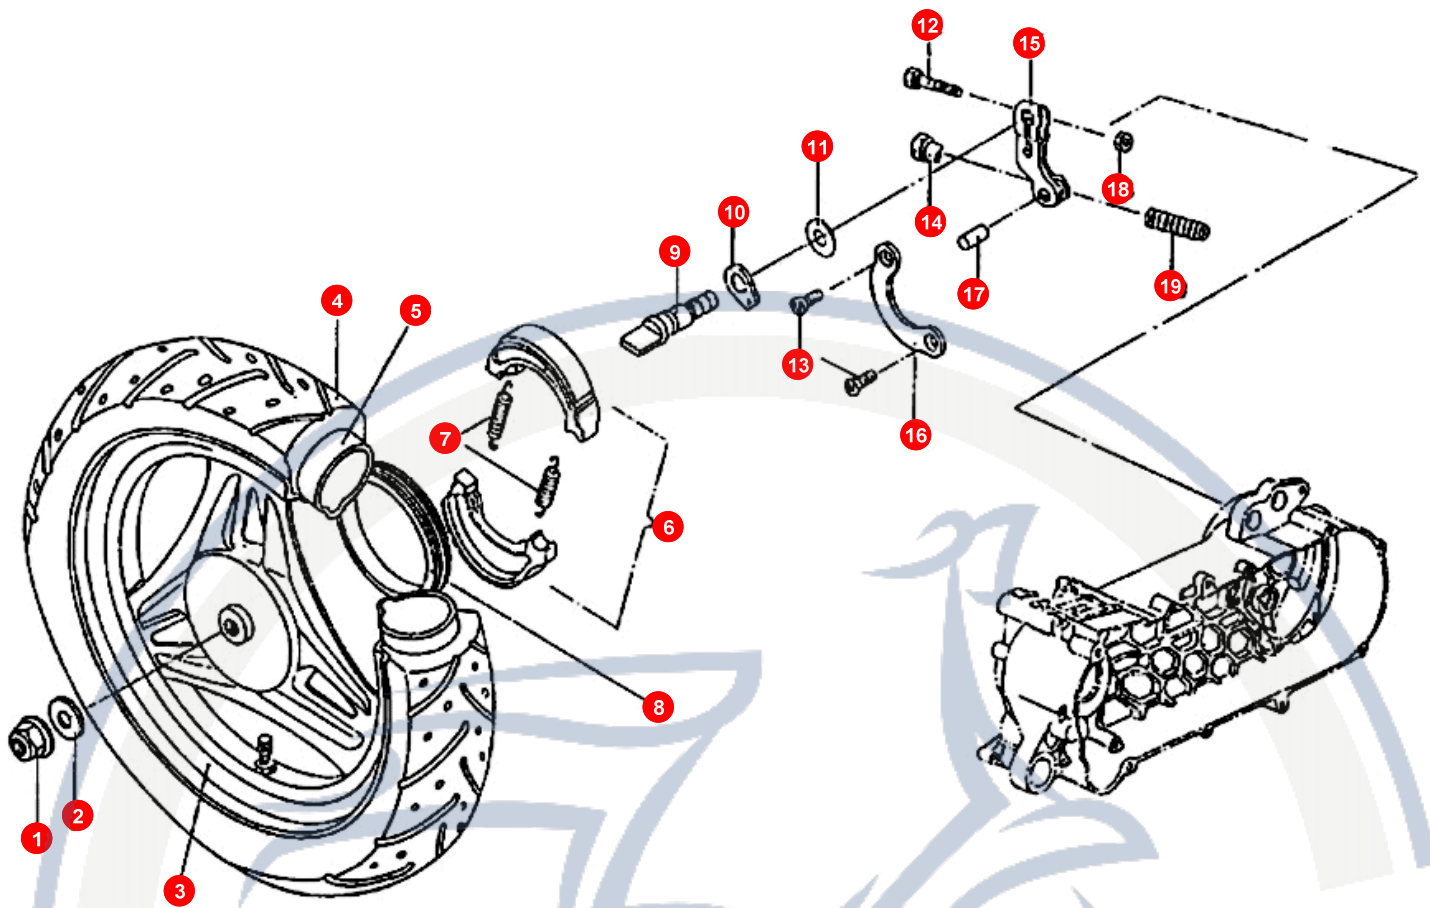

1. HINTERRAD

POS	ARTIKELNUMMER	BEZEICHNUNG	MODELL	MG
19	E1544420000	FEDER BREMSSEIL		1

Motorroller.de
- seit 1993 -

2. RAHMEN

POS	ARTIKELNUMMER	BEZEICHNUNG	MODELL	MG
1	E1421000001	HAUPTRAHMEN COMET		1
2	E1706160000	HALTER		1
3	92040600000	MUTTER		2
5	E1706060000	BLECHMUTTER KOTF		4
10	92411000000	HEXAGON NUT (N.		1
11	B200012796A	IM WERK NICHT MEHR LIEFERBAR IMONTAGESATZ		1
11	E1462001600	SEITENSTÄNDER		1
12	90191002802	SEITENSTÄNDERSCHRAUBE		1
13	E1461121000	STÄNDERFEDER		2
14	93520302000	SPLIT PIN		1
15	E1461001600	HAUPTSTÄNDER		1
16	E14611110000	STÄNDERACHSE		1
17	E1706130000	ACHSE		1
18	E1486001000	UMLENKBÜGEL		1
18	E1486010000	GUMMIDÄMPFER		2
19	92061000000	MUTTER		3
20	E1486050000	FEDER		1
21	E1486040000	GUMMIDAMPFER		1
22	92141400000	DISTANZSCHEIBE		2
23	90190802800	SCHRAUBE		1