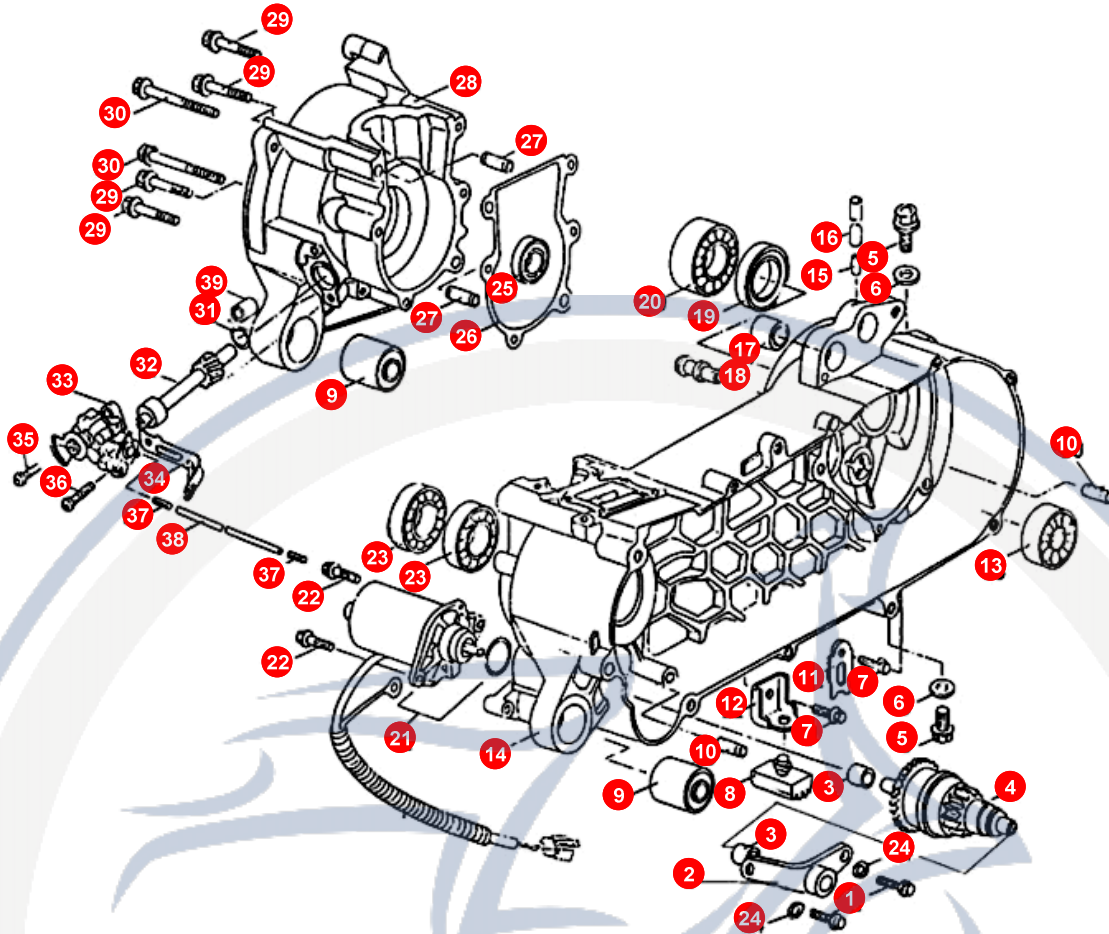

15. MOTORGEHÄUSE

POS	ARTIKELNUMMER	BEZEICHNUNG	MODELL	MG

Motorroller.de
- seit 1993 -