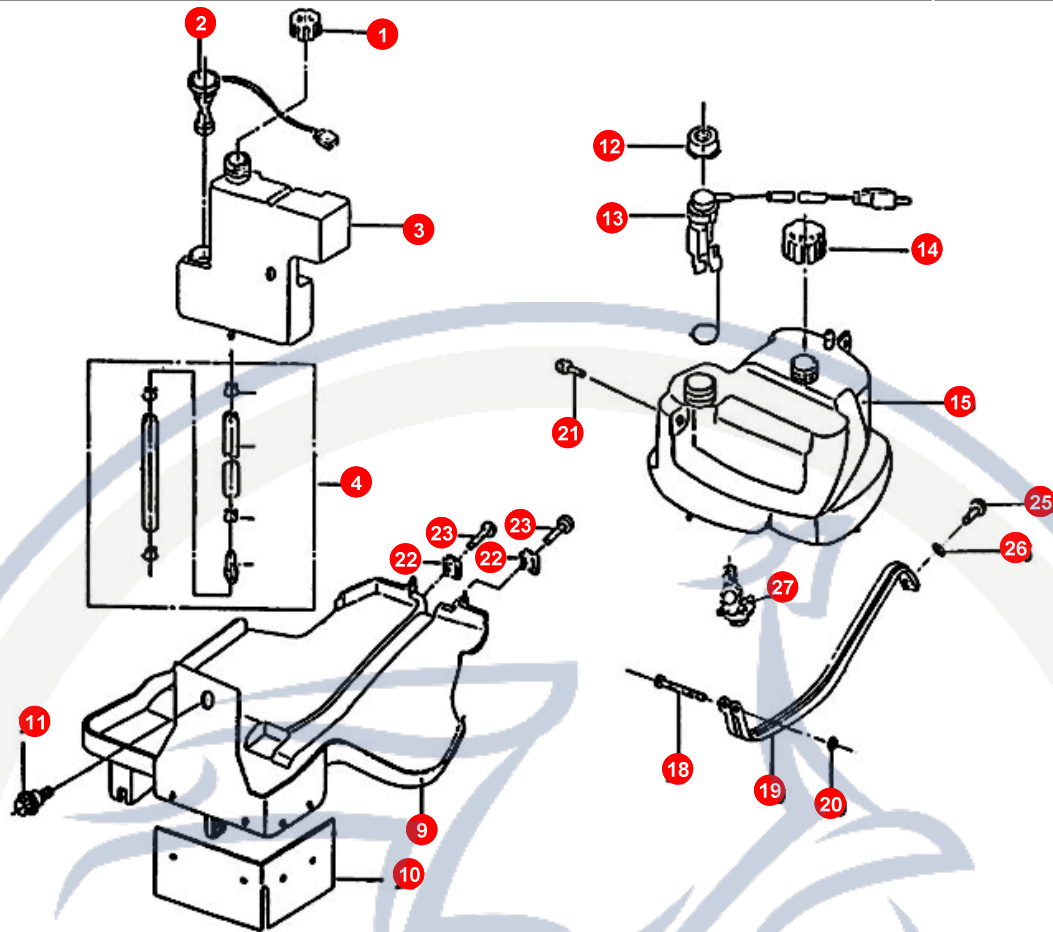

11. SITZBANK - HELMFACH

POS	ARTIKELNUMMER	BEZEICHNUNG	MODELL	MG

Motorroller.de
- seit 1993 -

12. ÖLTANK

POS	ARTIKELNUMMER	BEZEICHNUNG	MODELL	MG
1	E1522300000	ÖLTANKDECKEL		1
2	E15227000001	ÖLSTANDGEBER		1
3	E1522502000	OIL TANK (No.OI		1
4	E1522201000	+LFILTER KPL		1
9	E1634000000	PLASTIKABDECKUNG		1
10	E1634010000	PLATTE		1
11	E1633010000	SCHRAUBE		1
12	E1521710000	KAPPE		1
13	E1521700000	BENZINSTANDSGEBER		1
14	E1521302000	TANKDECKEL		1
15	E15215000002	BENZINTANK		1
18	E1706180000	BOLZEN		1
19	E1706170000	BüGEL		1
20	92180300000	SICHERUNGSRING		1
21	90190601200	SCHRAUBE		1
22	E1706040000	BLECHMUTTER		2
23	E1706080000	SCHRAUBE		2
25	90050601200	SCHRAUBE		1
26	92140600005	SCHEIBE		1
27	E1523000000	BENZINHAHN		1