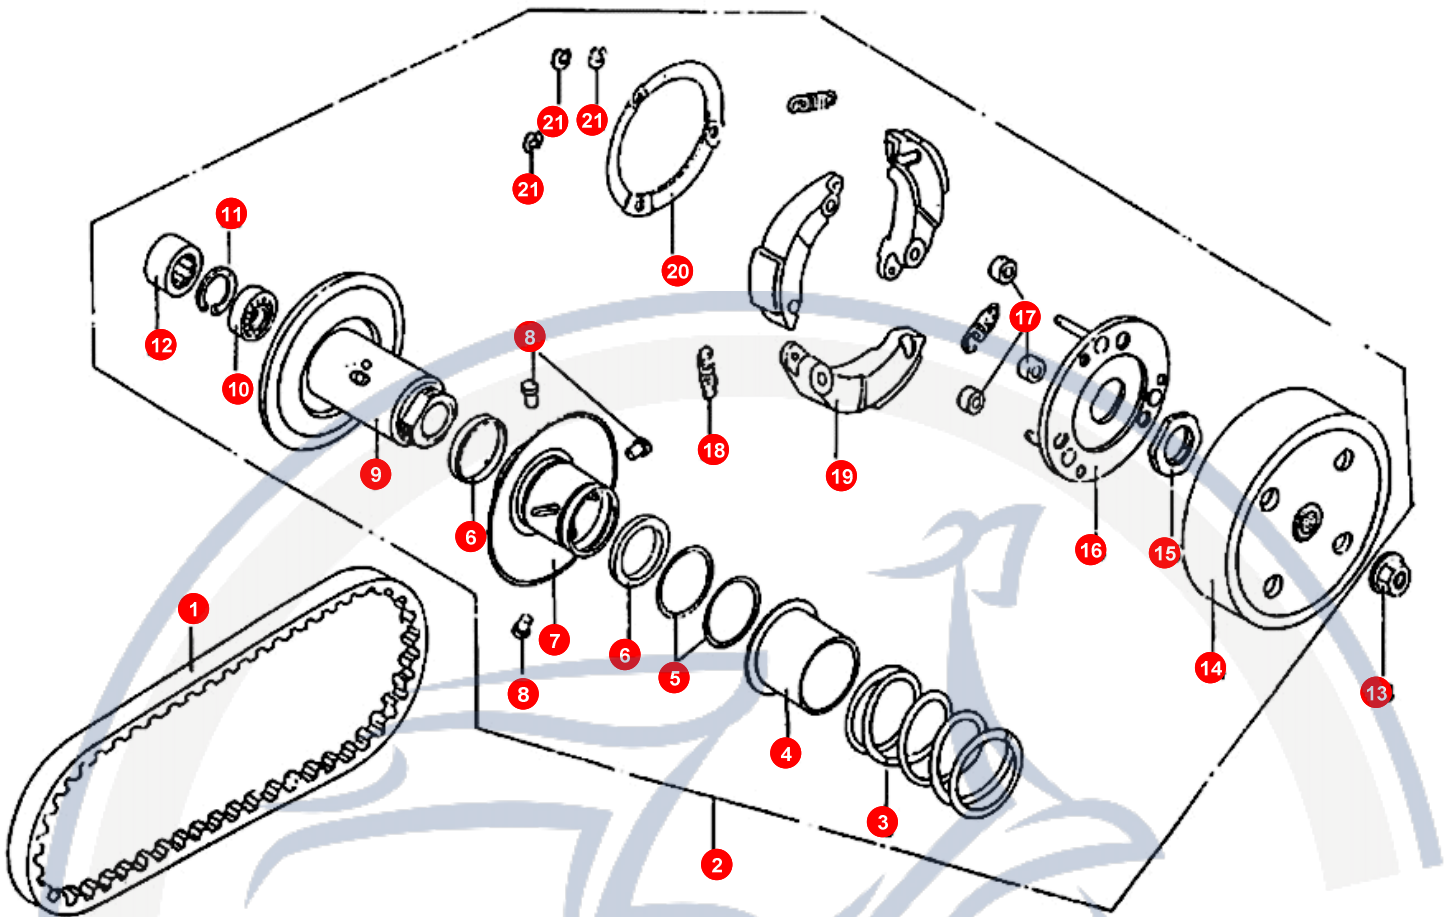

20. VARIOMATIK

POS	ARTIKELNUMMER	BEZEICHNUNG	MODELL	MG
21	92180700000	SICHERUNGSRING		3

Motorroller.de
- seit 1993 -